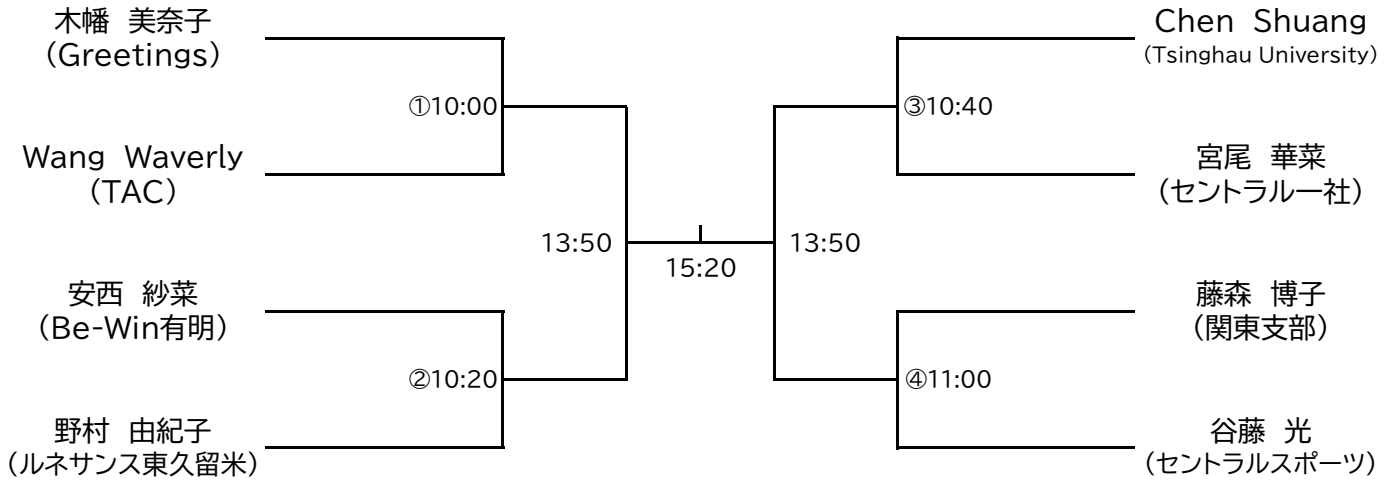

ラリーポイント11点タイブレーク5ゲームズマッチ(3位決定戦を含む)

ドローは、2026年6月10日付ジャパンスカッシュランキングに基づき作成しています。

選手権女子予選	7/18(土)	7/19(日)	選手権女子予選	7/18(土)	7/19(日)
予選はラリーポイント11点タイブレーク3ゲームズマッチ/本戦は5ゲーム					
高橋 美知子 (Greetings)	9:00	16	浅野 裕子 (コナミ西宮)	9:20	14
松井 知寿子 (セントラル溝ノ口)	15:40		ブッチ ティナ (セントラル溝ノ口)	15:40	
長岡 聖子 (ティップネス宮崎台)	9:00		齋藤 紀子 (ルネサンス)	9:40	
青木 麻理子 (セントラルスポーツ)	9:00		田中 尚子 (セントラルスポーツ)	9:40	
鈴木 敬子 (セントラル東戸塚)	9:20		山村 早織 (宮崎パディ)	9:40	
石原 あゆ美 (ルネサンス)	15:40		黄原 ますみ (ポスト)	16:00	
齊藤 璃紗 (Greetings)	9:20		東山 裕子 (Red Bricks)	9:40	
羽石 悠里 (Derby)	9:20		山内 潮音 (北海道情報大学)	9:40	
三井 梢 (スカッシュイズム)	16:00		光宗 枝里子 (コナミ西宮)	16:20	
水上 千草 (コナミ恵比寿)	10:00		緒方 由美 (Greetings)	10:20	
干場 美佳子 (T.UNITED)	10:00		佐藤 展子 (ルネサンス)	10:20	
中藪 朋子 (ouheki)	10:00		井川 いずみ (go for it)	10:20	
笠井 美保 (メガロス立川)	16:00		金井 理実 (Greetings)	16:20	
有本 啓子 (Greetings)	10:00		長嶺 博世 (セントラル市川)	10:20	
和田 清香 (SQMアカデミー)	10:00		永見 久美子 (Sperare)	10:20	
鈴木 音色 (日本大学)	16:20		土岐 春陽 (関西支部)	16:40	
月岡 葉 (九州医療スポーツ)	10:40	勝又 智保 (ouheki)	11:00		
阿世知 由加 (ルネサンス)	10:40	松本 園美 (コナミ恵比寿)	11:00		
竹下 葉子 (リタンドタイム尼崎)	10:40	穂坂 裕美 (セントラルスポーツ)	11:00		
鈴木 めぐみ (JIN)	16:40	米澤 佐奈江 (セントラル用賀)	16:40		
土岐 薫 (コナミ西宮)	10:40	萩原 珠子 (セントラルスポーツ)	11:00		
上田 彩香 (JIN)	10:40	深見 友紀恵 (T-BOX)	11:00		
西尾 直子 (OEC)	17:00	内山 秀子 (ティップネス宮崎台)	11:40		
王 亦奇 (青山学院大学)	11:20	Makino Lina (Greetings)	17:00		
矢納 佳名子 (Greetings)	11:20	坂元 稟 (東海大学)	11:40		
中村 愛子 (Red Bricks)	11:20	仁見 孝子 (SQMアカデミー)	11:40		
黒澤 由美子 (セントラルスポーツ)	17:00	岡田 泰子 (SQMアカデミー)	11:40		
菊地 美咲 (西宮市立深津中学校)	11:20	長瀬 直子 (セントラルスポーツ)	17:20		
藤縄 あゆ美 (セントラルスポーツ)	11:20	大須賀 万喜子 (JIN)	12:00		
				小森 由香 (T.UNITED)	

*ローは、2026年6月10日付ジャパンスカッシュランキングに基づき作成しています

選手権男子予選(1/2) 7/18(土)

予選はラリーポイント11点タイブレーク3ゲームズマッチ/本戦は5ゲーム

ドローは、2026年6月10日付ジャパンスカッシュランキングに基づき作成しています。

選手権男子予選(2/2) 7/18(土)

予選はラリーポイント11点タイブレーク3ゲームズマッチ/本戦は5ゲーム

ドローは、2026年6月10日付ジャパンスカッシュランキングに基づき作成しています。

Women's Friendship

7/20(月・祝)

当日の参加人数により変更する場合があります

ラリーポイント11点タイブレーク3ゲームズマッチ

プレート: ラリーポイント11点タイブレーク3ゲームズマッチ

Men's Friendship

7/20(月・祝)

ラリーポイント11点タイブレーク3ゲームズマッチ