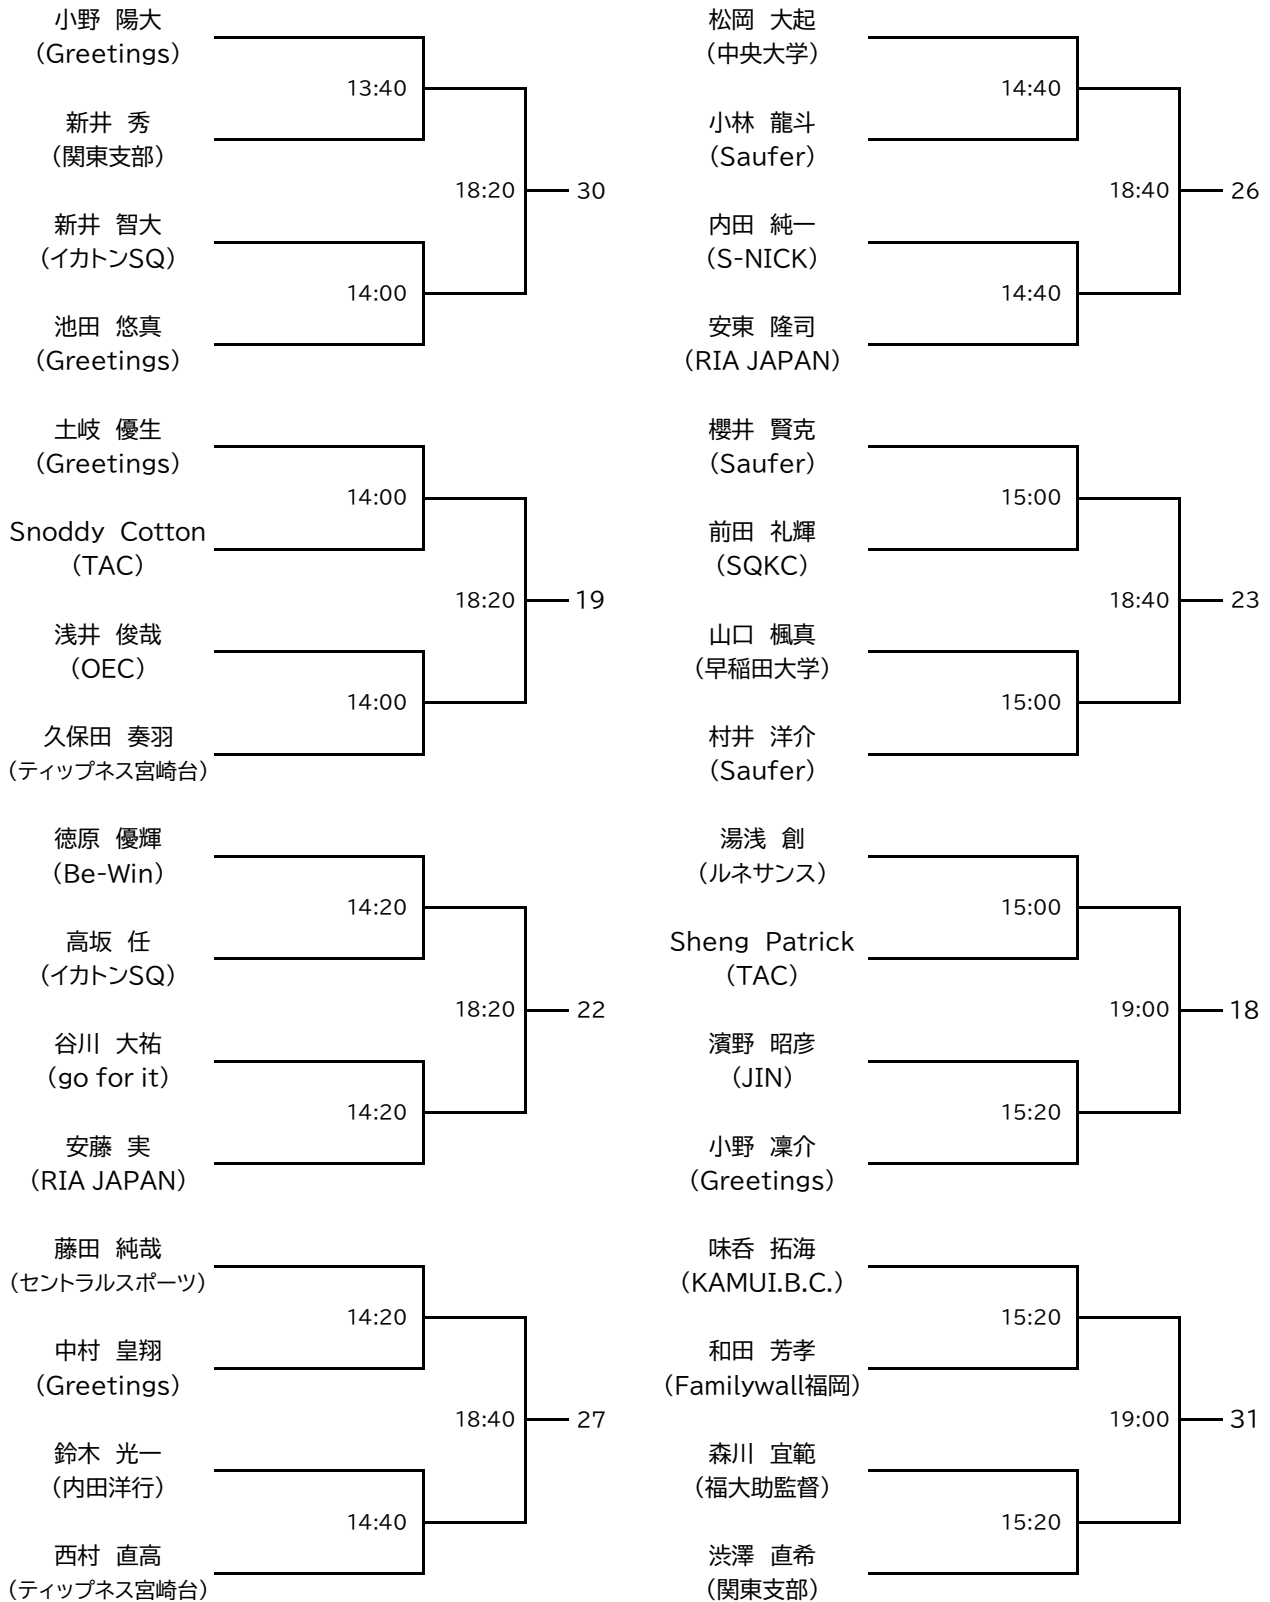

15

西尾 舞洋
(ティップネス宮崎台)

3位決定戦

7/19(日)

7/20(月・祝)

7/19(日)

ドローは、2026年6月10日付ジャパンスカッシュランキングに基づき作成しています。

選手権男子本戦

*ローは、2026年6月10日付ジャパンスカッシュランキングに基づき作成しています

選手権男子予選(1/2) 7/18(土)

予選はラリーポイント11点タイブレーク3ゲームズマッチ/本戦は5ゲーム

ドローは、2026年6月10日付ジャパンスカッシュランキングに基づき作成しています。

選手権男子予選(2/2) 7/18(土)

予選はラリーポイント11点タイブレーク3ゲームズマッチ/本戦は5ゲーム

ドローは、2026年6月10日付ジャパンスカッシュランキングに基づき作成しています。

Women's Friendship

7/20(月・祝)

当日の参加人数により変更する場合があります

ラリーポイント11点タイブレーク3ゲームズマッチ

プレート: ラリーポイント11点タイブレーク3ゲームズマッチ

Men's Friendship

7/20(月・祝)

ラリーポイント11点タイブレーク3ゲームズマッチ

プレート: ラリーポイント11点タイブレーク3ゲームズマッチ

対戦については当日くじ引きで決めたいと思います。
プレート戦を希望の方は1回戦が終わりましたら大会本部までお越しください。