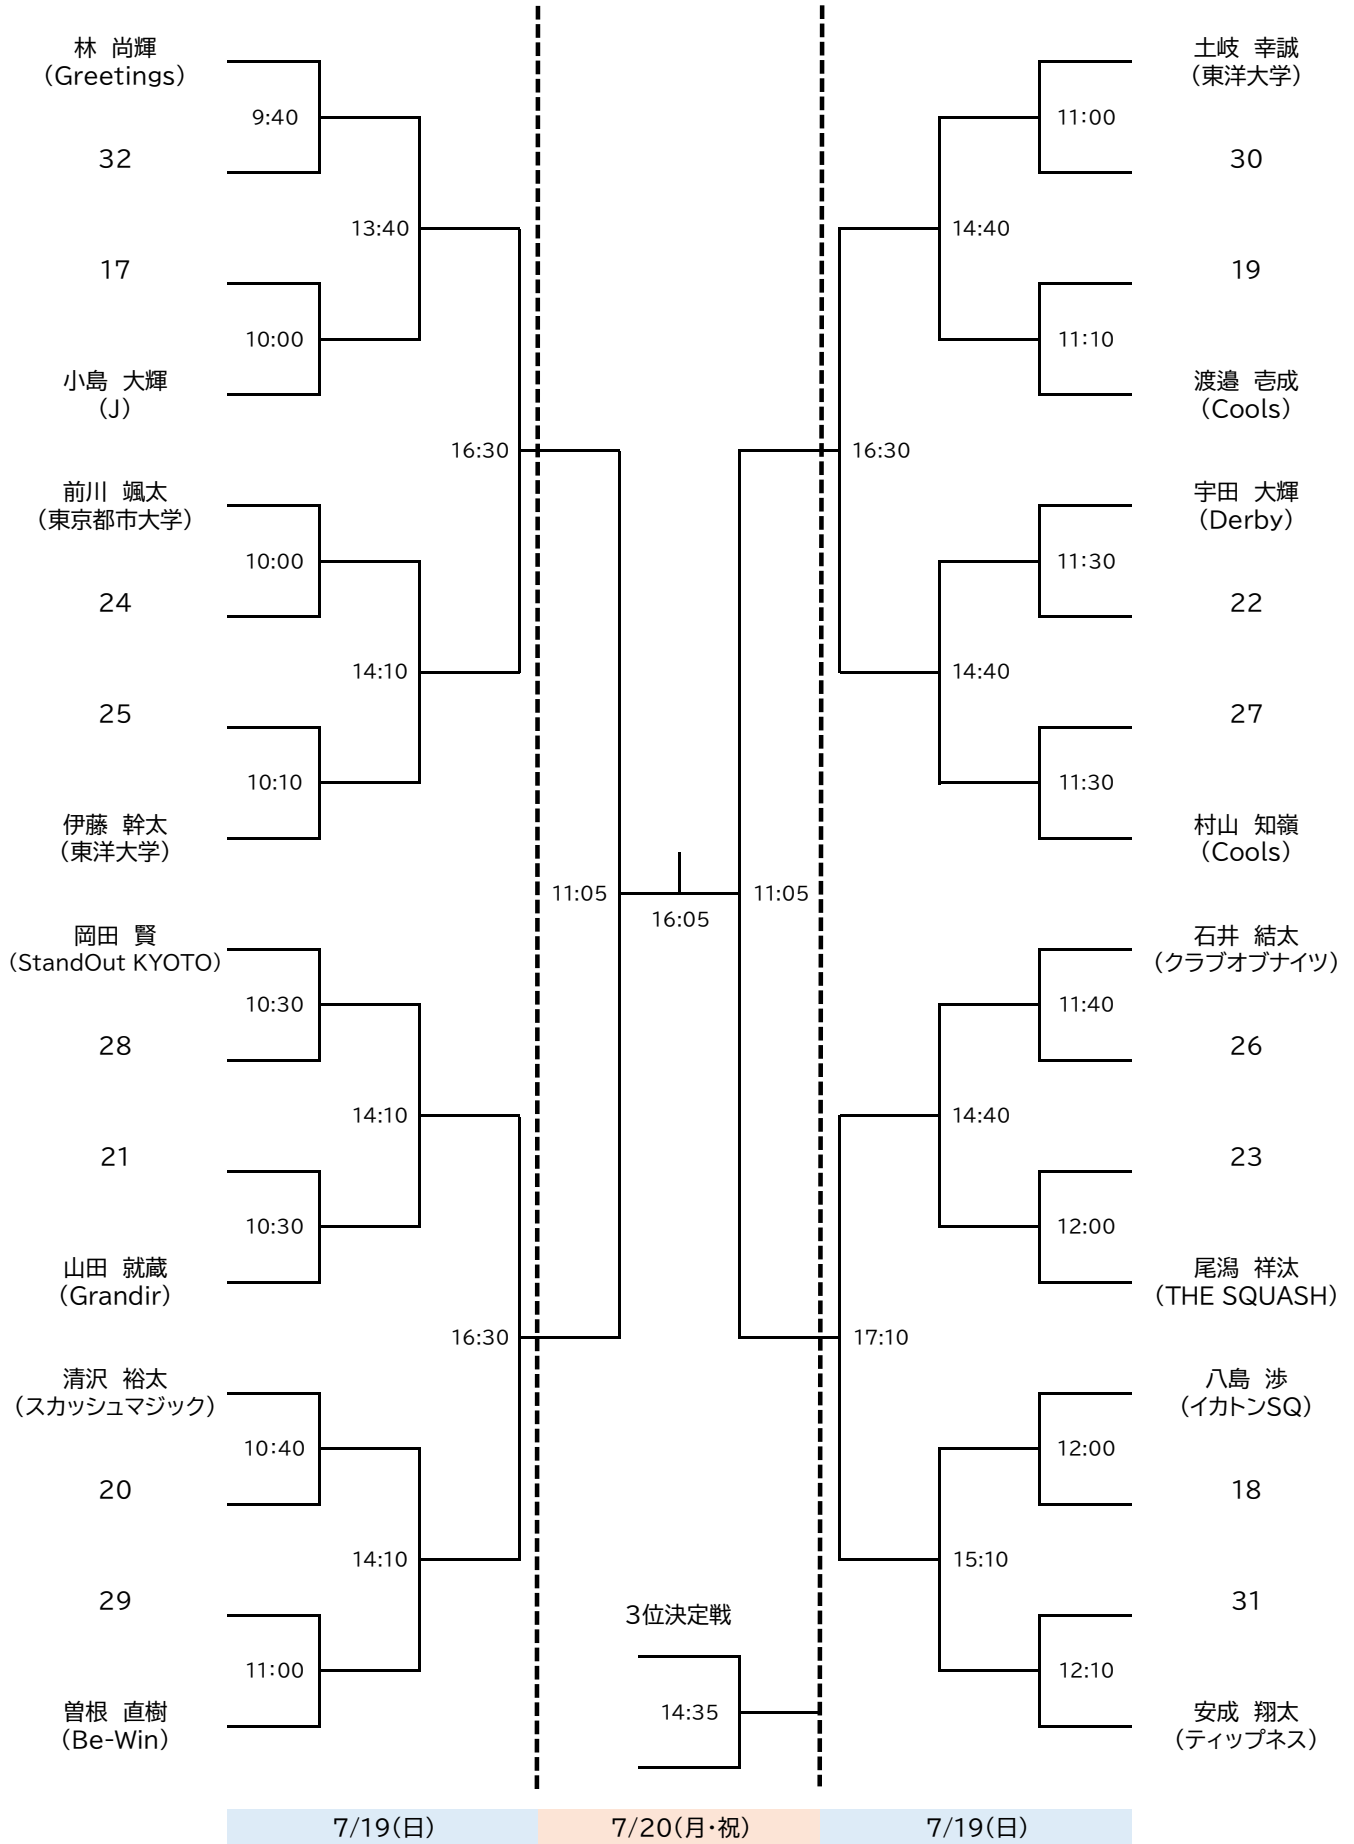

選手権男子本戦

ラリーポイント11点タイブレーク5ゲームズマッチ(3位決定戦を含む)

ドローは、2026年6月10日付ジャパンスカッシュランキングに基づき作成しています。