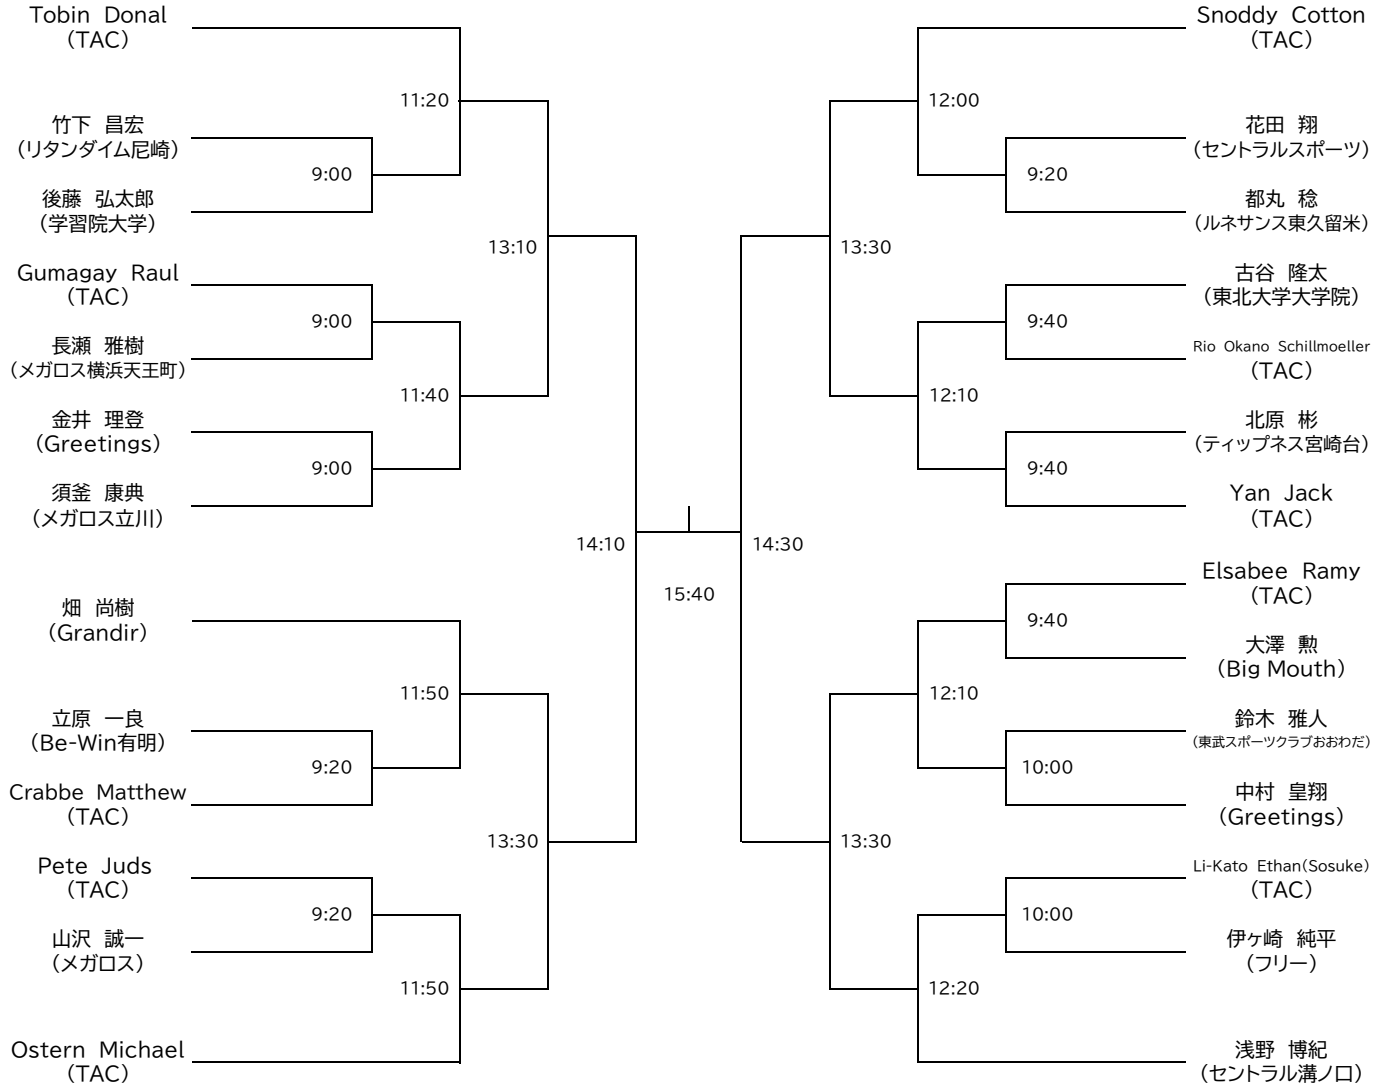

15

西尾 舞洋
(ティップネス宮崎台)

3位決定戦

7/19(日)

7/20(月・祝)

7/19(日)

ドローは、2026年6月10日付ジャパンスカッシュランキングに基づき作成しています。

選手権男子本戦

*ローは、2026年6月10日付ジャパンスカッシュランキングに基づき作成しています

選手権男子予選(1/2) 7/18(土)

予選はラリーポイント11点タイブレーク3ゲームズマッチ/本戦は5ゲーム

ドローは、2026年6月10日付ジャパンスカッシュランキングに基づき作成しています。

選手権男子予選(2/2) 7/18(土)

予選はラリーポイント11点タイブレーク3ゲームズマッチ/本戦は5ゲーム

ドローは、2026年6月10日付ジャパンスカッシュランキングに基づき作成しています。

Women's Friendship

7/20(月・祝)

当日の参加人数により変更する場合があります

ラリーポイント11点タイブレーク3ゲームズマッチ

プレート: ラリーポイント11点タイブレーク3ゲームズマッチ

Men's Friendship

7/20(月・祝)

ラリーポイント11点タイブレーク3ゲームズマッチ

プレート: ラリーポイント11点タイブレーク3ゲームズマッチ

対戦については当日くじ引きで決めたいと思います。
プレート戦を希望の方は1回戦が終わりましたら大会本部までお越しください。