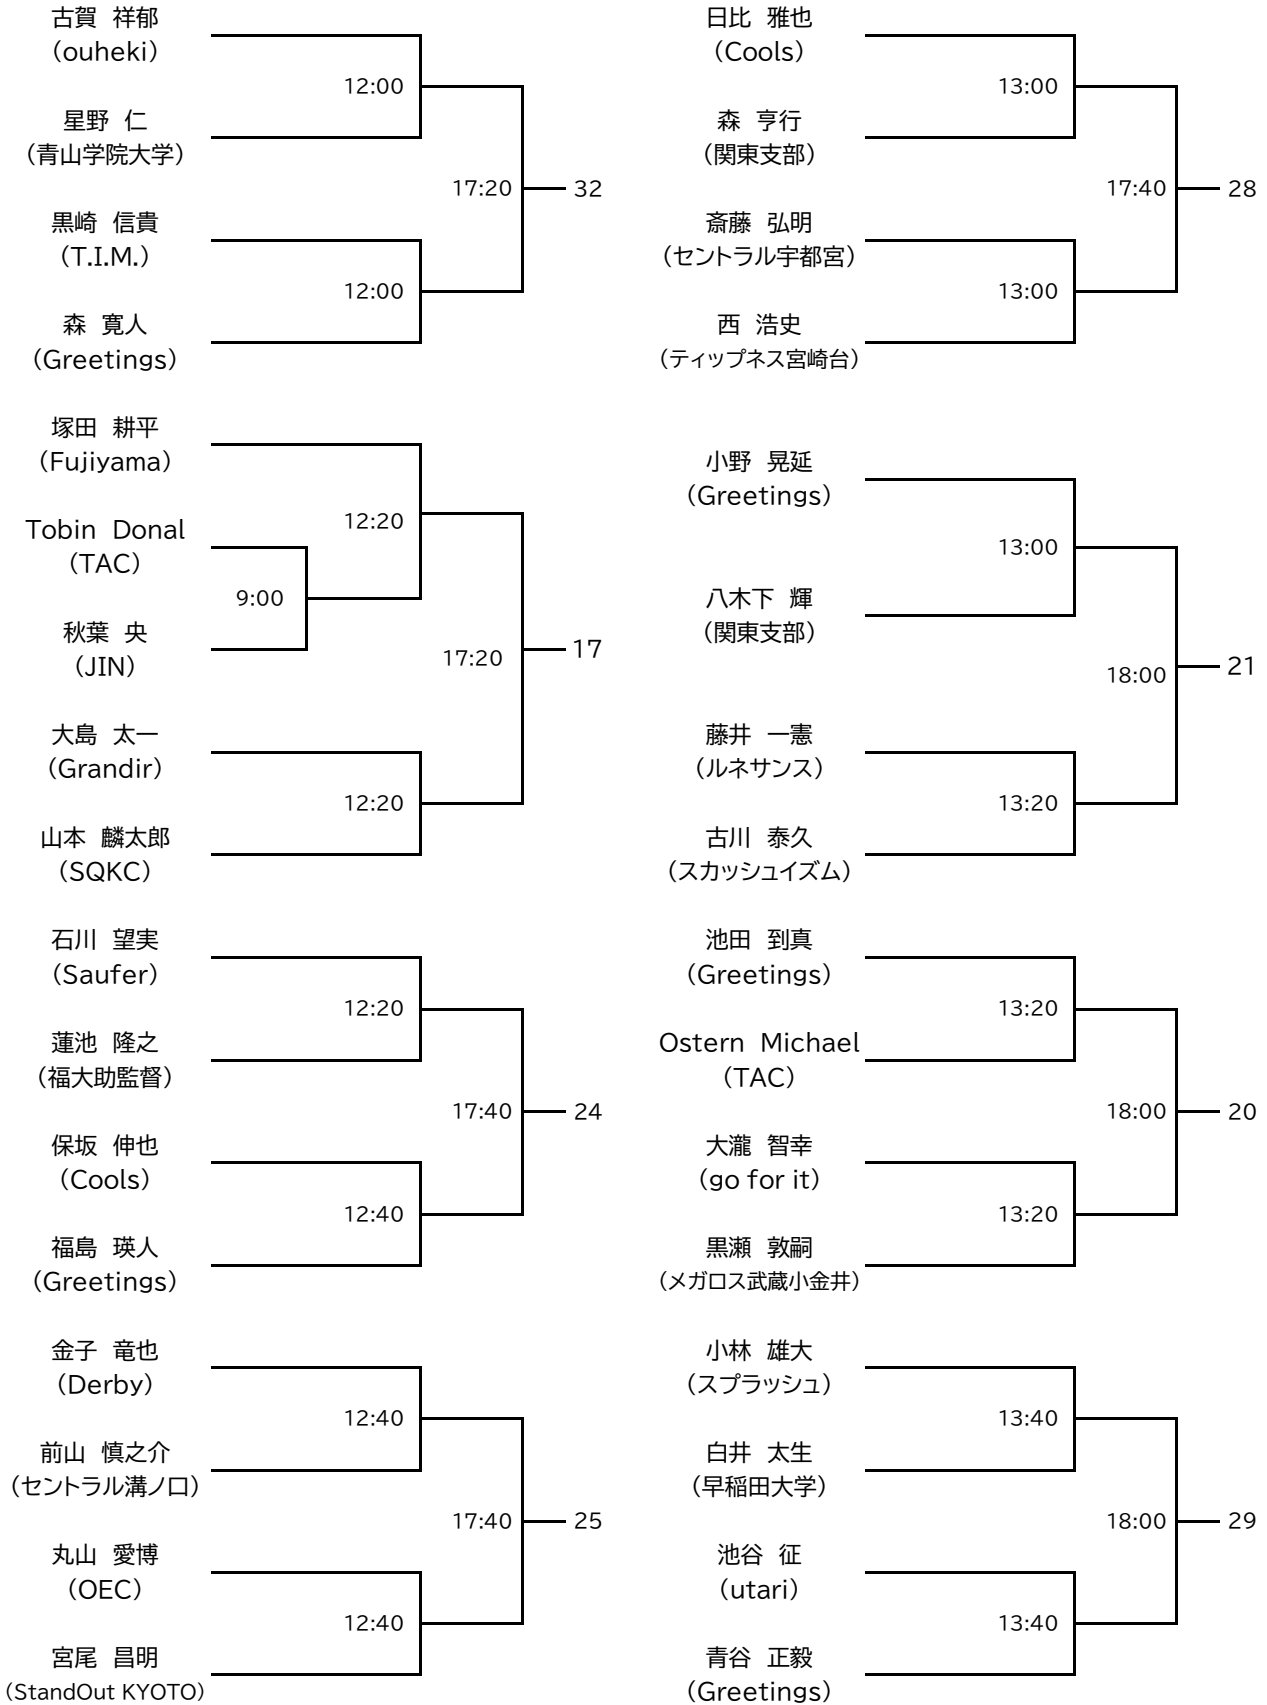

選手権男子予選(1/2) 7/18(土)

予選はラリーポイント11点タイブレーク3ゲームズマッチ/本戦は5ゲーム

ドローは、2026年6月10日付ジャパンスカッシュランキングに基づき作成しています。