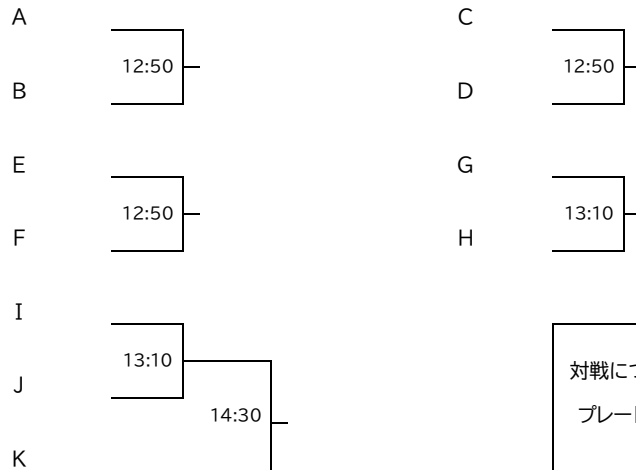

*ローは、2026年6月10日付ジャパンスカッシュランキングに基づき作成しています

選手権男子予選(1/2) 7/18(土)

予選はラリーポイント11点タイブレーク3ゲームズマッチ/本戦は5ゲーム

ドローは、2026年6月10日付ジャパンスカッシュランキングに基づき作成しています。

選手権男子予選(2/2) 7/18(土)

予選はラリーポイント11点タイブレーク3ゲームズマッチ/本戦は5ゲーム

ドローは、2026年6月10日付ジャパンスカッシュランキングに基づき作成しています。

Women's Friendship

7/20(月・祝)

当日の参加人数により変更する場合があります

ラリーポイント11点タイブレーク3ゲームズマッチ

プレート: ラリーポイント11点タイブレーク3ゲームズマッチ

Men's Friendship

7/20(月・祝)

ラリーポイント11点タイブレーク3ゲームズマッチ

プレート: ラリーポイント11点タイブレーク3ゲームズマッチ

対戦については当日くじ引きで決めたいと思います。
プレート戦を希望の方は1回戦が終わりましたら大会本部までお越しください。