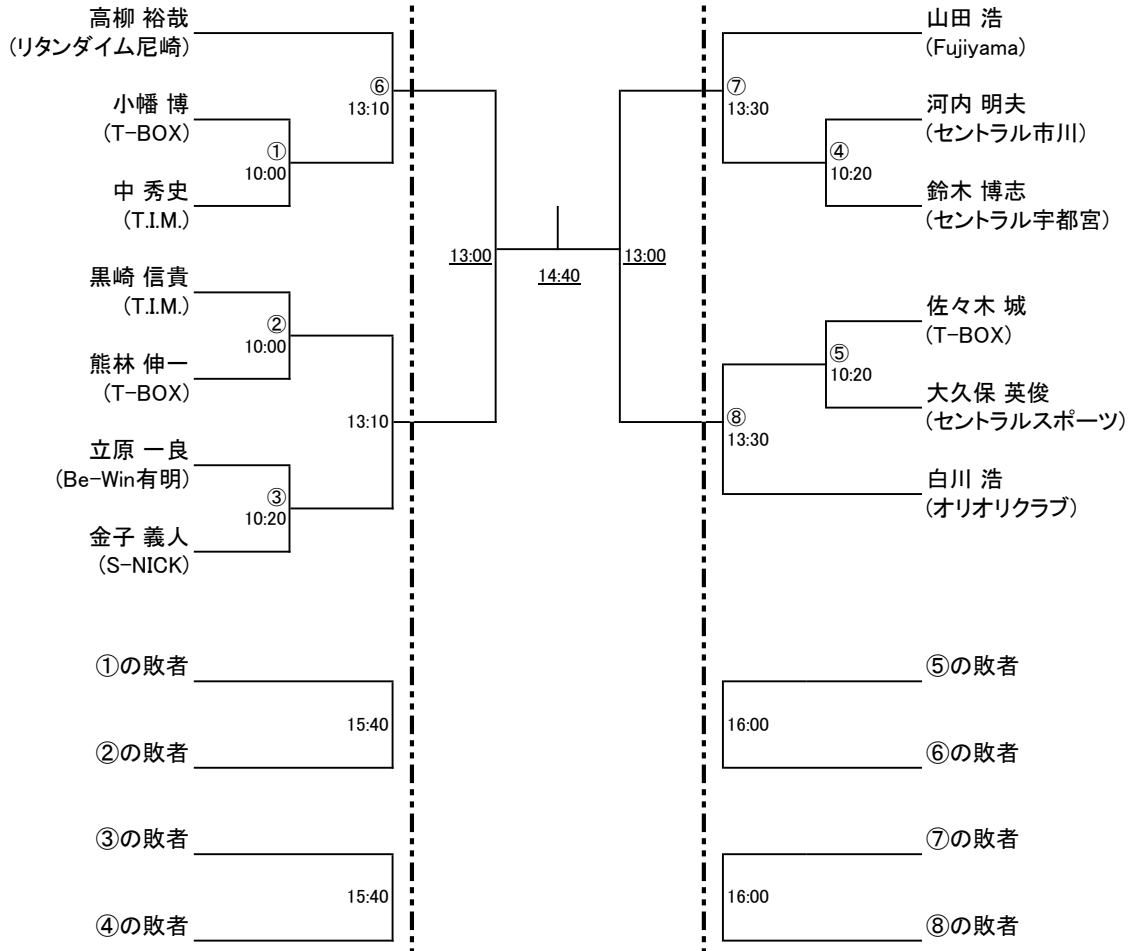

選手権男子本戦

6月27日(土) 札幌T-BOX

6月28日(日) セントラル山鼻

6月27日(土) 札幌T-BOX

選手権男子予選

試合は全て6月26日(金)札幌T-BOXで行います

選手権女子本戦

6月27日(土) 札幌T-BOX

全て6月27日(土) 札幌T-BOX

マスターズ男子OVER55

6月27日(土) 札幌T-BOX

6月28日(日) セントラル山鼻

6月27日(土) 札幌T-BOX

マスターズ女子

6月27日(土) 札幌T-BOX

6月28日(日) セントラル山鼻

6月27日(土) 札幌T-BOX

チャレンジシップ男子

6月27日(土) 札幌T-BOX

6月28日(日) セントラル山鼻

6月27日(土) 札幌T-BOX

チャレンジシップ女子

6月27日(土) 札幌T-BOX

6月28日(日) セントラル山鼻