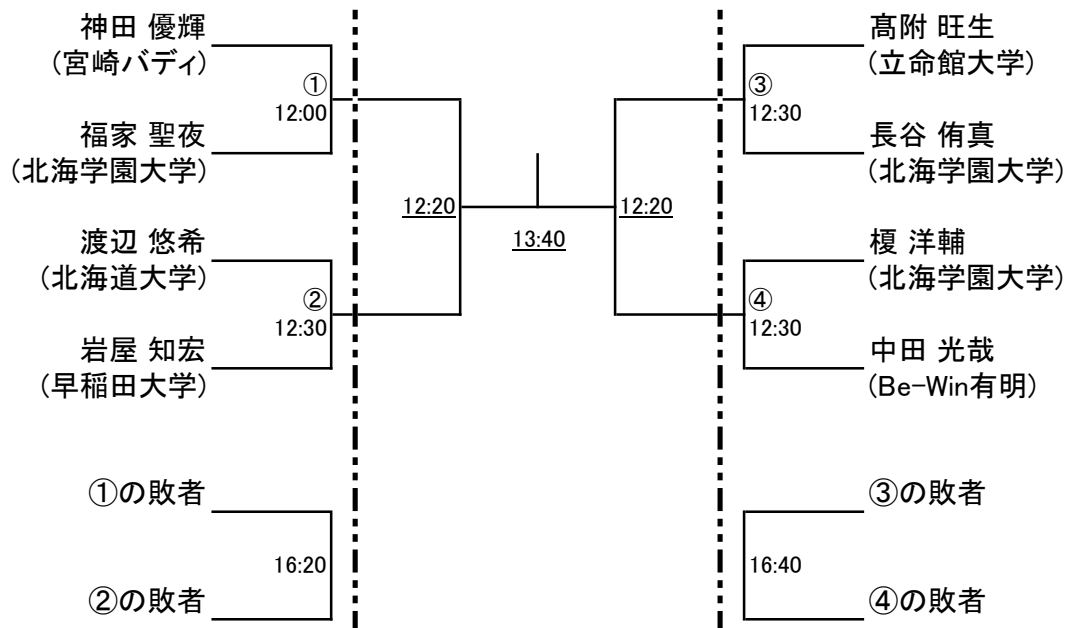

6月27日(土) 札幌T-BOX

チャレンジシップ男子

6月27日(土) 札幌T-BOX

6月28日(日) セントラル山鼻

6月27日(土) 札幌T-BOX

チャレンジシップ女子

6月27日(土) 札幌T-BOX

6月28日(日) セントラル山鼻