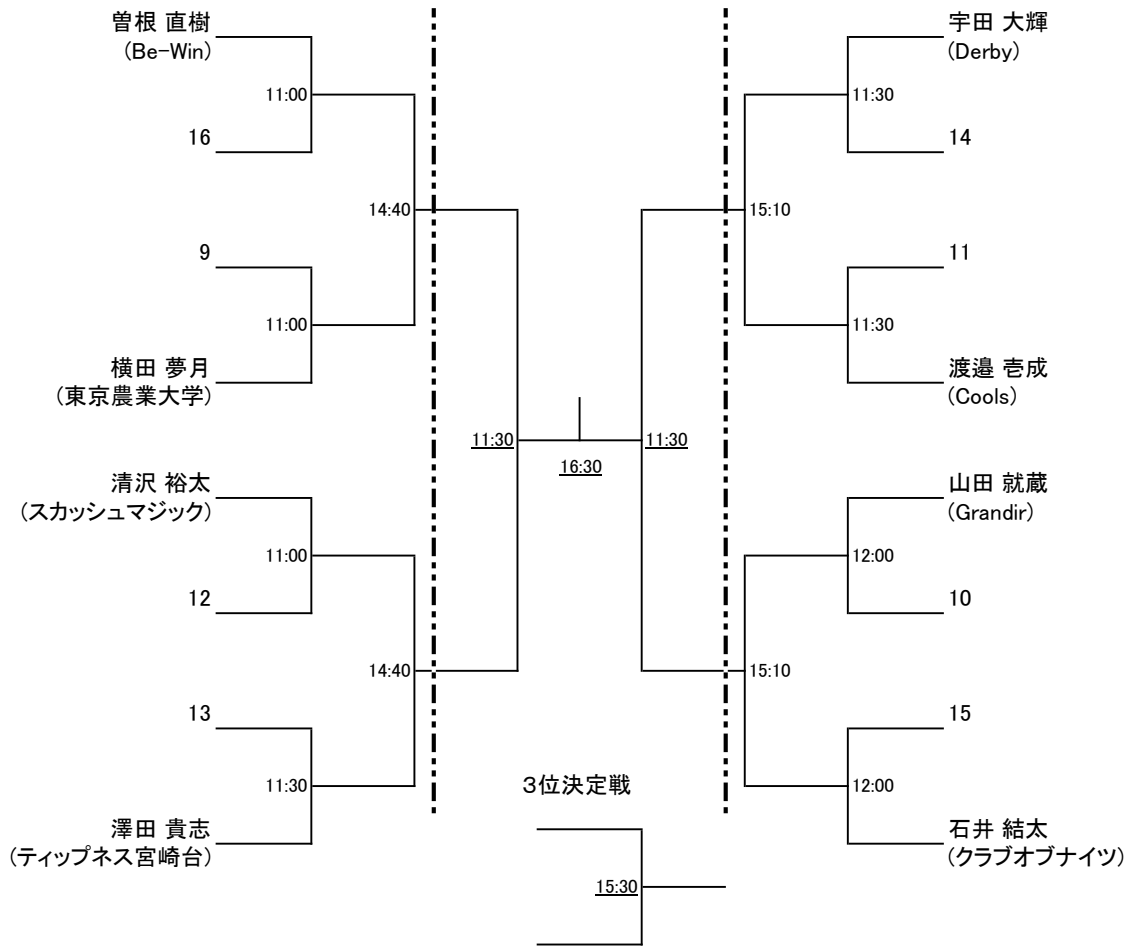

選手権男子本戦

6月27日(土) 札幌T-BOX

6月28日(日) セントラル山鼻

6月27日(土) 札幌T-BOX

選手権男子予選

試合は全て6月26日(金)札幌T-BOXで行います

選手権女子本戦

6月27日(土) 札幌T-BOX

6月28日(日) セントラル山鼻

6月27日(土) 札幌T-BOX

選手権女子予選

試合は全て6月26日(金)札幌T-BOXで行います

マスターズ男子OVER35

6月27日(土) 札幌T-BOX

6月28日(日) セントラル山鼻

6月27日(土) 札幌T-BOX