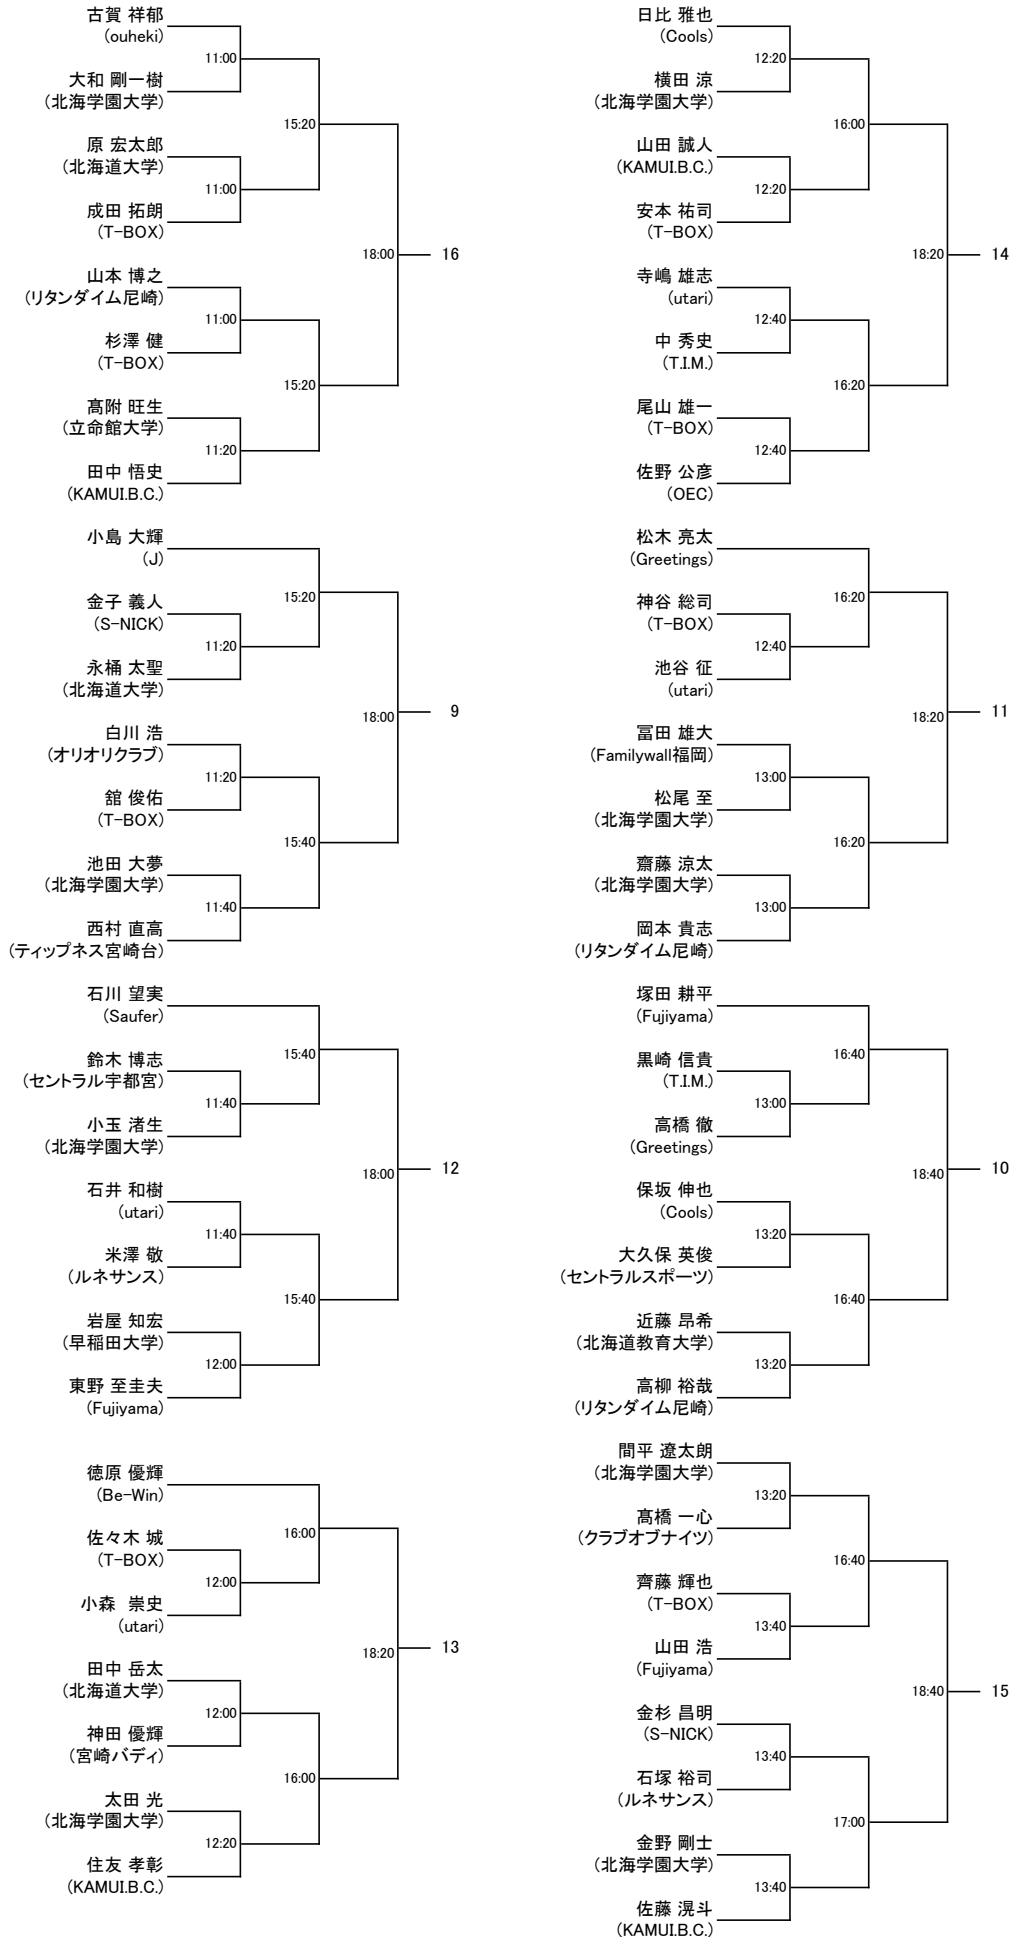

選手権男子本戦

6月27日(土) 札幌T-BOX

6月28日(日) セントラル山鼻

6月27日(土) 札幌T-BOX

選手権男子予選

試合は全て6月26日(金)札幌T-BOXで行います

選手権女子本戦

6月27日(土) 札幌T-BOX

6月28日(日) セントラル山鼻

6月27日(土) 札幌T-BOX

選手権女子予選

試合は全て6月26日(金)札幌T-BOXで行います

マスターズ男子OVER35

6月27日(土) 札幌T-BOX

6月28日(日) セントラル山鼻

6月27日(土) 札幌T-BOX