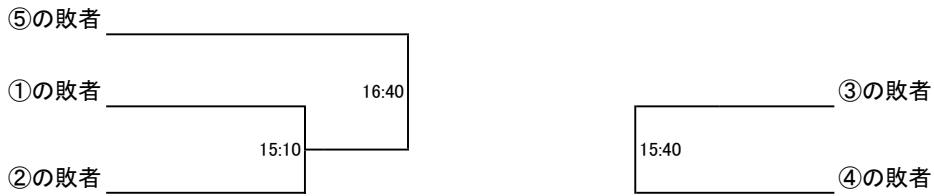

6月28日(日) セントラル山鼻

6月27日(土) 札幌T-BOX

選手権女子予選

試合は全て6月26日(金)札幌T-BOXで行います

マスターズ男子OVER35

6月27日(土) 札幌T-BOX

6月28日(日) セントラル山鼻

6月27日(土) 札幌T-BOX

全て6月27日(土) 札幌T-BOX

マスターズ男子OVER55

6月27日(土) 札幌T-BOX

6月28日(日) セントラル山鼻

6月27日(土) 札幌T-BOX

マスターズ女子

6月27日(土) 札幌T-BOX

6月28日(日) セントラル山鼻