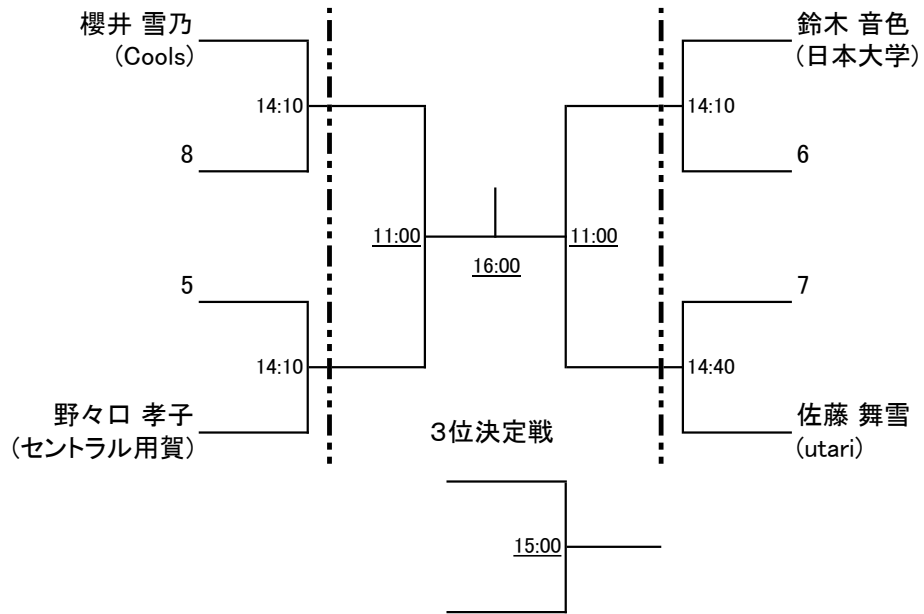

選手権男子本戦

6月27日(土) 札幌T-BOX

6月28日(日) セントラル山鼻

6月27日(土) 札幌T-BOX

選手権男子予選

試合は全て6月26日(金)札幌T-BOXで行います

選手権女子本戦

6月27日(土) 札幌T-BOX

6月28日(日) セントラル山鼻

6月27日(土) 札幌T-BOX

選手権女子予選

試合は全て6月26日(金)札幌T-BOXで行います

マスターズ男子OVER35

6月27日(土) 札幌T-BOX

6月28日(日) セントラル山鼻

6月27日(土) 札幌T-BOX