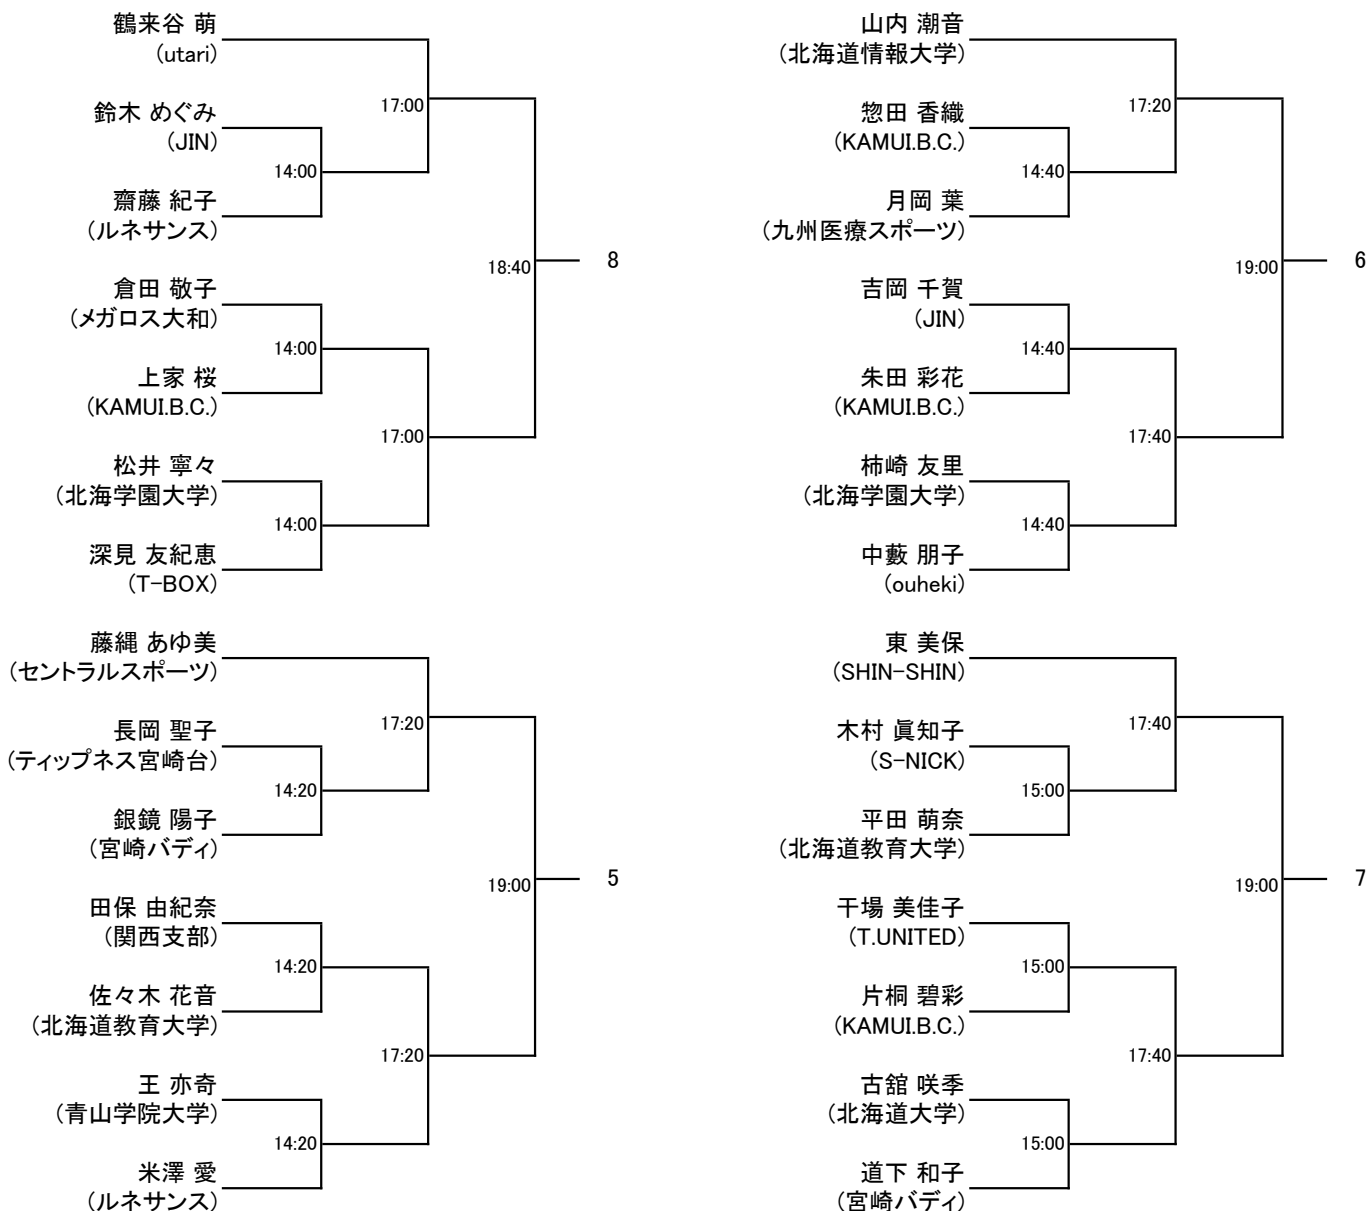

選手権男子本戦

6月27日(土) 札幌T-BOX

6月28日(日) セントラル山鼻

6月27日(土) 札幌T-BOX

選手権男子予選

試合は全て6月26日(金)札幌T-BOXで行います

選手権女子本戦

6月27日(土) 札幌T-BOX

6月28日(日) セントラル山鼻

6月27日(土) 札幌T-BOX

選手権女子予選

試合は全て6月26日(金)札幌T-BOXで行います

マスターズ男子OVER35

6月27日(土) 札幌T-BOX

6月28日(日) セントラル山鼻

6月27日(土) 札幌T-BOX