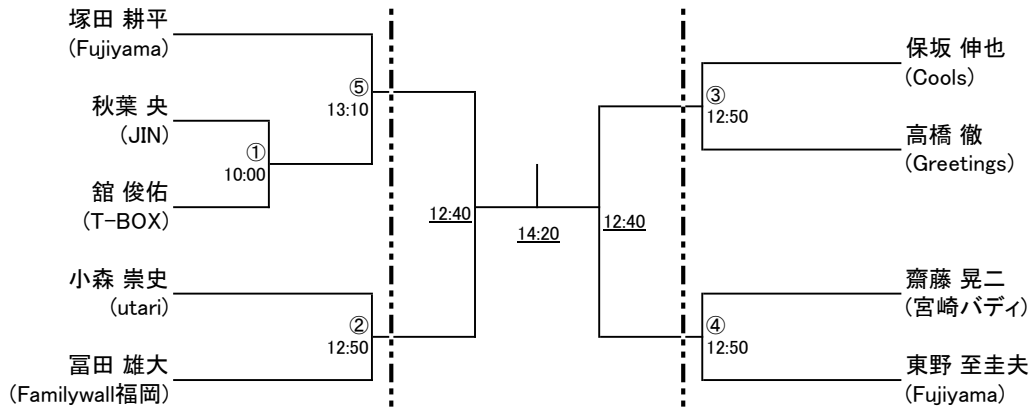

選手権男子本戦

6月27日(土) 札幌T-BOX

6月28日(日) セントラル山鼻

6月27日(土) 札幌T-BOX

選手権男子予選

試合は全て6月26日(金)札幌T-BOXで行います

選手権女子本戦

6月27日(土) 札幌T-BOX

6月28日(日) セントラル山鼻

6月27日(土) 札幌T-BOX

選手権女子予選

試合は全て6月26日(金)札幌T-BOXで行います

マスターズ男子OVER35

6月27日(土) 札幌T-BOX

6月28日(日) セントラル山鼻

6月27日(土) 札幌T-BOX

全て6月27日(土) 札幌T-BOX

マスターズ男子OVER55

6月27日(土) 札幌T-BOX

6月28日(日) セントラル山鼻

6月27日(土) 札幌T-BOX

マスターズ女子

6月27日(土) 札幌T-BOX

6月28日(日) セントラル山鼻