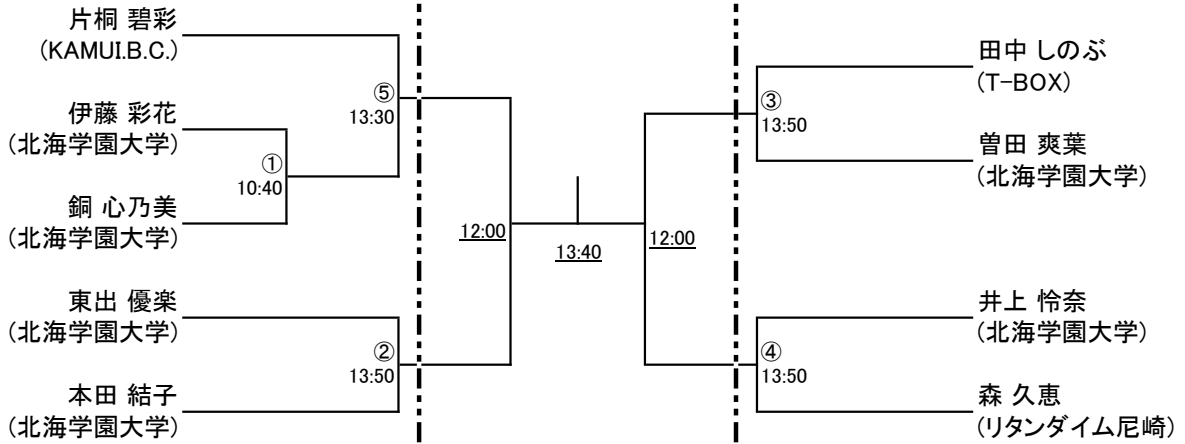

チャレンジシップ女子

6月27日(土) 札幌T-BOX

6月28日(日) セントラル山鼻

6月27日(土) 札幌T-BOX