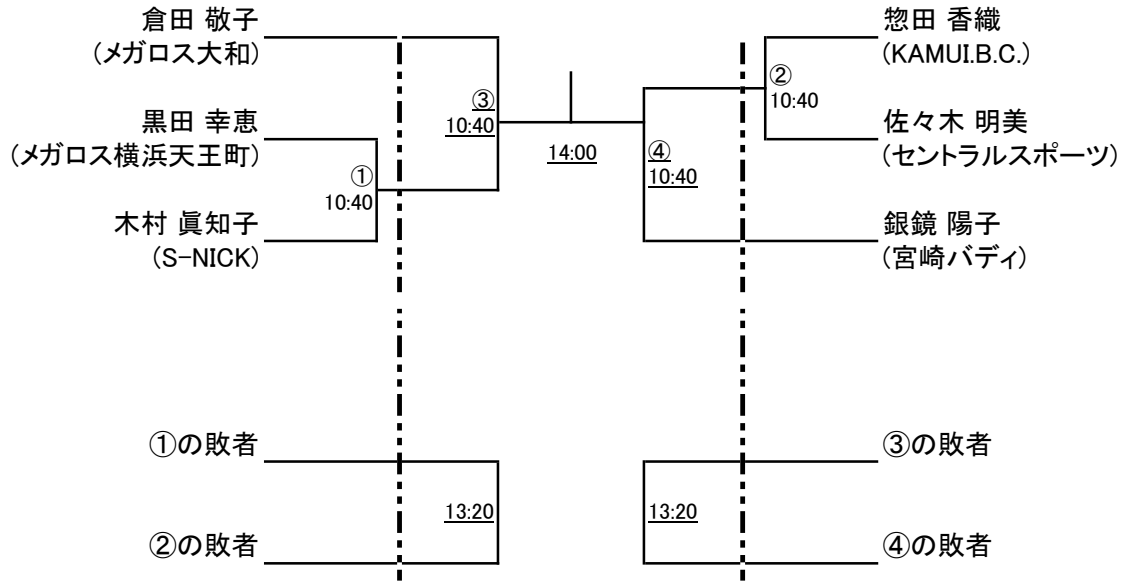

全て6月27日(土) 札幌T-BOX

マスターズ男子OVER55

6月27日(土) 札幌T-BOX

6月28日(日) セントラル山鼻

6月27日(土) 札幌T-BOX

マスターズ女子

6月27日(土) 札幌T-BOX

6月28日(日) セントラル山鼻

6月27日(土) 札幌T-BOX

チャレンジシップ男子

6月27日(土) 札幌T-BOX

6月28日(日) セントラル山鼻

6月27日(土) 札幌T-BOX

チャレンジシップ女子

6月27日(土) 札幌T-BOX

6月28日(日) セントラル山鼻