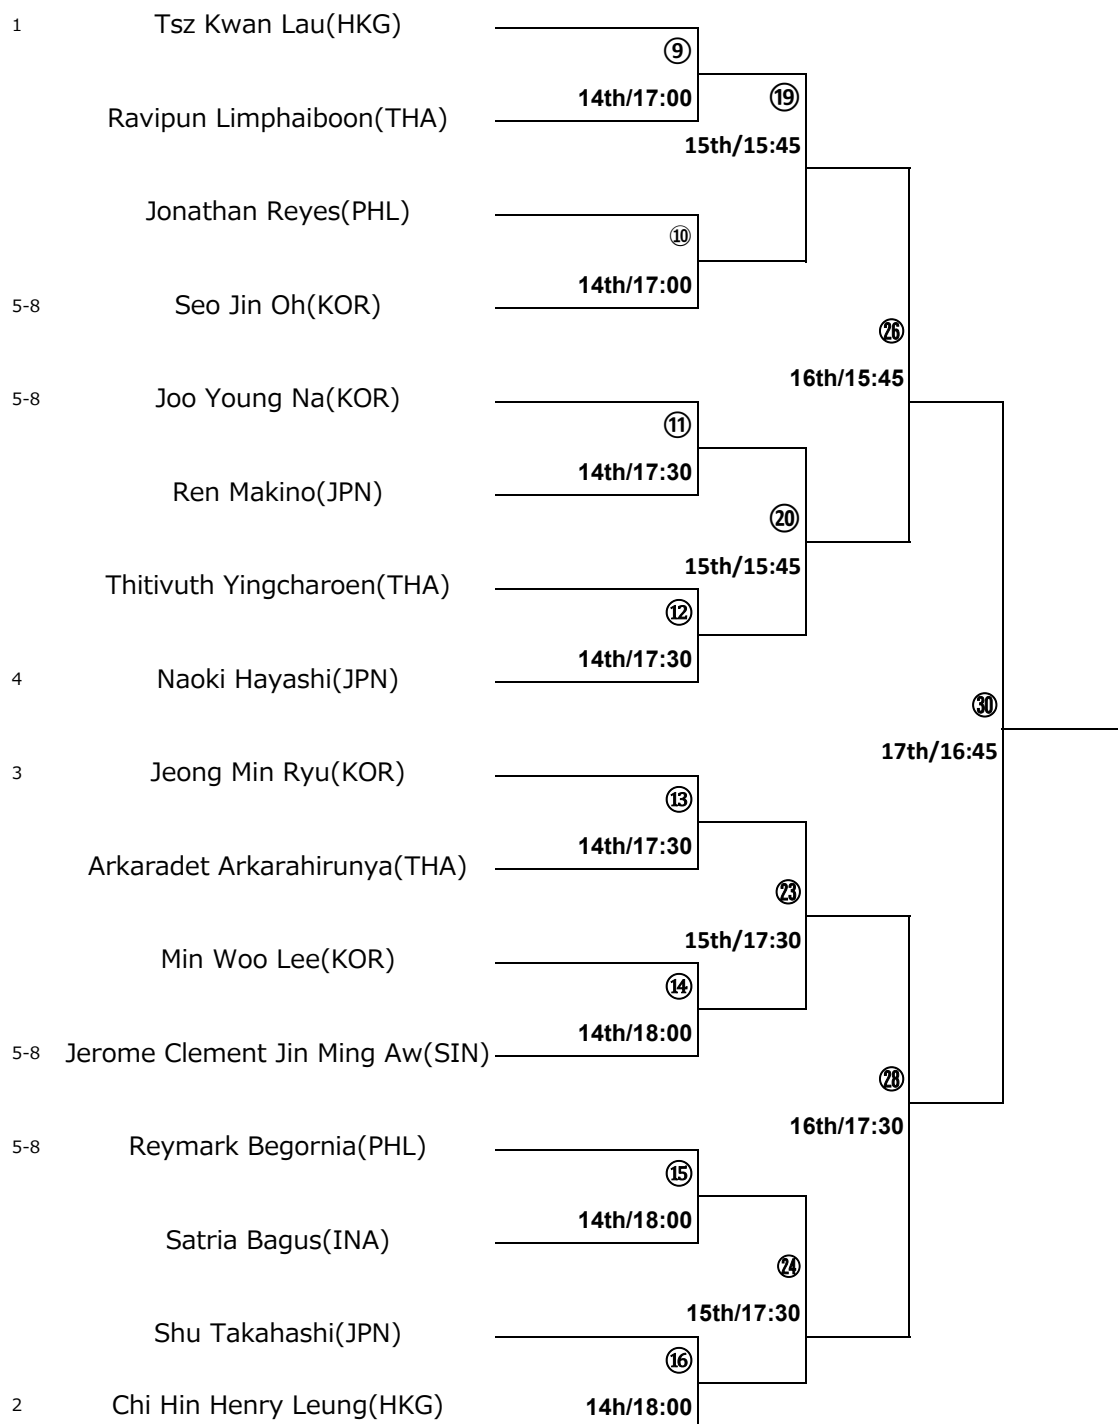

# Men's Singles Plate