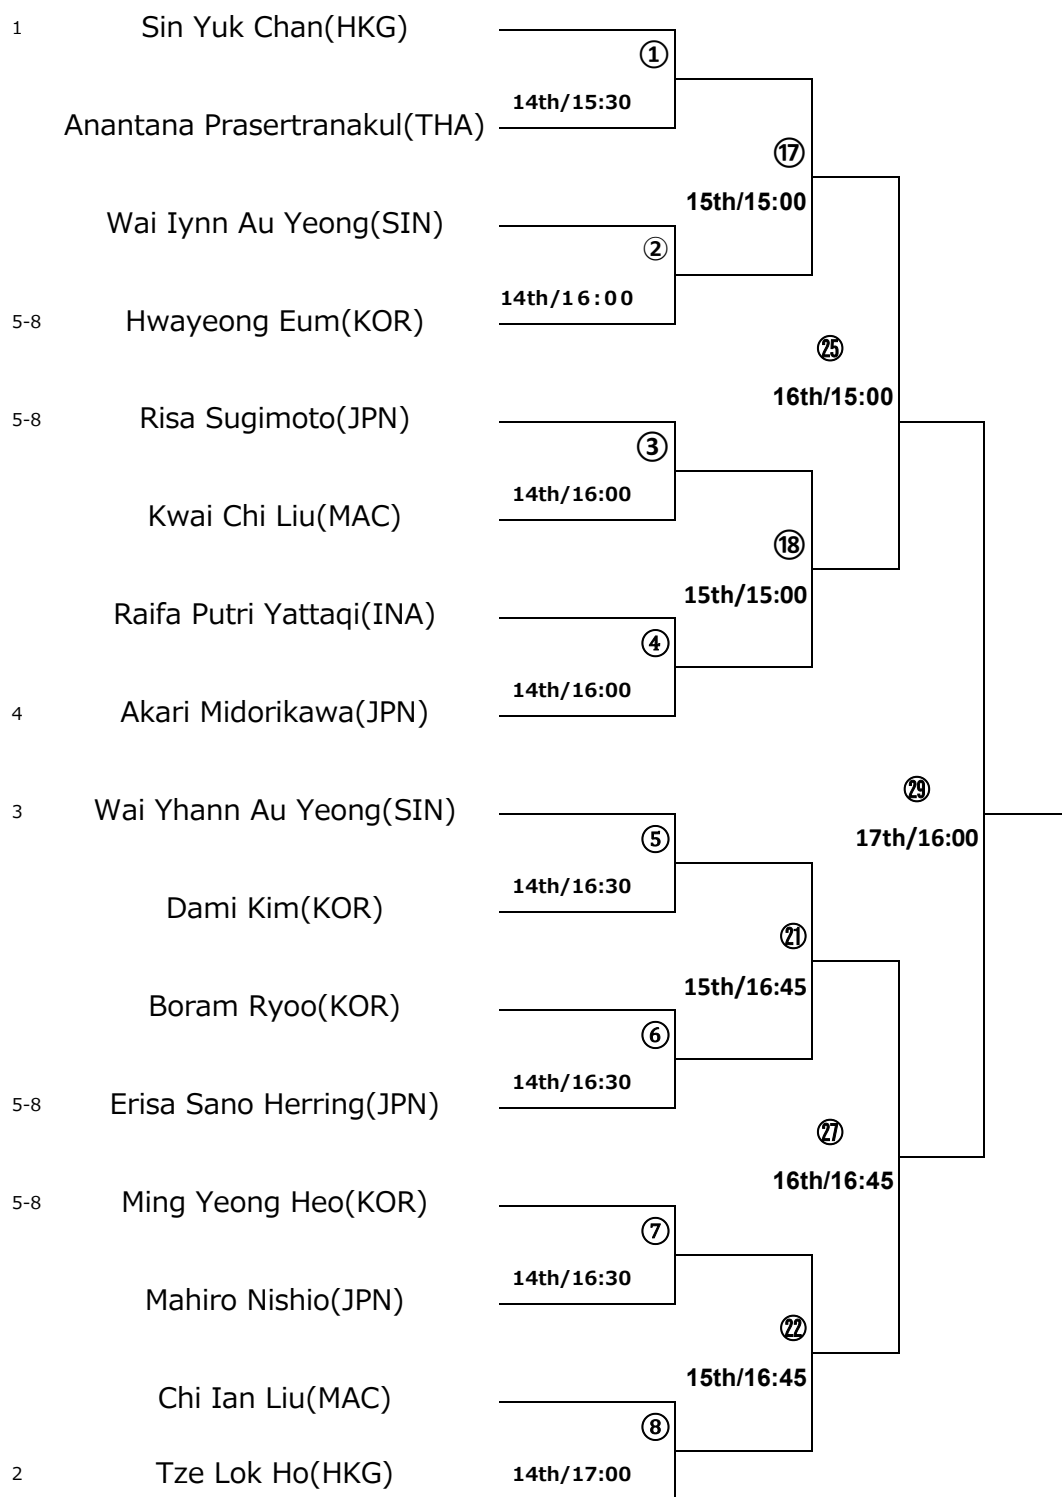

Women's Singles