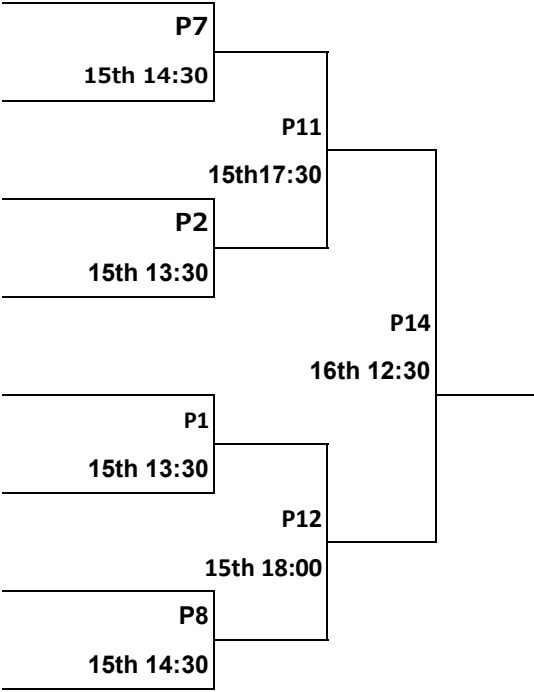

# Men's Singles Plate