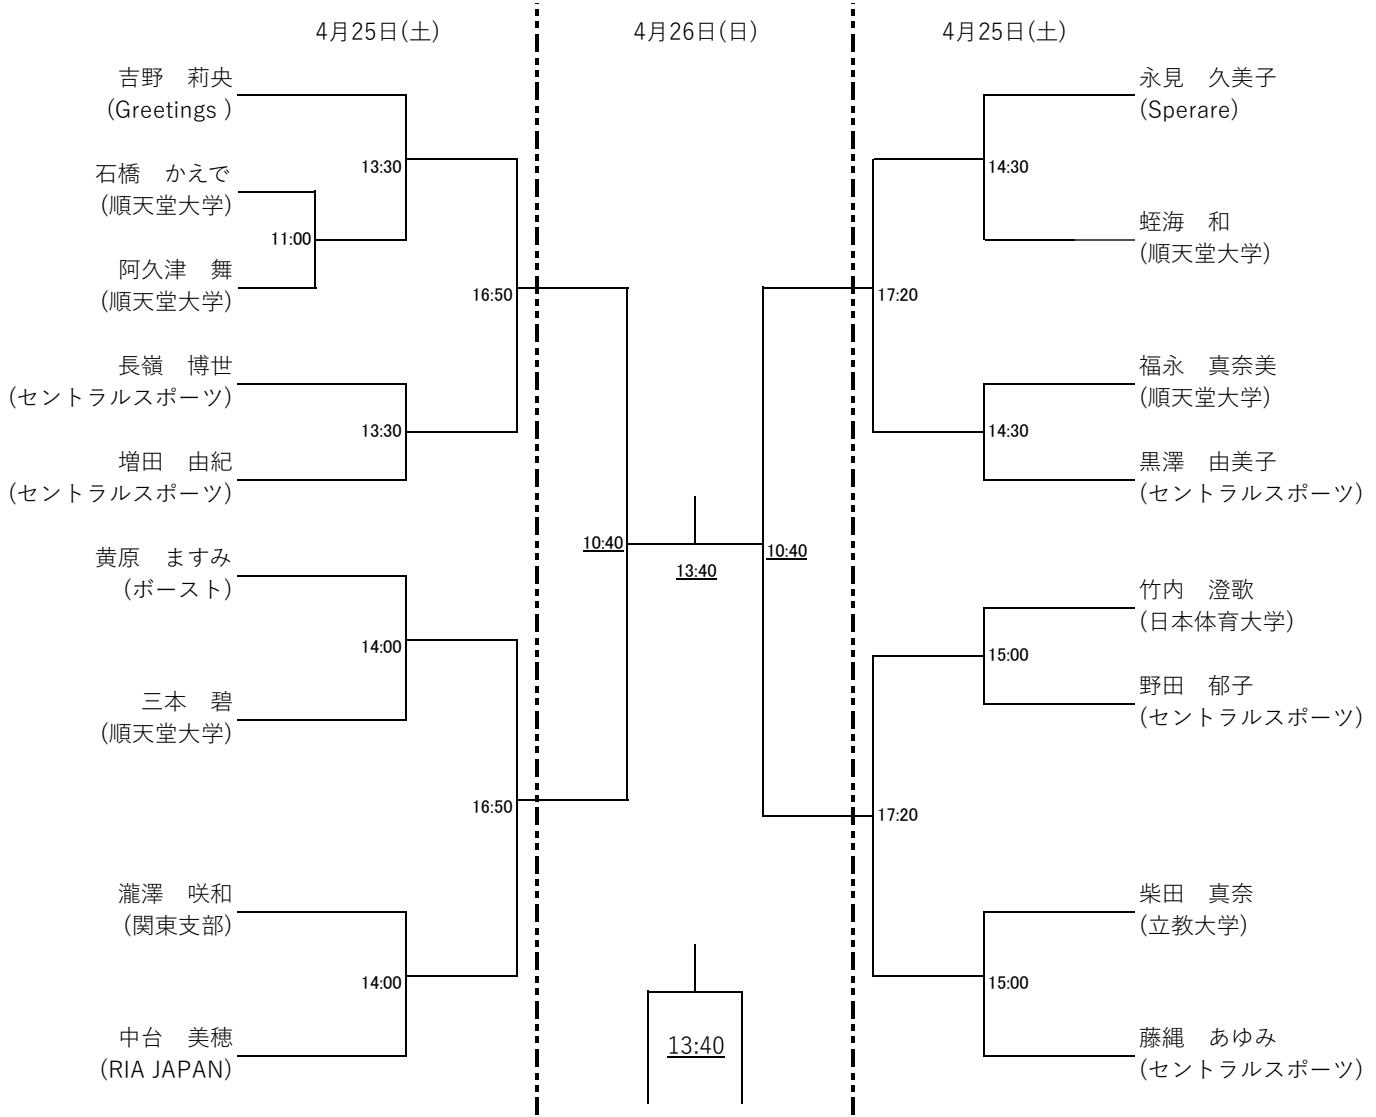

第41回千葉県スカッシュ選手権大会 選手権男子

2月10日付ランキングで作成

第41回千葉県スカッシュ選手権大会 選手権女子

2月10日付ランキングで作成

第41回千葉県スカッシュ選手権大会

U23男子

すべて4月26日(日) すべて3ゲームマッチ

	木下 敦貴	馬場 律英	金井 壱成	木村 空斗
木下 敦貴 順天堂大学		<u>11:40</u>	<u>14:45</u>	<u>12:25</u>
馬場 律英 SQMアカデミー			<u>12:25</u>	<u>14:45</u>
金井 壱成 東洋大学				<u>11:40</u>
木村 空斗 東洋大学				

ジュニアA

すべて4月26日(日) すべて3ゲームマッチ

	三浦 大知	大平 直季	水口 智貴	藤代 祐太
三浦 大知 Cools		<u>11:25</u>	<u>14:45</u>	<u>12:10</u>
大平 直季 セントラルスポーツ			<u>12:10</u>	<u>14:45</u>
水口 智貴 セントラルスポーツ				<u>11:25</u>
藤代 祐太 セントラル稲毛海岸				

ジュニアB

すべて4月26日(日) すべて3ゲームマッチ

	太田 輝楽々	須田 凌太郎	出口 星宙	水口 結稀	青木 咲佳
太田 輝楽々 Sperare		<u>11:10</u>	<u>12:40</u>	<u>15:00</u>	<u>11:55</u>
須田 凌太郎 セントラル八千代			<u>11:55</u>	<u>14:40</u>	<u>15:00</u>
出口 星宙 Sperare				<u>11:10</u>	<u>14:40</u>
水口 結稀 セントラルスポーツ					<u>12:40</u>
青木 咲佳 Sperare					