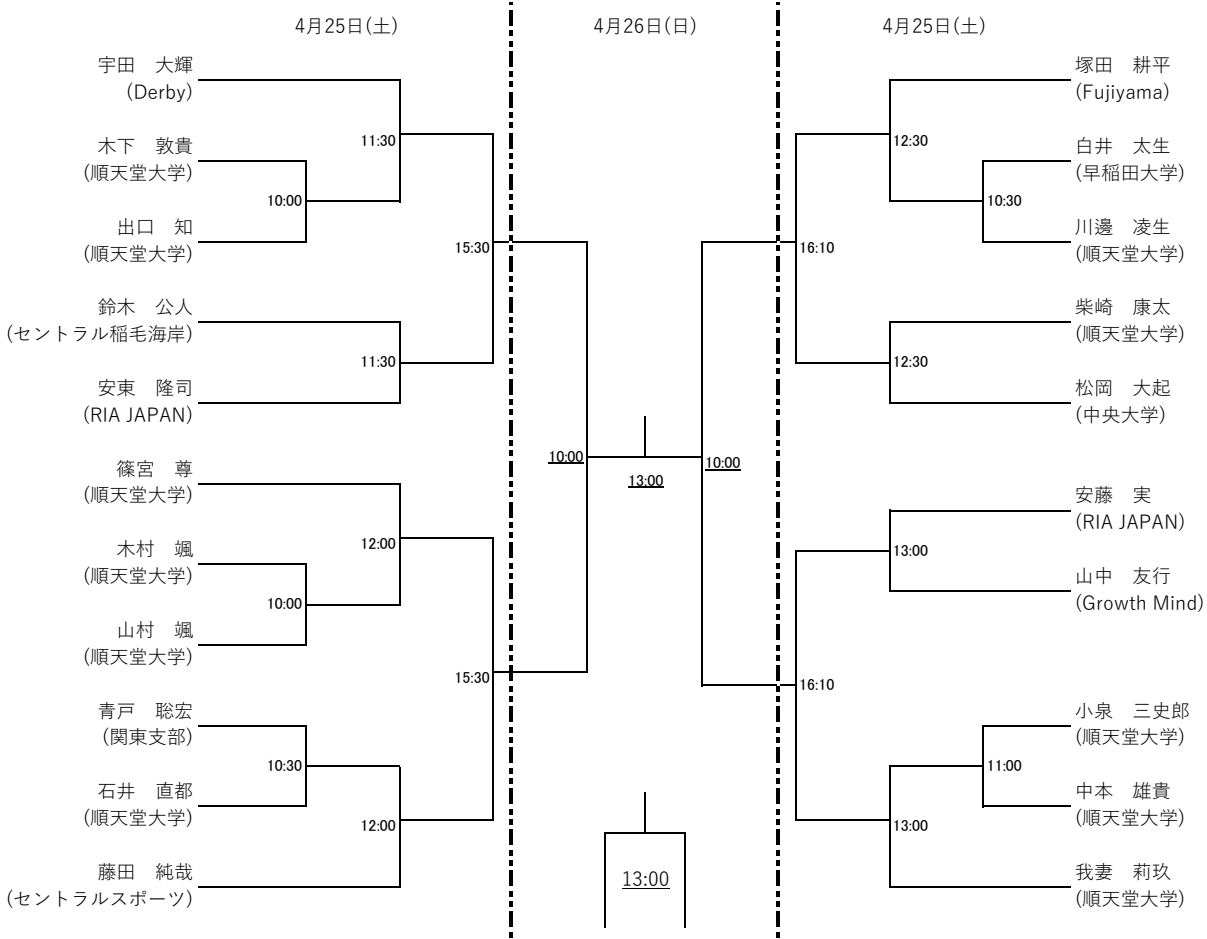

第41回千葉県スカッシュ選手権大会 選手権男子

2月10日付ランキングで作成

第41回千葉県スカッシュ選手権大会 選手権女子

2月10日付ランキングで作成

第41回千葉県スカッシュ選手権大会

U23男子

すべて4月26日(日) すべて3ゲームマッチ

	木下 敦貴	馬場 律英	金井 壱成	木村 空斗
木下 敦貴 順天堂大学		<u>11:40</u>	<u>14:45</u>	<u>12:25</u>
馬場 律英 SQMアカデミー			<u>12:25</u>	<u>14:45</u>
金井 壱成 東洋大学				<u>11:40</u>
木村 空斗 東洋大学				

ジュニアA

すべて4月26日(日) すべて3ゲームマッチ

	三浦 大知	大平 直季	水口 智貴	藤代 祐太
三浦 大知 Cools		<u>11:25</u>	<u>14:45</u>	<u>12:10</u>
大平 直季 セントラルスポーツ			<u>12:10</u>	<u>14:45</u>
水口 智貴 セントラルスポーツ				<u>11:25</u>
藤代 祐太 セントラル稲毛海岸				

ジュニアB

すべて4月26日(日) すべて3ゲームマッチ

	太田 輝楽々	須田 凌太郎	出口 星宙	水口 結稀	青木 咲佳
太田 輝楽々 Sperare		<u>11:10</u>	<u>12:40</u>	<u>15:00</u>	<u>11:55</u>
須田 凌太郎 セントラル八千代			<u>11:55</u>	<u>14:40</u>	<u>15:00</u>
出口 星宙 Sperare				<u>11:10</u>	<u>14:40</u>
水口 結稀 セントラルスポーツ					<u>12:40</u>
青木 咲佳 Sperare					