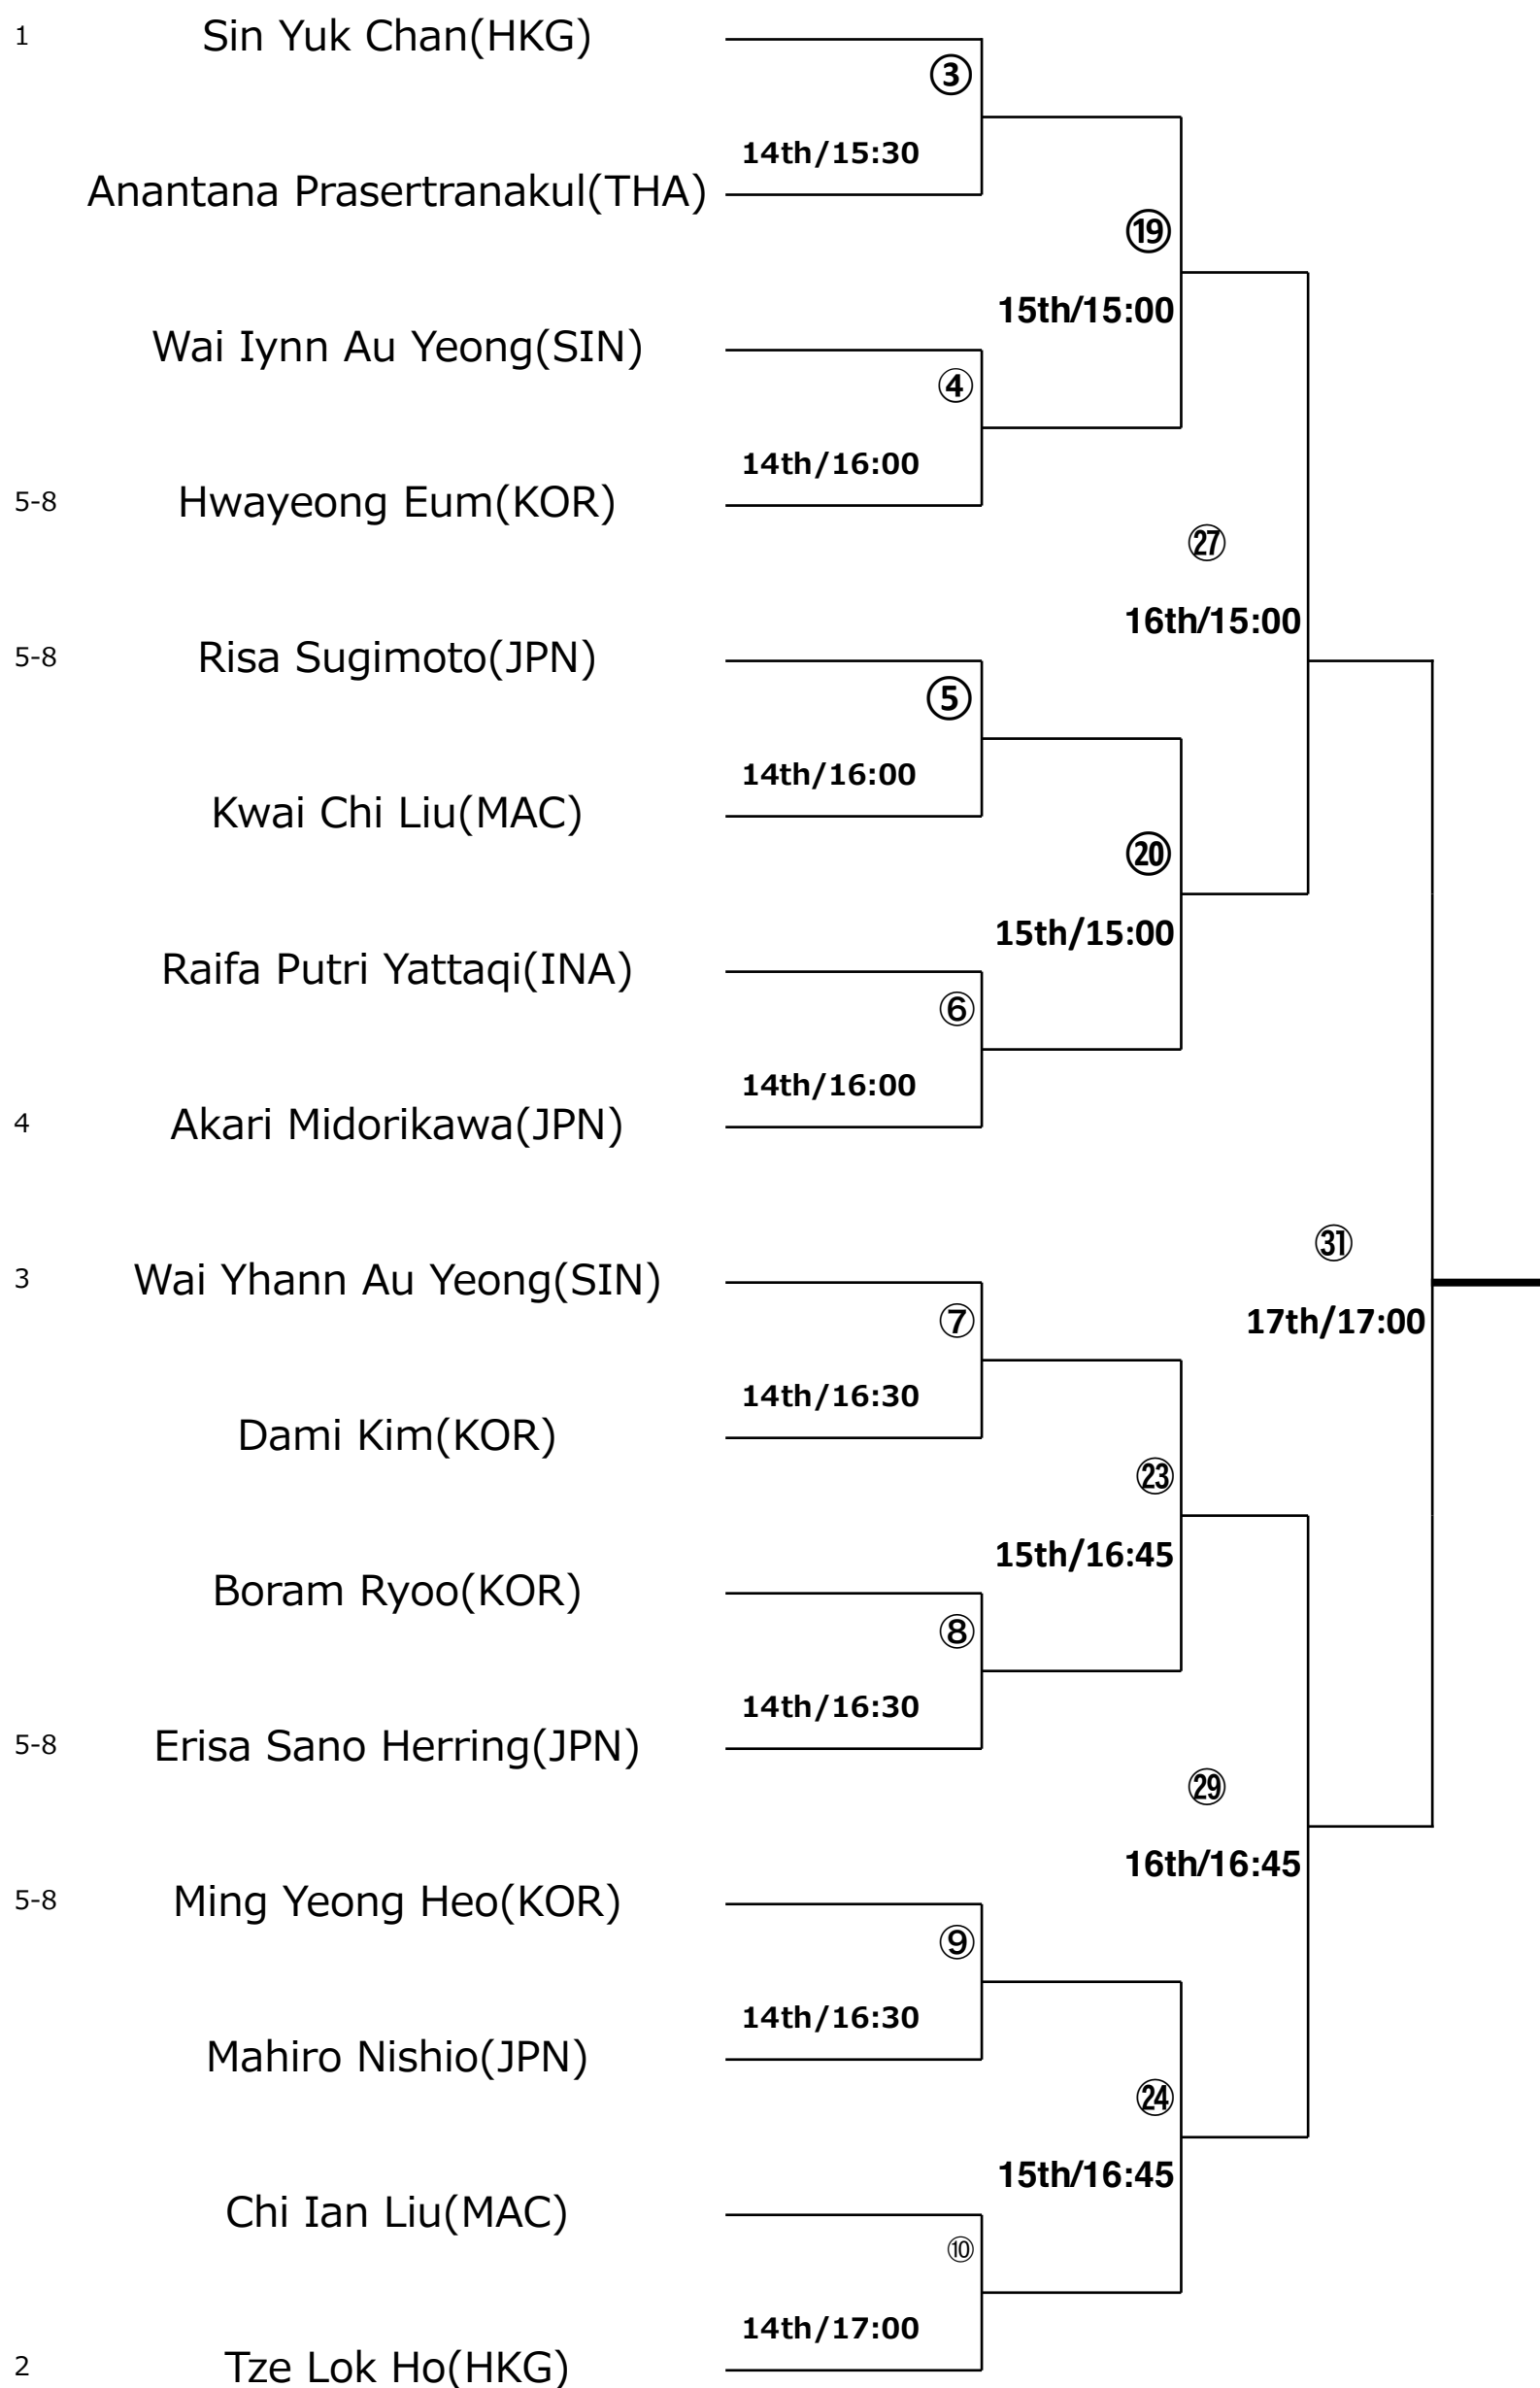

Women's Singles