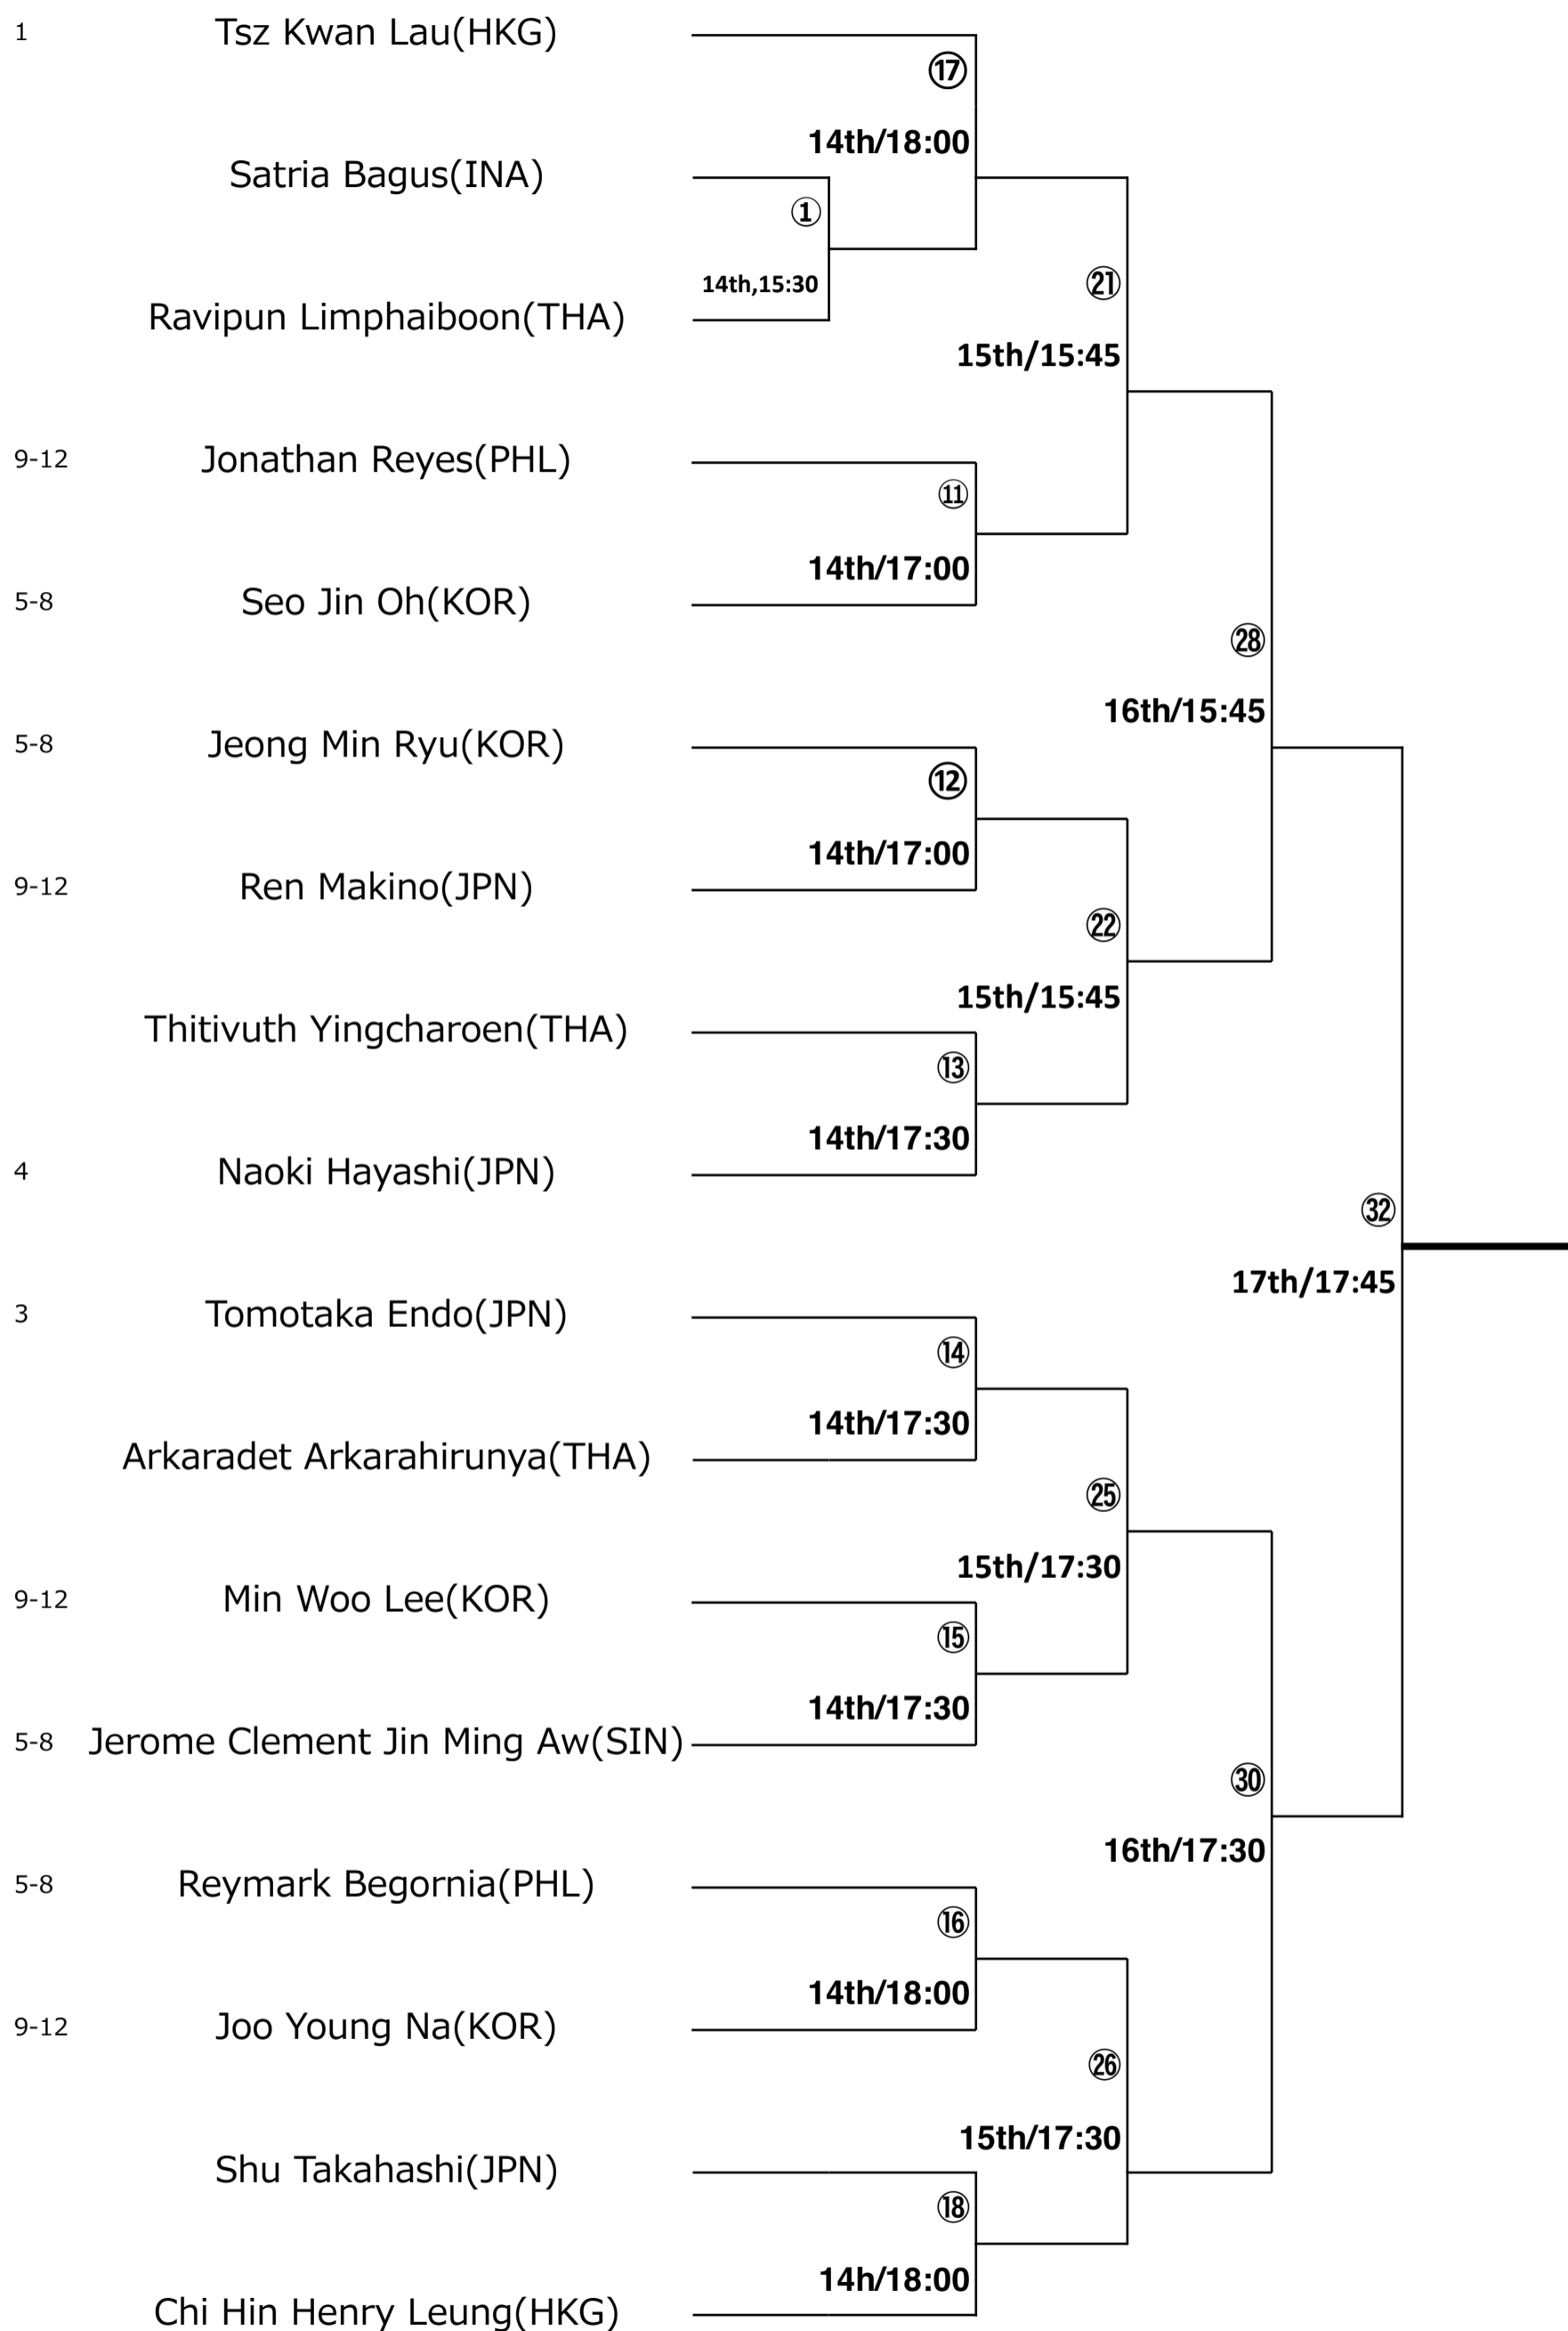

# Men's Singles Plate

18

1

11

12

13

14

15