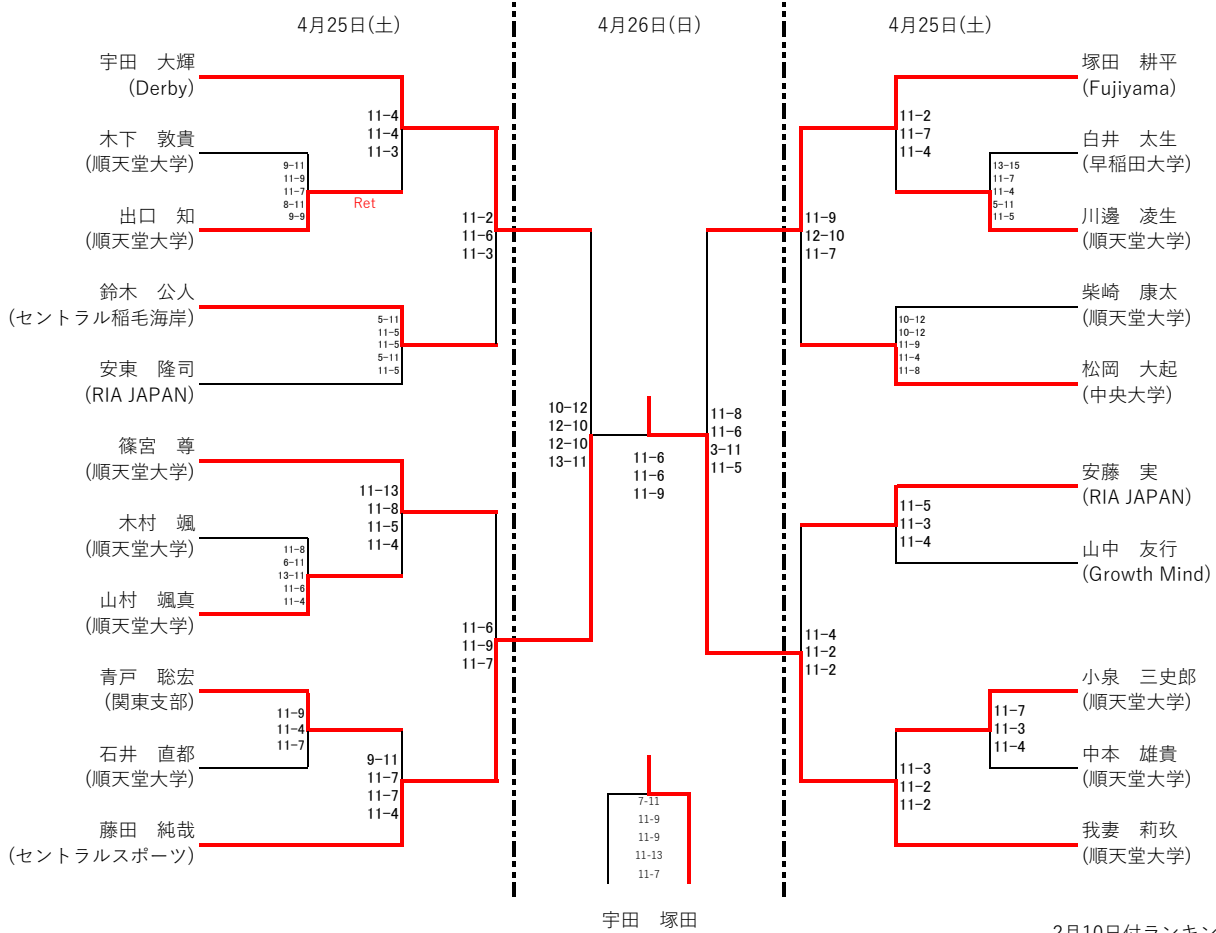

第41回千葉県スカッシュ選手権大会 選手権男子

第41回千葉県スカッシュ選手権大会 選手権女子

中台 美穂

2月10日付ランキングで作成

第41回千葉県スカッシュ選手権大会

U23男子

すべて4月26日(日) すべて3ゲームマッチ

	木下 敦貴	馬場 律英	金井 壱成	木村 空斗	順位
木下 敦貴 順天堂大学		× 1-11 9-11	○ 11-6 11-9	○ 11-1 11-4	2位 2勝1敗
馬場 律英 SQMアカデミー	○ 11-1 11-9		○ 11-4 11-4	○ 11-1 11-2	1位 3勝
金井 壱成 東洋大学	× 6-11 9-11	× 4-11 4-11		× 6-11 11-7 9-11	4位 3敗
木村 空斗 東洋大学	× 1-11 4-11	× 1-11 2-11	○ 11-6 7-11 11-9		3位 1勝2敗

ジュニアA

すべて4月26日(日) すべて3ゲームマッチ

	三浦 大知	大平 直季	水口 智貴	藤代 祐太	順位
三浦 大知 Cools		○ 12-10 11-3	○ 11-8 9-11 12-10	○ 11-6 11-6	1位 3勝
大平 直季 セントラルスポーツ	× 10-12 3-11		× 6-11 7-11	○ 12-10 4-11 13-11	3位 1勝2敗
水口 智貴 セントラルスポーツ	× 8-11 11-9 10-12	○ 11-6 11-7		○ 11-5 11-9	2位 2勝1敗
藤代 祐太 セントラル稲毛海岸	× 6-11 6-11	× 10-12 11-4 11-13	× 5-11 9-11		4位 3敗

ジュニアB

すべて4月26日(日) すべて3ゲームマッチ

	太田 輝楽々	須田 凌太郎	出口 星宙	水口 結稀	青木 咲佳	順位
太田 輝楽々 Sperare	○	× 6-11 7-11	○ 11-4 11-2	× 11-9 0-11 12-14	× 6-11 9-11	4位 1勝3敗
須田 凌太郎 セントラル八千代	○ 11-6 11-7	○	○ 11-6 11-7	× 11-8 2-11 8-11	○ 9-11 11-9 11-3	2位 3勝1敗
出口 星宙 Sperare	× 4-11 2-11	× 6-11 7-11	○	× 4-11 7-11	× 2-11 4-11	5位 4敗
水口 結稀 セントラルスポーツ	○ 9-11 11-0 14-12	○ 8-11 11-8 11-8	○ 11-4 11-7	○	○ 11-5 11-3	1位 4勝
青木 咲佳 Sperare	○ 11-6 11-9	× 11-9 9-11 3-11	○ 11-2 11-4	× 3-11 5-11	○	3位 2勝2敗