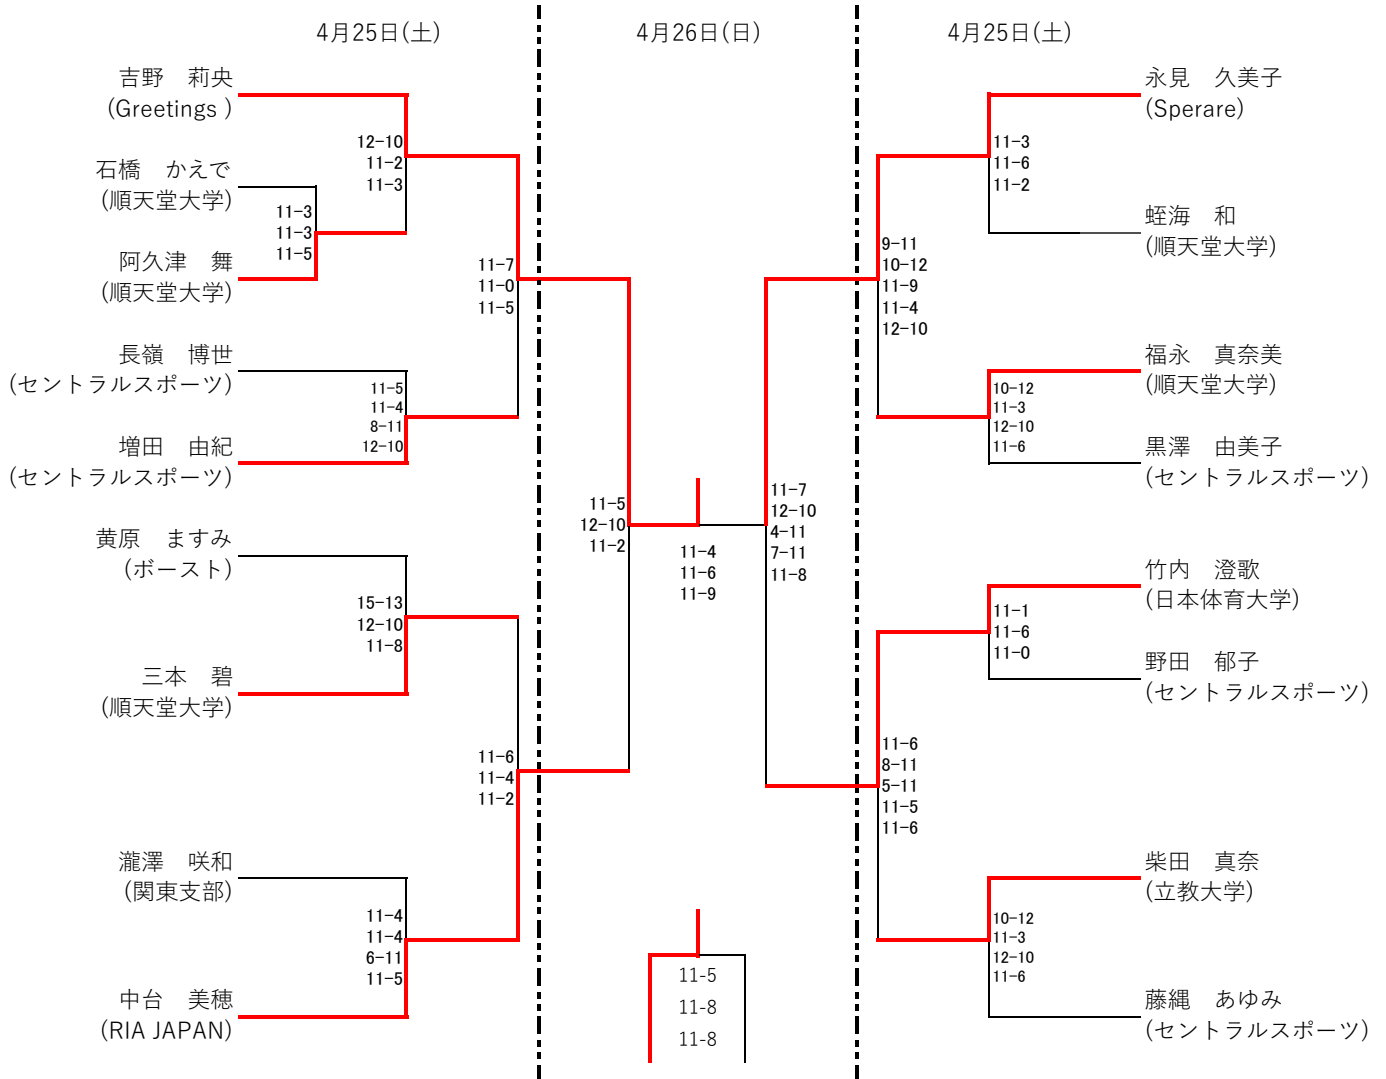

第41回千葉県スカッシュ選手権大会 選手権男子

第41回千葉県スカッシュ選手権大会 選手権女子

中台 美穂

2月10日付ランキングで作成

第41回千葉県スカッシュ選手権大会

U23男子

すべて4月26日(日) すべて3ゲームマッチ

	木下 敦貴	馬場 律英	金井 壱成	木村 空斗	順位
木下 敦貴 順天堂大学		× 1-11 9-11	○ 11-6 11-9	○ 11-1 11-4	2位 2勝1敗
馬場 律英 SQMアカデミー	○ 11-1 11-9		○ 11-4 11-4	○ 11-1 11-2	1位 3勝
金井 壱成 東洋大学	× 6-11 9-11	× 4-11 4-11		× 6-11 11-7 9-11	4位 3敗
木村 空斗 東洋大学	× 1-11 4-11	× 1-11 2-11	○ 11-6 7-11 11-9		3位 1勝2敗

ジュニアA

すべて4月26日(日) すべて3ゲームマッチ

	三浦 大知	大平 直季	水口 智貴	藤代 祐太	順位
三浦 大知 Cools		○ 12-10 11-3	○ 11-8 9-11 12-10	○ 11-6 11-6	1位 3勝
大平 直季 セントラルスポーツ	× 10-12 3-11		× 6-11 7-11	○ 12-10 4-11 13-11	3位 1勝2敗
水口 智貴 セントラルスポーツ	× 8-11 11-9 10-12	○ 11-6 11-7		○ 11-5 11-9	2位 2勝1敗
藤代 祐太 セントラル稲毛海岸	× 6-11 6-11	× 10-12 11-4 11-13	× 5-11 9-11		4位 3敗

ジュニアB

すべて4月26日(日) すべて3ゲームマッチ

	太田 輝楽々	須田 凌太郎	出口 星宙	水口 結稀	青木 咲佳	順位
太田 輝楽々 Sperare	○	× 6-11 7-11	○ 11-4 11-2	× 11-9 0-11 12-14	× 6-11 9-11	4位 1勝3敗
須田 凌太郎 セントラル八千代	○ 11-6 11-7	○	○ 11-6 11-7	× 11-8 2-11 8-11	○ 9-11 11-9 11-3	2位 3勝1敗
出口 星宙 Sperare	× 4-11 2-11	× 6-11 7-11	○	× 4-11 7-11	× 2-11 4-11	5位 4敗
水口 結稀 セントラルスポーツ	○ 9-11 11-0 14-12	○ 8-11 11-8 11-8	○ 11-4 11-7	○	○ 11-5 11-3	1位 4勝
青木 咲佳 Sperare	○ 11-6 11-9	× 11-9 9-11 3-11	○ 11-2 11-4	× 3-11 5-11	○	3位 2勝2敗