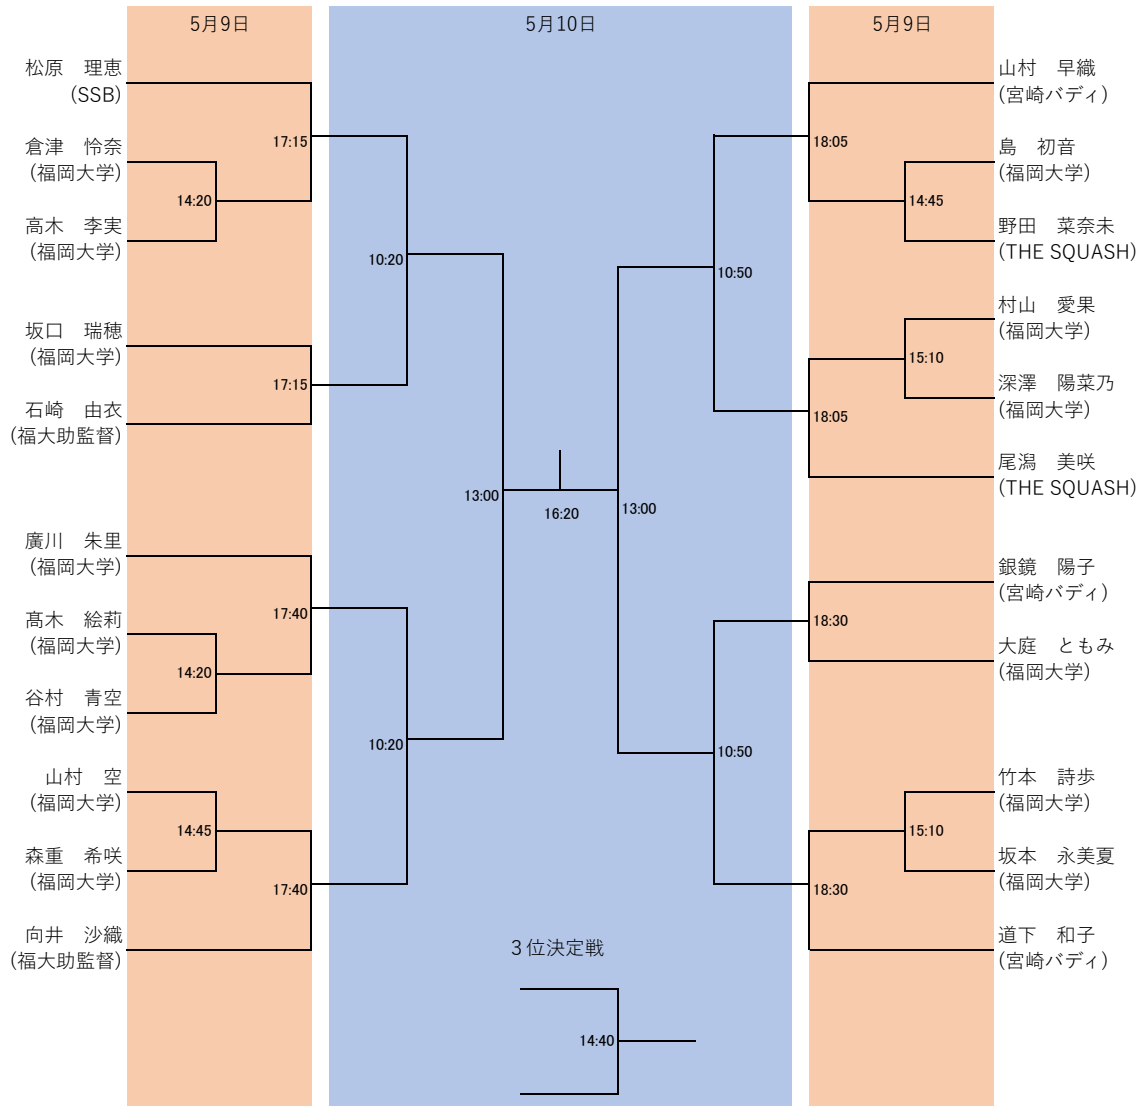

選手権男子

選手権女子

フレンド男子

全て5/10(日)