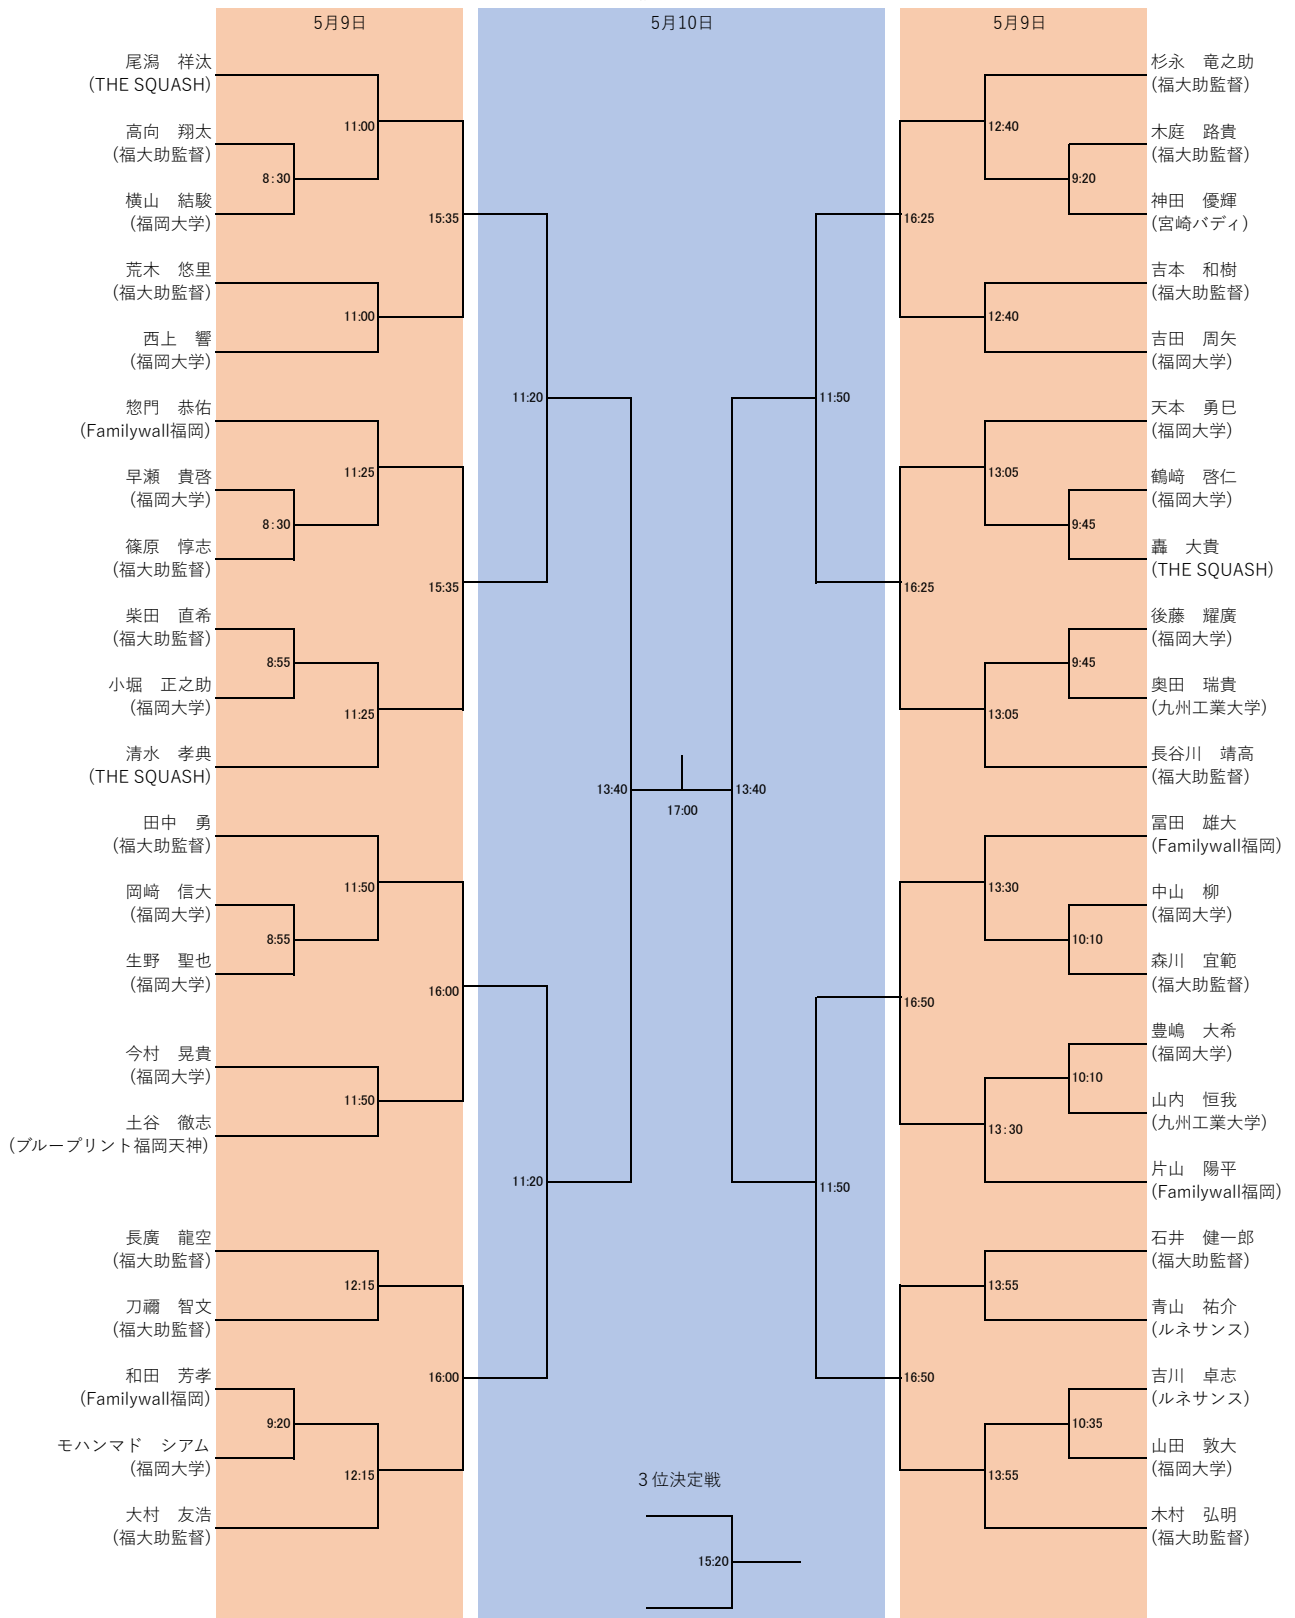

選手権男子

選手権女子

フレンド男子

全て5/10(日)