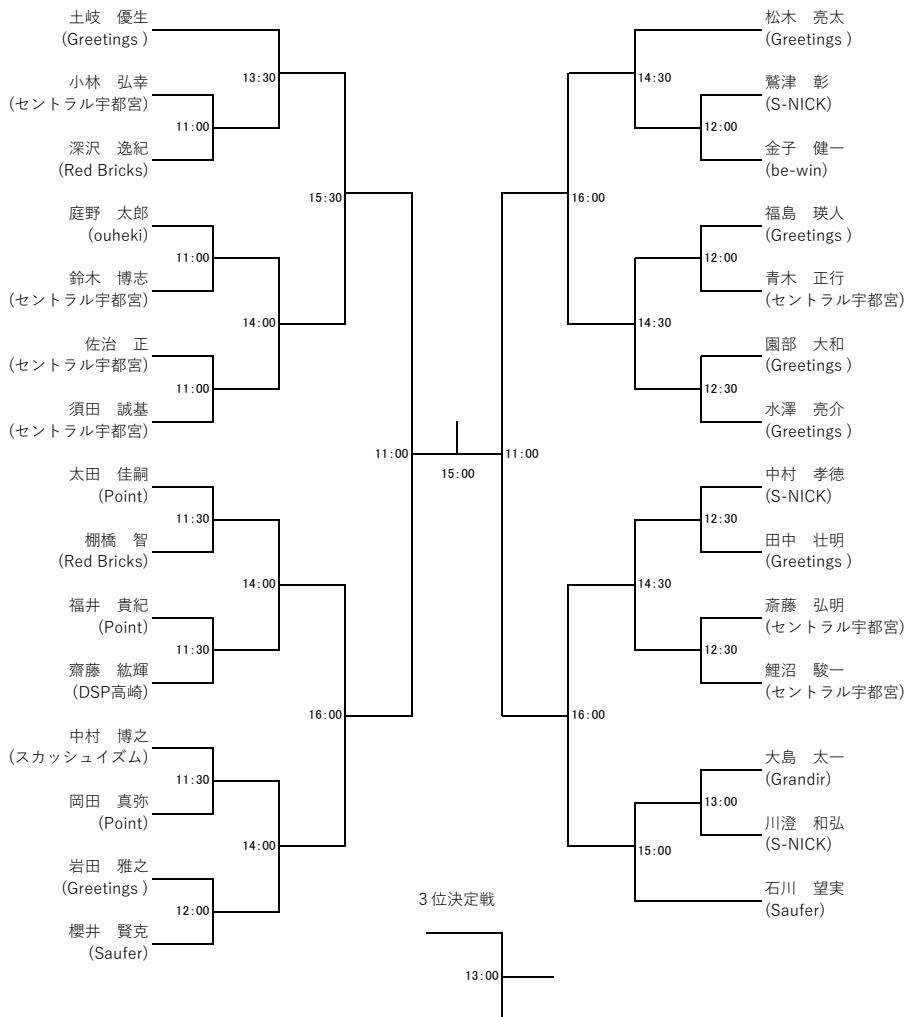

選手権男子

氏名/所属 4/18(土) | 4/19(日) | 4月18日(土) 氏名/所属

2026年2月10日付ランキング使用

全て5ゲームズマッチ

選手権女子

氏名/所属 4/18(土)

4/19(日)

4/18(土)