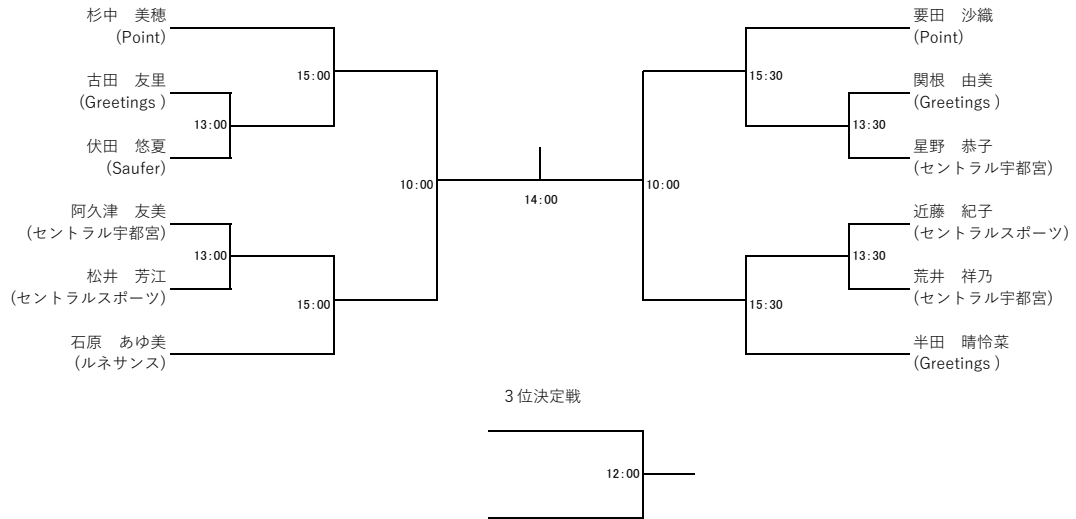

選手権女子

氏名/所属 4/18(土)

4/19(日)

4/18(土)

氏名/所属

2026年2月10日付ランキング使用

全て5ゲームズマッチ