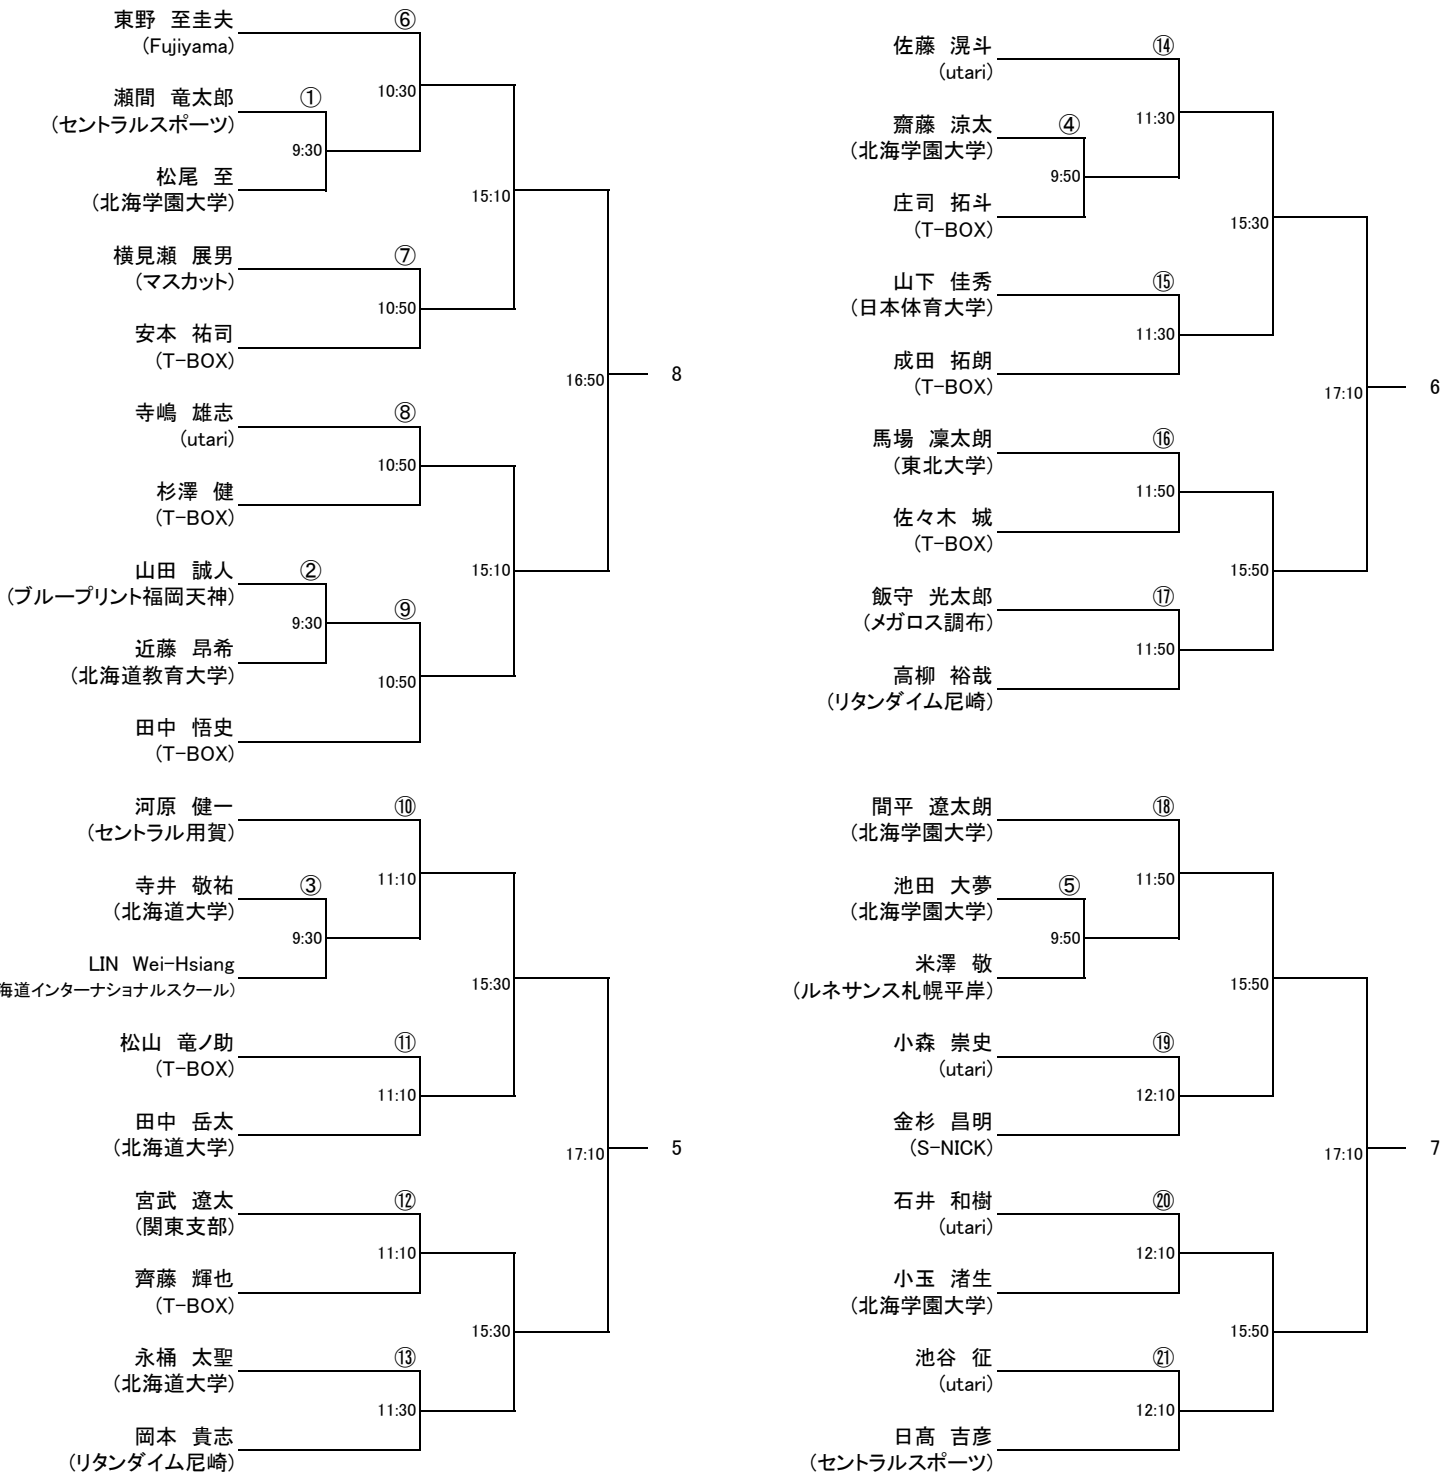

Greetings Challenge Cup

2026 in 札幌

選手権男子 予選 3/28(土)

2026年2月10日付ランキング使用