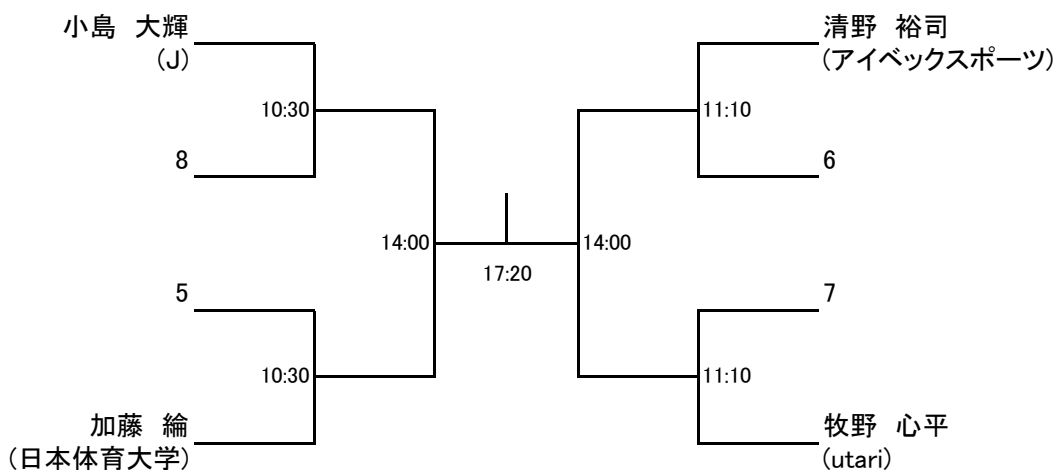

Greetings Challenge Cup

2026 in 札幌

選手権男子 本戦 3/29(日)

2026年2月10日付ランキング使用

選手権女子 本戦 本戦 3/29(日)

2026年2月10日付ランキング使用

Greetings Challenge Cup

2026 in 札幌