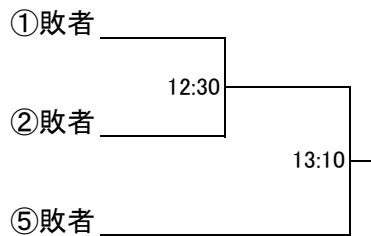

Greetings Challenge Cup

2026 in 札幌

選手権男子 本戦 3/29(日)

2026年2月10日付ランキング使用

選手権女子 本戦 本戦 3/29(日)

2026年2月10日付ランキング使用

Greetings Challenge Cup

2026 in 札幌

選手権男子 予選 3/28(土)

2026年2月10日付ランキング使用

Greetings Challenge Cup

2026 in 札幌

選手権女子 予選 3/28(土)

2026年2月10日付ランキング使用

Greetings Challenge Cup

2026 in 札幌

選手権男子 コンソレ 3/28(土)

選手権女子 コンソレ 3/28(土)

Greetings Challenge Cup

2026 in 札幌

Goldフレンド男子 3/29(日)

プレート戦

Greetings Challenge Cup

2026 in 札幌