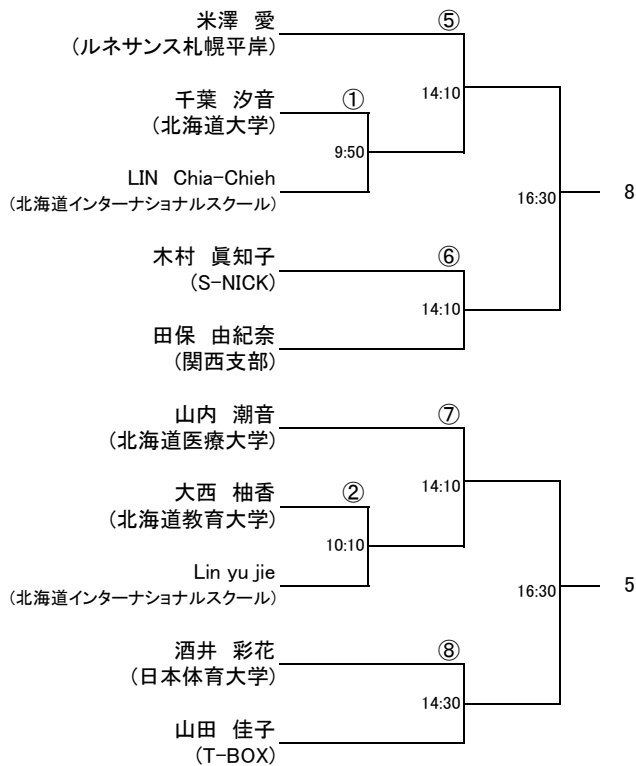

Greetings Challenge Cup

2026 in 札幌

選手権男子 本戦 3/29(日)

2026年2月10日付ランキング使用

選手権女子 本戦 本戦 3/29(日)

2026年2月10日付ランキング使用

Greetings Challenge Cup

2026 in 札幌

選手権男子 予選 3/28(土)

2026年2月10日付ランキング使用

Greetings Challenge Cup

2026 in 札幌

選手権女子 予選 3/28(土)

2026年2月10日付ランキング使用

Greetings Challenge Cup

2026 in 札幌

選手権男子 コンソレ 3/28(土)

選手権女子 コンソレ 3/28(土)

Greetings Challenge Cup

2026 in 札幌

Goldフレンド男子 3/29(日)

プレート戦

Greetings Challenge Cup

2026 in 札幌