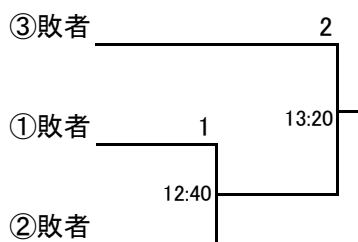

選手権男子 予選 3/28(土)

2026年2月10日付ランキング使用

Greetings Challenge Cup

2026 in 札幌

選手権女子 予選 3/28(土)

2026年2月10日付ランキング使用

Greetings Challenge Cup

2026 in 札幌

選手権男子 コンソレ 3/28(土)

選手権女子 コンソレ 3/28(土)

Greetings Challenge Cup

2026 in 札幌

Goldフレンド男子 3/29(日)

プレート戦

Greetings Challenge Cup

2026 in 札幌

フレンド女子 3/29(日)

プレート戦

Greetings Challenge Cup

2026 in 札幌

Silverフレンド男子 3/29(日)

	吉野 智紀	長谷川 和樹	LIN Wei-Hsiang	結果
吉野 智紀 (附属旭川中学校)		① 10:30	③ 13:00	
長谷川 和樹 (北海学園大学)			② 11:30	
LIN Wei-Hsiang (北海道インターナショナルスクール)				