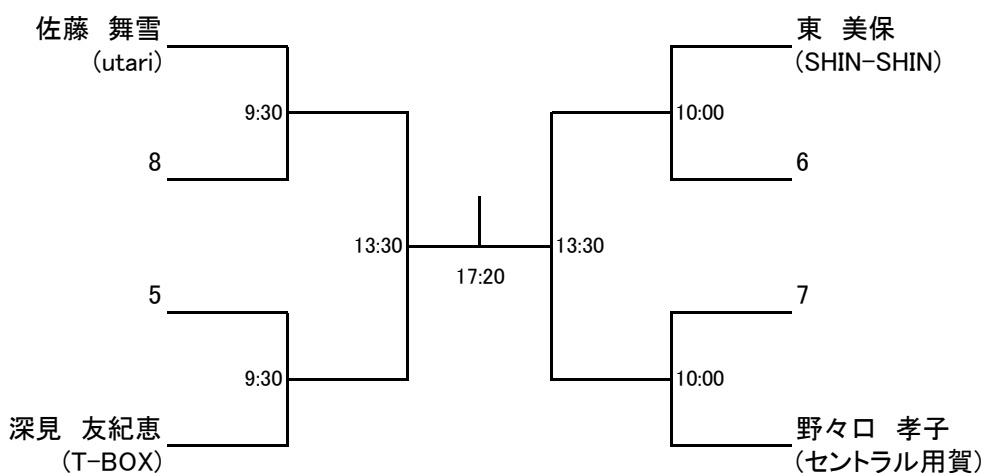

Greetings Challenge Cup

2026 in 札幌

選手権男子 本戦 3/29(日)

2026年2月10日付ランキング使用

選手権女子 本戦 本戦 3/29(日)

2026年2月10日付ランキング使用

Greetings Challenge Cup

2026 in 札幌

選手権男子 予選 3/28(土)

2026年2月10日付ランキング使用

Greetings Challenge Cup

2026 in 札幌

選手権女子 予選 3/28(土)

2026年2月10日付ランキング使用

Greetings Challenge Cup

2026 in 札幌