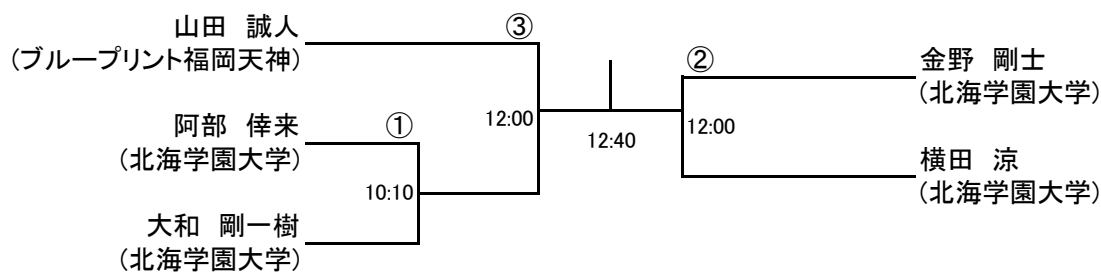

選手権男子 コンソレ 3/28(土)

選手権女子 コンソレ 3/28(土)

Greetings Challenge Cup

2026 in 札幌

Goldフレンド男子 3/29(日)

プレート戦

Greetings Challenge Cup

2026 in 札幌