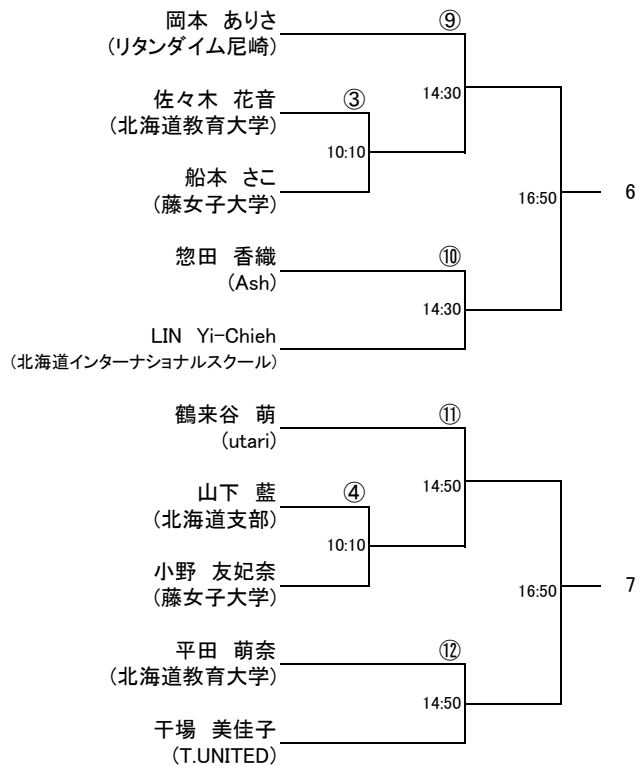

Greetings Challenge Cup

2026 in 札幌

選手権男子 本戦 3/29(日)

2026年2月10日付ランキング使用

選手権女子 本戦 本戦 3/29(日)

2026年2月10日付ランキング使用

Greetings Challenge Cup

2026 in 札幌

選手権男子 予選 3/28(土)

2026年2月10日付ランキング使用

Greetings Challenge Cup

2026 in 札幌

選手権女子 予選 3/28(土)

2026年2月10日付ランキング使用

Greetings Challenge Cup

2026 in 札幌