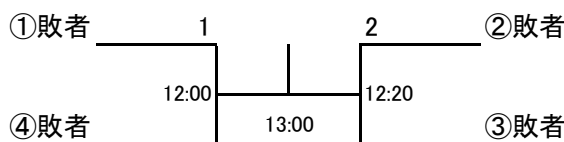

Greetings Challenge Cup

2026 in 札幌

フレンド女子 3/29(日)

プレート戦