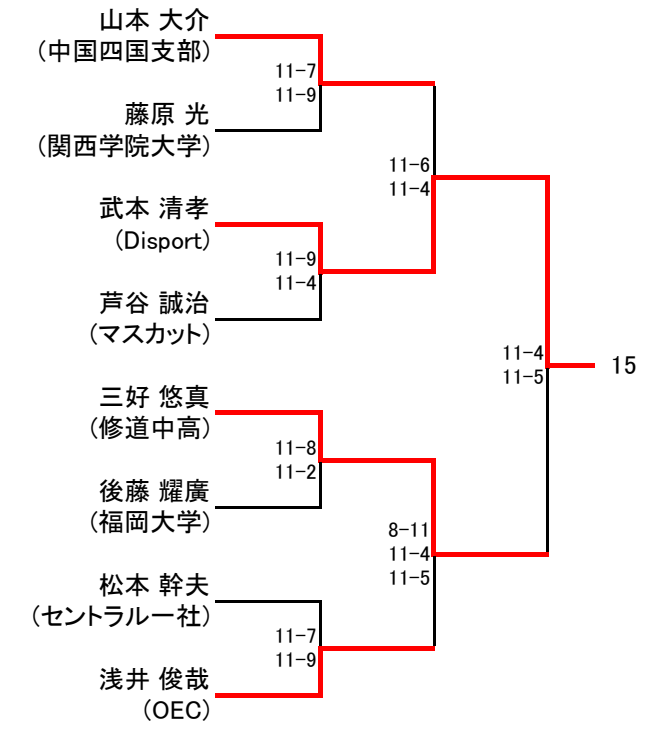

選手権男子本戦

選手権男子予選

選手権女子本戦

2月15日

2025年12月10日付ランキング

選手権女子予選

2月14日

エキスパートフレンド男子

エキスパートフレンド女子

2月15日

フレンド男子

2月15日

フレンド女子

2月15日

新人男子

2月15日

新人女子

2月15日