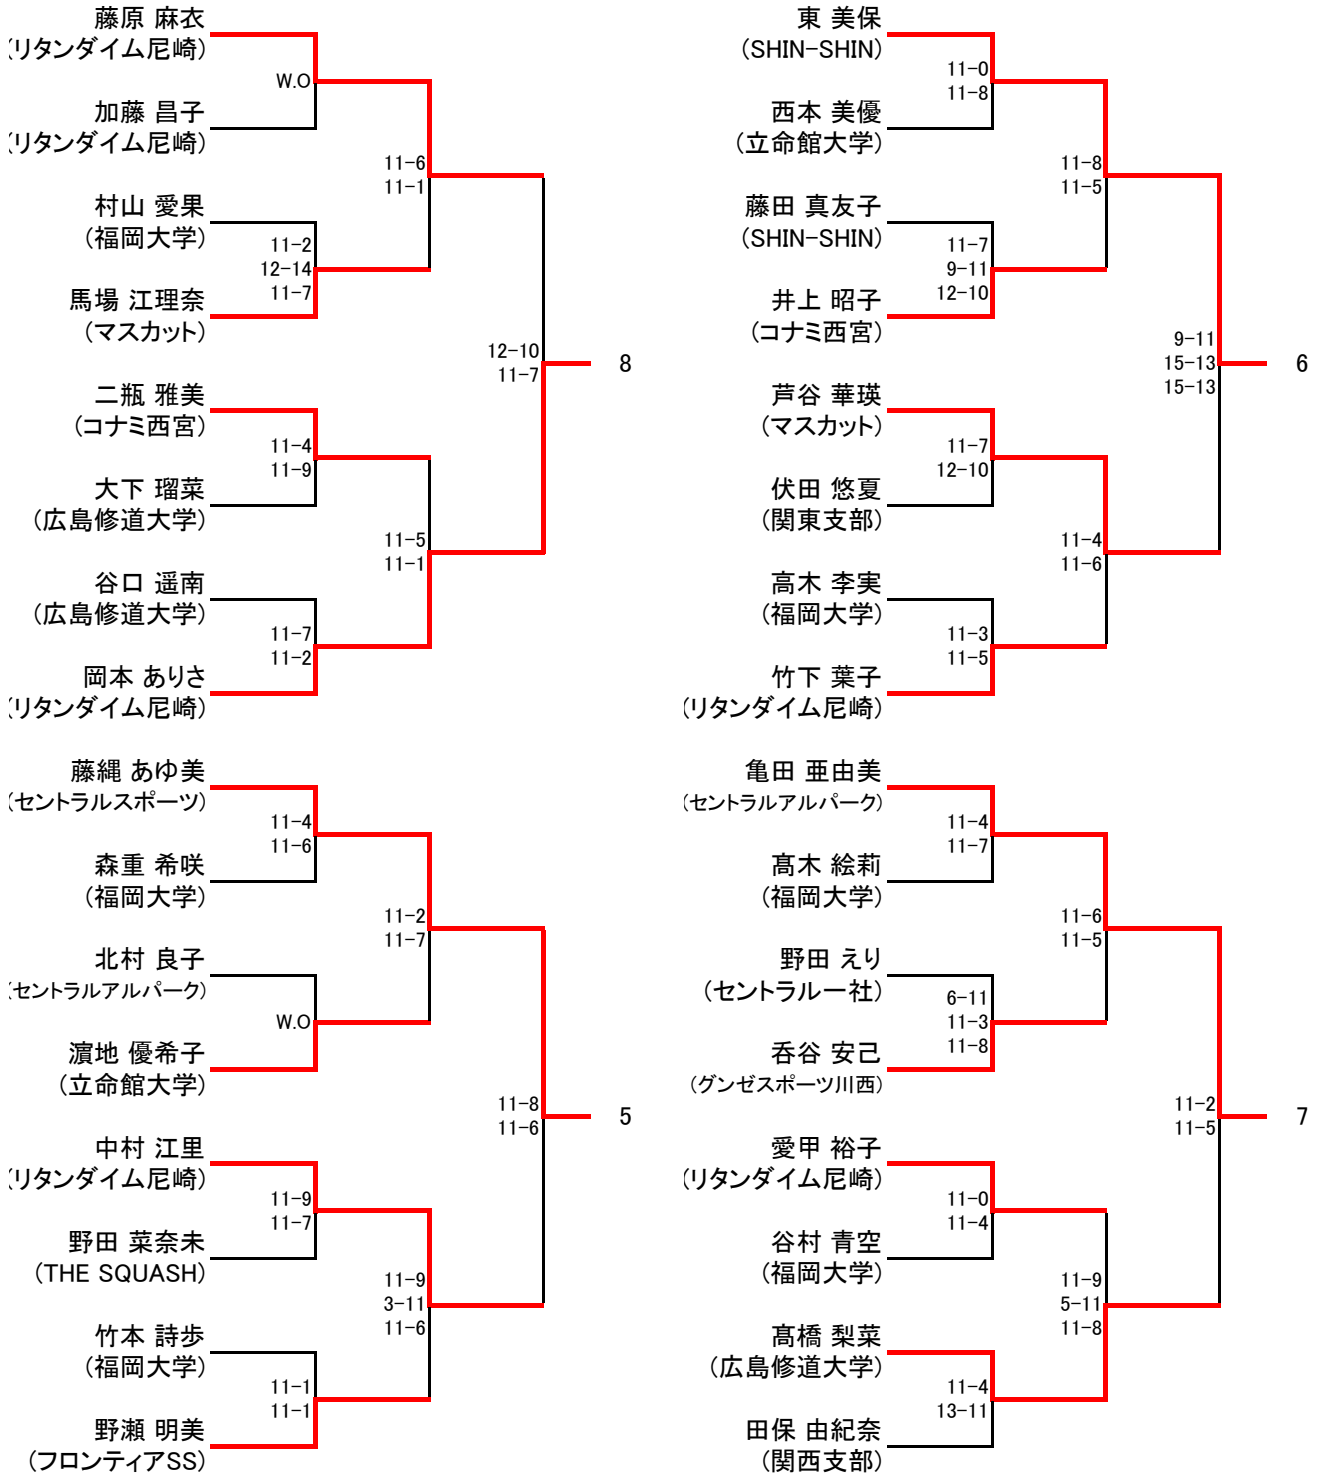

選手権男子本戦

選手権男子予選

選手権女子本戦

2月15日

2025年12月10日付ランキング

選手権女子予選

2月14日

エキスパートフレンド男子

エキスパートフレンド女子

2月15日

フレンド男子

2月15日

フレンド女子

2月15日

新人男子

2月15日

新人女子

2月15日