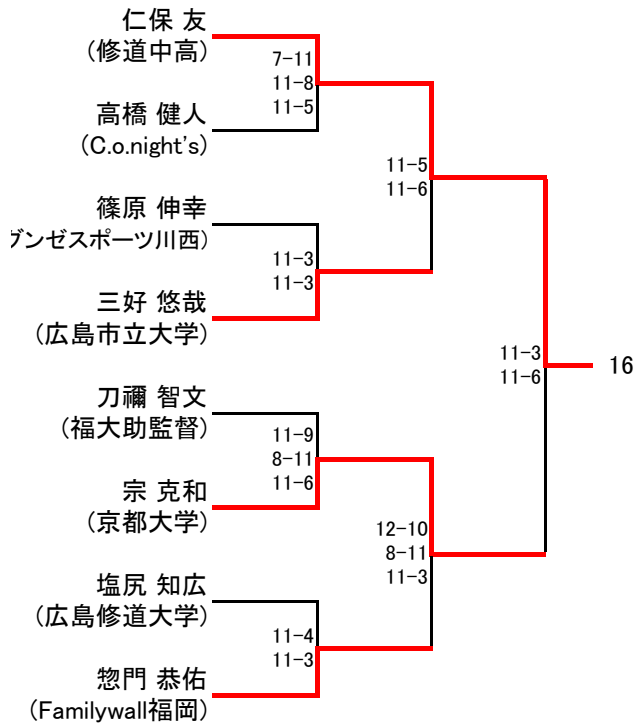

選手権男子本戦

選手権男子予選

選手権女子本戦

2月15日

2025年12月10日付ランキング

選手権女子予選

2月14日

エキスパートフレンド男子

エキスパートフレンド女子

2月15日

フレンド男子

2月15日

フレンド女子

2月15日

新人男子

2月15日

新人女子

2月15日