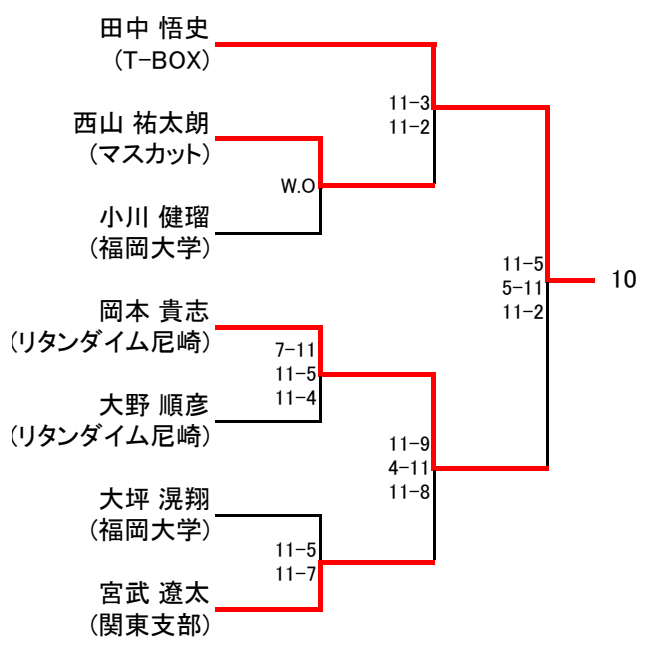

選手権男子本戦

選手権男子予選

選手権女子本戦

2月15日

2025年12月10日付ランキング

選手権女子予選

2月14日

エキスパートフレンド男子

エキスパートフレンド女子

2月15日

フレンド男子

2月15日

フレンド女子

2月15日

新人男子

2月15日

新人女子

2月15日