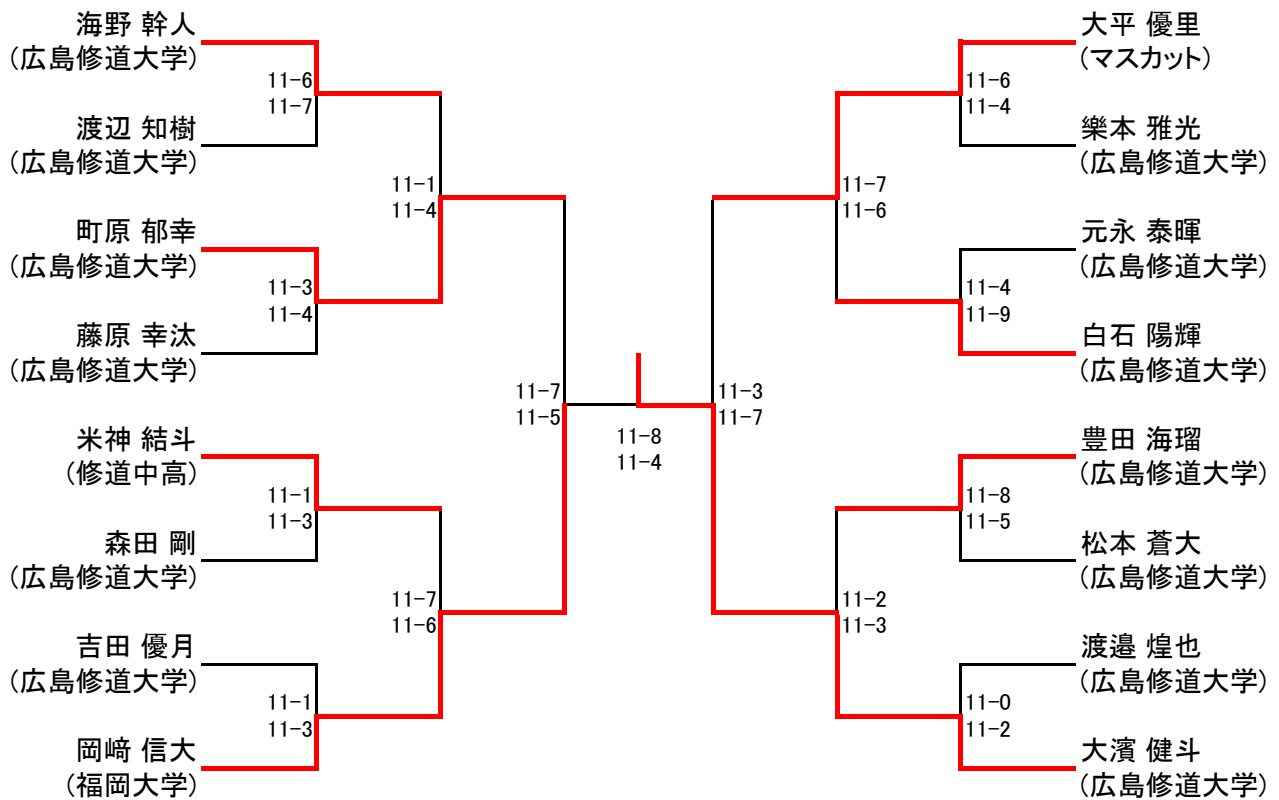

選手権男子本戦

選手権男子予選

選手権女子本戦

2月15日

2025年12月10日付ランキング

選手権女子予選

2月14日

エキスパートフレンド男子

エキスパートフレンド女子

2月15日

フレンド男子

2月15日

フレンド女子

2月15日

新人男子

2月15日

新人女子

2月15日