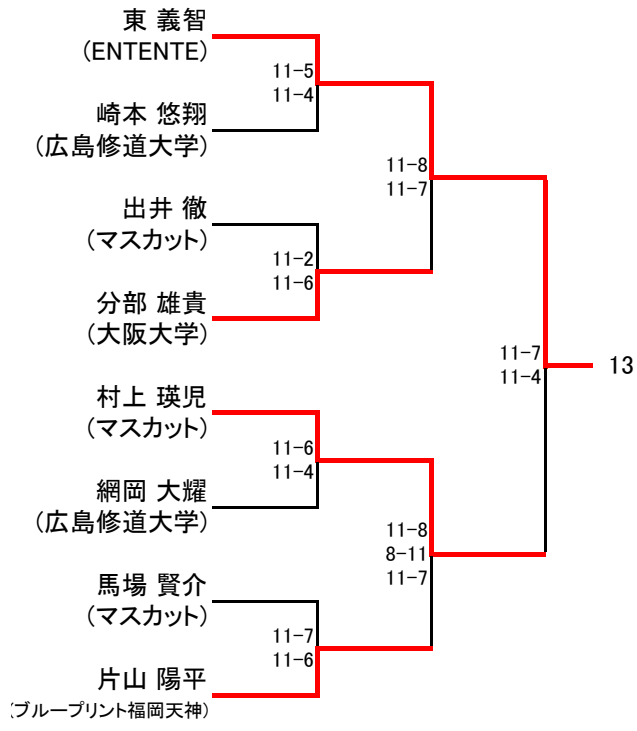

選手権男子本戦

選手権男子予選

選手権女子本戦

2月15日

2025年12月10日付ランキング

選手権女子予選

2月14日

エキスパートフレンド男子

エキスパートフレンド女子

2月15日

フレンド男子

2月15日

フレンド女子

2月15日

新人男子

2月15日

新人女子

2月15日