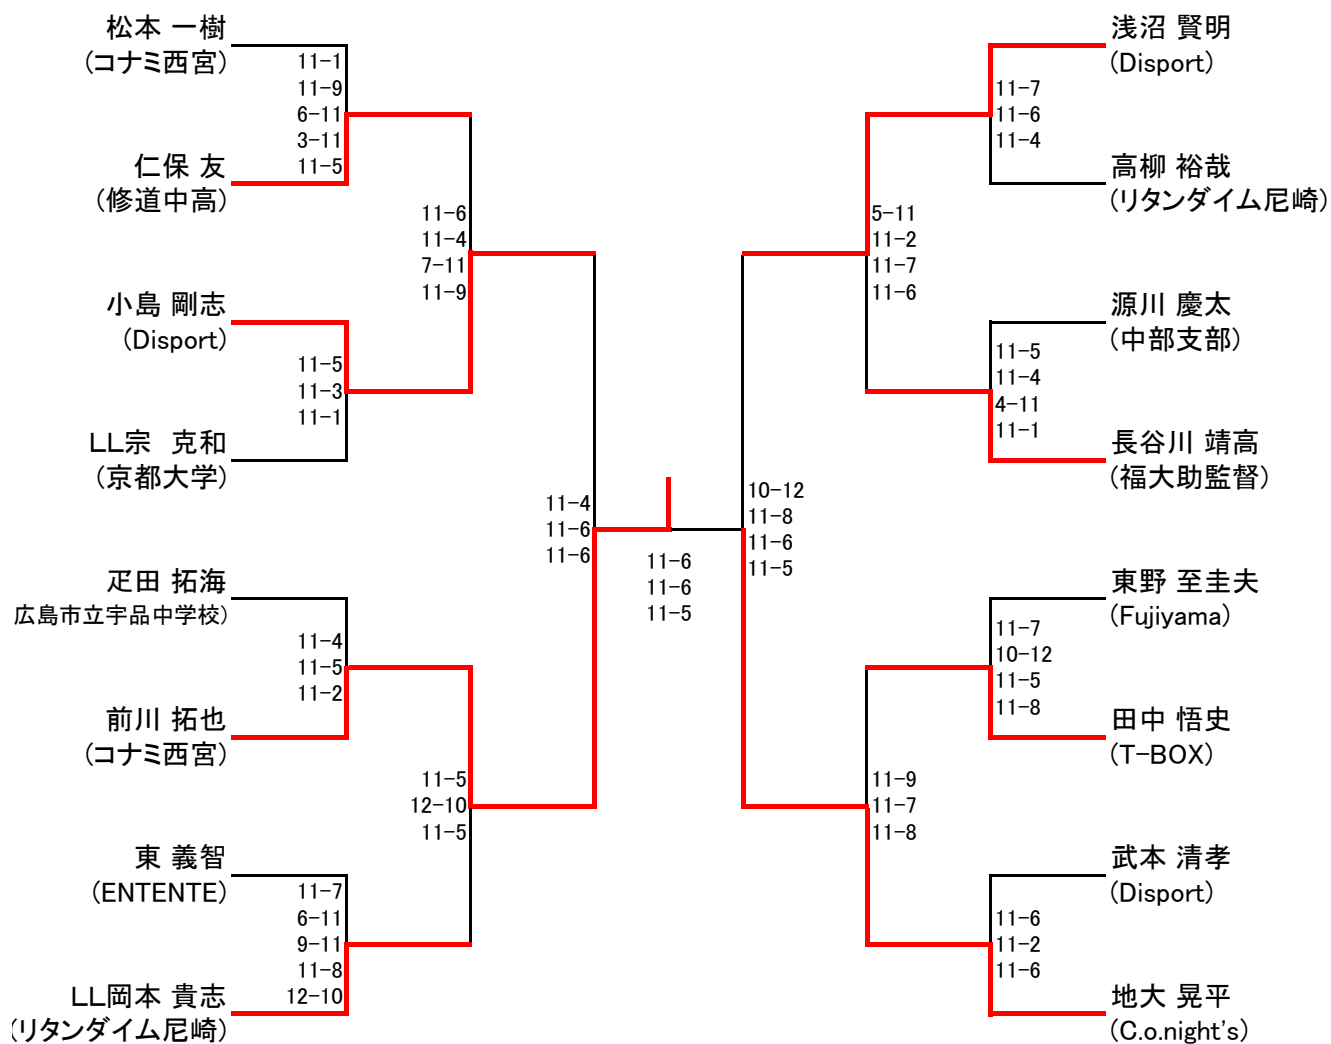

選手権男子本戦

選手権男子予選

選手権女子本戦

2月15日

2025年12月10日付ランキング

選手権女子予選

2月14日

エキスパートフレンド男子

エキスパートフレンド女子

2月15日

フレンド男子

2月15日

フレンド女子

2月15日

新人男子

2月15日

新人女子

2月15日