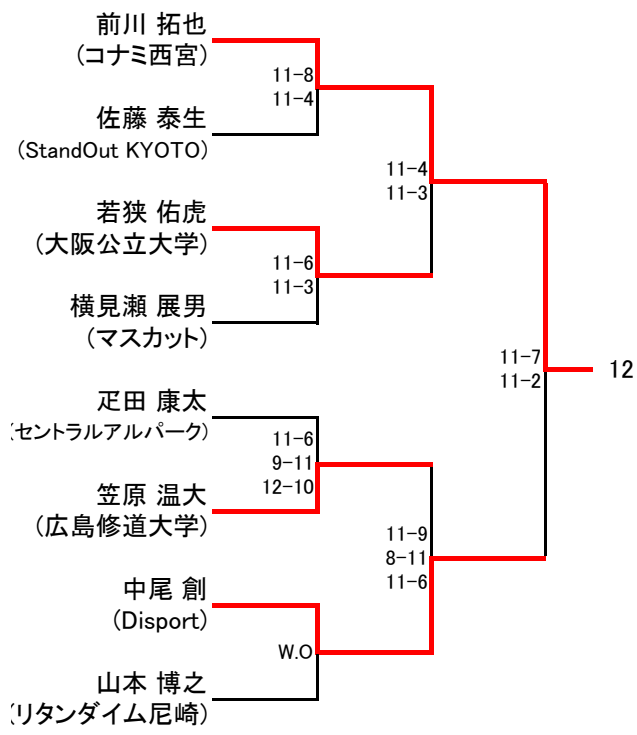

選手権男子本戦

選手権男子予選

選手権女子本戦

2月15日

2025年12月10日付ランキング

選手権女子予選

2月14日

エキスパートフレンド男子

エキスパートフレンド女子

2月15日

フレンド男子

2月15日

フレンド女子

2月15日

新人男子

2月15日

新人女子

2月15日