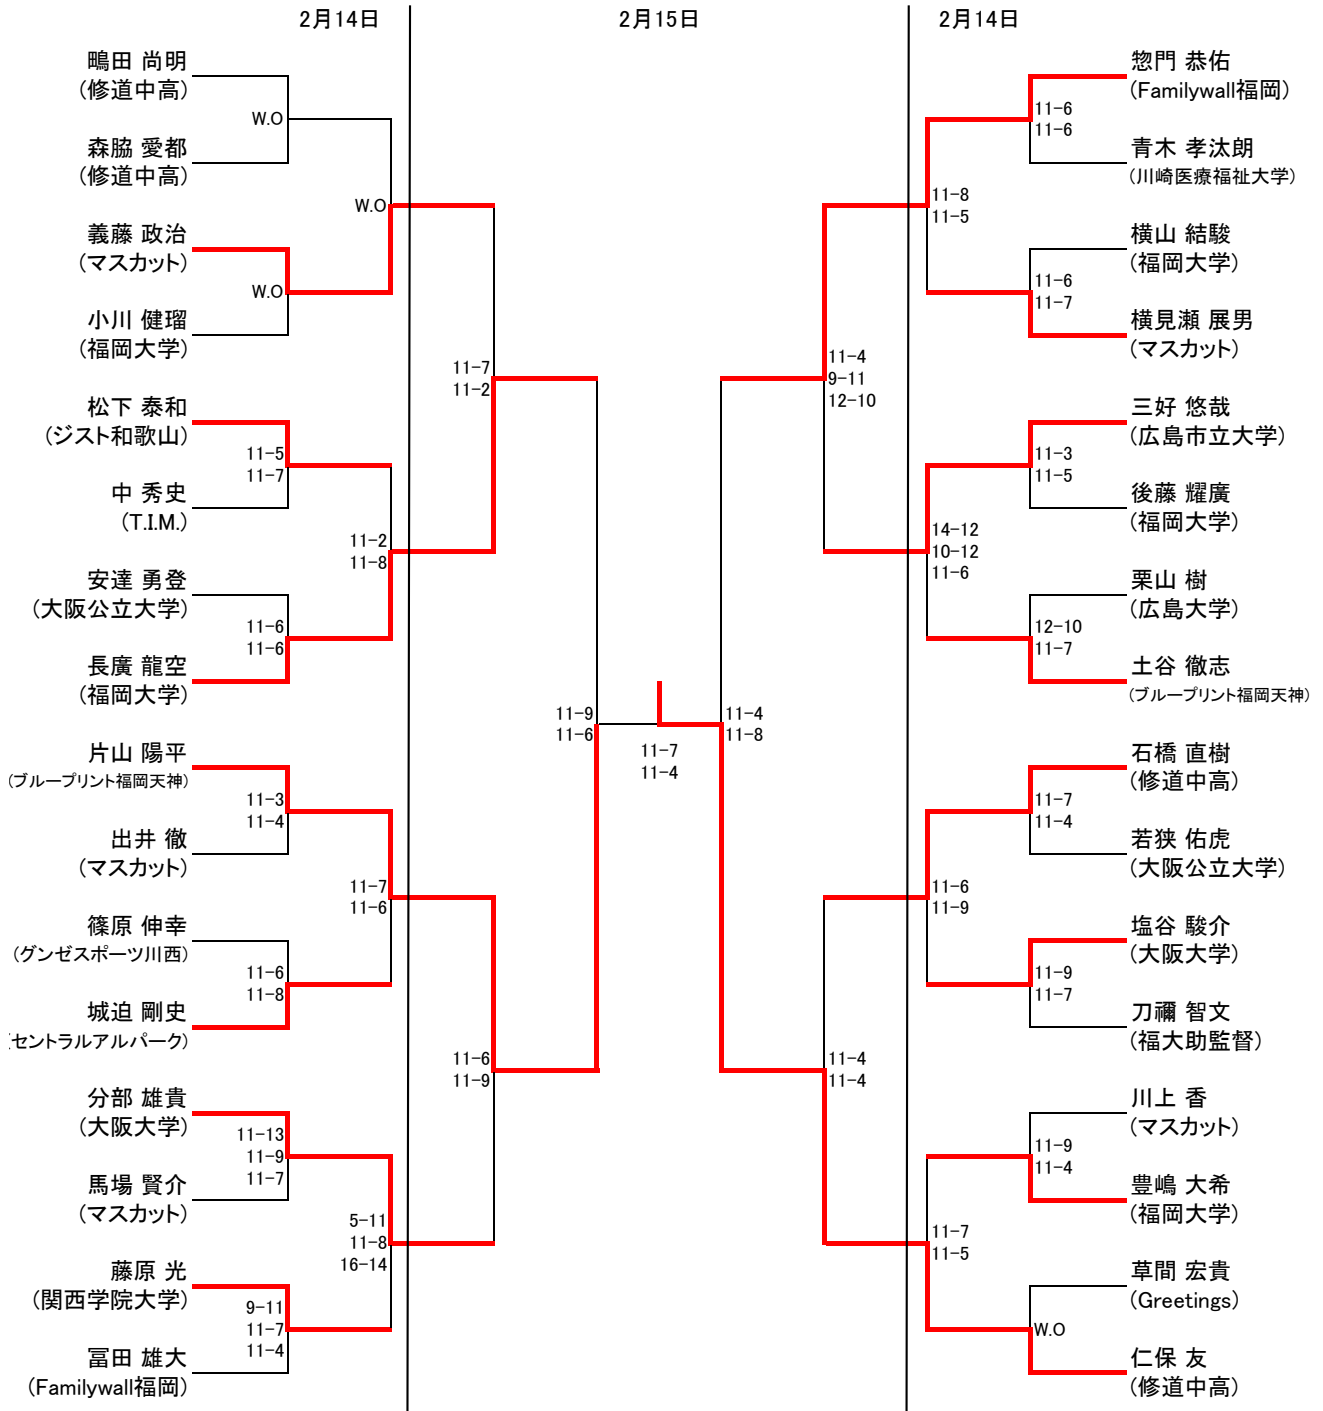

選手権男子本戦

選手権男子予選

選手権女子本戦

2月15日

2025年12月10日付ランキング

選手権女子予選

2月14日

エキスパートフレンド男子

エキスパートフレンド女子

2月15日

フレンド男子

2月15日

フレンド女子

2月15日

新人男子

2月15日

新人女子

2月15日