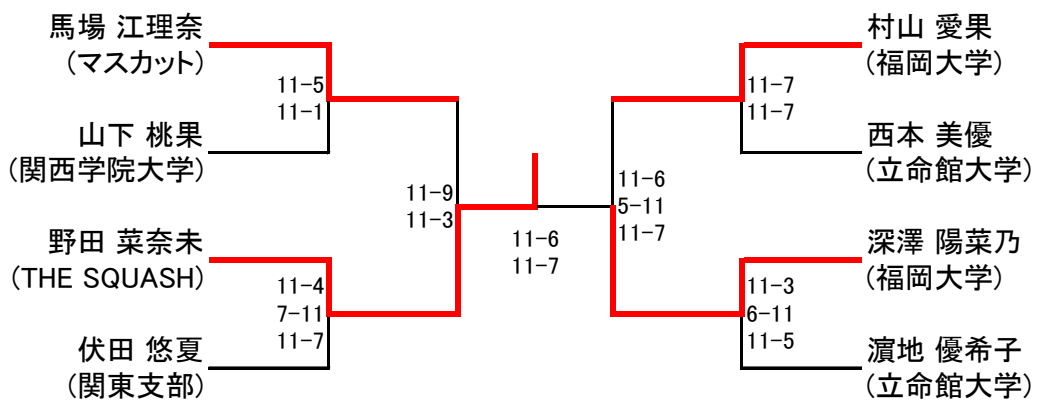

選手権男子本戦

選手権男子予選

選手権女子本戦

2月15日

2025年12月10日付ランキング

選手権女子予選

2月14日

エキスパートフレンド男子

エキスパートフレンド女子

2月15日

フレンド男子

2月15日

フレンド女子

2月15日

新人男子

2月15日