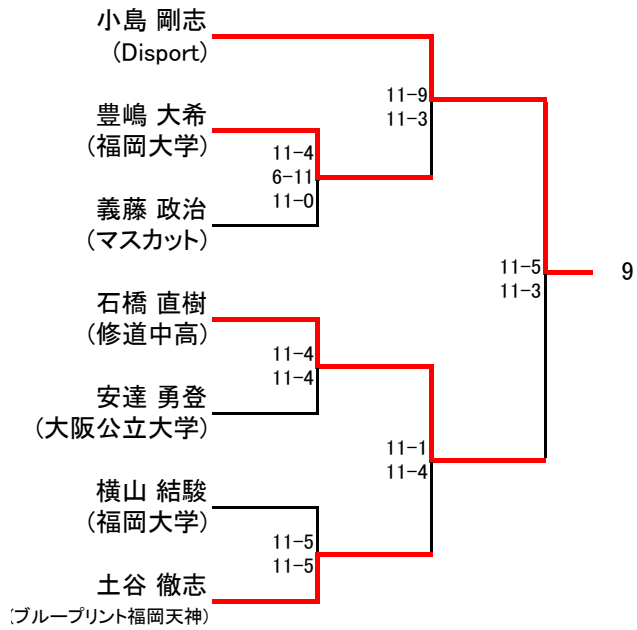

選手権男子本戦

選手権男子予選

選手権女子本戦

2月15日

2025年12月10日付ランキング

選手権女子予選

2月14日

エキスパートフレンド男子

エキスパートフレンド女子

2月15日

フレンド男子

2月15日

フレンド女子

2月15日

新人男子

2月15日

新人女子

2月15日