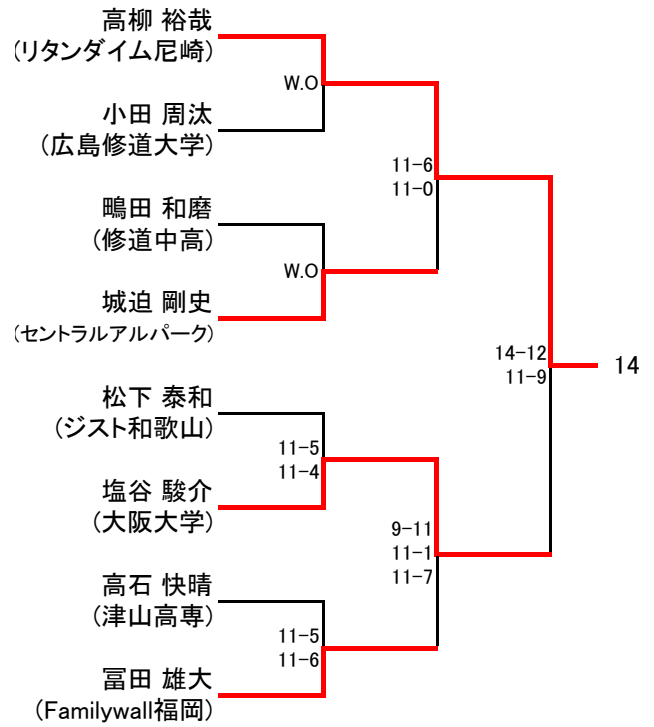

選手権男子本戦

選手権男子予選

選手権女子本戦

2月15日

2025年12月10日付ランキング

選手権女子予選

2月14日

エキスパートフレンド男子

エキスパートフレンド女子

2月15日

フレンド男子

2月15日

フレンド女子

2月15日

新人男子

2月15日

新人女子

2月15日