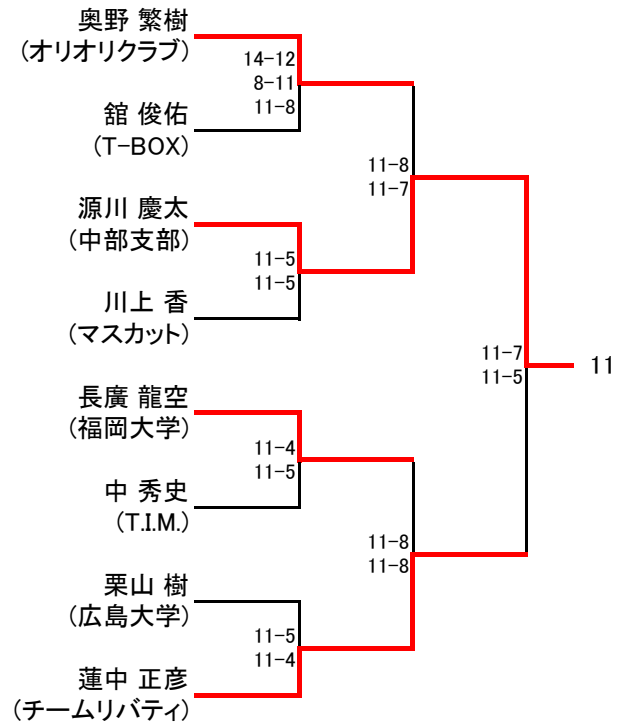

選手権男子本戦

選手権男子予選

選手権女子本戦

2月15日

2025年12月10日付ランキング

選手権女子予選

2月14日

エキスパートフレンド男子

エキスパートフレンド女子

2月15日

フレンド男子

2月15日

フレンド女子

2月15日

新人男子

2月15日

新人女子

2月15日