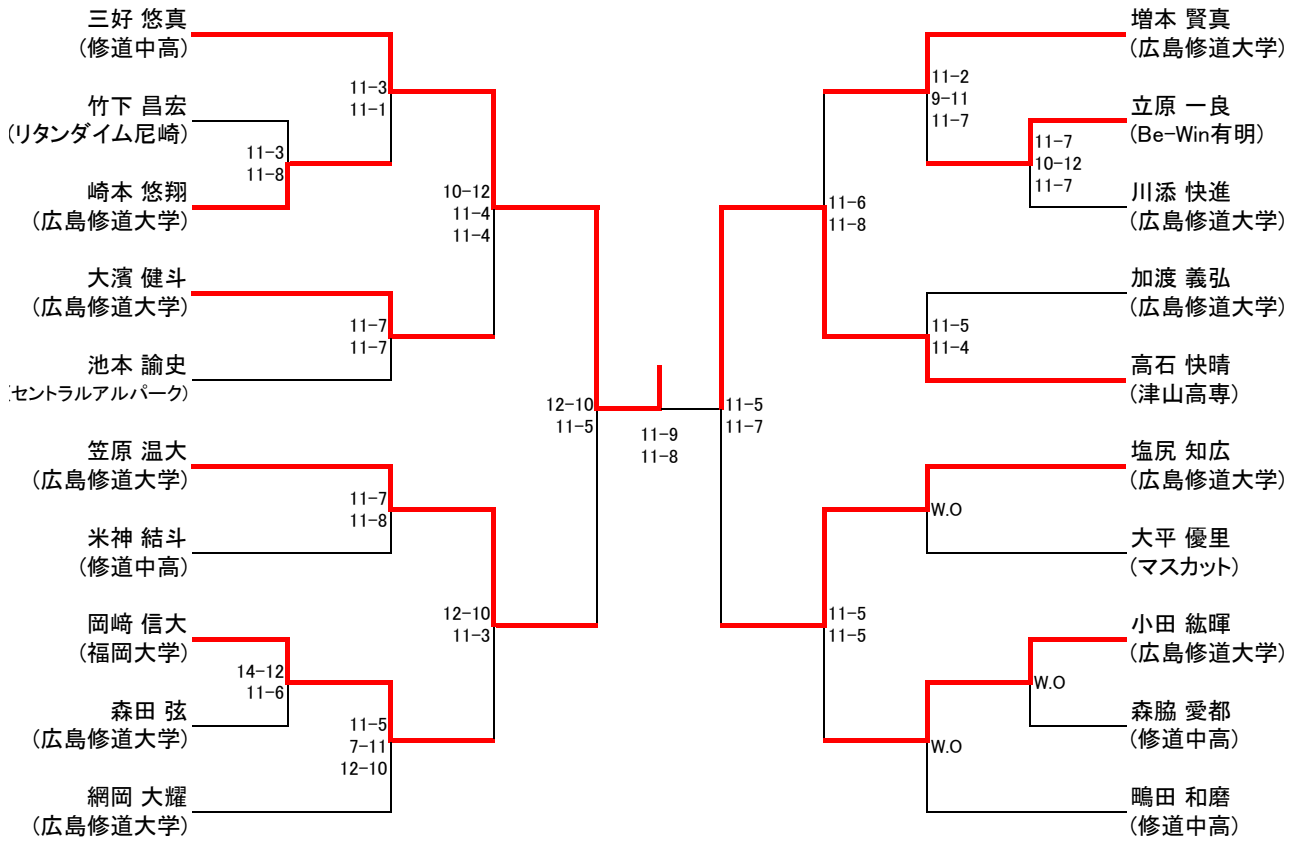

選手権男子本戦

選手権男子予選

選手権女子本戦

2月15日

2025年12月10日付ランキング

選手権女子予選

2月14日

エキスパートフレンド男子

エキスパートフレンド女子

2月15日

フレンド男子

2月15日

フレンド女子

2月15日

新人男子

2月15日

新人女子

2月15日