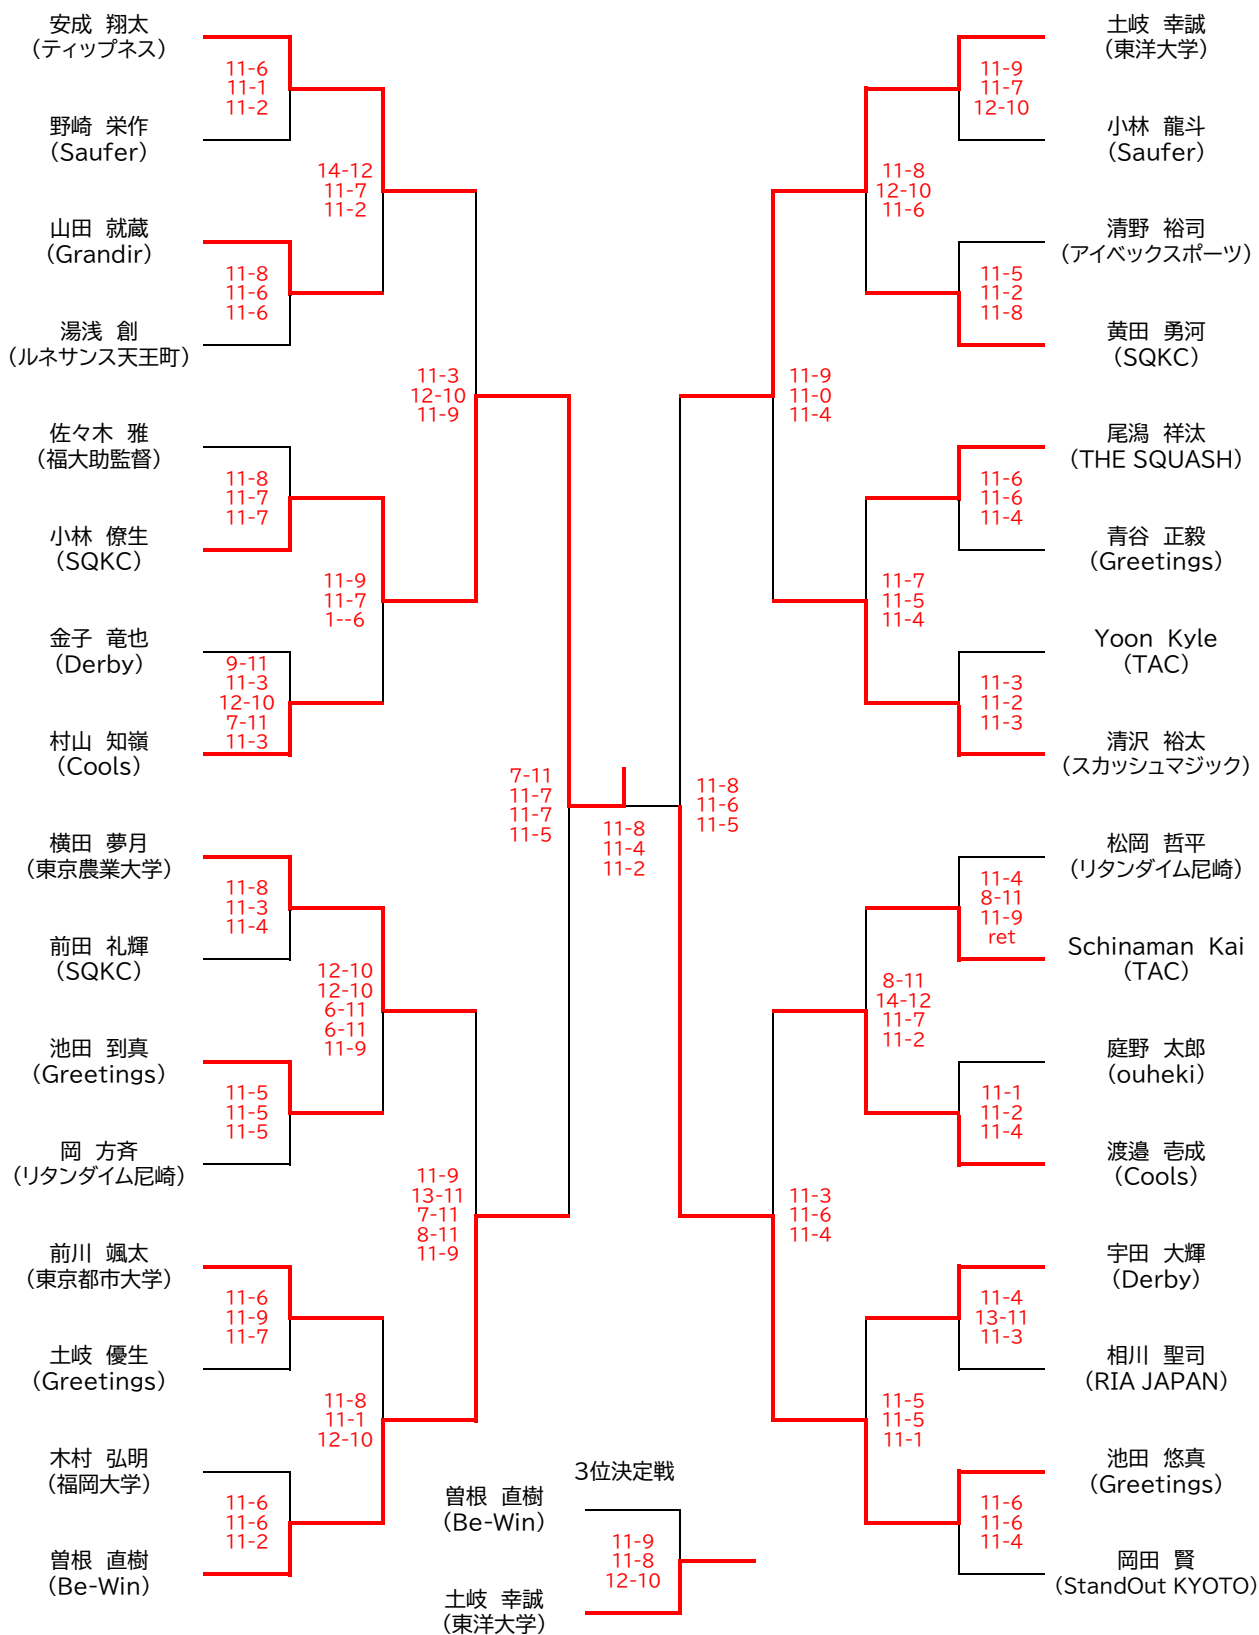

選手権女子本戦

7/20(日) 7/21(月・祝) 7/20(日)

選手権男子本戦

7/20(日)

7/21(月・祝)

7/20(日)

選手権女子予選 7/19(土)

選手権男子予選(1/2) 7/19(土)

選手権男子予選(2/2) 7/19(土)

試合は、すべて3ゲームスマッチで行います。

### Men's Friendship

7/20(日)

7/21(月・祝)

7/20(日)

試合は、すべて3ゲームスマッチで行います。