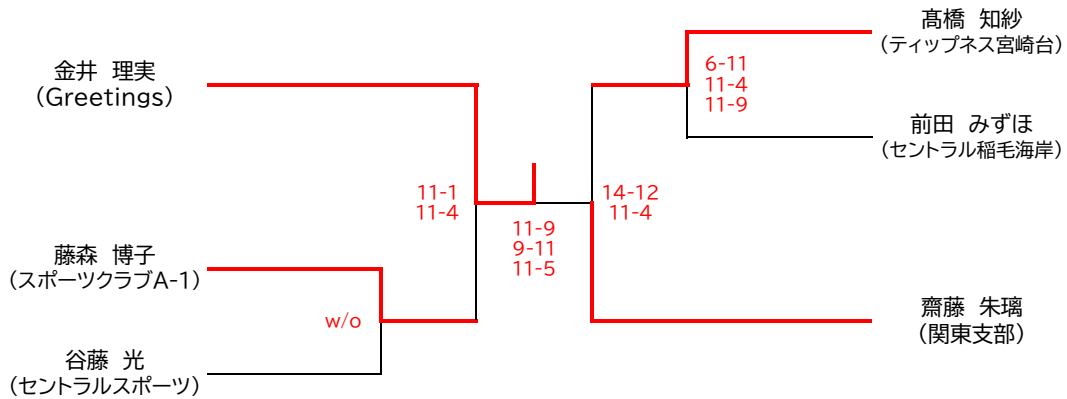

## Women's Friendship

7/20(日)

A	金井 理実 (Greetings)	高橋 知紗 (ティップネス宮崎台)	藤森 博子 (スポーツクラブA-1)	勝敗	順位
金井 理実 (Greetings)		15-8 ○	15-6 ○	2-0	1
高橋 知紗 (ティップネス宮崎台)	8-15 ×		15-9 ○	1-1	2
藤森 博子 (スポーツクラブA-1)	6-15 ×	9-15 ×		0-2	3

試合は、すべて3ゲームスマッチで行います。