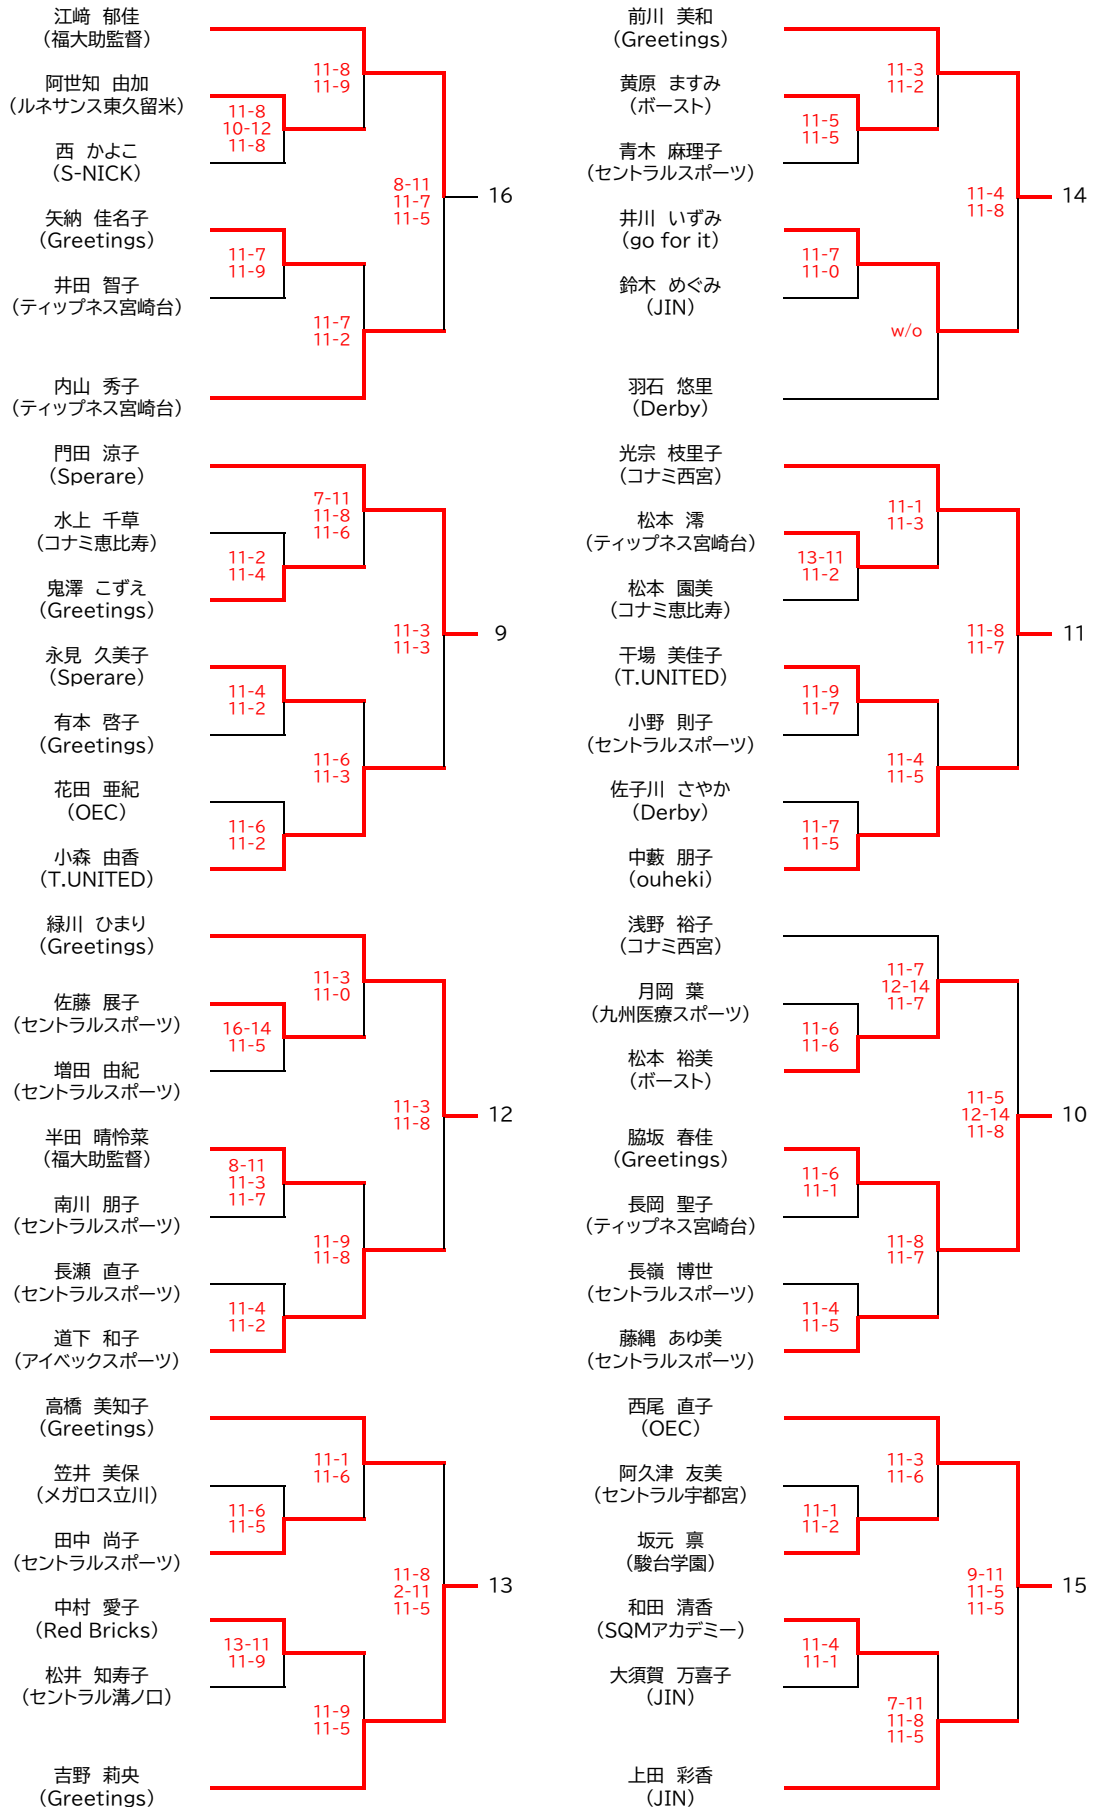

選手権女子本戦

7/20(日) 7/21(月・祝) 7/20(日)

選手権男子本戦

7/20(日)

7/21(月・祝)

7/20(日)

選手権女子予選 7/19(土)

選手権男子予選(1/2) 7/19(土)

選手権男子予選(2/2) 7/19(土)