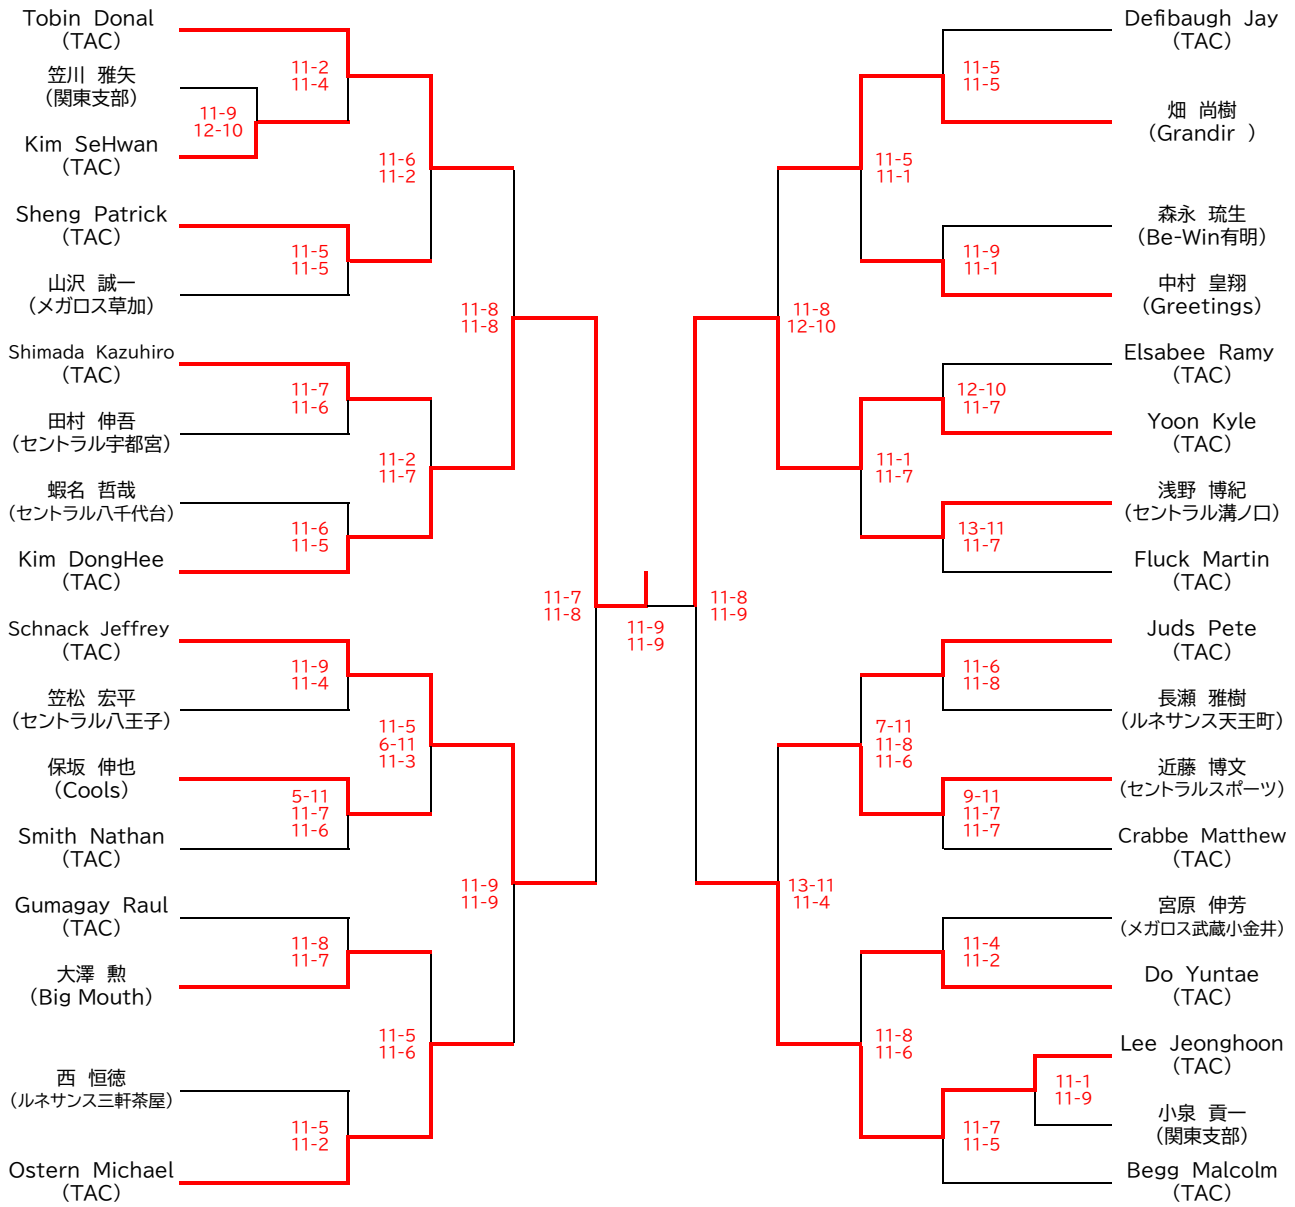

選手権女子本戦

7/20(日) 7/21(月・祝) 7/20(日)

選手権男子本戦

7/20(日)

7/21(月・祝)

7/20(日)

選手権女子予選 7/19(土)

選手権男子予選(1/2) 7/19(土)

B	齋藤 朱璃 (関東支部)	谷藤 光 (セントラルスポーツ)	前田 みずほ (セントラル稲毛海岸)	勝敗	順位
齋藤 朱璃 (関東支部)		15-7 ○	15-11 ○	2-0	1
谷藤 光 (セントラルスポーツ)	7-15 ×		15-13 ○	1-1	2
前田 みずほ (セントラル稲毛海岸)	11-15 ×	13-15 ×		0-2	3

試合は、すべて1ゲームスマッチで行います。

7/21(月・祝)

試合は、すべて3ゲームスマッチで行います。

### Men's Friendship

7/20(日)

7/21(月・祝)

7/20(日)

試合は、すべて3ゲームスマッチで行います。