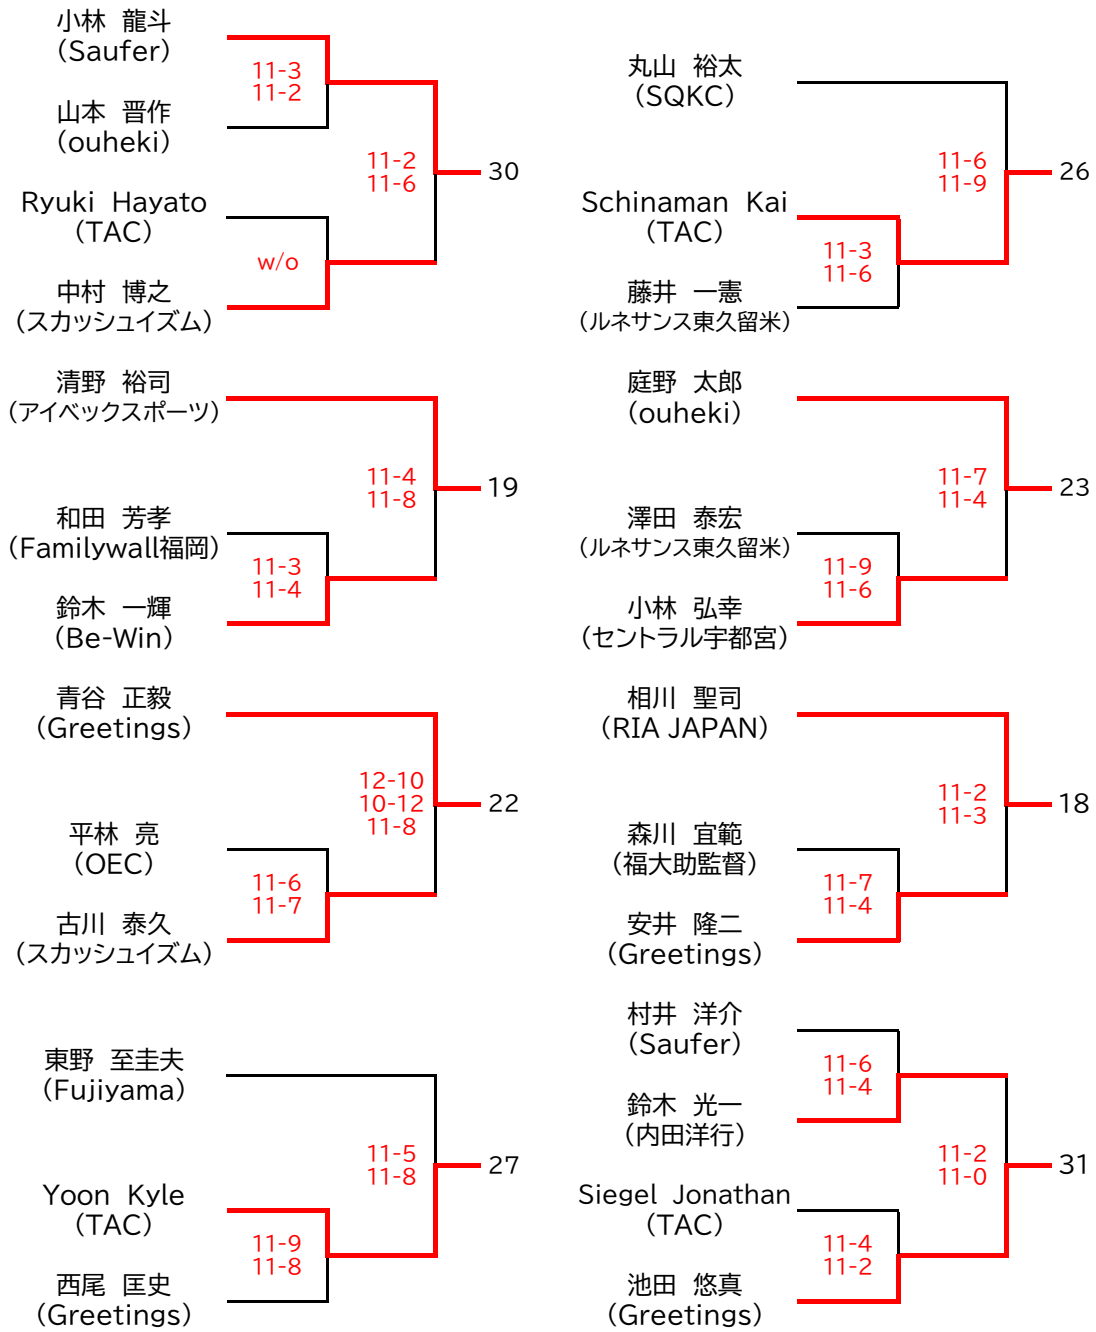

選手権女子本戦

7/20(日) 7/21(月・祝) 7/20(日)

選手権男子本戦

7/20(日)

7/21(月・祝)

7/20(日)

選手権女子予選 7/19(土)

選手権男子予選(1/2) 7/19(土)

選手権男子予選(2/2) 7/19(土)