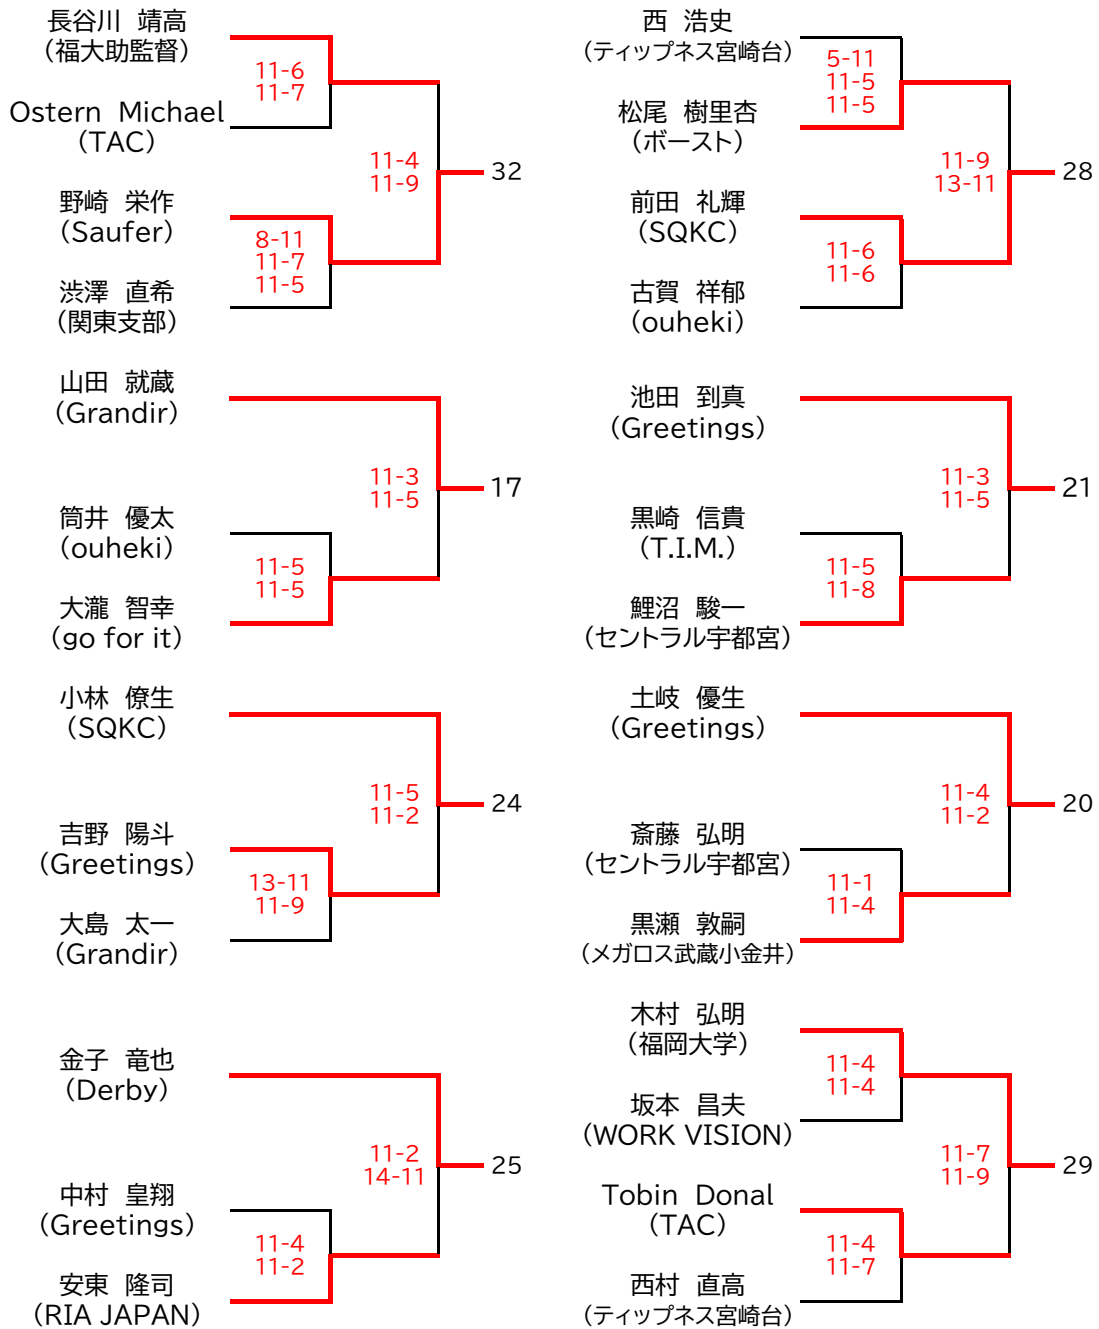

選手権女子本戦

7/20(日) 7/21(月・祝) 7/20(日)

選手権男子本戦

7/20(日)

7/21(月・祝)

7/20(日)

選手権女子予選 7/19(土)

選手権男子予選(1/2) 7/19(土)

選手権男子予選(2/2) 7/19(土)

試合は、すべて3ゲームスマッチで行います。