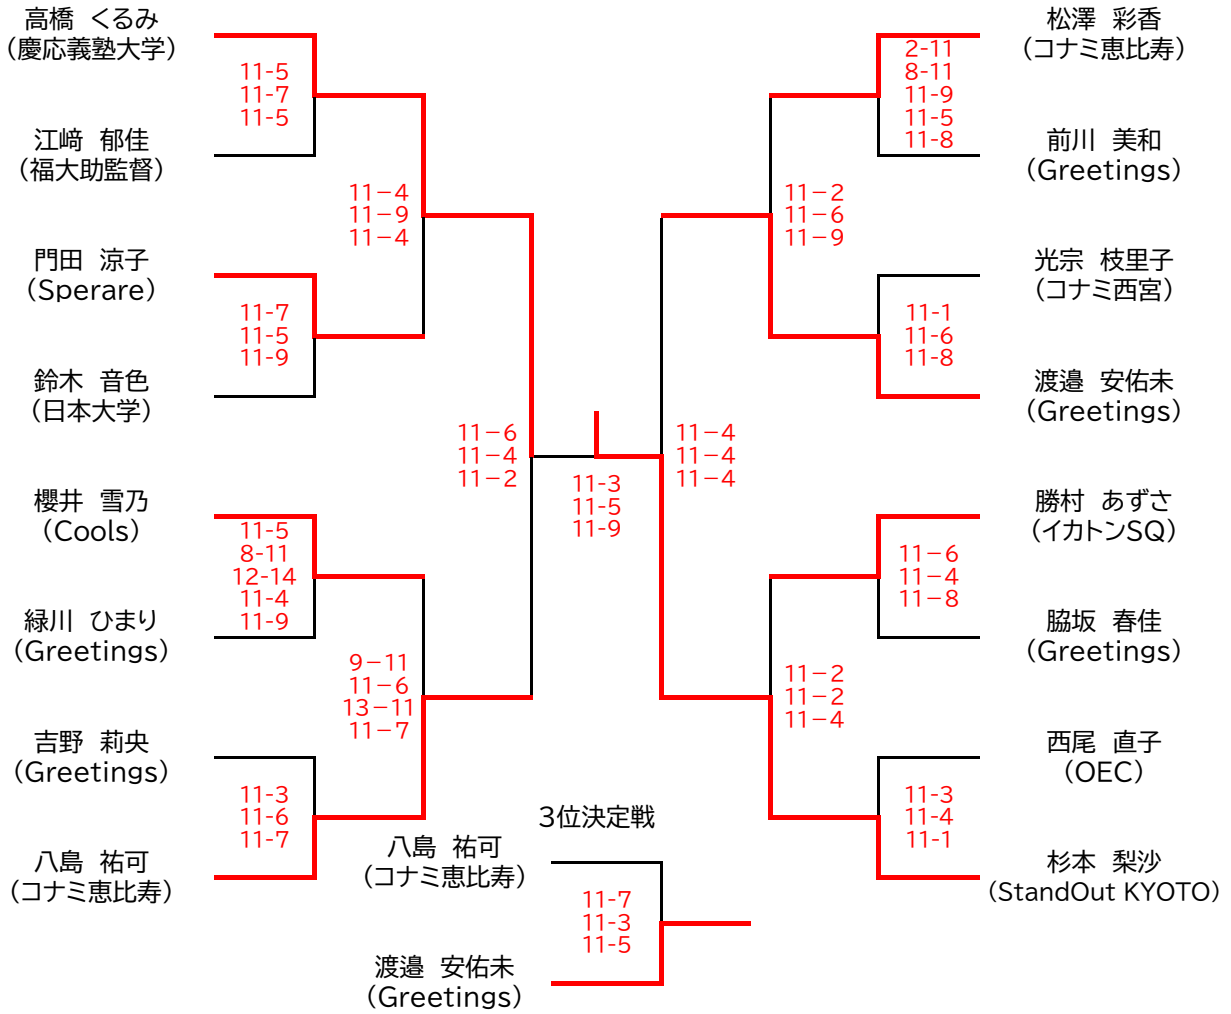

選手権女子本戦

7/20(日) 7/21(月・祝) 7/20(日)

選手権男子本戦

7/20(日)

7/21(月・祝)

7/20(日)

選手権女子予選 7/19(土)

選手権男子予選(1/2) 7/19(土)

選手権男子予選(2/2) 7/19(土)

試合は、すべて3ゲームスマッチで行います。

### Men's Friendship

7/20(日)

7/21(月・祝)

7/20(日)

試合は、すべて3ゲームスマッチで行います。