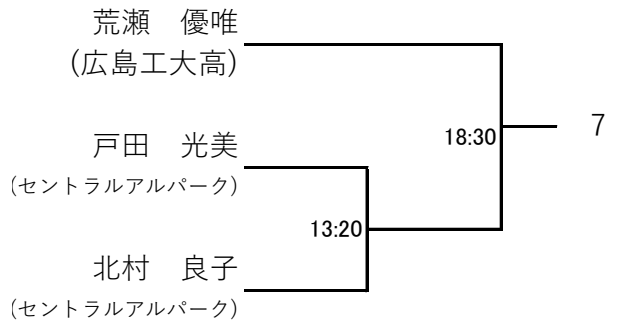

選手権男子本戦

選手権女子本戦(30日)

選手権男子予選(29日)

選手権女子予選(29日)

フレンド男子

フレンド女子(30日)

フレンド男子プレート(30日)

選手権男子プレート(30日)

フレンド女子プレート(30日)

選手権女子プレート(30日)