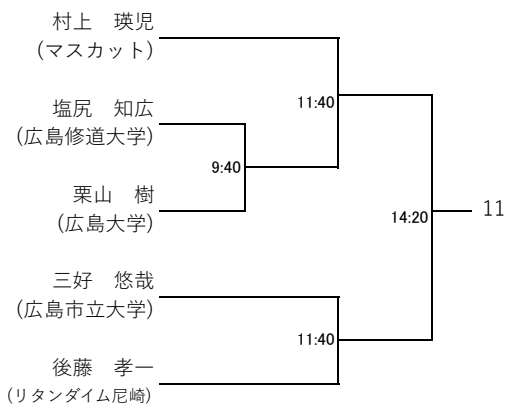

選手権男子本戦

選手権女子本戦(30日)

選手権男子予選(29日)

選手権女子予選(29日)

フレンド男子

フレンド女子(30日)

フレンド男子プレート(30日)

選手権男子プレート(30日)

フレンド女子プレート(30日)

選手権女子プレート(30日)