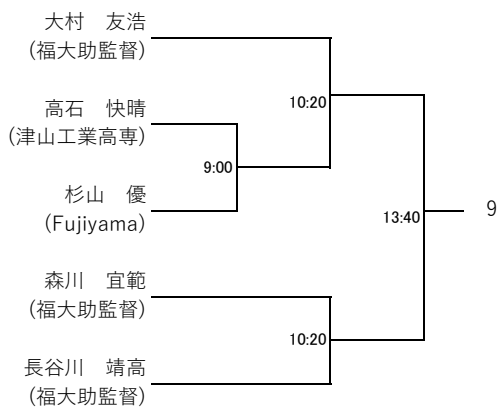

選手権男子本戦

選手権女子本戦(30日)

選手権男子予選(29日)

選手権女子予選(29日)

フレンド男子

フレンド女子(30日)

フレンド男子プレート(30日)

選手権男子プレート(30日)

フレンド女子プレート(30日)

選手権女子プレート(30日)