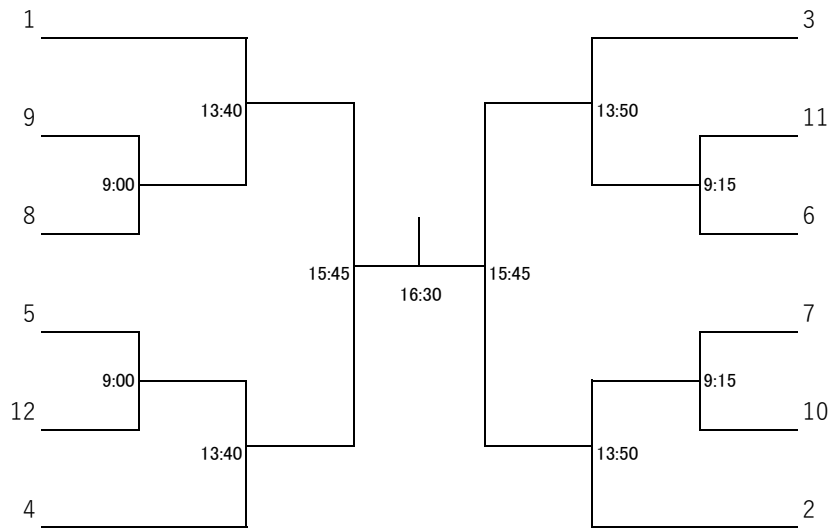

選手権男子本戦

選手権女子本戦(30日)

選手権男子予選(29日)

選手権女子予選(29日)

フレンド男子

フレンド女子(30日)

フレンド男子プレート(30日)

選手権男子プレート(30日)

フレンド女子プレート(30日)

選手権女子プレート(30日)