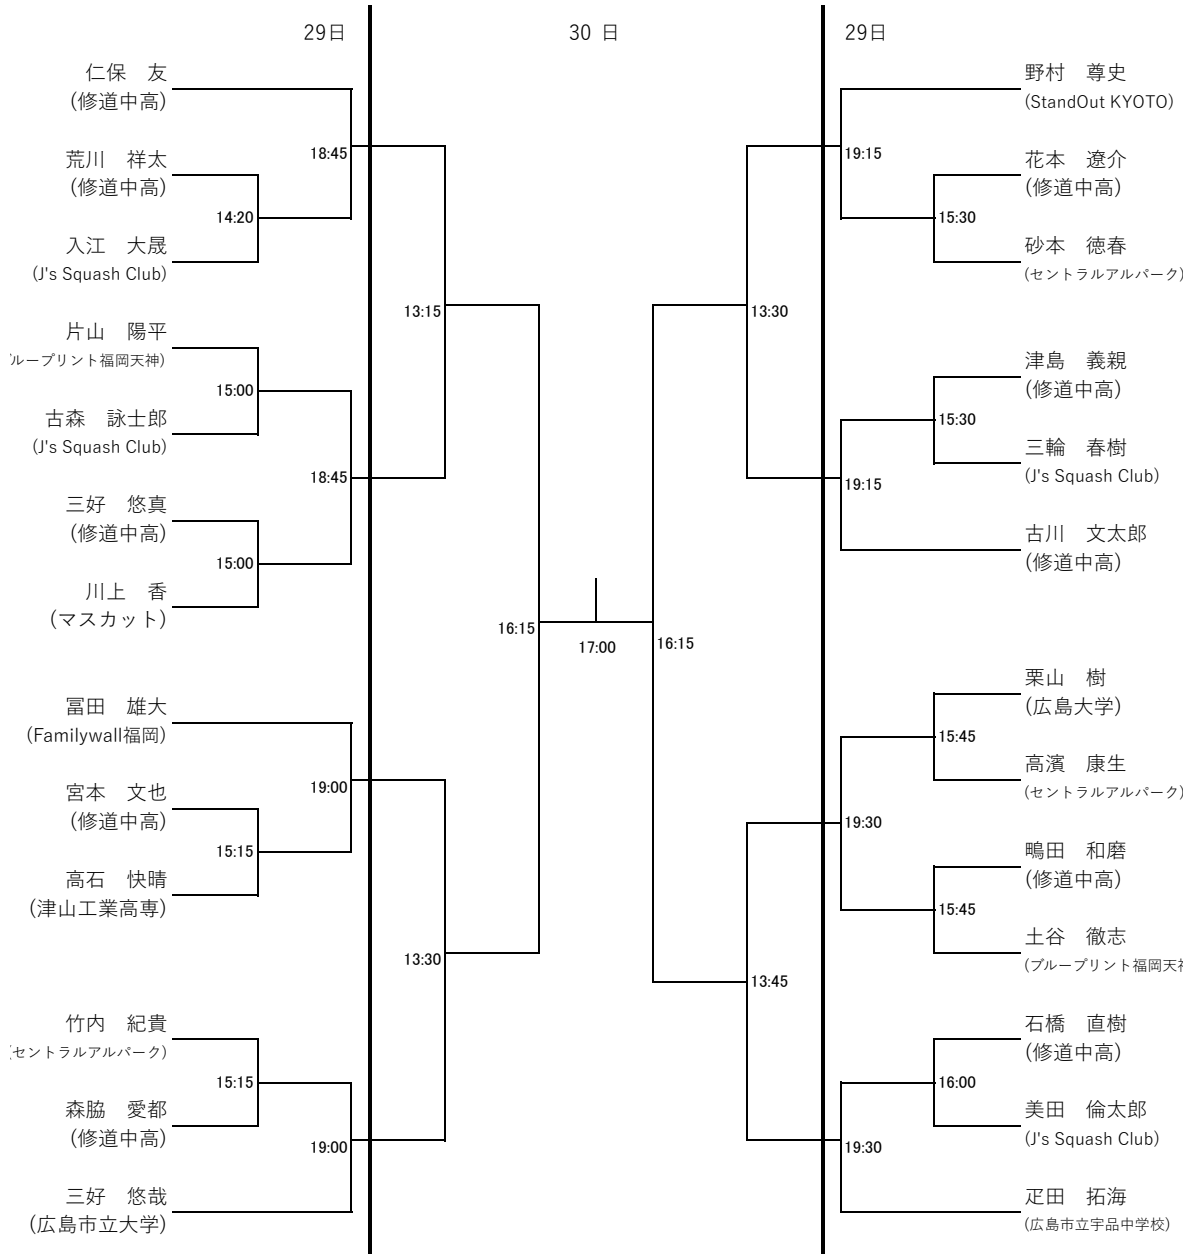

選手権男子本戦

選手権女子本戦(30日)

選手権男子予選(29日)

選手権女子予選(29日)

フレンド男子

フレンド女子(30日)

フレンド男子プレート(30日)

選手権男子プレート(30日)

フレンド女子プレート(30日)

選手権女子プレート(30日)