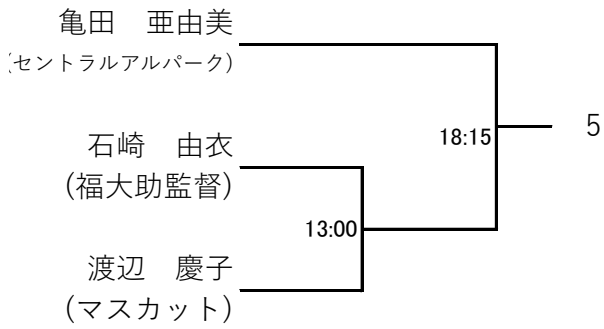

選手権男子本戦

選手権女子本戦(30日)

選手権男子予選(29日)

選手権女子予選(29日)

フレンド男子

フレンド女子(30日)

フレンド男子プレート(30日)

選手権男子プレート(30日)

フレンド女子プレート(30日)

選手権女子プレート(30日)