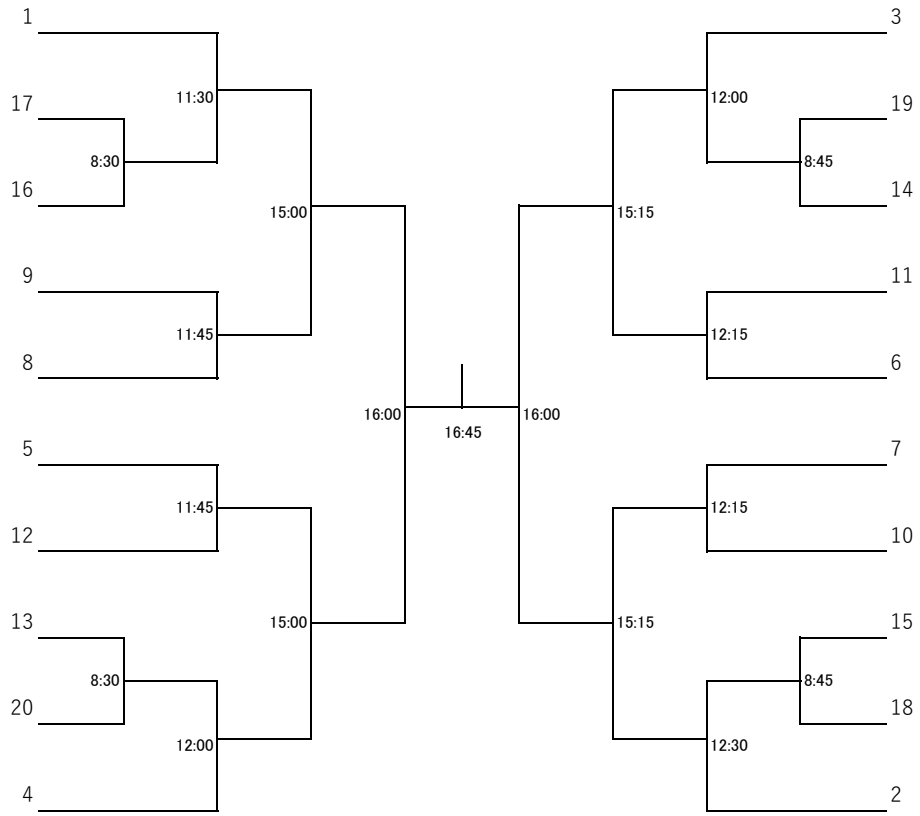

選手権男子本戦

選手権女子本戦(30日)

選手権男子予選(29日)

選手権女子予選(29日)

フレンド男子

フレンド女子(30日)

フレンド男子プレート(30日)

選手権男子プレート(30日)

フレンド女子プレート(30日)

選手権女子プレート(30日)