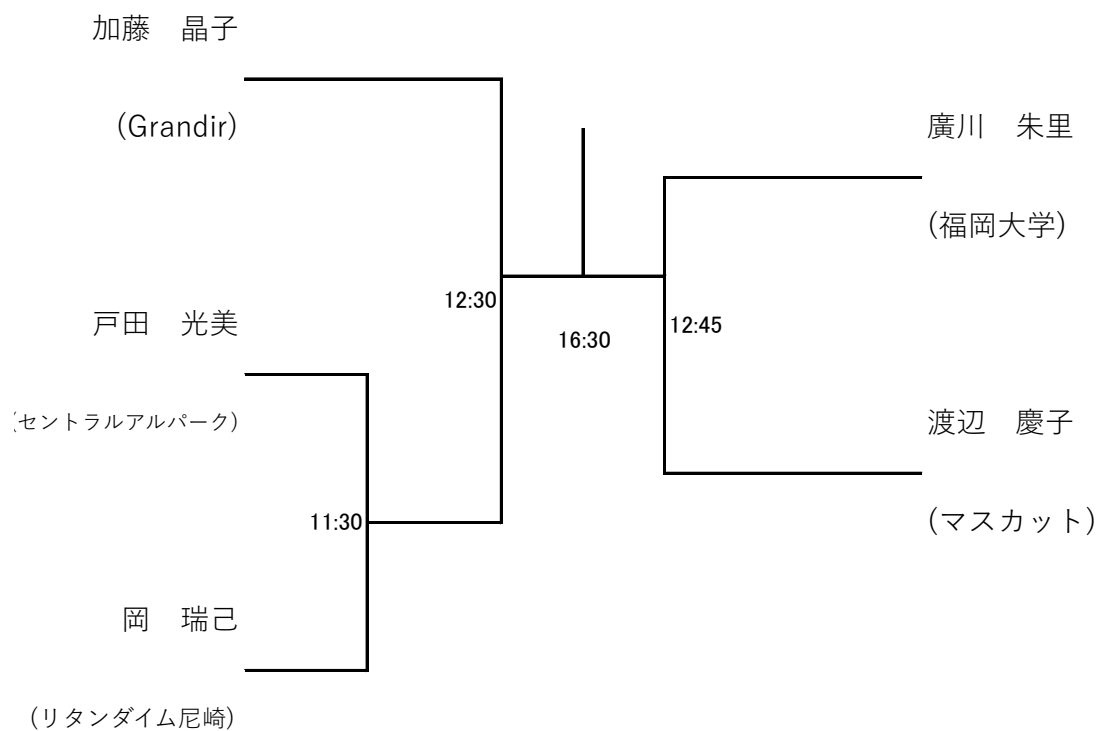

選手権男子本戦

選手権女子本戦(30日)

選手権男子予選(29日)

選手権女子予選(29日)

フレンド男子

フレンド女子(30日)

フレンド男子プレート(30日)

選手権男子プレート(30日)

フレンド女子プレート(30日)

選手権女子プレート(30日)