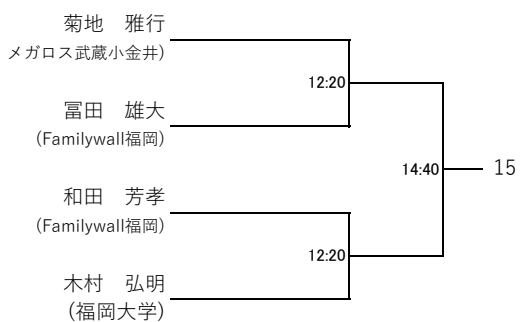

選手権男子本戦

選手権女子本戦(30日)

選手権男子予選(29日)

選手権女子予選(29日)

フレンド男子

フレンド女子(30日)

フレンド男子プレート(30日)

選手権男子プレート(30日)

フレンド女子プレート(30日)

選手権女子プレート(30日)