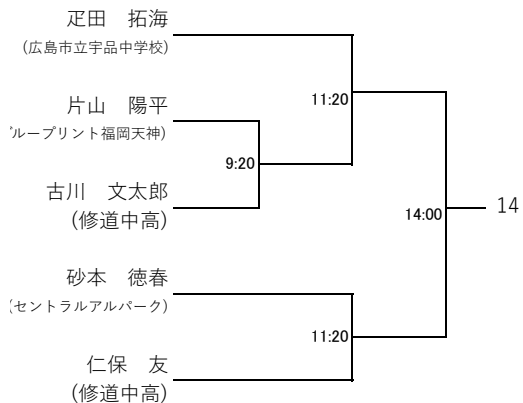

選手権男子本戦

選手権女子本戦(30日)

選手権男子予選(29日)

選手権女子予選(29日)

フレンド男子

フレンド女子(30日)

フレンド男子プレート(30日)

選手権男子プレート(30日)

フレンド女子プレート(30日)

選手権女子プレート(30日)