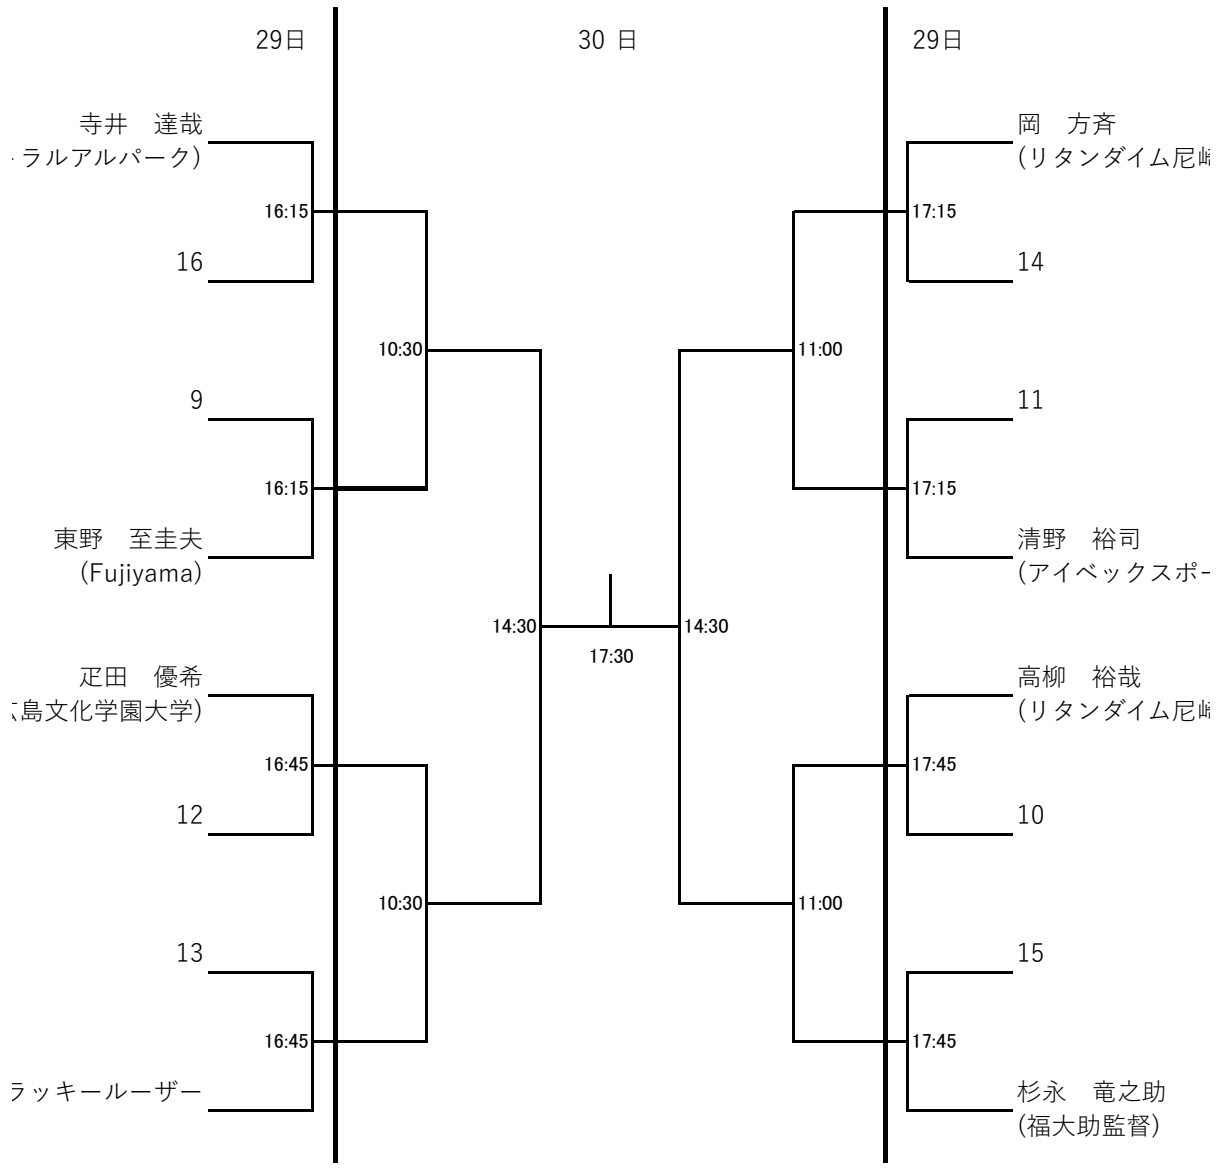

選手権男子本戦

選手権女子本戦(30日)

選手権男子予選(29日)

選手権女子予選(29日)

フレンド男子

フレンド女子(30日)

フレンド男子プレート(30日)

選手権男子プレート(30日)

フレンド女子プレート(30日)

選手権女子プレート(30日)