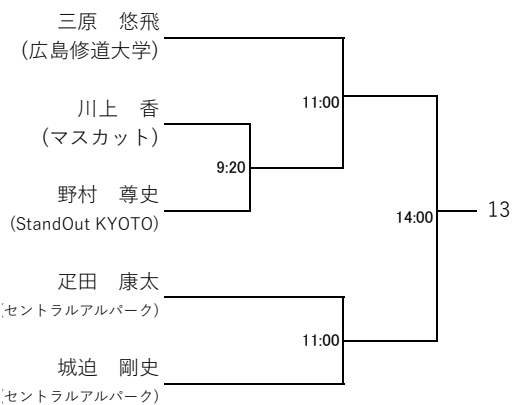

選手権男子本戦

選手権女子本戦(30日)

選手権男子予選(29日)

選手権女子予選(29日)

フレンド男子

フレンド女子(30日)

フレンド男子プレート(30日)

選手権男子プレート(30日)

フレンド女子プレート(30日)

選手権女子プレート(30日)