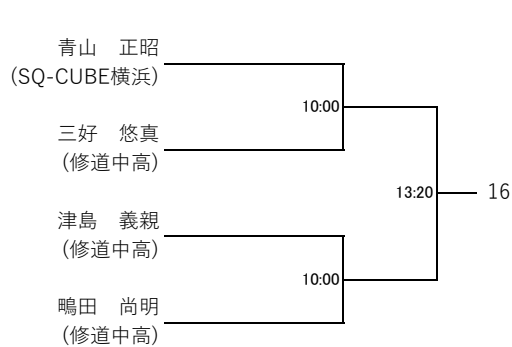

選手権男子本戦

選手権女子本戦(30日)

選手権男子予選(29日)

選手権女子予選(29日)

フレンド男子

フレンド女子(30日)

フレンド男子プレート(30日)

選手権男子プレート(30日)

フレンド女子プレート(30日)

選手権女子プレート(30日)