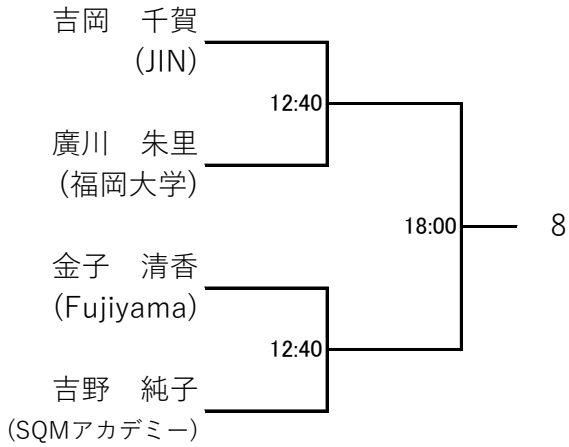

選手権男子本戦

選手権女子本戦(30日)

選手権男子予選(29日)

選手権女子予選(29日)

フレンド男子

フレンド女子(30日)

フレンド男子プレート(30日)

選手権男子プレート(30日)

フレンド女子プレート(30日)

選手権女子プレート(30日)