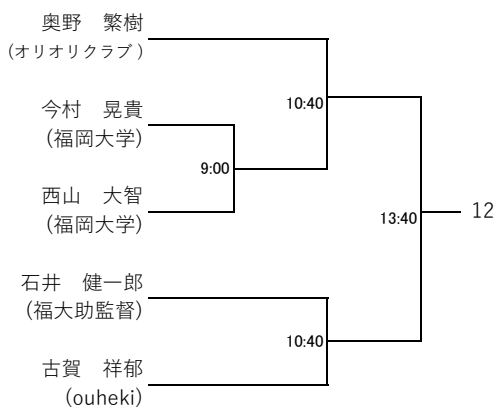

選手権男子本戦

選手権女子本戦(30日)

選手権男子予選(29日)

選手権女子予選(29日)

フレンド男子

フレンド女子(30日)

フレンド男子プレート(30日)

選手権男子プレート(30日)

フレンド女子プレート(30日)

選手権女子プレート(30日)