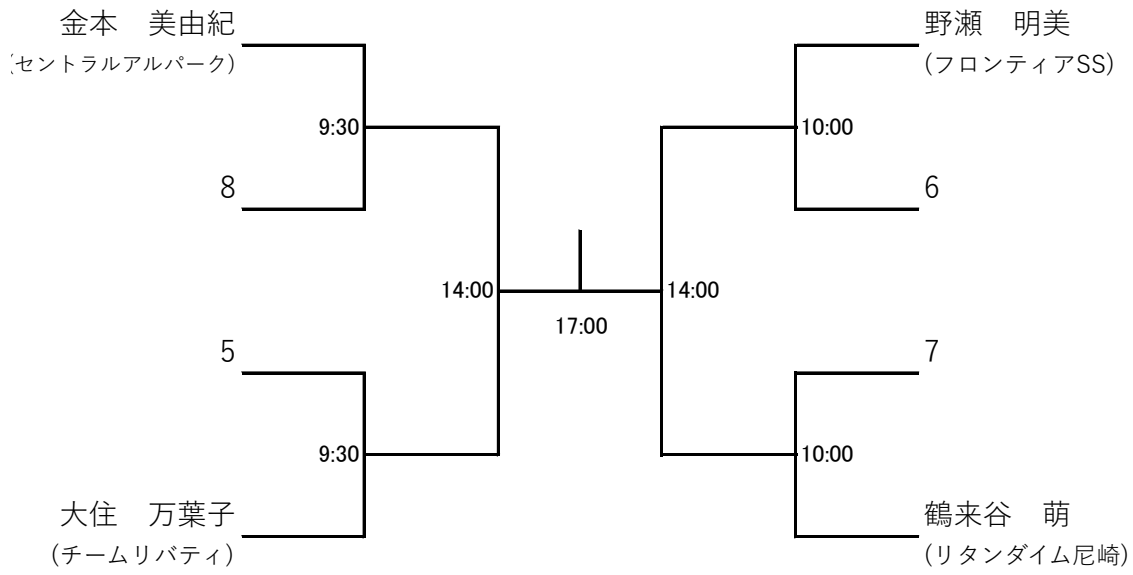

選手権男子本戦

選手権女子本戦(30日)

選手権男子予選(29日)

選手権女子予選(29日)

フレンド男子

フレンド女子(30日)

フレンド男子プレート(30日)

選手権男子プレート(30日)

フレンド女子プレート(30日)

選手権女子プレート(30日)