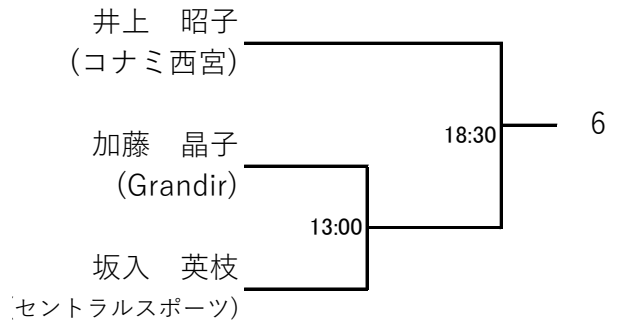

選手権男子本戦

選手権女子本戦(30日)

選手権男子予選(29日)

選手権女子予選(29日)

フレンド男子

フレンド女子(30日)

フレンド男子プレート(30日)

選手権男子プレート(30日)

フレンド女子プレート(30日)

選手権女子プレート(30日)