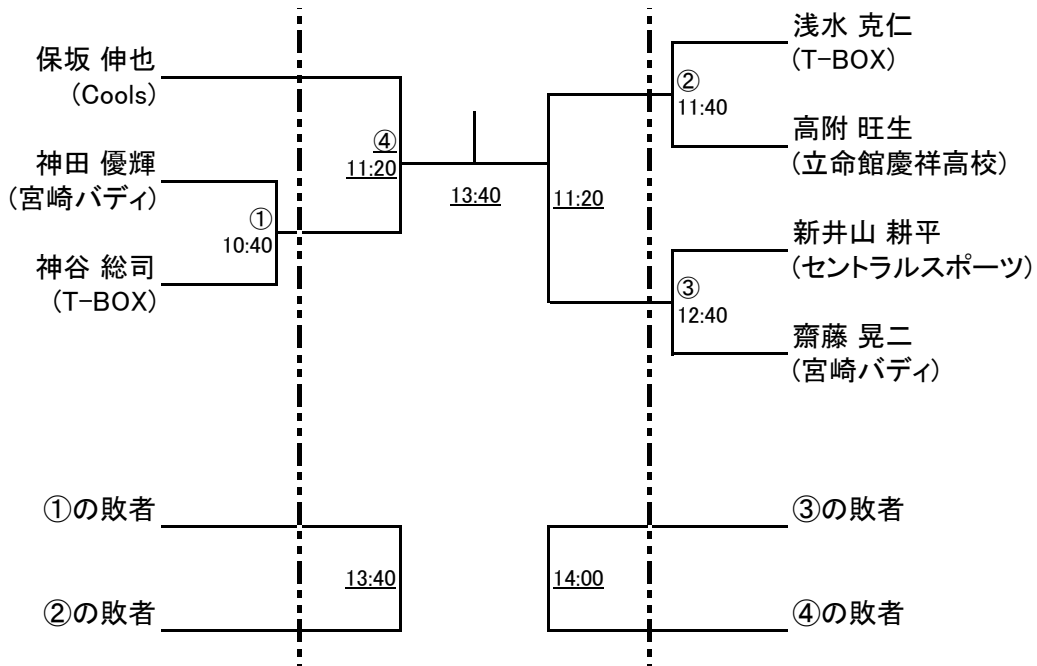

マスターズ男子OVER55

6月22日(土) 札幌T-BOX

6月23日(日) セントラル山鼻

6月22日(土) 札幌T-BOX

マスターズ女子

試合はすべて 6月22日(土) 札幌T-

	黒田 幸恵	佐土原 寿枝	銀鏡 陽子	山田 佳子
黒田 幸恵 (メガロス横浜天王町)		1	3	5
佐土原 寿枝 (六丸水産)	10:00		6	4
銀鏡 陽子 (宮崎バディ)	12:00	15:40		2
山田 佳子 (T-BOX)	14:20	13:00	11:00	

チャレンジシップ男子

6月22日(土) 札幌T-BOX

6月23日(日) セントラル山鼻

6月22日(土) 札幌T-BOX

チャレンジシップ女子

1～6は 6月22日(土) 札幌T-BOX
 7～10は 6月23日(日) セントラル山鼻

	大橋 夏海	片桐 碧彩	上家 桜	田中 しのぶ	早坂 まさえ
大橋 夏海 (関東支部)		1	6	9	3
片桐 碧彩 (北海道教育大学附属旭川中学校)	10:20		4	7	10
上家 桜 (附属旭川中学校)	16:00	13:20		2	8
田中 しのぶ (T-BOX)	<u>13:20</u>	<u>11:00</u>	11:20		5
早坂 まさえ (T-BOX)	12:20	<u>13:20</u>	<u>11:00</u>	14:40	