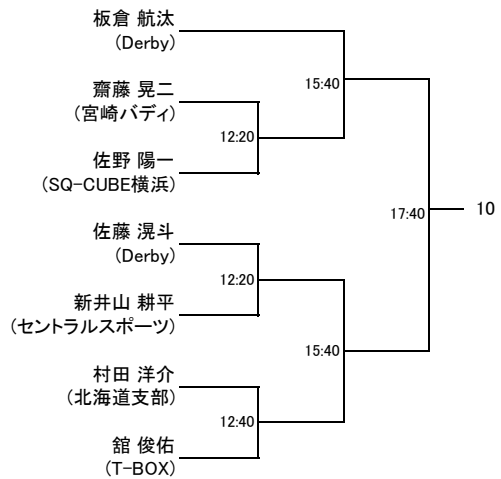

選手権女子予選

試合は全て6月21日(金)札幌T-BOXで行います

選手権女子本戦

6月22日(土) 札幌T-BOX

6月23日(日) セントラル山鼻

6月22日(土) 札幌T-BOX

選手権男子予選

試合は全て6月21日(金)札幌T-BOXで行います

選手権男子本戦

6月22日(土) 札幌T-BOX

6月23日(日) セントラル山鼻

6月22日(土) 札幌T-BOX

マスターズ男子OVER35

6月22日(土) 札幌T-BOX

6月23日(日) セントラル山鼻

6月22日(土) 札幌T-BOX