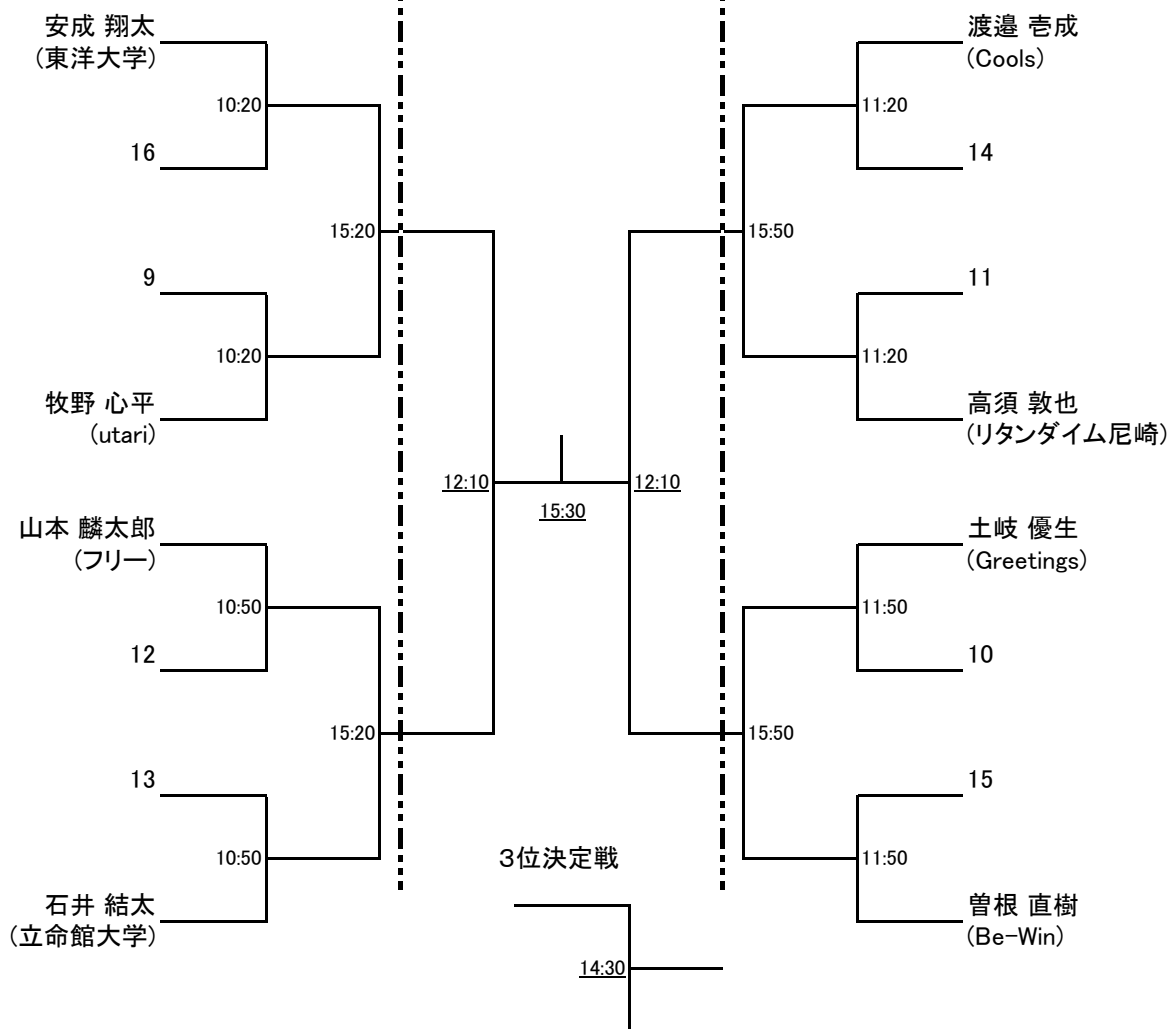

選手権男子本戦

6月22日(土) 札幌T-BOX

6月23日(日) セントラル山鼻

6月22日(土) 札幌T-BOX