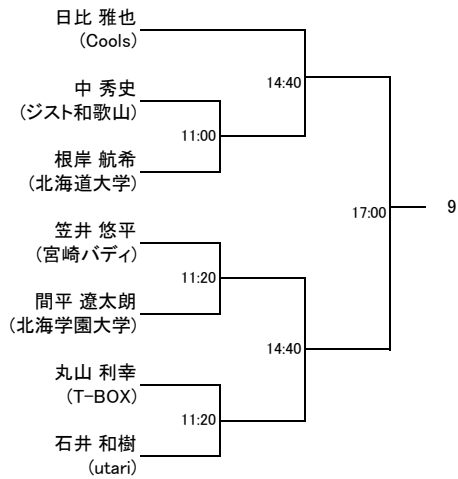

選手権女子予選

試合は全て6月21日(金)札幌T-BOXで行います

選手権女子本戦

6月22日(土) 札幌T-BOX

6月23日(日) セントラル山鼻

6月22日(土) 札幌T-BOX

選手権男子予選

試合は全て6月21日(金)札幌T-BOXで行います

選手権男子本戦

6月22日(土) 札幌T-BOX

6月23日(日) セントラル山鼻

6月22日(土) 札幌T-BOX

マスターズ男子OVER35

6月22日(土) 札幌T-BOX

6月23日(日) セントラル山鼻

6月22日(土) 札幌T-BOX