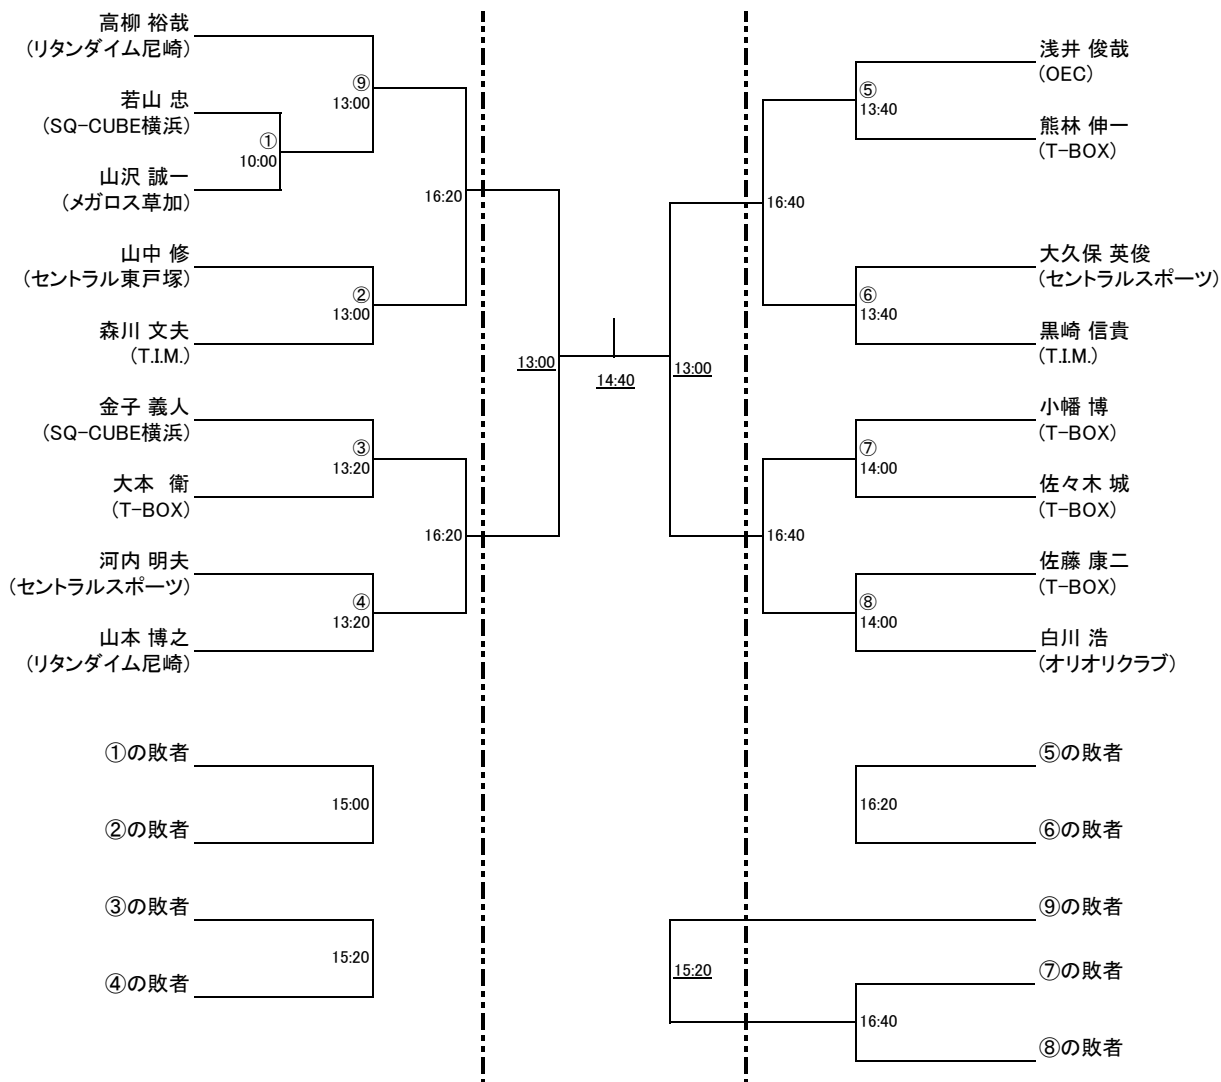

マスターズ男子OVER55

6月22日(土) 札幌T-BOX

6月23日(日) セントラル山鼻

6月22日(土) 札幌T-BOX