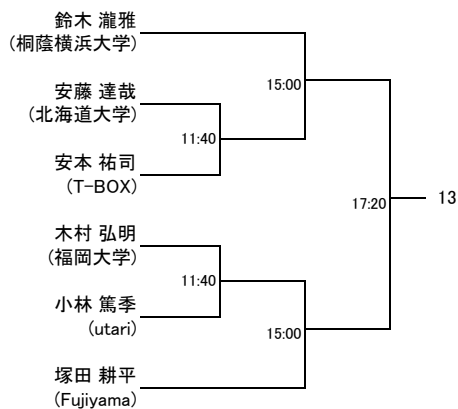

選手権女子予選

試合は全て6月21日(金)札幌T-BOXで行います

選手権女子本戦

6月22日(土) 札幌T-BOX

6月23日(日) セントラル山鼻

6月22日(土) 札幌T-BOX

選手権男子予選

試合は全て6月21日(金)札幌T-BOXで行います

選手権男子本戦

6月22日(土) 札幌T-BOX

6月23日(日) セントラル山鼻

6月22日(土) 札幌T-BOX

マスターズ男子OVER35

6月22日(土) 札幌T-BOX

6月23日(日) セントラル山鼻

6月22日(土) 札幌T-BOX