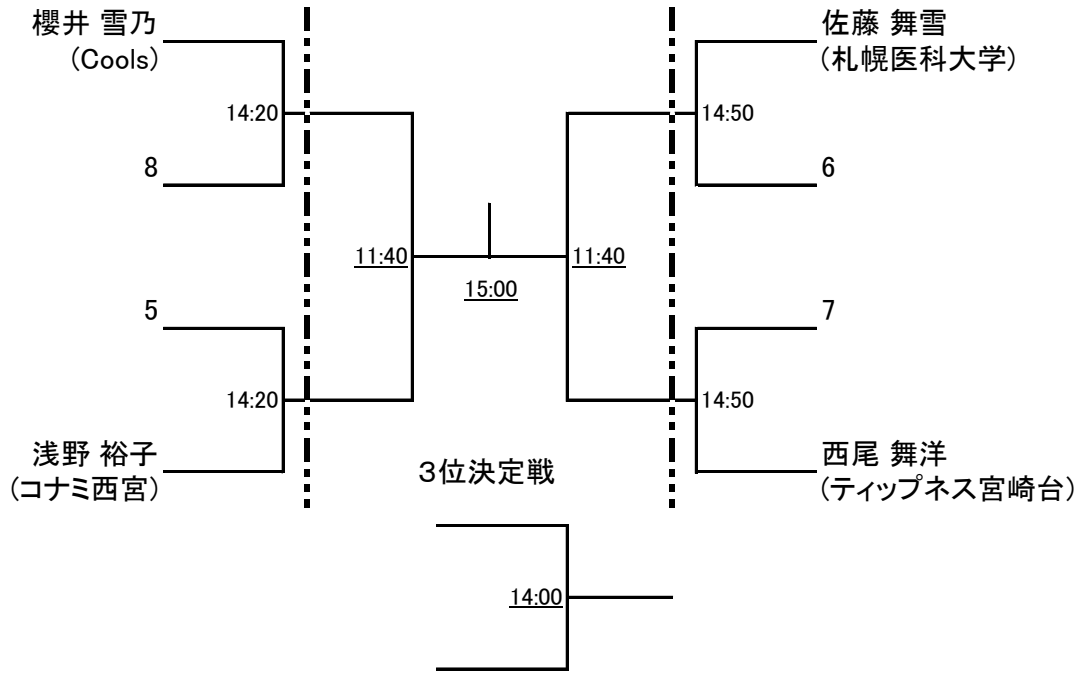

選手権女子予選

試合は全て6月21日(金)札幌T-BOXで行います

選手権女子本戦

6月22日(土) 札幌T-BOX

6月23日(日) セントラル山鼻

6月22日(土) 札幌T-BOX

選手権男子予選

試合は全て6月21日(金)札幌T-BOXで行います