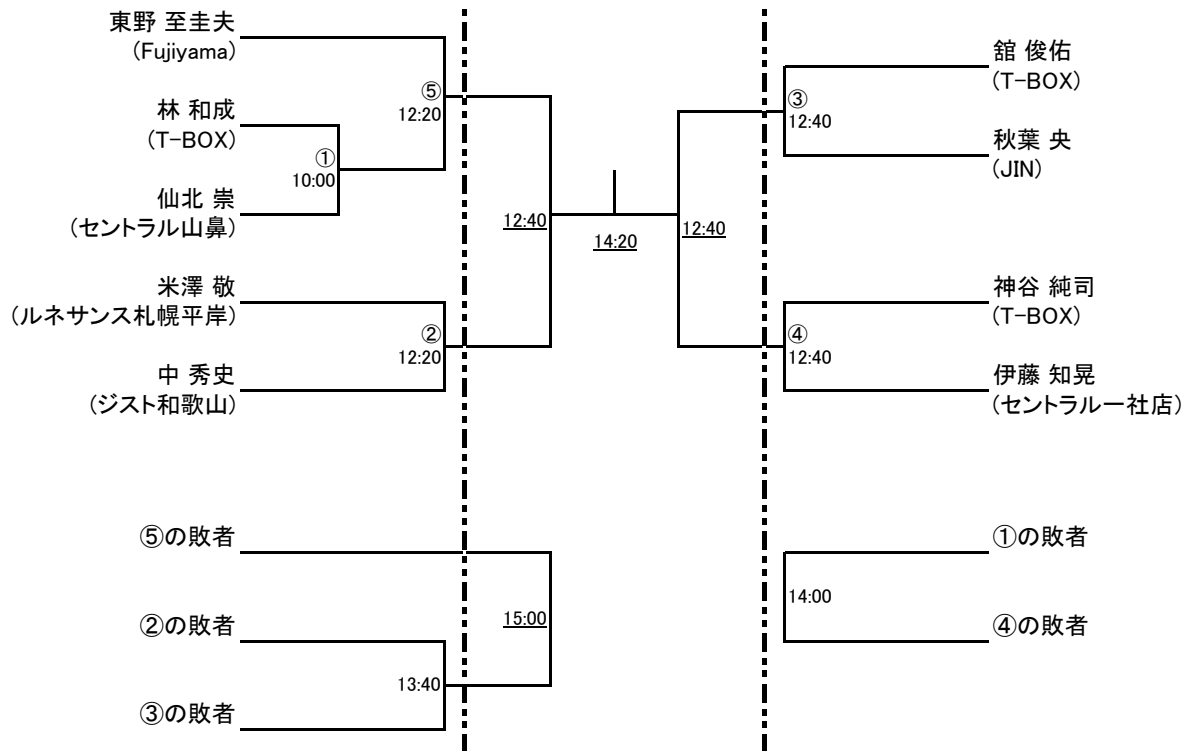

マスターズ男子OVER35

6月22日(土) 札幌T-BOX

6月23日(日) セントラル山鼻

6月22日(土) 札幌T-BOX