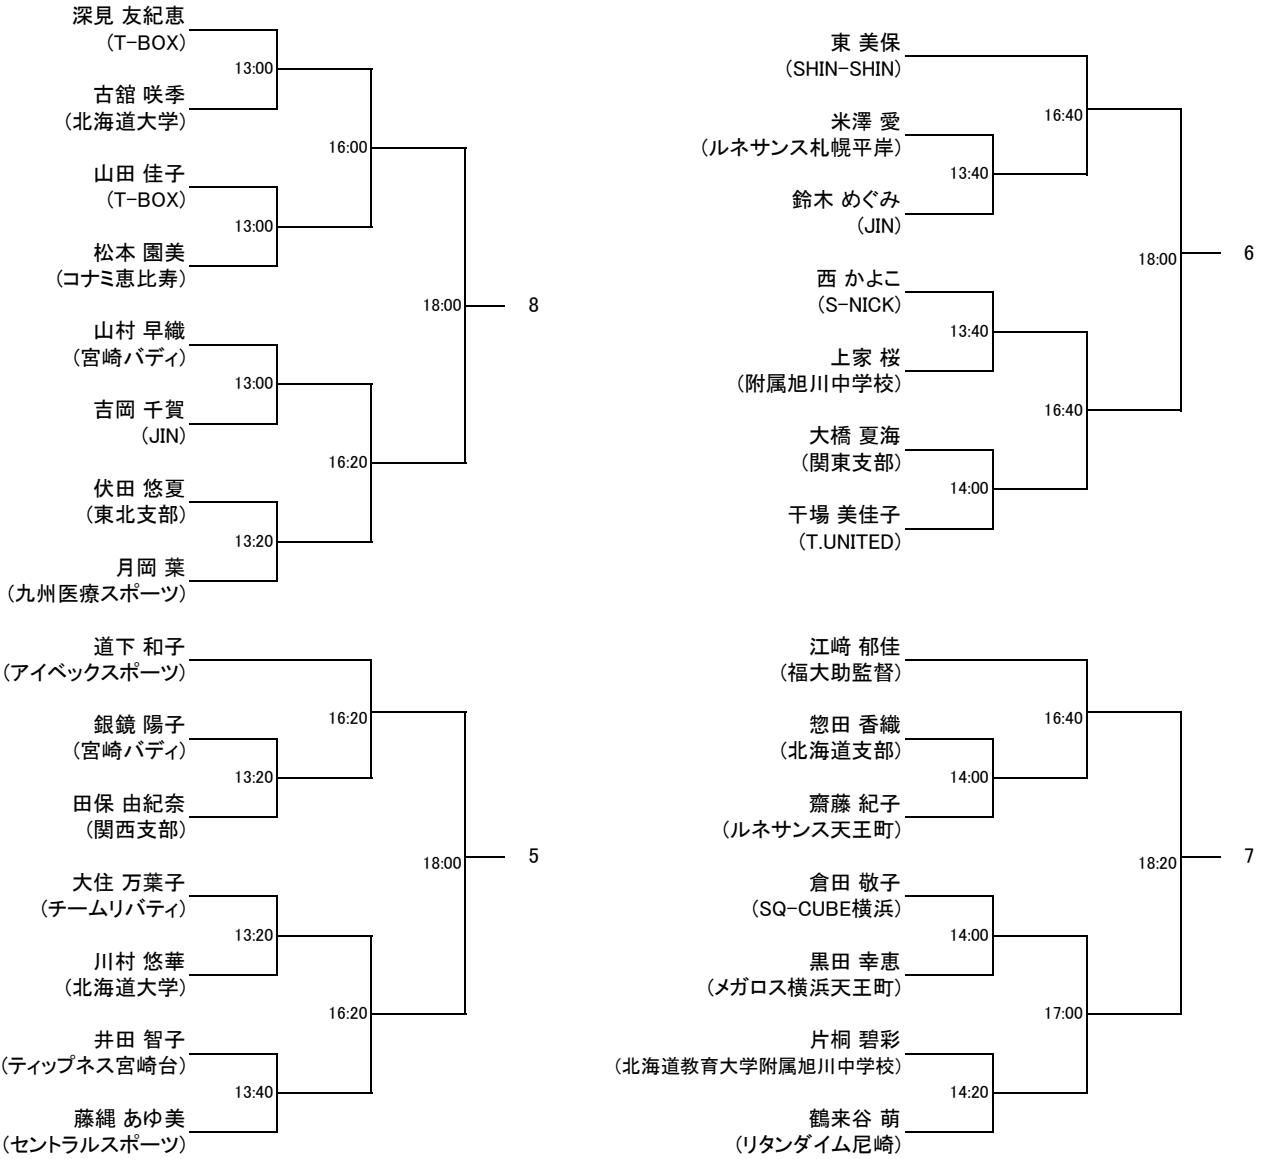

選手権女子予選

試合は全て6月21日(金)札幌T-BOXで行います

選手権女子本戦

6月22日(土) 札幌T-BOX

6月23日(日) セントラル山鼻

6月22日(土) 札幌T-BOX

選手権男子予選

試合は全て6月21日(金)札幌T-BOXで行います