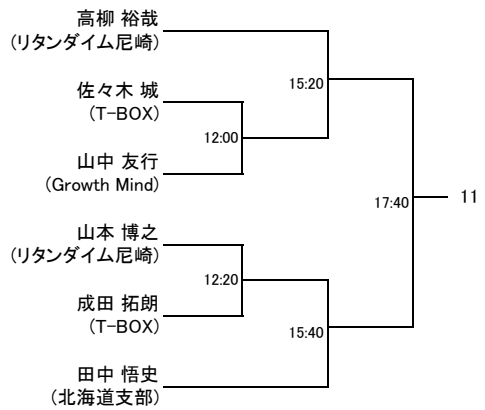

選手権女子予選

試合は全て6月21日(金)札幌T-BOXで行います

選手権女子本戦

6月22日(土) 札幌T-BOX

6月23日(日) セントラル山鼻

6月22日(土) 札幌T-BOX

選手権男子予選

試合は全て6月21日(金)札幌T-BOXで行います

選手権男子本戦

6月22日(土) 札幌T-BOX

6月23日(日) セントラル山鼻

6月22日(土) 札幌T-BOX

マスターズ男子OVER35

6月22日(土) 札幌T-BOX

6月23日(日) セントラル山鼻

6月22日(土) 札幌T-BOX