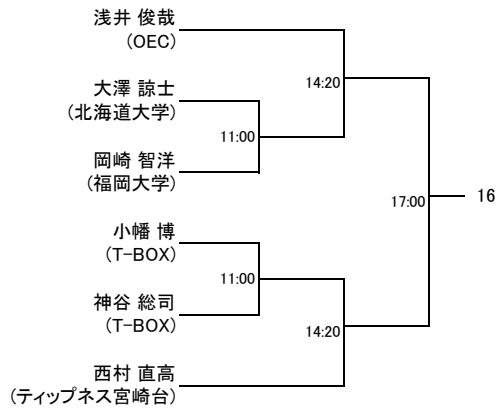

選手権女子予選

試合は全て6月21日(金)札幌T-BOXで行います

選手権女子本戦

6月22日(土) 札幌T-BOX

6月23日(日) セントラル山鼻

6月22日(土) 札幌T-BOX

選手権男子予選

試合は全て6月21日(金)札幌T-BOXで行います

選手権男子本戦

6月22日(土) 札幌T-BOX

6月23日(日) セントラル山鼻

6月22日(土) 札幌T-BOX

マスターズ男子OVER35

6月22日(土) 札幌T-BOX

6月23日(日) セントラル山鼻

6月22日(土) 札幌T-BOX