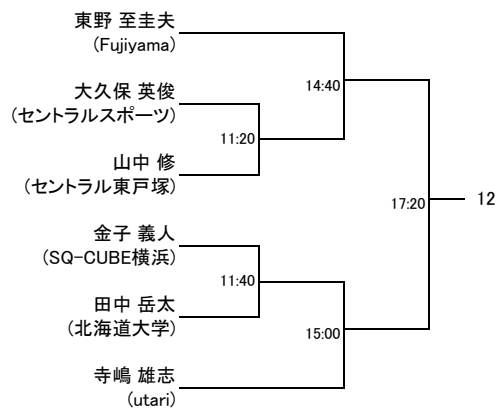

選手権女子予選

試合は全て6月21日(金)札幌T-BOXで行います

選手権女子本戦

6月22日(土) 札幌T-BOX

6月23日(日) セントラル山鼻

6月22日(土) 札幌T-BOX

選手権男子予選

試合は全て6月21日(金)札幌T-BOXで行います

選手権男子本戦

6月22日(土) 札幌T-BOX

6月23日(日) セントラル山鼻

6月22日(土) 札幌T-BOX

マスターズ男子OVER35

6月22日(土) 札幌T-BOX

6月23日(日) セントラル山鼻

6月22日(土) 札幌T-BOX