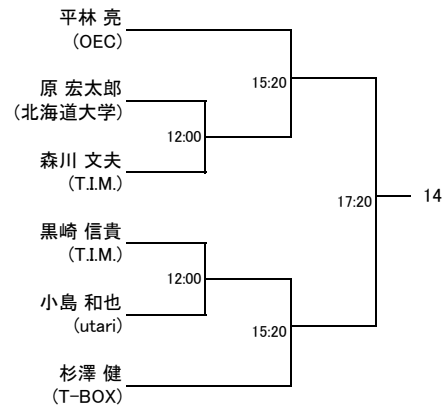

選手権女子予選

試合は全て6月21日(金)札幌T-BOXで行います

選手権女子本戦

6月22日(土) 札幌T-BOX

6月23日(日) セントラル山鼻

6月22日(土) 札幌T-BOX

選手権男子予選

試合は全て6月21日(金)札幌T-BOXで行います

選手権男子本戦

6月22日(土) 札幌T-BOX

6月23日(日) セントラル山鼻

6月22日(土) 札幌T-BOX

マスターズ男子OVER35

6月22日(土) 札幌T-BOX

6月23日(日) セントラル山鼻

6月22日(土) 札幌T-BOX