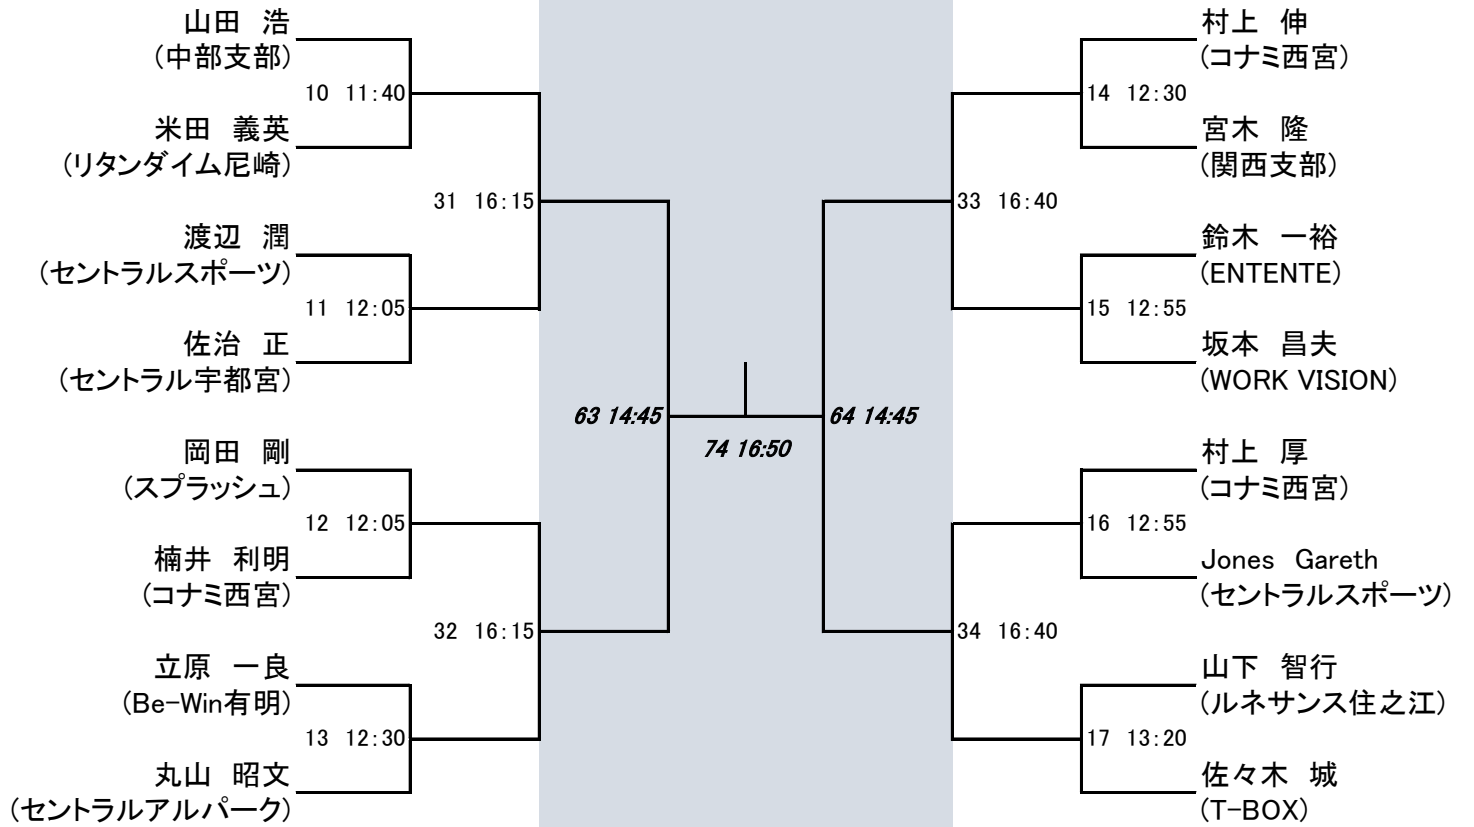

男子OVER50

5月19日

男子OVER60

5月19日

男子OVER70

女子OVER30

5月19日

倉田 敬子  
(SQ-CUBE横浜)