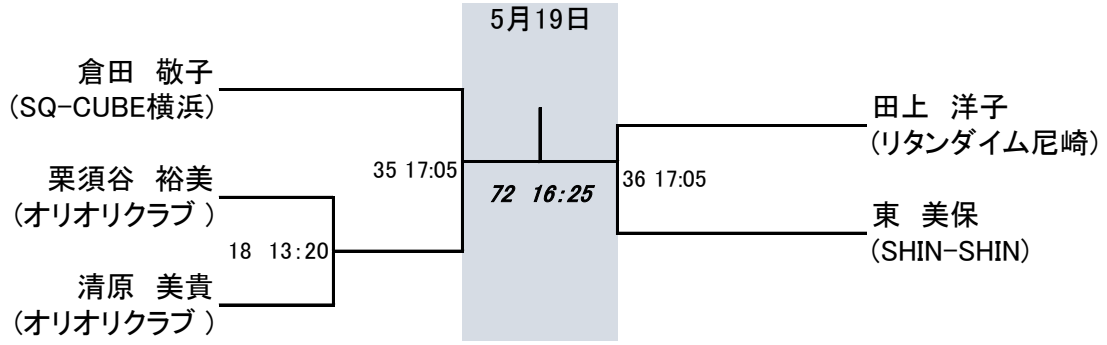

栗須谷 裕美  
(オリエオリクラブ)

清原 美貴  
(オリエオリクラブ)

18 13:20

35 17:05

72 16:25

36 17:05

田上 洋子  
(リタンタイム尼崎)

東 美保  
(SHIN-SHIN)