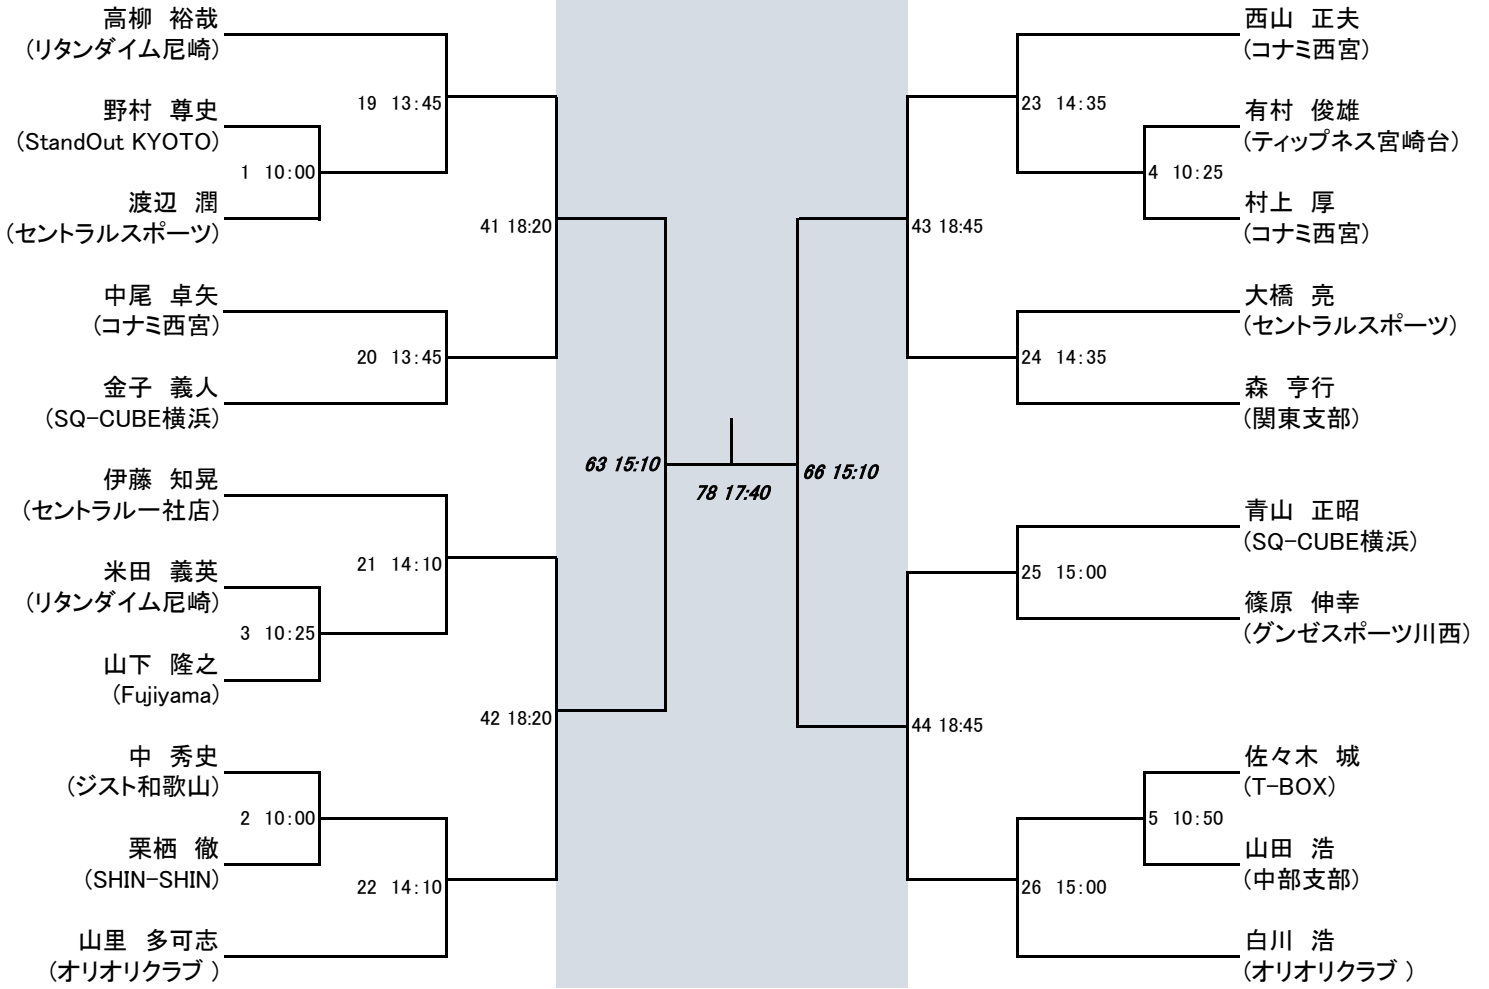

男子OVER50

5月19日

男子OVER60

5月19日

男子OVER70

女子OVER30

5月19日

倉田 敬子  
(SQ-CUBE横浜)