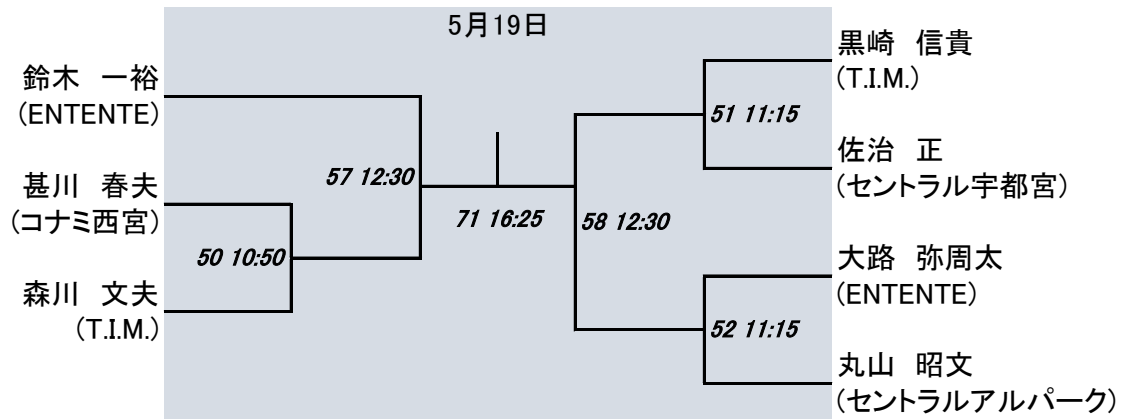

男子OVER50

5月19日

男子OVER60

5月19日

男子OVER70

女子OVER30

5月19日

倉田 敬子  
(SQ-CUBE横浜)