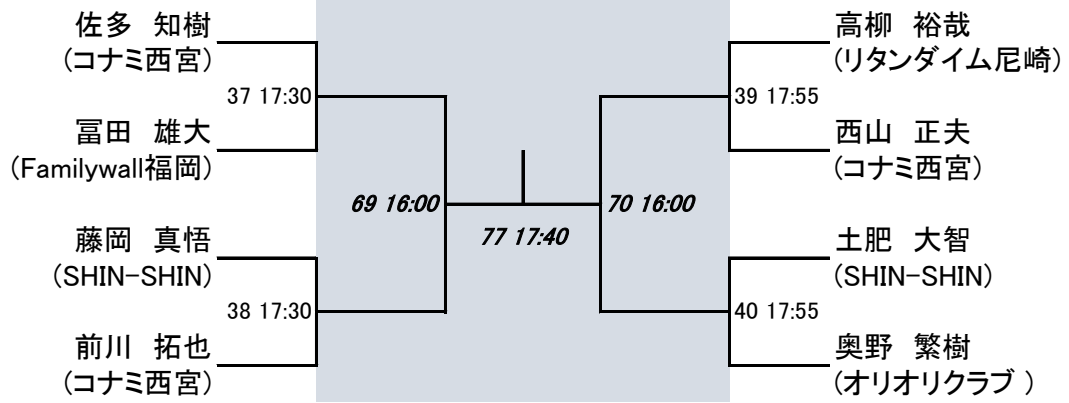

## <有志主催の懇親会について>

- ・関西支部主催ではありませんが、5月18日（土）夜に有志の方主催による懇親会を開催する予定です。別途メールにてご案内致します。

## 【参考】タイムズ

1番近くにあるタイムズパーキング※〒601-8204 京都府京都市南区久世東土川町284-2 タイムズ東土川 (0120-728-924)

2番目に近いのは、171沿いに「めしや」(300mくらい)があり、その駐車場がタイムズです。

別途、500mくらい離れた北側に2ヶ所あります。

男子OVER30

5月19日

男子OVER40

5月19日

男子OVER50

5月19日

男子OVER60

5月19日

男子OVER70

女子OVER30

5月19日

倉田 敬子  
(SQ-CUBE横浜)