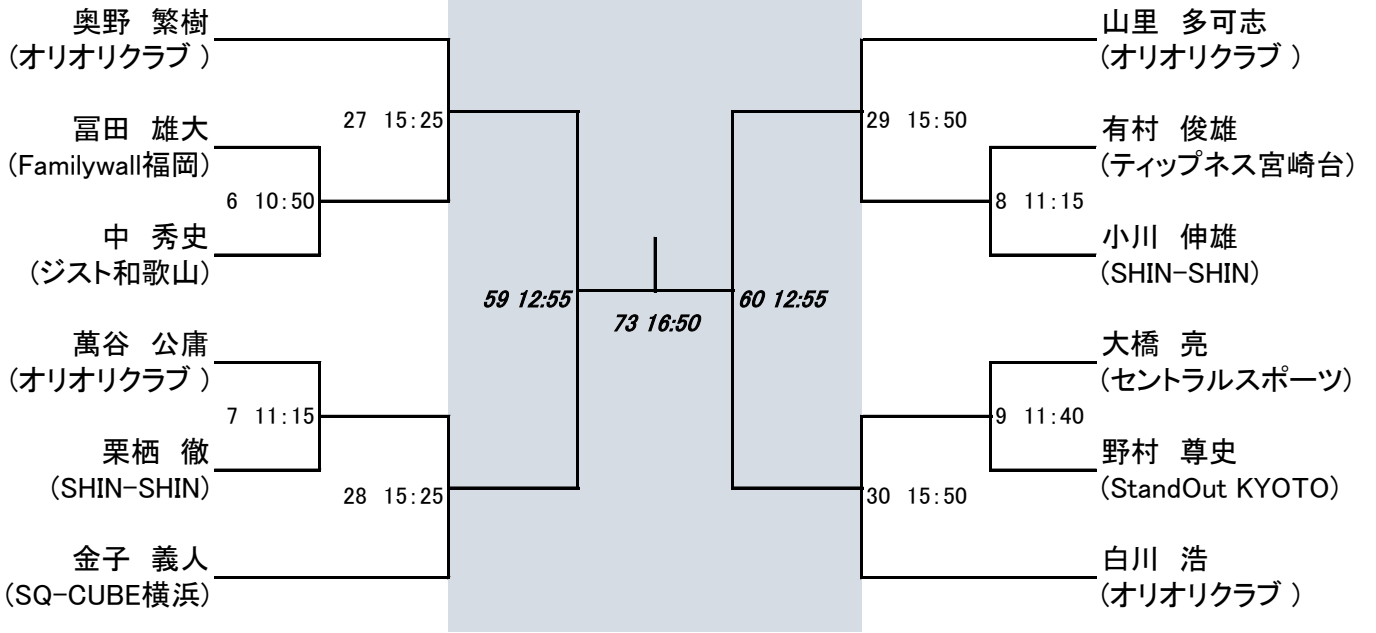

## <有志主催の懇親会について>

- ・関西支部主催ではありませんが、5月18日（土）夜に有志の方主催による懇親会を開催する予定です。別途メールにてご案内致します。

男子OVER50

5月19日

男子OVER60

5月19日

男子OVER70

女子OVER30

5月19日

倉田 敬子  
(SQ-CUBE横浜)