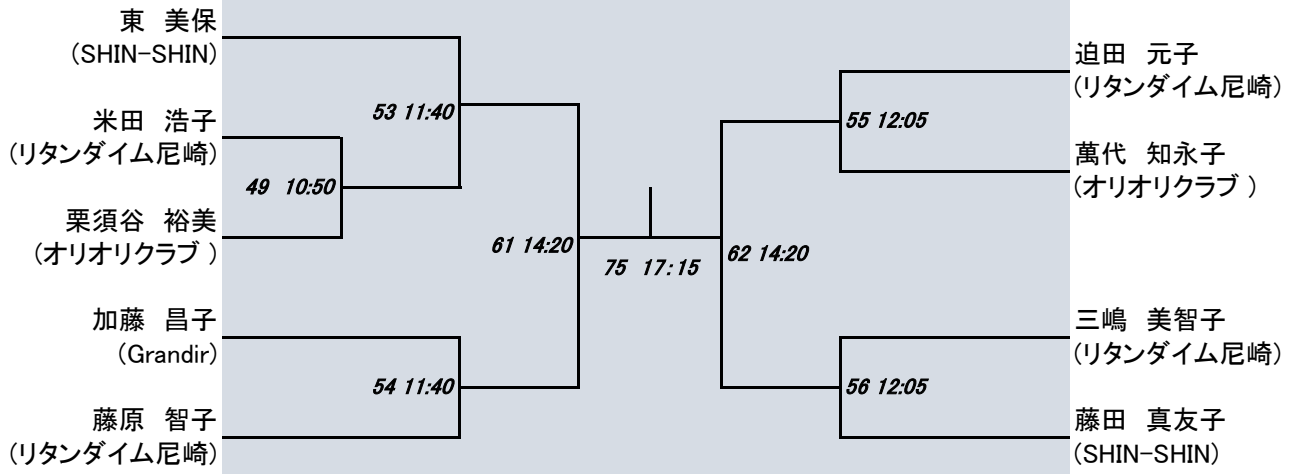

男子OVER50

5月19日

男子OVER60

5月19日

男子OVER70

女子OVER30

5月19日

倉田 敬子  
(SQ-CUBE横浜)

栗須谷 裕美  
(オリエオリクラブ)

清原 美貴  
(オリエオリクラブ)

18 13:20

35 17:05

72 16:25

36 17:05

田上 洋子  
(リタンタイム尼崎)

東 美保  
(SHIN-SHIN)

女子OVER40

5月19日

女子OVER50&60