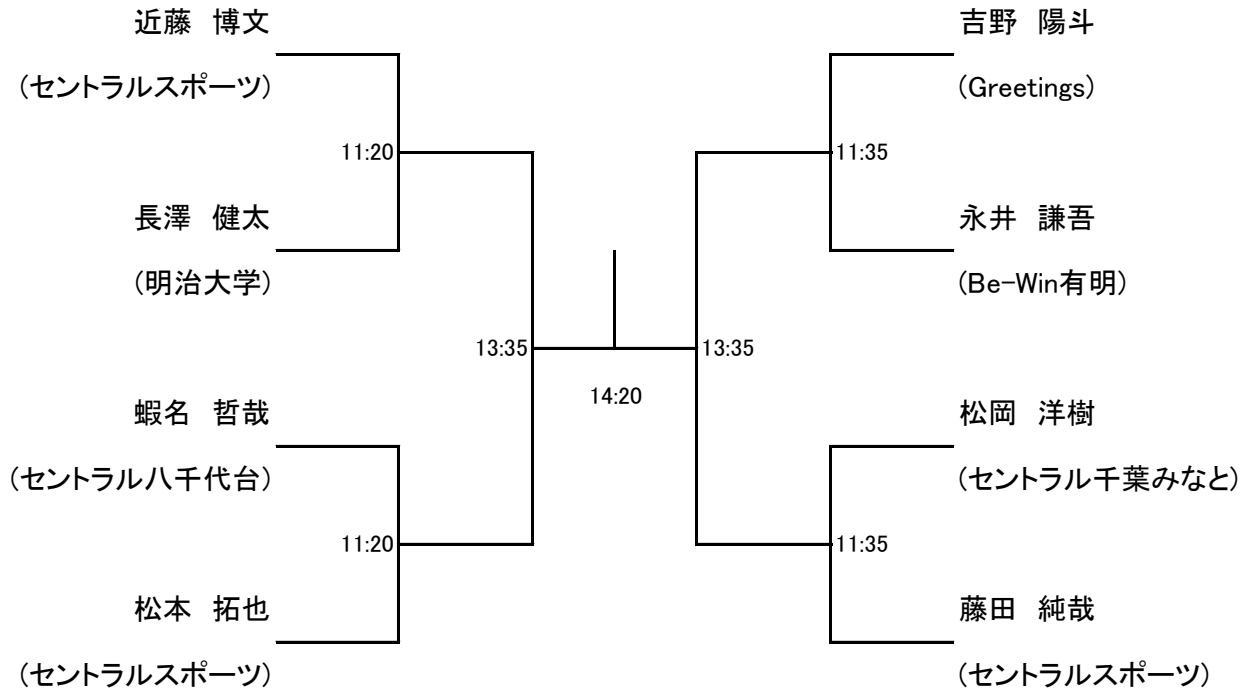

第39回千葉県スカッシュ選手権大会 選手権男子

第39回千葉県スカッシュ選手権大会 選手権女子

第39回千葉県スカッシュ選手権大会 フレンド男子

すべて4月21日(日) すべて3ゲームマッチ

コンソレーションマッチ

第39回千葉県スカッシュ選手権大会 フレンド女子

すべて4月21日(日) すべて3ゲームマッチ

	小澤 有紀	吉野 莉央	池田 佳暖	シルズビー 里絵
小澤 有紀 関東支部		① 11:55	③ 13:20	⑥ 14:05
吉野 莉央 Greetings			⑤ 14:05	④ 13:20
池田 佳暖 セントラルスポーツ				② 11:55
シルズビー 里絵 関東支部				

第39回千葉県スカッシュ選手権大会 ジュニアチャレンジ

すべて4月20日(土) すべて3ゲームマッチ

ジュニアチャレンジA

	馬場 律英	吉野 莉央	吉野 陽斗	藤田 純哉
馬場 律英 SQ-CUBE Jr.		① 12:10	③ 13:55	⑥ 16:25
吉野 莉央 Greetings			⑤ 16:25	④ 13:55
吉野 陽斗 Greetings				② 12:10
藤田 純哉 セントラルスポーツ				