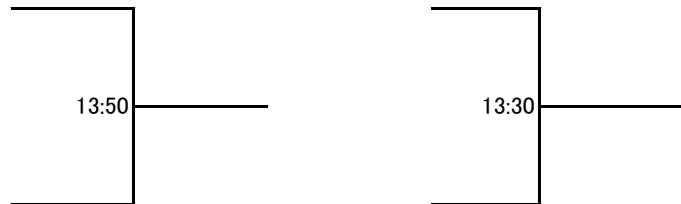

第39回千葉県スカッシュ選手権大会 選手権男子

第39回千葉県スカッシュ選手権大会 選手権女子

第39回千葉県スカッシュ選手権大会 フレンド男子

すべて4月21日(日) すべて3ゲームマッチ

コンソレーションマッチ

第39回千葉県スカッシュ選手権大会 フレンド女子

すべて4月21日(日) すべて3ゲームマッチ

	小澤 有紀	吉野 莉央	池田 佳暖	シルズビー 里絵
小澤 有紀 関東支部		① 11:55	③ 13:20	⑥ 14:05
吉野 莉央 Greetings			⑤ 14:05	④ 13:20
池田 佳暖 セントラルスポーツ				② 11:55
シルズビー 里絵 関東支部				

第39回千葉県スカッシュ選手権大会 ジュニアチャレンジ

すべて4月20日(土) すべて3ゲームマッチ

ジュニアチャレンジA

	馬場 律英	吉野 莉央	吉野 陽斗	藤田 純哉
馬場 律英 SQ-CUBE Jr.		① 12:10	③ 13:55	⑥ 16:25
吉野 莉央 Greetings			⑤ 16:25	④ 13:55
吉野 陽斗 Greetings				② 12:10
藤田 純哉 セントラルスポーツ				