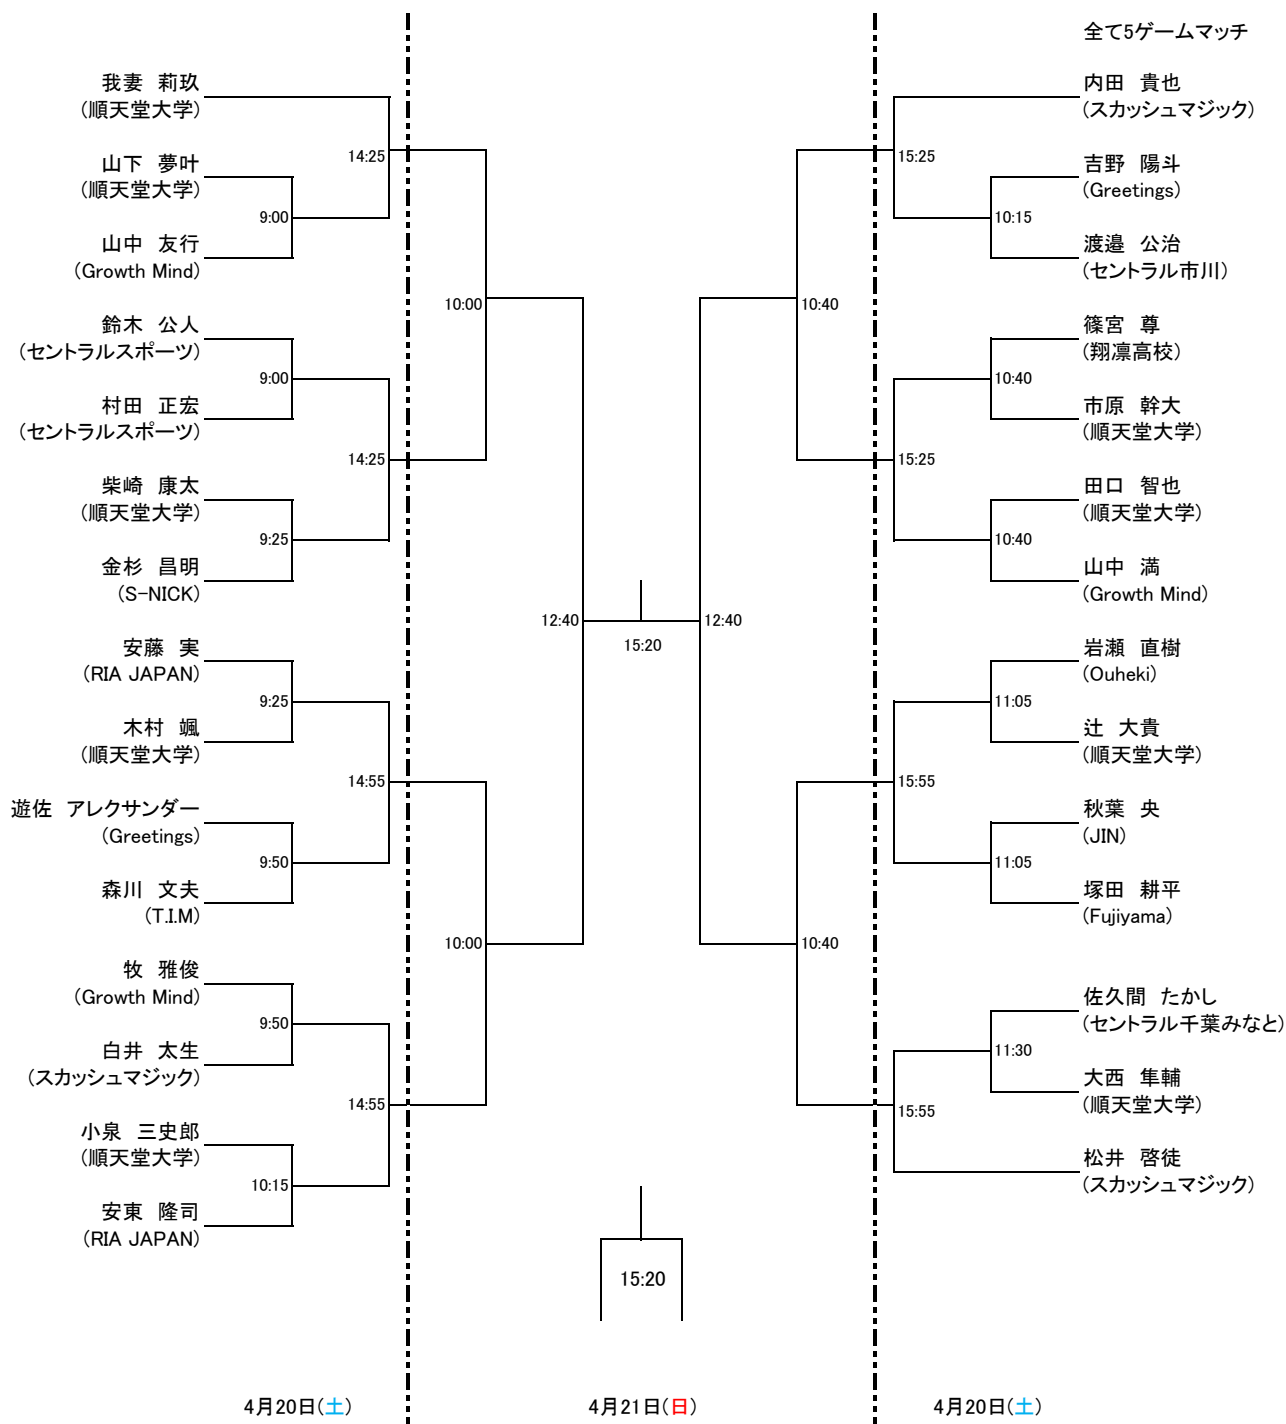

第39回千葉県スカッシュ選手権大会 選手権男子

第39回千葉県スカッシュ選手権大会 選手権女子

第39回千葉県スカッシュ選手権大会 フレンド男子

すべて4月21日(日) すべて3ゲームマッチ

コンソレーションマッチ

第39回千葉県スカッシュ選手権大会 フレンド女子

すべて4月21日(日) すべて3ゲームマッチ

	小澤 有紀	吉野 莉央	池田 佳暖	シルズビー 里絵
小澤 有紀 関東支部		① 11:55	③ 13:20	⑥ 14:05
吉野 莉央 Greetings			⑤ 14:05	④ 13:20
池田 佳暖 セントラルスポーツ				② 11:55
シルズビー 里絵 関東支部				

第39回千葉県スカッシュ選手権大会 ジュニアチャレンジ

すべて4月20日(土) すべて3ゲームマッチ

ジュニアチャレンジA

	馬場 律英	吉野 莉央	吉野 陽斗	藤田 純哉
馬場 律英 SQ-CUBE Jr.		① 12:10	③ 13:55	⑥ 16:25
吉野 莉央 Greetings			⑤ 16:25	④ 13:55
吉野 陽斗 Greetings				② 12:10
藤田 純哉 セントラルスポーツ				