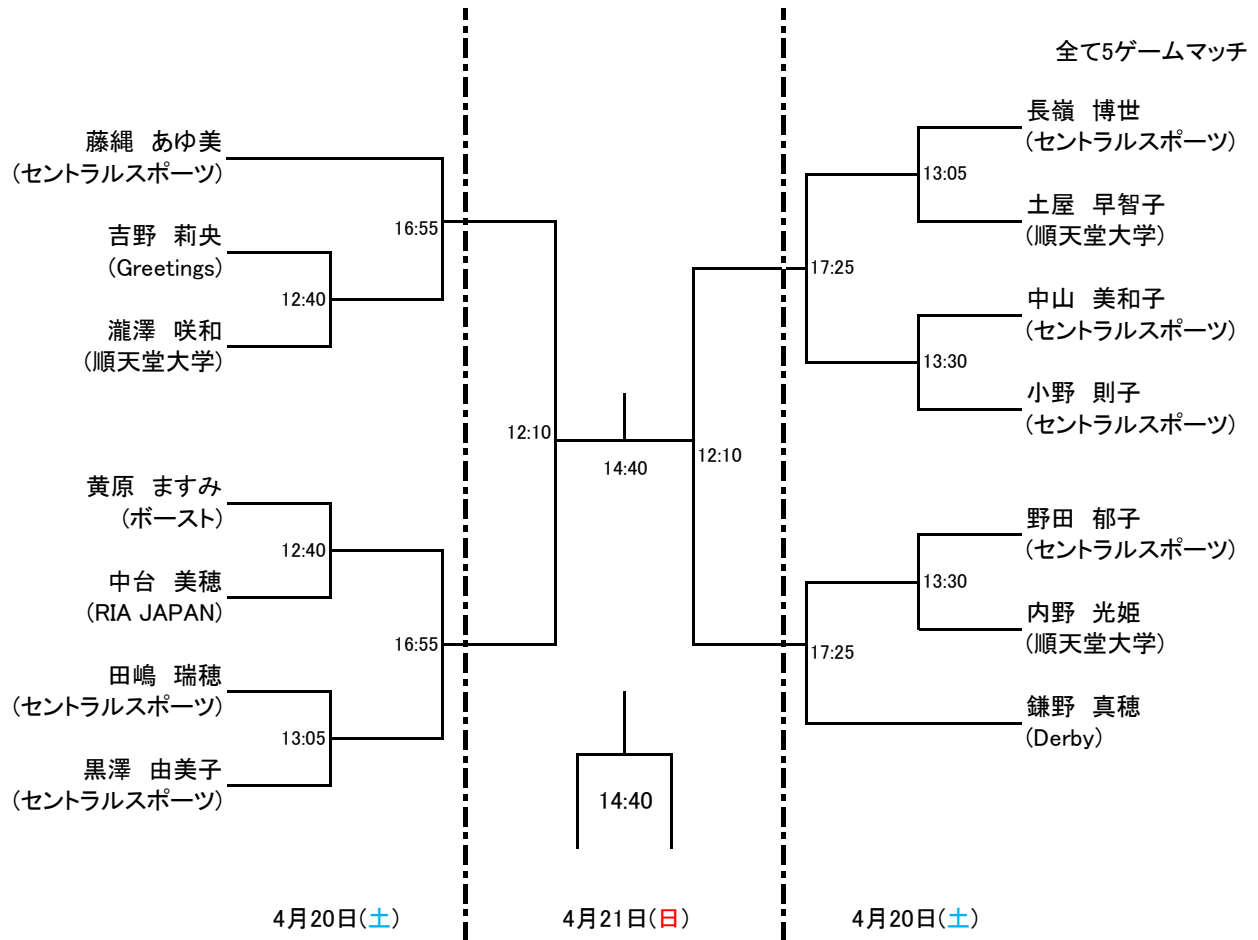

第39回千葉県スカッシュ選手権大会 選手権男子

第39回千葉県スカッシュ選手権大会 選手権女子

第39回千葉県スカッシュ選手権大会 フレンド男子

すべて4月21日(日) すべて3ゲームマッチ

コンソレーションマッチ

第39回千葉県スカッシュ選手権大会 フレンド女子

すべて4月21日(日) すべて3ゲームマッチ

	小澤 有紀	吉野 莉央	池田 佳暖	シルズビー 里絵
小澤 有紀 関東支部		① 11:55	③ 13:20	⑥ 14:05
吉野 莉央 Greetings			⑤ 14:05	④ 13:20
池田 佳暖 セントラルスポーツ				② 11:55
シルズビー 里絵 関東支部				

第39回千葉県スカッシュ選手権大会 ジュニアチャレンジ

すべて4月20日(土) すべて3ゲームマッチ

ジュニアチャレンジA

	馬場 律英	吉野 莉央	吉野 陽斗	藤田 純哉
馬場 律英 SQ-CUBE Jr.		① 12:10	③ 13:55	⑥ 16:25
吉野 莉央 Greetings			⑤ 16:25	④ 13:55
吉野 陽斗 Greetings				② 12:10
藤田 純哉 セントラルスポーツ				