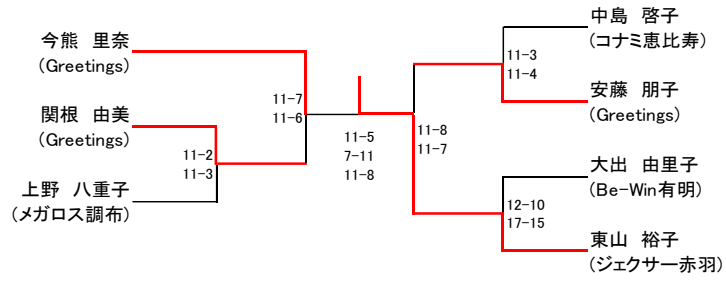

ABFキャピタルCUP SQ-CUBE OPEN in 横浜

選手権男子 本戦

ABFキャピタルCUP SQ-CUBE OPEN in 横浜

選手権女子 本戦

選手権男子 予選(1/2) 5/4(土)

選手権男子 予選(2/2) 5/4(土)

選手権女子 予選(1/2) 5/4(土)

ABFキャピタルCUP SQ-CUBE OPEN in 横浜

選手権女子 予選(2/2) 5/4(土)

ABFキャピタルCUP SQ-CUBE OPEN in 横浜

Goldフレンド男子 5/5(日祝)

ABFキャピタルCUP SQ-CUBE OPEN in 横浜

Goldフレンド女子 5/5(日祝)

ABFキャピタルCUP SQ-CUBE OPEN in 横浜

Silverフレンド男子 5/6(月祝)

Silverフレンド女子 5/6(月祝)