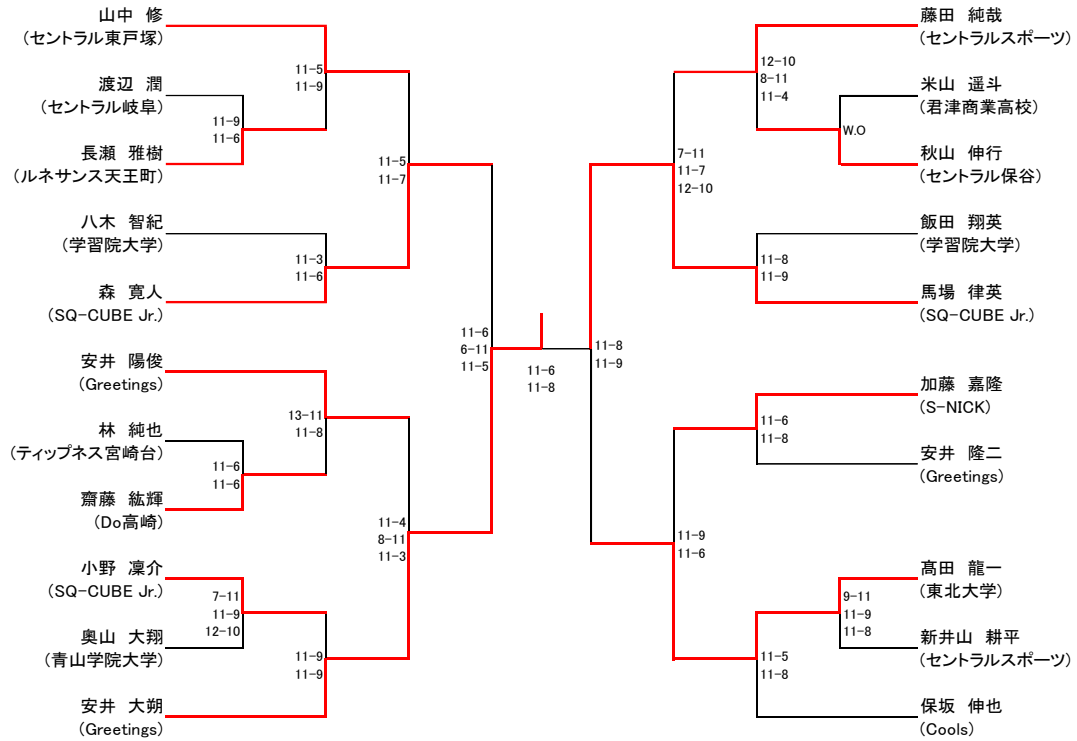

ABFキャピタルCUP SQ-CUBE OPEN in 横浜

選手権男子 本戦

ABFキャピタルCUP SQ-CUBE OPEN in 横浜

選手権女子 本戦

選手権男子 予選(1/2) 5/4(土)

選手権男子 予選(2/2) 5/4(土)

選手権女子 予選(1/2) 5/4(土)

ABFキャピタルCUP SQ-CUBE OPEN in 横浜

選手権女子 予選(2/2) 5/4(土)

ABFキャピタルCUP SQ-CUBE OPEN in 横浜

Goldフレンド男子 5/5(日祝)

ABFキャピタルCUP SQ-CUBE OPEN in 横浜

Goldフレンド女子 5/5(日祝)

ABFキャピタルCUP SQ-CUBE OPEN in 横浜

Silverフレンド男子 5/6(月祝)

Silverフレンド女子 5/6(月祝)