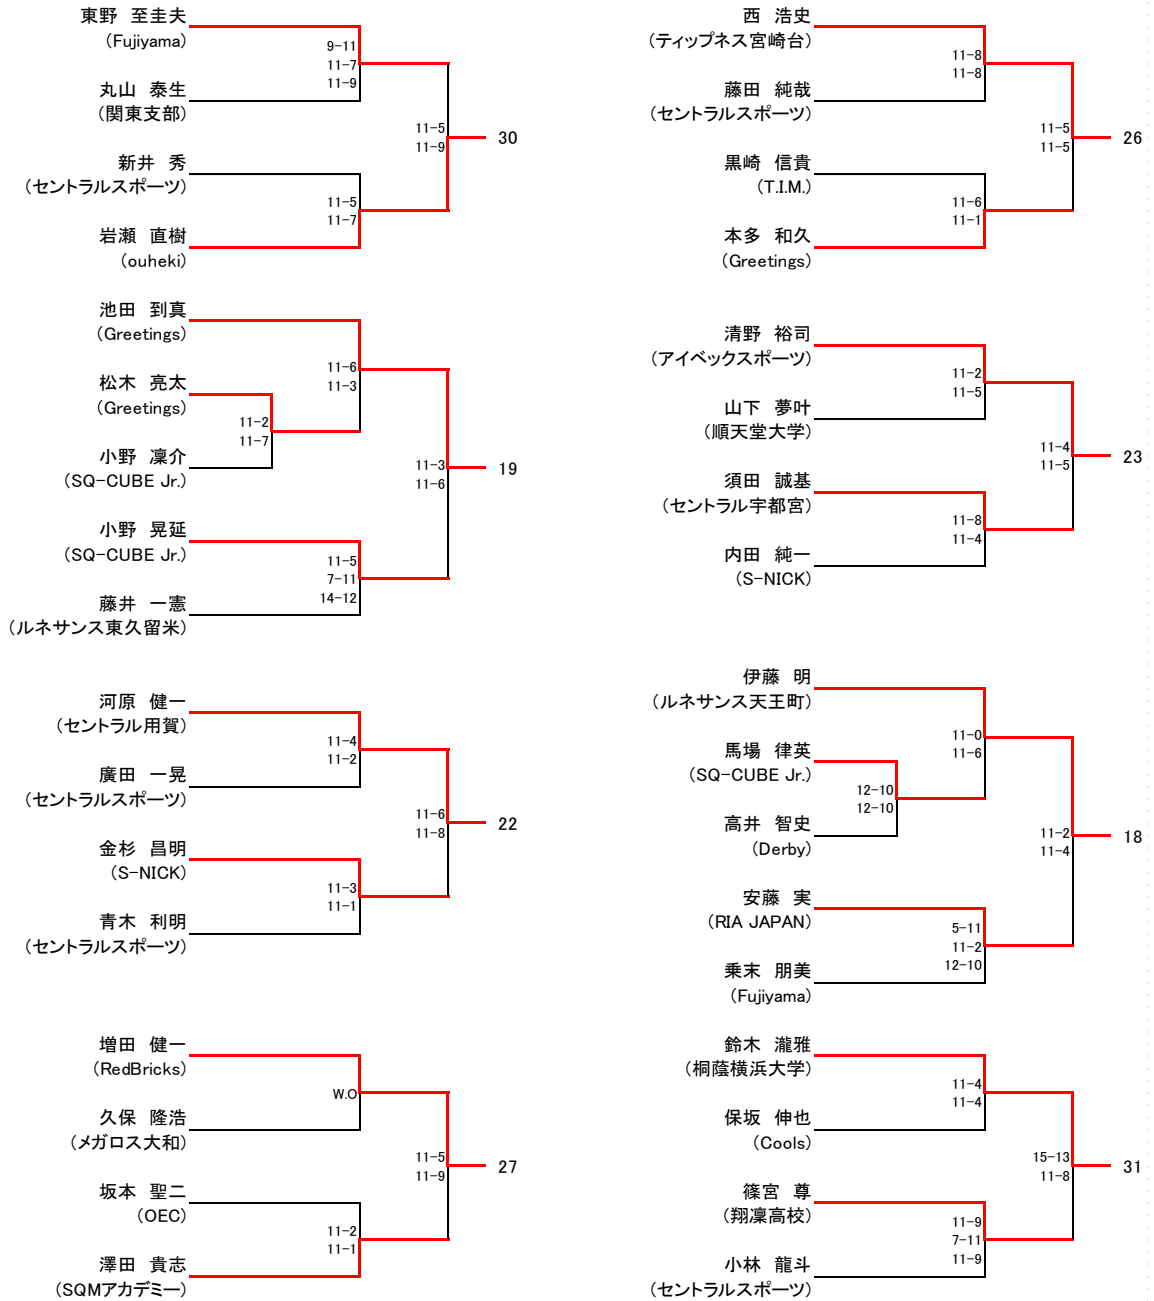

ABFキャピタルCUP SQ-CUBE OPEN in 横浜

選手権男子 本戦

ABFキャピタルCUP SQ-CUBE OPEN in 横浜

選手権女子 本戦

選手権男子 予選(1/2) 5/4(土)

選手権男子 予選(2/2) 5/4(土)

選手権女子 予選(1/2) 5/4(土)

ABFキャピタルCUP SQ-CUBE OPEN in 横浜