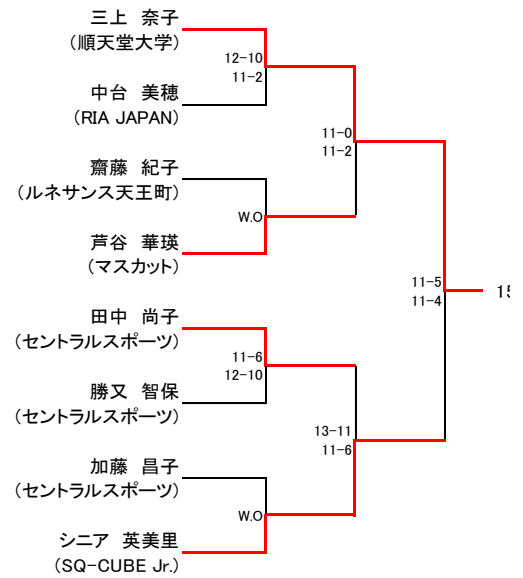

ABFキャピタルCUP SQ-CUBE OPEN in 横浜

選手権男子 本戦

ABFキャピタルCUP SQ-CUBE OPEN in 横浜

選手権女子 本戦

選手権男子 予選(1/2) 5/4(土)

選手権男子 予選(2/2) 5/4(土)

選手権女子 予選(1/2) 5/4(土)

ABFキャピタルCUP SQ-CUBE OPEN in 横浜

選手権女子 予選(2/2) 5/4(土)

ABFキャピタルCUP SQ-CUBE OPEN in 横浜

Goldフレンド男子 5/5(日祝)

ABFキャピタルCUP SQ-CUBE OPEN in 横浜

Goldフレンド女子 5/5(日祝)

ABFキャピタルCUP SQ-CUBE OPEN in 横浜

Silverフレンド男子 5/6(月祝)

Silverフレンド女子 5/6(月祝)