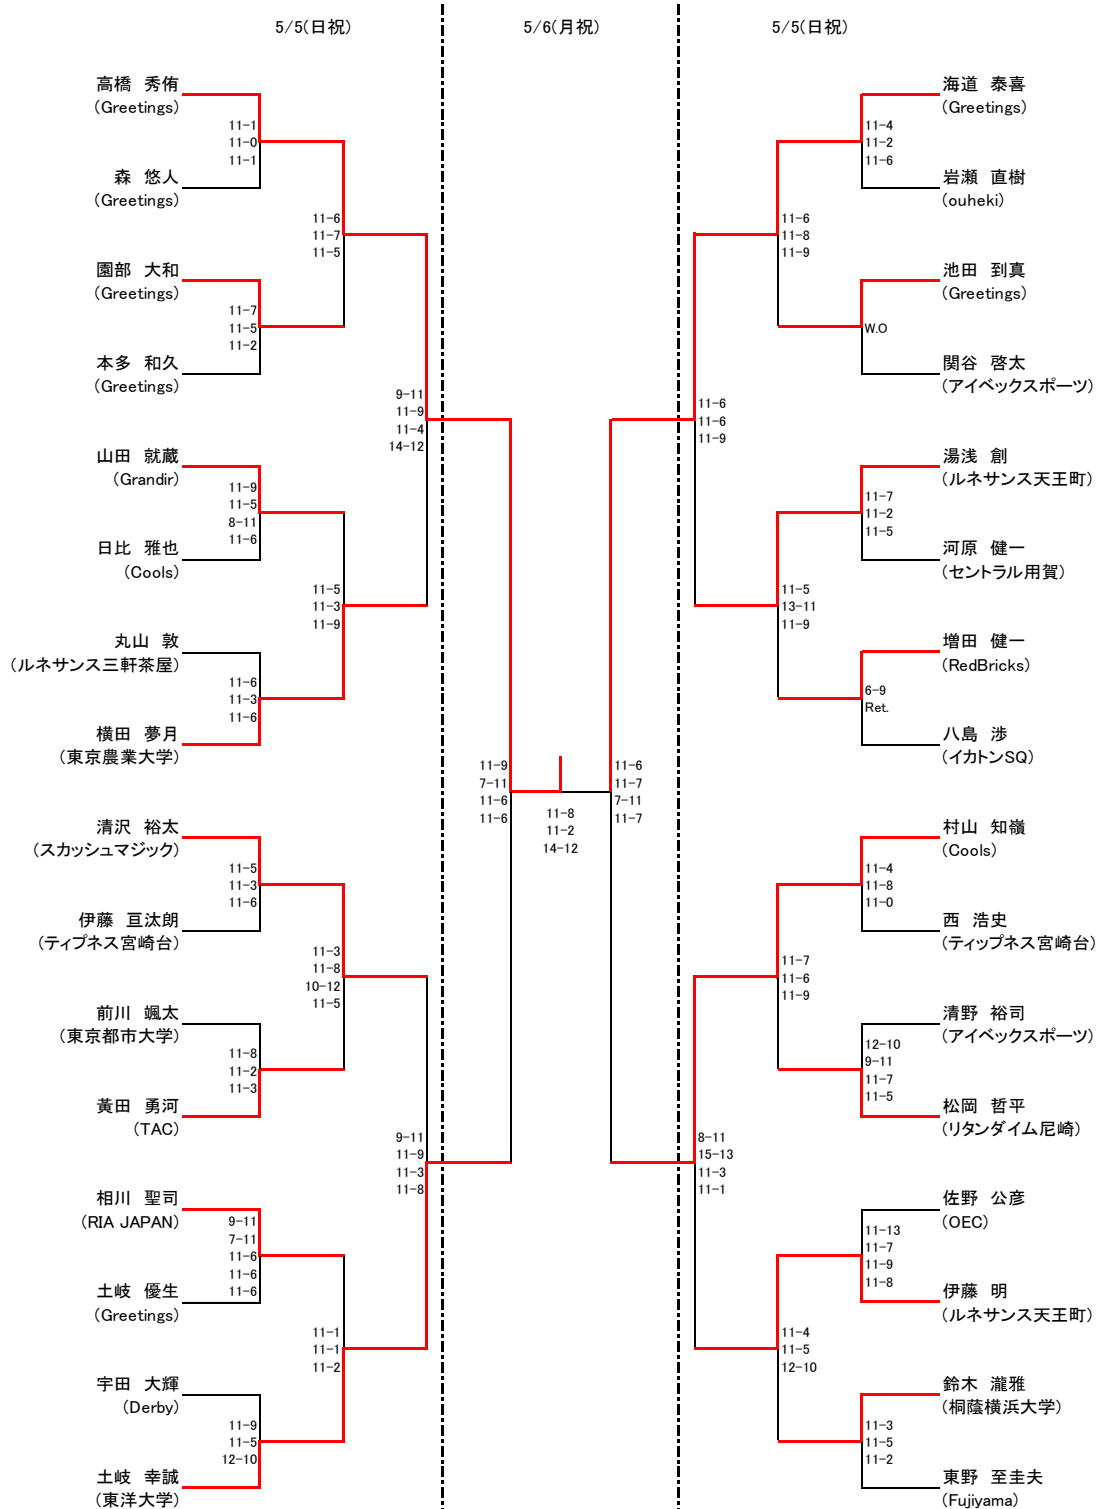

ABFキャピタルCUP SQ-CUBE OPEN in 横浜

選手権男子 本戦

ABFキャピタルCUP SQ-CUBE OPEN in 横浜

選手権女子 本戦

選手権男子 予選(1/2) 5/4(土)

選手権男子 予選(2/2) 5/4(土)

選手権女子 予選(1/2) 5/4(土)

ABFキャピタルCUP SQ-CUBE OPEN in 横浜