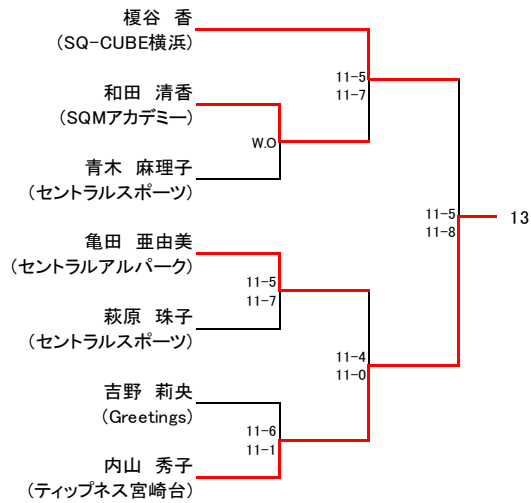

ABFキャピタルCUP SQ-CUBE OPEN in 横浜

選手権男子 本戦

ABFキャピタルCUP SQ-CUBE OPEN in 横浜

選手権女子 本戦

選手権男子 予選(1/2) 5/4(土)

選手権男子 予選(2/2) 5/4(土)

選手権女子 予選(1/2) 5/4(土)

ABFキャピタルCUP SQ-CUBE OPEN in 横浜

選手権女子 予選(2/2) 5/4(土)

ABFキャピタルCUP SQ-CUBE OPEN in 横浜

Goldフレンド男子 5/5(日祝)

ABFキャピタルCUP SQ-CUBE OPEN in 横浜

Goldフレンド女子 5/5(日祝)

ABFキャピタルCUP SQ-CUBE OPEN in 横浜

Silverフレンド男子 5/6(月祝)

Silverフレンド女子 5/6(月祝)