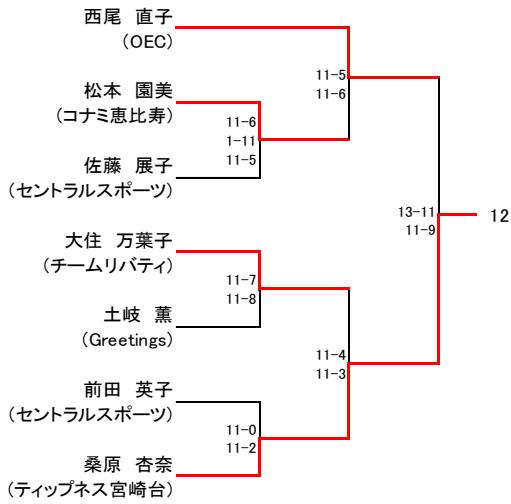

ABFキャピタルCUP SQ-CUBE OPEN in 横浜

選手権男子 本戦

ABFキャピタルCUP SQ-CUBE OPEN in 横浜

選手権女子 本戦

選手権男子 予選(1/2) 5/4(土)

選手権男子 予選(2/2) 5/4(土)

選手権女子 予選(1/2) 5/4(土)

ABFキャピタルCUP SQ-CUBE OPEN in 横浜

選手権女子 予選(2/2) 5/4(土)

ABFキャピタルCUP SQ-CUBE OPEN in 横浜

Goldフレンド男子 5/5(日祝)

ABFキャピタルCUP SQ-CUBE OPEN in 横浜

Goldフレンド女子 5/5(日祝)

ABFキャピタルCUP SQ-CUBE OPEN in 横浜

Silverフレンド男子 5/6(月祝)

Silverフレンド女子 5/6(月祝)