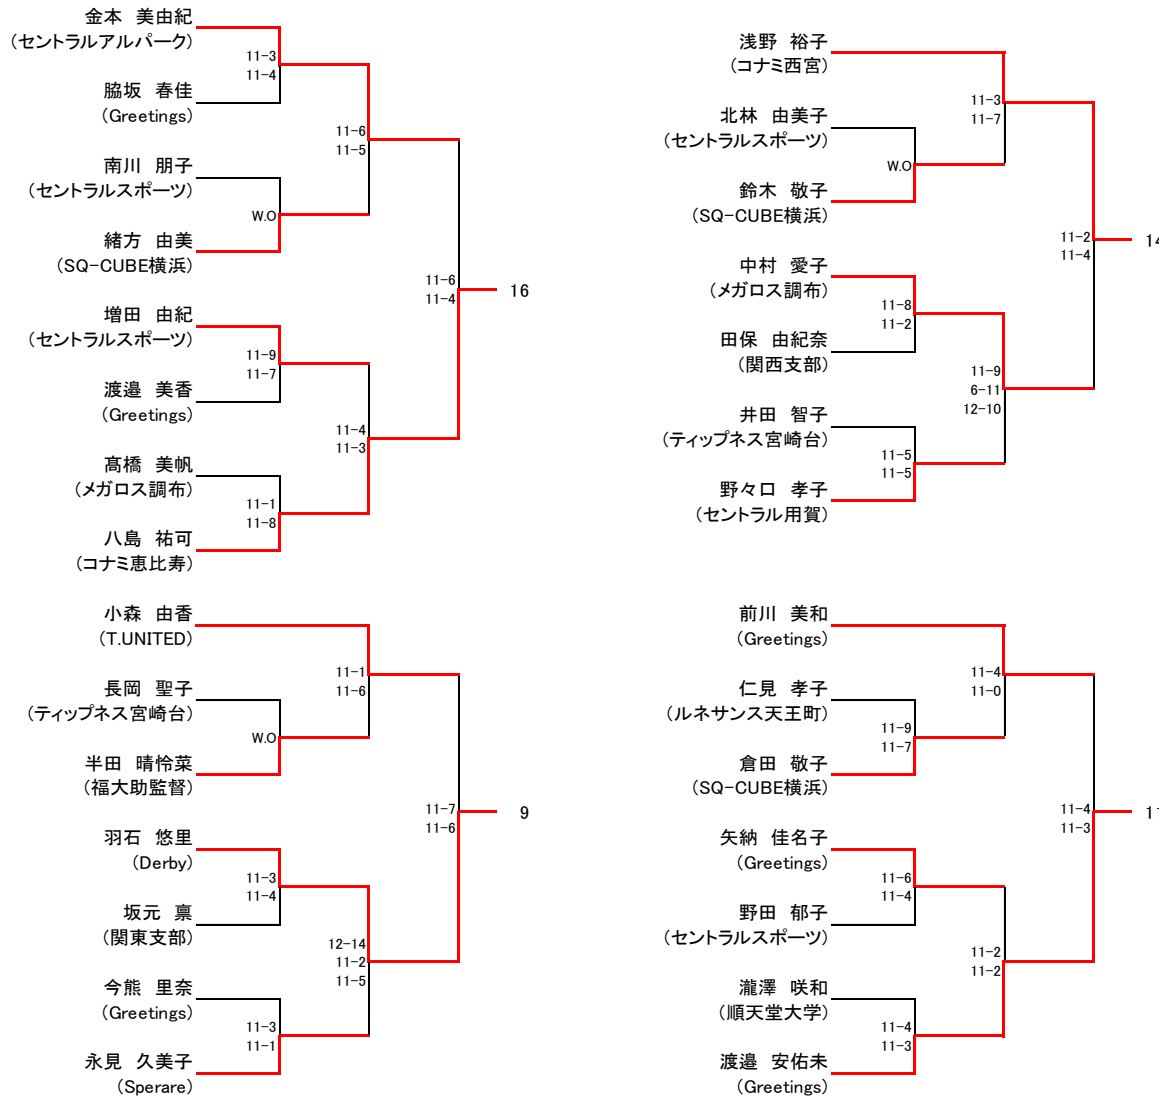

ABFキャピタルCUP SQ-CUBE OPEN in 横浜

選手権男子 本戦

ABFキャピタルCUP SQ-CUBE OPEN in 横浜

選手権女子 本戦

選手権男子 予選(1/2) 5/4(土)

選手権男子 予選(2/2) 5/4(土)

選手権女子 予選(1/2) 5/4(土)

ABFキャピタルCUP SQ-CUBE OPEN in 横浜