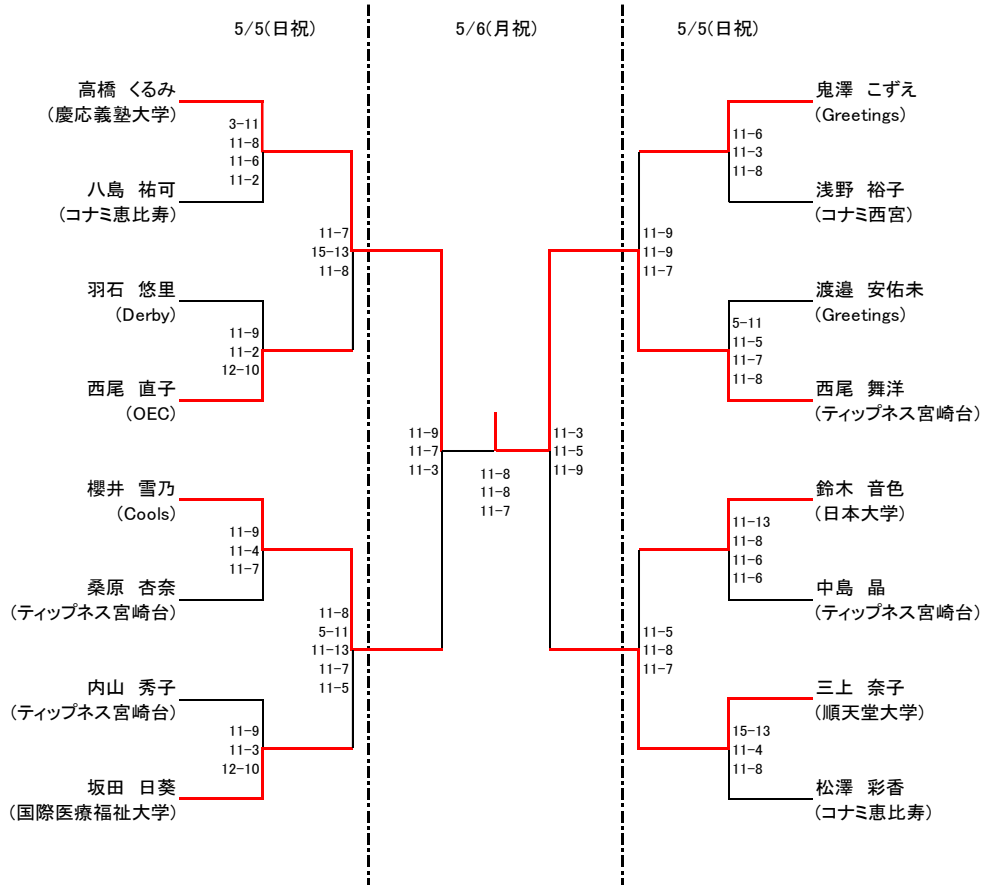

ABFキャピタルCUP SQ-CUBE OPEN in 横浜

選手権男子 本戦

ABFキャピタルCUP SQ-CUBE OPEN in 横浜

選手権女子 本戦

選手権男子 予選(1/2) 5/4(土)

選手権男子 予選(2/2) 5/4(土)

選手権女子 予選(1/2) 5/4(土)

ABFキャピタルCUP SQ-CUBE OPEN in 横浜

選手権女子 予選(2/2) 5/4(土)

ABFキャピタルCUP SQ-CUBE OPEN in 横浜

Goldフレンド男子 5/5(日祝)

ABFキャピタルCUP SQ-CUBE OPEN in 横浜

Goldフレンド女子 5/5(日祝)

ABFキャピタルCUP SQ-CUBE OPEN in 横浜

Silverフレンド男子 5/6(月祝)

Silverフレンド女子 5/6(月祝)