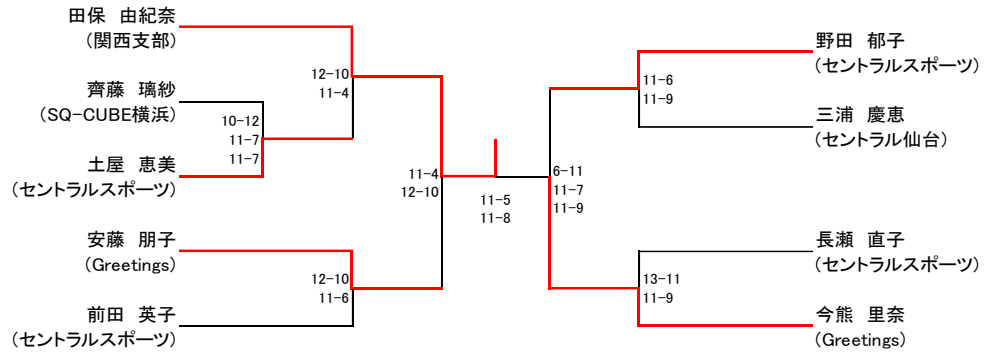

選手権女子 予選(2/2) 5/4(土)

ABFキャピタルCUP SQ-CUBE OPEN in 横浜

Goldフレンド男子 5/5(日祝)

ABFキャピタルCUP SQ-CUBE OPEN in 横浜

Goldフレンド女子 5/5(日祝)

ABFキャピタルCUP SQ-CUBE OPEN in 横浜

Silverフレンド男子 5/6(月祝)

Silverフレンド女子 5/6(月祝)