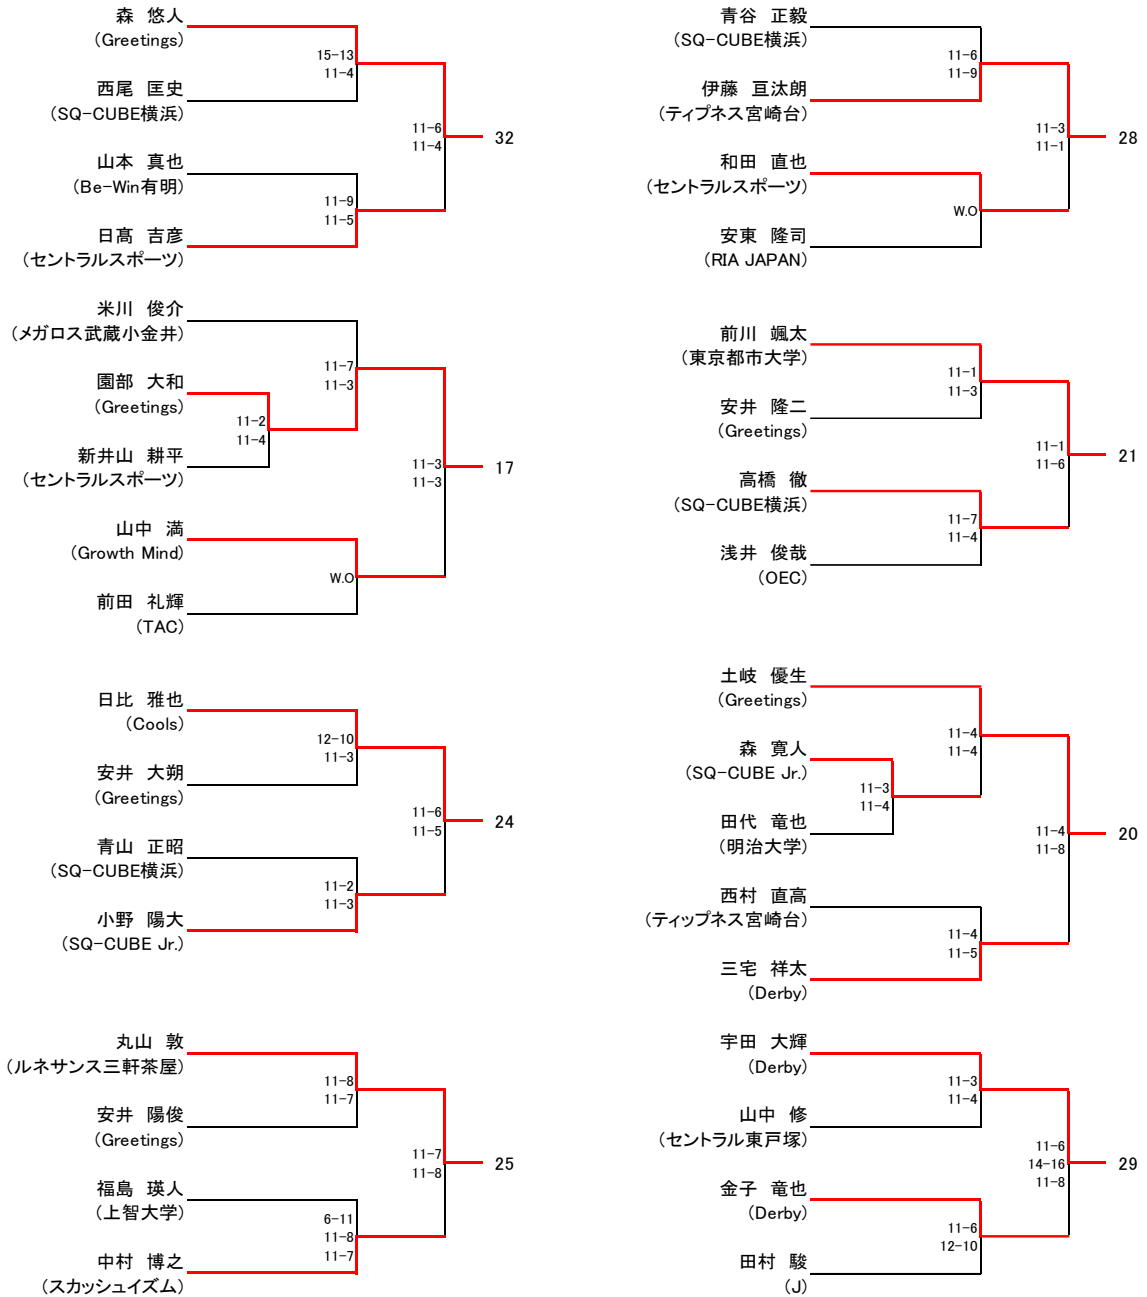

ABFキャピタルCUP SQ-CUBE OPEN in 横浜

選手権男子 本戦

ABFキャピタルCUP SQ-CUBE OPEN in 横浜

選手権女子 本戦

選手権男子 予選(1/2) 5/4(土)

選手権男子 予選(2/2) 5/4(土)

選手権女子 予選(1/2) 5/4(土)

ABFキャピタルCUP SQ-CUBE OPEN in 横浜