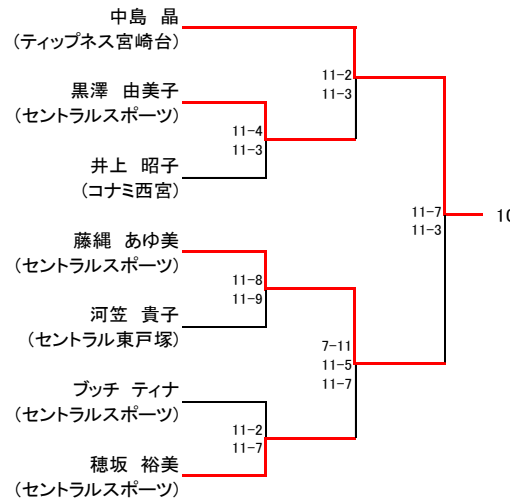

ABFキャピタルCUP SQ-CUBE OPEN in 横浜

選手権男子 本戦

ABFキャピタルCUP SQ-CUBE OPEN in 横浜

選手権女子 本戦

選手権男子 予選(1/2) 5/4(土)

選手権男子 予選(2/2) 5/4(土)

選手権女子 予選(1/2) 5/4(土)

ABFキャピタルCUP SQ-CUBE OPEN in 横浜

選手権女子 予選(2/2) 5/4(土)

ABFキャピタルCUP SQ-CUBE OPEN in 横浜

Goldフレンド男子 5/5(日祝)

ABFキャピタルCUP SQ-CUBE OPEN in 横浜

Goldフレンド女子 5/5(日祝)

ABFキャピタルCUP SQ-CUBE OPEN in 横浜

Silverフレンド男子 5/6(月祝)

Silverフレンド女子 5/6(月祝)