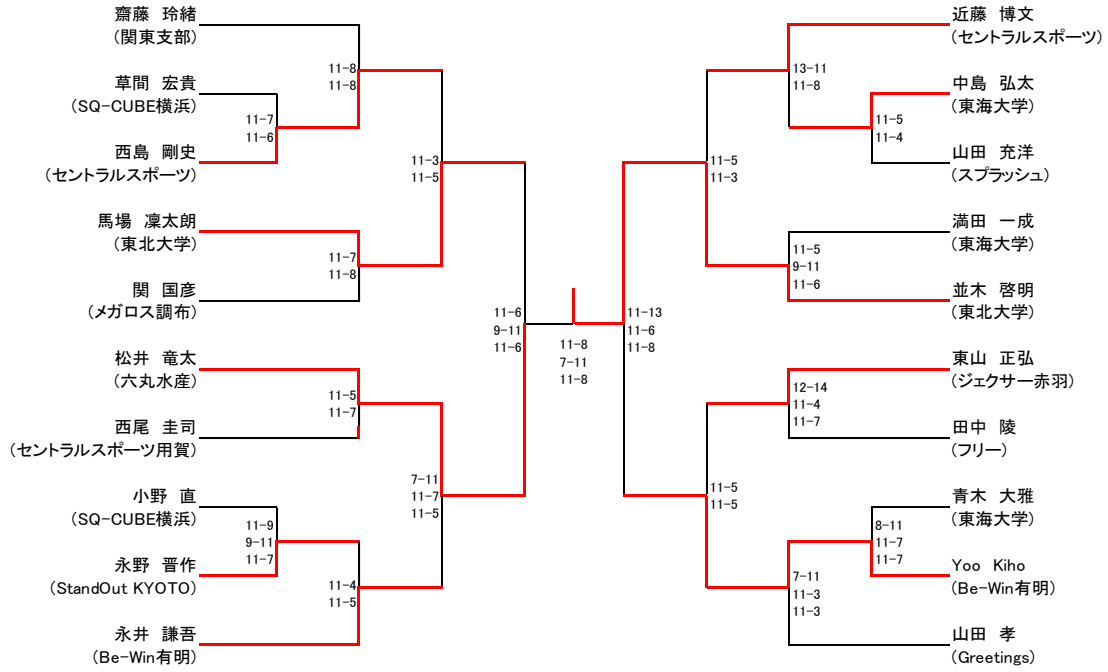

ABFキャピタルCUP SQ-CUBE OPEN in 横浜

選手権男子 本戦

ABFキャピタルCUP SQ-CUBE OPEN in 横浜

選手権女子 本戦

選手権男子 予選(1/2) 5/4(土)

選手権男子 予選(2/2) 5/4(土)

選手権女子 予選(1/2) 5/4(土)

ABFキャピタルCUP SQ-CUBE OPEN in 横浜

選手権女子 予選(2/2) 5/4(土)

ABFキャピタルCUP SQ-CUBE OPEN in 横浜

Goldフレンド男子 5/5(日祝)

ABFキャピタルCUP SQ-CUBE OPEN in 横浜

Goldフレンド女子 5/5(日祝)

ABFキャピタルCUP SQ-CUBE OPEN in 横浜

Silverフレンド男子 5/6(月祝)

Silverフレンド女子 5/6(月祝)