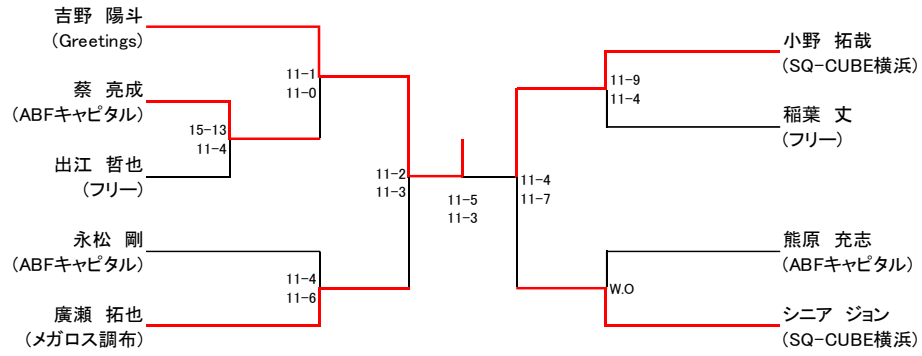

ABFキャピタルCUP SQ-CUBE OPEN in 横浜

選手権男子 本戦

ABFキャピタルCUP SQ-CUBE OPEN in 横浜

選手権女子 本戦

選手権男子 予選(1/2) 5/4(土)

選手権男子 予選(2/2) 5/4(土)

選手権女子 予選(1/2) 5/4(土)

ABFキャピタルCUP SQ-CUBE OPEN in 横浜

選手権女子 予選(2/2) 5/4(土)

ABFキャピタルCUP SQ-CUBE OPEN in 横浜

Goldフレンド男子 5/5(日祝)

ABFキャピタルCUP SQ-CUBE OPEN in 横浜

Goldフレンド女子 5/5(日祝)

ABFキャピタルCUP SQ-CUBE OPEN in 横浜

Silverフレンド男子 5/6(月祝)

Silverフレンド女子 5/6(月祝)

新人男子 5/6(月祝)

ABFキャピタルCUP SQ-CUBE OPEN in 横浜

新人女子 5/6(月祝)