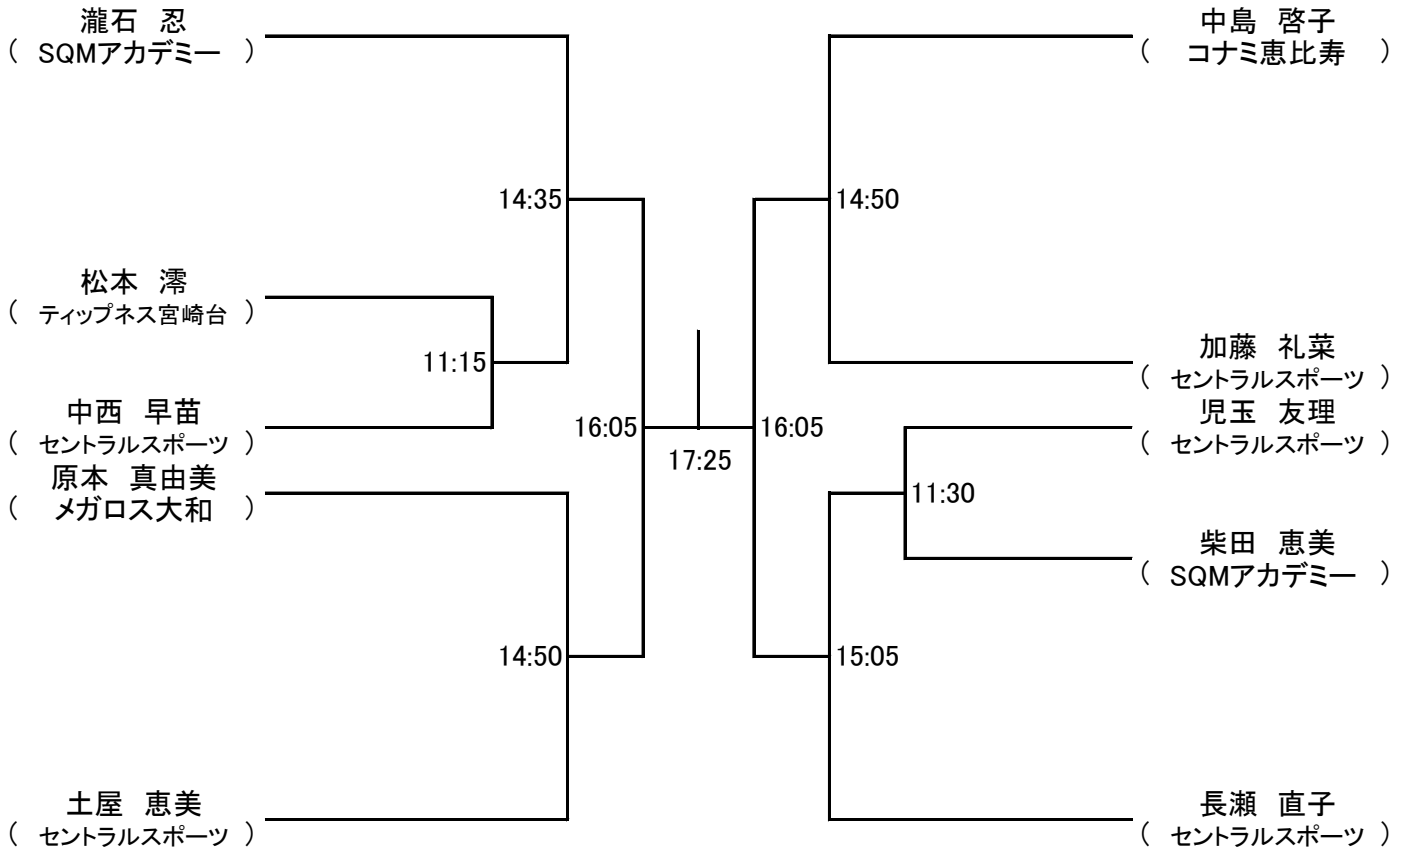

# < フレンド女子 >

3月3日(日)

医療法人財団興和会  
みぎ"たクリニック

クリタック株式会社