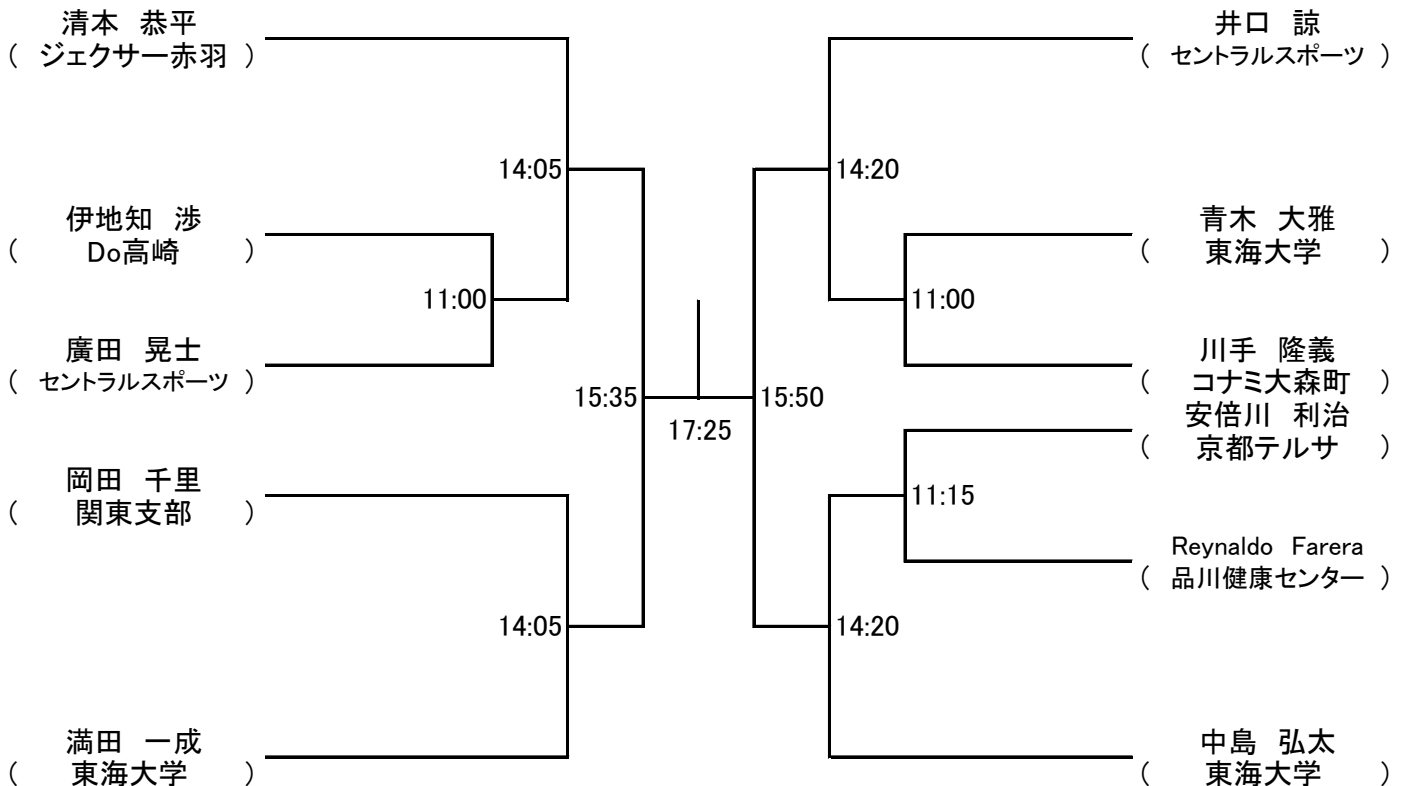

# < 新人男子 >

3月3日(日)

医療法人財団興和会

みぎたクリニック

クリタック株式会社

Squash Magic