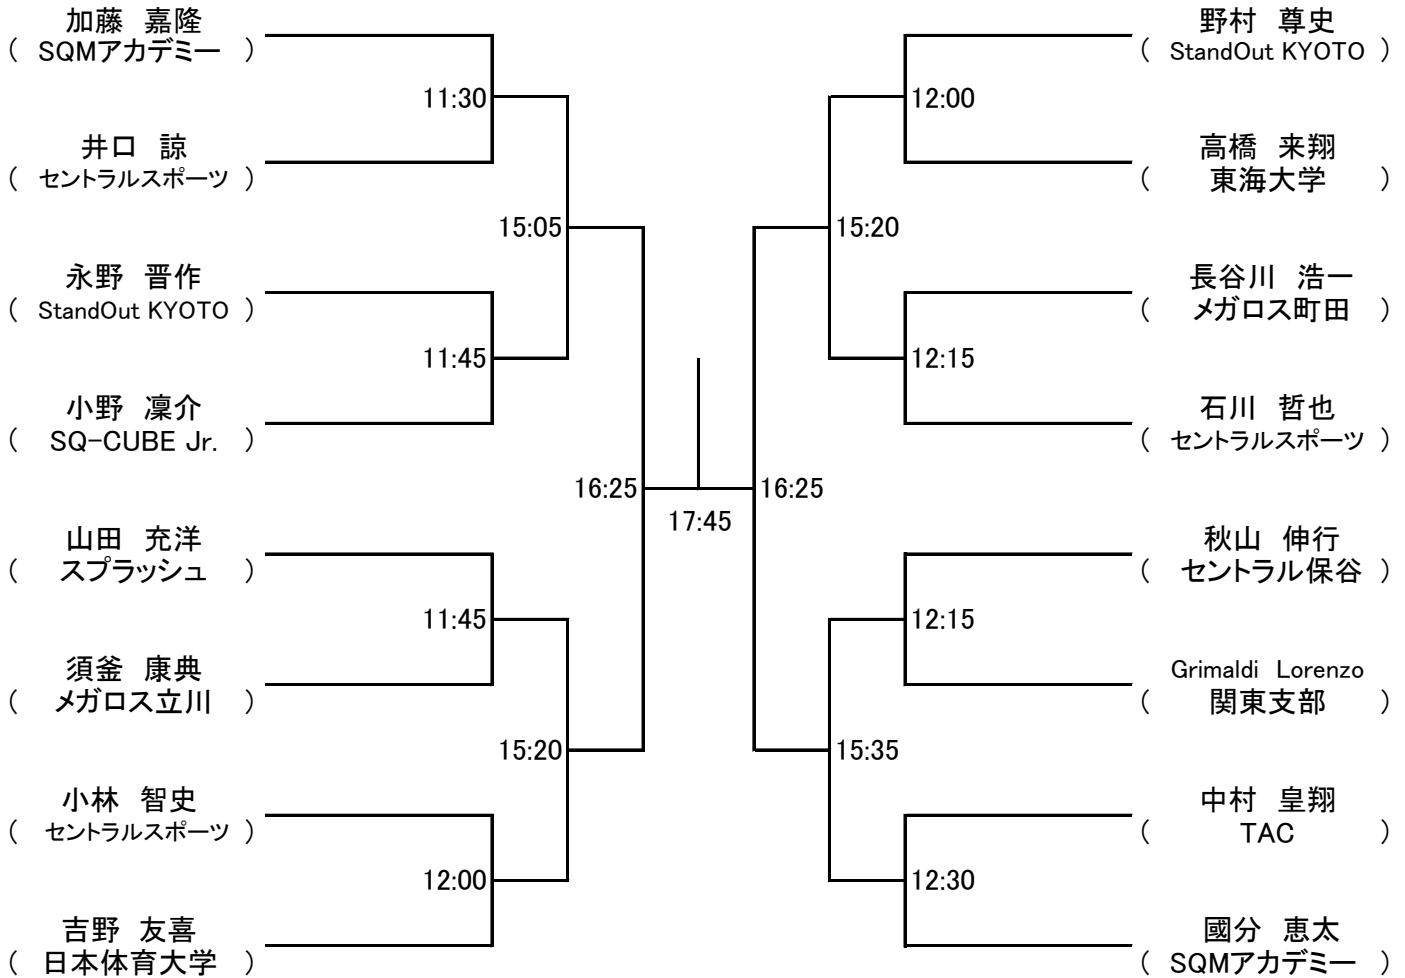

# < フレンド男子 >

3月3日(日)

医療法人財団興和会

みぎたクリニック

クリタック株式会社

# < 新人男子 >

3月3日(日)

医療法人財団興和会

みぎたクリニック

クリタック株式会社

Squash Magic