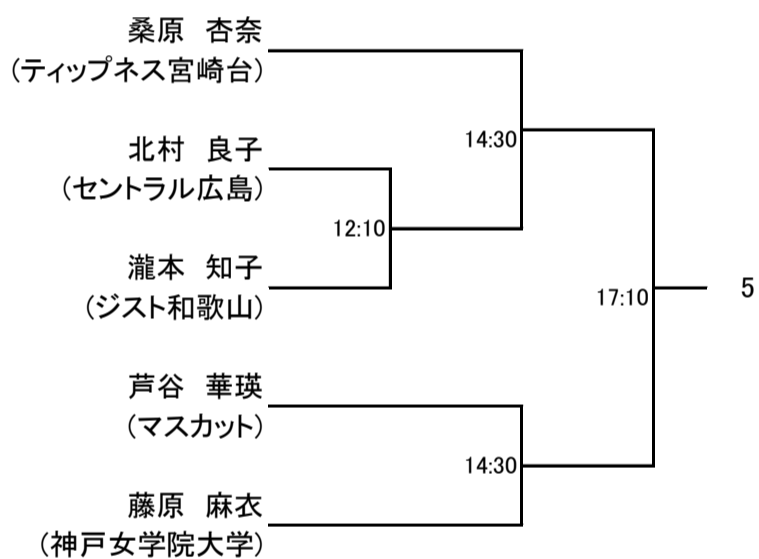

選手権男子本戦

3月10日

選手権女子本戦

選手権男子予選

3月9日

選手権女子予選

3月9日

フレンド男子

フレンド女子

3月10日

フレンドプレート男子

フレンドプレート女子

新人男子

3月10日

新人男子プレート

新人女子 リーグ戦 (3月10日)