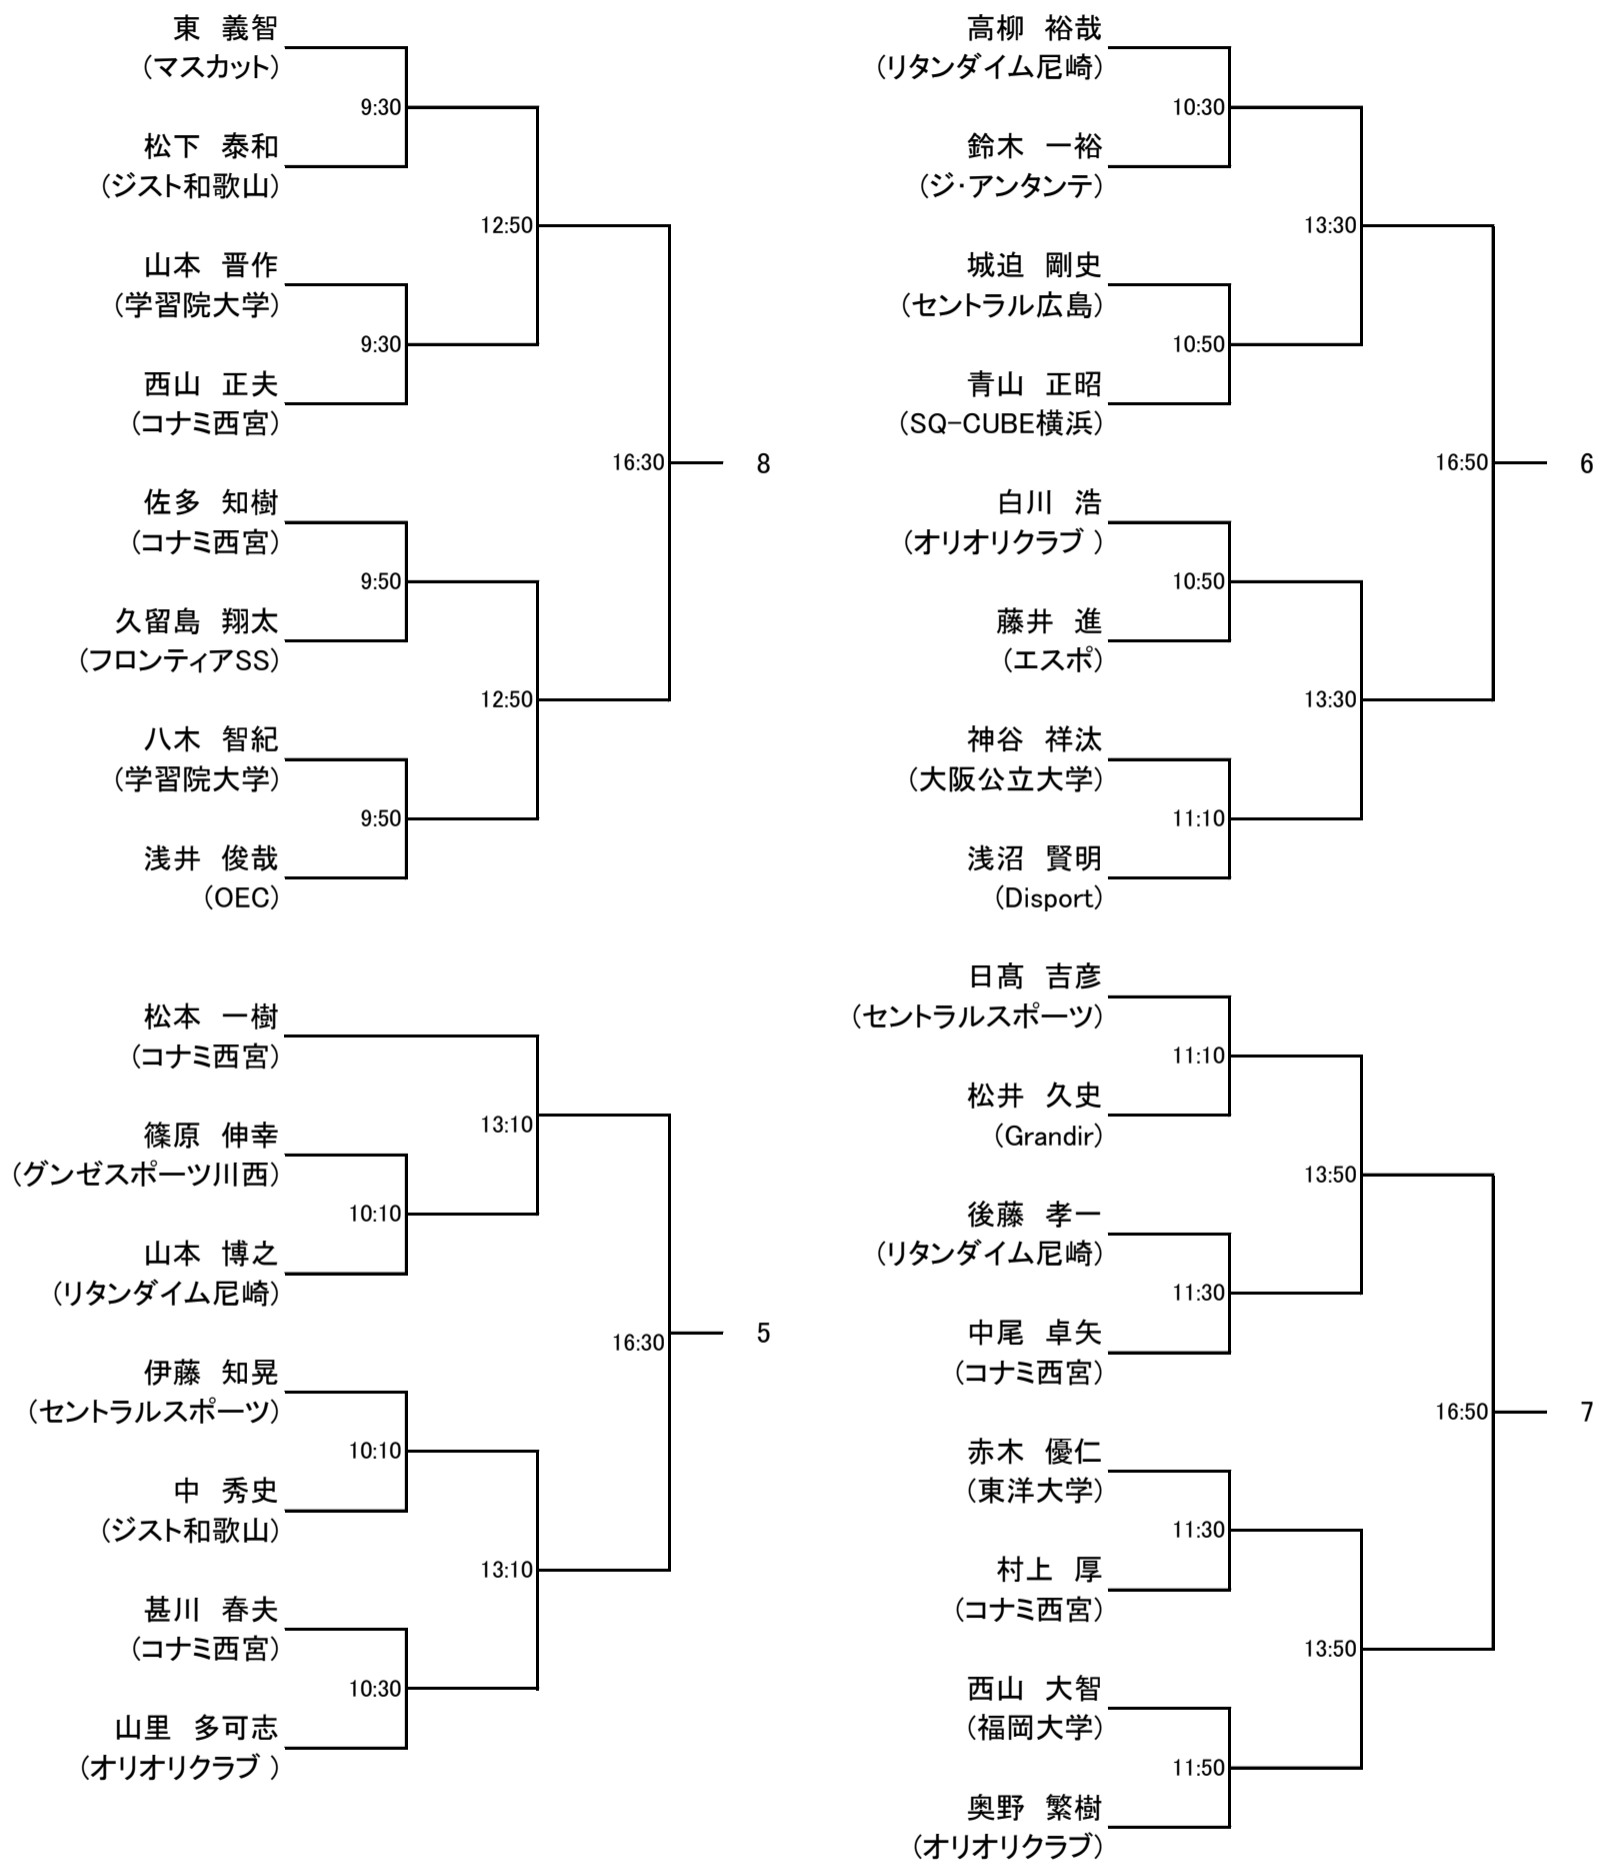

選手権男子本戦

3月10日

選手権女子本戦

選手権男子予選

3月9日

選手権女子予選

3月9日

フレンド男子

フレンド女子

3月10日

フレンドプレート男子

フレンドプレート女子

新人男子

3月10日

新人男子プレート

新人女子 リーグ戦 (3月10日)