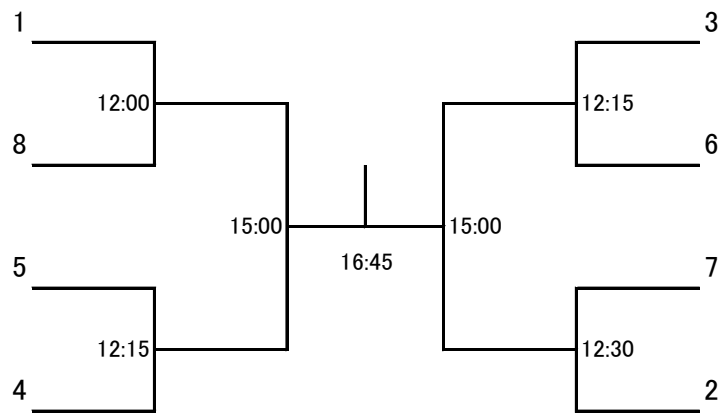

選手権男子本戦

3月10日

選手権女子本戦

選手権男子予選

3月9日

選手権女子予選

3月9日

フレンド男子

フレンド女子

3月10日

フレンドプレート男子

フレンドプレート女子

新人男子

3月10日

新人男子プレート

新人女子 リーグ戦 (3月10日)