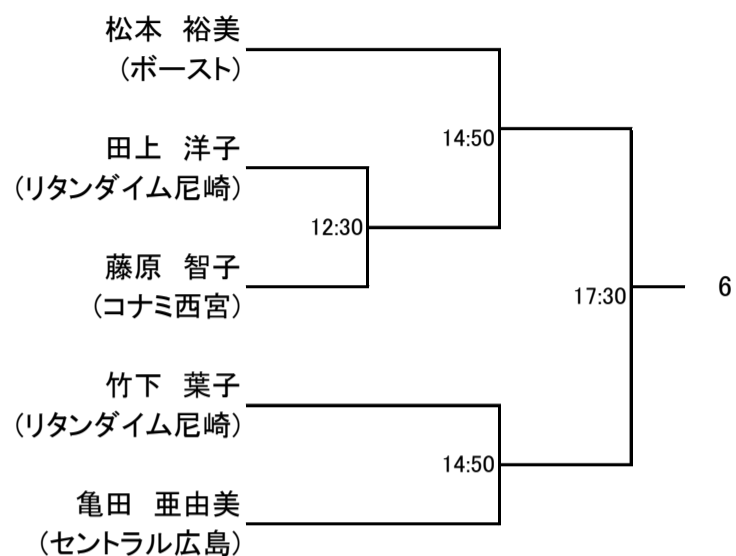

選手権男子本戦

3月10日

選手権女子本戦

選手権男子予選

3月9日

選手権女子予選

3月9日

フレンド男子

フレンド女子

3月10日

フレンドプレート男子

フレンドプレート女子

新人男子

3月10日

新人男子プレート

新人女子 リーグ戦 (3月10日)