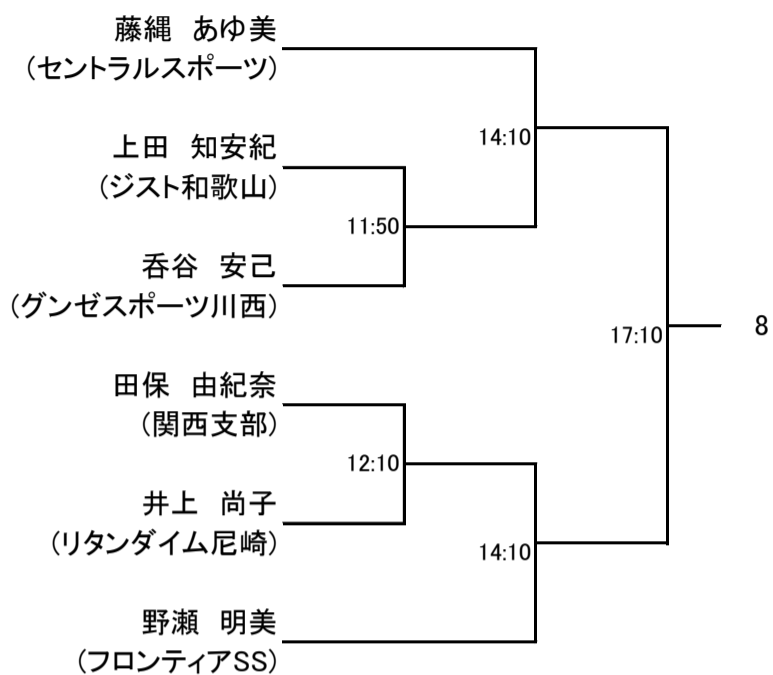

選手権男子本戦

3月10日

選手権女子本戦

選手権男子予選

3月9日

選手権女子予選

3月9日

フレンド男子

フレンド女子

3月10日

フレンドプレート男子

フレンドプレート女子

新人男子

3月10日

新人男子プレート

新人女子 リーグ戦 (3月10日)