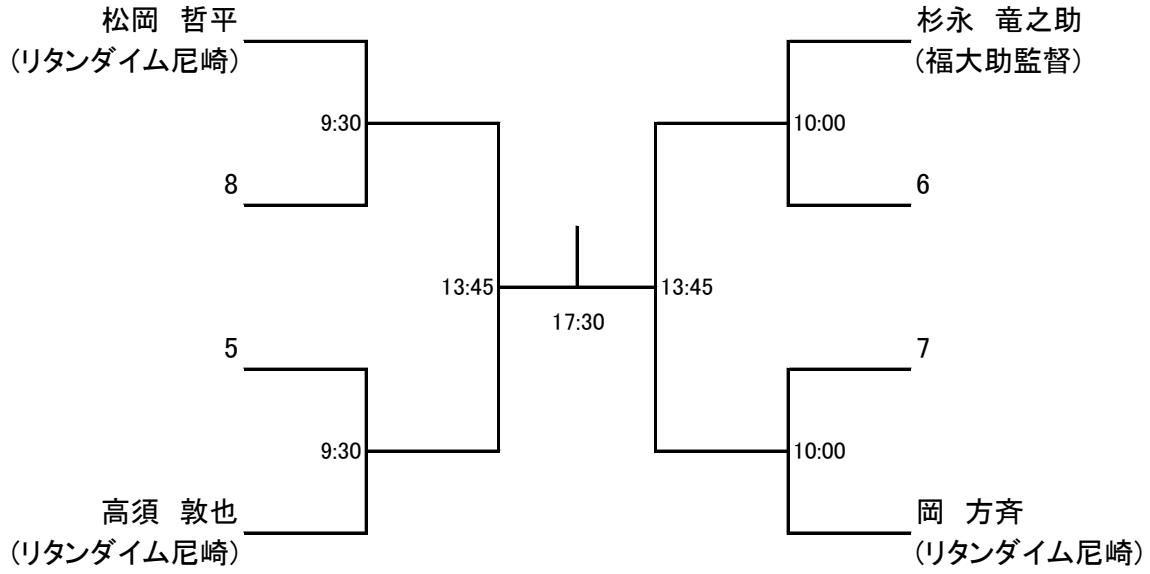

選手権男子本戦

3月10日

選手権女子本戦

選手権男子予選

3月9日

選手権女子予選

3月9日

フレンド男子

フレンド女子

3月10日

フレンドプレート男子

フレンドプレート女子

新人男子

3月10日

新人男子プレート

新人女子 リーグ戦 (3月10日)