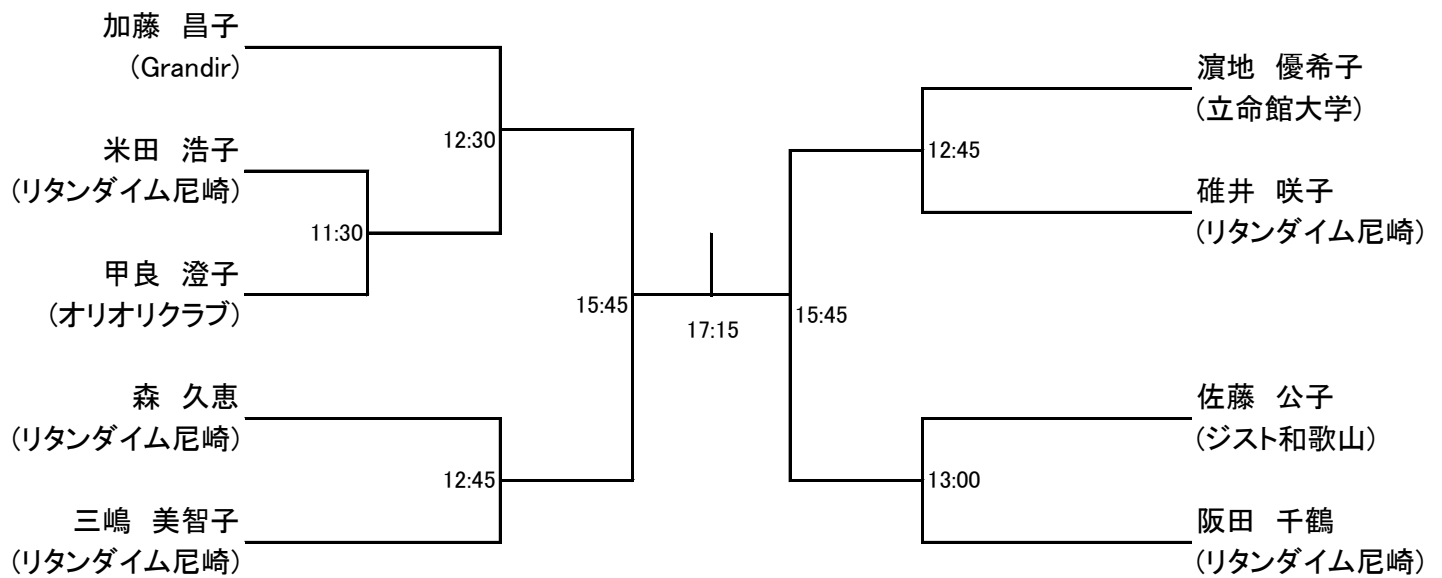

選手権男子本戦

3月10日

選手権女子本戦

選手権男子予選

3月9日

選手権女子予選

3月9日

フレンド男子

フレンド女子

3月10日

フレンドプレート男子

フレンドプレート女子

新人男子

3月10日

新人男子プレート

新人女子 リーグ戦 (3月10日)