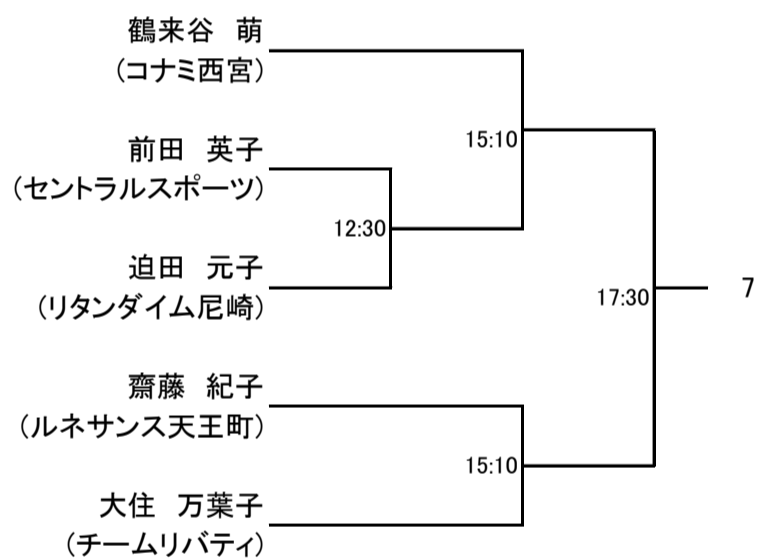

選手権男子本戦

3月10日

選手権女子本戦

選手権男子予選

3月9日

選手権女子予選

3月9日

フレンド男子

フレンド女子

3月10日

フレンドプレート男子

フレンドプレート女子

新人男子

3月10日

新人男子プレート

新人女子 リーグ戦 (3月10日)