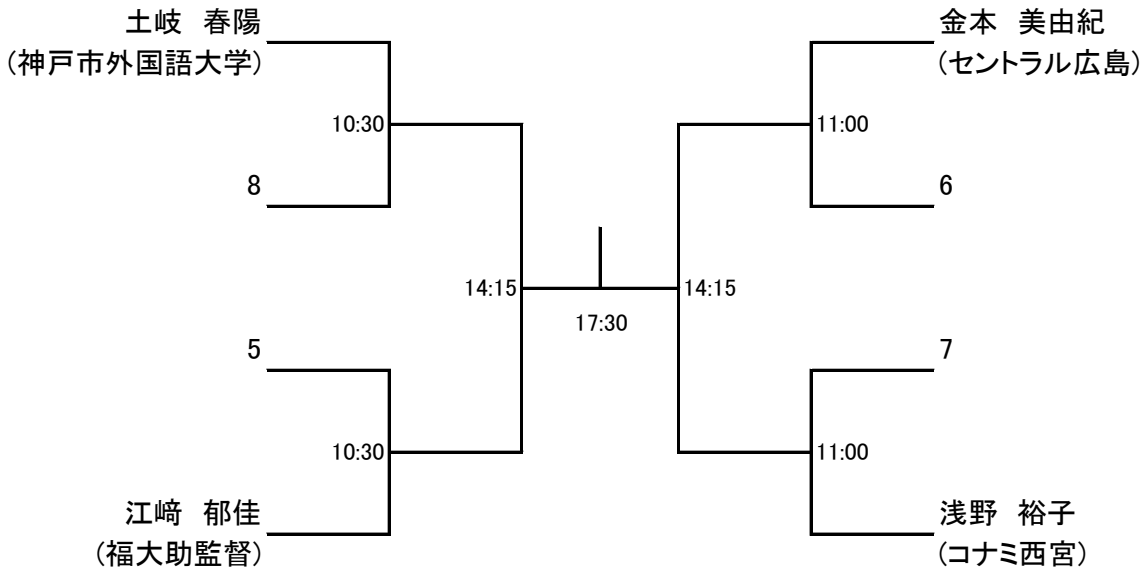

選手権男子本戦

3月10日

選手権女子本戦

選手権男子予選

3月9日

選手権女子予選

3月9日

フレンド男子

フレンド女子

3月10日

フレンドプレート男子

フレンドプレート女子

新人男子

3月10日

新人男子プレート

新人女子 リーグ戦 (3月10日)