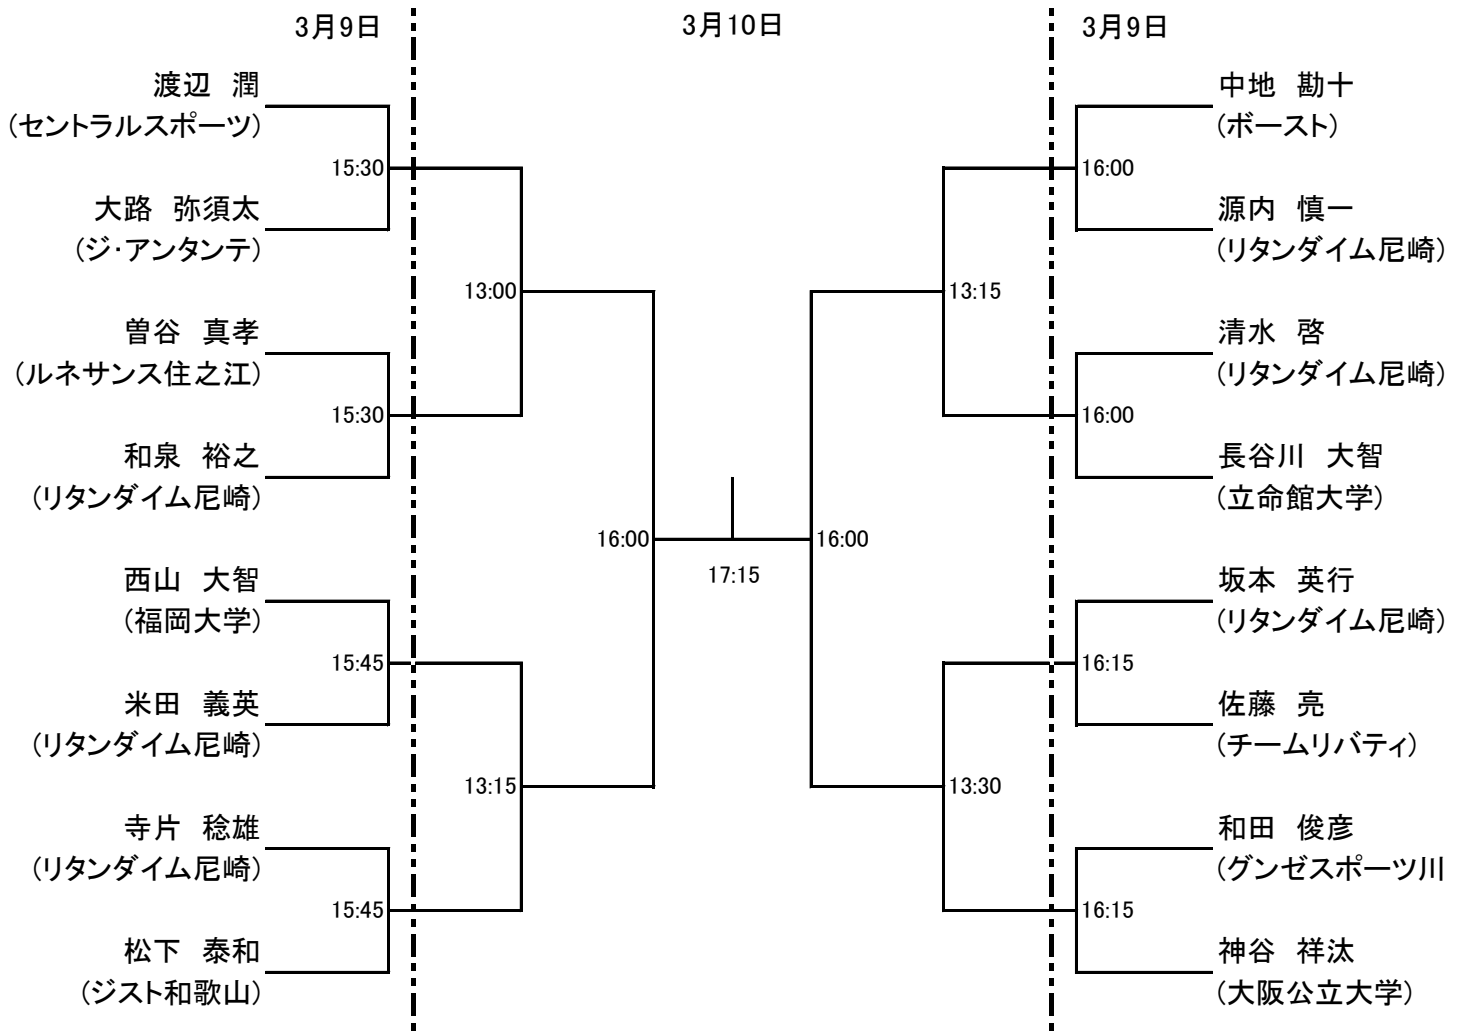

選手権男子本戦

3月10日

選手権女子本戦

選手権男子予選

3月9日

選手権女子予選

3月9日

フレンド男子

フレンド女子

3月10日

フレンドプレート男子

フレンドプレート女子

新人男子

3月10日

新人男子プレート

新人女子 リーグ戦 (3月10日)