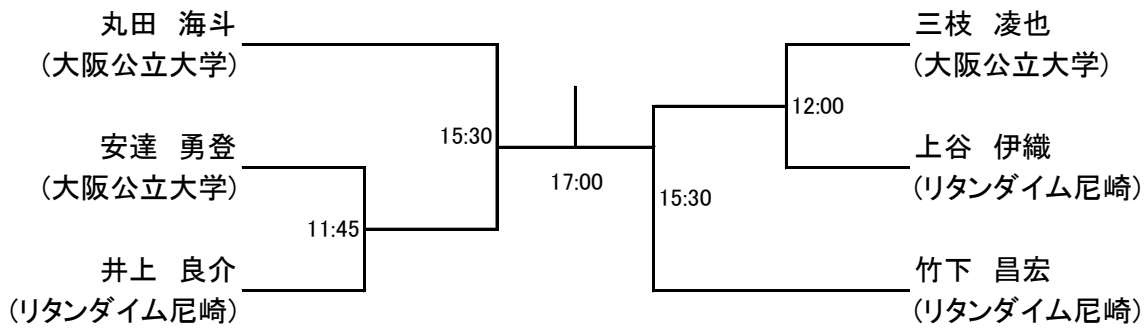

フレンド女子

3月10日

フレンドプレート男子

フレンドプレート女子

新人男子

3月10日

新人男子プレート

新人女子 リーグ戦 (3月10日)