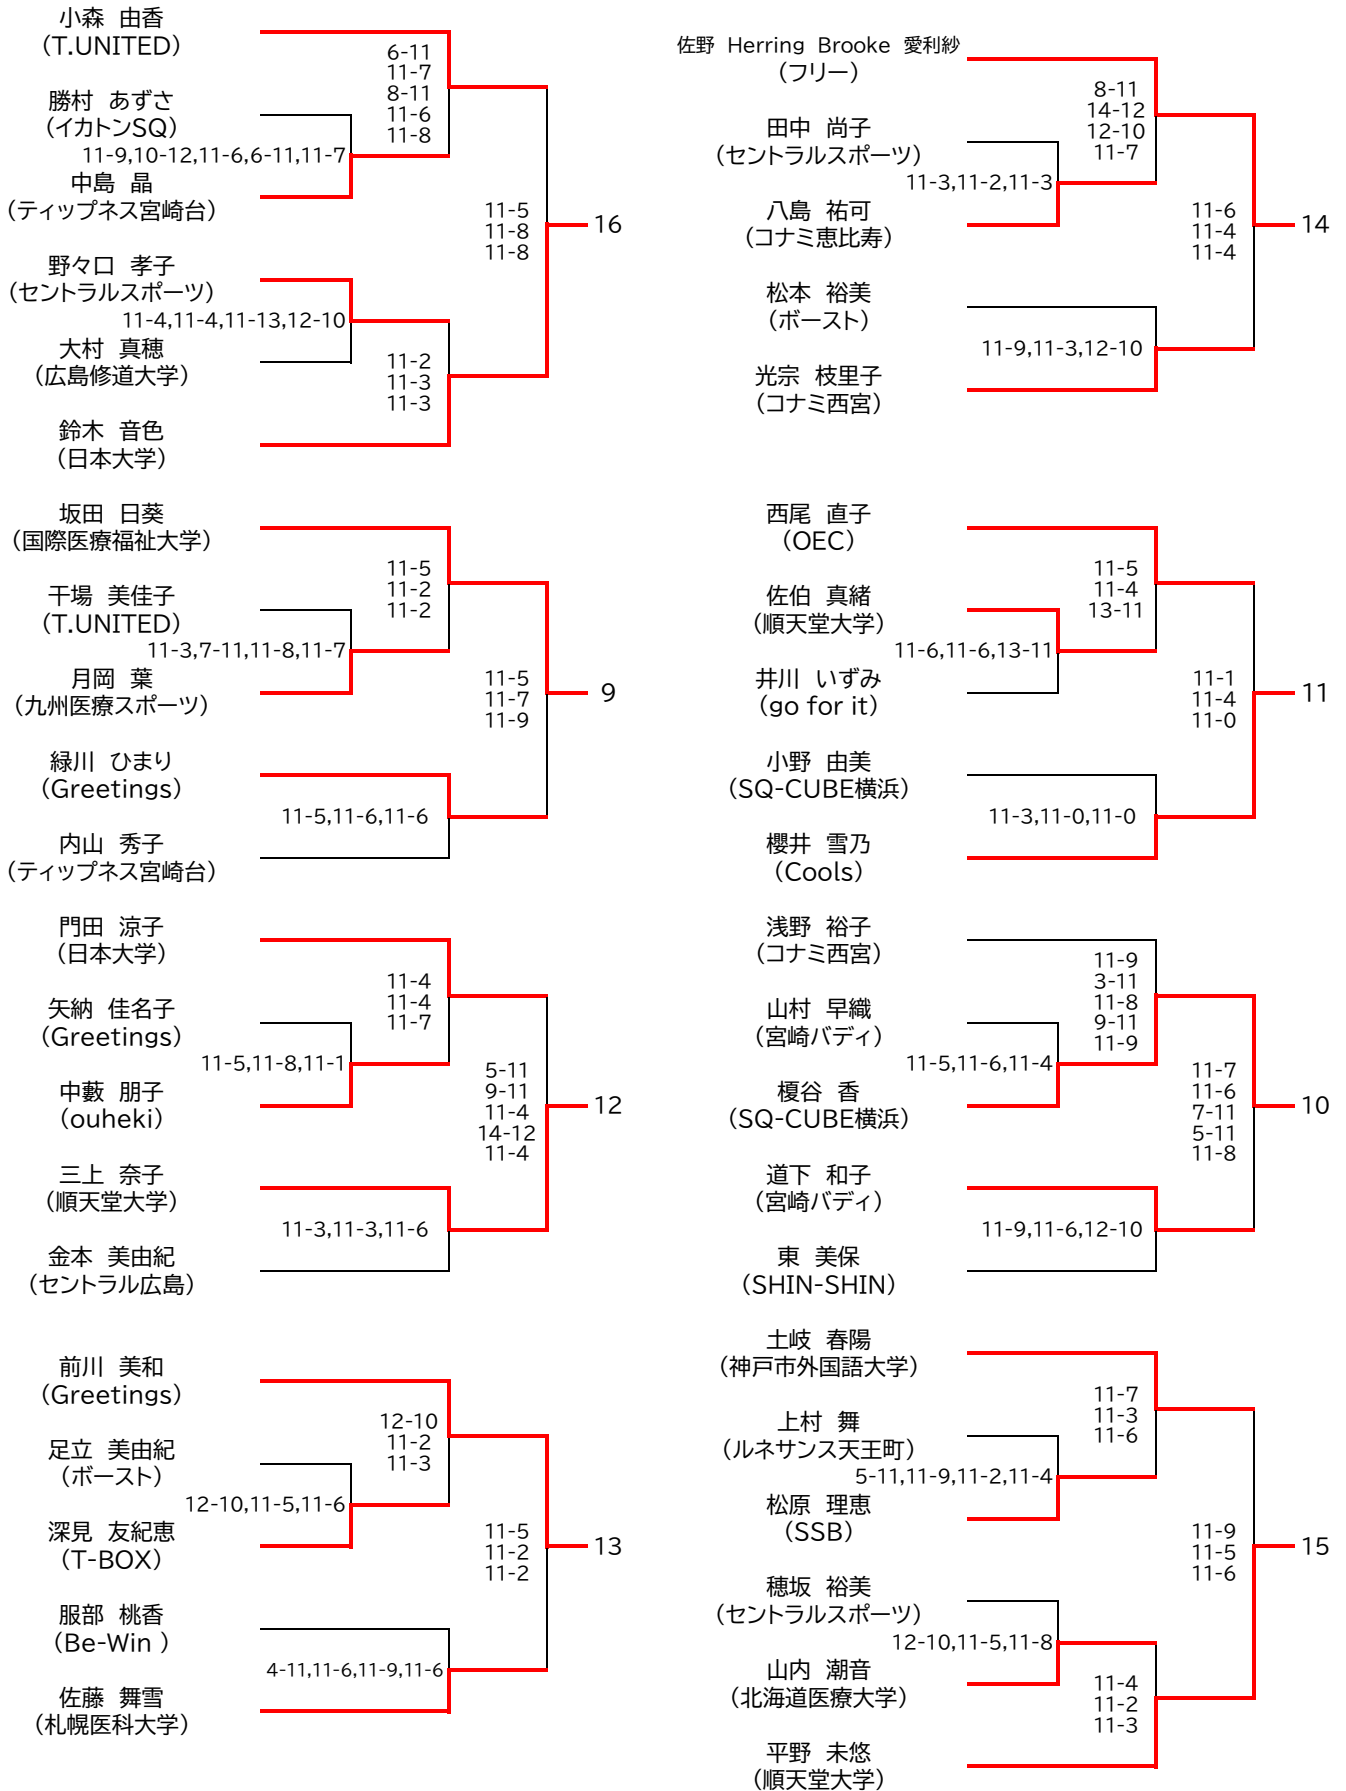

<< 選手権女子予選 >> 11/16(木)

※予選は全て5ゲームスマッチ