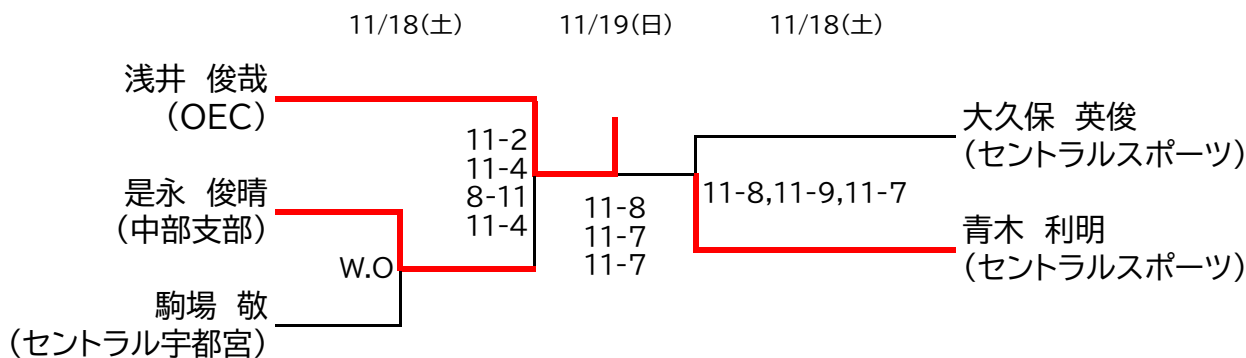

マスターズ男子OVER65

決勝は、「トレッサ横浜」会場
決勝以外は、「SQ-CUBE横浜」会場
全て5ゲームスマッチ