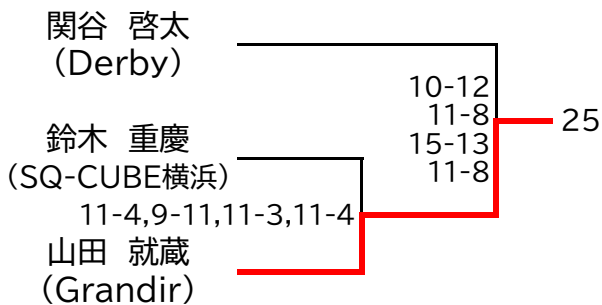

## << 選手権男子本戦 >>

決勝:11/19(日)

<会場>1回戦・2回戦・準々決勝は「SQ-CUBE横浜」 準決勝・決勝は「トレッサ横浜」

## &lt;&lt; 選手権女子予選 &gt;&gt; 11/16(木)

※予選は全て5ゲームスマッチ

<< 選手権男子予選(1/2) >> 11/16(木)

※予選は全て5ゲームスマッチ

<< 選手権男子予選(2/2) >> 11/16(木)

※予選は全て5ゲームスマッチ

マスターズ女子OVER35+OVER45

決勝は、「トレッサ横浜」会場  
決勝以外は、「SQ-CUBE横浜」会場  
全て5ゲームスマッチ