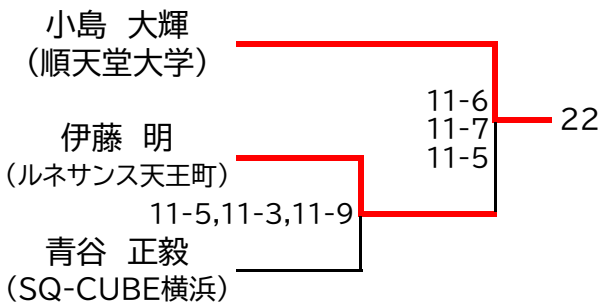

## << 選手権男子本戦 >>

決勝:11/19(日)

<会場>1回戦・2回戦・準々決勝は「SQ-CUBE横浜」 準決勝・決勝は「トレッサ横浜」

## &lt;&lt; 選手権女子予選 &gt;&gt; 11/16(木)

※予選は全て5ゲームスマッチ

<< 選手権男子予選(1/2) >> 11/16(木)

※予選は全て5ゲームスマッチ

<< 選手権男子予選(2/2) >> 11/16(木)

※予選は全て5ゲームスマッチ

マスターズ女子OVER35+OVER45

決勝は、「トレッサ横浜」会場  
決勝以外は、「SQ-CUBE横浜」会場  
全て5ゲームスマッチ

マスターズ女子OVER55

決勝は、「トレッサ横浜」会場  
決勝以外は、「SQ-CUBE横浜」会場  
全て5ゲームスマッチ

マスターズ男子OVER35

決勝は、「トレッサ横浜」会場  
 決勝以外は、「SQ-CUBE横浜」会場  
 全て5ゲームスマッチ

マスターズ男子OVER45

決勝は、「トレッサ横浜」会場  
 決勝以外は、「SQ-CUBE横浜」会場  
 全て5ゲームスマッチ

マスターズ男子OVER55