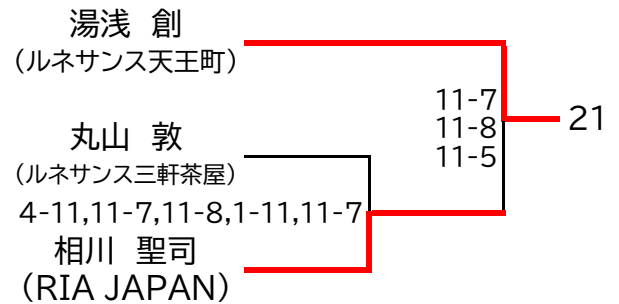

## << 選手権男子本戦 >>

決勝:11/19(日)

<会場>1回戦・2回戦・準々決勝は「SQ-CUBE横浜」 準決勝・決勝は「トレッサ横浜」

## &lt;&lt; 選手権女子予選 &gt;&gt; 11/16(木)

※予選は全て5ゲームスマッチ

<< 選手権男子予選(1/2) >> 11/16(木)

※予選は全て5ゲームスマッチ

<< 選手権男子予選(2/2) >> 11/16(木)

※予選は全て5ゲームスマッチ

マスターズ女子OVER35+OVER45

決勝は、「トレッサ横浜」会場  
決勝以外は、「SQ-CUBE横浜」会場  
全て5ゲームスマッチ