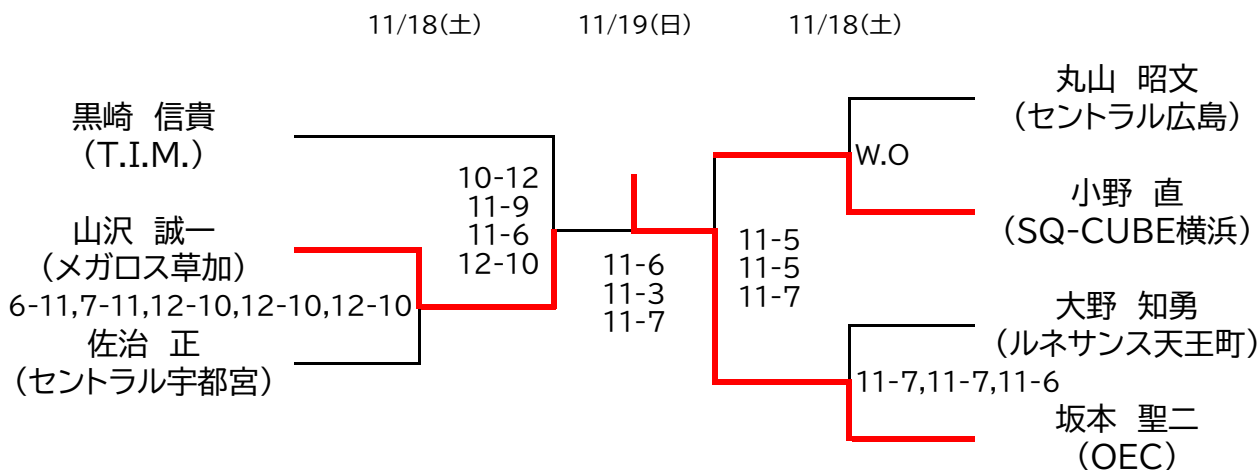

マスターズ女子OVER55

決勝は、「トレッサ横浜」会場  
決勝以外は、「SQ-CUBE横浜」会場  
全て5ゲームスマッチ

マスターズ男子OVER35

決勝は、「トレッサ横浜」会場  
 決勝以外は、「SQ-CUBE横浜」会場  
 全て5ゲームスマッチ

マスターズ男子OVER45

決勝は、「トレッサ横浜」会場  
 決勝以外は、「SQ-CUBE横浜」会場  
 全て5ゲームスマッチ

マスターズ男子OVER55

決勝は、「トレッサ横浜」会場  
決勝以外は、「SQ-CUBE横浜」会場  
全て5ゲームスマッチ

マスターズ男子OVER65

決勝は、「トレッサ横浜」会場  
決勝以外は、「SQ-CUBE横浜」会場  
全て5ゲームスマッチ

マスターズ男子OVER70

決勝は、「トレッサ横浜」会場  
決勝以外は、「SQ-CUBE横浜」会場  
全て5ゲームスマッチ