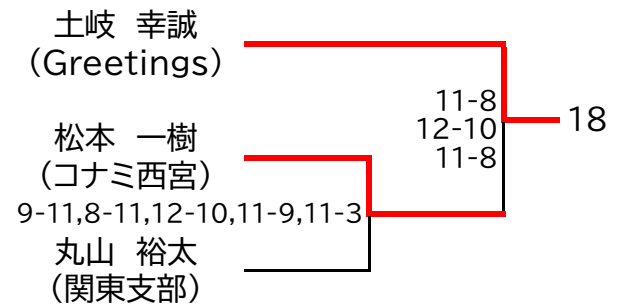

## &lt;&lt; 選手権女子予選 &gt;&gt; 11/16(木)

※予選は全て5ゲームスマッチ

<< 選手権男子予選(1/2) >> 11/16(木)

※予選は全て5ゲームスマッチ

<< 選手権男子予選(2/2) >> 11/16(木)

※予選は全て5ゲームスマッチ

マスターズ女子OVER35+OVER45

決勝は、「トレッサ横浜」会場  
決勝以外は、「SQ-CUBE横浜」会場  
全て5ゲームスマッチ