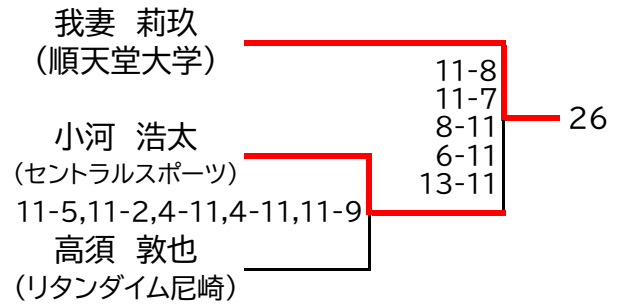

## << 選手権男子本戦 >>

決勝:11/19(日)

<会場>1回戦・2回戦・準々決勝は「SQ-CUBE横浜」 準決勝・決勝は「トレッサ横浜」

## &lt;&lt; 選手権女子予選 &gt;&gt; 11/16(木)

※予選は全て5ゲームスマッチ

<< 選手権男子予選(1/2) >> 11/16(木)

※予選は全て5ゲームスマッチ

<< 選手権男子予選(2/2) >> 11/16(木)

※予選は全て5ゲームスマッチ

マスターズ女子OVER35+OVER45

決勝は、「トレッサ横浜」会場  
決勝以外は、「SQ-CUBE横浜」会場  
全て5ゲームスマッチ

マスターズ女子OVER55

決勝は、「トレッサ横浜」会場  
決勝以外は、「SQ-CUBE横浜」会場  
全て5ゲームスマッチ

マスターズ男子OVER35

決勝は、「トレッサ横浜」会場  
 決勝以外は、「SQ-CUBE横浜」会場  
 全て5ゲームスマッチ

マスターズ男子OVER45

決勝は、「トレッサ横浜」会場  
 決勝以外は、「SQ-CUBE横浜」会場  
 全て5ゲームスマッチ

マスターズ男子OVER55