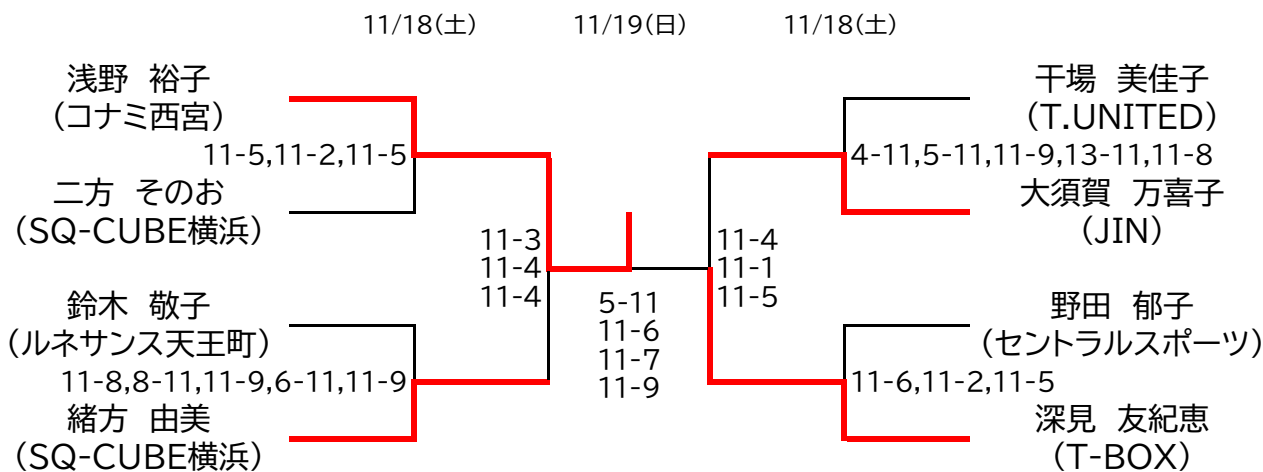

## << 選手権男子本戦 >>

決勝:11/19(日)

<会場>1回戦・2回戦・準々決勝は「SQ-CUBE横浜」 準決勝・決勝は「トレッサ横浜」

## &lt;&lt; 選手権女子予選 &gt;&gt; 11/16(木)

※予選は全て5ゲームスマッチ

<< 選手権男子予選(1/2) >> 11/16(木)

※予選は全て5ゲームスマッチ

<< 選手権男子予選(2/2) >> 11/16(木)

※予選は全て5ゲームスマッチ

マスターズ女子OVER35+OVER45

決勝は、「トレッサ横浜」会場  
決勝以外は、「SQ-CUBE横浜」会場  
全て5ゲームスマッチ

マスターズ女子OVER55

決勝は、「トレッサ横浜」会場  
決勝以外は、「SQ-CUBE横浜」会場  
全て5ゲームスマッチ

マスターズ男子OVER35

決勝は、「トレッサ横浜」会場  
 決勝以外は、「SQ-CUBE横浜」会場  
 全て5ゲームスマッチ

マスターズ男子OVER45

決勝は、「トレッサ横浜」会場  
 決勝以外は、「SQ-CUBE横浜」会場  
 全て5ゲームスマッチ

マスターズ男子OVER55