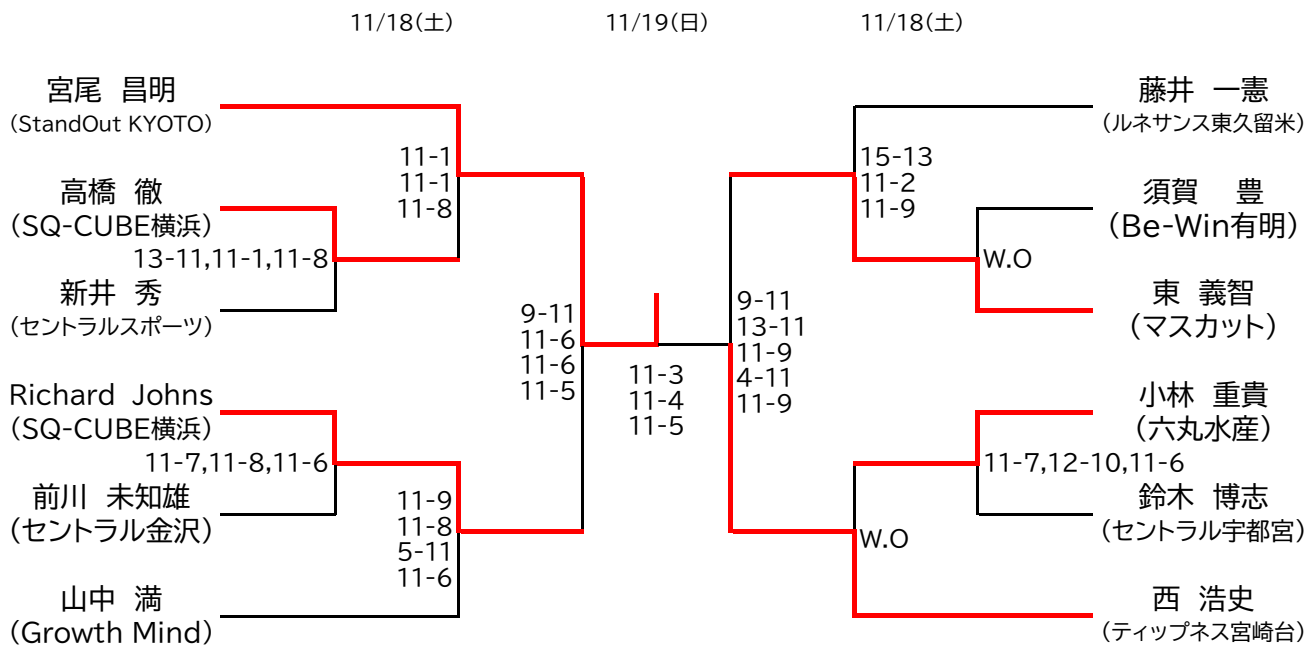

## &lt;&lt; 選手権女子予選 &gt;&gt; 11/16(木)

※予選は全て5ゲームスマッチ

<< 選手権男子予選(1/2) >> 11/16(木)

※予選は全て5ゲームスマッチ

<< 選手権男子予選(2/2) >> 11/16(木)

※予選は全て5ゲームスマッチ

マスターズ女子OVER35+OVER45

決勝は、「トレッサ横浜」会場  
決勝以外は、「SQ-CUBE横浜」会場  
全て5ゲームスマッチ

マスターズ女子OVER55

決勝は、「トレッサ横浜」会場  
決勝以外は、「SQ-CUBE横浜」会場  
全て5ゲームスマッチ

マスターズ男子OVER35

決勝は、「トレッサ横浜」会場  
 決勝以外は、「SQ-CUBE横浜」会場  
 全て5ゲームスマッチ

マスターズ男子OVER45

決勝は、「トレッサ横浜」会場  
 決勝以外は、「SQ-CUBE横浜」会場  
 全て5ゲームスマッチ

マスターズ男子OVER55