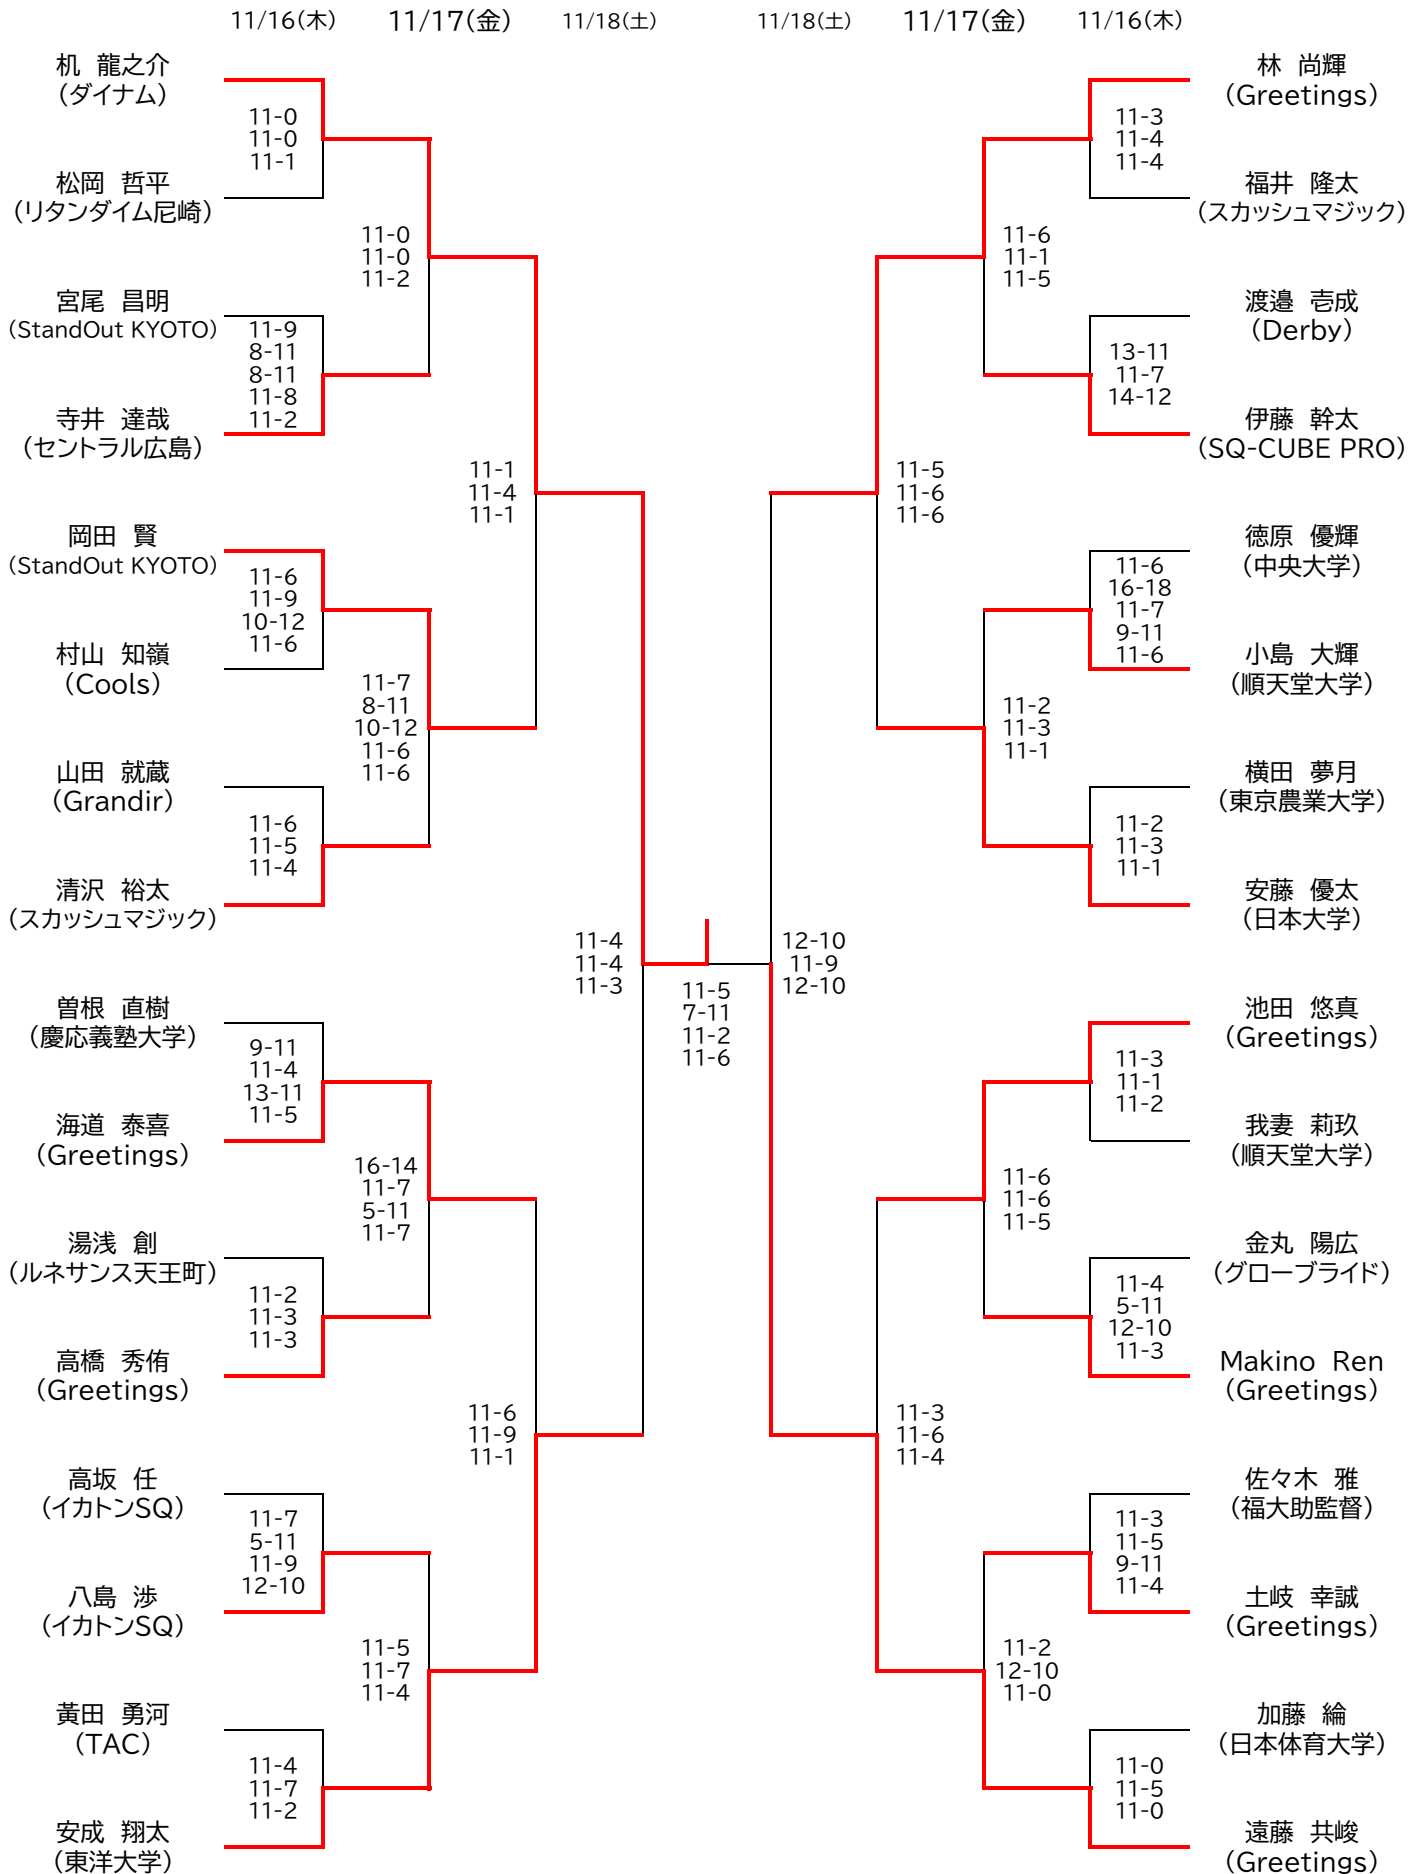

6-1  
Ret.

松井 千夏  
(THE SQUASH)

11-9  
2-11  
11-4  
11-5

佐野 Herring Brooke 愛利紗  
(フリー)

櫻井 雪乃  
(Cools)

11-6  
11-4  
9-11  
11-8

西尾 舞洋  
(ティップネス宮崎台)

鬼澤 こずえ  
(Greetings)

11-9  
11-2  
11-1

榎谷 香  
(SQ-CUBE横浜)

11-5  
11-2  
11-3

平野 未悠  
(順天堂大学)

11-6  
9-11  
11-3  
11-5

緑川 あかり  
(Greetings)

<会場> 1回戦、準々決勝は「SQ-CUBE横浜」、準決勝・決勝は「トレッサ横浜」

## << 選手権男子本戦 >>

決勝:11/19(日)

<会場>1回戦・2回戦・準々決勝は「SQ-CUBE横浜」 準決勝・決勝は「トレッサ横浜」