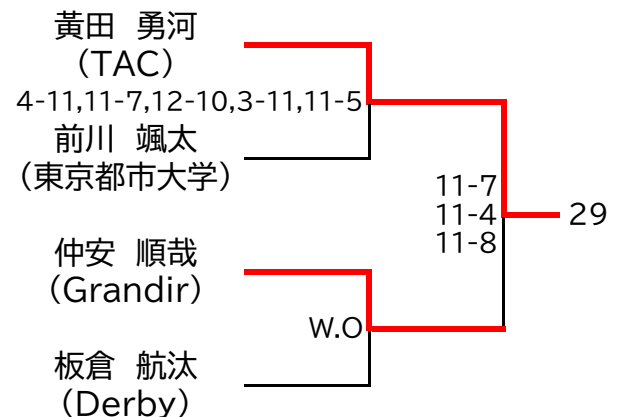

11-9  
11-2  
11-1

榎谷 香  
(SQ-CUBE横浜)

11-5  
11-2  
11-3

平野 未悠  
(順天堂大学)

11-6  
9-11  
11-3  
11-5

緑川 あかり  
(Greetings)

<会場> 1回戦、準々決勝は「SQ-CUBE横浜」、準決勝・決勝は「トレッサ横浜」

## << 選手権男子本戦 >>

決勝:11/19(日)

<会場>1回戦・2回戦・準々決勝は「SQ-CUBE横浜」 準決勝・決勝は「トレッサ横浜」

## &lt;&lt; 選手権女子予選 &gt;&gt; 11/16(木)

※予選は全て5ゲームスマッチ

<< 選手権男子予選(1/2) >> 11/16(木)

※予選は全て5ゲームスマッチ

<< 選手権男子予選(2/2) >> 11/16(木)

※予選は全て5ゲームスマッチ

マスターズ女子OVER35+OVER45

決勝は、「トレッサ横浜」会場  
決勝以外は、「SQ-CUBE横浜」会場  
全て5ゲームスマッチ

マスターズ女子OVER55

決勝は、「トレッサ横浜」会場  
決勝以外は、「SQ-CUBE横浜」会場  
全て5ゲームスマッチ

マスターズ男子OVER35

決勝は、「トレッサ横浜」会場  
 決勝以外は、「SQ-CUBE横浜」会場  
 全て5ゲームスマッチ

マスターズ男子OVER45

決勝は、「トレッサ横浜」会場  
 決勝以外は、「SQ-CUBE横浜」会場  
 全て5ゲームスマッチ

マスターズ男子OVER55