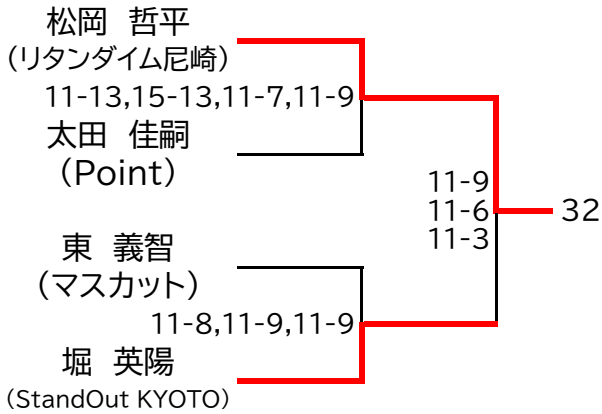

11-9  
11-2  
11-1

榎谷 香  
(SQ-CUBE横浜)

11-5  
11-2  
11-3

平野 未悠  
(順天堂大学)

11-6  
9-11  
11-3  
11-5

緑川 あかり  
(Greetings)

<会場> 1回戦、準々決勝は「SQ-CUBE横浜」、準決勝・決勝は「トレッサ横浜」

## << 選手権男子本戦 >>

決勝:11/19(日)

<会場>1回戦・2回戦・準々決勝は「SQ-CUBE横浜」 準決勝・決勝は「トレッサ横浜」

## &lt;&lt; 選手権女子予選 &gt;&gt; 11/16(木)

※予選は全て5ゲームスマッチ

<< 選手権男子予選(1/2) >> 11/16(木)

※予選は全て5ゲームスマッチ

<< 選手権男子予選(2/2) >> 11/16(木)

※予選は全て5ゲームスマッチ

マスターズ女子OVER35+OVER45

決勝は、「トレッサ横浜」会場  
決勝以外は、「SQ-CUBE横浜」会場  
全て5ゲームスマッチ