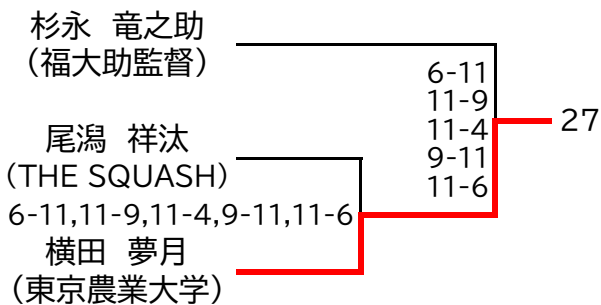

## << 選手権男子本戦 >>

決勝:11/19(日)

<会場>1回戦・2回戦・準々決勝は「SQ-CUBE横浜」 準決勝・決勝は「トレッサ横浜」

## &lt;&lt; 選手権女子予選 &gt;&gt; 11/16(木)

※予選は全て5ゲームスマッチ

<< 選手権男子予選(1/2) >> 11/16(木)

※予選は全て5ゲームスマッチ

<< 選手権男子予選(2/2) >> 11/16(木)

※予選は全て5ゲームスマッチ

マスターズ女子OVER35+OVER45

決勝は、「トレッサ横浜」会場  
決勝以外は、「SQ-CUBE横浜」会場  
全て5ゲームスマッチ

マスターズ女子OVER55

決勝は、「トレッサ横浜」会場  
決勝以外は、「SQ-CUBE横浜」会場  
全て5ゲームスマッチ

マスターズ男子OVER35

決勝は、「トレッサ横浜」会場  
 決勝以外は、「SQ-CUBE横浜」会場  
 全て5ゲームスマッチ

マスターズ男子OVER45

決勝は、「トレッサ横浜」会場  
 決勝以外は、「SQ-CUBE横浜」会場  
 全て5ゲームスマッチ

マスターズ男子OVER55