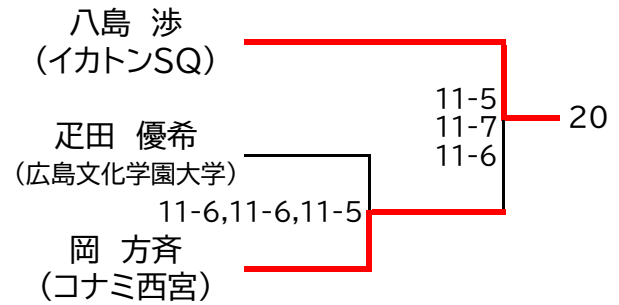

## << 選手権男子本戦 >>

決勝:11/19(日)

<会場>1回戦・2回戦・準々決勝は「SQ-CUBE横浜」 準決勝・決勝は「トレッサ横浜」

## &lt;&lt; 選手権女子予選 &gt;&gt; 11/16(木)

※予選は全て5ゲームスマッチ

<< 選手権男子予選(1/2) >> 11/16(木)

※予選は全て5ゲームスマッチ

<< 選手権男子予選(2/2) >> 11/16(木)

※予選は全て5ゲームスマッチ

マスターズ女子OVER35+OVER45

決勝は、「トレッサ横浜」会場  
決勝以外は、「SQ-CUBE横浜」会場  
全て5ゲームスマッチ