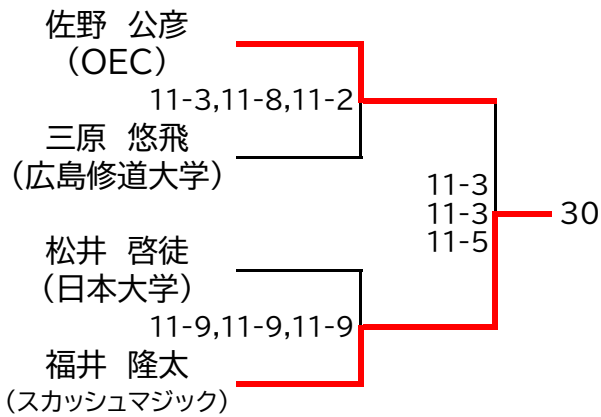

## << 選手権男子本戦 >>

決勝:11/19(日)

<会場>1回戦・2回戦・準々決勝は「SQ-CUBE横浜」 準決勝・決勝は「トレッサ横浜」

## &lt;&lt; 選手権女子予選 &gt;&gt; 11/16(木)

※予選は全て5ゲームスマッチ

<< 選手権男子予選(1/2) >> 11/16(木)

※予選は全て5ゲームスマッチ

<< 選手権男子予選(2/2) >> 11/16(木)

※予選は全て5ゲームスマッチ

マスターズ女子OVER35+OVER45

決勝は、「トレッサ横浜」会場  
決勝以外は、「SQ-CUBE横浜」会場  
全て5ゲームスマッチ

マスターズ女子OVER55

決勝は、「トレッサ横浜」会場  
決勝以外は、「SQ-CUBE横浜」会場  
全て5ゲームスマッチ

マスターズ男子OVER35

決勝は、「トレッサ横浜」会場  
 決勝以外は、「SQ-CUBE横浜」会場  
 全て5ゲームスマッチ

マスターズ男子OVER45

決勝は、「トレッサ横浜」会場  
 決勝以外は、「SQ-CUBE横浜」会場  
 全て5ゲームスマッチ

マスターズ男子OVER55