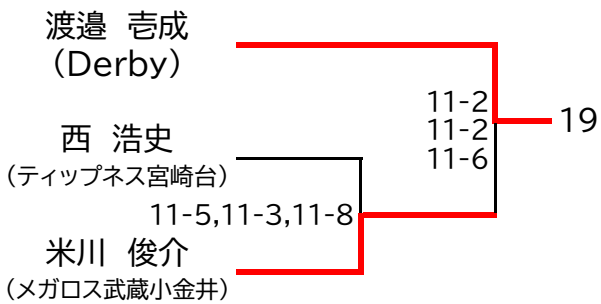

## << 選手権男子本戦 >>

決勝:11/19(日)

<会場>1回戦・2回戦・準々決勝は「SQ-CUBE横浜」 準決勝・決勝は「トレッサ横浜」

## &lt;&lt; 選手権女子予選 &gt;&gt; 11/16(木)

※予選は全て5ゲームスマッチ

<< 選手権男子予選(1/2) >> 11/16(木)

※予選は全て5ゲームスマッチ

<< 選手権男子予選(2/2) >> 11/16(木)

※予選は全て5ゲームスマッチ

マスターズ女子OVER35+OVER45

決勝は、「トレッサ横浜」会場  
決勝以外は、「SQ-CUBE横浜」会場  
全て5ゲームスマッチ

マスターズ女子OVER55

決勝は、「トレッサ横浜」会場  
決勝以外は、「SQ-CUBE横浜」会場  
全て5ゲームスマッチ

マスターズ男子OVER35

決勝は、「トレッサ横浜」会場  
 決勝以外は、「SQ-CUBE横浜」会場  
 全て5ゲームスマッチ

マスターズ男子OVER45

決勝は、「トレッサ横浜」会場  
 決勝以外は、「SQ-CUBE横浜」会場  
 全て5ゲームスマッチ

マスターズ男子OVER55