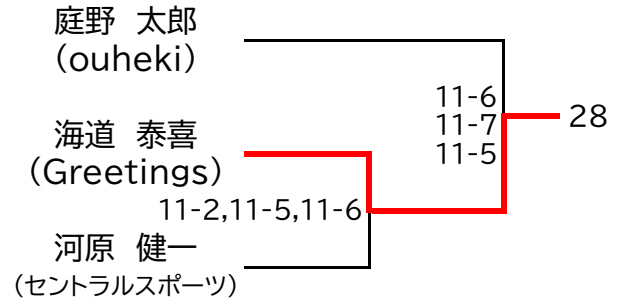

<< 選手権男子予選(1/2) >> 11/16(木)

※予選は全て5ゲームスマッチ