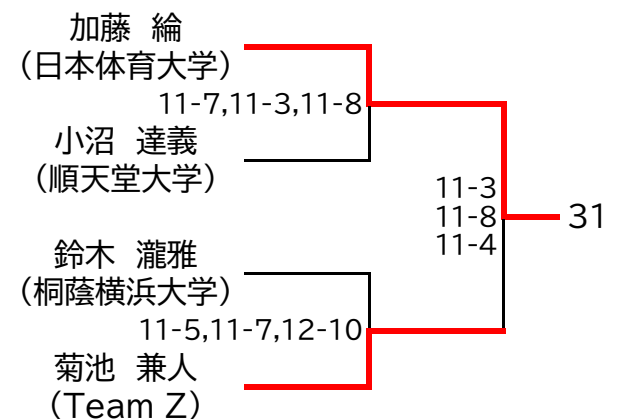

## << 選手権男子本戦 >>

決勝:11/19(日)

<会場>1回戦・2回戦・準々決勝は「SQ-CUBE横浜」 準決勝・決勝は「トレッサ横浜」

## &lt;&lt; 選手権女子予選 &gt;&gt; 11/16(木)

※予選は全て5ゲームスマッチ

<< 選手権男子予選(1/2) >> 11/16(木)

※予選は全て5ゲームスマッチ

<< 選手権男子予選(2/2) >> 11/16(木)

※予選は全て5ゲームスマッチ

マスターズ女子OVER35+OVER45

決勝は、「トレッサ横浜」会場  
決勝以外は、「SQ-CUBE横浜」会場  
全て5ゲームスマッチ

マスターズ女子OVER55

決勝は、「トレッサ横浜」会場  
決勝以外は、「SQ-CUBE横浜」会場  
全て5ゲームスマッチ

マスターズ男子OVER35

決勝は、「トレッサ横浜」会場  
 決勝以外は、「SQ-CUBE横浜」会場  
 全て5ゲームスマッチ

マスターズ男子OVER45

決勝は、「トレッサ横浜」会場  
 決勝以外は、「SQ-CUBE横浜」会場  
 全て5ゲームスマッチ

マスターズ男子OVER55