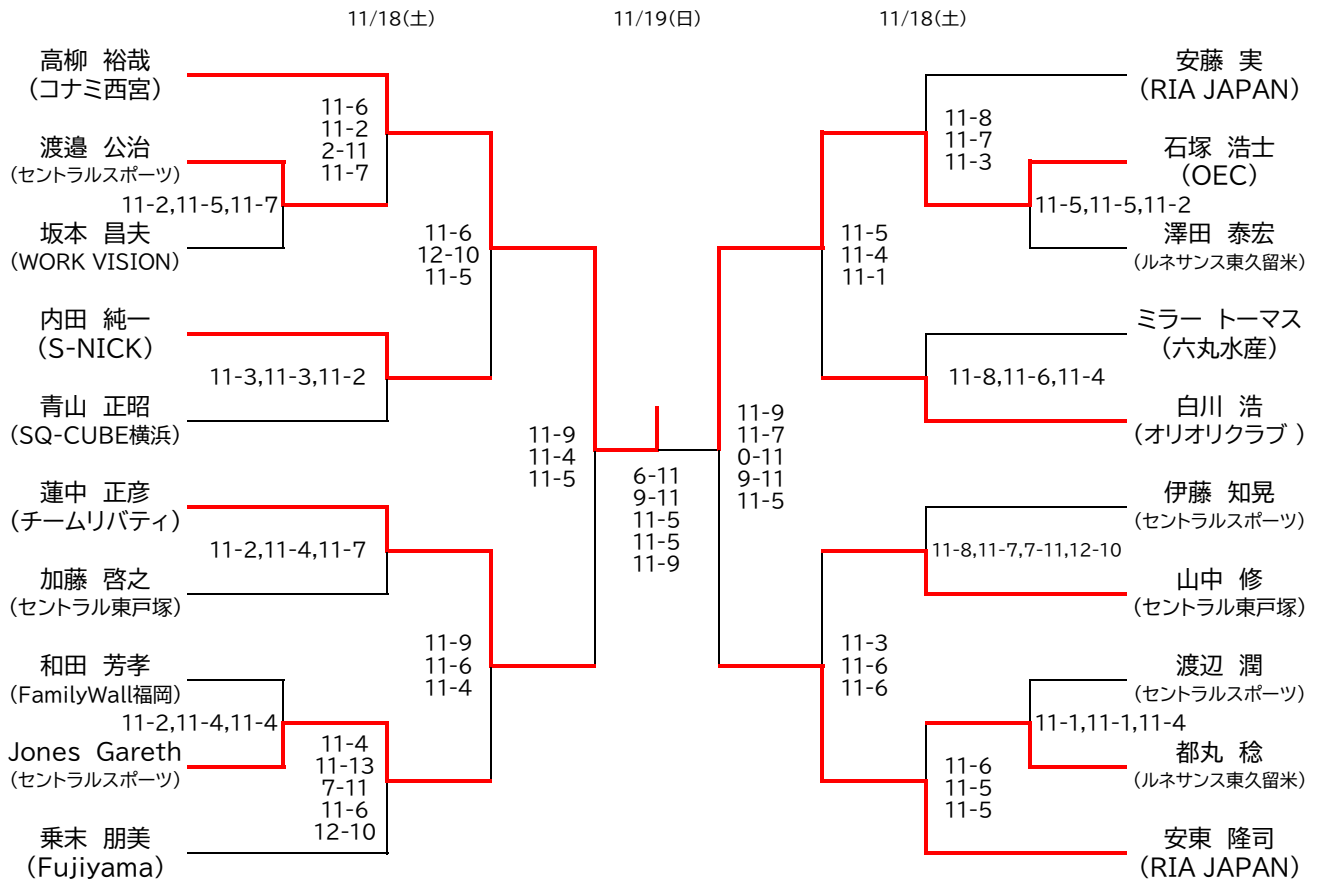

## << 選手権男子本戦 >>

決勝:11/19(日)

<会場>1回戦・2回戦・準々決勝は「SQ-CUBE横浜」 準決勝・決勝は「トレッサ横浜」

## &lt;&lt; 選手権女子予選 &gt;&gt; 11/16(木)

※予選は全て5ゲームスマッチ

<< 選手権男子予選(1/2) >> 11/16(木)

※予選は全て5ゲームスマッチ

<< 選手権男子予選(2/2) >> 11/16(木)

※予選は全て5ゲームスマッチ

マスターズ女子OVER35+OVER45

決勝は、「トレッサ横浜」会場  
決勝以外は、「SQ-CUBE横浜」会場  
全て5ゲームスマッチ

マスターズ女子OVER55

決勝は、「トレッサ横浜」会場  
決勝以外は、「SQ-CUBE横浜」会場  
全て5ゲームスマッチ

マスターズ男子OVER35

決勝は、「トレッサ横浜」会場  
 決勝以外は、「SQ-CUBE横浜」会場  
 全て5ゲームスマッチ

マスターズ男子OVER45

決勝は、「トレッサ横浜」会場  
 決勝以外は、「SQ-CUBE横浜」会場  
 全て5ゲームスマッチ

マスターズ男子OVER55

決勝は、「トレッサ横浜」会場  
決勝以外は、「SQ-CUBE横浜」会場  
全て5ゲームスマッチ

マスターズ男子OVER65

決勝は、「トレッサ横浜」会場  
決勝以外は、「SQ-CUBE横浜」会場  
全て5ゲームスマッチ

マスターズ男子OVER70

決勝は、「トレッサ横浜」会場  
決勝以外は、「SQ-CUBE横浜」会場  
全て5ゲームスマッチ