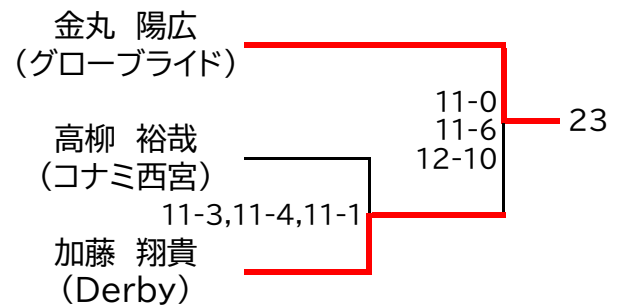

## << 選手権男子本戦 >>

決勝:11/19(日)

<会場>1回戦・2回戦・準々決勝は「SQ-CUBE横浜」 準決勝・決勝は「トレッサ横浜」

## &lt;&lt; 選手権女子予選 &gt;&gt; 11/16(木)

※予選は全て5ゲームスマッチ

<< 選手権男子予選(1/2) >> 11/16(木)

※予選は全て5ゲームスマッチ

<< 選手権男子予選(2/2) >> 11/16(木)

※予選は全て5ゲームスマッチ

マスターズ女子OVER35+OVER45

決勝は、「トレッサ横浜」会場  
決勝以外は、「SQ-CUBE横浜」会場  
全て5ゲームスマッチ