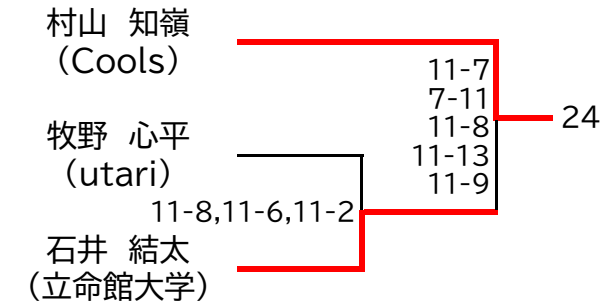

## << 選手権男子本戦 >>

決勝:11/19(日)

<会場>1回戦・2回戦・準々決勝は「SQ-CUBE横浜」 準決勝・決勝は「トレッサ横浜」

## &lt;&lt; 選手権女子予選 &gt;&gt; 11/16(木)

※予選は全て5ゲームスマッチ

<< 選手権男子予選(1/2) >> 11/16(木)

※予選は全て5ゲームスマッチ

<< 選手権男子予選(2/2) >> 11/16(木)

※予選は全て5ゲームスマッチ

マスターズ女子OVER35+OVER45

決勝は、「トレッサ横浜」会場  
決勝以外は、「SQ-CUBE横浜」会場  
全て5ゲームスマッチ