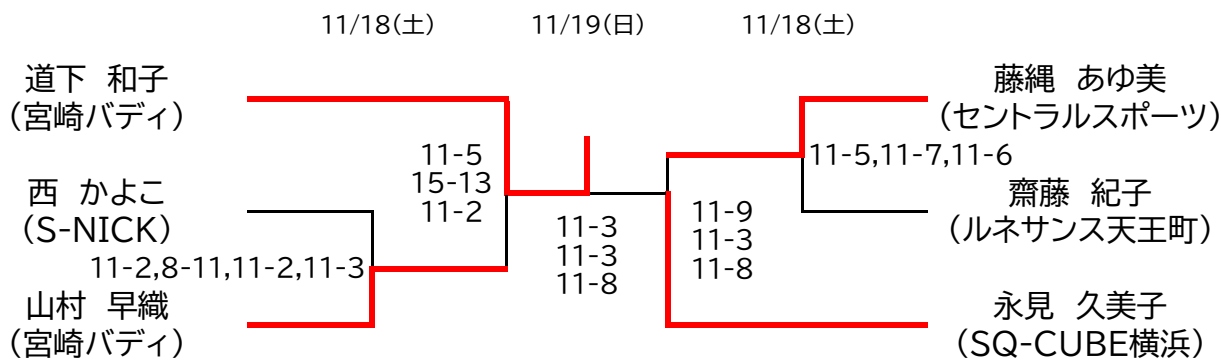

## << 選手権男子本戦 >>

決勝:11/19(日)

<会場>1回戦・2回戦・準々決勝は「SQ-CUBE横浜」 準決勝・決勝は「トレッサ横浜」

## &lt;&lt; 選手権女子予選 &gt;&gt; 11/16(木)

※予選は全て5ゲームスマッチ

<< 選手権男子予選(1/2) >> 11/16(木)

※予選は全て5ゲームスマッチ

<< 選手権男子予選(2/2) >> 11/16(木)

※予選は全て5ゲームスマッチ

マスターズ女子OVER35+OVER45

決勝は、「トレッサ横浜」会場  
決勝以外は、「SQ-CUBE横浜」会場  
全て5ゲームスマッチ

マスターズ女子OVER55

決勝は、「トレッサ横浜」会場  
決勝以外は、「SQ-CUBE横浜」会場  
全て5ゲームスマッチ

マスターズ男子OVER35

決勝は、「トレッサ横浜」会場  
 決勝以外は、「SQ-CUBE横浜」会場  
 全て5ゲームスマッチ

マスターズ男子OVER45

決勝は、「トレッサ横浜」会場  
 決勝以外は、「SQ-CUBE横浜」会場  
 全て5ゲームスマッチ

マスターズ男子OVER55