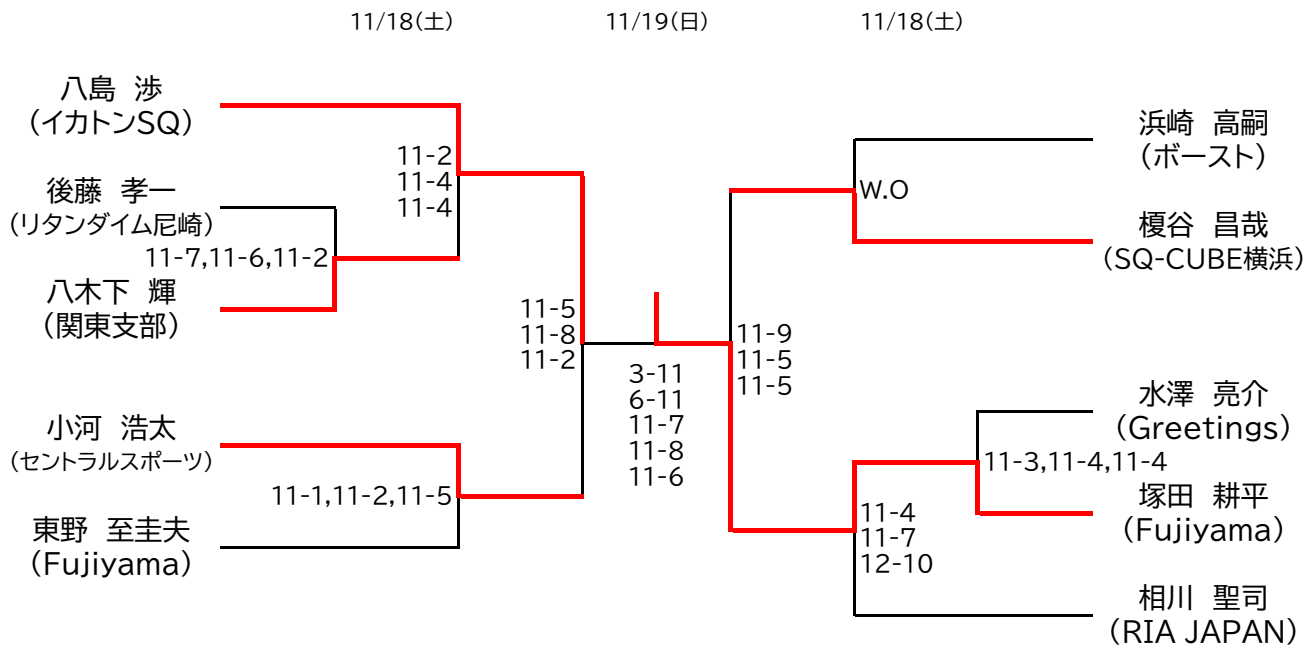

## << 選手権男子本戦 >>

決勝:11/19(日)

<会場>1回戦・2回戦・準々決勝は「SQ-CUBE横浜」 準決勝・決勝は「トレッサ横浜」

## &lt;&lt; 選手権女子予選 &gt;&gt; 11/16(木)

※予選は全て5ゲームスマッチ

<< 選手権男子予選(1/2) >> 11/16(木)

※予選は全て5ゲームスマッチ

<< 選手権男子予選(2/2) >> 11/16(木)

※予選は全て5ゲームスマッチ

マスターズ女子OVER35+OVER45

決勝は、「トレッサ横浜」会場  
決勝以外は、「SQ-CUBE横浜」会場  
全て5ゲームスマッチ

マスターズ女子OVER55

決勝は、「トレッサ横浜」会場  
決勝以外は、「SQ-CUBE横浜」会場  
全て5ゲームスマッチ

マスターズ男子OVER35

決勝は、「トレッサ横浜」会場  
 決勝以外は、「SQ-CUBE横浜」会場  
 全て5ゲームスマッチ

マスターズ男子OVER45

決勝は、「トレッサ横浜」会場  
 決勝以外は、「SQ-CUBE横浜」会場  
 全て5ゲームスマッチ

マスターズ男子OVER55