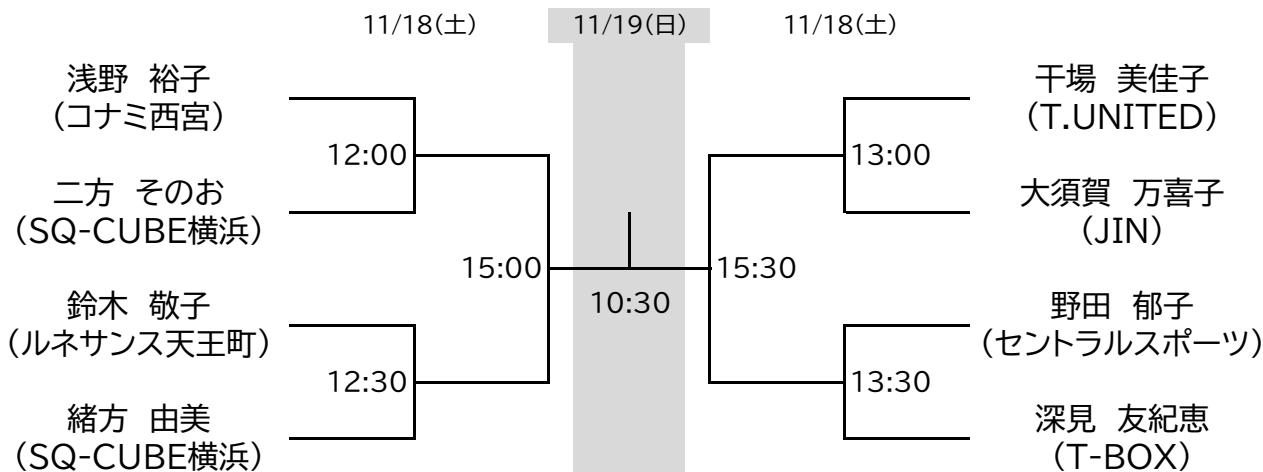

<< 選手権女子本戦 >>

<会場> 1回戦、準々決勝は「SQ-CUBE横浜」、準決勝・決勝は「トレッサ横浜」

<< 選手権女子予選 >> 11/16(木)

※予選は全て5ゲームスマッチ

<< 選手権男子予選(1/2) >> 11/16(木)

※予選は全て5ゲームスマッチ

<< 選手権男子予選(2/2) >> 11/16(木)

※予選は全て5ゲームスマッチ

マスターズ女子OVER35+OVER45

決勝は、「トレッサ横浜」会場
決勝以外は、「SQ-CUBE横浜」会場
全て5ゲームスマッチ

マスターズ女子OVER55

決勝は、「トレッサ横浜」会場
決勝以外は、「SQ-CUBE横浜」会場
全て5ゲームスマッチ

マスターズ男子OVER35

決勝は、「トレッサ横浜」会場
決勝以外は、「SQ-CUBE横浜」会場
全て5ゲームスマッチ

マスターズ男子OVER45

決勝は、「トレッサ横浜」会場
決勝以外は、「SQ-CUBE横浜」会場
全て5ゲームスマッチ