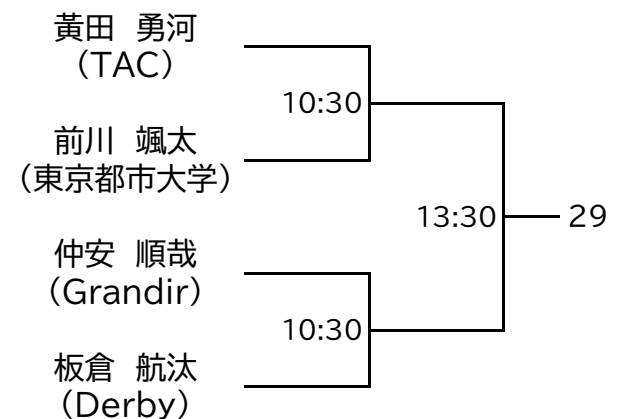

<< 選手権女子本戦 >>

<会場> 1回戦、準々決勝は「SQ-CUBE横浜」、準決勝・決勝は「トレッサ横浜」

<< 選手権女子予選 >> 11/16(木)

※予選は全て5ゲームスマッチ

<< 選手権男子予選(1/2) >> 11/16(木)

※予選は全て5ゲームスマッチ

<< 選手権男子予選(2/2) >> 11/16(木)

※予選は全て5ゲームスマッチ

マスターズ女子OVER35+OVER45

決勝は、「トレッサ横浜」会場
決勝以外は、「SQ-CUBE横浜」会場
全て5ゲームスマッチ

マスターズ女子OVER55

決勝は、「トレッサ横浜」会場
決勝以外は、「SQ-CUBE横浜」会場
全て5ゲームスマッチ

マスターズ男子OVER35

決勝は、「トレッサ横浜」会場
決勝以外は、「SQ-CUBE横浜」会場
全て5ゲームスマッチ

マスターズ男子OVER45

決勝は、「トレッサ横浜」会場
決勝以外は、「SQ-CUBE横浜」会場
全て5ゲームスマッチ