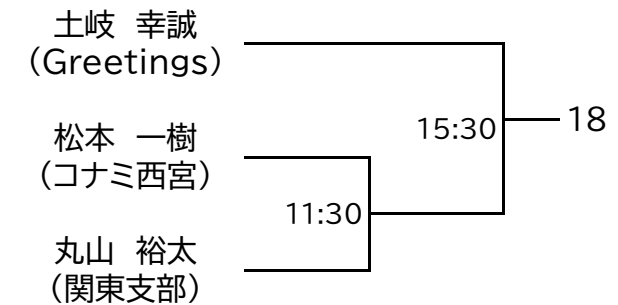

<< 選手権女子本戦 >>

<会場> 1回戦、準々決勝は「SQ-CUBE横浜」、準決勝・決勝は「トレッサ横浜」

<< 選手権女子予選 >> 11/16(木)

※予選は全て5ゲームスマッチ

<< 選手権男子予選(1/2) >> 11/16(木)

※予選は全て5ゲームスマッチ

<< 選手権男子予選(2/2) >> 11/16(木)

※予選は全て5ゲームスマッチ

マスターズ女子OVER35+OVER45

決勝は、「トレッサ横浜」会場
決勝以外は、「SQ-CUBE横浜」会場
全て5ゲームスマッチ

マスターズ女子OVER55

決勝は、「トレッサ横浜」会場
決勝以外は、「SQ-CUBE横浜」会場
全て5ゲームスマッチ

マスターズ男子OVER35

決勝は、「トレッサ横浜」会場
決勝以外は、「SQ-CUBE横浜」会場
全て5ゲームスマッチ

マスターズ男子OVER45

決勝は、「トレッサ横浜」会場
決勝以外は、「SQ-CUBE横浜」会場
全て5ゲームスマッチ