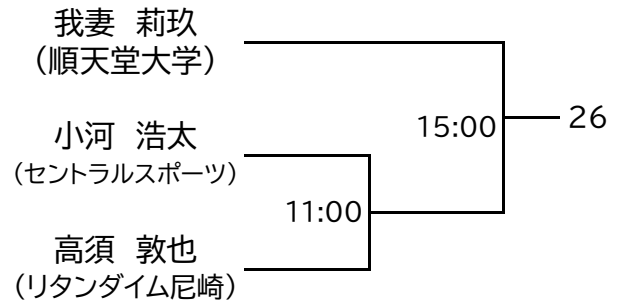

<< 選手権女子本戦 >>

<会場> 1回戦、準々決勝は「SQ-CUBE横浜」、準決勝・決勝は「トレッサ横浜」

<< 選手権女子予選 >> 11/16(木)

※予選は全て5ゲームスマッチ

<< 選手権男子予選(1/2) >> 11/16(木)

※予選は全て5ゲームスマッチ

<< 選手権男子予選(2/2) >> 11/16(木)

※予選は全て5ゲームスマッチ

マスターズ女子OVER35+OVER45

決勝は、「トレッサ横浜」会場
決勝以外は、「SQ-CUBE横浜」会場
全て5ゲームスマッチ

マスターズ女子OVER55

決勝は、「トレッサ横浜」会場
決勝以外は、「SQ-CUBE横浜」会場
全て5ゲームスマッチ

マスターズ男子OVER35

決勝は、「トレッサ横浜」会場
決勝以外は、「SQ-CUBE横浜」会場
全て5ゲームスマッチ

マスターズ男子OVER45

決勝は、「トレッサ横浜」会場
決勝以外は、「SQ-CUBE横浜」会場
全て5ゲームスマッチ