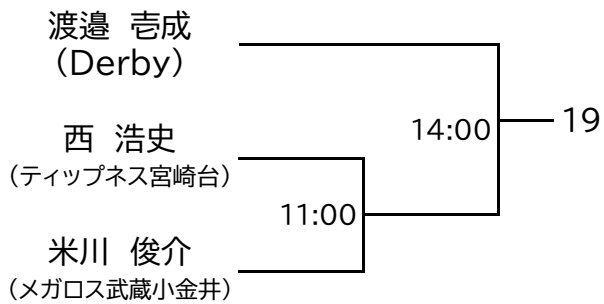

<< 選手権女子本戦 >>

<会場> 1回戦、準々決勝は「SQ-CUBE横浜」、準決勝・決勝は「トレッサ横浜」

<< 選手権女子予選 >> 11/16(木)

※予選は全て5ゲームスマッチ

<< 選手権男子予選(1/2) >> 11/16(木)

※予選は全て5ゲームスマッチ

<< 選手権男子予選(2/2) >> 11/16(木)

※予選は全て5ゲームスマッチ

マスターズ女子OVER35+OVER45

決勝は、「トレッサ横浜」会場
決勝以外は、「SQ-CUBE横浜」会場
全て5ゲームスマッチ

マスターズ女子OVER55

決勝は、「トレッサ横浜」会場
決勝以外は、「SQ-CUBE横浜」会場
全て5ゲームスマッチ

マスターズ男子OVER35

決勝は、「トレッサ横浜」会場
決勝以外は、「SQ-CUBE横浜」会場
全て5ゲームスマッチ

マスターズ男子OVER45

決勝は、「トレッサ横浜」会場
決勝以外は、「SQ-CUBE横浜」会場
全て5ゲームスマッチ