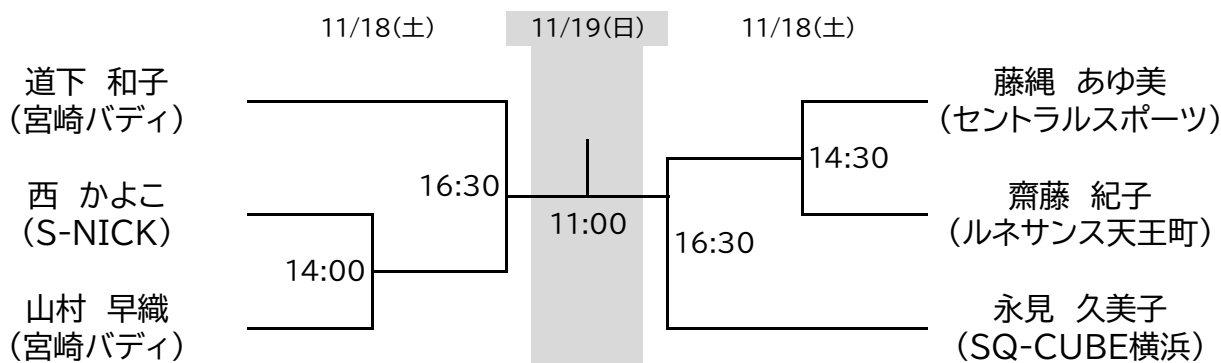

<< 選手権女子本戦 >>

<会場> 1回戦、準々決勝は「SQ-CUBE横浜」、準決勝・決勝は「トレッサ横浜」

<< 選手権女子予選 >> 11/16(木)

※予選は全て5ゲームスマッチ

<< 選手権男子予選(1/2) >> 11/16(木)

※予選は全て5ゲームスマッチ

<< 選手権男子予選(2/2) >> 11/16(木)

※予選は全て5ゲームスマッチ

マスターズ女子OVER35+OVER45

決勝は、「トレッサ横浜」会場
決勝以外は、「SQ-CUBE横浜」会場
全て5ゲームスマッチ

マスターズ女子OVER55

決勝は、「トレッサ横浜」会場
決勝以外は、「SQ-CUBE横浜」会場
全て5ゲームスマッチ

マスターズ男子OVER35

決勝は、「トレッサ横浜」会場
決勝以外は、「SQ-CUBE横浜」会場
全て5ゲームスマッチ

マスターズ男子OVER45

決勝は、「トレッサ横浜」会場
決勝以外は、「SQ-CUBE横浜」会場
全て5ゲームスマッチ