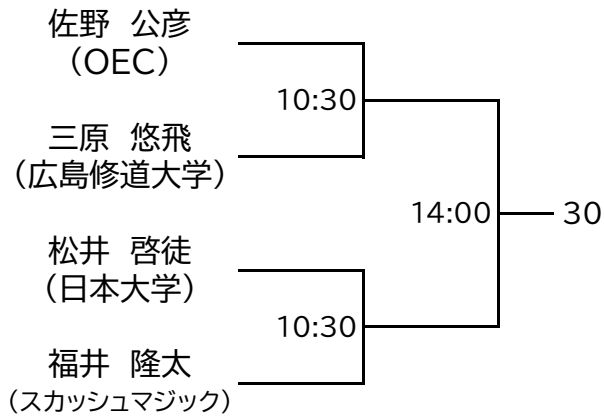

<< 選手権女子本戦 >>

<会場> 1回戦、準々決勝は「SQ-CUBE横浜」、準決勝・決勝は「トレッサ横浜」

<< 選手権女子予選 >> 11/16(木)

※予選は全て5ゲームスマッチ

<< 選手権男子予選(1/2) >> 11/16(木)

※予選は全て5ゲームスマッチ

<< 選手権男子予選(2/2) >> 11/16(木)

※予選は全て5ゲームスマッチ

マスターズ女子OVER35+OVER45

決勝は、「トレッサ横浜」会場
決勝以外は、「SQ-CUBE横浜」会場
全て5ゲームスマッチ

マスターズ女子OVER55

決勝は、「トレッサ横浜」会場
決勝以外は、「SQ-CUBE横浜」会場
全て5ゲームスマッチ

マスターズ男子OVER35

決勝は、「トレッサ横浜」会場
決勝以外は、「SQ-CUBE横浜」会場
全て5ゲームスマッチ

マスターズ男子OVER45

決勝は、「トレッサ横浜」会場
決勝以外は、「SQ-CUBE横浜」会場
全て5ゲームスマッチ