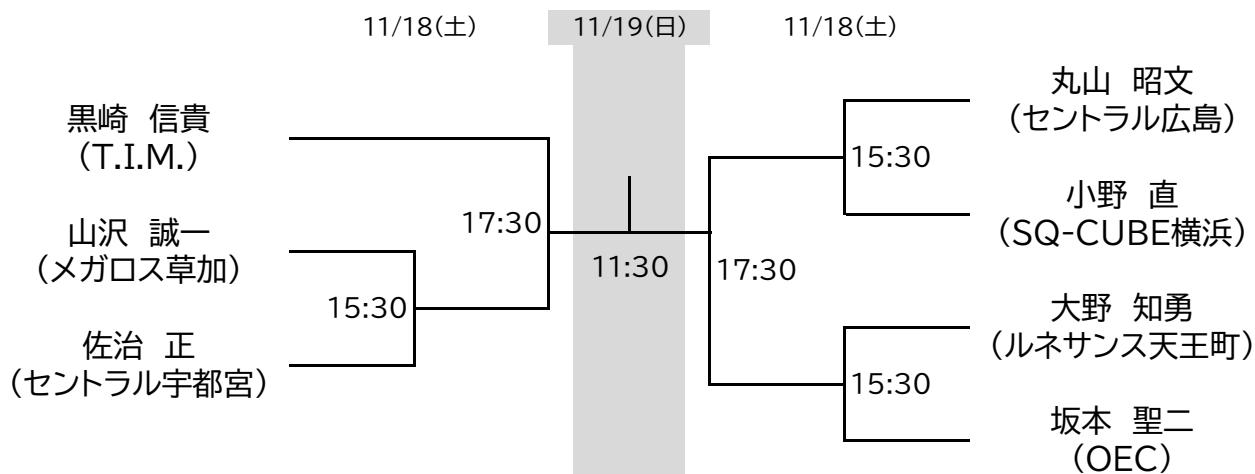

<< 選手権女子本戦 >>

<会場> 1回戦、準々決勝は「SQ-CUBE横浜」、準決勝・決勝は「トレッサ横浜」

<< 選手権女子予選 >> 11/16(木)

※予選は全て5ゲームスマッチ

<< 選手権男子予選(1/2) >> 11/16(木)

※予選は全て5ゲームスマッチ

<< 選手権男子予選(2/2) >> 11/16(木)

※予選は全て5ゲームスマッチ

マスターズ女子OVER35+OVER45

決勝は、「トレッサ横浜」会場
決勝以外は、「SQ-CUBE横浜」会場
全て5ゲームスマッチ

マスターズ女子OVER55

決勝は、「トレッサ横浜」会場
決勝以外は、「SQ-CUBE横浜」会場
全て5ゲームスマッチ

マスターズ男子OVER35

決勝は、「トレッサ横浜」会場
決勝以外は、「SQ-CUBE横浜」会場
全て5ゲームスマッチ

マスターズ男子OVER45

決勝は、「トレッサ横浜」会場
決勝以外は、「SQ-CUBE横浜」会場
全て5ゲームスマッチ

第52回全日本スカッシュ選手権

マスターズ男子OVER55

決勝は、「トレッサ横浜」会場
 決勝以外は、「SQ-CUBE横浜」会場
 全て5ゲームスマッチ

マスターズ男子OVER65

決勝は、「トレッサ横浜」会場
決勝以外は、「SQ-CUBE横浜」会場
全て5ゲームスマッチ

マスターズ男子OVER70

決勝は、「トレッサ横浜」会場
決勝以外は、「SQ-CUBE横浜」会場
全て5ゲームスマッチ