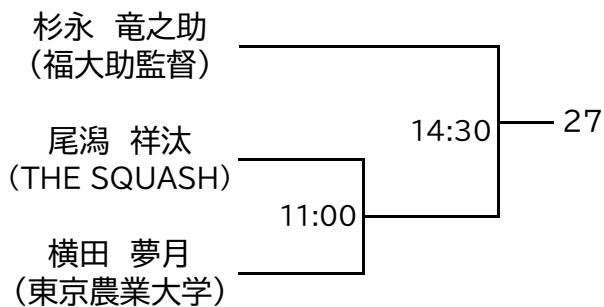

<< 選手権女子本戦 >>

<会場> 1回戦、準々決勝は「SQ-CUBE横浜」、準決勝・決勝は「トレッサ横浜」

<< 選手権女子予選 >> 11/16(木)

※予選は全て5ゲームスマッチ

<< 選手権男子予選(1/2) >> 11/16(木)

※予選は全て5ゲームスマッチ

<< 選手権男子予選(2/2) >> 11/16(木)

※予選は全て5ゲームスマッチ

マスターズ女子OVER35+OVER45

決勝は、「トレッサ横浜」会場
決勝以外は、「SQ-CUBE横浜」会場
全て5ゲームスマッチ

マスターズ女子OVER55

決勝は、「トレッサ横浜」会場
決勝以外は、「SQ-CUBE横浜」会場
全て5ゲームスマッチ

マスターズ男子OVER35

決勝は、「トレッサ横浜」会場
決勝以外は、「SQ-CUBE横浜」会場
全て5ゲームスマッチ

マスターズ男子OVER45

決勝は、「トレッサ横浜」会場
決勝以外は、「SQ-CUBE横浜」会場
全て5ゲームスマッチ