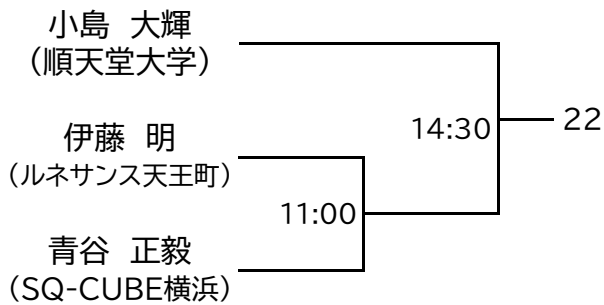

<< 選手権女子本戦 >>

<会場> 1回戦、準々決勝は「SQ-CUBE横浜」、準決勝・決勝は「トレッサ横浜」

<< 選手権女子予選 >> 11/16(木)

※予選は全て5ゲームスマッチ

<< 選手権男子予選(1/2) >> 11/16(木)

※予選は全て5ゲームスマッチ

<< 選手権男子予選(2/2) >> 11/16(木)

※予選は全て5ゲームスマッチ

マスターズ女子OVER35+OVER45

決勝は、「トレッサ横浜」会場
決勝以外は、「SQ-CUBE横浜」会場
全て5ゲームスマッチ

マスターズ女子OVER55

決勝は、「トレッサ横浜」会場
決勝以外は、「SQ-CUBE横浜」会場
全て5ゲームスマッチ

マスターズ男子OVER35

決勝は、「トレッサ横浜」会場
決勝以外は、「SQ-CUBE横浜」会場
全て5ゲームスマッチ

マスターズ男子OVER45

決勝は、「トレッサ横浜」会場
決勝以外は、「SQ-CUBE横浜」会場
全て5ゲームスマッチ