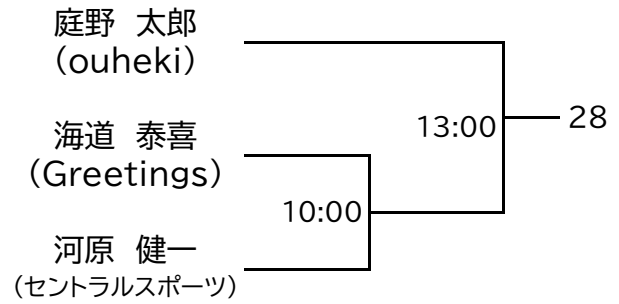

<< 選手権女子本戦 >>

<会場> 1回戦、準々決勝は「SQ-CUBE横浜」、準決勝・決勝は「トレッサ横浜」

<< 選手権女子予選 >> 11/16(木)

※予選は全て5ゲームスマッチ

<< 選手権男子予選(1/2) >> 11/16(木)

※予選は全て5ゲームスマッチ

<< 選手権男子予選(2/2) >> 11/16(木)

※予選は全て5ゲームスマッチ

マスターズ女子OVER35+OVER45

決勝は、「トレッサ横浜」会場
決勝以外は、「SQ-CUBE横浜」会場
全て5ゲームスマッチ

マスターズ女子OVER55

決勝は、「トレッサ横浜」会場
決勝以外は、「SQ-CUBE横浜」会場
全て5ゲームスマッチ

マスターズ男子OVER35

決勝は、「トレッサ横浜」会場
決勝以外は、「SQ-CUBE横浜」会場
全て5ゲームスマッチ

マスターズ男子OVER45

決勝は、「トレッサ横浜」会場
決勝以外は、「SQ-CUBE横浜」会場
全て5ゲームスマッチ