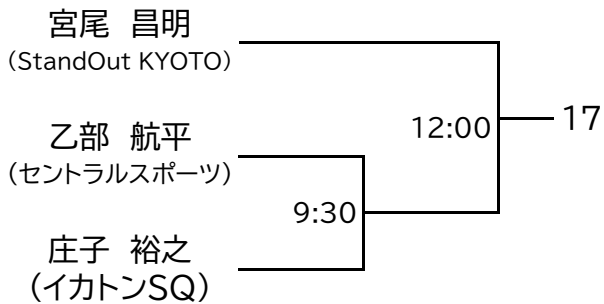

<< 選手権女子本戦 >>

<会場> 1回戦、準々決勝は「SQ-CUBE横浜」、準決勝・決勝は「トレッサ横浜」

<< 選手権女子予選 >> 11/16(木)

※予選は全て5ゲームスマッチ

<< 選手権男子予選(1/2) >> 11/16(木)

※予選は全て5ゲームスマッチ

<< 選手権男子予選(2/2) >> 11/16(木)

※予選は全て5ゲームスマッチ

マスターズ女子OVER35+OVER45

決勝は、「トレッサ横浜」会場
決勝以外は、「SQ-CUBE横浜」会場
全て5ゲームスマッチ

マスターズ女子OVER55

決勝は、「トレッサ横浜」会場
決勝以外は、「SQ-CUBE横浜」会場
全て5ゲームスマッチ

マスターズ男子OVER35

決勝は、「トレッサ横浜」会場
決勝以外は、「SQ-CUBE横浜」会場
全て5ゲームスマッチ

マスターズ男子OVER45

決勝は、「トレッサ横浜」会場
決勝以外は、「SQ-CUBE横浜」会場
全て5ゲームスマッチ