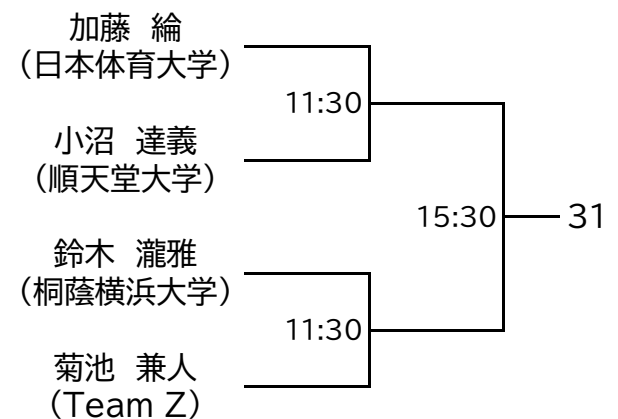

<< 選手権女子本戦 >>

<会場> 1回戦、準々決勝は「SQ-CUBE横浜」、準決勝・決勝は「トレッサ横浜」

<< 選手権女子予選 >> 11/16(木)

※予選は全て5ゲームスマッチ

<< 選手権男子予選(1/2) >> 11/16(木)

※予選は全て5ゲームスマッチ

<< 選手権男子予選(2/2) >> 11/16(木)

※予選は全て5ゲームスマッチ

マスターズ女子OVER35+OVER45

決勝は、「トレッサ横浜」会場
決勝以外は、「SQ-CUBE横浜」会場
全て5ゲームスマッチ

マスターズ女子OVER55

決勝は、「トレッサ横浜」会場
決勝以外は、「SQ-CUBE横浜」会場
全て5ゲームスマッチ

マスターズ男子OVER35

決勝は、「トレッサ横浜」会場
決勝以外は、「SQ-CUBE横浜」会場
全て5ゲームスマッチ

マスターズ男子OVER45

決勝は、「トレッサ横浜」会場
決勝以外は、「SQ-CUBE横浜」会場
全て5ゲームスマッチ