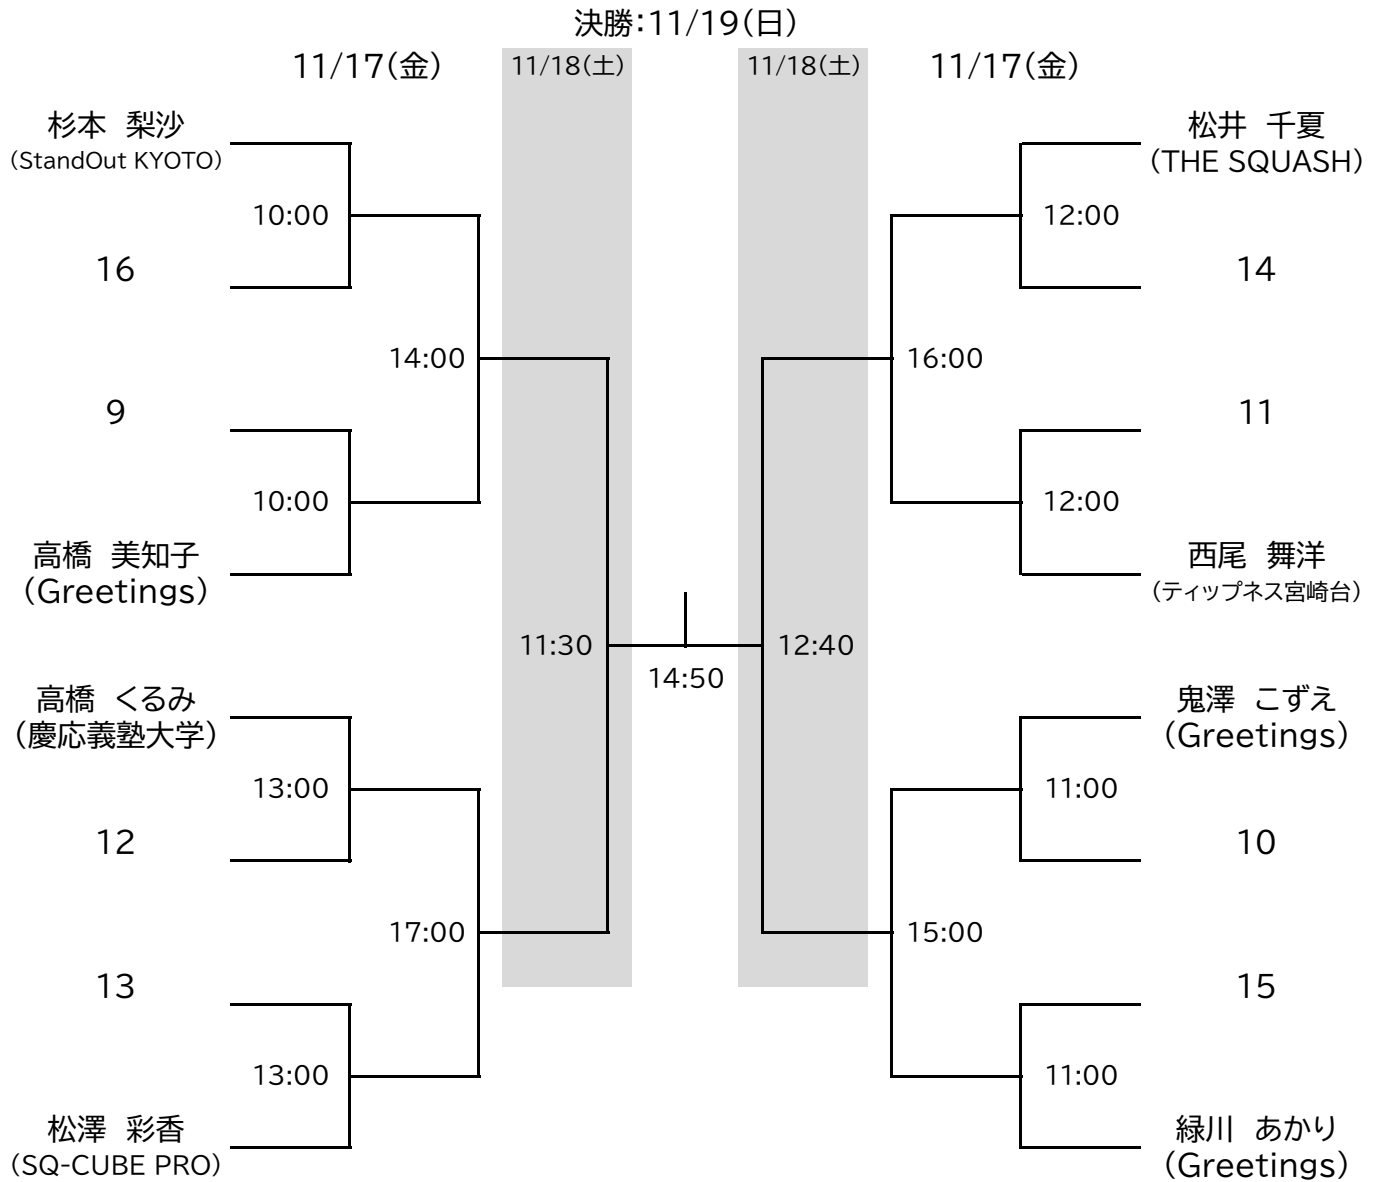

<< 選手権女子本戦 >>

<会場> 1回戦、準々決勝は「SQ-CUBE横浜」、準決勝・決勝は「トレッサ横浜」

<< 選手権女子予選 >> 11/16(木)

※予選は全て5ゲームスマッチ

<< 選手権男子予選(1/2) >> 11/16(木)

※予選は全て5ゲームスマッチ

<< 選手権男子予選(2/2) >> 11/16(木)

※予選は全て5ゲームスマッチ

マスターズ女子OVER35+OVER45

決勝は、「トレッサ横浜」会場
決勝以外は、「SQ-CUBE横浜」会場
全て5ゲームスマッチ

マスターズ女子OVER55

決勝は、「トレッサ横浜」会場
決勝以外は、「SQ-CUBE横浜」会場
全て5ゲームスマッチ

マスターズ男子OVER35

決勝は、「トレッサ横浜」会場
決勝以外は、「SQ-CUBE横浜」会場
全て5ゲームスマッチ

マスターズ男子OVER45

決勝は、「トレッサ横浜」会場
決勝以外は、「SQ-CUBE横浜」会場
全て5ゲームスマッチ