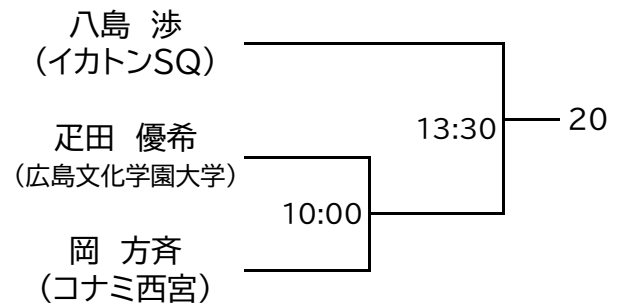

<< 選手権女子本戦 >>

<会場> 1回戦、準々決勝は「SQ-CUBE横浜」、準決勝・決勝は「トレッサ横浜」

<< 選手権女子予選 >> 11/16(木)

※予選は全て5ゲームスマッチ

<< 選手権男子予選(1/2) >> 11/16(木)

※予選は全て5ゲームスマッチ

<< 選手権男子予選(2/2) >> 11/16(木)

※予選は全て5ゲームスマッチ

マスターズ女子OVER35+OVER45

決勝は、「トレッサ横浜」会場
決勝以外は、「SQ-CUBE横浜」会場
全て5ゲームスマッチ

マスターズ女子OVER55

決勝は、「トレッサ横浜」会場
決勝以外は、「SQ-CUBE横浜」会場
全て5ゲームスマッチ

マスターズ男子OVER35

決勝は、「トレッサ横浜」会場
決勝以外は、「SQ-CUBE横浜」会場
全て5ゲームスマッチ

マスターズ男子OVER45

決勝は、「トレッサ横浜」会場
決勝以外は、「SQ-CUBE横浜」会場
全て5ゲームスマッチ