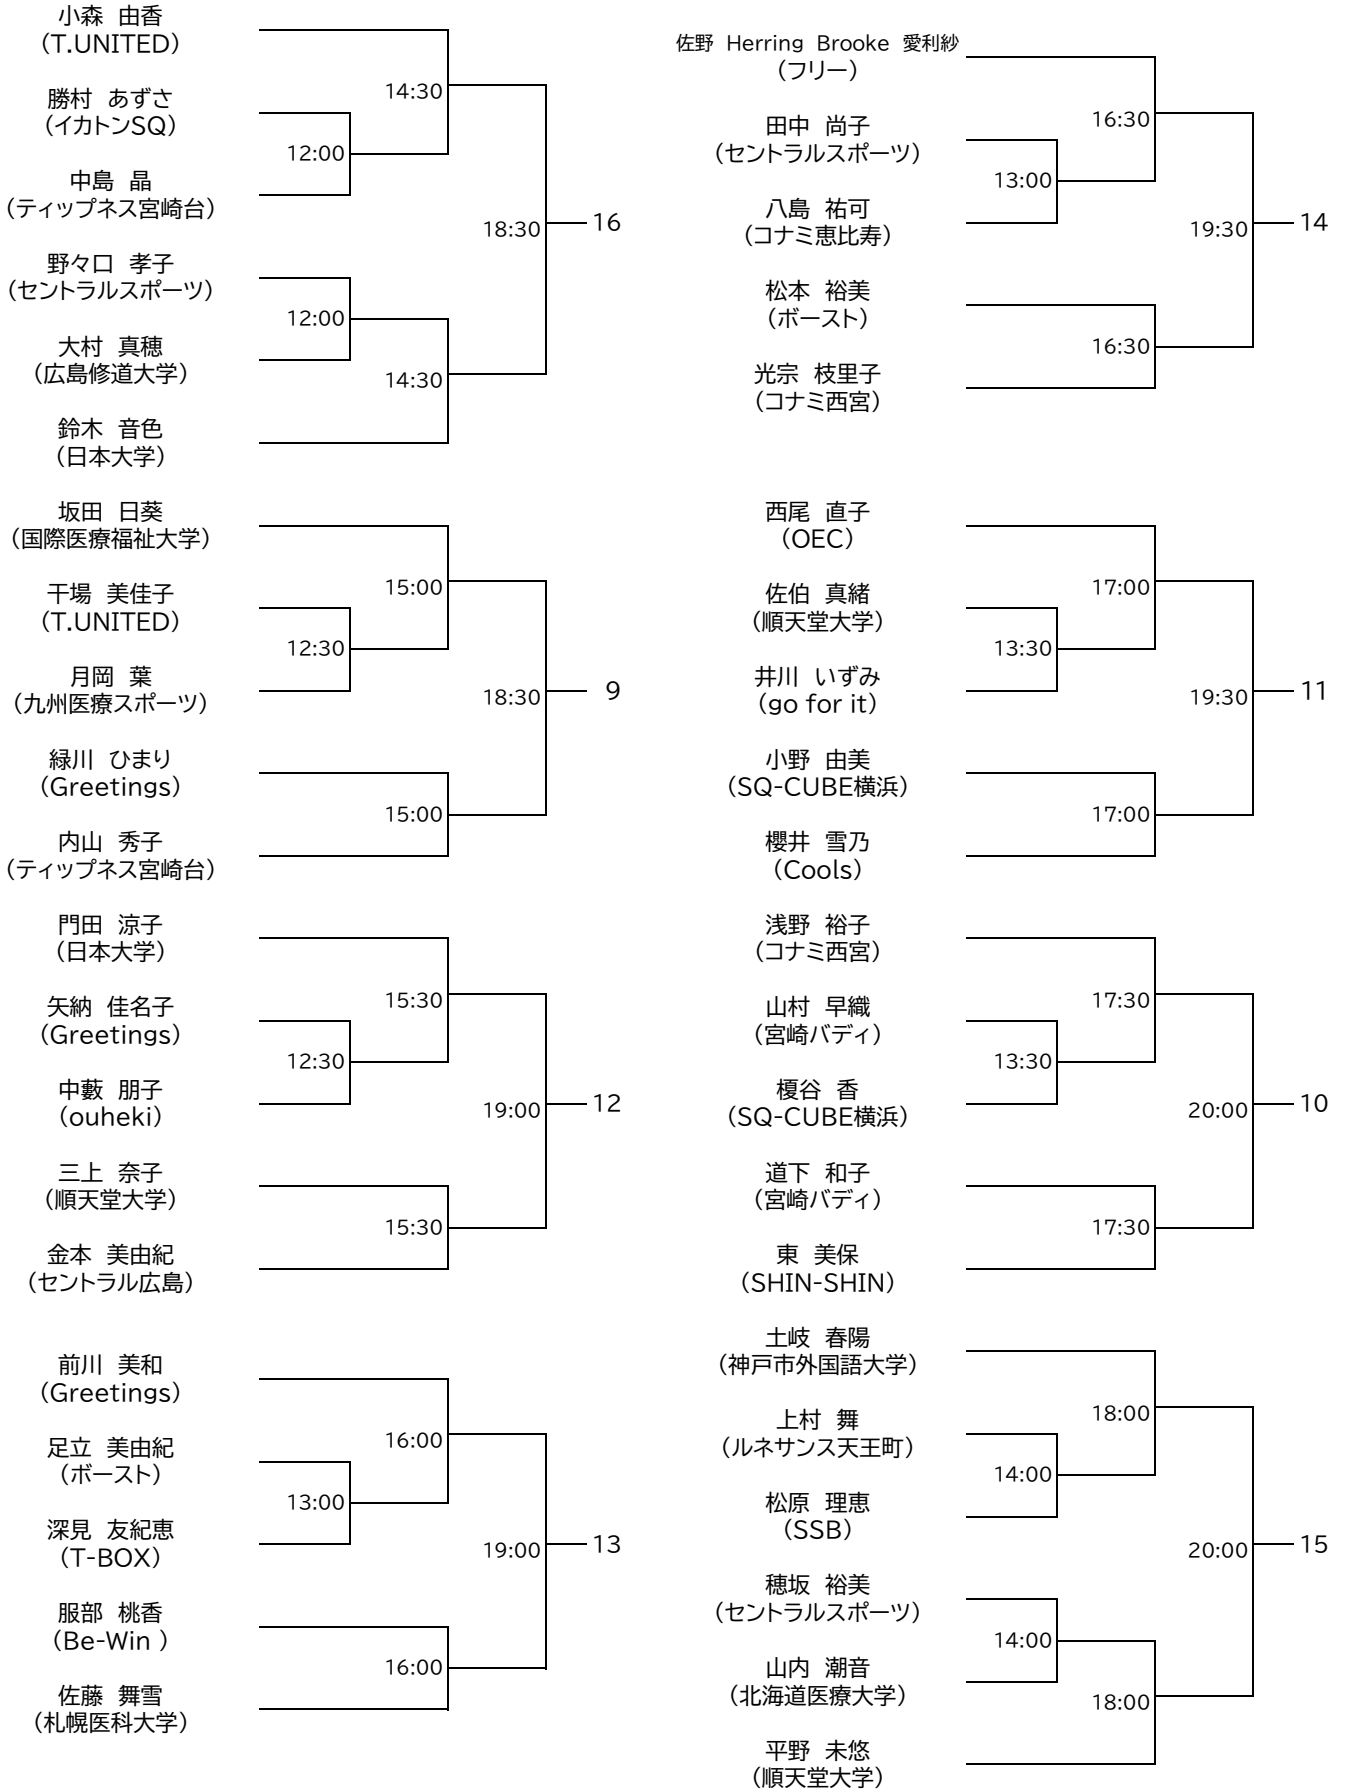

<< 選手権女子本戦 >>

<会場> 1回戦、準々決勝は「SQ-CUBE横浜」、準決勝・決勝は「トレッサ横浜」

<< 選手権女子予選 >> 11/16(木)

※予選は全て5ゲームスマッチ

<< 選手権男子予選(1/2) >> 11/16(木)

※予選は全て5ゲームスマッチ

<< 選手権男子予選(2/2) >> 11/16(木)

※予選は全て5ゲームスマッチ

マスターズ女子OVER35+OVER45

決勝は、「トレッサ横浜」会場
決勝以外は、「SQ-CUBE横浜」会場
全て5ゲームスマッチ

マスターズ女子OVER55

決勝は、「トレッサ横浜」会場
決勝以外は、「SQ-CUBE横浜」会場
全て5ゲームスマッチ

マスターズ男子OVER35

決勝は、「トレッサ横浜」会場
決勝以外は、「SQ-CUBE横浜」会場
全て5ゲームスマッチ

マスターズ男子OVER45

決勝は、「トレッサ横浜」会場
決勝以外は、「SQ-CUBE横浜」会場
全て5ゲームスマッチ