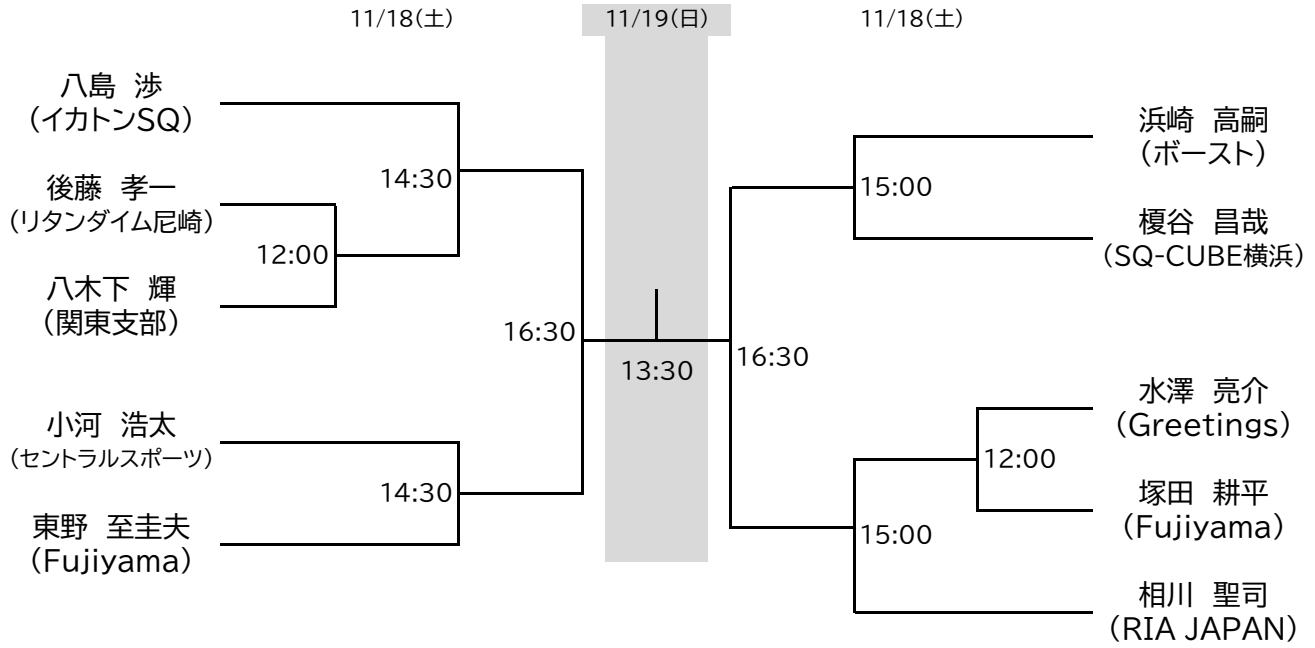

<< 選手権女子本戦 >>

<会場> 1回戦、準々決勝は「SQ-CUBE横浜」、準決勝・決勝は「トレッサ横浜」

<< 選手権女子予選 >> 11/16(木)

※予選は全て5ゲームスマッチ

<< 選手権男子予選(1/2) >> 11/16(木)

※予選は全て5ゲームスマッチ

<< 選手権男子予選(2/2) >> 11/16(木)

※予選は全て5ゲームスマッチ

マスターズ女子OVER35+OVER45

決勝は、「トレッサ横浜」会場
決勝以外は、「SQ-CUBE横浜」会場
全て5ゲームスマッチ

マスターズ女子OVER55

決勝は、「トレッサ横浜」会場
決勝以外は、「SQ-CUBE横浜」会場
全て5ゲームスマッチ

マスターズ男子OVER35

決勝は、「トレッサ横浜」会場
決勝以外は、「SQ-CUBE横浜」会場
全て5ゲームスマッチ

マスターズ男子OVER45

決勝は、「トレッサ横浜」会場
決勝以外は、「SQ-CUBE横浜」会場
全て5ゲームスマッチ

第52回全日本スカッシュ選手権

マスターズ男子OVER55

決勝は、「トレッサ横浜」会場
 決勝以外は、「SQ-CUBE横浜」会場
 全て5ゲームスマッチ

マスターズ男子OVER65

決勝は、「トレッサ横浜」会場
決勝以外は、「SQ-CUBE横浜」会場
全て5ゲームスマッチ

マスターズ男子OVER70

決勝は、「トレッサ横浜」会場
決勝以外は、「SQ-CUBE横浜」会場
全て5ゲームスマッチ