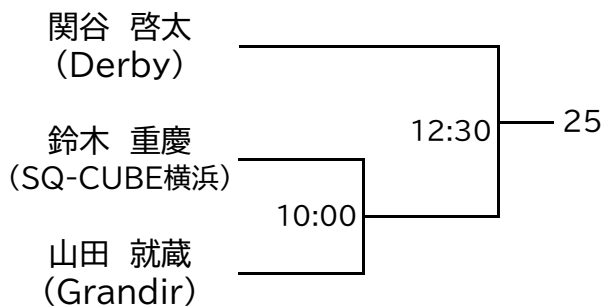

<< 選手権女子本戦 >>

<会場> 1回戦、準々決勝は「SQ-CUBE横浜」、準決勝・決勝は「トレッサ横浜」

<< 選手権女子予選 >> 11/16(木)

※予選は全て5ゲームスマッチ

<< 選手権男子予選(1/2) >> 11/16(木)

※予選は全て5ゲームスマッチ

<< 選手権男子予選(2/2) >> 11/16(木)

※予選は全て5ゲームスマッチ

マスターズ女子OVER35+OVER45

決勝は、「トレッサ横浜」会場
決勝以外は、「SQ-CUBE横浜」会場
全て5ゲームスマッチ

マスターズ女子OVER55

決勝は、「トレッサ横浜」会場
決勝以外は、「SQ-CUBE横浜」会場
全て5ゲームスマッチ

マスターズ男子OVER35

決勝は、「トレッサ横浜」会場
決勝以外は、「SQ-CUBE横浜」会場
全て5ゲームスマッチ

マスターズ男子OVER45

決勝は、「トレッサ横浜」会場
決勝以外は、「SQ-CUBE横浜」会場
全て5ゲームスマッチ