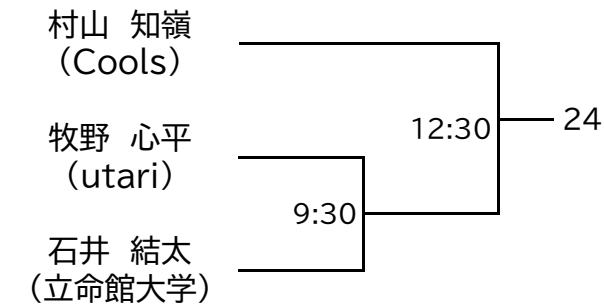

<< 選手権女子本戦 >>

<会場> 1回戦、準々決勝は「SQ-CUBE横浜」、準決勝・決勝は「トレッサ横浜」

<< 選手権女子予選 >> 11/16(木)

※予選は全て5ゲームスマッチ

<< 選手権男子予選(1/2) >> 11/16(木)

※予選は全て5ゲームスマッチ

<< 選手権男子予選(2/2) >> 11/16(木)

※予選は全て5ゲームスマッチ

マスターズ女子OVER35+OVER45

決勝は、「トレッサ横浜」会場
決勝以外は、「SQ-CUBE横浜」会場
全て5ゲームスマッチ

マスターズ女子OVER55

決勝は、「トレッサ横浜」会場
決勝以外は、「SQ-CUBE横浜」会場
全て5ゲームスマッチ

マスターズ男子OVER35

決勝は、「トレッサ横浜」会場
決勝以外は、「SQ-CUBE横浜」会場
全て5ゲームスマッチ

マスターズ男子OVER45

決勝は、「トレッサ横浜」会場
決勝以外は、「SQ-CUBE横浜」会場
全て5ゲームスマッチ