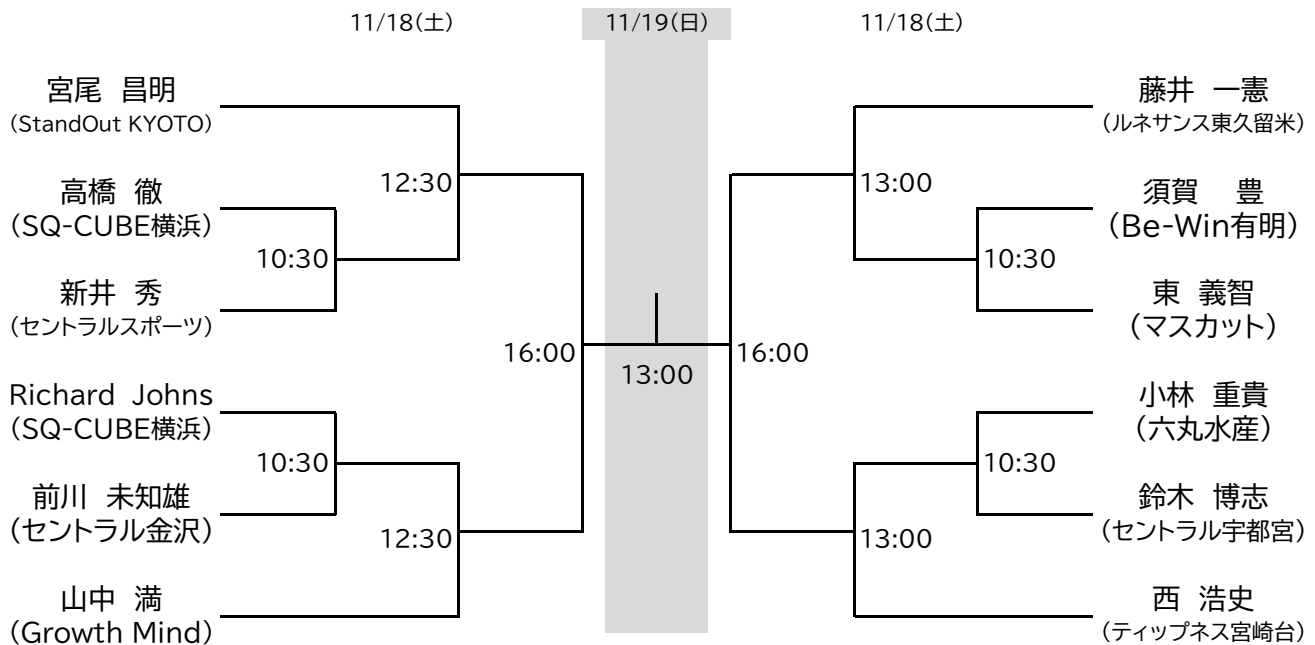

<< 選手権女子本戦 >>

<会場> 1回戦、準々決勝は「SQ-CUBE横浜」、準決勝・決勝は「トレッサ横浜」

<< 選手権女子予選 >> 11/16(木)

※予選は全て5ゲームスマッチ

<< 選手権男子予選(1/2) >> 11/16(木)

※予選は全て5ゲームスマッチ

<< 選手権男子予選(2/2) >> 11/16(木)

※予選は全て5ゲームスマッチ

マスターズ女子OVER35+OVER45

決勝は、「トレッサ横浜」会場
決勝以外は、「SQ-CUBE横浜」会場
全て5ゲームスマッチ

マスターズ女子OVER55

決勝は、「トレッサ横浜」会場
決勝以外は、「SQ-CUBE横浜」会場
全て5ゲームスマッチ

マスターズ男子OVER35

決勝は、「トレッサ横浜」会場
決勝以外は、「SQ-CUBE横浜」会場
全て5ゲームスマッチ

マスターズ男子OVER45

決勝は、「トレッサ横浜」会場
決勝以外は、「SQ-CUBE横浜」会場
全て5ゲームスマッチ