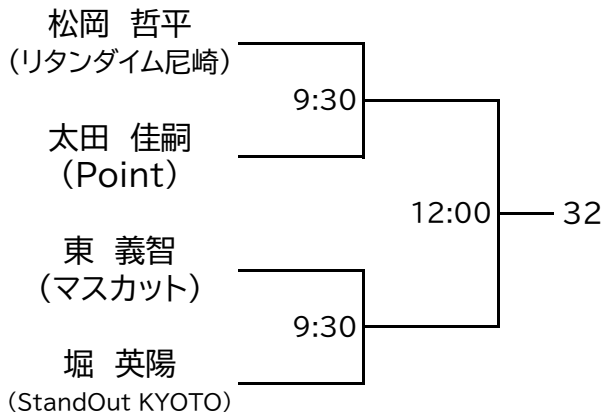

<< 選手権女子本戦 >>

<会場> 1回戦、準々決勝は「SQ-CUBE横浜」、準決勝・決勝は「トレッサ横浜」

<< 選手権女子予選 >> 11/16(木)

※予選は全て5ゲームスマッチ

<< 選手権男子予選(1/2) >> 11/16(木)

※予選は全て5ゲームスマッチ

<< 選手権男子予選(2/2) >> 11/16(木)

※予選は全て5ゲームスマッチ

マスターズ女子OVER35+OVER45

決勝は、「トレッサ横浜」会場
決勝以外は、「SQ-CUBE横浜」会場
全て5ゲームスマッチ

マスターズ女子OVER55

決勝は、「トレッサ横浜」会場
決勝以外は、「SQ-CUBE横浜」会場
全て5ゲームスマッチ

マスターズ男子OVER35

決勝は、「トレッサ横浜」会場
決勝以外は、「SQ-CUBE横浜」会場
全て5ゲームスマッチ

マスターズ男子OVER45

決勝は、「トレッサ横浜」会場
決勝以外は、「SQ-CUBE横浜」会場
全て5ゲームスマッチ