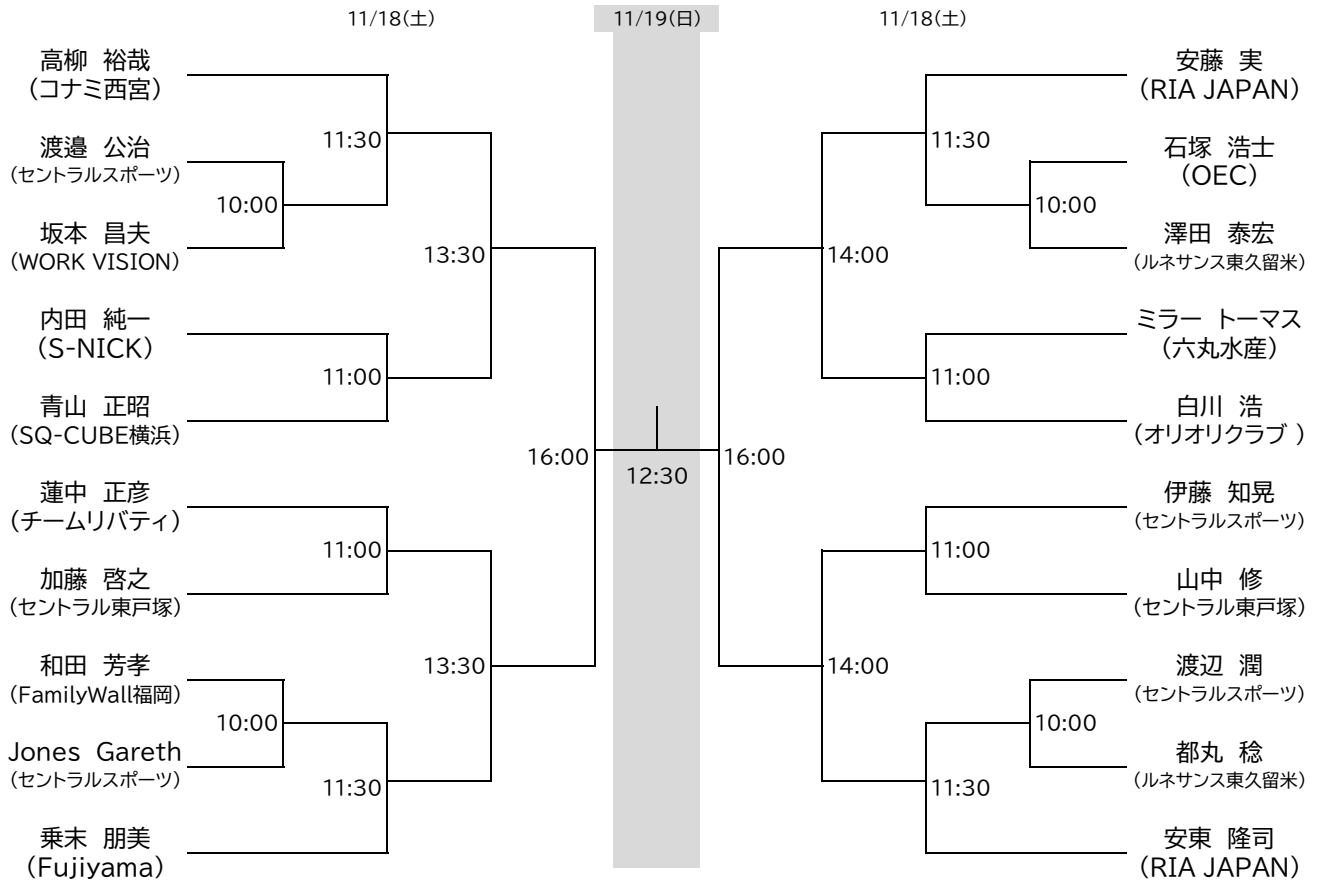

第52回全日本スカッシュ選手権

マスターズ男子OVER55

決勝は、「トレッサ横浜」会場
決勝以外は、「SQ-CUBE横浜」会場
全て5ゲームスマッチ