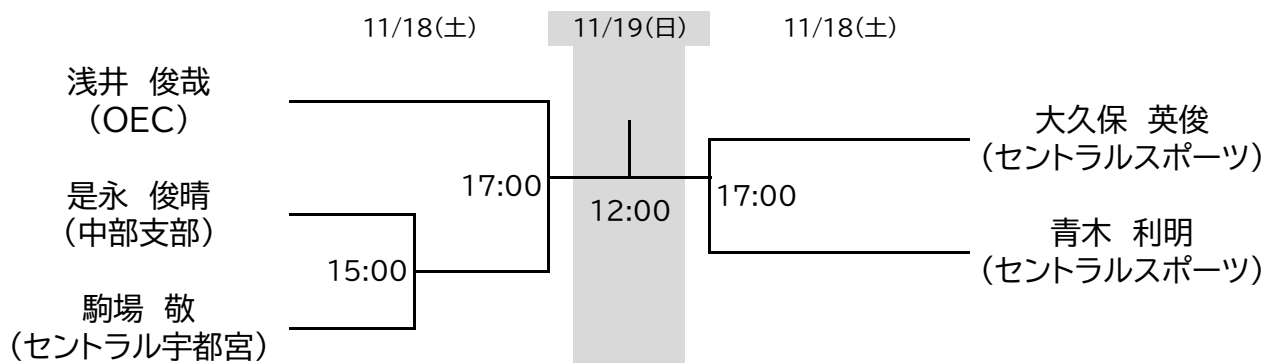

第52回全日本スカッシュ選手権

マスターズ男子OVER55

決勝は、「トレッサ横浜」会場
 決勝以外は、「SQ-CUBE横浜」会場
 全て5ゲームスマッチ

マスターズ男子OVER65

決勝は、「トレッサ横浜」会場
決勝以外は、「SQ-CUBE横浜」会場
全て5ゲームスマッチ

マスターズ男子OVER70

決勝は、「トレッサ横浜」会場
決勝以外は、「SQ-CUBE横浜」会場
全て5ゲームスマッチ