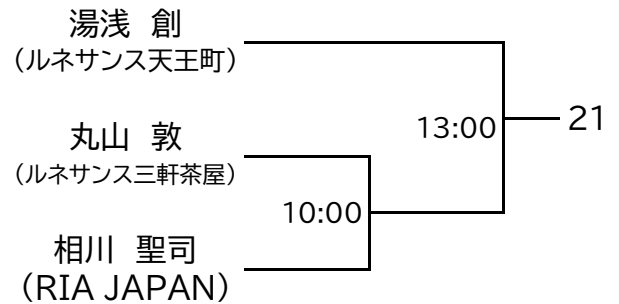

<< 選手権女子本戦 >>

<会場> 1回戦、準々決勝は「SQ-CUBE横浜」、準決勝・決勝は「トレッサ横浜」

<< 選手権女子予選 >> 11/16(木)

※予選は全て5ゲームスマッチ

<< 選手権男子予選(1/2) >> 11/16(木)

※予選は全て5ゲームスマッチ

<< 選手権男子予選(2/2) >> 11/16(木)

※予選は全て5ゲームスマッチ

マスターズ女子OVER35+OVER45

決勝は、「トレッサ横浜」会場
決勝以外は、「SQ-CUBE横浜」会場
全て5ゲームスマッチ

マスターズ女子OVER55

決勝は、「トレッサ横浜」会場
決勝以外は、「SQ-CUBE横浜」会場
全て5ゲームスマッチ

マスターズ男子OVER35

決勝は、「トレッサ横浜」会場
決勝以外は、「SQ-CUBE横浜」会場
全て5ゲームスマッチ

マスターズ男子OVER45

決勝は、「トレッサ横浜」会場
決勝以外は、「SQ-CUBE横浜」会場
全て5ゲームスマッチ