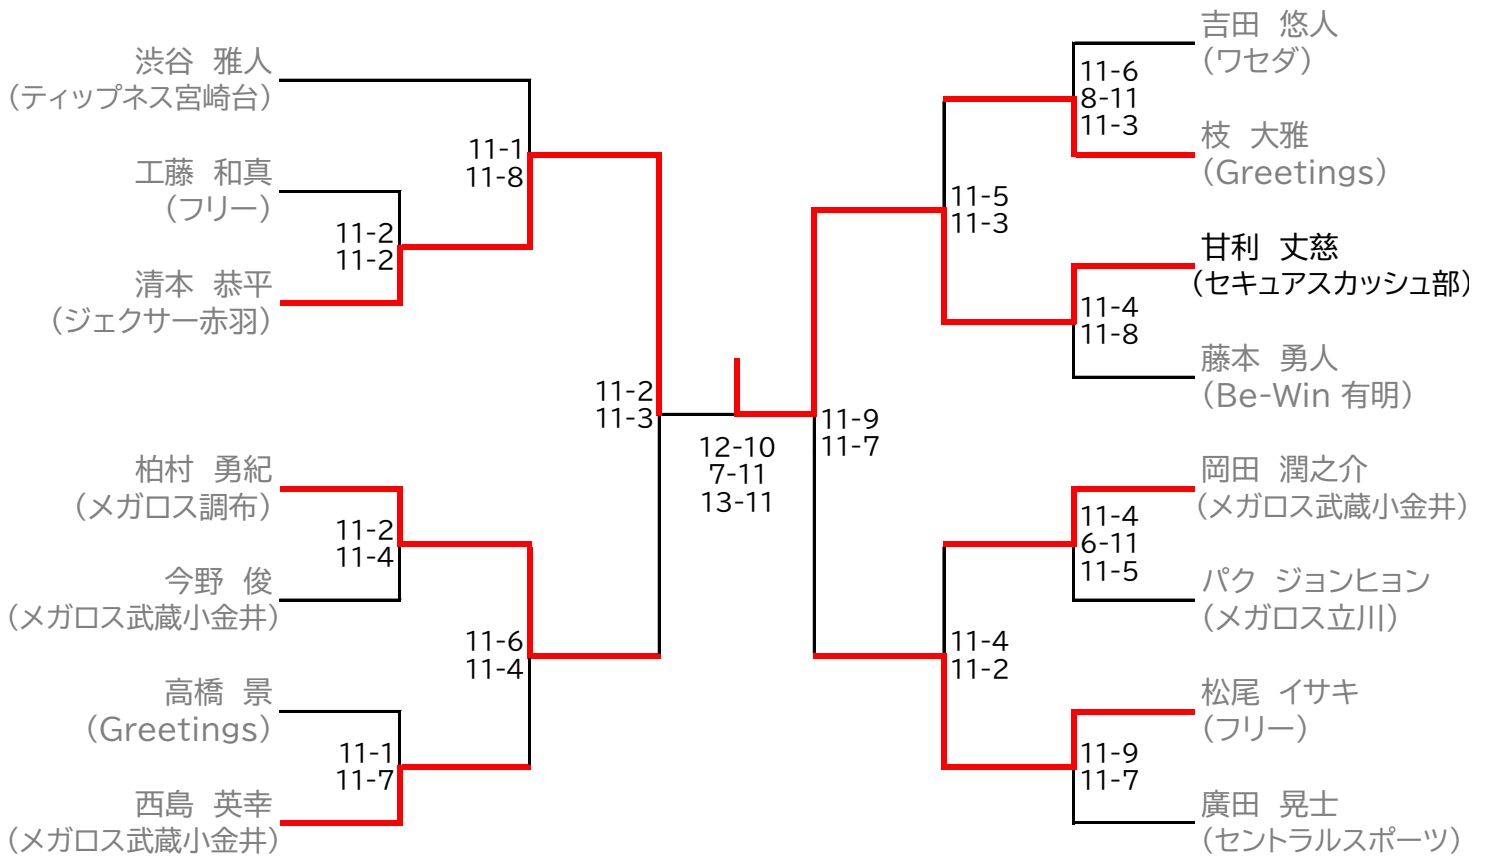

# 選手権女子予選

全て11月3日(金・祝)

# フレンド男子

11月5日(日)

# フレンド女子

11月5日(日)

# 新人男子

11月4日(土)