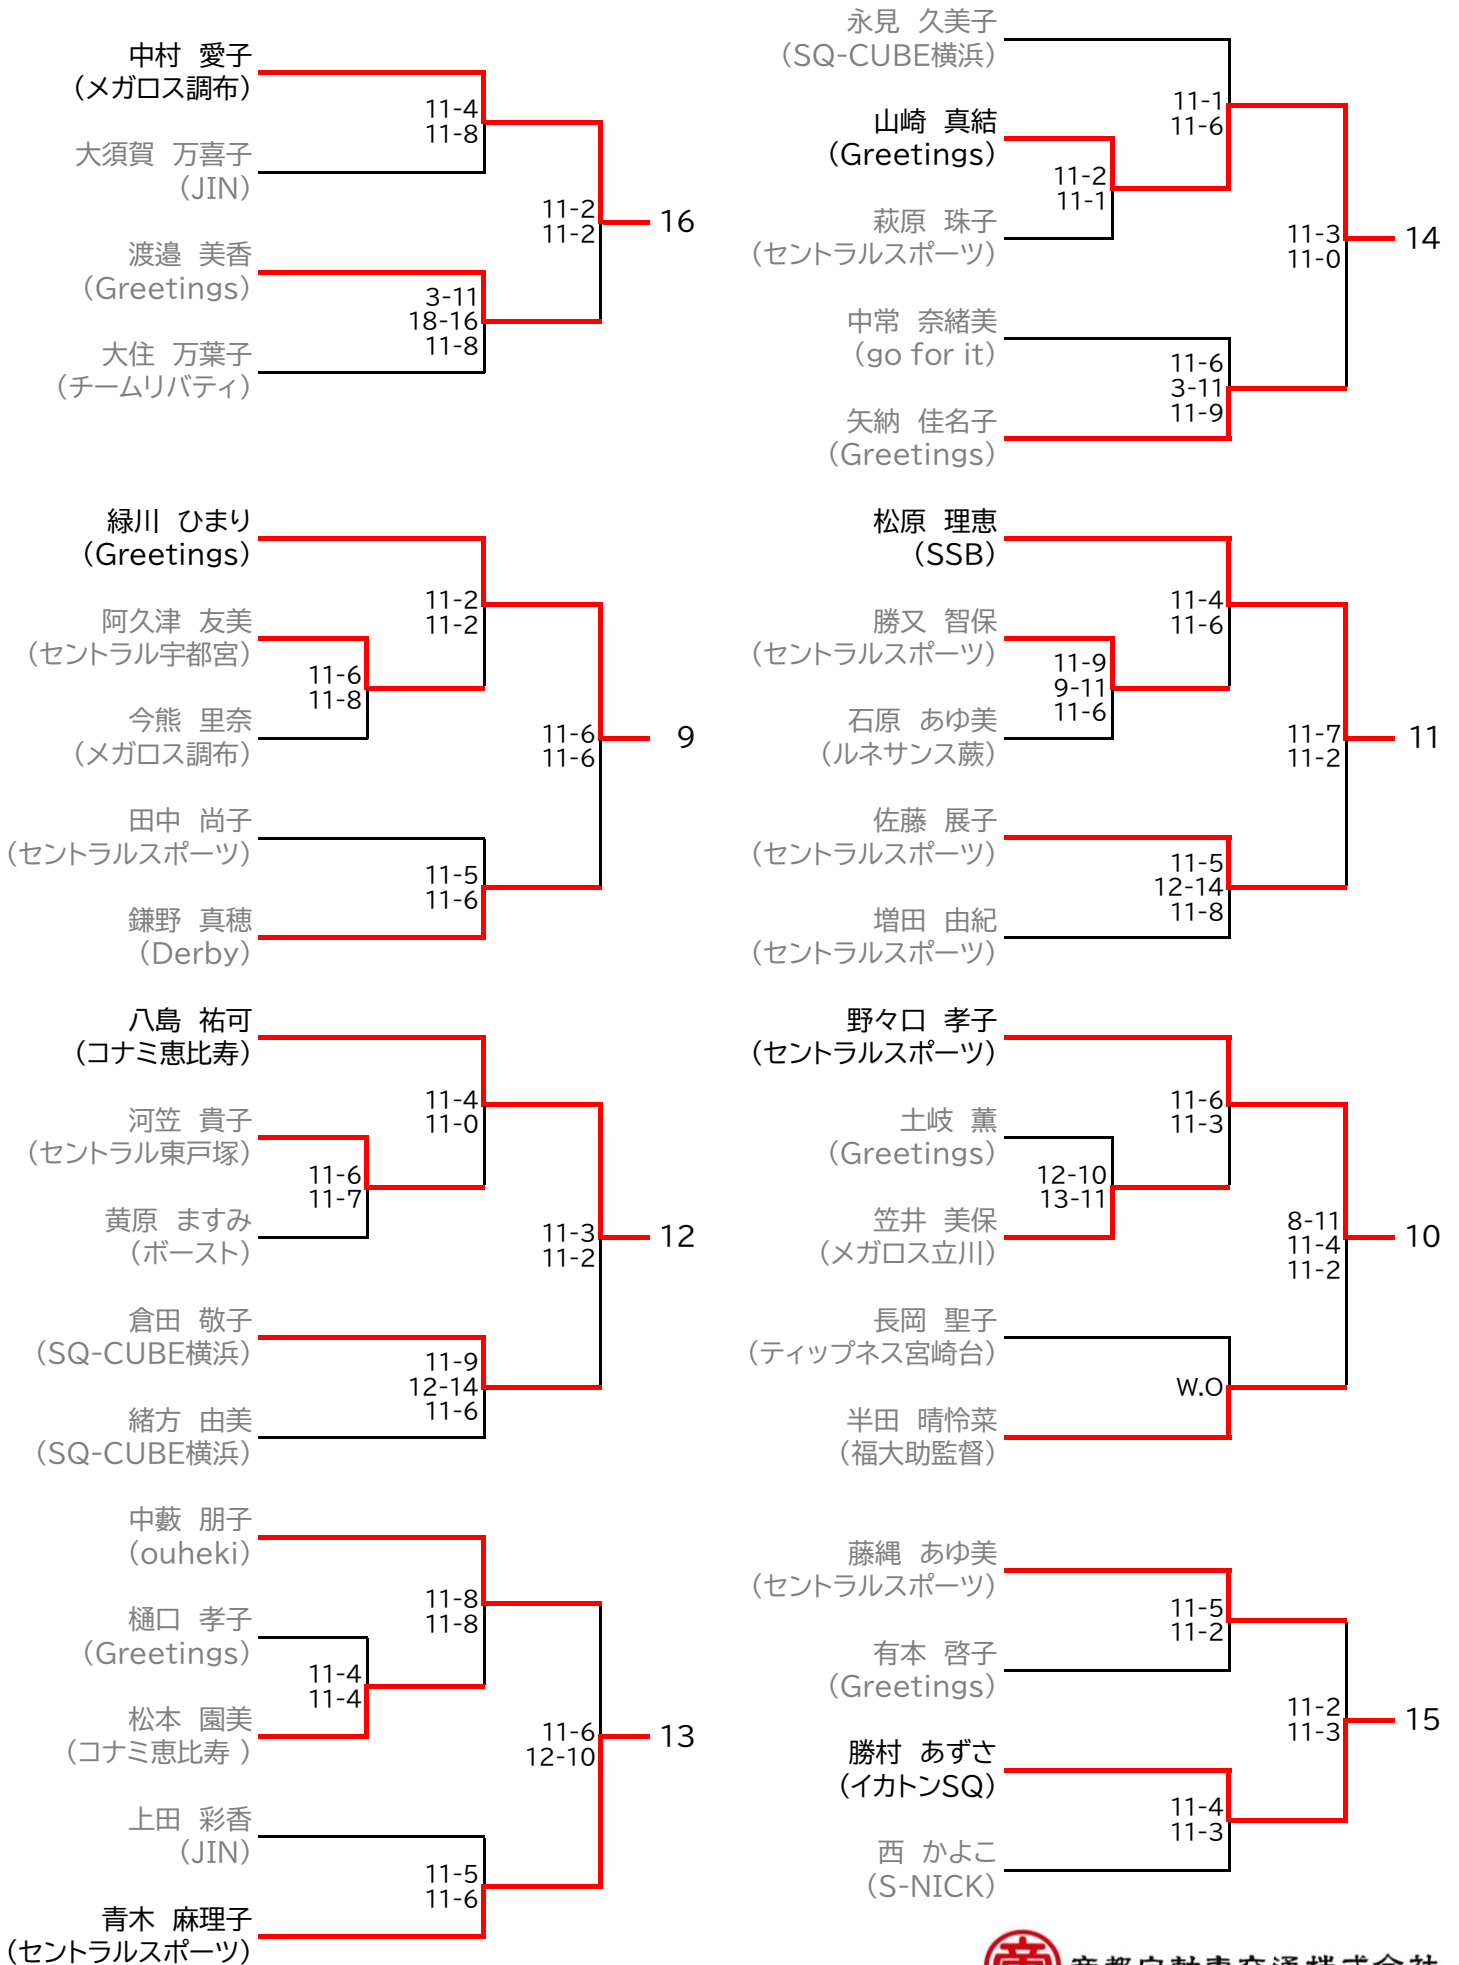

選手権女子予選

全て11月3日(金・祝)