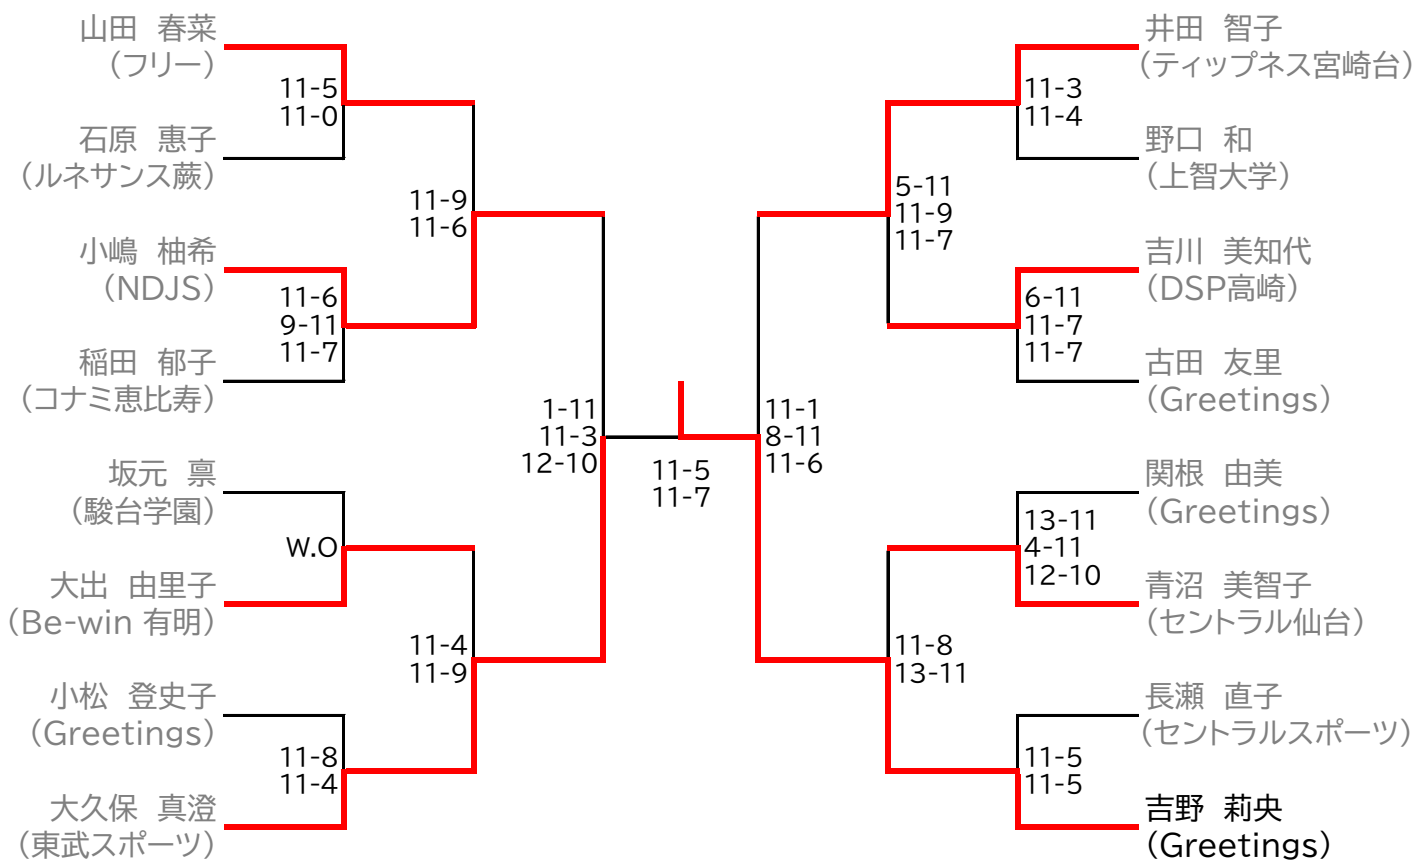

フレンド女子

11月5日(日)