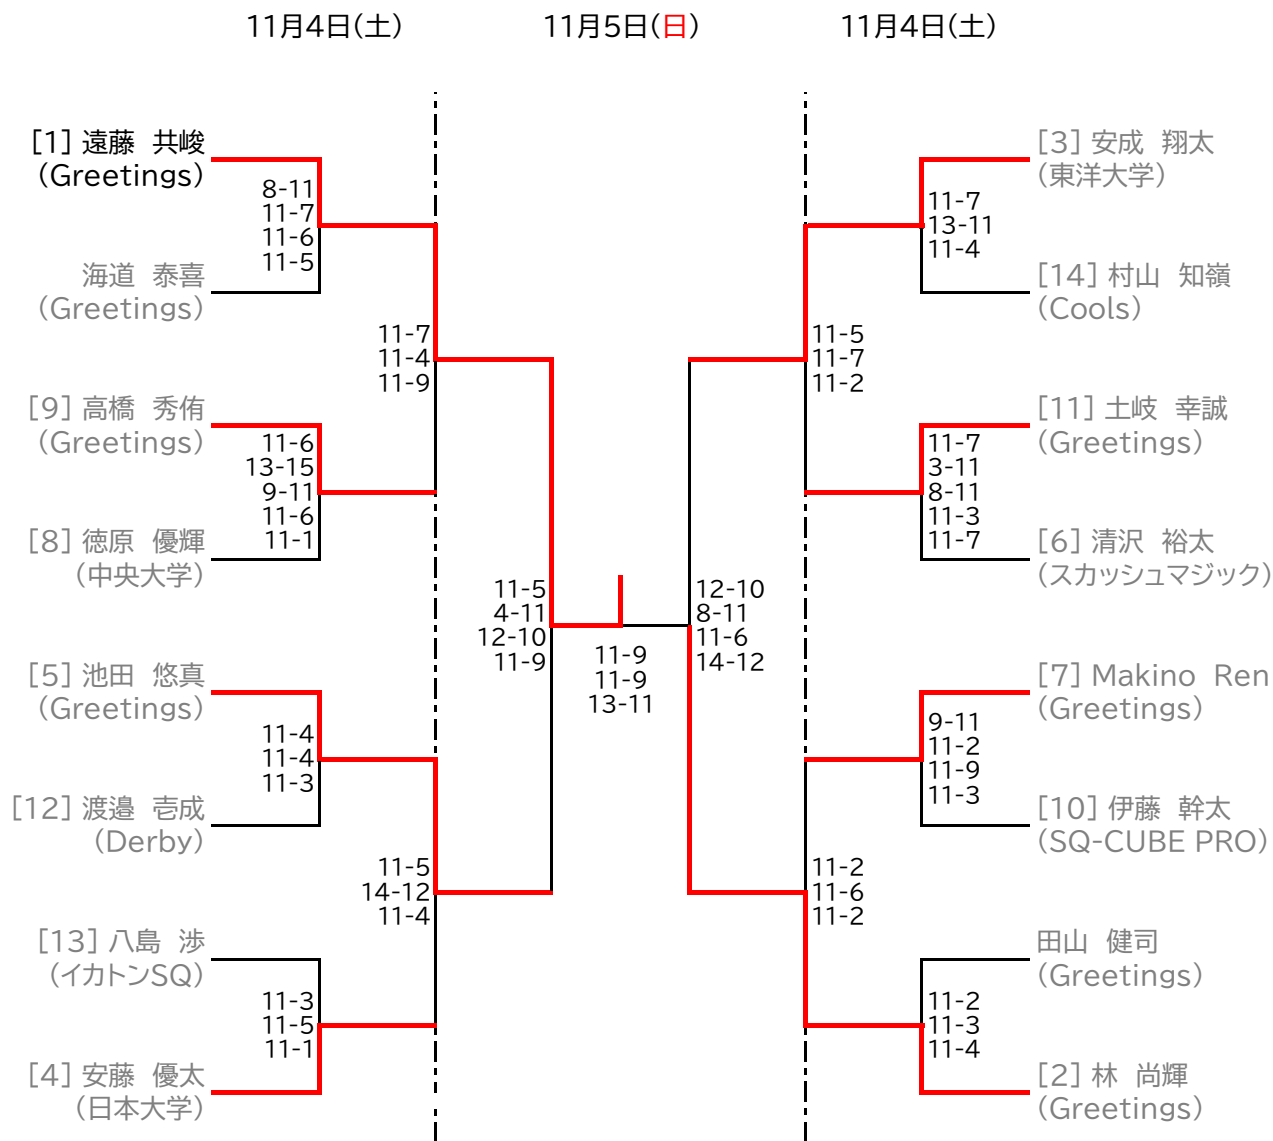

# 選手権男子本戦

本戦シード選手棄権により  
ラッキールーザーへ変更されます

### 選手権女子本戦

11月4日(土)

11月5日(日)

11月4日(土)

# 選手権男子予選 (1/2)

全て11月3日(金・祝)