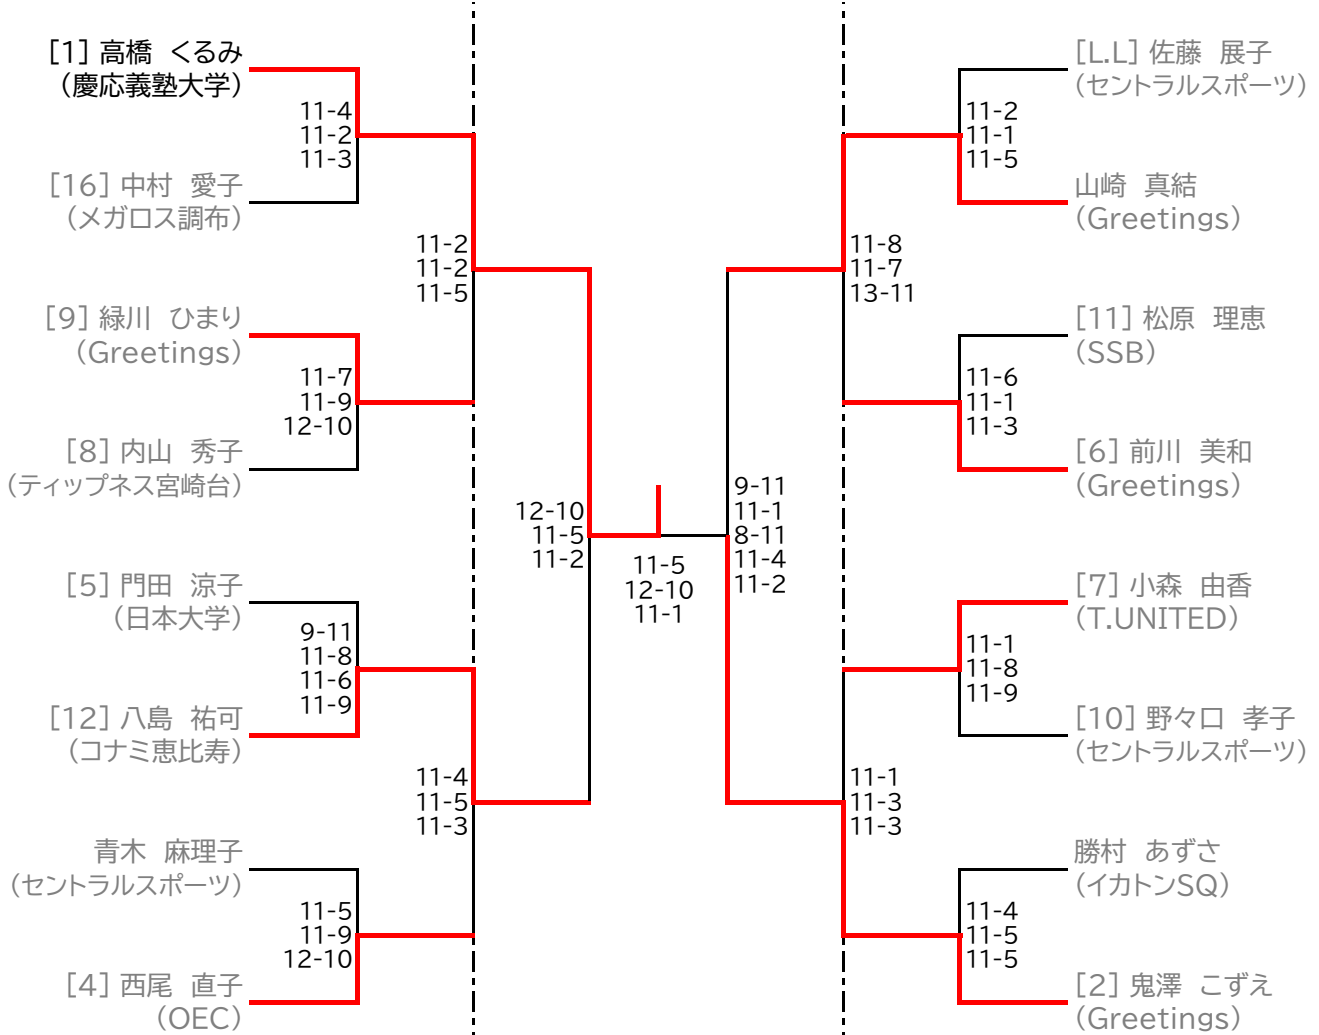

# 選手権男子本戦

本戦シード選手棄権により  
ラッキールーザーへ変更されます

### 選手権女子本戦

11月4日(土)

11月5日(日)

11月4日(土)

# 選手権男子予選 (1/2)

全て11月3日(金・祝)