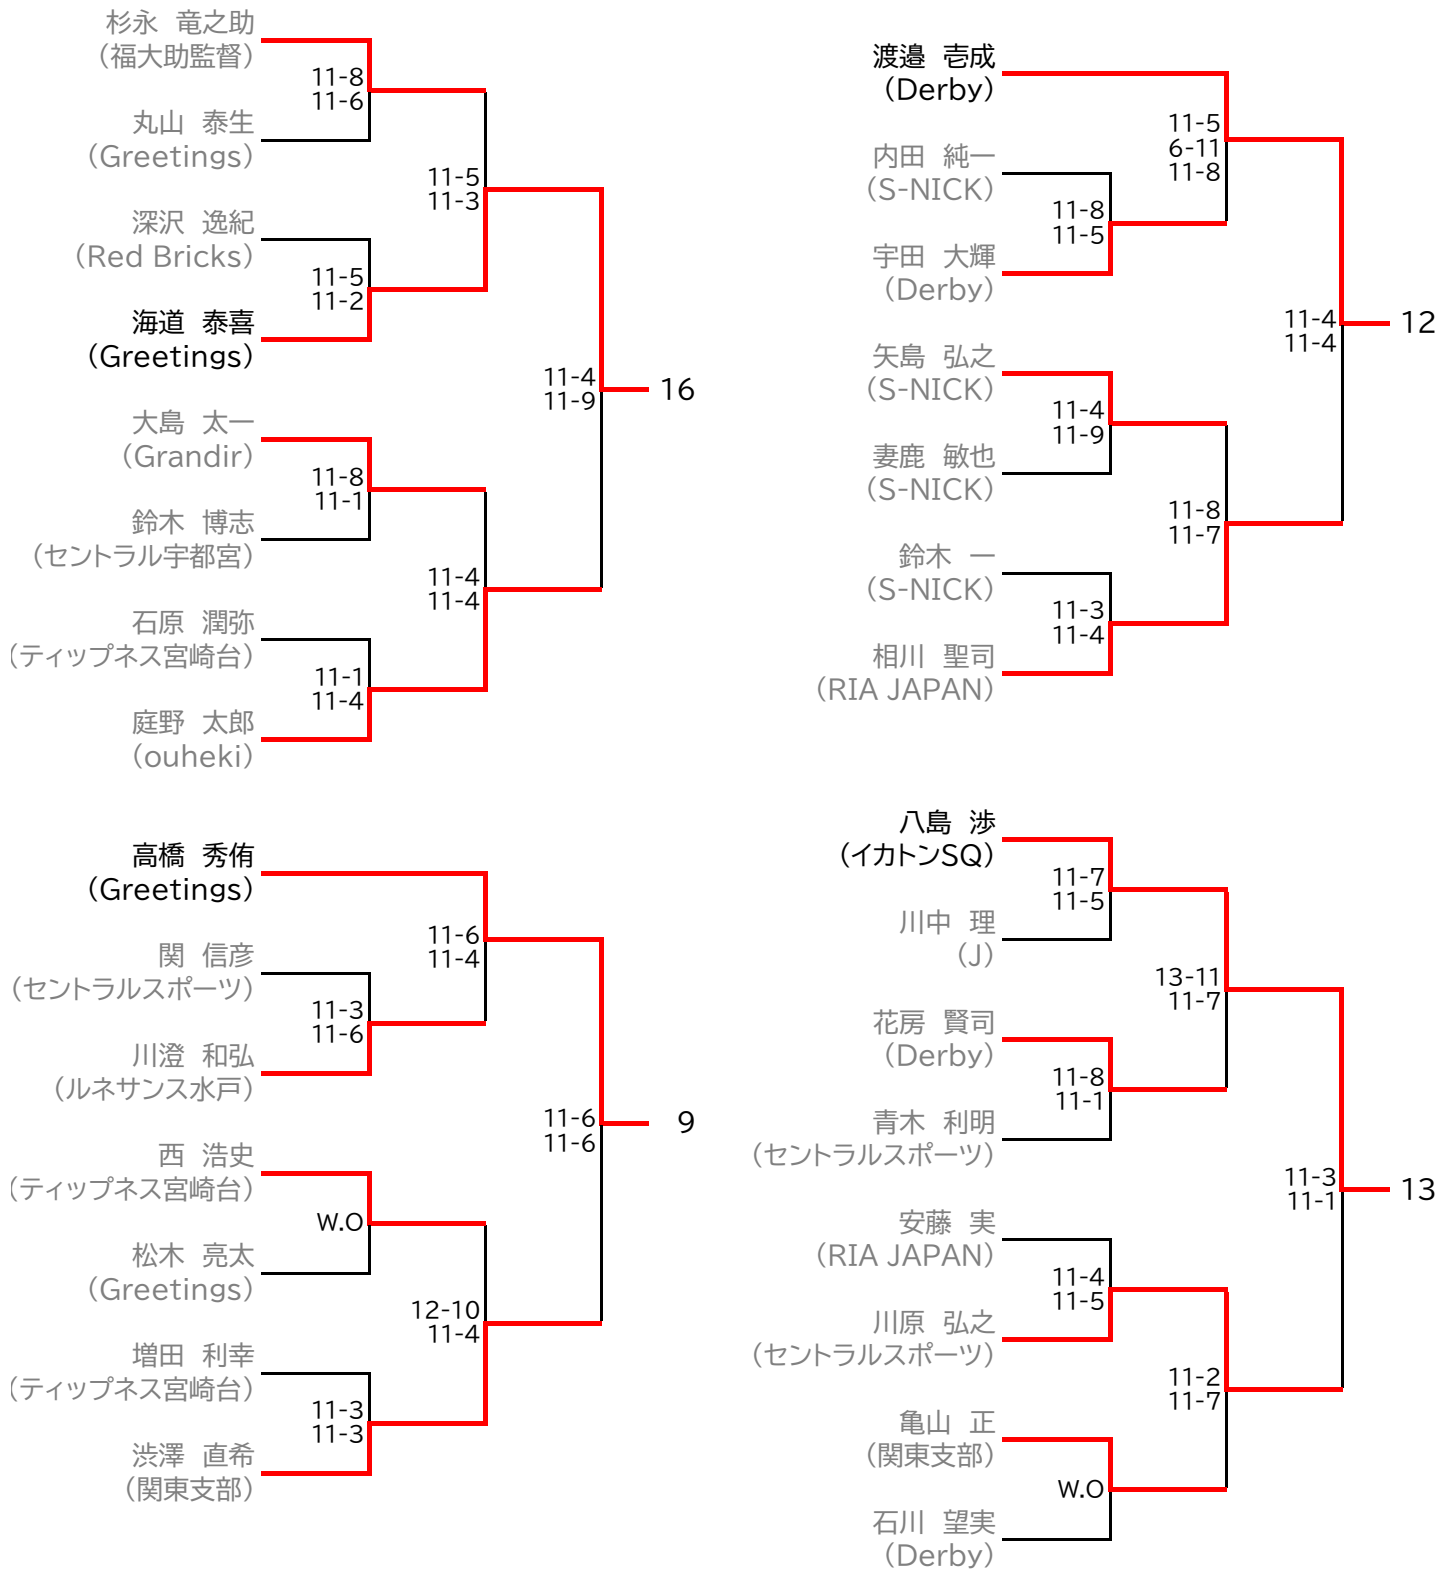

# 選手権男子本戦

本戦シード選手棄権により  
ラッキールーザーへ変更されます

### 選手権女子本戦

11月4日(土)

11月5日(日)

11月4日(土)

# 選手権男子予選 (1/2)

全て11月3日(金・祝)