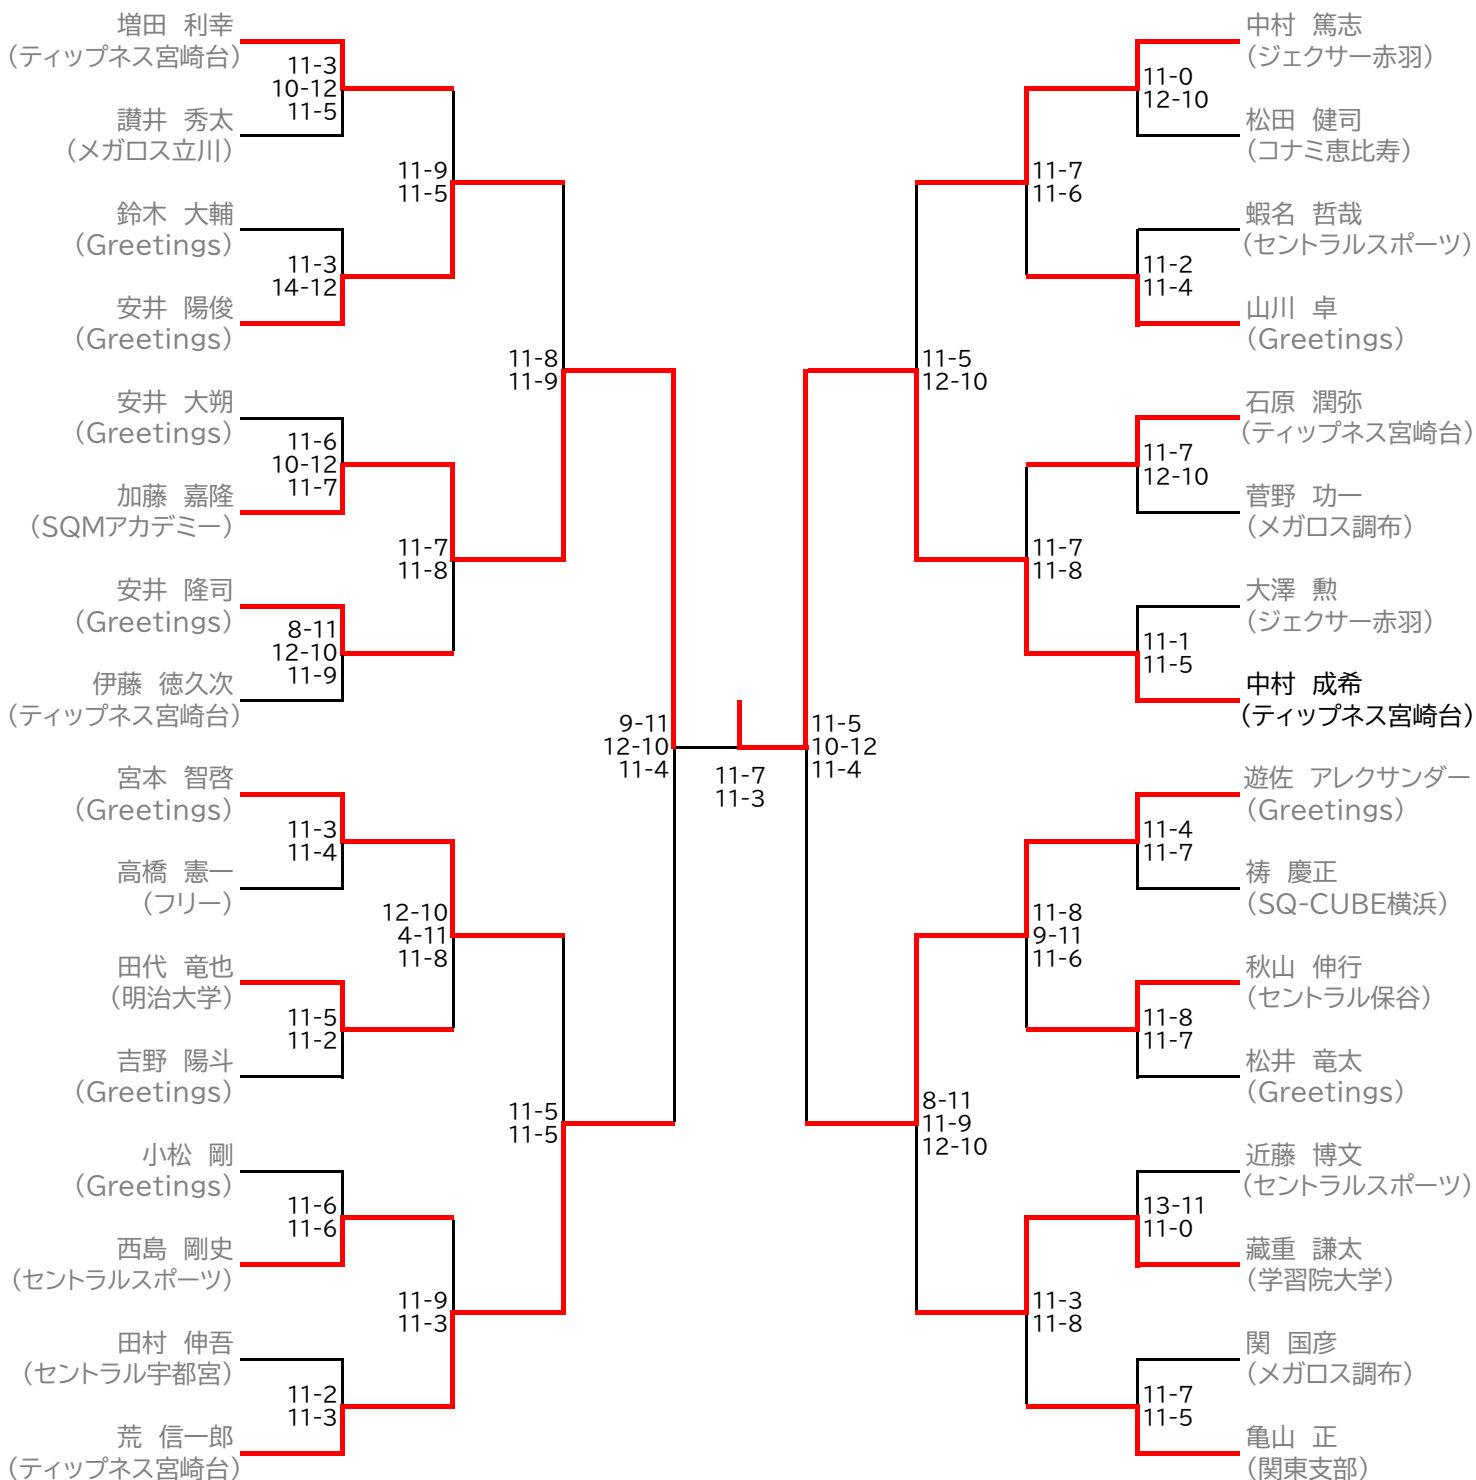

フレンド男子

11月5日(日)