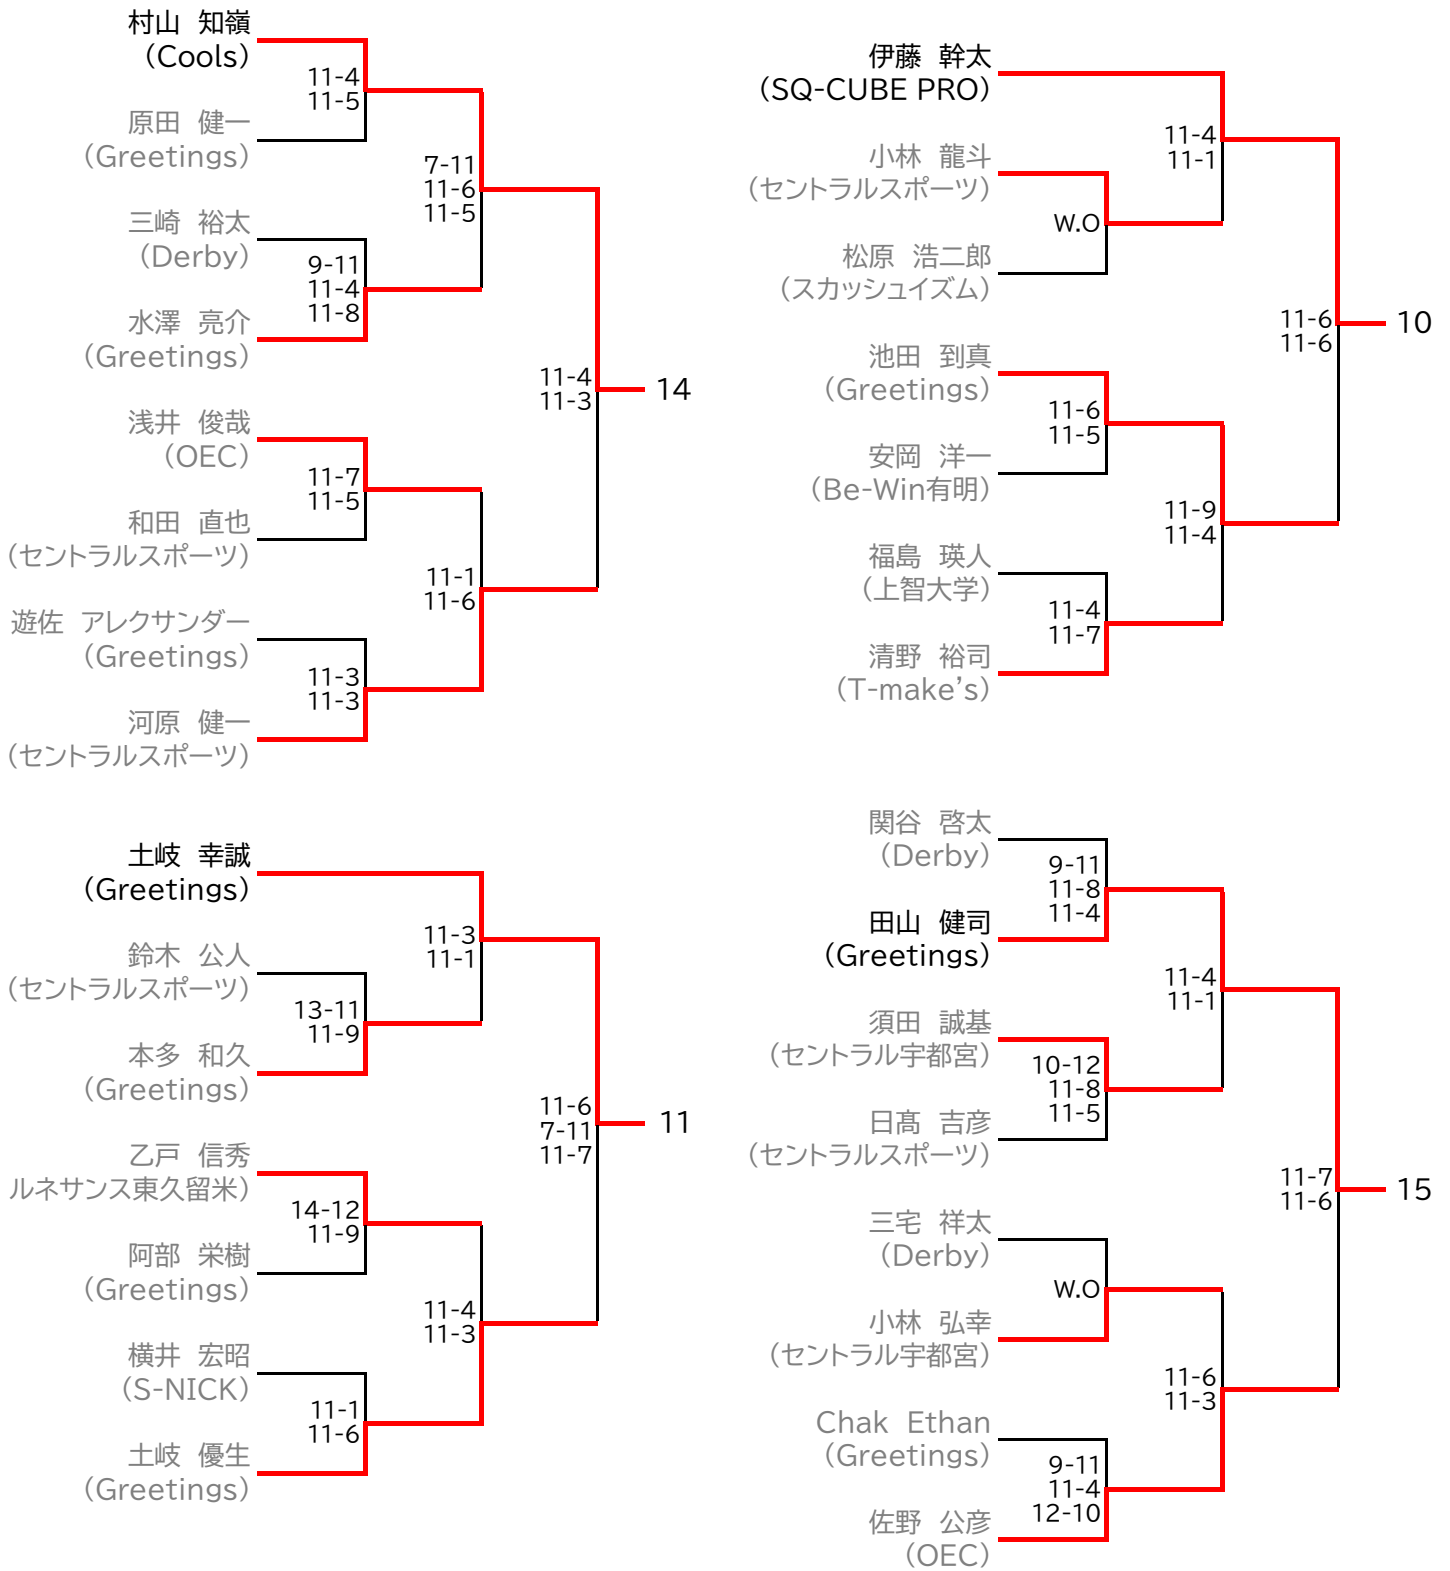

選手権男子予選 (2/2)

全て11月3日(金・祝)