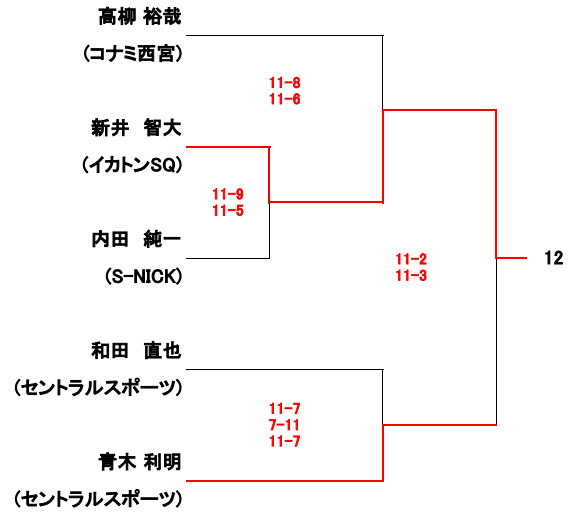

選手権女子本戦(8)			
氏名/所属	10/8(日)	10/9(月)	10/8(日) 氏名/所属

全て5ゲームスマッチ

選手権男子予選(1/2) 全て10/7(土)

氏名/所属	全て3ゲームスマッチ	氏名/所属	全て3ゲームスマッチ
-------	------------	-------	------------

選手権男子予選(2/2) 全て10/7(土)

氏名/所属	全て3ゲームスマッチ	氏名/所属	全て3ゲームスマッチ
-------	------------	-------	------------

選手権女子予選 全て10/7(土)

氏名/所属	全て3ゲームスマッチ	氏名/所属	全て3ゲームスマッチ
-------	------------	-------	------------

エキスパート男子(13)				
氏名/所属	10/8(日)	10/9(月)	10/8(日)	氏名/所属

全て3ゲームスマッチ

エキスパート女子(8)		
氏名/所属	全て10/9(月)	氏名/所属

全て3ゲームスマッチ

フレンド男子(7)		
氏名/所属	全て10/9(月)	氏名/所属
全て3ゲームスマッチ		
齋藤 紘輝 関東支部	11-8 8-11 11-7	森 寛人 SQ-CUBE Jr.
BYE		11-4 11-2 矢治 雅夫 DSP高崎
松井 竜太 Greetings	11-8 11-7	清本 恭平 ジェクサー赤羽
11-6 8-11 11-6 藤田 純哉 セントラルスポーツ		11-4 11-3 11-2 11-1 太刀川 善一郎 セントラルスポーツ