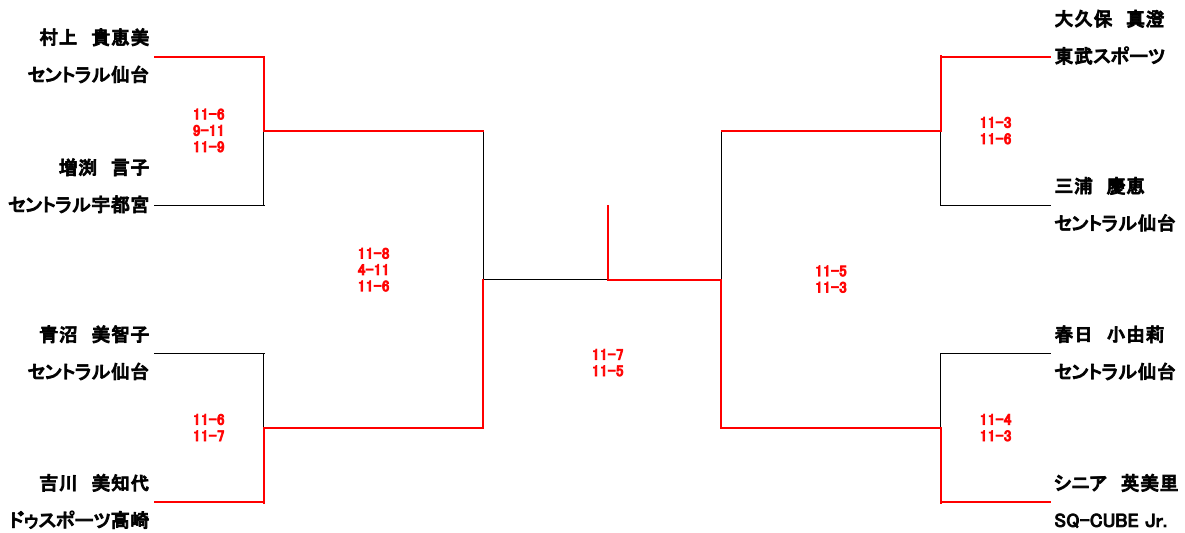

選手権女子予選 全て10/7(土)

氏名/所属	全て3ゲームスマッチ	氏名/所属	全て3ゲームスマッチ
-------	------------	-------	------------

エキスパート男子(13)				
氏名/所属	10/8(日)	10/9(月)	10/8(日)	氏名/所属

全て3ゲームスマッチ

エキスパート女子(8)		
氏名/所属	全て10/9(月)	氏名/所属

全て3ゲームスマッチ

フレンド男子(7)		
氏名/所属	全て10/9(月)	氏名/所属
全て3ゲームスマッチ		
齋藤 紘輝 関東支部	11-8 8-11 11-7	森 寛人 SQ-CUBE Jr.
BYE		11-4 11-2 矢治 雅夫 DSP高崎
松井 竜太 Greetings	11-8 11-7	清本 恭平 ジェクサー赤羽
11-6 8-11 11-6 藤田 純哉 セントラルスポーツ		11-4 11-3 11-2 11-1 太刀川 善一郎 セントラルスポーツ