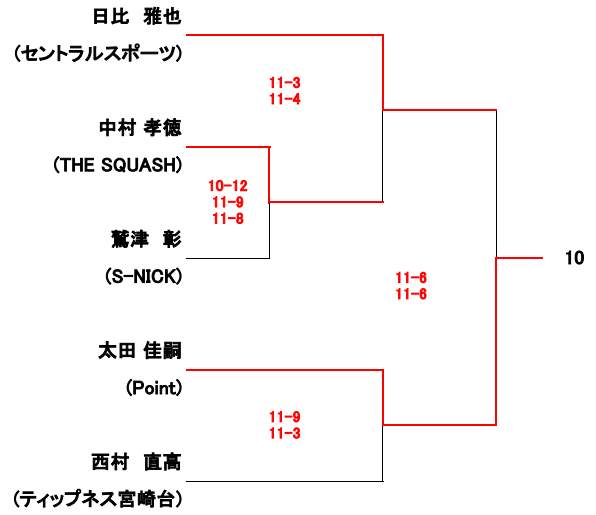

選手権女子本戦(8)			
氏名/所属	10/8(日)	10/9(月)	10/8(日) 氏名/所属

全て5ゲームスマッチ

選手権男子予選(1/2) 全て10/7(土)

氏名/所属	全て3ゲームスマッチ	氏名/所属	全て3ゲームスマッチ
-------	------------	-------	------------

選手権男子予選(2/2) 全て10/7(土)

氏名/所属	全て3ゲームスマッチ	氏名/所属	全て3ゲームスマッチ
-------	------------	-------	------------

選手権女子予選 全て10/7(土)

氏名/所属	全て3ゲームスマッチ	氏名/所属	全て3ゲームスマッチ
-------	------------	-------	------------

エキスパート男子(13)				
氏名/所属	10/8(日)	10/9(月)	10/8(日)	氏名/所属

全て3ゲームスマッチ

エキスパート女子(8)		
氏名/所属	全て10/9(月)	氏名/所属

全て3ゲームスマッチ

フレンド男子(7)		
氏名/所属	全て10/9(月)	氏名/所属
全て3ゲームスマッチ		
齋藤 紘輝 関東支部	11-8 8-11 11-7	森 寛人 SQ-CUBE Jr.
BYE		11-4 11-2 矢治 雅夫 DSP高崎
松井 竜太 Greetings	11-8 11-7	清本 恭平 ジェクサー赤羽
11-6 8-11 11-6 藤田 純哉 セントラルスポーツ		11-4 11-3 11-2 11-1 太刀川 善一郎 セントラルスポーツ