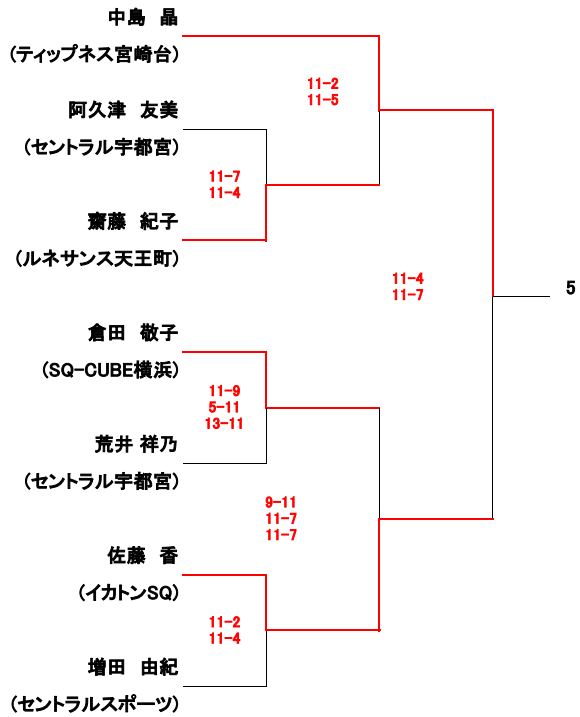

選手権女子本戦(8)			
氏名/所属	10/8(日)	10/9(月)	10/8(日) 氏名/所属

全て5ゲームスマッチ

選手権男子予選(1/2) 全て10/7(土)

氏名/所属	全て3ゲームスマッチ	氏名/所属	全て3ゲームスマッチ
-------	------------	-------	------------

選手権男子予選(2/2) 全て10/7(土)

氏名/所属	全て3ゲームスマッチ	氏名/所属	全て3ゲームスマッチ
-------	------------	-------	------------

選手権女子予選 全て10/7(土)

氏名/所属	全て3ゲームスマッチ	氏名/所属	全て3ゲームスマッチ
-------	------------	-------	------------

エキスパート男子(13)				
氏名/所属	10/8(日)	10/9(月)	10/8(日)	氏名/所属

全て3ゲームスマッチ

エキスパート女子(8)		
氏名/所属	全て10/9(月)	氏名/所属

全て3ゲームスマッチ

フレンド男子(7)		
氏名/所属	全て10/9(月)	氏名/所属
全て3ゲームスマッチ		
齋藤 紘輝 関東支部	11-8 8-11 11-7	森 寛人 SQ-CUBE Jr.
BYE		11-4 11-2 矢治 雅夫 DSP高崎
松井 竜太 Greetings	11-8 11-7	清本 恭平 ジェクサー赤羽
11-6 8-11 11-6 藤田 純哉 セントラルスポーツ		11-4 11-3 11-2 11-1 太刀川 善一郎 セントラルスポーツ