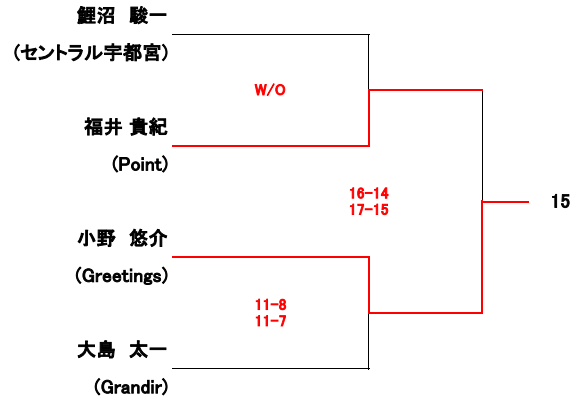

選手権女子本戦(8)			
氏名/所属	10/8(日)	10/9(月)	10/8(日) 氏名/所属

全て5ゲームスマッチ

選手権男子予選(1/2) 全て10/7(土)

氏名/所属	全て3ゲームスマッチ	氏名/所属	全て3ゲームスマッチ
-------	------------	-------	------------

選手権男子予選(2/2) 全て10/7(土)

氏名/所属	全て3ゲームスマッチ	氏名/所属	全て3ゲームスマッチ
-------	------------	-------	------------

選手権女子予選 全て10/7(土)

氏名/所属	全て3ゲームスマッチ	氏名/所属	全て3ゲームスマッチ
-------	------------	-------	------------

エキスパート男子(13)				
氏名/所属	10/8(日)	10/9(月)	10/8(日)	氏名/所属

全て3ゲームスマッチ

エキスパート女子(8)		
氏名/所属	全て10/9(月)	氏名/所属

全て3ゲームスマッチ

フレンド男子(7)		
氏名/所属	全て10/9(月)	氏名/所属
全て3ゲームスマッチ		
齋藤 紘輝 関東支部	11-8 8-11 11-7	森 寛人 SQ-CUBE Jr.
BYE		11-4 11-2 矢治 雅夫 DSP高崎
松井 竜太 Greetings	11-8 11-7	清本 恭平 ジェクサー赤羽
11-6 8-11 11-6 藤田 純哉 セントラルスポーツ		11-4 11-3 11-2 11-1 太刀川 善一郎 セントラルスポーツ