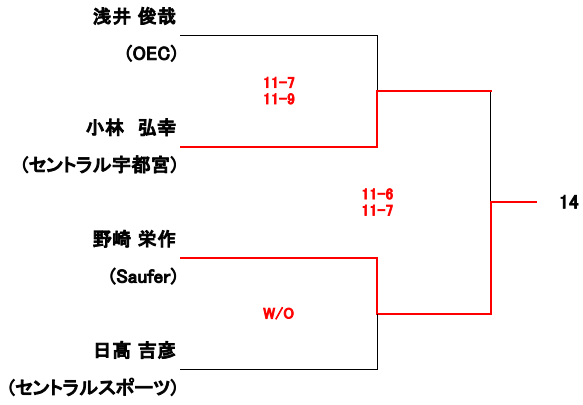

選手権女子本戦(8)			
氏名/所属	10/8(日)	10/9(月)	10/8(日) 氏名/所属

全て5ゲームスマッチ

選手権男子予選(1/2) 全て10/7(土)

氏名/所属	全て3ゲームスマッチ	氏名/所属	全て3ゲームスマッチ
-------	------------	-------	------------

選手権男子予選(2/2) 全て10/7(土)

氏名/所属	全て3ゲームスマッチ	氏名/所属	全て3ゲームスマッチ
-------	------------	-------	------------

選手権女子予選 全て10/7(土)

氏名/所属	全て3ゲームスマッチ	氏名/所属	全て3ゲームスマッチ
-------	------------	-------	------------

エキスパート男子(13)				
氏名/所属	10/8(日)	10/9(月)	10/8(日)	氏名/所属

全て3ゲームスマッチ

エキスパート女子(8)		
氏名/所属	全て10/9(月)	氏名/所属

全て3ゲームスマッチ

フレンド男子(7)		
氏名/所属	全て10/9(月)	氏名/所属
全て3ゲームスマッチ		
齋藤 紘輝 関東支部	11-8 8-11 11-7	森 寛人 SQ-CUBE Jr.
BYE		11-4 11-2 矢治 雅夫 DSP高崎
松井 竜太 Greetings	11-8 11-7	清本 恭平 ジェクサー赤羽
11-6 8-11 11-6 藤田 純哉 セントラルスポーツ		11-4 11-3 11-2 11-1 太刀川 善一郎 セントラルスポーツ