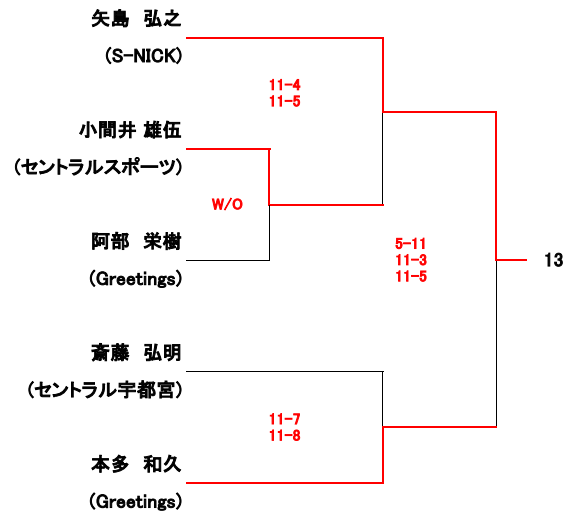

選手権女子本戦(8)			
氏名/所属	10/8(日)	10/9(月)	10/8(日) 氏名/所属

全て5ゲームスマッチ

選手権男子予選(1/2) 全て10/7(土)

氏名/所属	全て3ゲームスマッチ	氏名/所属	全て3ゲームスマッチ
-------	------------	-------	------------

選手権男子予選(2/2) 全て10/7(土)

氏名/所属	全て3ゲームスマッチ	氏名/所属	全て3ゲームスマッチ
-------	------------	-------	------------

選手権女子予選 全て10/7(土)

氏名/所属	全て3ゲームスマッチ	氏名/所属	全て3ゲームスマッチ
-------	------------	-------	------------

エキスパート男子(13)				
氏名/所属	10/8(日)	10/9(月)	10/8(日)	氏名/所属

全て3ゲームスマッチ

エキスパート女子(8)		
氏名/所属	全て10/9(月)	氏名/所属

全て3ゲームスマッチ

フレンド男子(7)		
氏名/所属	全て10/9(月)	氏名/所属
全て3ゲームスマッチ		
齋藤 紘輝 関東支部	11-8 8-11 11-7	森 寛人 SQ-CUBE Jr.
BYE		11-4 11-2 矢治 雅夫 DSP高崎
松井 竜太 Greetings	11-8 11-7	清本 恭平 ジェクサー赤羽
11-6 8-11 11-6 藤田 純哉 セントラルスポーツ		11-4 11-3 11-2 11-1 太刀川 善一郎 セントラルスポーツ