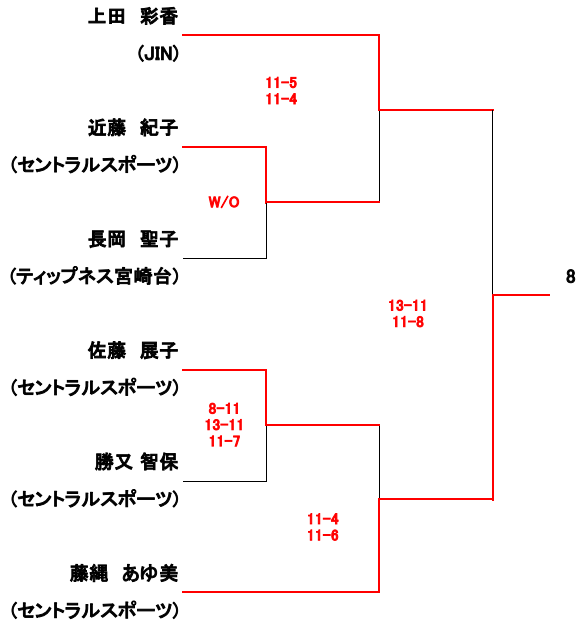

選手権女子本戦(8)			
氏名/所属	10/8(日)	10/9(月)	10/8(日) 氏名/所属

全て5ゲームスマッチ

選手権男子予選(1/2) 全て10/7(土)

氏名/所属	全て3ゲームスマッチ	氏名/所属	全て3ゲームスマッチ
-------	------------	-------	------------

選手権男子予選(2/2) 全て10/7(土)

氏名/所属	全て3ゲームスマッチ	氏名/所属	全て3ゲームスマッチ
-------	------------	-------	------------

選手権女子予選 全て10/7(土)

氏名/所属	全て3ゲームスマッチ	氏名/所属	全て3ゲームスマッチ
-------	------------	-------	------------

エキスパート男子(13)				
氏名/所属	10/8(日)	10/9(月)	10/8(日)	氏名/所属

全て3ゲームスマッチ

エキスパート女子(8)		
氏名/所属	全て10/9(月)	氏名/所属

全て3ゲームスマッチ

フレンド男子(7)		
氏名/所属	全て10/9(月)	氏名/所属
全て3ゲームスマッチ		
齋藤 紘輝 関東支部	11-8 8-11 11-7	森 寛人 SQ-CUBE Jr.
BYE		11-4 11-2 矢治 雅夫 DSP高崎
松井 竜太 Greetings	11-8 11-7	清本 恭平 ジェクサー赤羽
11-6 8-11 11-6 藤田 純哉 セントラルスポーツ		11-4 11-3 11-2 11-1 太刀川 善一郎 セントラルスポーツ