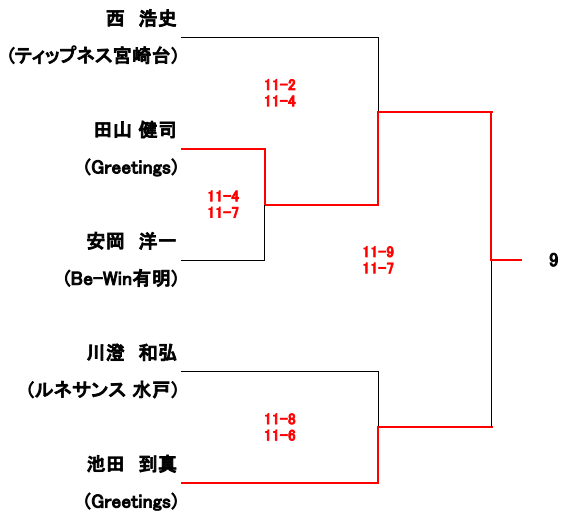

選手権女子本戦(8)			
氏名/所属	10/8(日)	10/9(月)	10/8(日) 氏名/所属

全て5ゲームスマッチ

選手権男子予選(1/2) 全て10/7(土)

氏名/所属	全て3ゲームスマッチ	氏名/所属	全て3ゲームスマッチ
-------	------------	-------	------------

選手権男子予選(2/2) 全て10/7(土)

氏名/所属	全て3ゲームスマッチ	氏名/所属	全て3ゲームスマッチ
-------	------------	-------	------------

選手権女子予選 全て10/7(土)

氏名/所属	全て3ゲームスマッチ	氏名/所属	全て3ゲームスマッチ
-------	------------	-------	------------

エキスパート男子(13)				
氏名/所属	10/8(日)	10/9(月)	10/8(日)	氏名/所属

全て3ゲームスマッチ

エキスパート女子(8)		
氏名/所属	全て10/9(月)	氏名/所属

全て3ゲームスマッチ

フレンド男子(7)		
氏名/所属	全て10/9(月)	氏名/所属
全て3ゲームスマッチ		
齋藤 紘輝 関東支部	11-8 8-11 11-7	森 寛人 SQ-CUBE Jr.
BYE		11-4 11-2 矢治 雅夫 DSP高崎
松井 竜太 Greetings	11-8 11-7	清本 恭平 ジェクサー赤羽
11-6 8-11 11-6 藤田 純哉 セントラルスポーツ		11-4 11-3 11-2 11-1 太刀川 善一郎 セントラルスポーツ