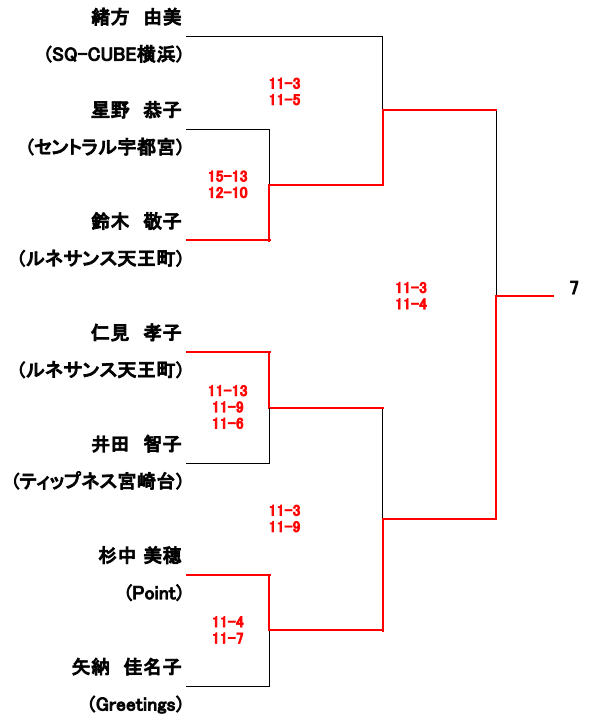

選手権女子本戦(8)			
氏名/所属	10/8(日)	10/9(月)	10/8(日) 氏名/所属

全て5ゲームスマッチ

選手権男子予選(1/2) 全て10/7(土)

氏名/所属	全て3ゲームスマッチ	氏名/所属	全て3ゲームスマッチ
-------	------------	-------	------------

選手権男子予選(2/2) 全て10/7(土)

氏名/所属	全て3ゲームスマッチ	氏名/所属	全て3ゲームスマッチ
-------	------------	-------	------------

選手権女子予選 全て10/7(土)

氏名/所属	全て3ゲームスマッチ	氏名/所属	全て3ゲームスマッチ
-------	------------	-------	------------

エキスパート男子(13)				
氏名/所属	10/8(日)	10/9(月)	10/8(日)	氏名/所属

全て3ゲームスマッチ

エキスパート女子(8)		
氏名/所属	全て10/9(月)	氏名/所属

全て3ゲームスマッチ

フレンド男子(7)		
氏名/所属	全て10/9(月)	氏名/所属
全て3ゲームスマッチ		
齋藤 紘輝 関東支部	11-8 8-11 11-7	森 寛人 SQ-CUBE Jr.
BYE		11-4 11-2 矢治 雅夫 DSP高崎
松井 竜太 Greetings	11-8 11-7	清本 恭平 ジェクサー赤羽
11-6 8-11 11-6 藤田 純哉 セントラルスポーツ		11-4 11-3 11-2 11-1 太刀川 善一郎 セントラルスポーツ