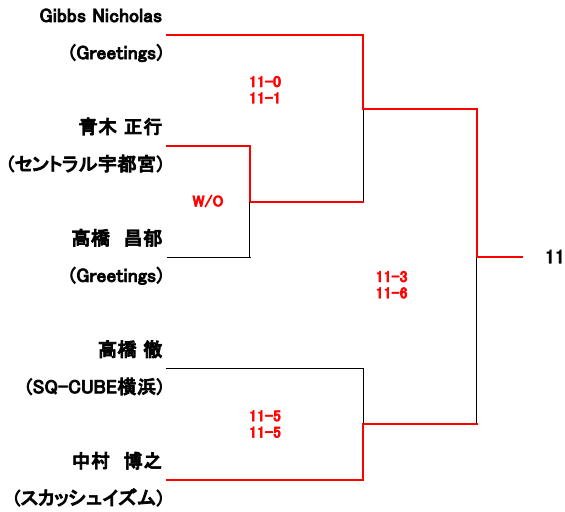

選手権女子本戦(8)			
氏名/所属	10/8(日)	10/9(月)	10/8(日) 氏名/所属

全て5ゲームスマッチ

選手権男子予選(1/2) 全て10/7(土)

氏名/所属	全て3ゲームスマッチ	氏名/所属	全て3ゲームスマッチ
-------	------------	-------	------------

選手権男子予選(2/2) 全て10/7(土)

氏名/所属	全て3ゲームスマッチ	氏名/所属	全て3ゲームスマッチ
-------	------------	-------	------------

選手権女子予選 全て10/7(土)

氏名/所属	全て3ゲームスマッチ	氏名/所属	全て3ゲームスマッチ
-------	------------	-------	------------

エキスパート男子(13)				
氏名/所属	10/8(日)	10/9(月)	10/8(日)	氏名/所属

全て3ゲームスマッチ

エキスパート女子(8)		
氏名/所属	全て10/9(月)	氏名/所属

全て3ゲームスマッチ

フレンド男子(7)		
氏名/所属	全て10/9(月)	氏名/所属
全て3ゲームスマッチ		
齋藤 紘輝 関東支部	11-8 8-11 11-7	森 寛人 SQ-CUBE Jr.
BYE		11-4 11-2 矢治 雅夫 DSP高崎
松井 竜太 Greetings	11-8 11-7	清本 恭平 ジェクサー赤羽
11-6 8-11 11-6 藤田 純哉 セントラルスポーツ		11-4 11-3 11-2 11-1 太刀川 善一郎 セントラルスポーツ