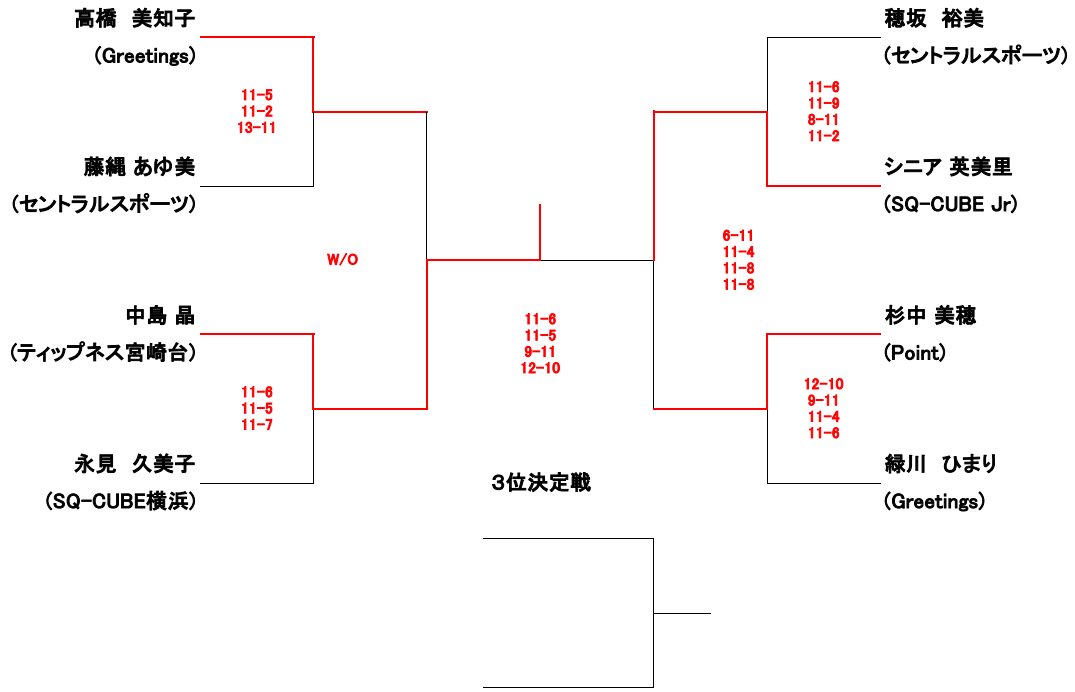

選手権女子本戦(8)			
氏名/所属	10/8(日)	10/9(月)	10/8(日) 氏名/所属

全て5ゲームスマッチ

選手権男子予選(1/2) 全て10/7(土)

氏名/所属	全て3ゲームスマッチ	氏名/所属	全て3ゲームスマッチ
-------	------------	-------	------------

選手権男子予選(2/2) 全て10/7(土)

氏名/所属	全て3ゲームスマッチ	氏名/所属	全て3ゲームスマッチ
-------	------------	-------	------------

選手権女子予選 全て10/7(土)

氏名/所属	全て3ゲームスマッチ	氏名/所属	全て3ゲームスマッチ
-------	------------	-------	------------

エキスパート男子(13)				
氏名/所属	10/8(日)	10/9(月)	10/8(日)	氏名/所属

全て3ゲームスマッチ

エキスパート女子(8)		
氏名/所属	全て10/9(月)	氏名/所属

全て3ゲームスマッチ

フレンド男子(7)		
氏名/所属	全て10/9(月)	氏名/所属
全て3ゲームスマッチ		
齋藤 紘輝 関東支部	11-8 8-11 11-7	森 寛人 SQ-CUBE Jr.
BYE		11-4 11-2 矢治 雅夫 DSP高崎
松井 竜太 Greetings	11-8 11-7	清本 恭平 ジェクサー赤羽
11-6 8-11 11-6 藤田 純哉 セントラルスポーツ		11-4 11-3 11-2 11-1 太刀川 善一郎 セントラルスポーツ