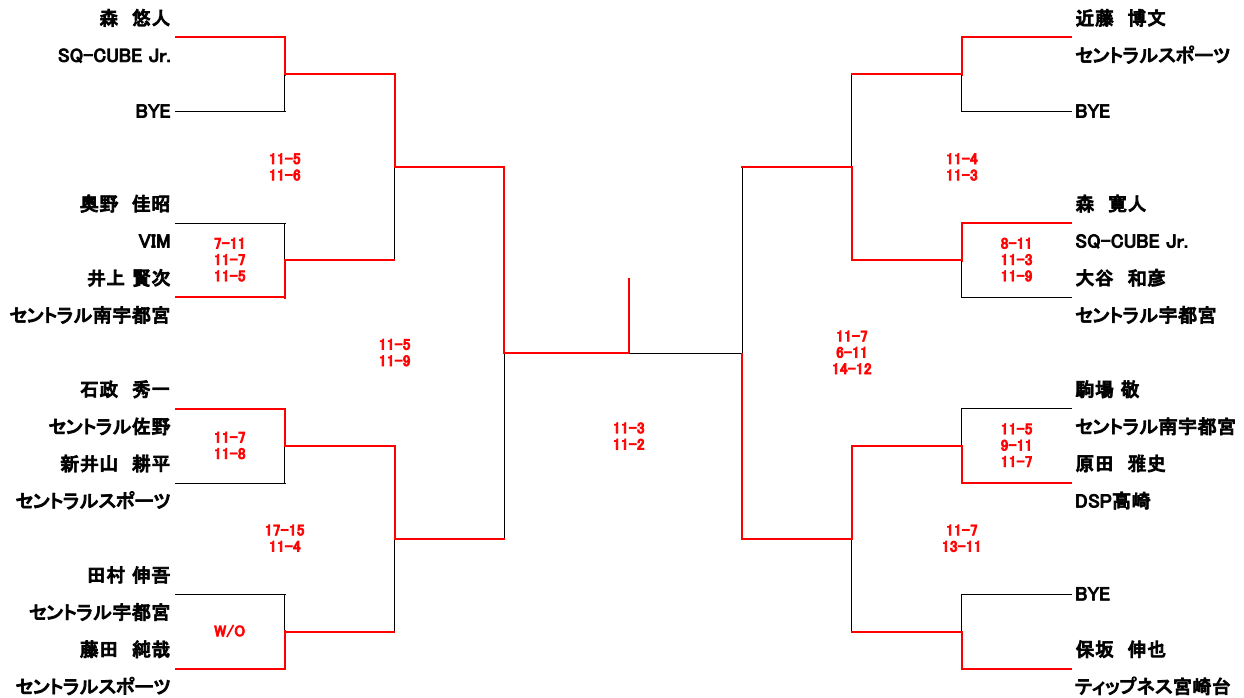

選手権女子本戦(8)			
氏名/所属	10/8(日)	10/9(月)	10/8(日) 氏名/所属

全て5ゲームスマッチ

選手権男子予選(1/2) 全て10/7(土)

氏名/所属	全て3ゲームスマッチ	氏名/所属	全て3ゲームスマッチ
-------	------------	-------	------------

選手権男子予選(2/2) 全て10/7(土)

氏名/所属	全て3ゲームスマッチ	氏名/所属	全て3ゲームスマッチ
-------	------------	-------	------------

選手権女子予選 全て10/7(土)

氏名/所属	全て3ゲームスマッチ	氏名/所属	全て3ゲームスマッチ
-------	------------	-------	------------

エキスパート男子(13)				
氏名/所属	10/8(日)	10/9(月)	10/8(日)	氏名/所属

全て3ゲームスマッチ

エキスパート女子(8)		
氏名/所属	全て10/9(月)	氏名/所属

全て3ゲームスマッチ

フレンド男子(7)		
氏名/所属	全て10/9(月)	氏名/所属
全て3ゲームスマッチ		
齋藤 紘輝 関東支部	11-8 8-11 11-7	森 寛人 SQ-CUBE Jr.
BYE		11-4 11-2 矢治 雅夫 DSP高崎
松井 竜太 Greetings	11-8 11-7	清本 恭平 ジェクサー赤羽
11-6 8-11 11-6 藤田 純哉 セントラルスポーツ		11-4 11-3 11-2 11-1 太刀川 善一郎 セントラルスポーツ