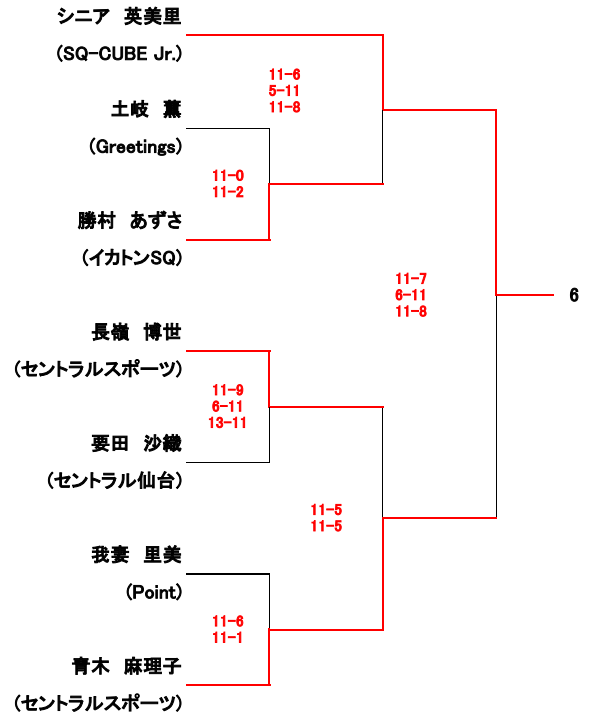

選手権女子本戦(8)			
氏名/所属	10/8(日)	10/9(月)	10/8(日) 氏名/所属

全て5ゲームスマッチ

選手権男子予選(1/2) 全て10/7(土)

氏名/所属	全て3ゲームスマッチ	氏名/所属	全て3ゲームスマッチ
-------	------------	-------	------------

選手権男子予選(2/2) 全て10/7(土)

氏名/所属	全て3ゲームスマッチ	氏名/所属	全て3ゲームスマッチ
-------	------------	-------	------------

選手権女子予選 全て10/7(土)

氏名/所属	全て3ゲームスマッチ	氏名/所属	全て3ゲームスマッチ
-------	------------	-------	------------

エキスパート男子(13)				
氏名/所属	10/8(日)	10/9(月)	10/8(日)	氏名/所属

全て3ゲームスマッチ

エキスパート女子(8)		
氏名/所属	全て10/9(月)	氏名/所属

全て3ゲームスマッチ

フレンド男子(7)		
氏名/所属	全て10/9(月)	氏名/所属
全て3ゲームスマッチ		
齋藤 紘輝 関東支部	11-8 8-11 11-7	森 寛人 SQ-CUBE Jr.
BYE		11-4 11-2 矢治 雅夫 DSP高崎
松井 竜太 Greetings	11-8 11-7	清本 恭平 ジェクサー赤羽
11-6 8-11 11-6 藤田 純哉 セントラルスポーツ		11-4 11-3 11-2 11-1 太刀川 善一郎 セントラルスポーツ