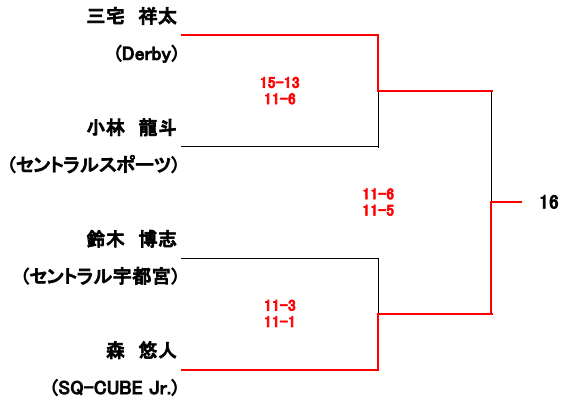

選手権女子本戦(8)			
氏名/所属	10/8(日)	10/9(月)	10/8(日) 氏名/所属

全て5ゲームスマッチ

選手権男子予選(1/2) 全て10/7(土)

氏名/所属	全て3ゲームスマッチ	氏名/所属	全て3ゲームスマッチ
-------	------------	-------	------------

選手権男子予選(2/2) 全て10/7(土)

氏名/所属	全て3ゲームスマッチ	氏名/所属	全て3ゲームスマッチ
-------	------------	-------	------------

選手権女子予選 全て10/7(土)

氏名/所属	全て3ゲームスマッチ	氏名/所属	全て3ゲームスマッチ
-------	------------	-------	------------

エキスパート男子(13)				
氏名/所属	10/8(日)	10/9(月)	10/8(日)	氏名/所属

全て3ゲームスマッチ

エキスパート女子(8)		
氏名/所属	全て10/9(月)	氏名/所属

全て3ゲームスマッチ

フレンド男子(7)		
氏名/所属	全て10/9(月)	氏名/所属
全て3ゲームスマッチ		
齋藤 紘輝 関東支部	11-8 8-11 11-7	森 寛人 SQ-CUBE Jr.
BYE		11-4 11-2 矢治 雅夫 DSP高崎
松井 竜太 Greetings	11-8 11-7	清本 恭平 ジェクサー赤羽
11-6 8-11 11-6 藤田 純哉 セントラルスポーツ		11-4 11-3 11-2 11-1 太刀川 善一郎 セントラルスポーツ