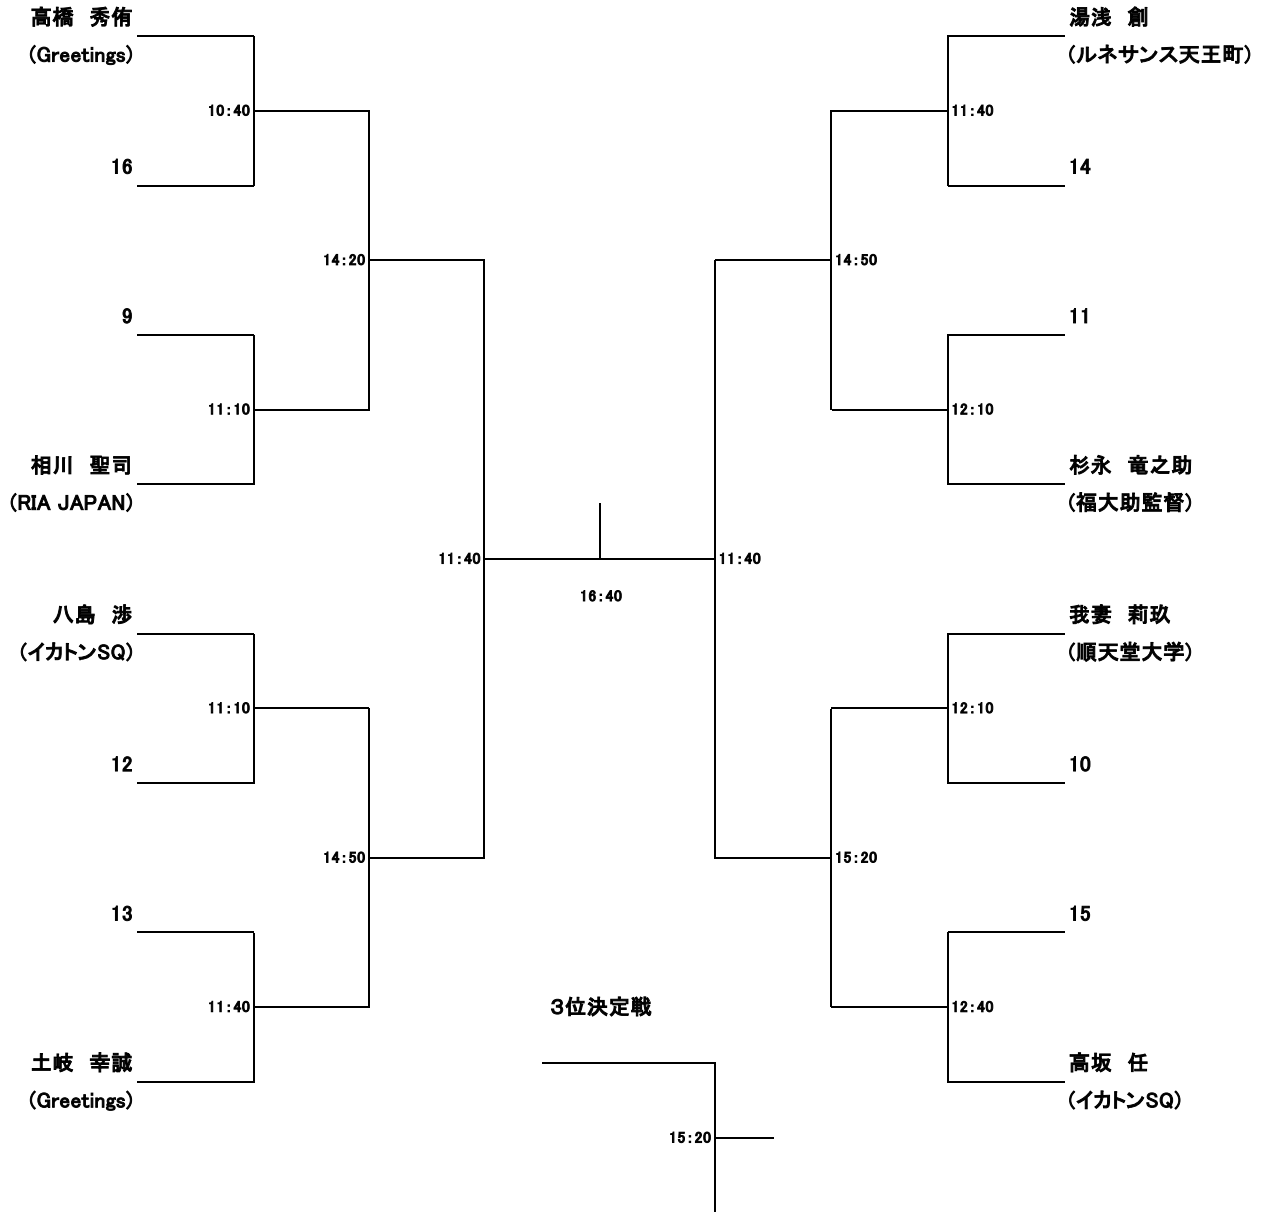

選手権男子本戦(16)

氏名/所属	10/8(日)	10/9(月)	10/8(日)	氏名/所属
-------	---------	---------	---------	-------

全て5ゲームスマッチ

選手権女子本戦(8)			
氏名/所属	10/8(日)	10/9(月)	10/8(日) 氏名/所属

全て5ゲームスマッチ

選手権男子予選(1/2) 全て10/7(土)			
氏名/所属	全て3ゲームスマッチ	氏名/所属	全て3ゲームスマッチ

選手権男子予選(2/2) 全て10/7(土)

氏名/所属	全て3ゲームスマッチ	氏名/所属	全て3ゲームスマッチ
-------	------------	-------	------------

選手権女子予選 全て10/7(土)

氏名/所属	全て3ゲームスマッチ	氏名/所属	全て3ゲームスマッチ
-------	------------	-------	------------

エキスパート男子(13)				
氏名/所属	10/8(日)	10/9(月)	10/8(日)	氏名/所属