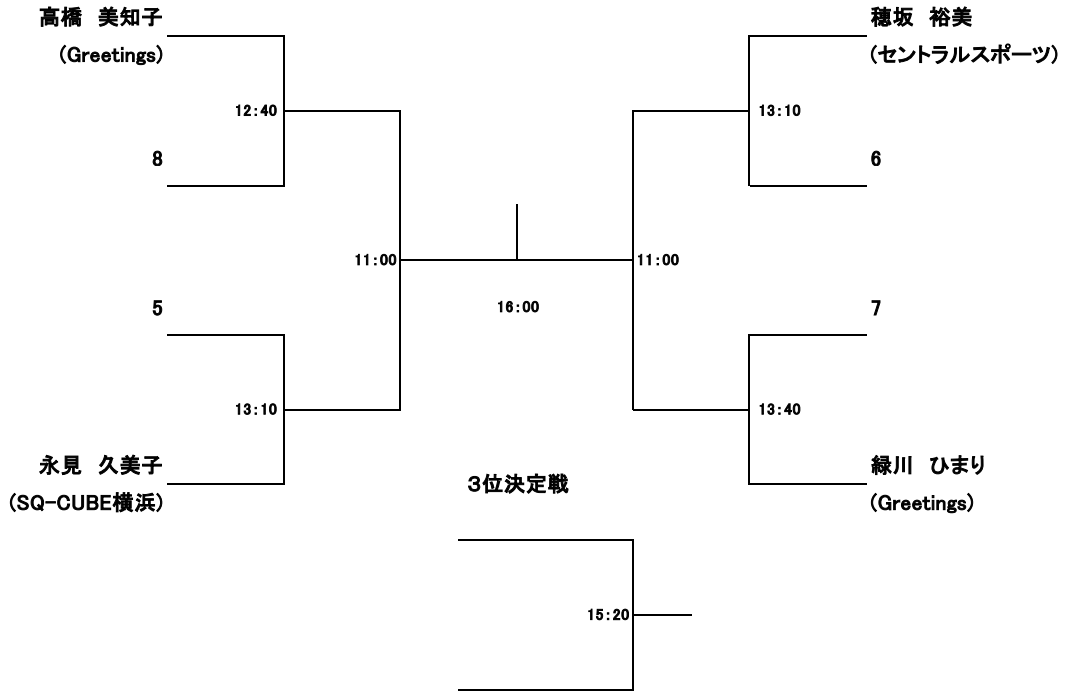

選手権男子本戦(16)

氏名/所属	10/8(日)	10/9(月)	10/8(日)	氏名/所属
-------	---------	---------	---------	-------

全て5ゲームスマッチ

選手権女子本戦(8)			
氏名/所属	10/8(日)	10/9(月)	10/8(日) 氏名/所属

全て5ゲームスマッチ

選手権男子予選(1/2) 全て10/7(土)			
氏名/所属	全て3ゲームスマッチ	氏名/所属	全て3ゲームスマッチ

選手権男子予選(2/2) 全て10/7(土)

氏名/所属	全て3ゲームスマッチ	氏名/所属	全て3ゲームスマッチ
-------	------------	-------	------------

選手権女子予選 全て10/7(土)

氏名/所属	全て3ゲームスマッチ	氏名/所属	全て3ゲームスマッチ
-------	------------	-------	------------

エキスパート男子(13)				
氏名/所属	10/8(日)	10/9(月)	10/8(日)	氏名/所属