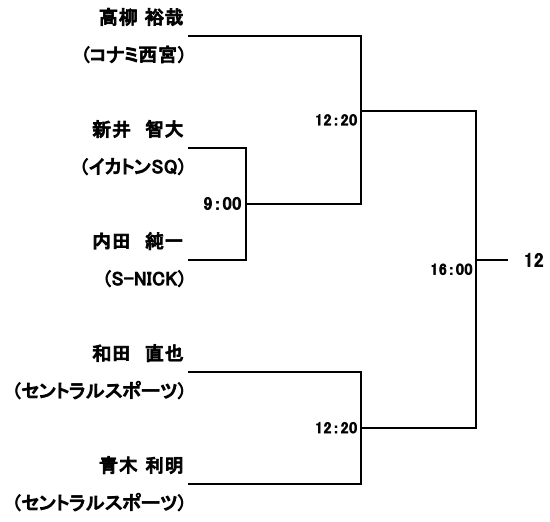

選手権男子本戦(16)

氏名/所属	10/8(日)	10/9(月)	10/8(日)	氏名/所属
-------	---------	---------	---------	-------

全て5ゲームスマッチ

選手権女子本戦(8)			
氏名/所属	10/8(日)	10/9(月)	10/8(日) 氏名/所属

全て5ゲームスマッチ

選手権男子予選(1/2) 全て10/7(土)			
氏名/所属	全て3ゲームスマッチ	氏名/所属	全て3ゲームスマッチ

選手権男子予選(2/2) 全て10/7(土)

氏名/所属	全て3ゲームスマッチ	氏名/所属	全て3ゲームスマッチ
-------	------------	-------	------------

選手権女子予選 全て10/7(土)

氏名/所属	全て3ゲームスマッチ	氏名/所属	全て3ゲームスマッチ
-------	------------	-------	------------

エキスパート男子(13)				
氏名/所属	10/8(日)	10/9(月)	10/8(日)	氏名/所属