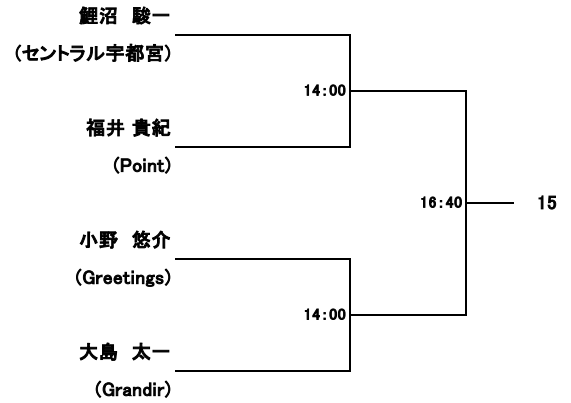

選手権男子本戦(16)

氏名/所属	10/8(日)	10/9(月)	10/8(日)	氏名/所属
-------	---------	---------	---------	-------

全て5ゲームスマッチ

選手権女子本戦(8)			
氏名/所属	10/8(日)	10/9(月)	10/8(日) 氏名/所属

全て5ゲームスマッチ

選手権男子予選(1/2) 全て10/7(土)			
氏名/所属	全て3ゲームスマッチ	氏名/所属	全て3ゲームスマッチ

選手権男子予選(2/2) 全て10/7(土)

氏名/所属	全て3ゲームスマッチ	氏名/所属	全て3ゲームスマッチ
-------	------------	-------	------------

選手権女子予選 全て10/7(土)

氏名/所属	全て3ゲームスマッチ	氏名/所属	全て3ゲームスマッチ
-------	------------	-------	------------

エキスパート男子(13)				
氏名/所属	10/8(日)	10/9(月)	10/8(日)	氏名/所属