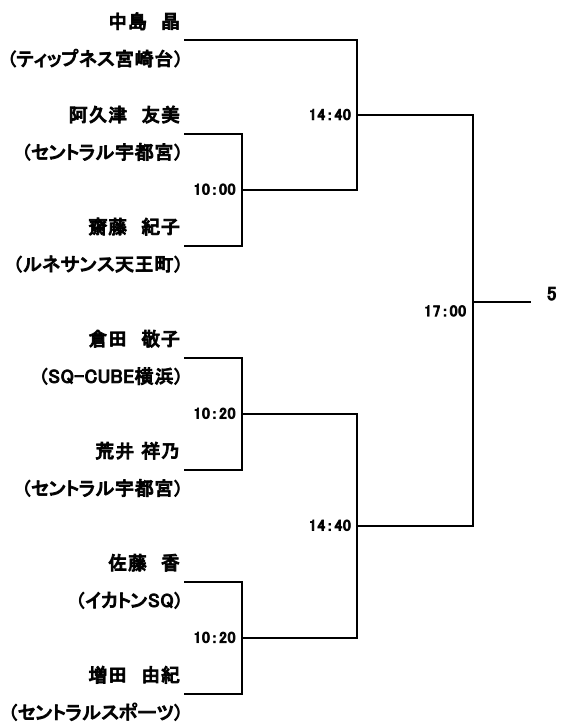

選手権男子本戦(16)

氏名/所属	10/8(日)	10/9(月)	10/8(日)	氏名/所属
-------	---------	---------	---------	-------

全て5ゲームスマッチ

選手権女子本戦(8)			
氏名/所属	10/8(日)	10/9(月)	10/8(日) 氏名/所属

全て5ゲームスマッチ

選手権男子予選(1/2) 全て10/7(土)			
氏名/所属	全て3ゲームスマッチ	氏名/所属	全て3ゲームスマッチ

選手権男子予選(2/2) 全て10/7(土)

氏名/所属	全て3ゲームスマッチ	氏名/所属	全て3ゲームスマッチ
-------	------------	-------	------------

選手権女子予選 全て10/7(土)

氏名/所属	全て3ゲームスマッチ	氏名/所属	全て3ゲームスマッチ
-------	------------	-------	------------

エキスパート男子(13)				
氏名/所属	10/8(日)	10/9(月)	10/8(日)	氏名/所属