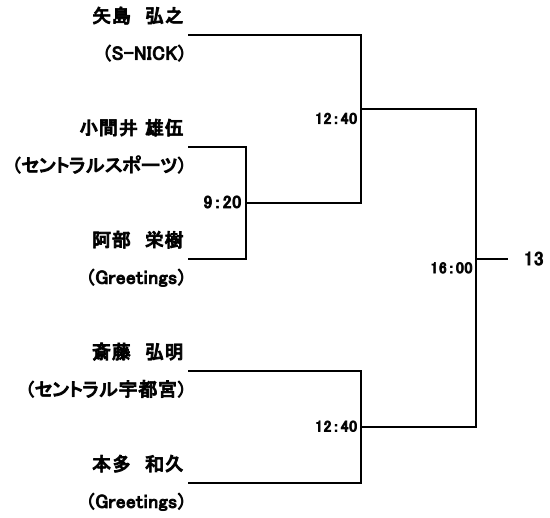

選手権男子本戦(16)

氏名/所属	10/8(日)	10/9(月)	10/8(日)	氏名/所属
-------	---------	---------	---------	-------

全て5ゲームスマッチ

選手権女子本戦(8)			
氏名/所属	10/8(日)	10/9(月)	10/8(日) 氏名/所属

全て5ゲームスマッチ

選手権男子予選(1/2) 全て10/7(土)			
氏名/所属	全て3ゲームスマッチ	氏名/所属	全て3ゲームスマッチ

選手権男子予選(2/2) 全て10/7(土)

氏名/所属	全て3ゲームスマッチ	氏名/所属	全て3ゲームスマッチ
-------	------------	-------	------------

選手権女子予選 全て10/7(土)

氏名/所属	全て3ゲームスマッチ	氏名/所属	全て3ゲームスマッチ
-------	------------	-------	------------

エキスパート男子(13)				
氏名/所属	10/8(日)	10/9(月)	10/8(日)	氏名/所属