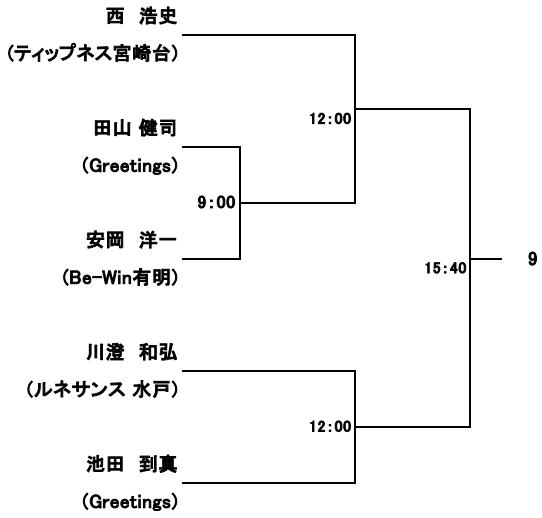

選手権男子本戦(16)

氏名/所属	10/8(日)	10/9(月)	10/8(日)	氏名/所属
-------	---------	---------	---------	-------

全て5ゲームスマッチ

選手権女子本戦(8)			
氏名/所属	10/8(日)	10/9(月)	10/8(日) 氏名/所属

全て5ゲームスマッチ

選手権男子予選(1/2) 全て10/7(土)			
氏名/所属	全て3ゲームスマッチ	氏名/所属	全て3ゲームスマッチ

選手権男子予選(2/2) 全て10/7(土)

氏名/所属	全て3ゲームスマッチ	氏名/所属	全て3ゲームスマッチ
-------	------------	-------	------------

選手権女子予選 全て10/7(土)

氏名/所属	全て3ゲームスマッチ	氏名/所属	全て3ゲームスマッチ
-------	------------	-------	------------

エキスパート男子(13)				
氏名/所属	10/8(日)	10/9(月)	10/8(日)	氏名/所属