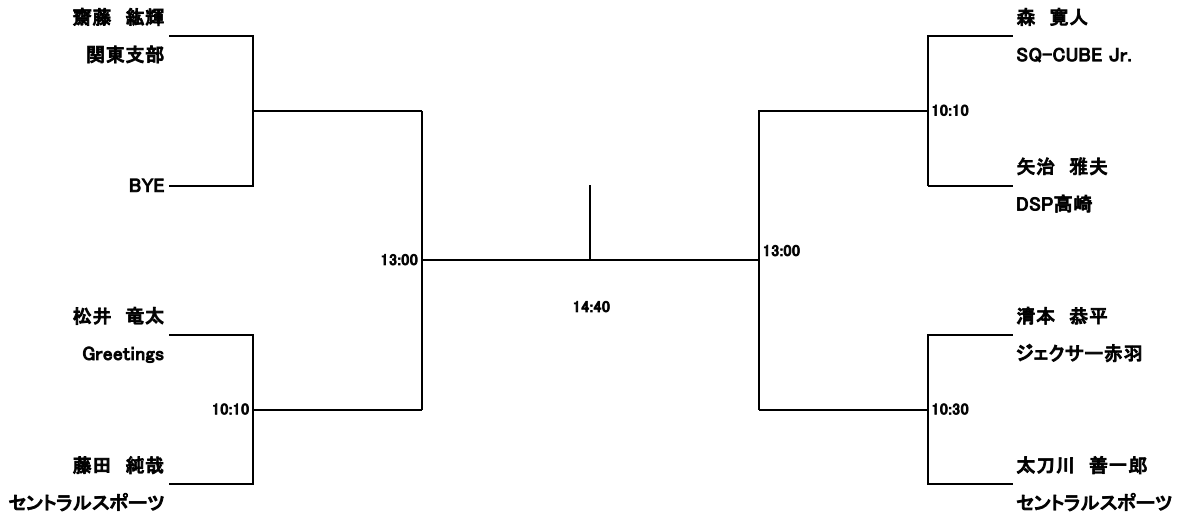

全て3ゲームスマッチ

エキスパート女子(8)		
氏名/所属	全て10/9(月)	氏名/所属

全て3ゲームスマッチ

フレンド男子(7)		
氏名/所属	全て10/9(月)	氏名/所属

全て3ゲームスマッチ

フレンド女子(4)		
氏名/所属	全て10/9(月)	氏名/所属

全て3ゲームスマッチ

新人女子(4)		
氏名/所属	全て10/9(月)	氏名/所属

全て3ゲームスマッチ

ジュニアB(4)		
氏名/所属	全て10/9(月)	氏名/所属

全て3ゲームスマッチ