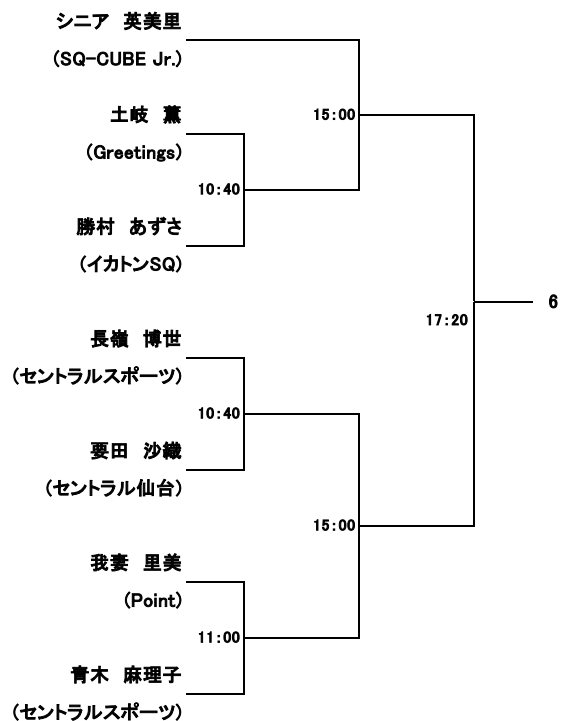

選手権男子本戦(16)

氏名/所属	10/8(日)	10/9(月)	10/8(日)	氏名/所属
-------	---------	---------	---------	-------

全て5ゲームスマッチ

選手権女子本戦(8)			
氏名/所属	10/8(日)	10/9(月)	10/8(日) 氏名/所属

全て5ゲームスマッチ

選手権男子予選(1/2) 全て10/7(土)			
氏名/所属	全て3ゲームスマッチ	氏名/所属	全て3ゲームスマッチ

選手権男子予選(2/2) 全て10/7(土)

氏名/所属	全て3ゲームスマッチ	氏名/所属	全て3ゲームスマッチ
-------	------------	-------	------------

選手権女子予選 全て10/7(土)

氏名/所属	全て3ゲームスマッチ	氏名/所属	全て3ゲームスマッチ
-------	------------	-------	------------

エキスパート男子(13)				
氏名/所属	10/8(日)	10/9(月)	10/8(日)	氏名/所属