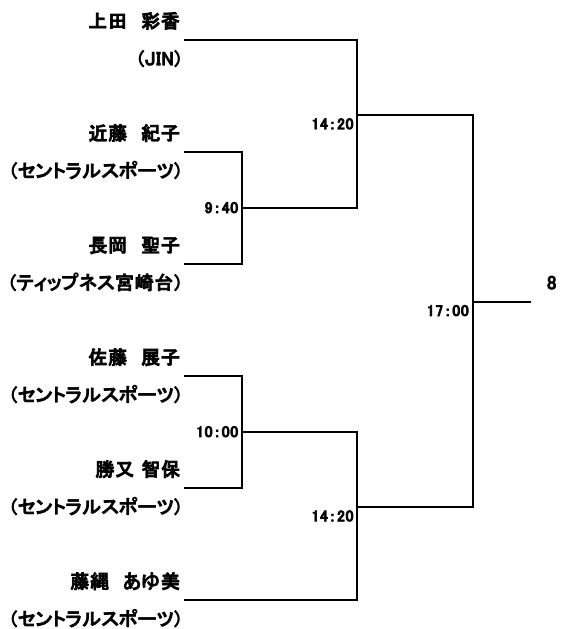

選手権男子本戦(16)

氏名/所属	10/8(日)	10/9(月)	10/8(日)	氏名/所属
-------	---------	---------	---------	-------

全て5ゲームスマッチ

選手権女子本戦(8)			
氏名/所属	10/8(日)	10/9(月)	10/8(日) 氏名/所属

全て5ゲームスマッチ

選手権男子予選(1/2) 全て10/7(土)			
氏名/所属	全て3ゲームスマッチ	氏名/所属	全て3ゲームスマッチ

選手権男子予選(2/2) 全て10/7(土)

氏名/所属	全て3ゲームスマッチ	氏名/所属	全て3ゲームスマッチ
-------	------------	-------	------------

選手権女子予選 全て10/7(土)

氏名/所属	全て3ゲームスマッチ	氏名/所属	全て3ゲームスマッチ
-------	------------	-------	------------

エキスパート男子(13)				
氏名/所属	10/8(日)	10/9(月)	10/8(日)	氏名/所属