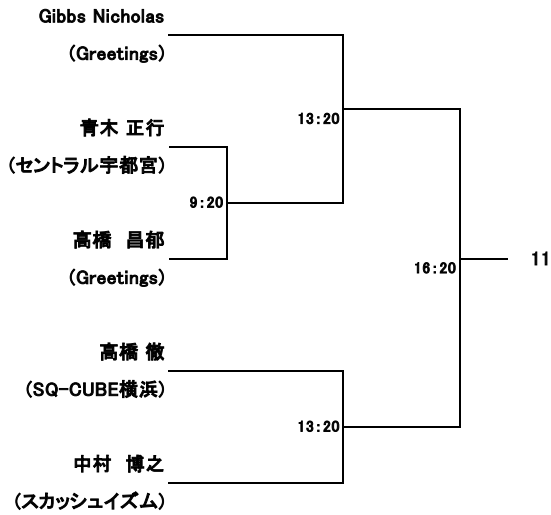

選手権男子本戦(16)

氏名/所属	10/8(日)	10/9(月)	10/8(日)	氏名/所属
-------	---------	---------	---------	-------

全て5ゲームスマッチ

選手権女子本戦(8)			
氏名/所属	10/8(日)	10/9(月)	10/8(日) 氏名/所属

全て5ゲームスマッチ

選手権男子予選(1/2) 全て10/7(土)			
氏名/所属	全て3ゲームスマッチ	氏名/所属	全て3ゲームスマッチ

選手権男子予選(2/2) 全て10/7(土)

氏名/所属	全て3ゲームスマッチ	氏名/所属	全て3ゲームスマッチ
-------	------------	-------	------------

選手権女子予選 全て10/7(土)

氏名/所属	全て3ゲームスマッチ	氏名/所属	全て3ゲームスマッチ
-------	------------	-------	------------

エキスパート男子(13)				
氏名/所属	10/8(日)	10/9(月)	10/8(日)	氏名/所属