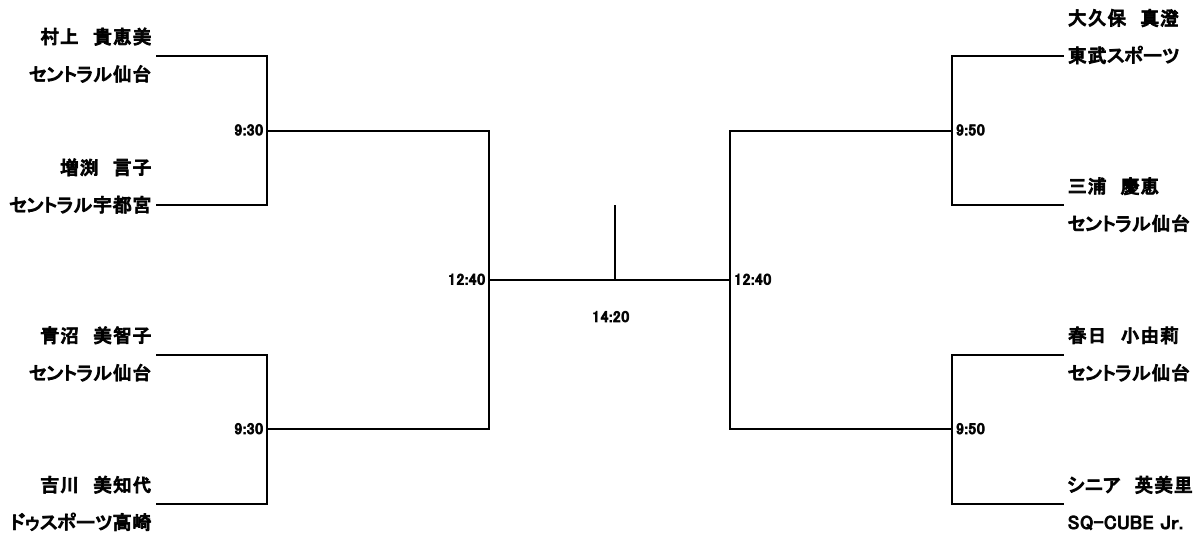

エキスパート女子(8)		
氏名/所属	全て10/9(月)	氏名/所属

全て3ゲームスマッチ