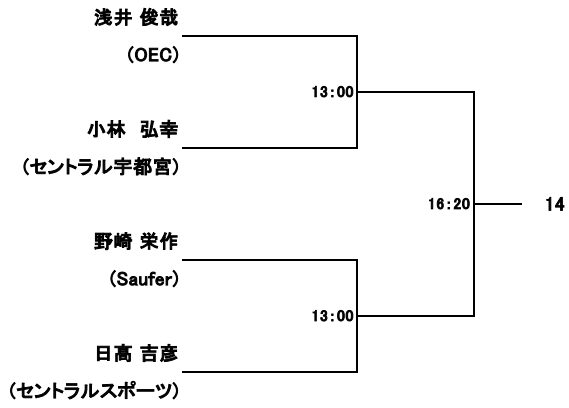

選手権男子本戦(16)

氏名/所属	10/8(日)	10/9(月)	10/8(日)	氏名/所属
-------	---------	---------	---------	-------

全て5ゲームスマッチ

選手権女子本戦(8)			
氏名/所属	10/8(日)	10/9(月)	10/8(日) 氏名/所属

全て5ゲームスマッチ

選手権男子予選(1/2) 全て10/7(土)			
氏名/所属	全て3ゲームスマッチ	氏名/所属	全て3ゲームスマッチ

選手権男子予選(2/2) 全て10/7(土)

氏名/所属	全て3ゲームスマッチ	氏名/所属	全て3ゲームスマッチ
-------	------------	-------	------------

選手権女子予選 全て10/7(土)

氏名/所属	全て3ゲームスマッチ	氏名/所属	全て3ゲームスマッチ
-------	------------	-------	------------

エキスパート男子(13)				
氏名/所属	10/8(日)	10/9(月)	10/8(日)	氏名/所属