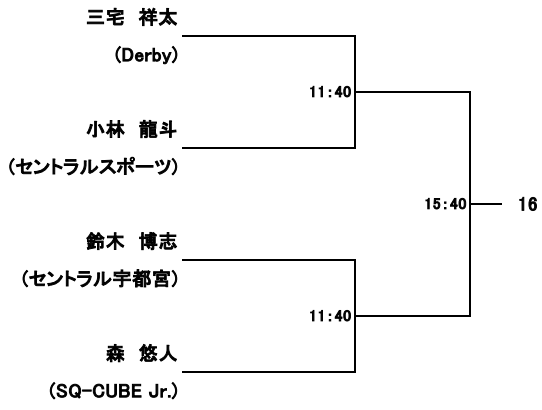

選手権男子本戦(16)

氏名/所属	10/8(日)	10/9(月)	10/8(日)	氏名/所属
-------	---------	---------	---------	-------

全て5ゲームスマッチ

選手権女子本戦(8)			
氏名/所属	10/8(日)	10/9(月)	10/8(日) 氏名/所属

全て5ゲームスマッチ

選手権男子予選(1/2) 全て10/7(土)			
氏名/所属	全て3ゲームスマッチ	氏名/所属	全て3ゲームスマッチ

選手権男子予選(2/2) 全て10/7(土)

氏名/所属	全て3ゲームスマッチ	氏名/所属	全て3ゲームスマッチ
-------	------------	-------	------------

選手権女子予選 全て10/7(土)

氏名/所属	全て3ゲームスマッチ	氏名/所属	全て3ゲームスマッチ
-------	------------	-------	------------

エキスパート男子(13)				
氏名/所属	10/8(日)	10/9(月)	10/8(日)	氏名/所属