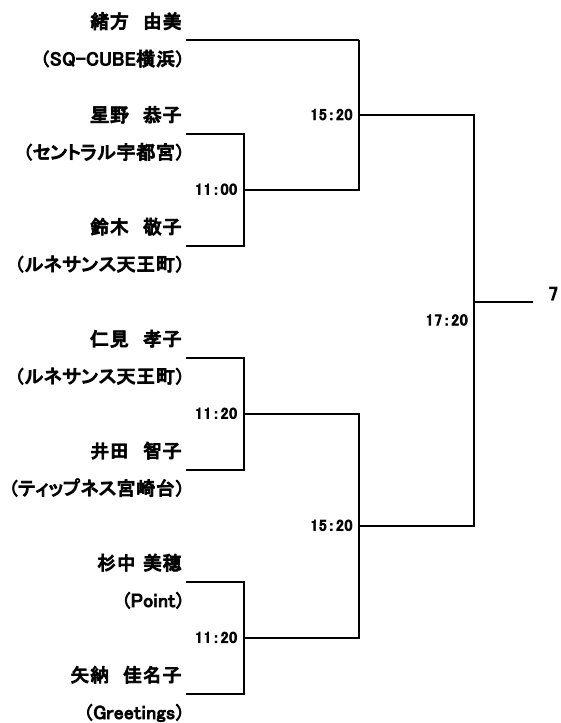

選手権男子本戦(16)

氏名/所属	10/8(日)	10/9(月)	10/8(日)	氏名/所属
-------	---------	---------	---------	-------

全て5ゲームスマッチ

選手権女子本戦(8)			
氏名/所属	10/8(日)	10/9(月)	10/8(日) 氏名/所属

全て5ゲームスマッチ

選手権男子予選(1/2) 全て10/7(土)			
氏名/所属	全て3ゲームスマッチ	氏名/所属	全て3ゲームスマッチ

選手権男子予選(2/2) 全て10/7(土)

氏名/所属	全て3ゲームスマッチ	氏名/所属	全て3ゲームスマッチ
-------	------------	-------	------------

選手権女子予選 全て10/7(土)

氏名/所属	全て3ゲームスマッチ	氏名/所属	全て3ゲームスマッチ
-------	------------	-------	------------

エキスパート男子(13)				
氏名/所属	10/8(日)	10/9(月)	10/8(日)	氏名/所属