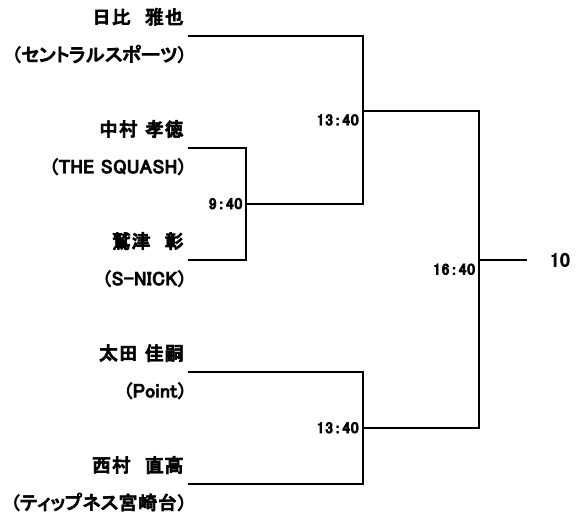

選手権男子本戦(16)

氏名/所属	10/8(日)	10/9(月)	10/8(日)	氏名/所属
-------	---------	---------	---------	-------

全て5ゲームスマッチ

選手権女子本戦(8)			
氏名/所属	10/8(日)	10/9(月)	10/8(日) 氏名/所属

全て5ゲームスマッチ

選手権男子予選(1/2) 全て10/7(土)			
氏名/所属	全て3ゲームスマッチ	氏名/所属	全て3ゲームスマッチ

選手権男子予選(2/2) 全て10/7(土)

氏名/所属	全て3ゲームスマッチ	氏名/所属	全て3ゲームスマッチ
-------	------------	-------	------------

選手権女子予選 全て10/7(土)

氏名/所属	全て3ゲームスマッチ	氏名/所属	全て3ゲームスマッチ
-------	------------	-------	------------

エキスパート男子(13)				
氏名/所属	10/8(日)	10/9(月)	10/8(日)	氏名/所属