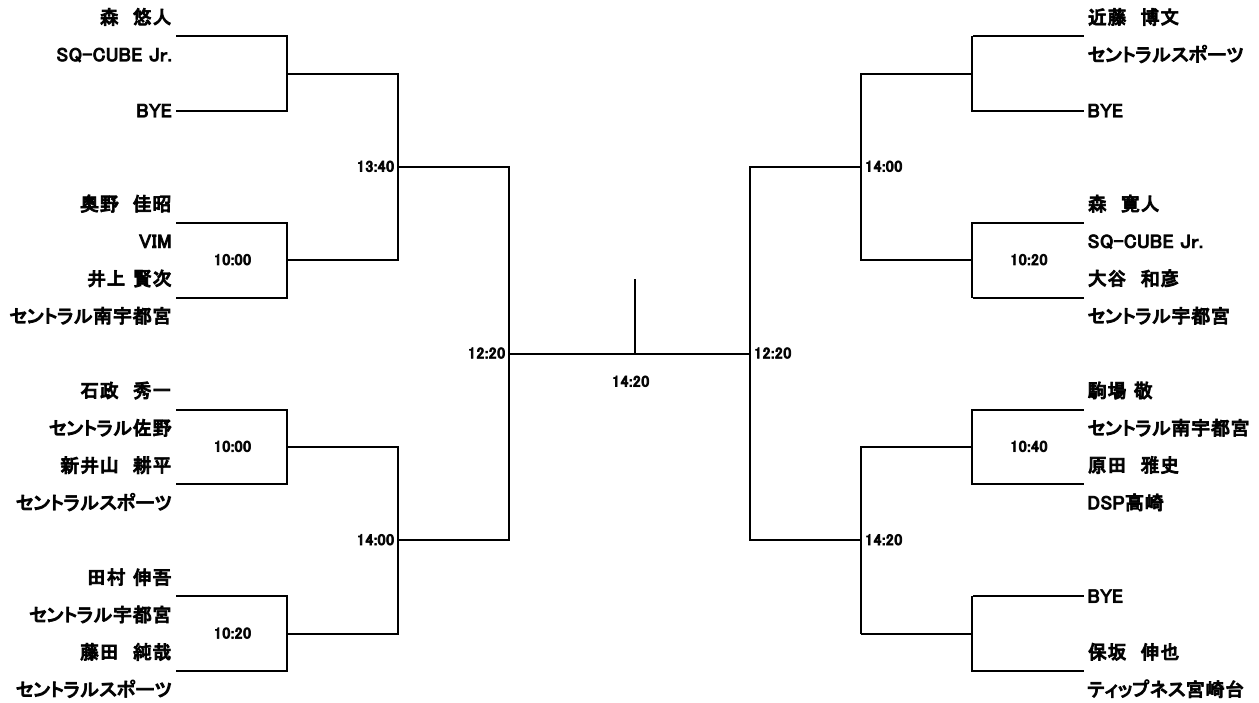

選手権男子予選(2/2) 全て10/7(土)

氏名/所属	全て3ゲームスマッチ	氏名/所属	全て3ゲームスマッチ
-------	------------	-------	------------

選手権女子予選 全て10/7(土)

氏名/所属	全て3ゲームスマッチ	氏名/所属	全て3ゲームスマッチ
-------	------------	-------	------------

エキスパート男子(13)				
氏名/所属	10/8(日)	10/9(月)	10/8(日)	氏名/所属

全て3ゲームスマッチ

エキスパート女子(8)		
氏名/所属	全て10/9(月)	氏名/所属

全て3ゲームスマッチ

フレンド男子(7)		
氏名/所属	全て10/9(月)	氏名/所属

全て3ゲームスマッチ

フレンド女子(4)		
氏名/所属	全て10/9(月)	氏名/所属

全て3ゲームスマッチ

新人女子(4)		
氏名/所属	全て10/9(月)	氏名/所属