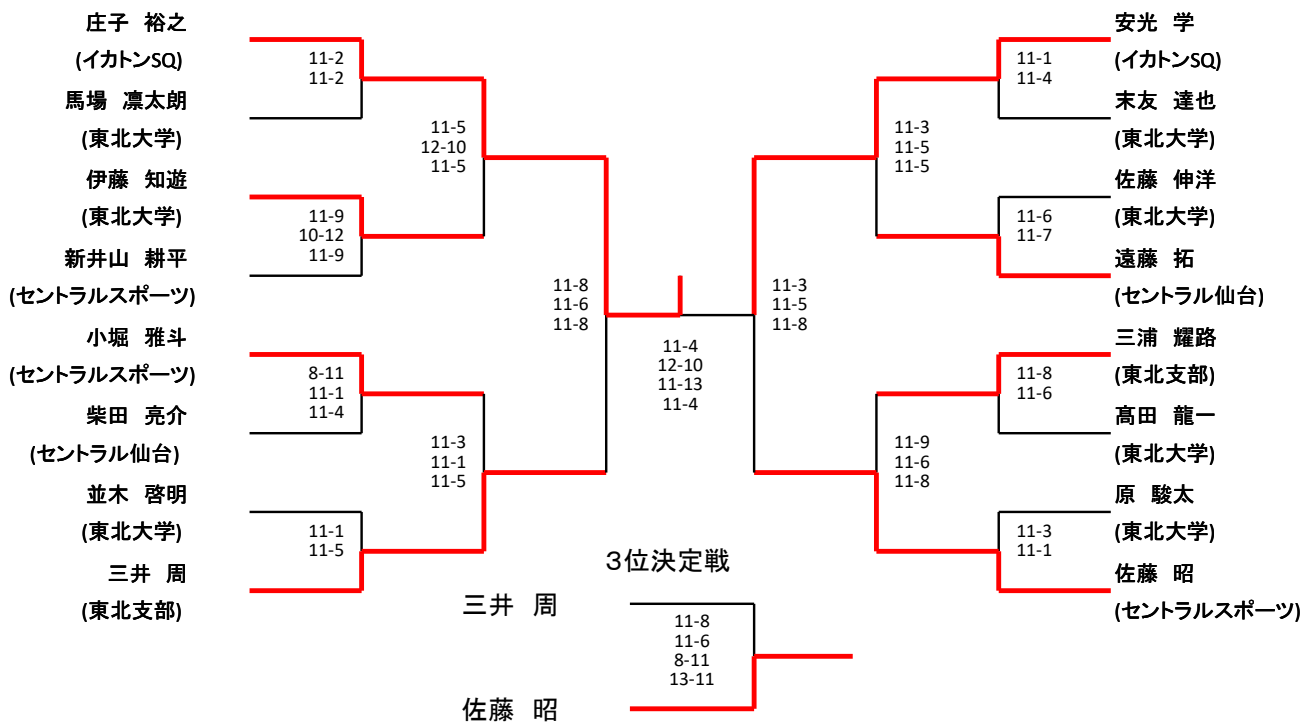

選手権男子

【選手権女子】 5ゲーム

	佐藤 香 (イカトンSQ)	堀江 愛花 (東北大学)	伏田 悠夏 (東北支部)	我妻 里美 (Point)	
佐藤 香 (イカトンSQ)		11-5,11-4,11-6 ○	11-8,11-4,11-2 ○		3-0
堀江 愛花 (東北大学)	⑨12:00		11-9,7-11 5-11,9-11 ×	8-11,1-11,9-11 ×	0-3
伏田 悠夏 (東北支部)	⑲14:50	⑳17:00		8-11,12-10,11-5 9-11,11-13 ×	1-2
我妻 里美 (Point)	㉑17:00	㉒14:50	㉓12:00		2-1