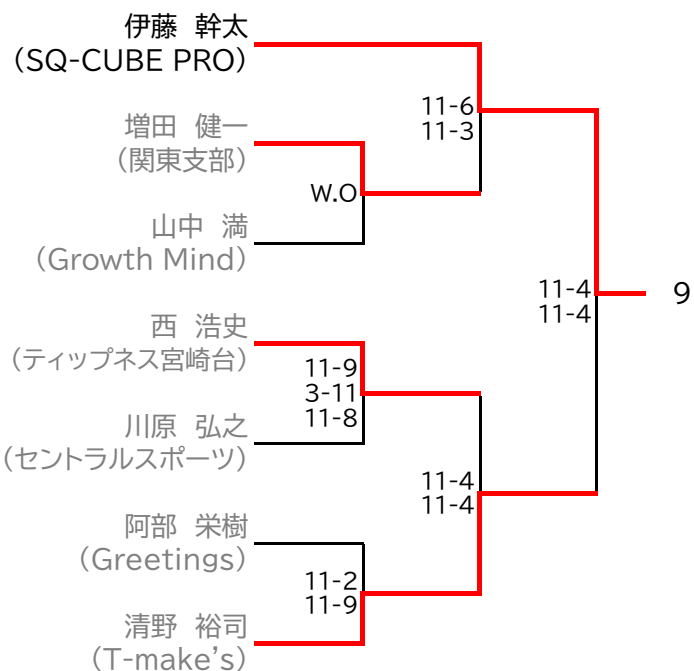

選手権男子予選 (1/2)

全て9月16日(土)