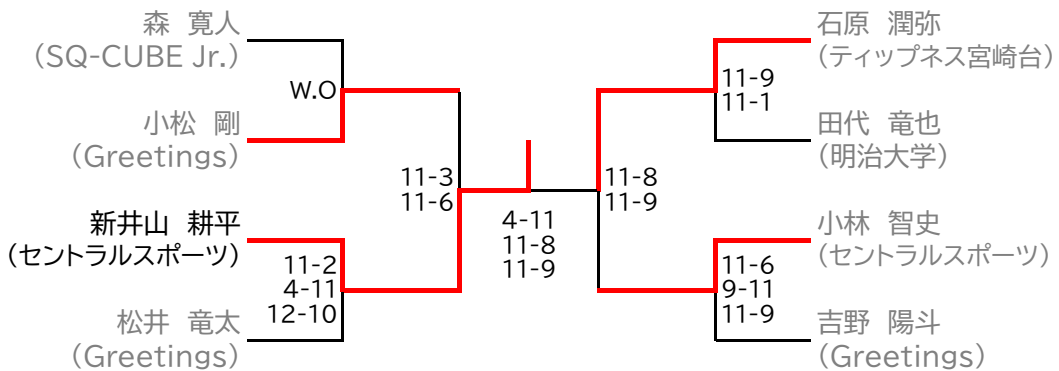

全て9月16日(土)

フレンド男子

9月18日(月・祝)

フレンド男子 プレート

フレンド女子

9月18日(月・祝)

フレンド女子 プレート

新人男子 9月17日(日)