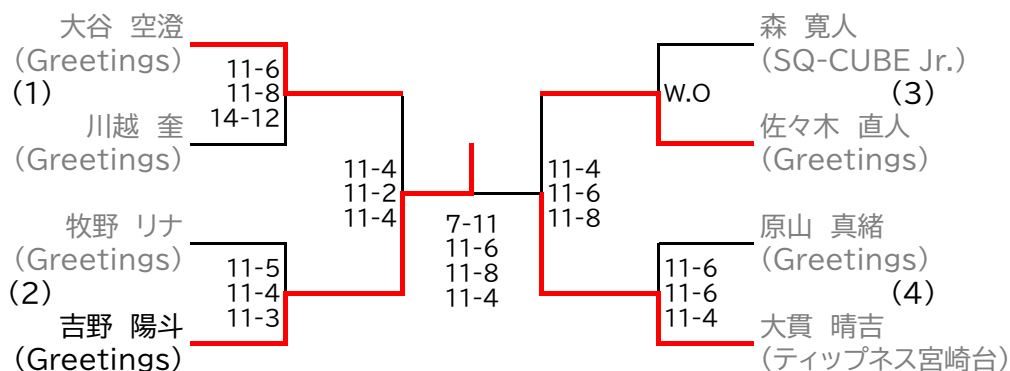

全て9月16日(土)

フレンド男子

9月18日(月・祝)

フレンド男子 プレート

フレンド女子

9月18日(月・祝)

フレンド女子 プレート

新人男子 9月17日(日)

新人男子 プレート

小学6年生以下の部

9月17日(日)

小学6年生以下の部 プレート

小学6年生以下の部 クラシックプレート

小学4年生以下の部

9月18日(月・祝)

小学4年生以下の部 プレート

小学4年生以下の部 クラシックプレート