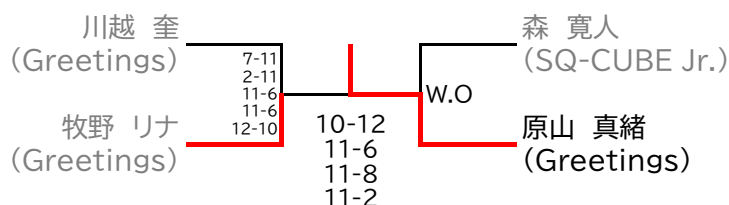

新人男子 プレート

小学6年生以下の部

9月17日(日)

小学6年生以下の部 プレート

小学6年生以下の部 クラシックプレート

小学4年生以下の部

9月18日(月・祝)

小学4年生以下の部 プレート