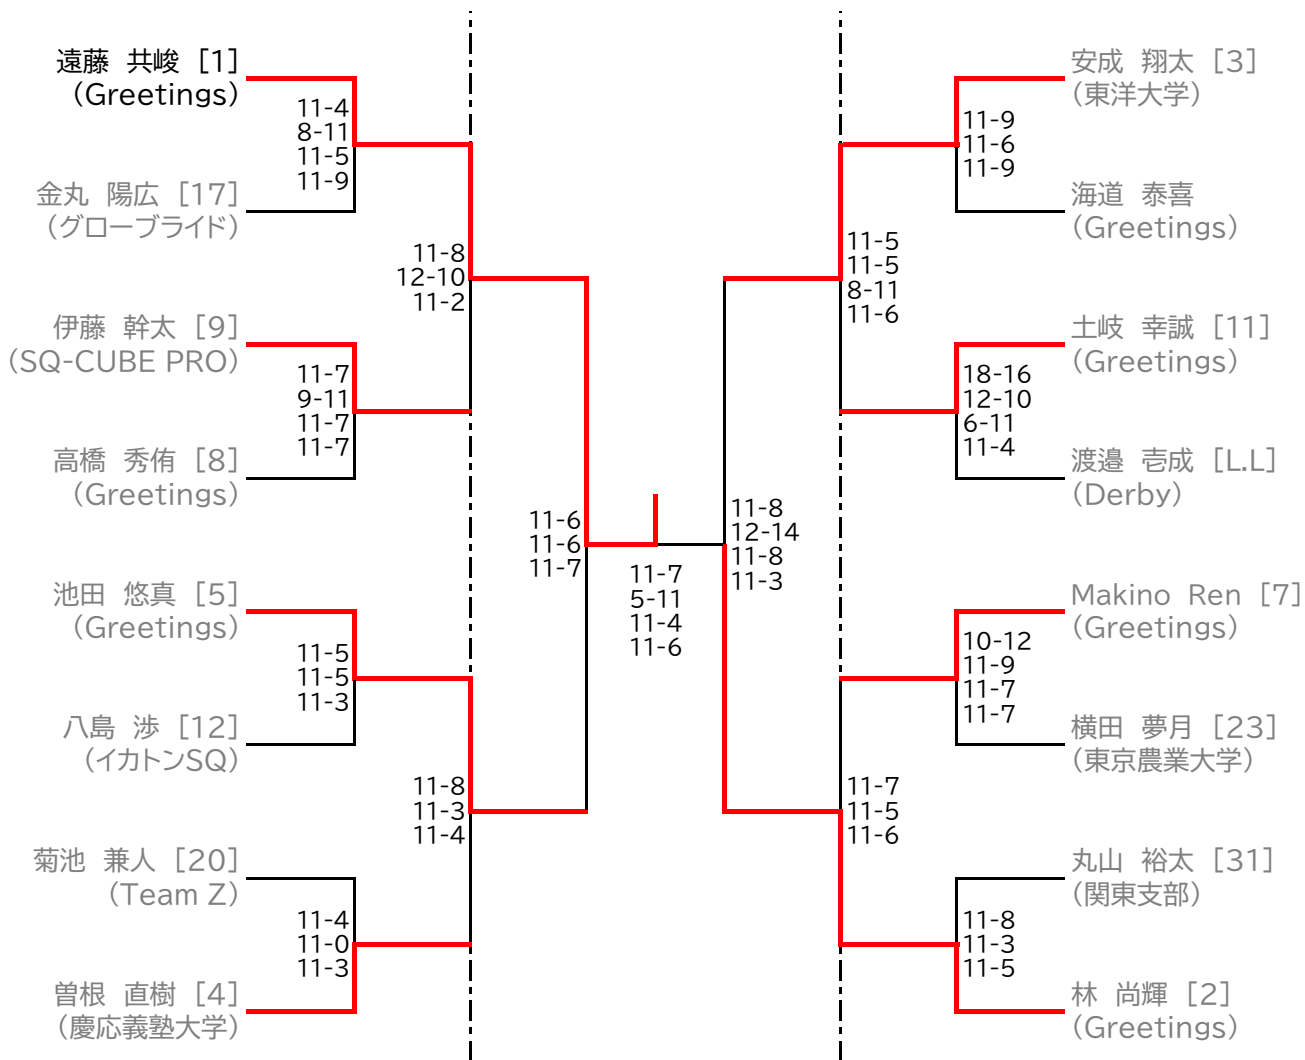

本戦シード選手棄権により
ラッキールーザーへ変更されます

選手権男子本戦

9月17日(日)

9月18日(月・祝)

9月17日(日)

選手権女子本戦

9月17日(日)

9月18日(月・祝)

9月17日(日)

選手権男子予選 (1/2)

全て9月16日(土)

選手権男子予選 (2/2)

全て9月16日(土)

選手権女子予選 (1/2)

全て9月16日(土)

選手権女子予選 (2/2)

全て9月16日(土)

フレンド男子

9月18日(月・祝)

フレンド男子 プレート

フレンド女子

9月18日(月・祝)

フレンド女子 プレート

新人男子 9月17日(日)

新人男子 プレート

小学6年生以下の部

9月17日(日)

小学6年生以下の部 プレート

小学6年生以下の部 クラシックプレート

小学4年生以下の部

9月18日(月・祝)

小学4年生以下の部 プレート