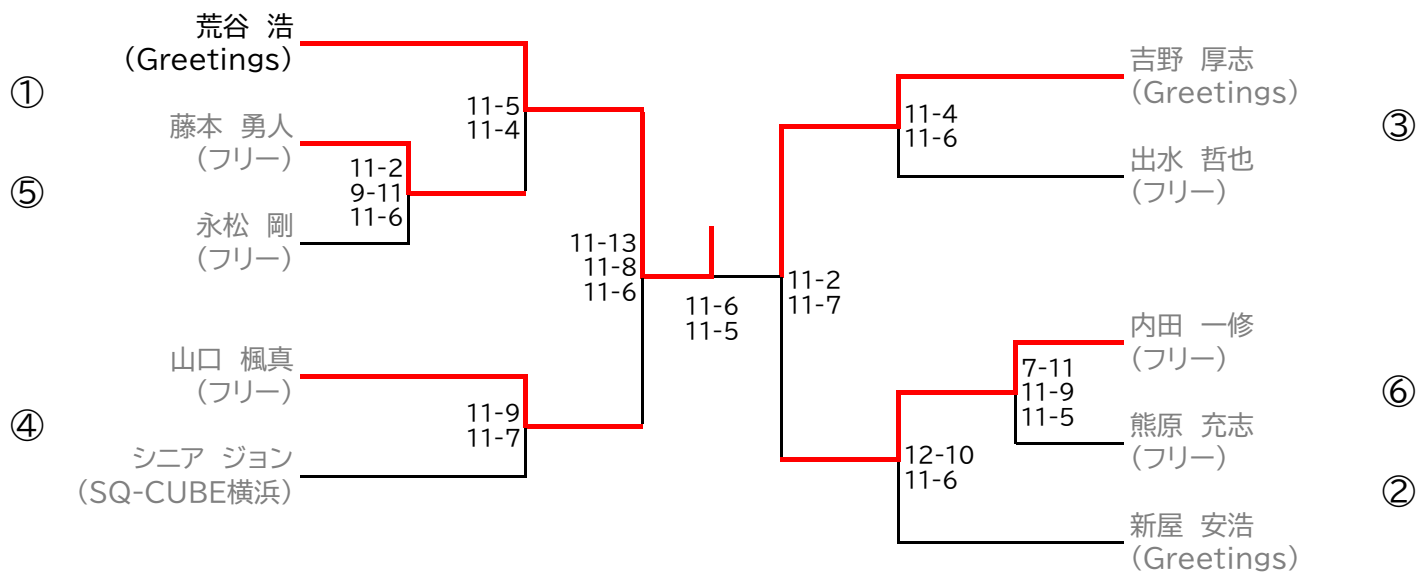

全て9月16日(土)

フレンド男子

9月18日(月・祝)

フレンド男子 プレート

フレンド女子

9月18日(月・祝)

フレンド女子 プレート

新人男子 9月17日(日)