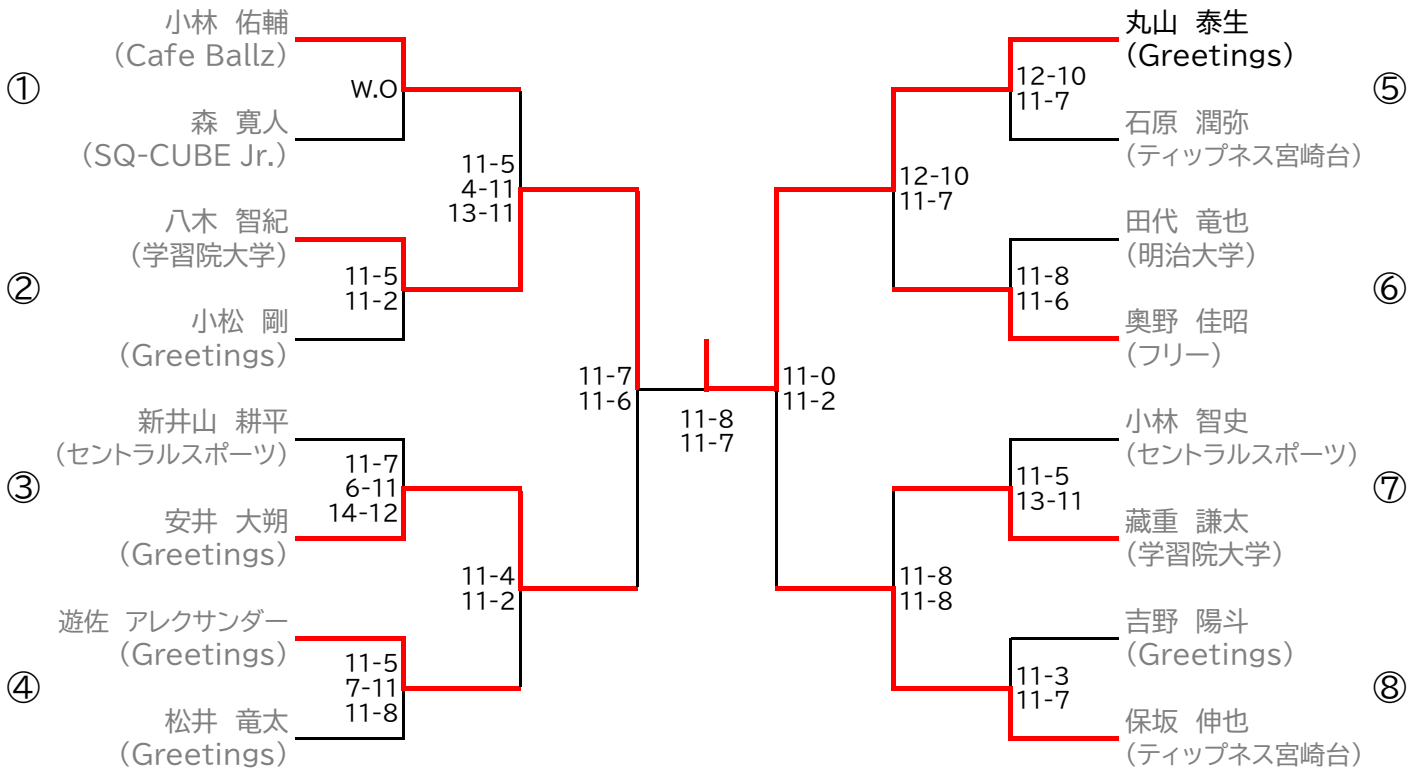

本戦シード選手棄権により
ラッキールーザーへ変更されます

選手権男子本戦

9月17日(日)

9月18日(月・祝)

9月17日(日)

選手権女子本戦

9月17日(日)

9月18日(月・祝)

9月17日(日)

選手権男子予選 (1/2)

全て9月16日(土)

選手権男子予選 (2/2)

全て9月16日(土)

選手権女子予選 (1/2)

全て9月16日(土)

選手権女子予選 (2/2)

全て9月16日(土)

フレンド男子

9月18日(月・祝)

フレンド男子 プレート

フレンド女子

9月18日(月・祝)

フレンド女子 プレート

新人男子 9月17日(日)