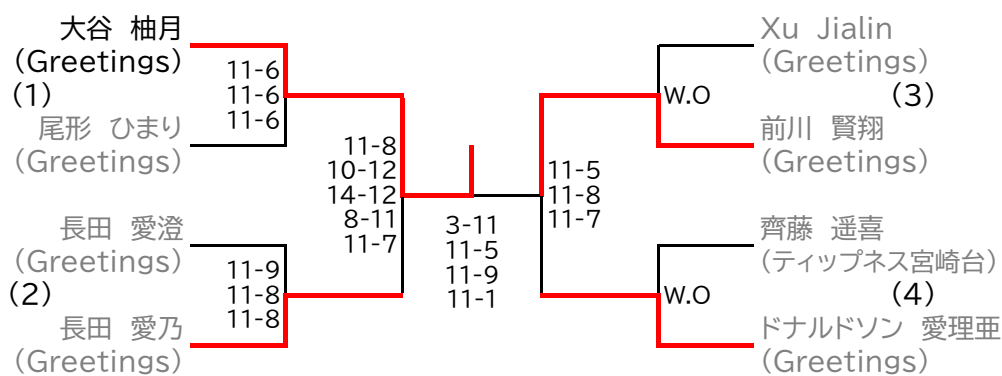

全て9月16日(土)

フレンド男子

9月18日(月・祝)

フレンド男子 プレート

フレンド女子

9月18日(月・祝)

フレンド女子 プレート

新人男子 9月17日(日)

新人男子 プレート

小学6年生以下の部

9月17日(日)

小学6年生以下の部 プレート

小学6年生以下の部 クラシックプレート

小学4年生以下の部

9月18日(月・祝)

小学4年生以下の部 プレート

小学4年生以下の部 クラシックプレート