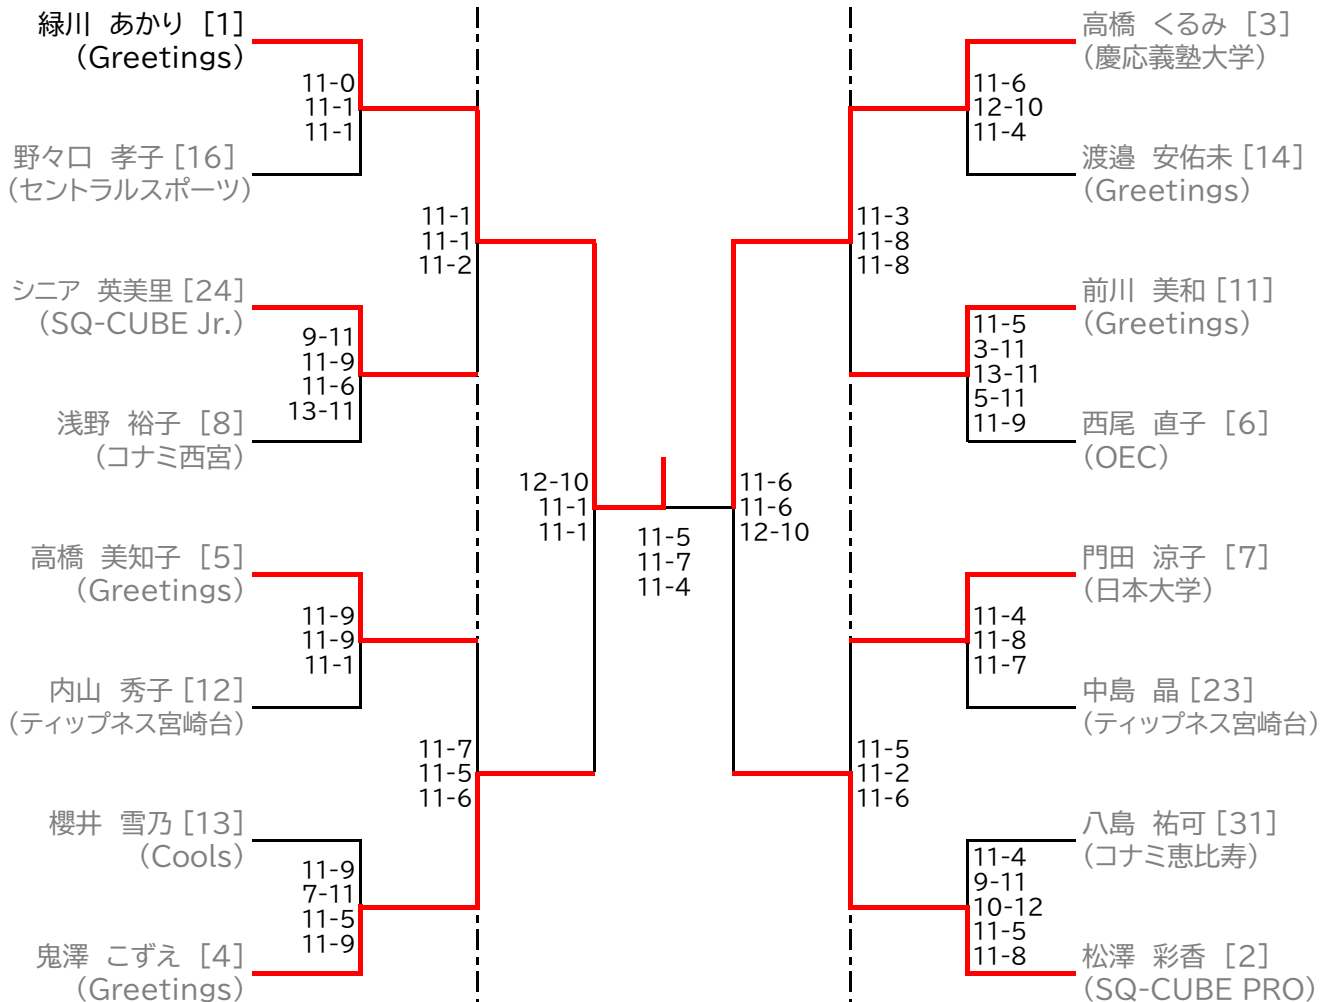

本戦シード選手棄権により
ラッキールーザーへ変更されます

選手権男子本戦

9月17日(日)

9月18日(月・祝)

9月17日(日)

選手権女子本戦

9月17日(日)

9月18日(月・祝)

9月17日(日)

選手権男子予選 (1/2)

全て9月16日(土)

選手権男子予選 (2/2)

全て9月16日(土)

選手権女子予選 (1/2)

全て9月16日(土)

選手権女子予選 (2/2)

全て9月16日(土)

フレンド男子

9月18日(月・祝)

フレンド男子 プレート

フレンド女子

9月18日(月・祝)

フレンド女子 プレート

新人男子 9月17日(日)