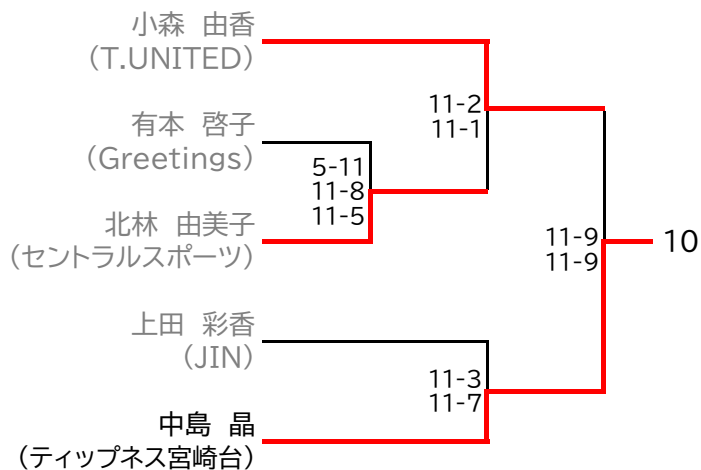

本戦シード選手棄権により
ラッキールーザーへ変更されます

選手権男子本戦

9月17日(日)

9月18日(月・祝)

9月17日(日)

選手権女子本戦

9月17日(日)

9月18日(月・祝)

9月17日(日)

選手権男子予選 (1/2)

全て9月16日(土)

選手権男子予選 (2/2)

全て9月16日(土)

選手権女子予選 (1/2)

全て9月16日(土)

選手権女子予選 (2/2)

全て9月16日(土)

フレンド男子

9月18日(月・祝)

フレンド男子 プレート

フレンド女子

9月18日(月・祝)

フレンド女子 プレート

新人男子 9月17日(日)