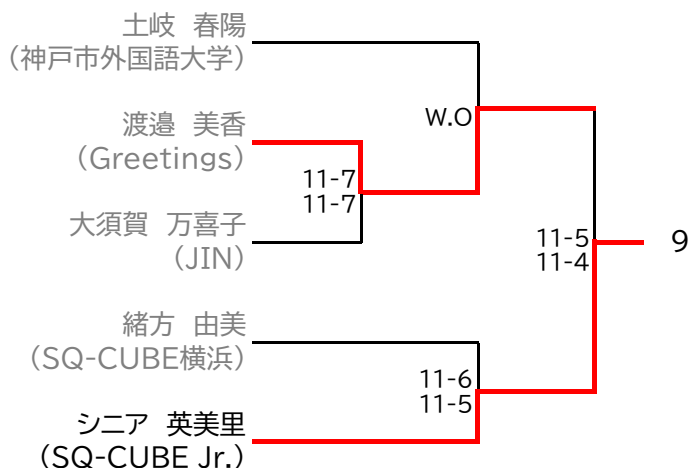

本戦シード選手棄権により
ラッキールーザーへ変更されます

選手権男子本戦

9月17日(日)

9月18日(月・祝)

9月17日(日)

選手権女子本戦

9月17日(日)

9月18日(月・祝)

9月17日(日)

選手権男子予選 (1/2)

全て9月16日(土)

選手権男子予選 (2/2)

全て9月16日(土)

選手権女子予選 (1/2)

全て9月16日(土)

選手権女子予選 (2/2)

全て9月16日(土)

フレンド男子

9月18日(月・祝)

フレンド男子 プレート

フレンド女子

9月18日(月・祝)

フレンド女子 プレート

新人男子 9月17日(日)