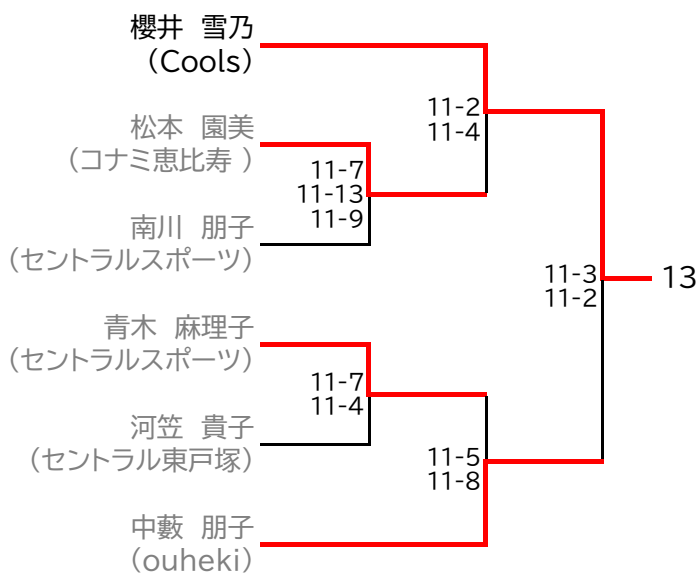

本戦シード選手棄権により
ラッキールーザーへ変更されます

選手権男子本戦

9月17日(日)

9月18日(月・祝)

9月17日(日)

選手権女子本戦

9月17日(日)

9月18日(月・祝)

9月17日(日)

選手権男子予選 (1/2)

全て9月16日(土)

選手権男子予選 (2/2)

全て9月16日(土)

選手権女子予選 (1/2)

全て9月16日(土)

選手権女子予選 (2/2)

全て9月16日(土)

フレンド男子

9月18日(月・祝)

フレンド男子 プレート

フレンド女子

9月18日(月・祝)

フレンド女子 プレート

新人男子 9月17日(日)