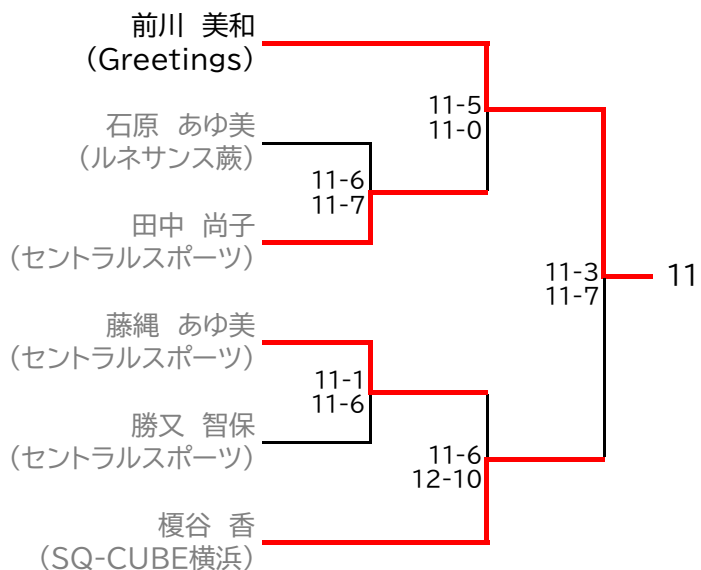

本戦シード選手棄権により
ラッキールーザーへ変更されます

選手権男子本戦

9月17日(日)

9月18日(月・祝)

9月17日(日)

選手権女子本戦

9月17日(日)

9月18日(月・祝)

9月17日(日)

選手権男子予選 (1/2)

全て9月16日(土)

選手権男子予選 (2/2)

全て9月16日(土)

選手権女子予選 (1/2)

全て9月16日(土)

選手権女子予選 (2/2)

全て9月16日(土)

フレンド男子

9月18日(月・祝)

フレンド男子 プレート

フレンド女子

9月18日(月・祝)

フレンド女子 プレート

新人男子 9月17日(日)