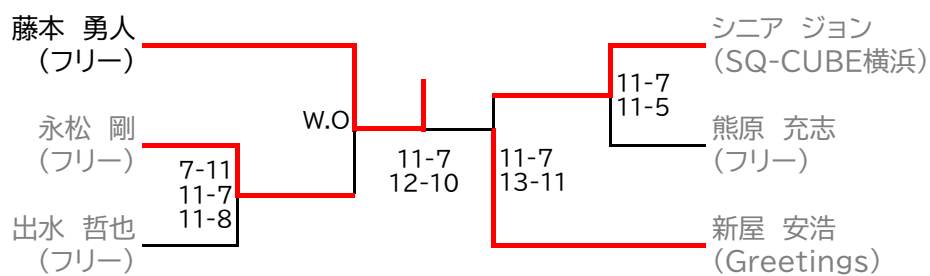

全て9月16日(土)

フレンド男子

9月18日(月・祝)

フレンド男子 プレート

フレンド女子

9月18日(月・祝)

フレンド女子 プレート

新人男子 9月17日(日)

新人男子 プレート

小学6年生以下の部

9月17日(日)

小学6年生以下の部 プレート

小学6年生以下の部 クラシックプレート

小学4年生以下の部

9月18日(月・祝)

小学4年生以下の部 プレート