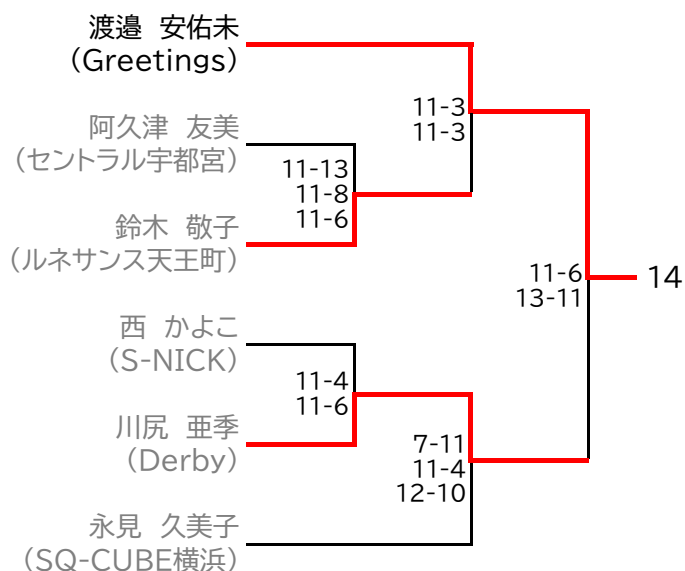

本戦シード選手棄権により
ラッキールーザーへ変更されます

選手権男子本戦

9月17日(日)

9月18日(月・祝)

9月17日(日)

選手権女子本戦

9月17日(日)

9月18日(月・祝)

9月17日(日)

選手権男子予選 (1/2)

全て9月16日(土)

選手権男子予選 (2/2)

全て9月16日(土)

選手権女子予選 (1/2)

全て9月16日(土)

選手権女子予選 (2/2)

全て9月16日(土)

フレンド男子

9月18日(月・祝)

フレンド男子 プレート

フレンド女子

9月18日(月・祝)

フレンド女子 プレート

新人男子 9月17日(日)