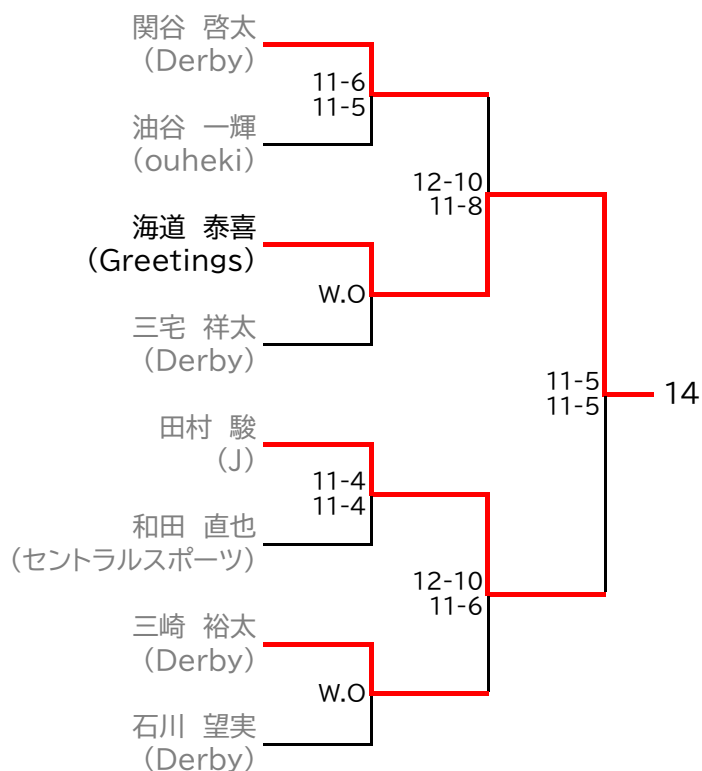

本戦シード選手棄権により
ラッキールーザーへ変更されます

選手権男子本戦

9月17日(日)

9月18日(月・祝)

9月17日(日)

選手権女子本戦

9月17日(日)

9月18日(月・祝)

9月17日(日)

選手権男子予選 (1/2)

全て9月16日(土)

選手権男子予選 (2/2)

全て9月16日(土)

選手権女子予選 (1/2)

全て9月16日(土)

選手権女子予選 (2/2)

全て9月16日(土)

フレンド男子

9月18日(月・祝)

フレンド男子 プレート

フレンド女子

9月18日(月・祝)

フレンド女子 プレート

新人男子 9月17日(日)