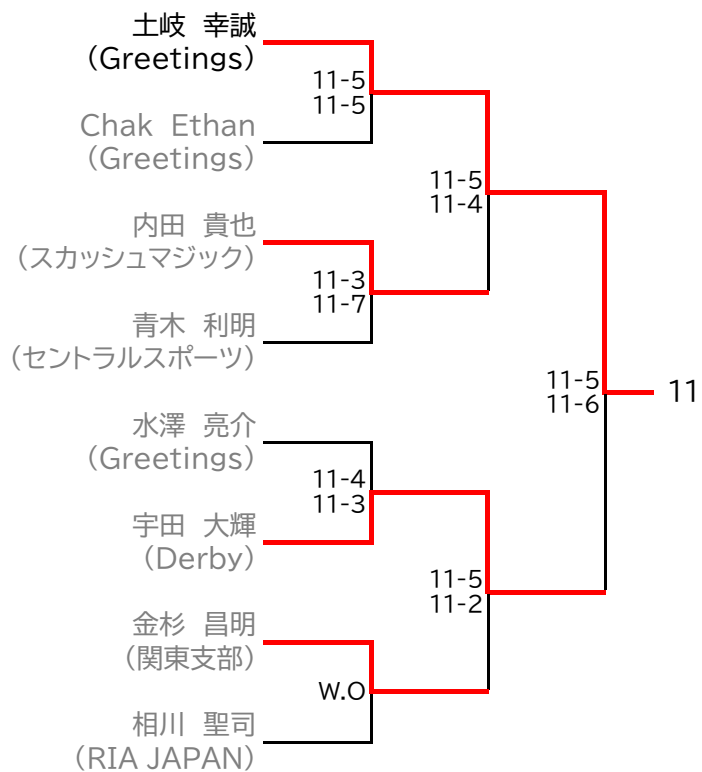

本戦シード選手棄権により
ラッキールーザーへ変更されます

選手権男子本戦

9月17日(日)

9月18日(月・祝)

9月17日(日)

選手権女子本戦

9月17日(日)

9月18日(月・祝)

9月17日(日)

選手権男子予選 (1/2)

全て9月16日(土)

選手権男子予選 (2/2)

全て9月16日(土)

選手権女子予選 (1/2)

全て9月16日(土)

選手権女子予選 (2/2)

全て9月16日(土)

フレンド男子

9月18日(月・祝)

フレンド男子 プレート

フレンド女子

9月18日(月・祝)

フレンド女子 プレート

新人男子 9月17日(日)