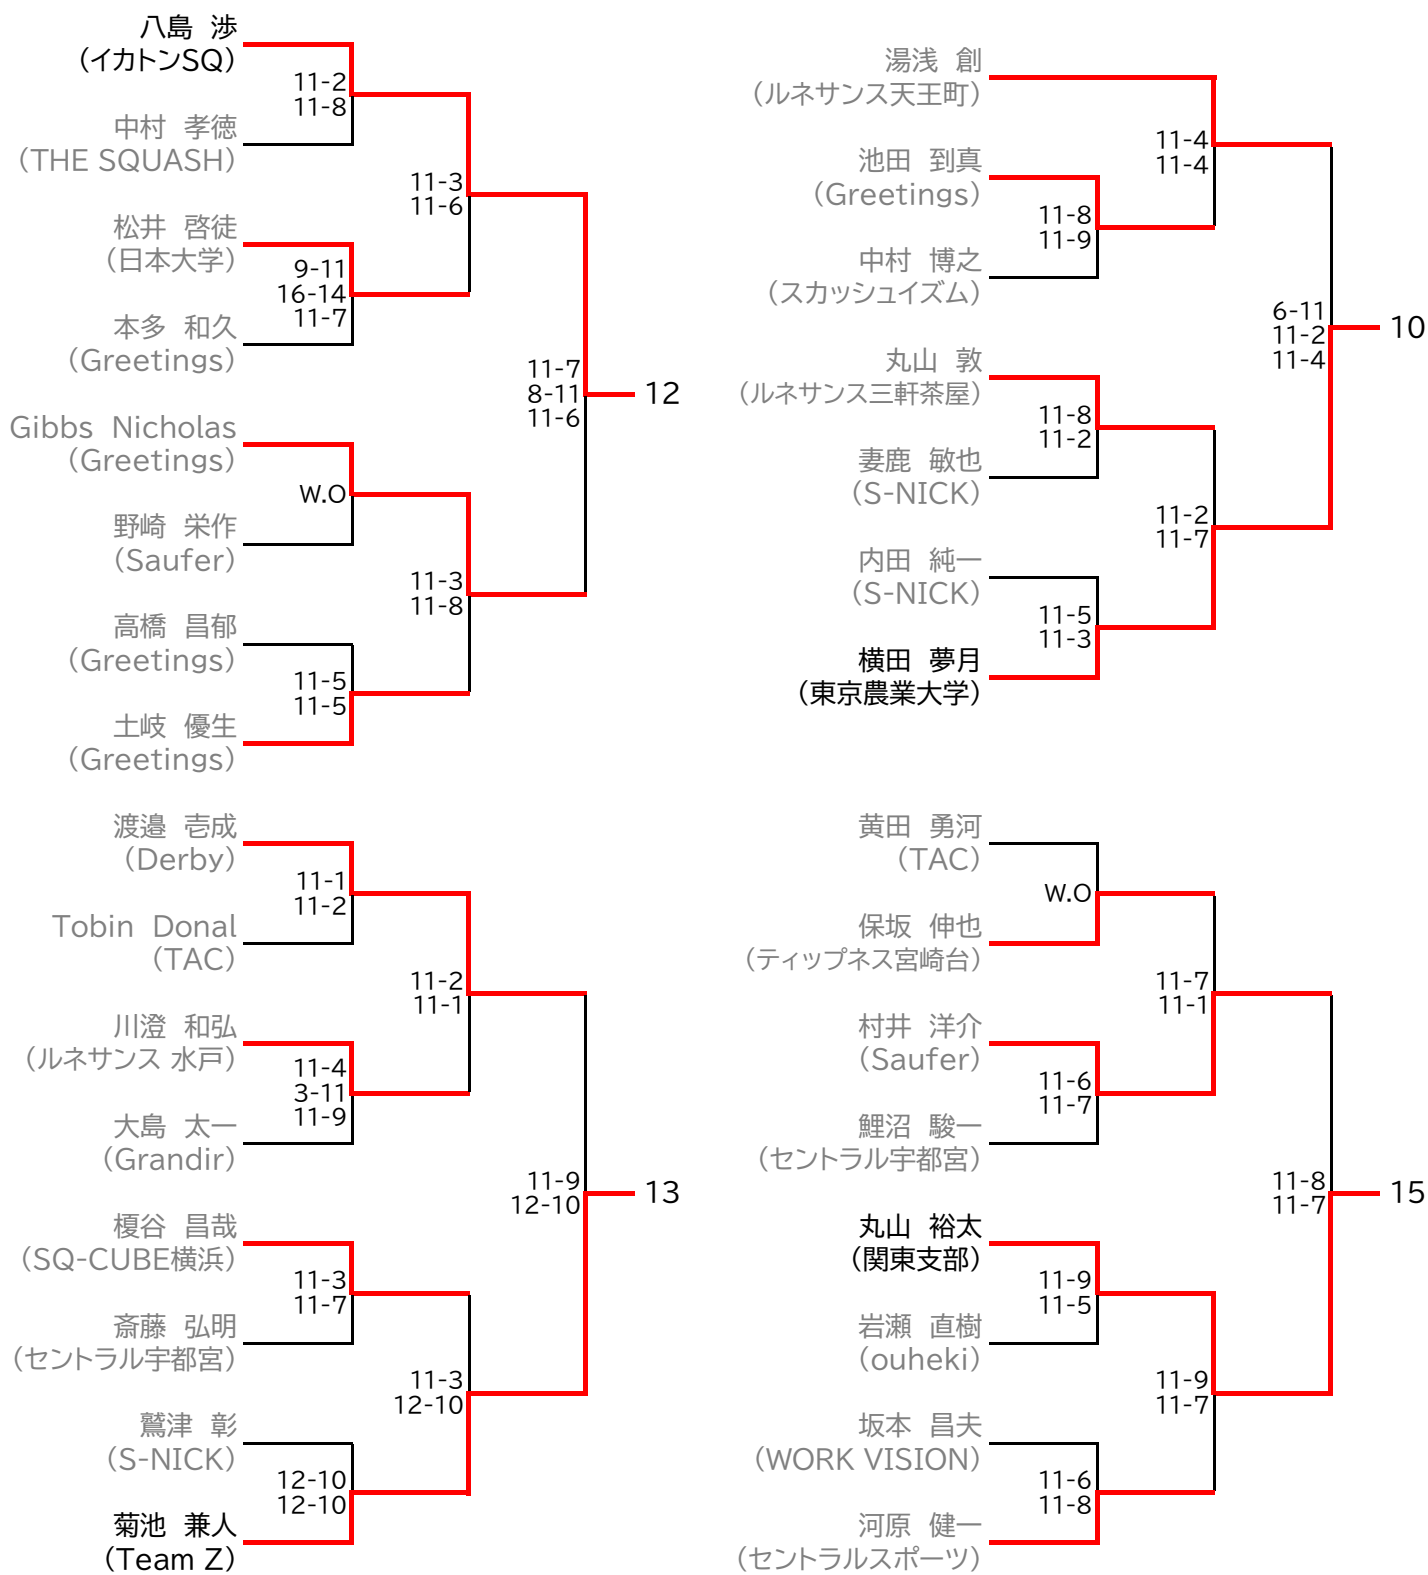

本戦シード選手棄権により
ラッキールーザーへ変更されます

選手権男子本戦

9月17日(日)

9月18日(月・祝)

9月17日(日)

選手権女子本戦

9月17日(日)

9月18日(月・祝)

9月17日(日)

選手権男子予選 (1/2)

全て9月16日(土)

選手権男子予選 (2/2)

全て9月16日(土)

選手権女子予選 (1/2)

全て9月16日(土)

選手権女子予選 (2/2)

全て9月16日(土)

フレンド男子

9月18日(月・祝)

フレンド男子 プレート

フレンド女子

9月18日(月・祝)

フレンド女子 プレート

新人男子 9月17日(日)