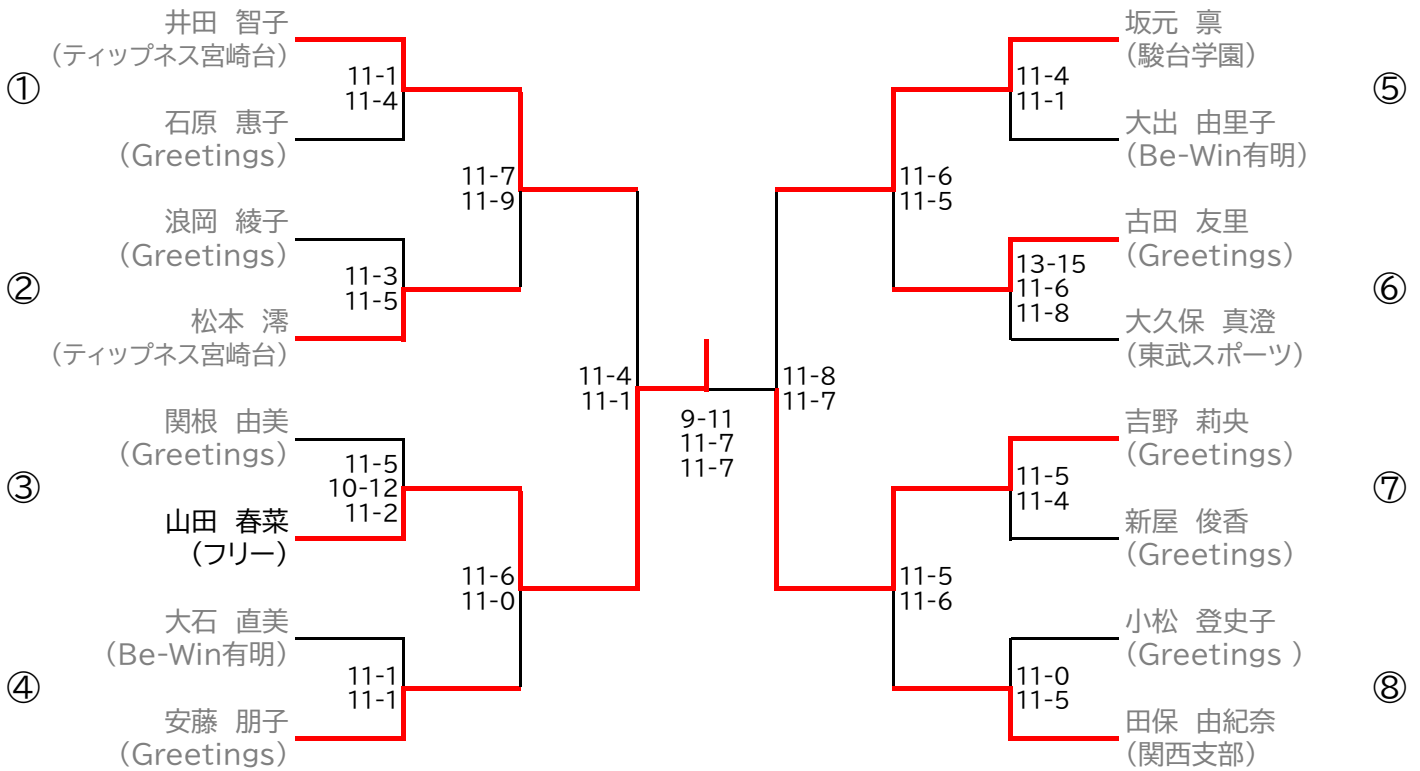

本戦シード選手棄権により
ラッキールーザーへ変更されます

選手権男子本戦

9月17日(日)

9月18日(月・祝)

9月17日(日)

選手権女子本戦

9月17日(日)

9月18日(月・祝)

9月17日(日)

選手権男子予選 (1/2)

全て9月16日(土)

選手権男子予選 (2/2)

全て9月16日(土)

選手権女子予選 (1/2)

全て9月16日(土)

選手権女子予選 (2/2)

全て9月16日(土)

フレンド男子

9月18日(月・祝)

フレンド男子 プレート

フレンド女子

9月18日(月・祝)

フレンド女子 プレート

新人男子 9月17日(日)

新人男子 プレート

小学6年生以下の部

9月17日(日)

小学6年生以下の部 プレート

小学6年生以下の部 クラシックプレート

小学4年生以下の部

9月18日(月・祝)

小学4年生以下の部 プレート