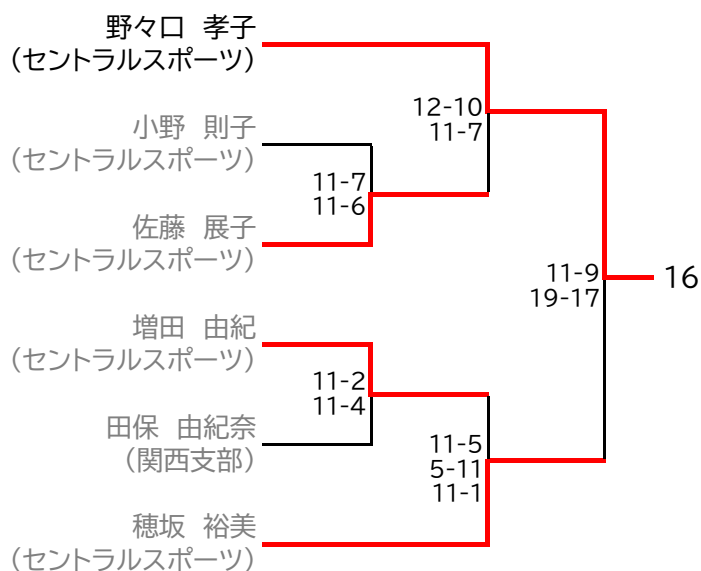

本戦シード選手棄権により
ラッキールーザーへ変更されます

選手権男子本戦

9月17日(日)

9月18日(月・祝)

9月17日(日)

選手権女子本戦

9月17日(日)

9月18日(月・祝)

9月17日(日)

選手権男子予選 (1/2)

全て9月16日(土)

選手権男子予選 (2/2)

全て9月16日(土)

選手権女子予選 (1/2)

全て9月16日(土)

選手権女子予選 (2/2)

全て9月16日(土)

フレンド男子

9月18日(月・祝)

フレンド男子 プレート

フレンド女子

9月18日(月・祝)

フレンド女子 プレート

新人男子 9月17日(日)