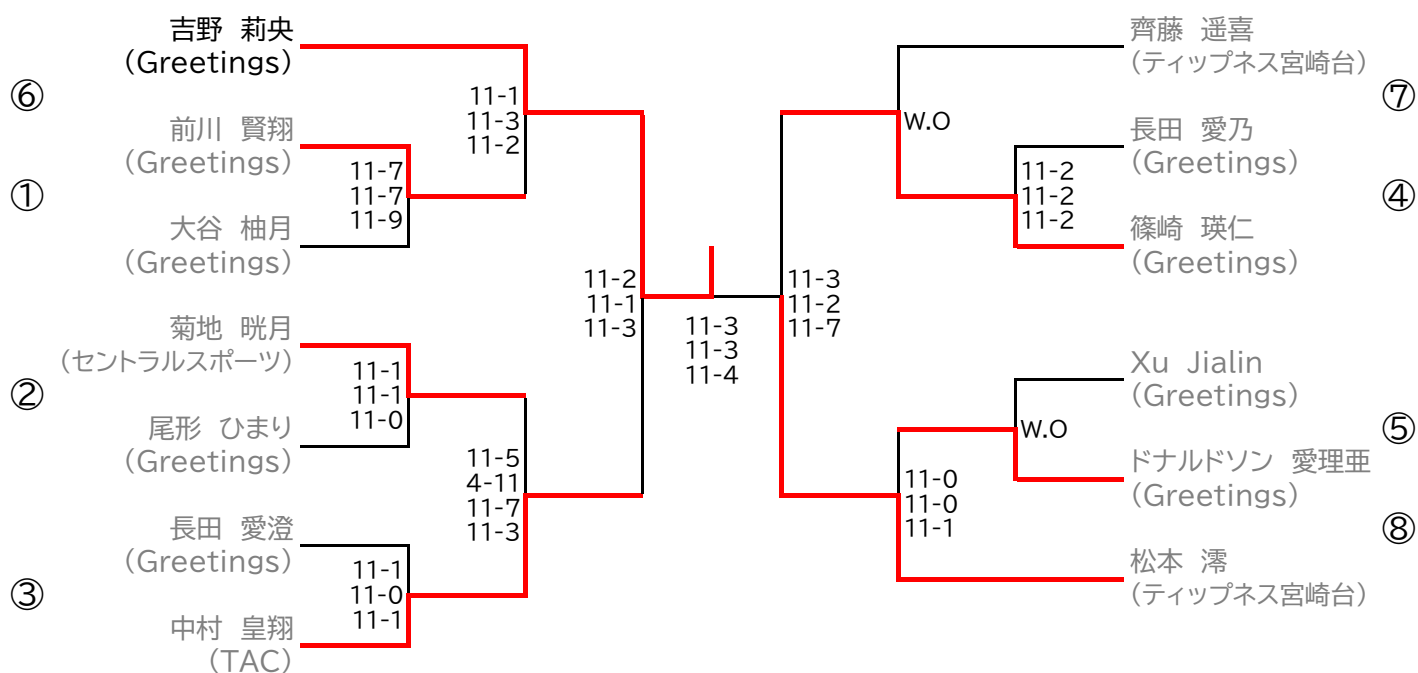

全て9月16日(土)

フレンド男子

9月18日(月・祝)

フレンド男子 プレート

フレンド女子

9月18日(月・祝)

フレンド女子 プレート

新人男子 9月17日(日)

新人男子 プレート

小学6年生以下の部

9月17日(日)

小学6年生以下の部 プレート

小学6年生以下の部 クラシックプレート

小学4年生以下の部

9月18日(月・祝)

小学4年生以下の部 プレート

小学4年生以下の部 クラシックプレート