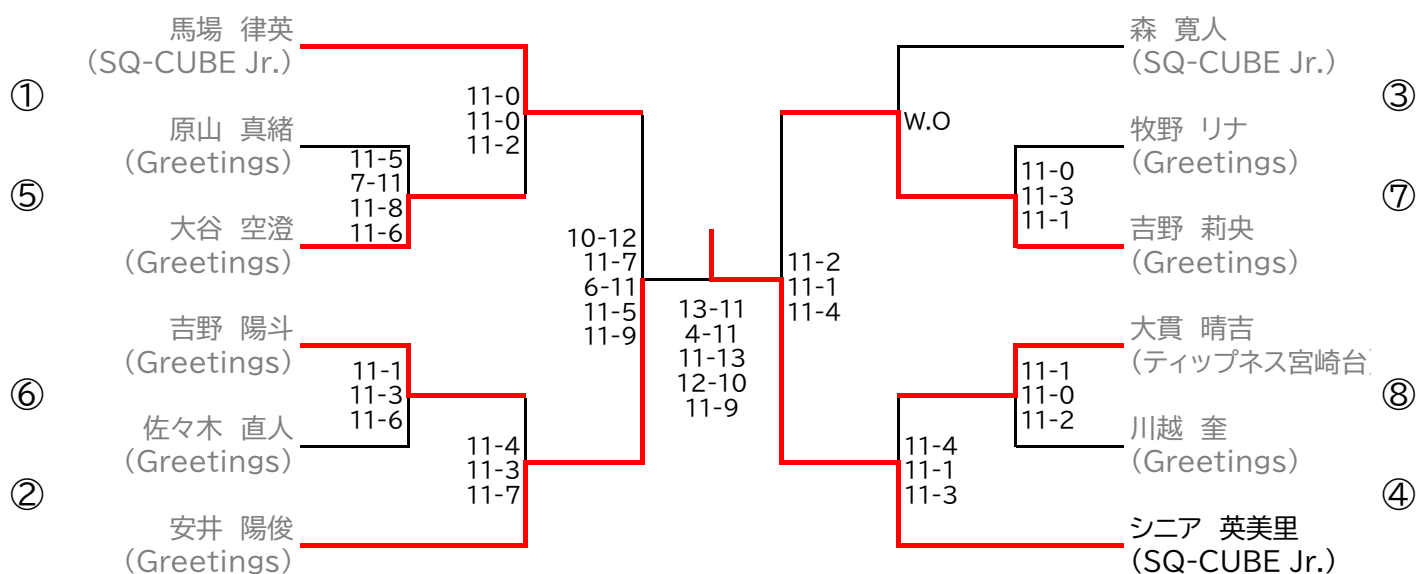

全て9月16日(土)

フレンド男子

9月18日(月・祝)

フレンド男子 プレート

フレンド女子

9月18日(月・祝)

フレンド女子 プレート

新人男子 9月17日(日)

新人男子 プレート

小学6年生以下の部

9月17日(日)

小学6年生以下の部 プレート

小学6年生以下の部 クラシックプレート

小学4年生以下の部

9月18日(月・祝)

小学4年生以下の部 プレート