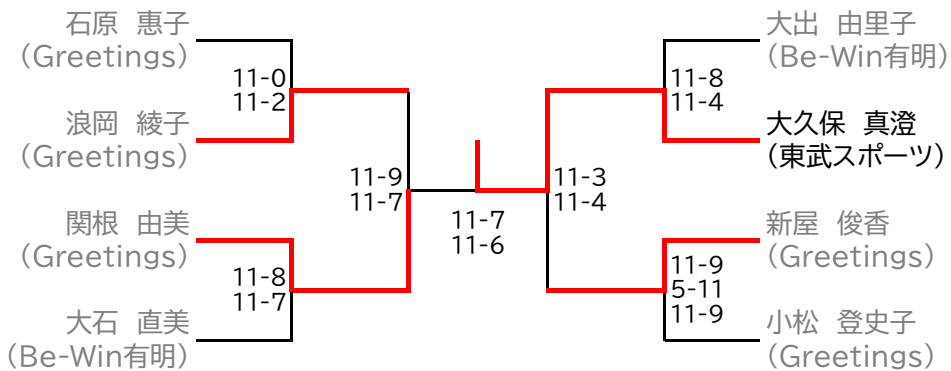

全て9月16日(土)

フレンド男子

9月18日(月・祝)

フレンド男子 プレート

フレンド女子

9月18日(月・祝)

フレンド女子 プレート

新人男子 9月17日(日)

新人男子 プレート

小学6年生以下の部

9月17日(日)

小学6年生以下の部 プレート

小学6年生以下の部 クラシックプレート

小学4年生以下の部

9月18日(月・祝)

小学4年生以下の部 プレート