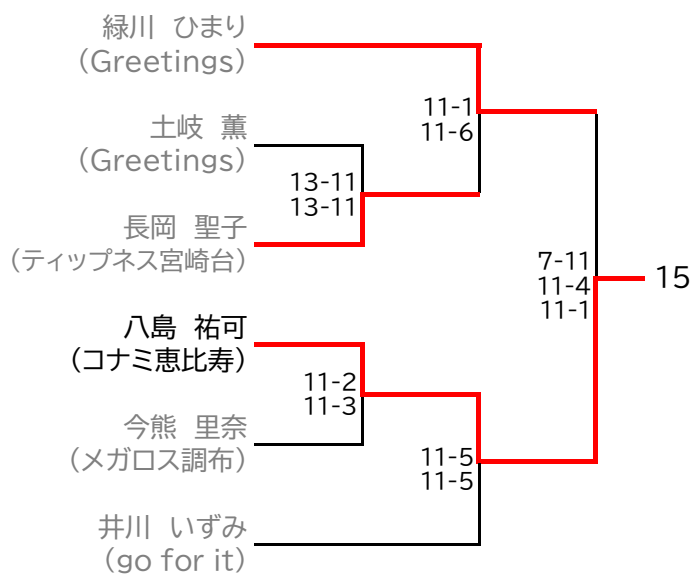

本戦シード選手棄権により
ラッキールーザーへ変更されます

選手権男子本戦

9月17日(日)

9月18日(月・祝)

9月17日(日)

選手権女子本戦

9月17日(日)

9月18日(月・祝)

9月17日(日)

選手権男子予選 (1/2)

全て9月16日(土)

選手権男子予選 (2/2)

全て9月16日(土)

選手権女子予選 (1/2)

全て9月16日(土)

選手権女子予選 (2/2)

全て9月16日(土)

フレンド男子

9月18日(月・祝)

フレンド男子 プレート

フレンド女子

9月18日(月・祝)

フレンド女子 プレート

新人男子 9月17日(日)