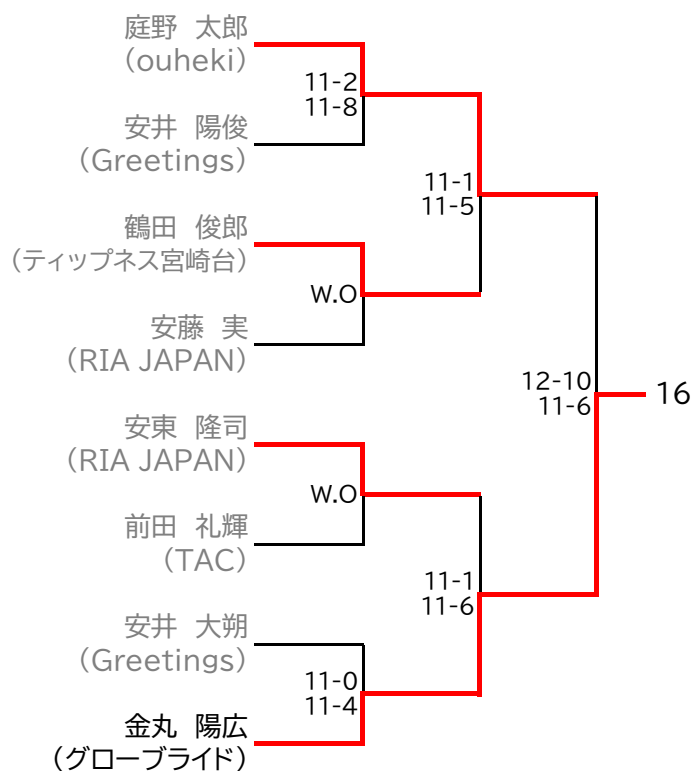

本戦シード選手棄権により
ラッキールーザーへ変更されます

選手権男子本戦

9月17日(日)

9月18日(月・祝)

9月17日(日)

選手権女子本戦

9月17日(日)

9月18日(月・祝)

9月17日(日)

選手権男子予選 (1/2)

全て9月16日(土)

選手権男子予選 (2/2)

全て9月16日(土)

選手権女子予選 (1/2)

全て9月16日(土)

選手権女子予選 (2/2)

全て9月16日(土)

フレンド男子

9月18日(月・祝)

フレンド男子 プレート

フレンド女子

9月18日(月・祝)

フレンド女子 プレート

新人男子 9月17日(日)