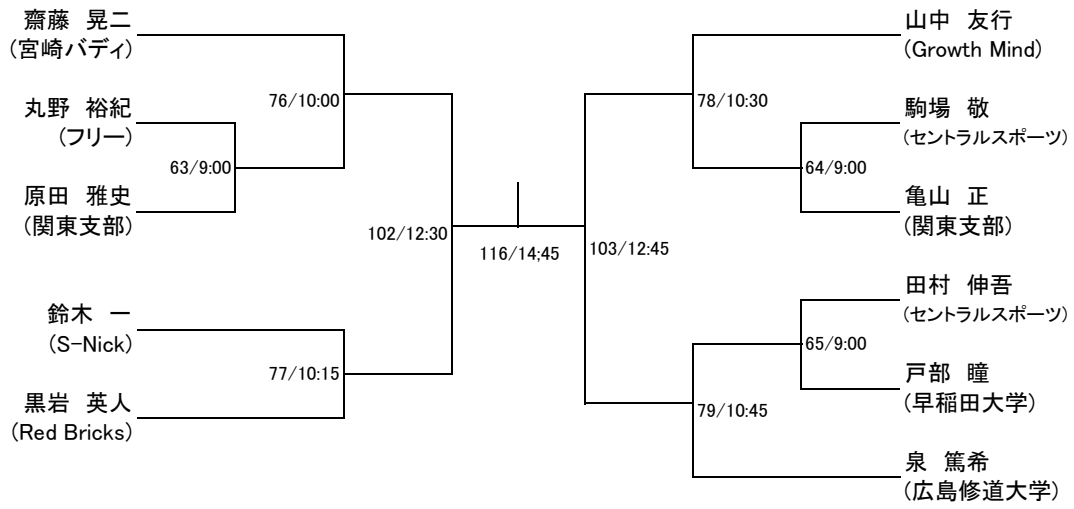

選手権男子本戦(すべて10日)

選手権女子本戦

選手権男子予選(すべて9日)

選手権女子予選(すべて9日)

エキスパートフレンド男子(すべて10日)

エキスパートフレンド女子(すべて10日)

フレンド男子(すべて10日)

フレンド女子(すべて10日)