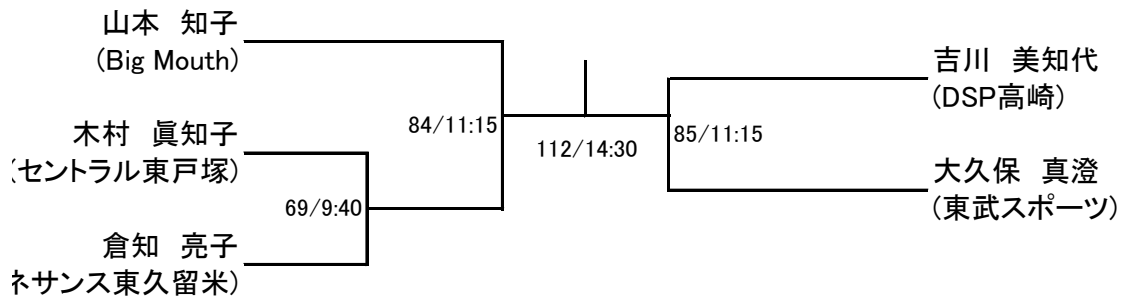

選手権男子本戦(すべて10日)

選手権女子本戦

選手権男子予選(すべて9日)

選手権女子予選(すべて9日)

エキスパートフレンド男子(すべて10日)

エキスパートフレンド女子(すべて10日)

フレンド男子(すべて10日)

フレンド女子(すべて10日)