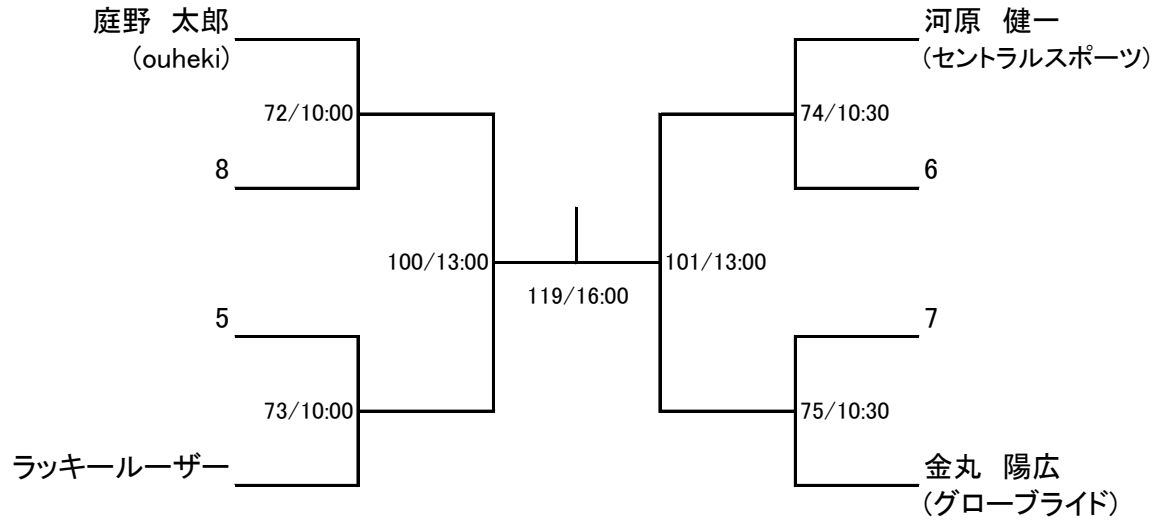

選手権男子本戦(すべて10日)

選手権女子本戦

選手権男子予選(すべて9日)

選手権女子予選(すべて9日)

エキスパートフレンド男子(すべて10日)

エキスパートフレンド女子(すべて10日)

フレンド男子(すべて10日)

フレンド女子(すべて10日)