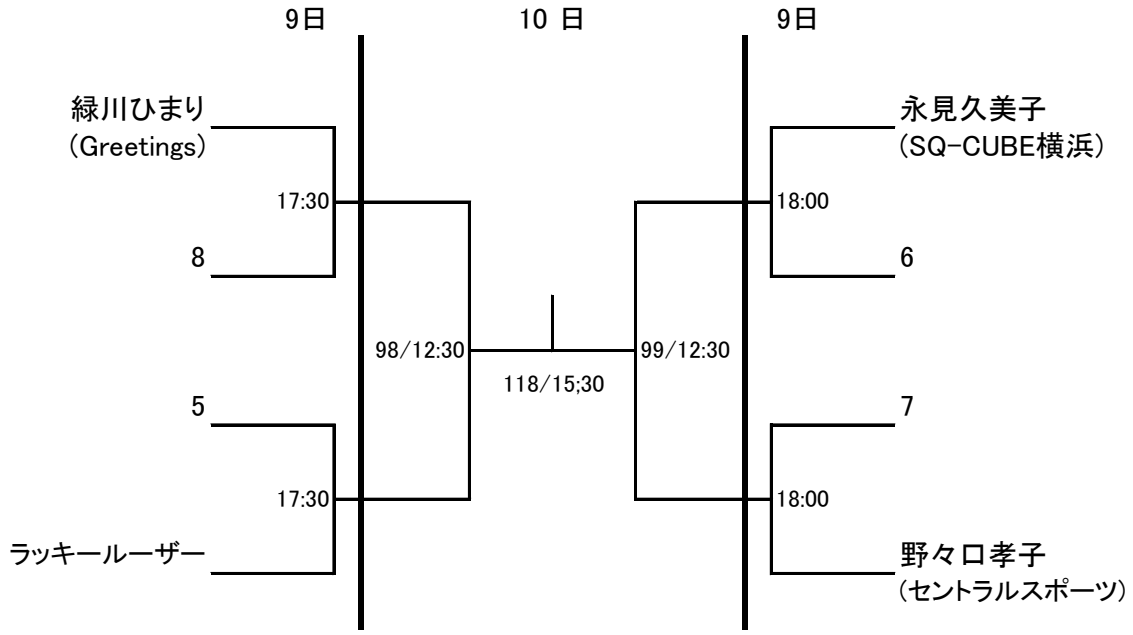

選手権男子本戦(すべて10日)

選手権女子本戦

選手権男子予選(すべて9日)

選手権女子予選(すべて9日)

エキスパートフレンド男子(すべて10日)

エキスパートフレンド女子(すべて10日)

フレンド男子(すべて10日)

フレンド女子(すべて10日)