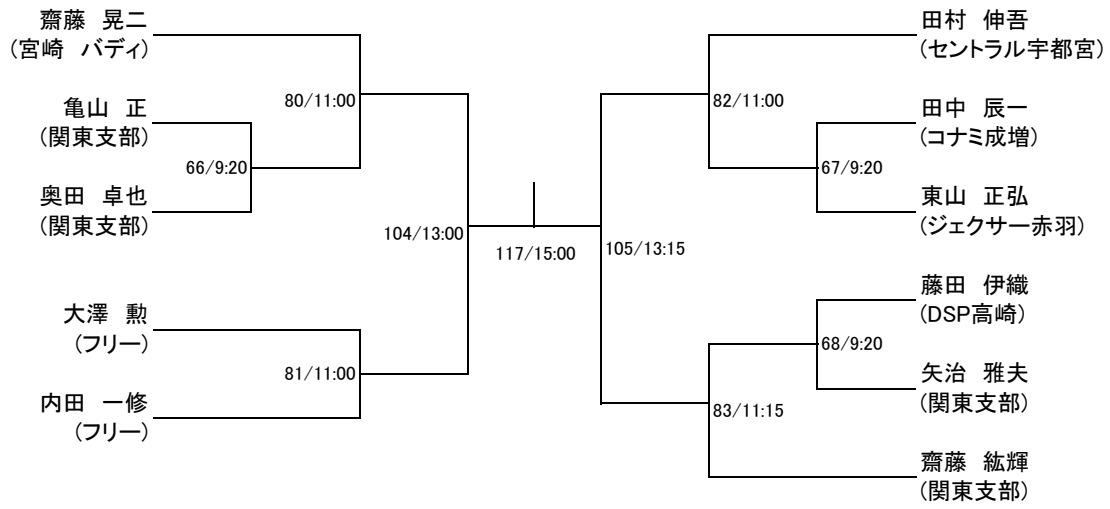

選手権男子本戦(すべて10日)

選手権女子本戦

選手権男子予選(すべて9日)

選手権女子予選(すべて9日)

エキスパートフレンド男子(すべて10日)

エキスパートフレンド女子(すべて10日)

フレンド男子(すべて10日)

フレンド女子(すべて10日)