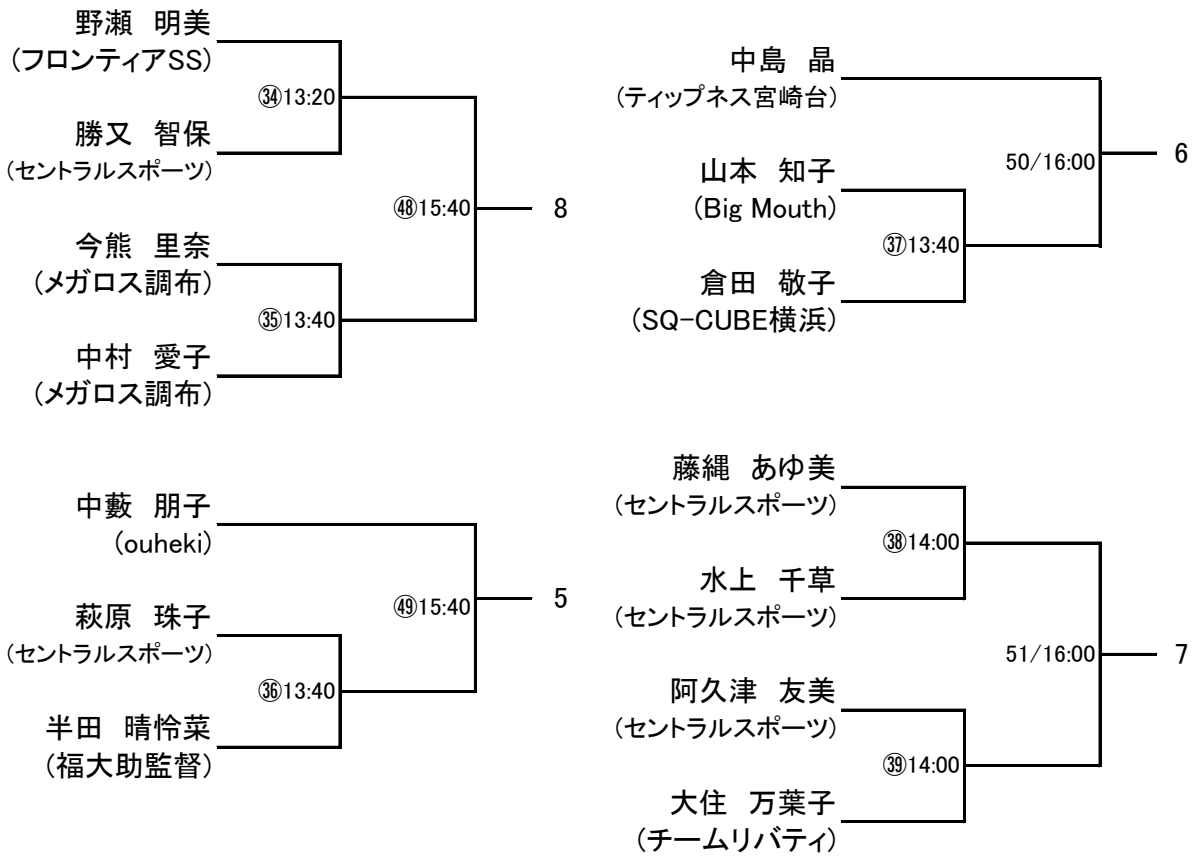

選手権男子本戦(すべて10日)

選手権女子本戦

選手権男子予選(すべて9日)

選手権女子予選(すべて9日)

エキスパートフレンド男子(すべて10日)

エキスパートフレンド女子(すべて10日)

フレンド男子(すべて10日)

フレンド女子(すべて10日)