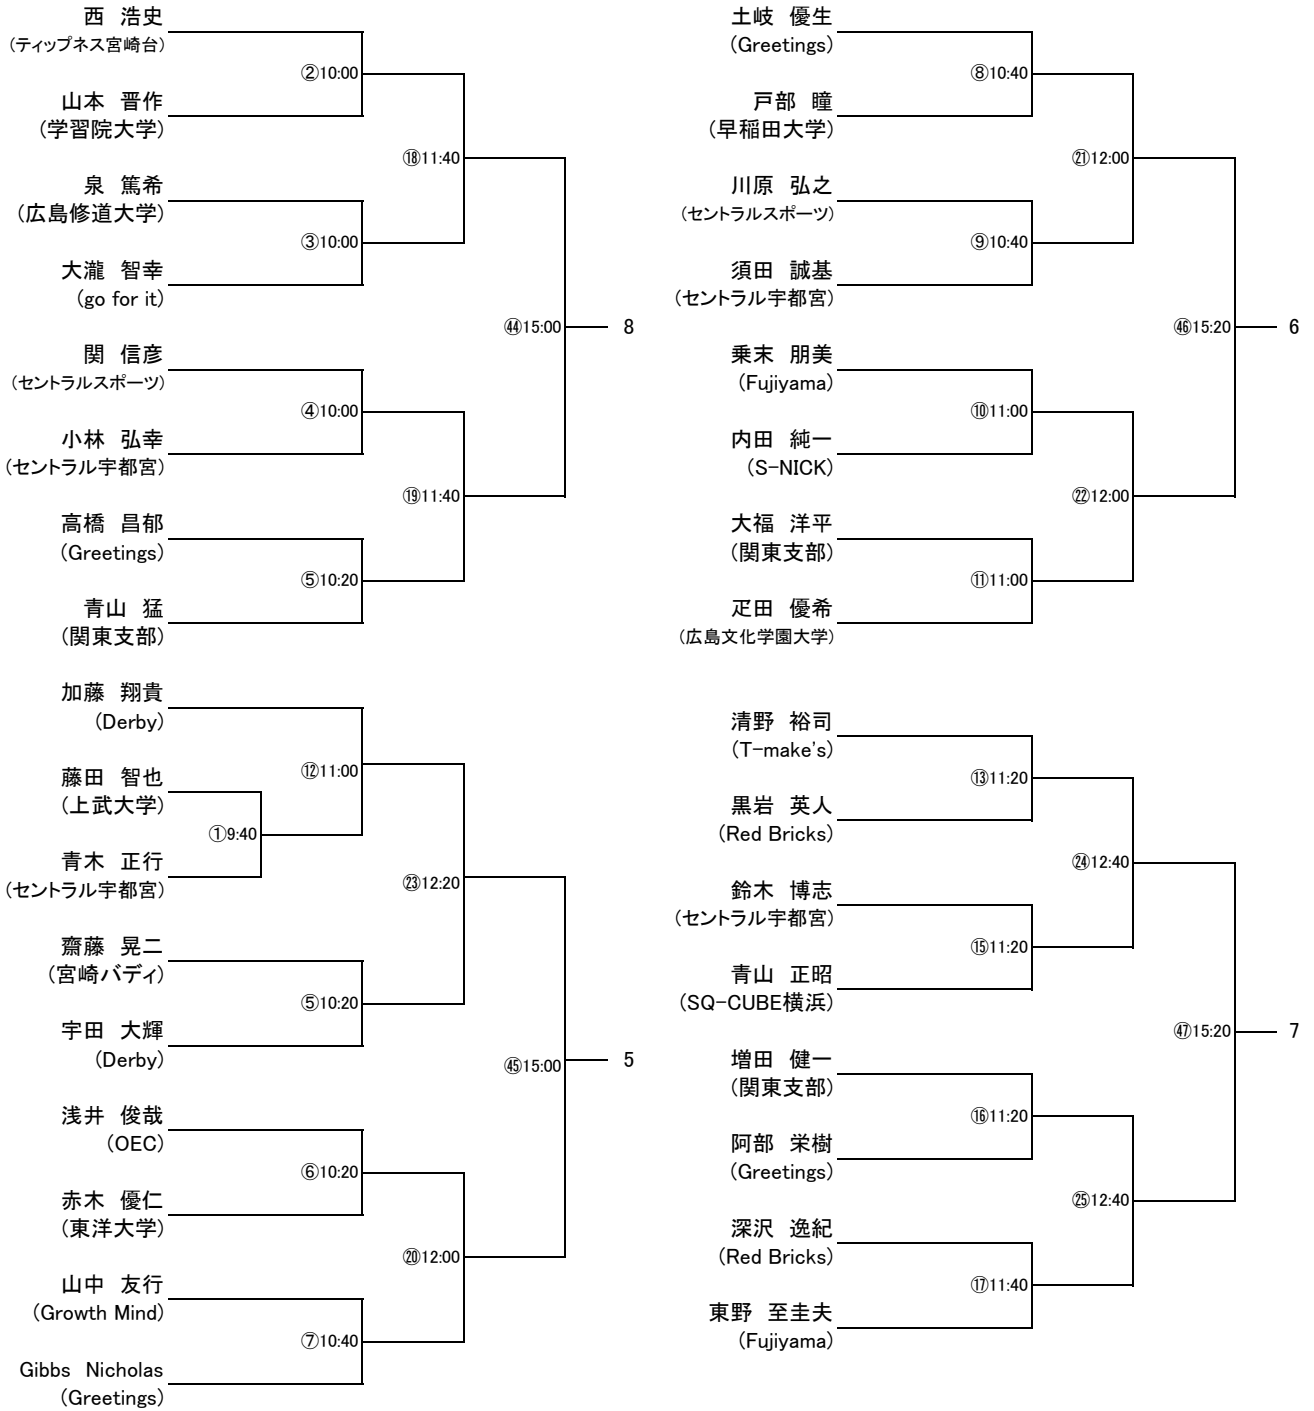

選手権男子本戦(すべて10日)

選手権女子本戦

選手権男子予選(すべて9日)

選手権女子予選(すべて9日)

エキスパートフレンド男子(すべて10日)

エキスパートフレンド女子(すべて10日)

フレンド男子(すべて10日)

フレンド女子(すべて10日)