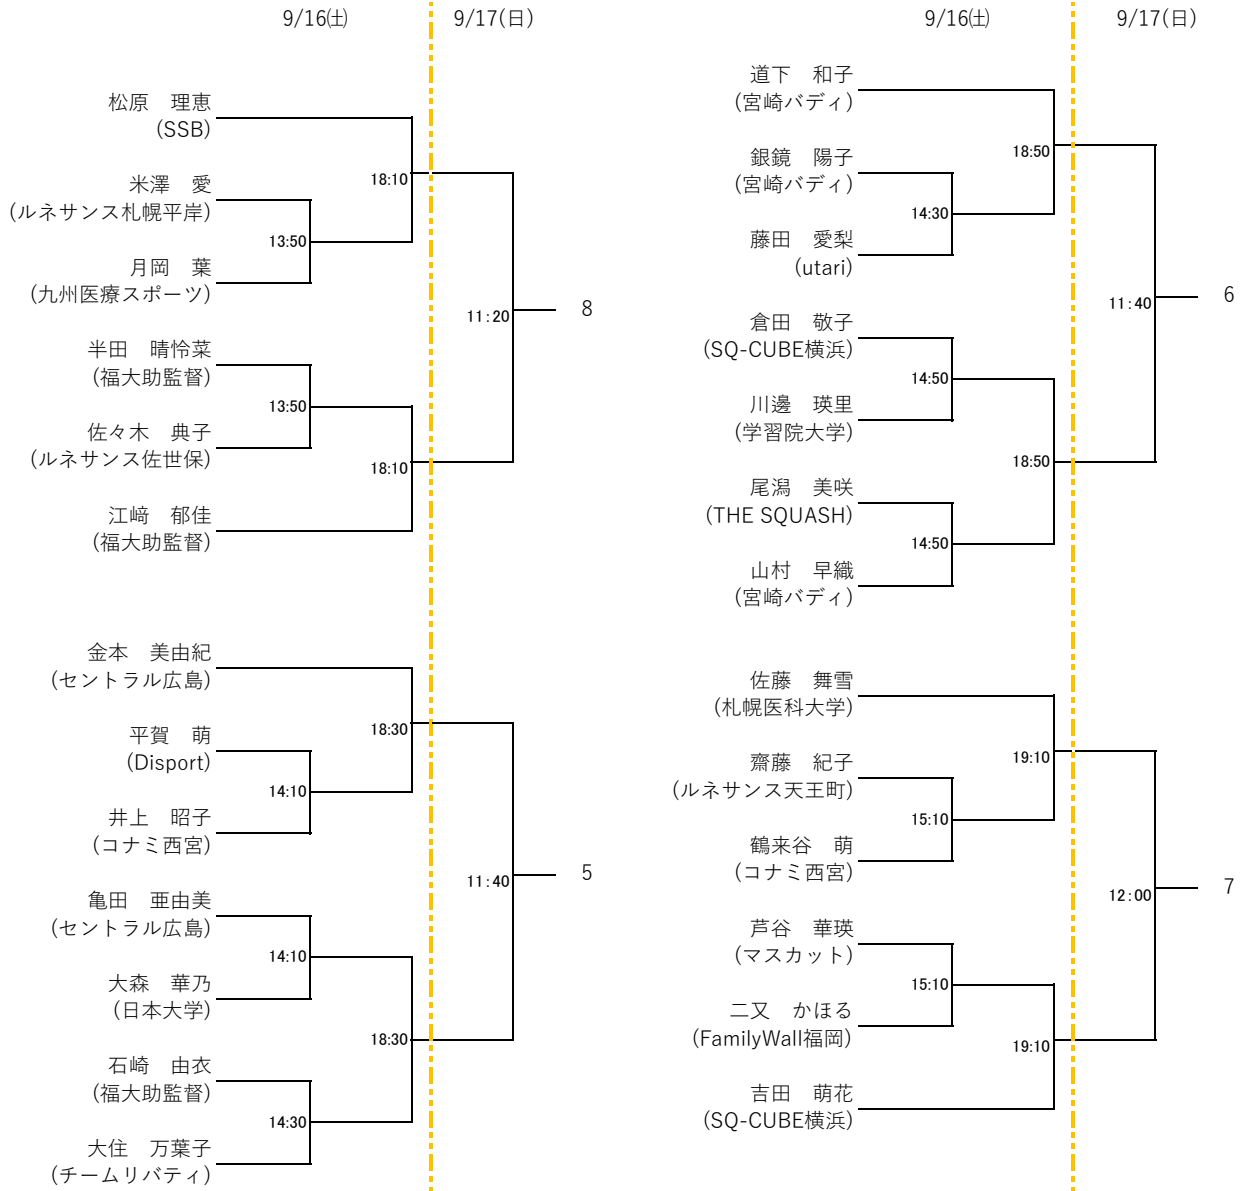

松井 千夏
(THE SQUASH)

鈴木 音色
(日本大学)

光宗 枝里子
(コナミ西宮)

3位決定戦

坂田 日葵
(国際医療福祉大学)

選手権男子予選

選手権女子予選

フレンド男子A
9/18(月)

フレンド女子A

A組	銀鏡 陽子	二又 かほる	大森 華乃	順位
銀鏡 陽子 宮崎バディ				
二又 かほる FamilyWall福岡				
大森 華乃 日本大学				

B組	佐々木 典子	川邊 映里	石崎 由衣	順位
佐々木 典子 ルネサンス佐世保				
川邊 映里 学習院大学				
石崎 由衣 福大助監督				

開始時刻	対戦		
9:20	銀鏡 陽子	vs.	二又 かほる
9:40	佐々木 典子	vs.	川邊 映里
13:20	大森 華乃	vs.	銀鏡 陽子
13:40	石崎 由衣	vs.	佐々木 典子
17:20	二又 かほる	vs.	大森 華乃
17:20	石崎 由衣	vs.	川邊 映里