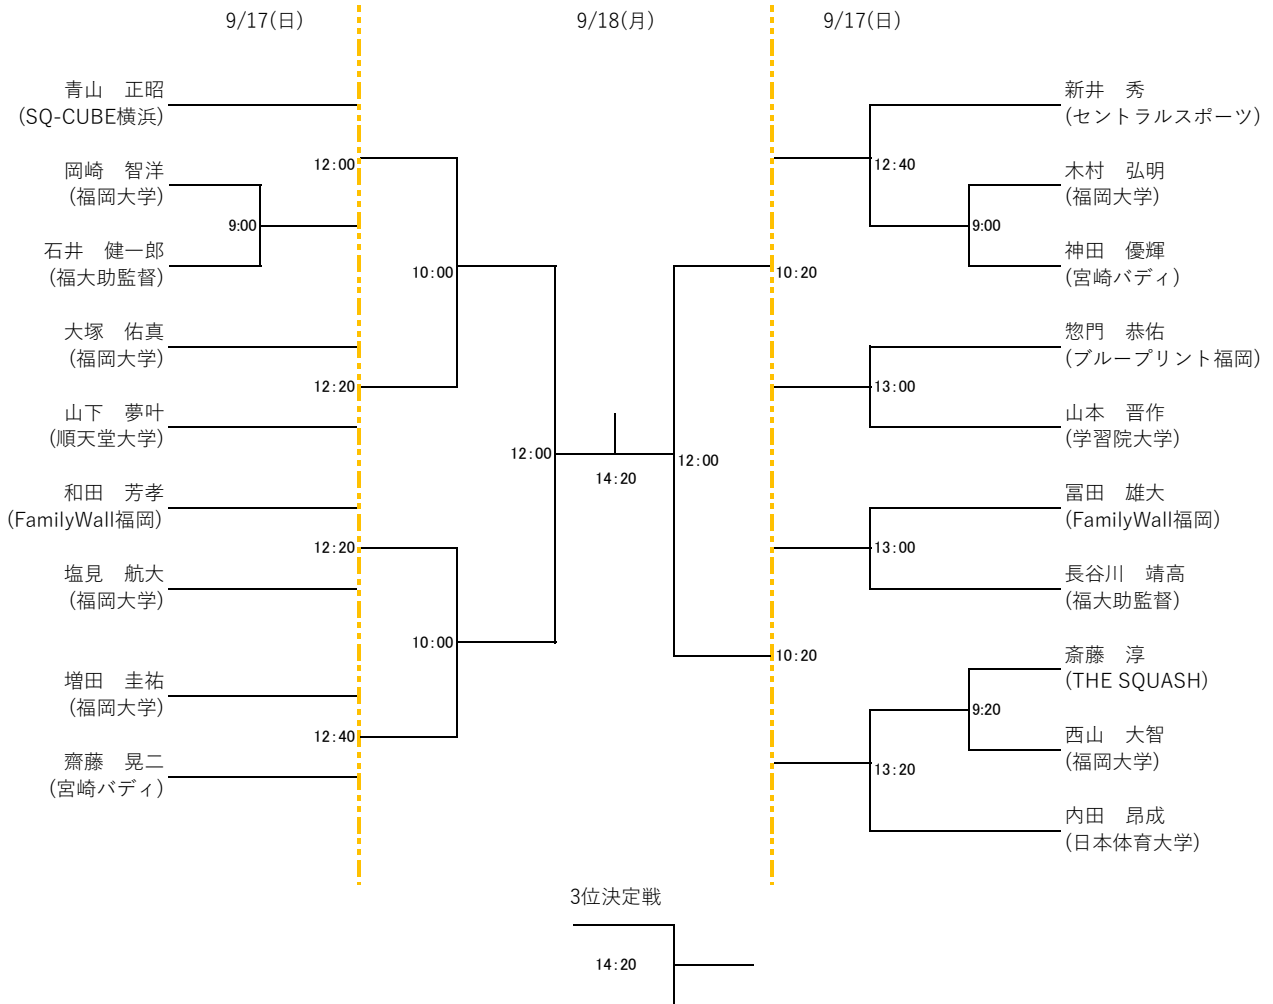

選手権男子本戦

9/17(日)

9/18(月)

9/17(日)

選手権女子本戦

9/17(日)

9/18(月)

9/17(日)

松井 千夏
(THE SQUASH)

鈴木 音色
(日本大学)

光宗 枝里子
(コナミ西宮)

3位決定戦

坂田 日葵
(国際医療福祉大学)

選手権男子予選

選手権女子予選

フレンド男子A
9/18(月)

フレンド女子A

A組	銀鏡 陽子	二又 かほる	大森 華乃	順位
銀鏡 陽子 宮崎バディ				
二又 かほる FamilyWall福岡				
大森 華乃 日本大学				

B組	佐々木 典子	川邊 映里	石崎 由衣	順位
佐々木 典子 ルネサンス佐世保				
川邊 映里 学習院大学				
石崎 由衣 福大助監督				

開始時刻	対戦		
9:20	銀鏡 陽子	vs.	二又 かほる
9:40	佐々木 典子	vs.	川邊 映里
13:20	大森 華乃	vs.	銀鏡 陽子
13:40	石崎 由衣	vs.	佐々木 典子
17:20	二又 かほる	vs.	大森 華乃
17:20	石崎 由衣	vs.	川邊 映里