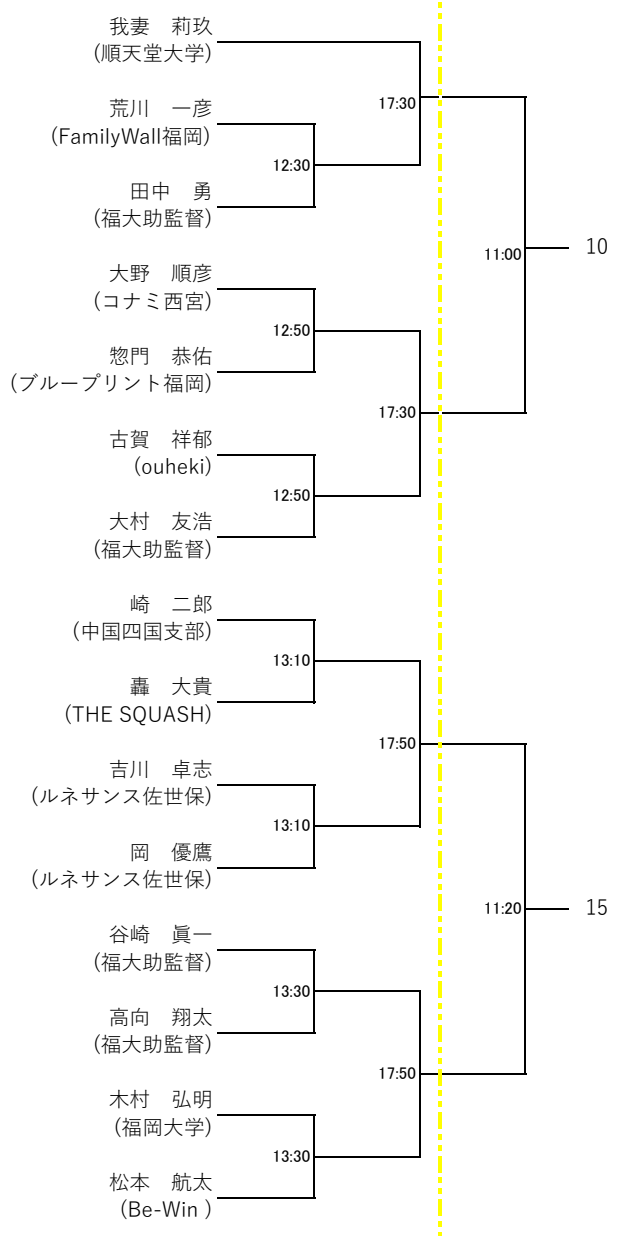

選手権男子本戦

9/17(日)

9/18(月)

9/17(日)

選手権女子本戦

9/17(日)

9/18(月)

9/17(日)

松井 千夏
(THE SQUASH)

鈴木 音色
(日本大学)

光宗 枝里子
(コナミ西宮)

3位決定戦

坂田 日葵
(国際医療福祉大学)

選手権男子予選

選手権女子予選

フレンド男子A
9/18(月)

フレンド女子A

A組	銀鏡 陽子	二又 かほる	大森 華乃	順位
銀鏡 陽子 宮崎バディ				
二又 かほる FamilyWall福岡				
大森 華乃 日本大学				

B組	佐々木 典子	川邊 映里	石崎 由衣	順位
佐々木 典子 ルネサンス佐世保				
川邊 映里 学習院大学				
石崎 由衣 福大助監督				

開始時刻	対戦		
9:20	銀鏡 陽子	vs.	二又 かほる
9:40	佐々木 典子	vs.	川邊 映里
13:20	大森 華乃	vs.	銀鏡 陽子
13:40	石崎 由衣	vs.	佐々木 典子
17:20	二又 かほる	vs.	大森 華乃
17:20	石崎 由衣	vs.	川邊 映里