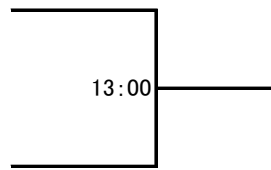

松井 千夏
(THE SQUASH)

鈴木 音色
(日本大学)

光宗 枝里子
(コナミ西宮)

3位決定戦

坂田 日葵
(国際医療福祉大学)

選手権男子予選

選手権女子予選

フレンド男子A
9/18(月)

フレンド女子A

A組	銀鏡 陽子	二又 かほる	大森 華乃	順位
銀鏡 陽子 宮崎バディ				
二又 かほる FamilyWall福岡				
大森 華乃 日本大学				

B組	佐々木 典子	川邊 映里	石崎 由衣	順位
佐々木 典子 ルネサンス佐世保				
川邊 映里 学習院大学				
石崎 由衣 福大助監督				

開始時刻	対戦		
9:20	銀鏡 陽子	vs.	二又 かほる
9:40	佐々木 典子	vs.	川邊 映里
13:20	大森 華乃	vs.	銀鏡 陽子
13:40	石崎 由衣	vs.	佐々木 典子
17:20	二又 かほる	vs.	大森 華乃
17:20	石崎 由衣	vs.	川邊 映里