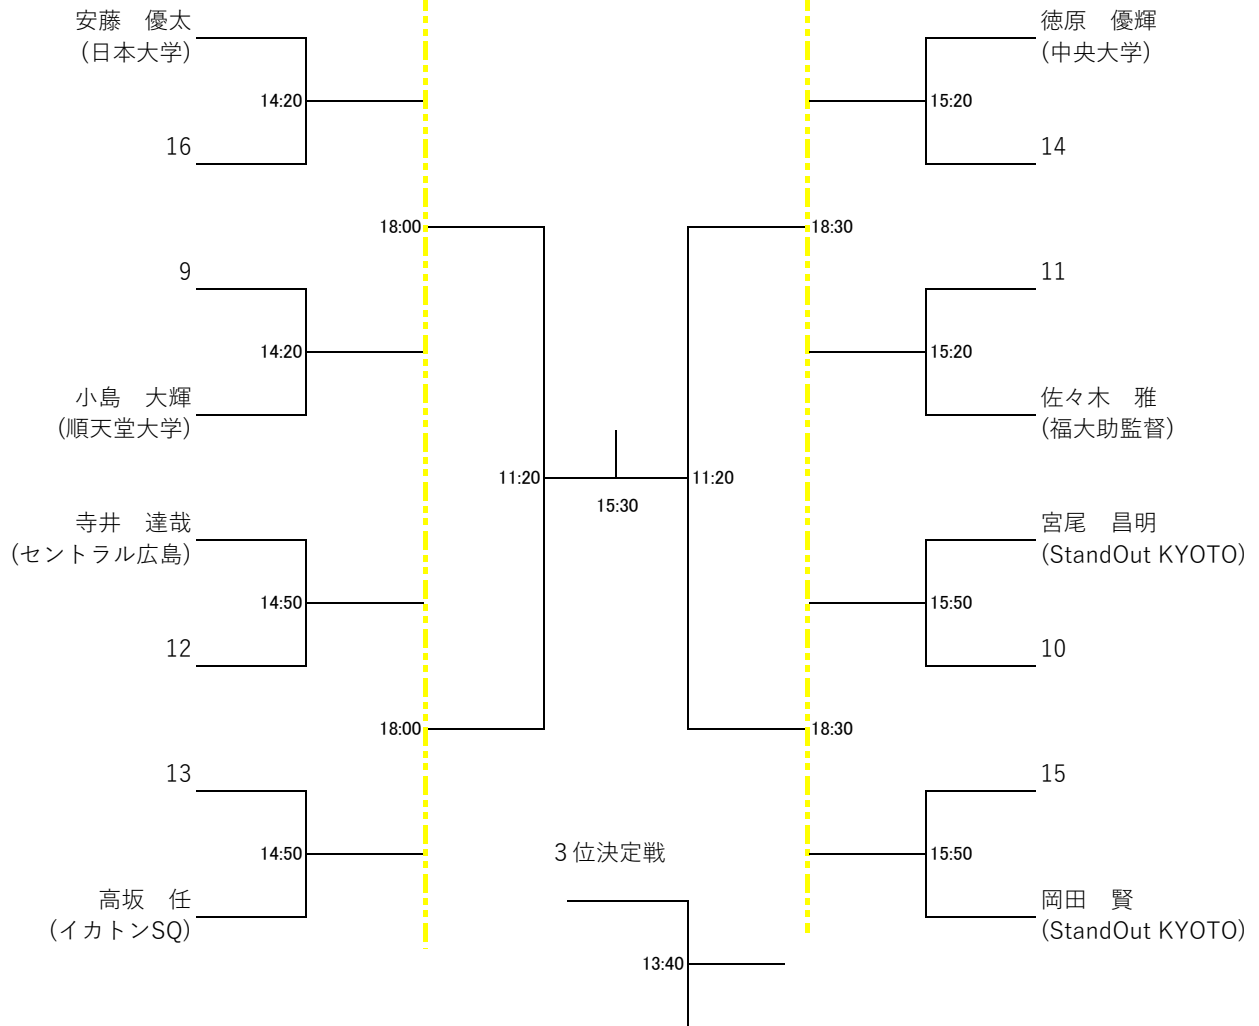

選手権男子本戦

9/17(日)

9/18(月)

9/17(日)

選手権女子本戦

9/17(日)

9/18(月)

9/17(日)

松井 千夏
(THE SQUASH)

鈴木 音色
(日本大学)

光宗 枝里子
(コナミ西宮)

3位決定戦

坂田 日葵
(国際医療福祉大学)

選手権男子予選

選手権女子予選

フレンド男子A
9/18(月)

フレンド女子A

A組	銀鏡 陽子	二又 かほる	大森 華乃	順位
銀鏡 陽子 宮崎バディ				
二又 かほる FamilyWall福岡				
大森 華乃 日本大学				

B組	佐々木 典子	川邊 映里	石崎 由衣	順位
佐々木 典子 ルネサンス佐世保				
川邊 映里 学習院大学				
石崎 由衣 福大助監督				

開始時刻	対戦		
9:20	銀鏡 陽子	vs.	二又 かほる
9:40	佐々木 典子	vs.	川邊 映里
13:20	大森 華乃	vs.	銀鏡 陽子
13:40	石崎 由衣	vs.	佐々木 典子
17:20	二又 かほる	vs.	大森 華乃
17:20	石崎 由衣	vs.	川邊 映里

9/17(日)

12:20	A組3位	vs.	B組3位
12:20	A組2位	vs.	B組2位
12:40	A組1位	vs.	B組1位

9/18(月)

フレンド男子B 全て9月17日(日)

	山田 誠人	片山 陽平	吉川 雅	野邊 朝陽	順位
山田 誠人 ブループリント福岡天神					
片山 陽平 ブループリント福岡天神					
吉川 雅 ルネサンス佐世保					
野邊 朝陽 宮崎バディ					

開始時刻	対戦		
9:40	山田 誠人	vs.	片山 陽平
10:00	吉川 雅	vs.	野邊 朝陽
13:40	山田 誠人	vs.	吉川 雅
14:00	片山 陽平	vs.	野邊 朝陽
17:40	野邊 朝陽	vs.	山田 誠人
17:40	吉川 雅	vs.	片山 陽平