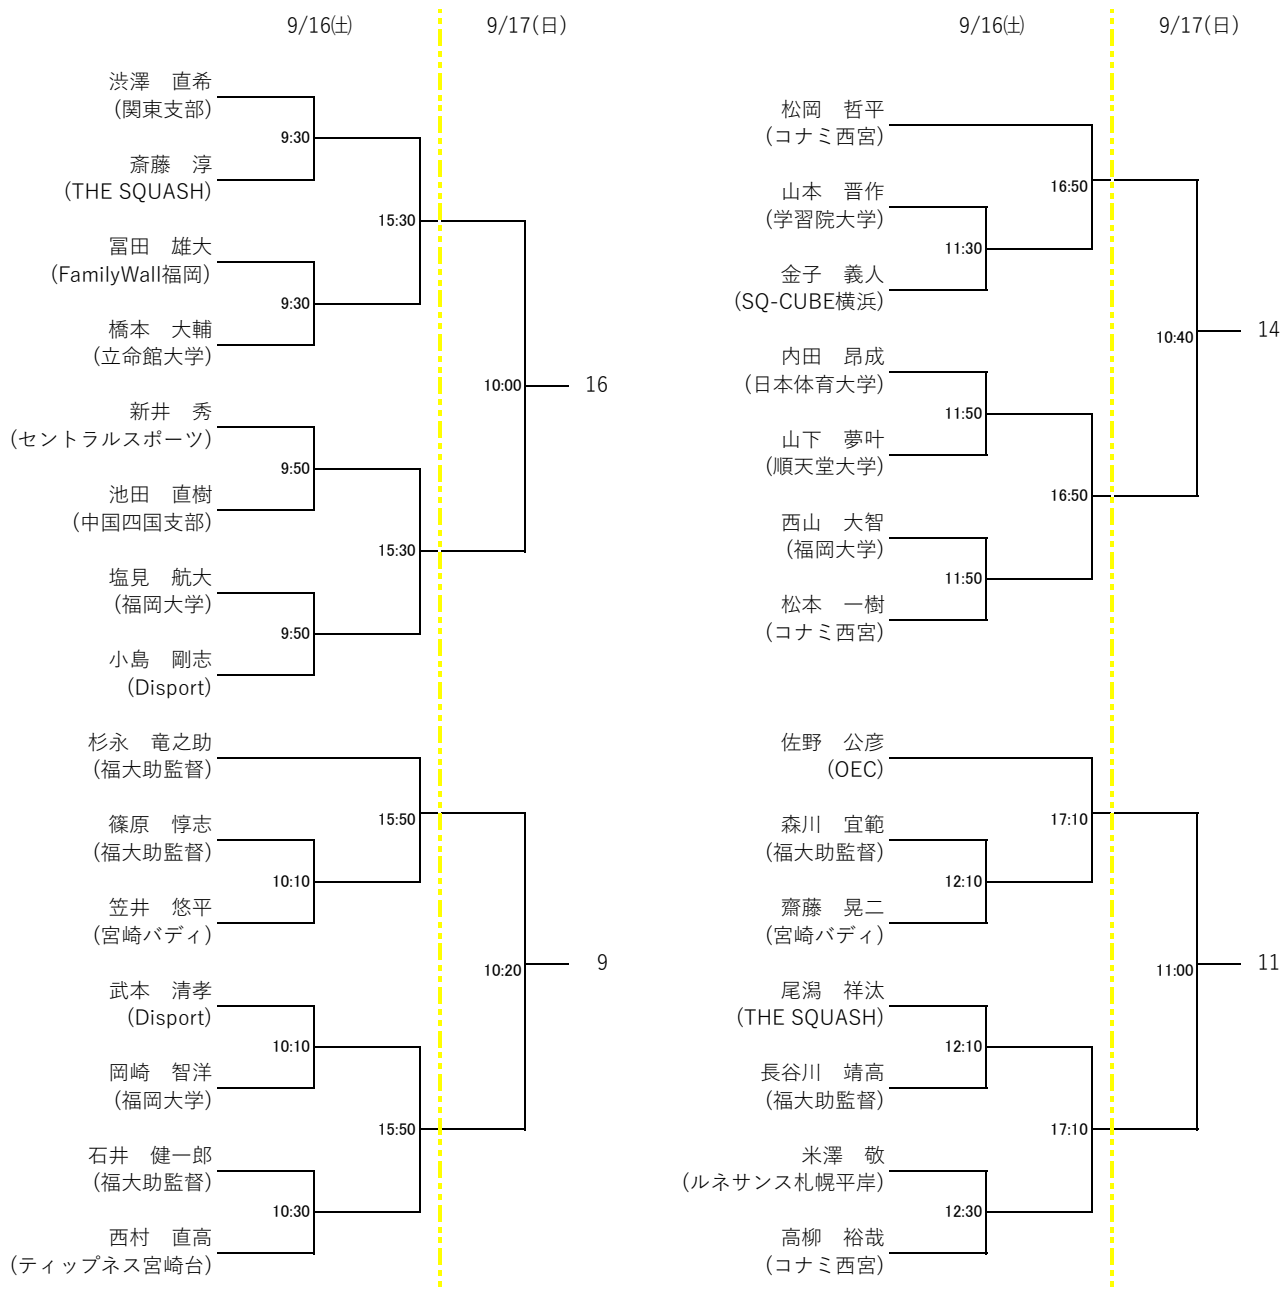

選手権男子本戦

9/17(日)

9/18(月)

9/17(日)

選手権女子本戦

9/17(日)

9/18(月)

9/17(日)

松井 千夏
(THE SQUASH)

鈴木 音色
(日本大学)

光宗 枝里子
(コナミ西宮)

3位決定戦

坂田 日葵
(国際医療福祉大学)

選手権男子予選

選手権女子予選

フレンド男子A
9/18(月)

フレンド女子A

A組	銀鏡 陽子	二又 かほる	大森 華乃	順位
銀鏡 陽子 宮崎バディ				
二又 かほる FamilyWall福岡				
大森 華乃 日本大学				

B組	佐々木 典子	川邊 映里	石崎 由衣	順位
佐々木 典子 ルネサンス佐世保				
川邊 映里 学習院大学				
石崎 由衣 福大助監督				

開始時刻	対戦		
9:20	銀鏡 陽子	vs.	二又 かほる
9:40	佐々木 典子	vs.	川邊 映里
13:20	大森 華乃	vs.	銀鏡 陽子
13:40	石崎 由衣	vs.	佐々木 典子
17:20	二又 かほる	vs.	大森 華乃
17:20	石崎 由衣	vs.	川邊 映里