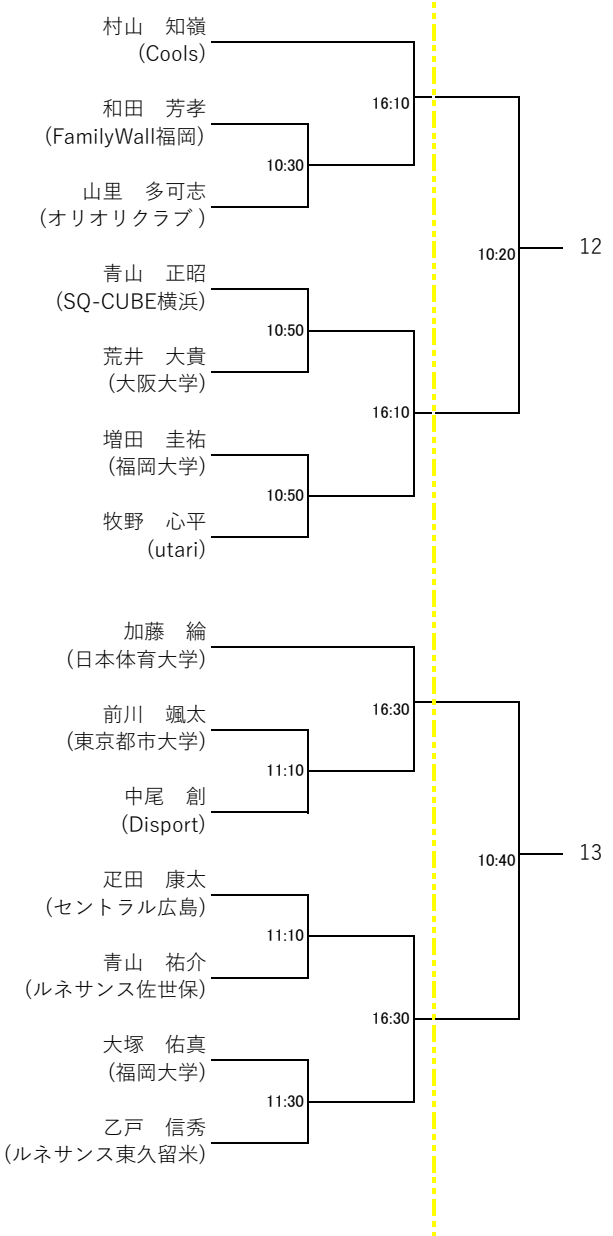

選手権男子本戦

9/17(日)

9/18(月)

9/17(日)

選手権女子本戦

9/17(日)

9/18(月)

9/17(日)

松井 千夏
(THE SQUASH)

鈴木 音色
(日本大学)

光宗 枝里子
(コナミ西宮)

3位決定戦

坂田 日葵
(国際医療福祉大学)

選手権男子予選

選手権女子予選

フレンド男子A
9/18(月)

フレンド女子A

A組	銀鏡 陽子	二又 かほる	大森 華乃	順位
銀鏡 陽子 宮崎バディ				
二又 かほる FamilyWall福岡				
大森 華乃 日本大学				

B組	佐々木 典子	川邊 映里	石崎 由衣	順位
佐々木 典子 ルネサンス佐世保				
川邊 映里 学習院大学				
石崎 由衣 福大助監督				

開始時刻	対戦		
9:20	銀鏡 陽子	vs.	二又 かほる
9:40	佐々木 典子	vs.	川邊 映里
13:20	大森 華乃	vs.	銀鏡 陽子
13:40	石崎 由衣	vs.	佐々木 典子
17:20	二又 かほる	vs.	大森 華乃
17:20	石崎 由衣	vs.	川邊 映里

9/17(日)

12:20	A組3位	vs.	B組3位
12:20	A組2位	vs.	B組2位
12:40	A組1位	vs.	B組1位

9/18(月)

フレンド男子B 全て9月17日(日)

	山田 誠人	片山 陽平	吉川 雅	野邊 朝陽	順位
山田 誠人 ブループリント福岡天神					
片山 陽平 ブループリント福岡天神					
吉川 雅 ルネサンス佐世保					
野邊 朝陽 宮崎バディ					

開始時刻	対戦		
9:40	山田 誠人	vs.	片山 陽平
10:00	吉川 雅	vs.	野邊 朝陽
13:40	山田 誠人	vs.	吉川 雅
14:00	片山 陽平	vs.	野邊 朝陽
17:40	野邊 朝陽	vs.	山田 誠人
17:40	吉川 雅	vs.	片山 陽平