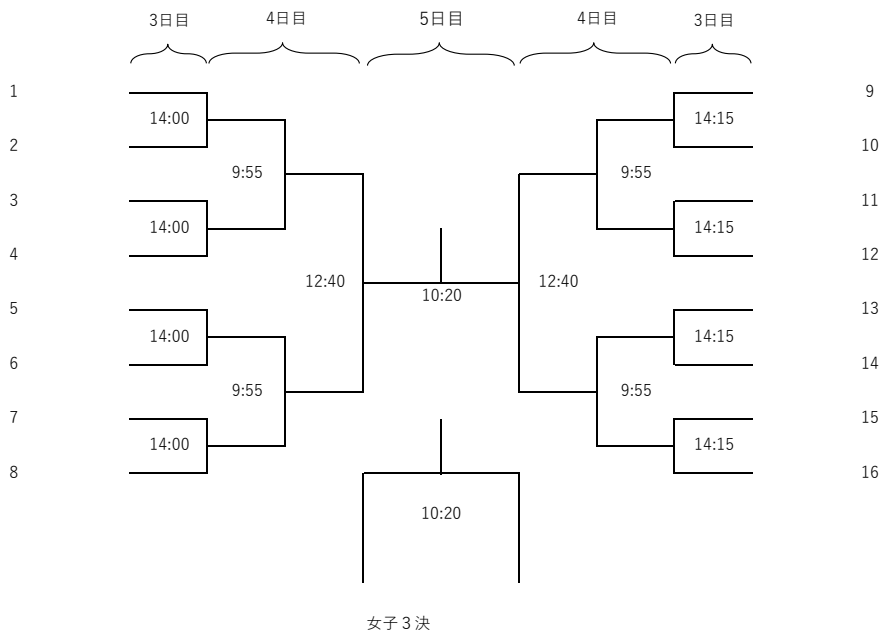

第48回関東学生スカッシュ選手権大会 日程

1日目

男子本戦1回戦(3ゲーム)
女子本選1回戦(3)
男子本戦2回戦(3)
女子本選2回戦(5)

2日目

男子本戦3回戦(3)
女子本戦3回戦(5)
男子コンソレーションマッチ1回戦(3)
女子Aプレート1回戦(3)
男子本戦4回戦(5)

3日目

男子コンソレーションマッチ2回戦(3)
男子Aプレート1回戦(3)
男子本戦5回戦(5)
女子本戦準々決勝(5)
女子Aプレート2回戦(3)
女子Bプレート1回戦(3)
男子コンソレーションマッチ3回戦(3)
男子Aプレート2回戦(3)
男子Bプレート1回戦(3)

第48回関東学生スカッシュ選手権大会 男子本戦 16決めよりPAR-11 5ゲーム それ以外はPAR-11 3ゲーム タイブレイク方式

第48回関東学生スカッシュ選手権大会 女子本戦 16決めよりPAR-11 5ゲーム それ以外はPAR-11 3ゲーム タイブレイク方式

1日目 2日目 3日目 4日目 5日目 4日目 3日目 2日目 1日目

女子3決

男子コンソレーションマッチ 決勝・三位決定戦のみ 5ゲーム

男子3決

男子Aプレート 決勝・三位決定戦のみ 5ゲーム

男子Bプレート 決勝・三位決定戦のみ 5ゲーム

男子Cプレート 決勝・三位決定戦のみ 5ゲーム

男子Dプレート 5ゲーム

女子Aプレート 決勝・三位決定戦のみ 5ゲーム

女子3決

女子Bプレート 決勝・三位決定戦のみ 5ゲーム

女子Cプレート 決勝・三位決定戦のみ 5ゲーム

女子Dプレート 5ゲーム