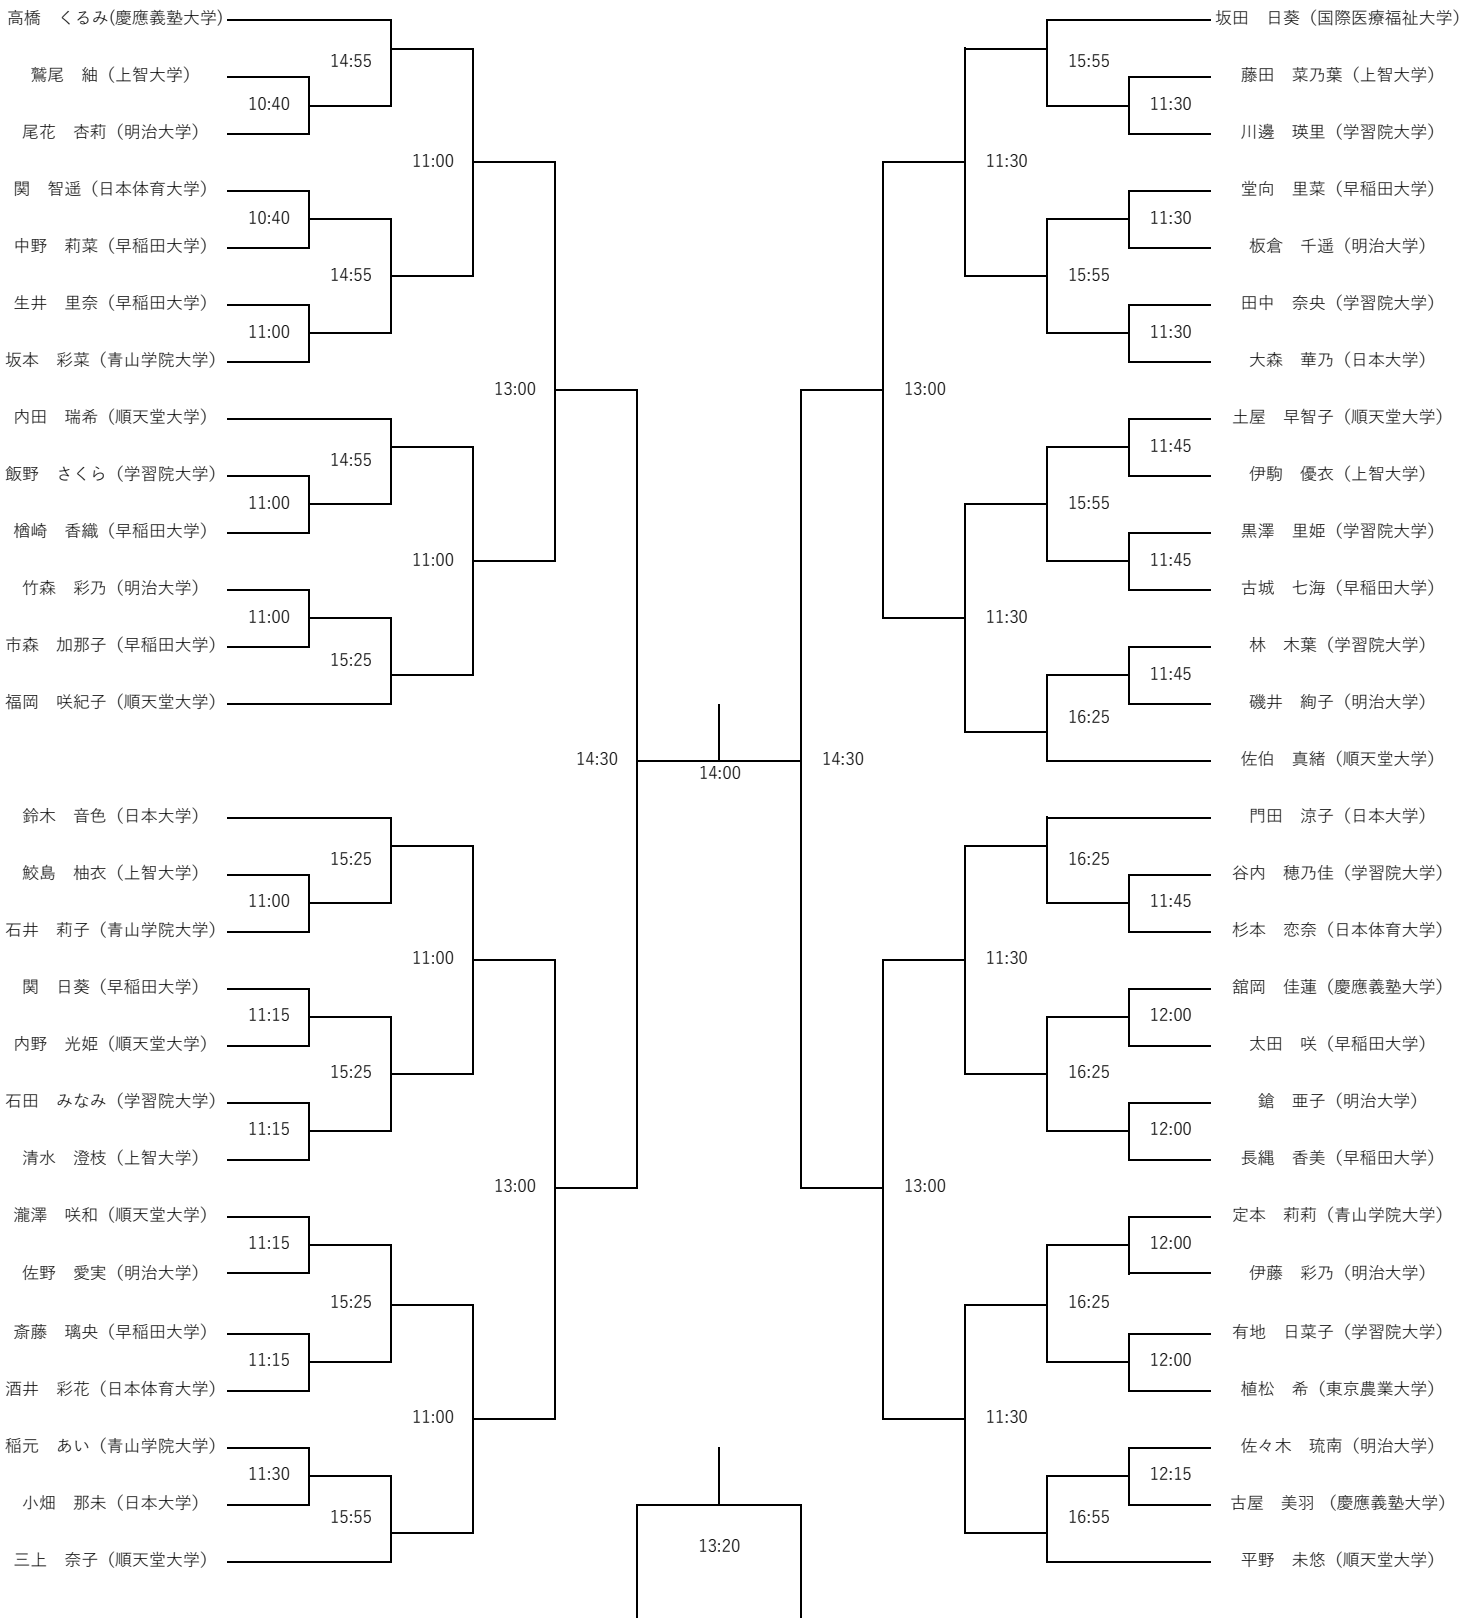

第48回関東学生スカッシュ選手権大会 日程

1日目

男子本戦1回戦(3ゲーム)
女子本選1回戦(3)
男子本戦2回戦(3)
女子本選2回戦(5)

2日目

男子本戦3回戦(3)
女子本戦3回戦(5)
男子コンソレーションマッチ1回戦(3)
女子Aプレート1回戦(3)
男子本戦4回戦(5)

3日目

男子コンソレーションマッチ2回戦(3)
男子Aプレート1回戦(3)
男子本戦5回戦(5)
女子本戦準々決勝(5)
女子Aプレート2回戦(3)
女子Bプレート1回戦(3)
男子コンソレーションマッチ3回戦(3)
男子Aプレート2回戦(3)
男子Bプレート1回戦(3)

5日目

男子コンソレーションマッチ決勝・3位決定戦(5)
女子Aプレート決勝・3位決定戦(5)
男子Aプレート決勝・3位決定戦(5)
女子Bプレート決勝・3位決定戦(5)
男子Bプレート決勝・3位決定戦(5)
女子Cプレート決勝・3位決定戦(5)
男子Cプレート決勝・3位決定戦(5)
女子Dプレート決勝・3位決定戦(5)
男子Dプレート決勝・3位決定戦(5)
女子本戦3位決定戦(5)
男子本戦3位決定戦(5)
女子本戦決勝(5)
男子本戦決勝(5)

第48回関東学生スカッシュ選手権大会 男子本戦 16決めよりPAR-11 5ゲーム それ以外はPAR-11 3ゲーム タイブレイク方式

第48回関東学生スカッシュ選手権大会 女子本戦 16決めよりPAR-11 5ゲーム それ以外はPAR-11 3ゲーム タイブレイク方式

1日目 2日目 3日目 4日目 5日目 4日目 3日目 2日目 1日目

女子3決

男子コンソレーションマッチ 決勝・三位決定戦のみ 5ゲーム

男子3決

男子Aプレート 決勝・三位決定戦のみ 5ゲーム

男子Bプレート 決勝・三位決定戦のみ 5ゲーム

男子Cプレート 決勝・三位決定戦のみ 5ゲーム

男子Dプレート 5ゲーム

女子Aプレート 決勝・三位決定戦のみ 5ゲーム

女子3決

女子Bプレート 決勝・三位決定戦のみ 5ゲーム