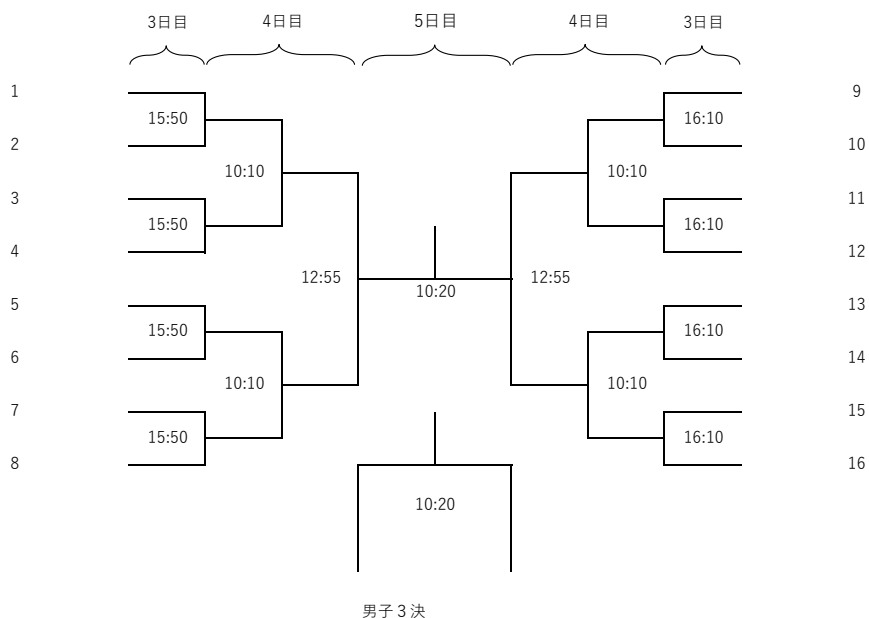

第48回関東学生スカッシュ選手権大会 日程

1日目

男子本戦1回戦(3ゲーム)
女子本選1回戦(3)
男子本戦2回戦(3)
女子本選2回戦(5)

2日目

男子本戦3回戦(3)
女子本戦3回戦(5)
男子コンソレーションマッチ1回戦(3)
女子Aプレート1回戦(3)
男子本戦4回戦(5)

3日目

男子コンソレーションマッチ2回戦(3)
男子Aプレート1回戦(3)
男子本戦5回戦(5)
女子本戦準々決勝(5)
女子Aプレート2回戦(3)
女子Bプレート1回戦(3)
男子コンソレーションマッチ3回戦(3)
男子Aプレート2回戦(3)
男子Bプレート1回戦(3)

第48回関東学生スカッシュ選手権大会 男子本戦 16決めよりPAR-11 5ゲーム それ以外はPAR-11 3ゲーム タイブレイク方式

第48回関東学生スカッシュ選手権大会 女子本戦 16決めよりPAR-11 5ゲーム それ以外はPAR-11 3ゲーム タイブレイク方式

1日目 2日目 3日目 4日目 5日目 4日目 3日目 2日目 1日目

女子3決

男子コンソレーションマッチ 決勝・三位決定戦のみ 5ゲーム

男子3決

男子Aプレート 決勝・三位決定戦のみ 5ゲーム

男子Bプレート 決勝・三位決定戦のみ 5ゲーム

男子Cプレート 決勝・三位決定戦のみ 5ゲーム

男子Dプレート 5ゲーム

女子Aプレート 決勝・三位決定戦のみ 5ゲーム

女子3決

女子Bプレート 決勝・三位決定戦のみ 5ゲーム

女子Cプレート 決勝・三位決定戦のみ 5ゲーム

女子Dプレート 5ゲーム