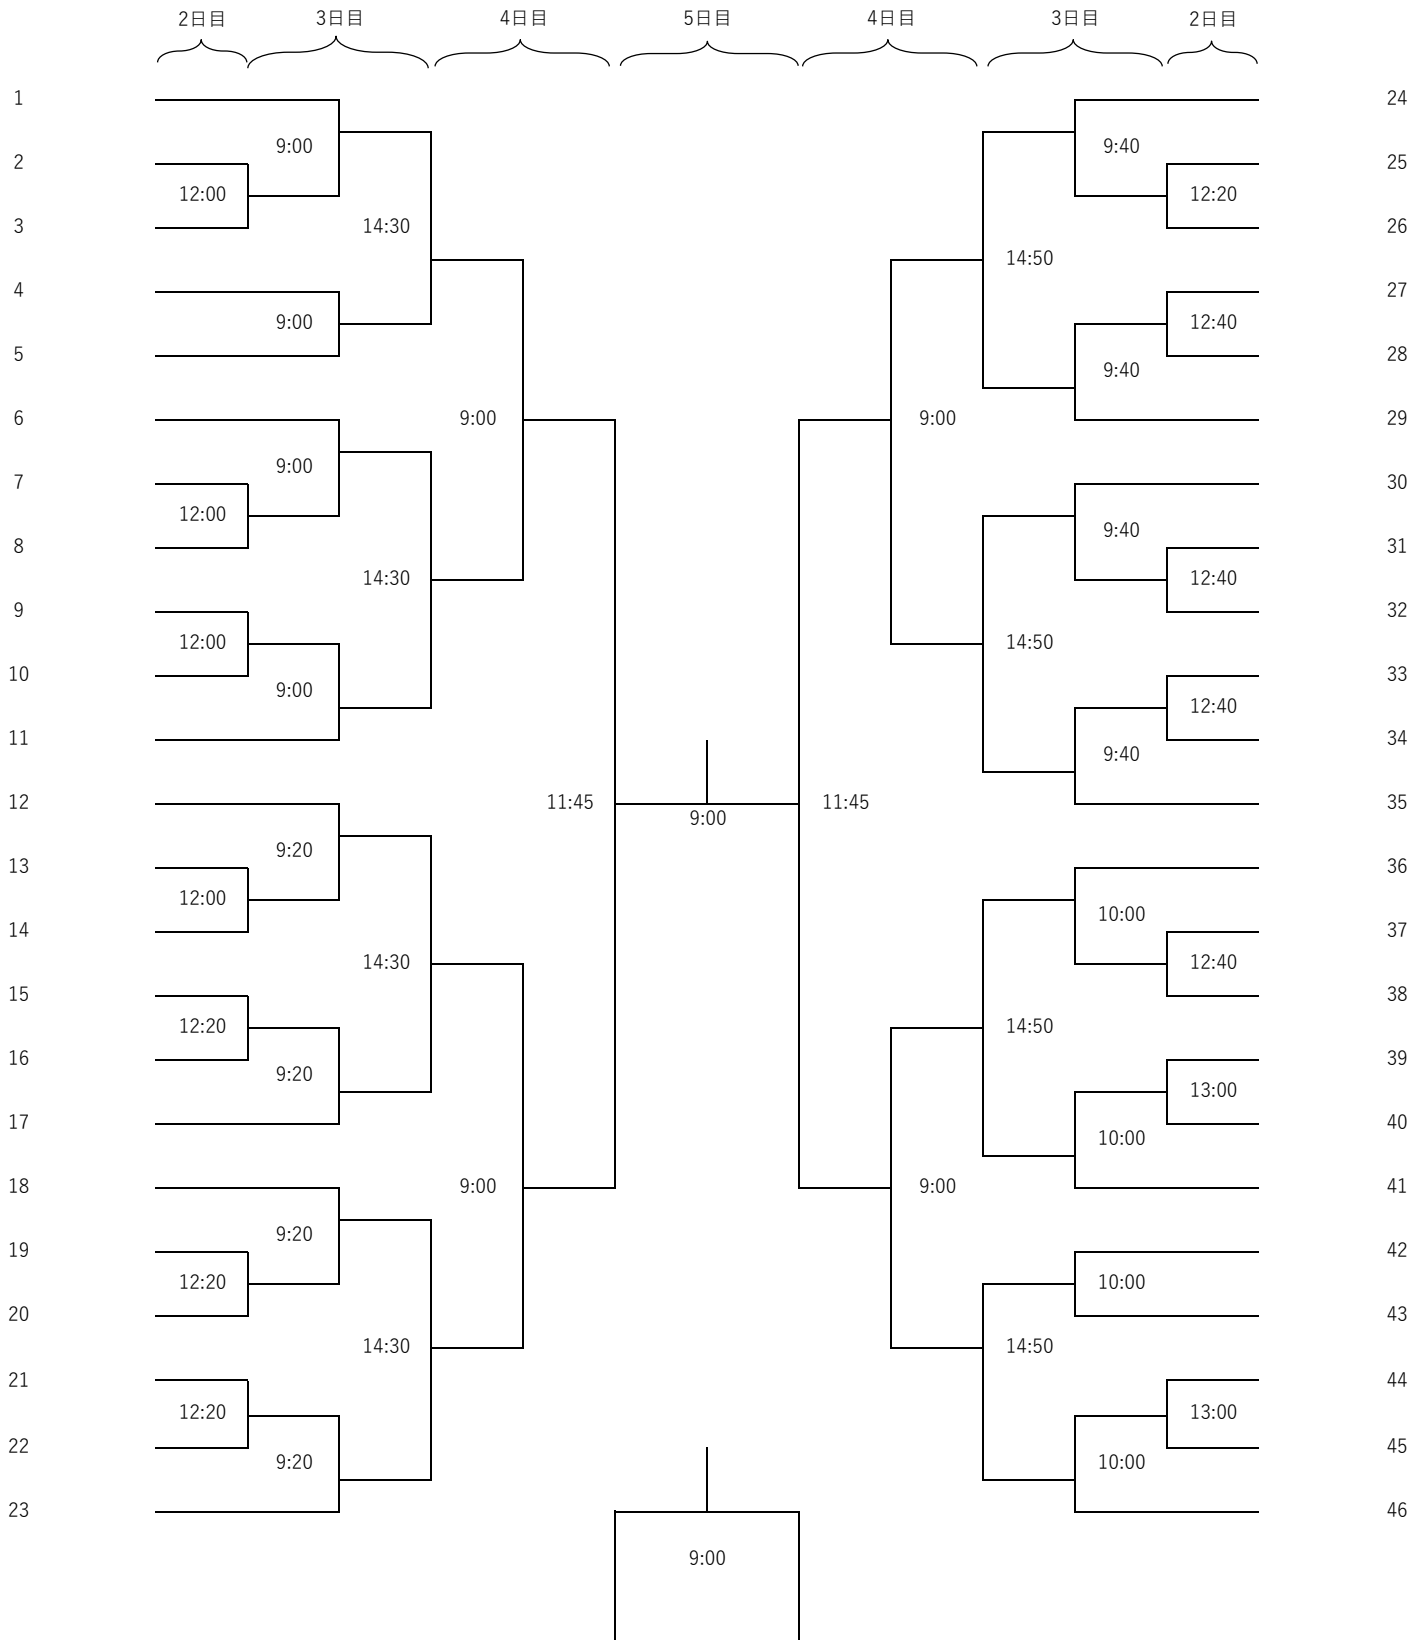

第48回関東学生スカッシュ選手権大会 日程

1日目

男子本戦1回戦(3ゲーム)
女子本選1回戦(3)
男子本戦2回戦(3)
女子本選2回戦(5)

2日目

男子本戦3回戦(3)
女子本戦3回戦(5)
男子コンソレーションマッチ1回戦(3)
女子Aプレート1回戦(3)
男子本戦4回戦(5)

3日目

男子コンソレーションマッチ2回戦(3)
男子Aプレート1回戦(3)
男子本戦5回戦(5)
女子本戦準々決勝(5)
女子Aプレート2回戦(3)
女子Bプレート1回戦(3)
男子コンソレーションマッチ3回戦(3)
男子Aプレート2回戦(3)
男子Bプレート1回戦(3)

第48回関東学生スカッシュ選手権大会 男子本戦 16決めよりPAR-11 5ゲーム それ以外はPAR-11 3ゲーム タイブレイク方式

第48回関東学生スカッシュ選手権大会 女子本戦 16決めよりPAR-11 5ゲーム それ以外はPAR-11 3ゲーム タイブレイク方式

1日目 2日目 3日目 4日目 5日目 4日目 3日目 2日目 1日目

女子3決

男子コンソレーションマッチ 決勝・三位決定戦のみ 5ゲーム

男子3決

男子Aプレート 決勝・三位決定戦のみ 5ゲーム

男子Bプレート 決勝・三位決定戦のみ 5ゲーム

男子Cプレート 決勝・三位決定戦のみ 5ゲーム

男子Dプレート 5ゲーム

女子Aプレート 決勝・三位決定戦のみ 5ゲーム

女子3決

女子Bプレート 決勝・三位決定戦のみ 5ゲーム

女子Cプレート 決勝・三位決定戦のみ 5ゲーム

女子Dプレート 5ゲーム