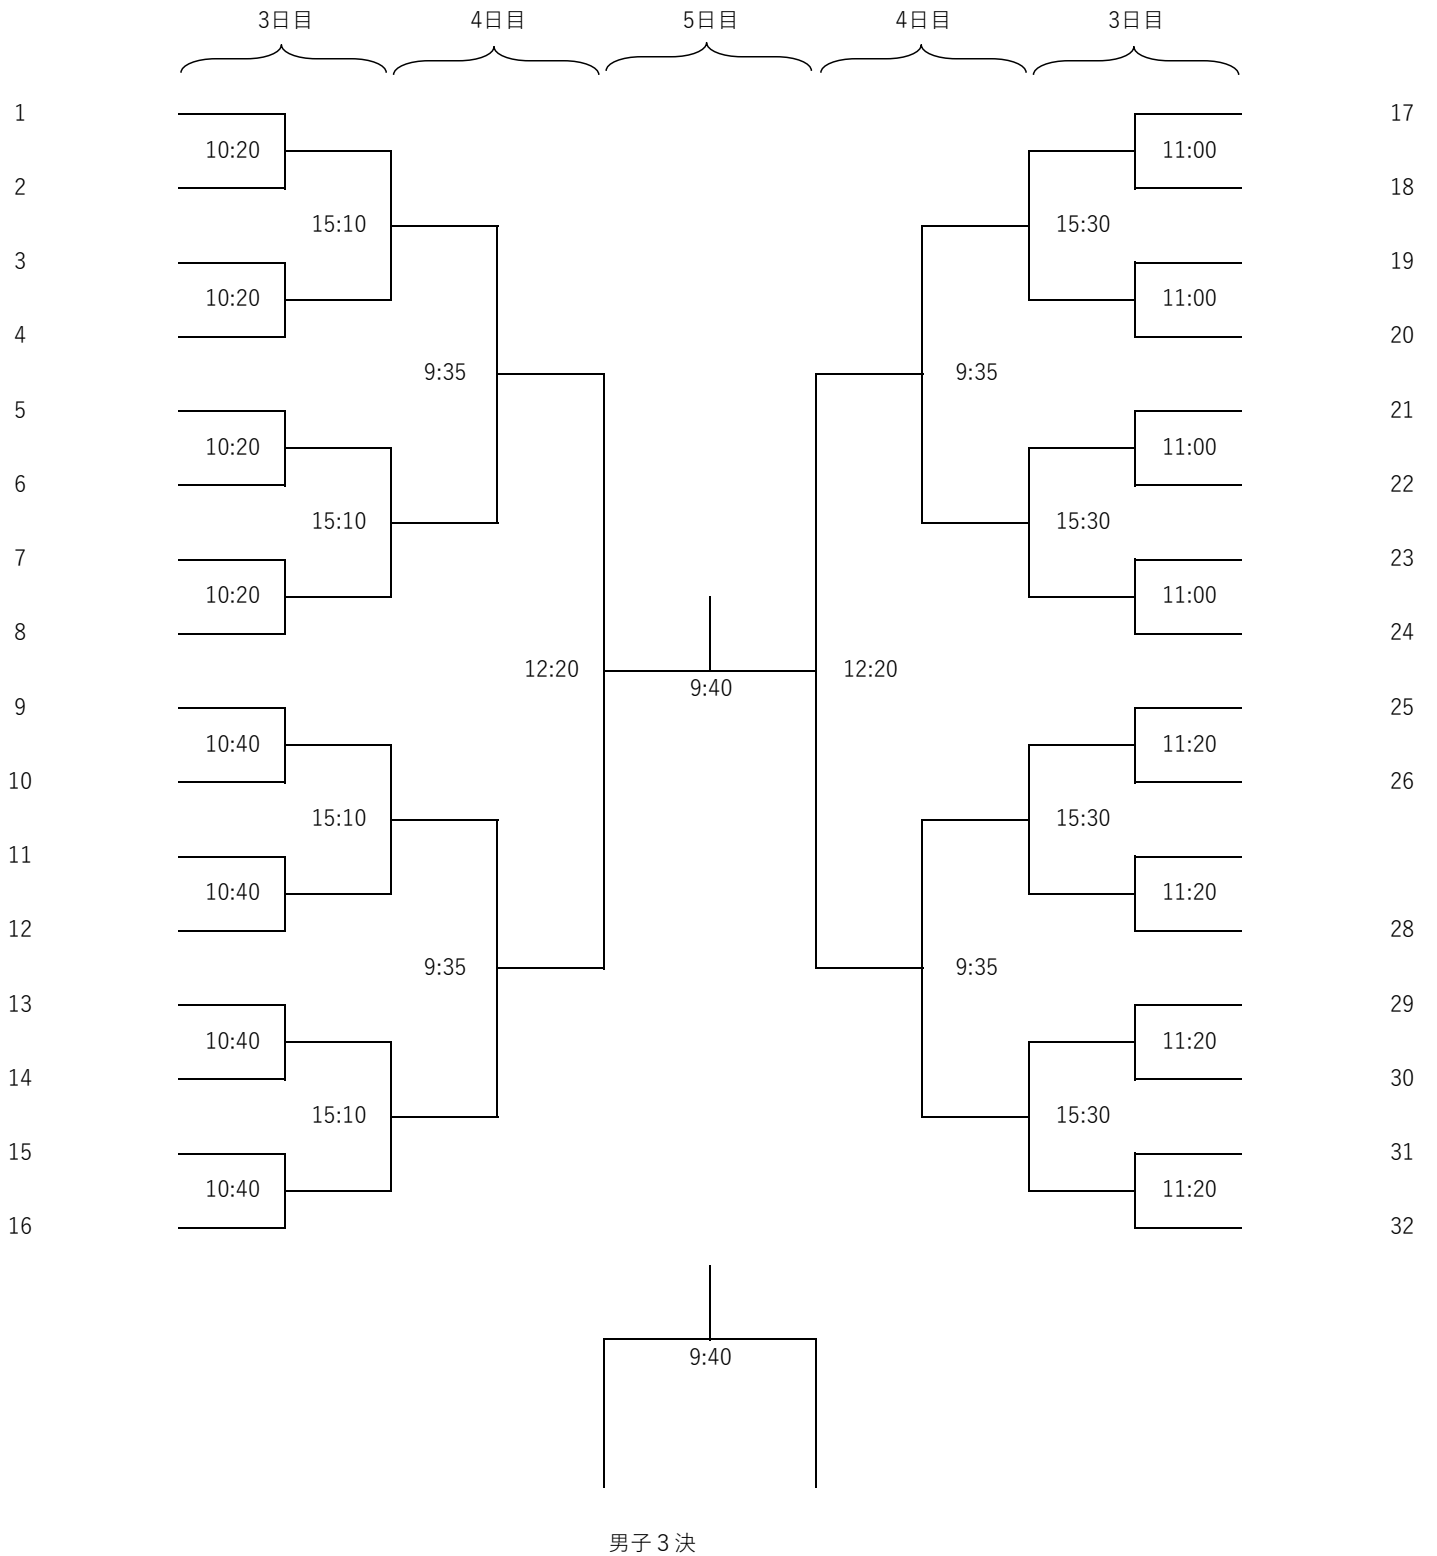

第48回関東学生スカッシュ選手権大会 日程

1日目

男子本戦1回戦(3ゲーム)
女子本選1回戦(3)
男子本戦2回戦(3)
女子本選2回戦(5)

2日目

男子本戦3回戦(3)
女子本戦3回戦(5)
男子コンソレーションマッチ1回戦(3)
女子Aプレート1回戦(3)
男子本戦4回戦(5)

3日目

男子コンソレーションマッチ2回戦(3)
男子Aプレート1回戦(3)
男子本戦5回戦(5)
女子本戦準々決勝(5)
女子Aプレート2回戦(3)
女子Bプレート1回戦(3)
男子コンソレーションマッチ3回戦(3)
男子Aプレート2回戦(3)
男子Bプレート1回戦(3)

第48回関東学生スカッシュ選手権大会 男子本戦 16決めよりPAR-11 5ゲーム それ以外はPAR-11 3ゲーム タイブレイク方式

第48回関東学生スカッシュ選手権大会 女子本戦 16決めよりPAR-11 5ゲーム それ以外はPAR-11 3ゲーム タイブレイク方式

1日目 2日目 3日目 4日目 5日目 4日目 3日目 2日目 1日目

女子3決

男子コンソレーションマッチ 決勝・三位決定戦のみ 5ゲーム

男子3決

男子Aプレート 決勝・三位決定戦のみ 5ゲーム

男子Bプレート 決勝・三位決定戦のみ 5ゲーム

男子Cプレート 決勝・三位決定戦のみ 5ゲーム

男子Dプレート 5ゲーム

女子Aプレート 決勝・三位決定戦のみ 5ゲーム

女子3決

女子Bプレート 決勝・三位決定戦のみ 5ゲーム

女子Cプレート 決勝・三位決定戦のみ 5ゲーム

女子Dプレート 5ゲーム