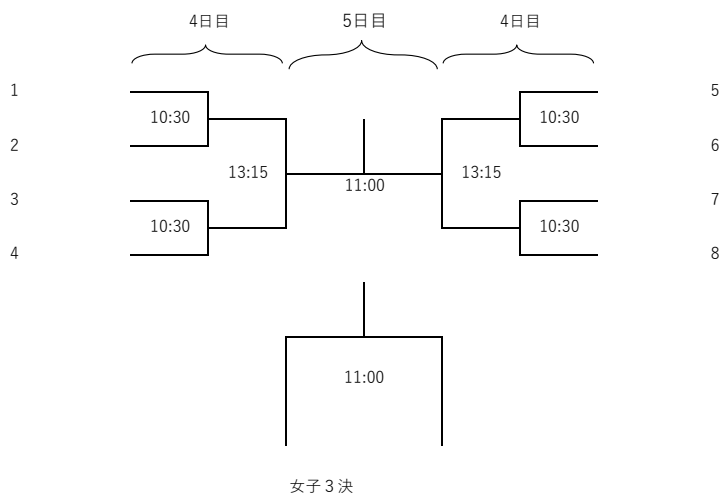

第48回関東学生スカッシュ選手権大会 日程

1日目

男子本戦1回戦(3ゲーム)
女子本選1回戦(3)
男子本戦2回戦(3)
女子本選2回戦(5)

2日目

男子本戦3回戦(3)
女子本戦3回戦(5)
男子コンソレーションマッチ1回戦(3)
女子Aプレート1回戦(3)
男子本戦4回戦(5)

3日目

男子コンソレーションマッチ2回戦(3)
男子Aプレート1回戦(3)
男子本戦5回戦(5)
女子本戦準々決勝(5)
女子Aプレート2回戦(3)
女子Bプレート1回戦(3)
男子コンソレーションマッチ3回戦(3)
男子Aプレート2回戦(3)
男子Bプレート1回戦(3)

第48回関東学生スカッシュ選手権大会 男子本戦 16決めよりPAR-11 5ゲーム それ以外はPAR-11 3ゲーム タイブレイク方式

第48回関東学生スカッシュ選手権大会 女子本戦 16決めよりPAR-11 5ゲーム それ以外はPAR-11 3ゲーム タイブレイク方式

1日目 2日目 3日目 4日目 5日目 4日目 3日目 2日目 1日目

女子3決

男子コンソレーションマッチ 決勝・三位決定戦のみ 5ゲーム

男子3決

男子Aプレート 決勝・三位決定戦のみ 5ゲーム

男子Bプレート 決勝・三位決定戦のみ 5ゲーム

男子Cプレート 決勝・三位決定戦のみ 5ゲーム

男子Dプレート 5ゲーム

女子Aプレート 決勝・三位決定戦のみ 5ゲーム

女子3決

女子Bプレート 決勝・三位決定戦のみ 5ゲーム

女子Cプレート 決勝・三位決定戦のみ 5ゲーム

女子Dプレート 5ゲーム