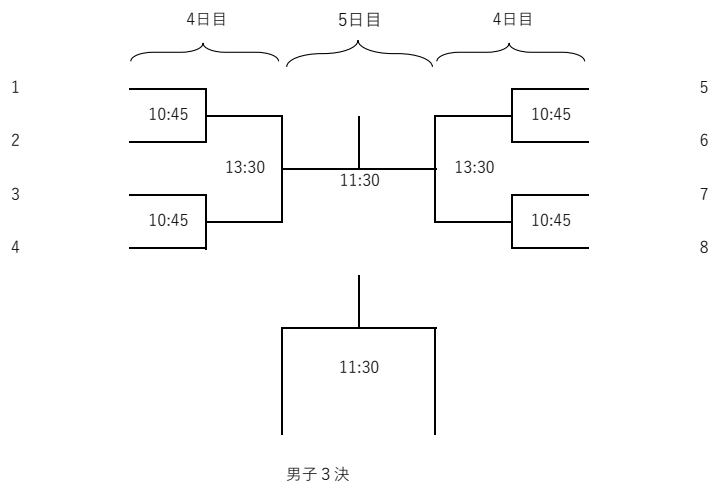

第48回関東学生スカッシュ選手権大会 日程

1日目

男子本戦1回戦(3ゲーム)
女子本選1回戦(3)
男子本戦2回戦(3)
女子本選2回戦(5)

2日目

男子本戦3回戦(3)
女子本戦3回戦(5)
男子コンソレーションマッチ1回戦(3)
女子Aプレート1回戦(3)
男子本戦4回戦(5)

3日目

男子コンソレーションマッチ2回戦(3)
男子Aプレート1回戦(3)
男子本戦5回戦(5)
女子本戦準々決勝(5)
女子Aプレート2回戦(3)
女子Bプレート1回戦(3)
男子コンソレーションマッチ3回戦(3)
男子Aプレート2回戦(3)
男子Bプレート1回戦(3)

第48回関東学生スカッシュ選手権大会 男子本戦 16決めよりPAR-11 5ゲーム それ以外はPAR-11 3ゲーム タイブレイク方式

第48回関東学生スカッシュ選手権大会 女子本戦 16決めよりPAR-11 5ゲーム それ以外はPAR-11 3ゲーム タイブレイク方式

1日目 2日目 3日目 4日目 5日目 4日目 3日目 2日目 1日目

女子3決

男子コンソレーションマッチ 決勝・三位決定戦のみ 5ゲーム

男子3決

男子Aプレート 決勝・三位決定戦のみ 5ゲーム

男子Bプレート 決勝・三位決定戦のみ 5ゲーム

男子Cプレート 決勝・三位決定戦のみ 5ゲーム

男子Dプレート 5ゲーム

女子Aプレート 決勝・三位決定戦のみ 5ゲーム

女子3決

女子Bプレート 決勝・三位決定戦のみ 5ゲーム

女子Cプレート 決勝・三位決定戦のみ 5ゲーム

女子Dプレート 5ゲーム