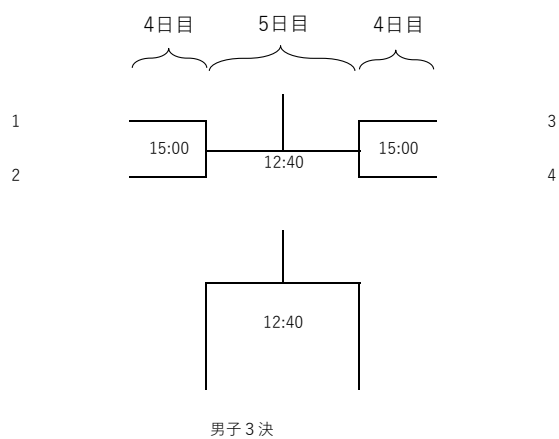

第48回関東学生スカッシュ選手権大会 日程

1日目

男子本戦1回戦(3ゲーム)
女子本選1回戦(3)
男子本戦2回戦(3)
女子本選2回戦(5)

2日目

男子本戦3回戦(3)
女子本戦3回戦(5)
男子コンソレーションマッチ1回戦(3)
女子Aプレート1回戦(3)
男子本戦4回戦(5)

3日目

男子コンソレーションマッチ2回戦(3)
男子Aプレート1回戦(3)
男子本戦5回戦(5)
女子本戦準々決勝(5)
女子Aプレート2回戦(3)
女子Bプレート1回戦(3)
男子コンソレーションマッチ3回戦(3)
男子Aプレート2回戦(3)
男子Bプレート1回戦(3)

第48回関東学生スカッシュ選手権大会 男子本戦 16決めよりPAR-11 5ゲーム それ以外はPAR-11 3ゲーム タイブレイク方式

第48回関東学生スカッシュ選手権大会 女子本戦 16決めよりPAR-11 5ゲーム それ以外はPAR-11 3ゲーム タイブレイク方式

1日目 2日目 3日目 4日目 5日目 4日目 3日目 2日目 1日目

女子3決

男子コンソレーションマッチ 決勝・三位決定戦のみ 5ゲーム

男子3決

男子Aプレート 決勝・三位決定戦のみ 5ゲーム

男子Bプレート 決勝・三位決定戦のみ 5ゲーム

男子Cプレート 決勝・三位決定戦のみ 5ゲーム

男子Dプレート 5ゲーム

女子Aプレート 決勝・三位決定戦のみ 5ゲーム

女子3決

女子Bプレート 決勝・三位決定戦のみ 5ゲーム

女子Cプレート 決勝・三位決定戦のみ 5ゲーム

女子Dプレート 5ゲーム