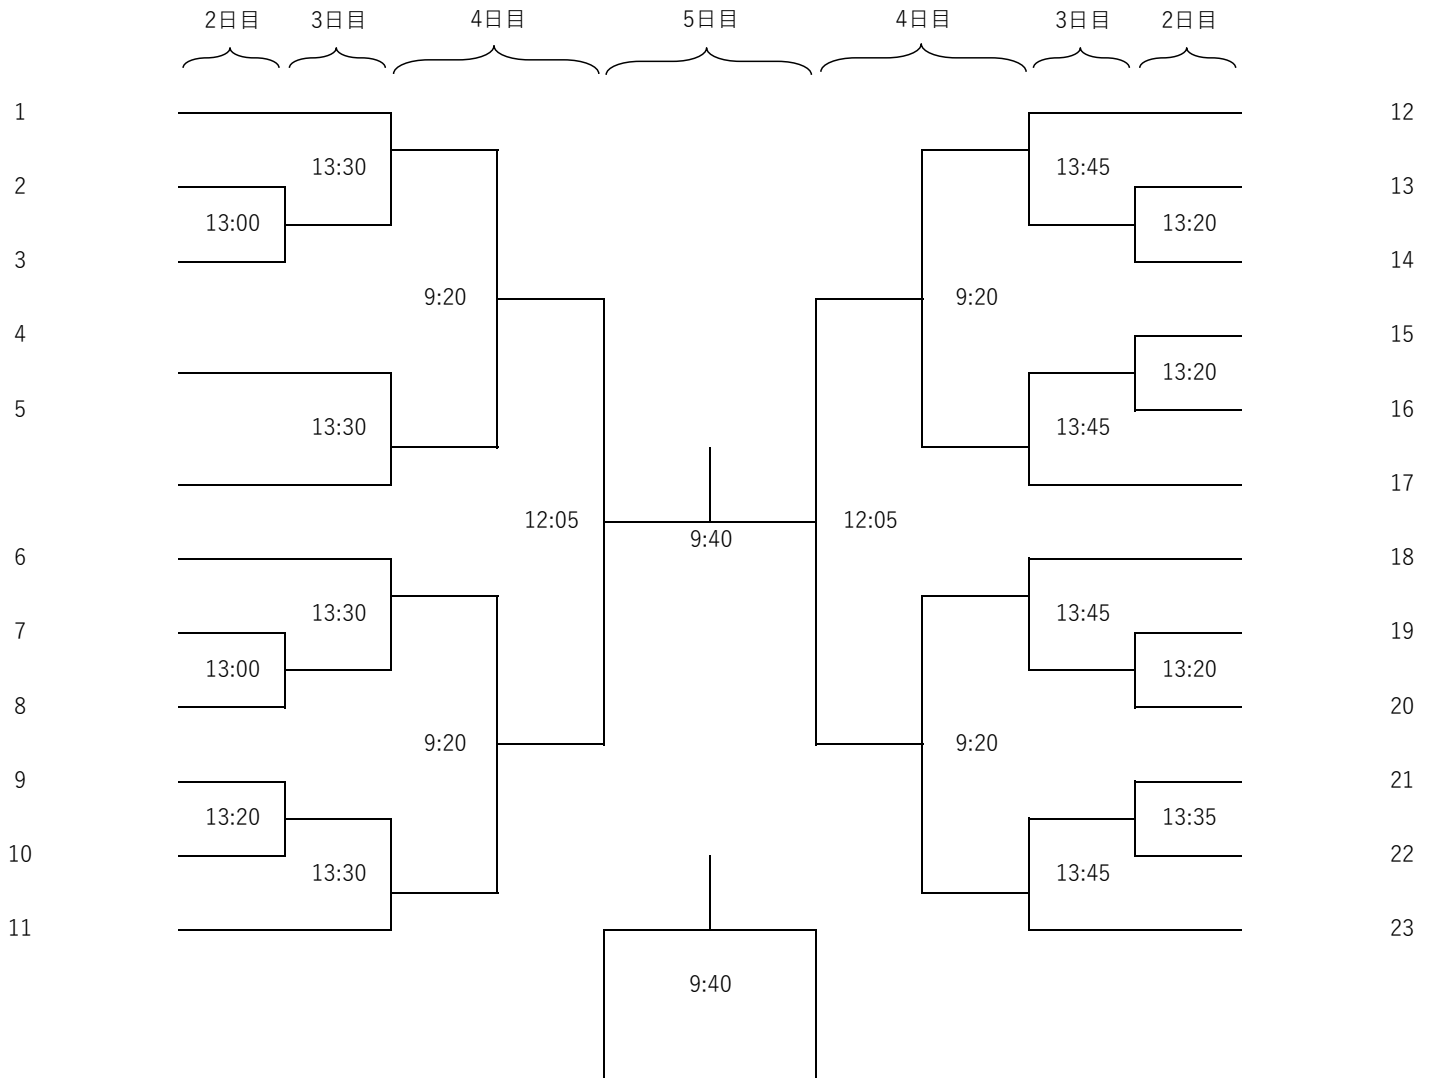

第48回関東学生スカッシュ選手権大会 日程

1日目

男子本戦1回戦(3ゲーム)
女子本選1回戦(3)
男子本戦2回戦(3)
女子本選2回戦(5)

2日目

男子本戦3回戦(3)
女子本戦3回戦(5)
男子コンソレーションマッチ1回戦(3)
女子Aプレート1回戦(3)
男子本戦4回戦(5)

3日目

男子コンソレーションマッチ2回戦(3)
男子Aプレート1回戦(3)
男子本戦5回戦(5)
女子本戦準々決勝(5)
女子Aプレート2回戦(3)
女子Bプレート1回戦(3)
男子コンソレーションマッチ3回戦(3)
男子Aプレート2回戦(3)
男子Bプレート1回戦(3)

第48回関東学生スカッシュ選手権大会 男子本戦 16決めよりPAR-11 5ゲーム それ以外はPAR-11 3ゲーム タイブレイク方式

第48回関東学生スカッシュ選手権大会 女子本戦 16決めよりPAR-11 5ゲーム それ以外はPAR-11 3ゲーム タイブレイク方式

1日目 2日目 3日目 4日目 5日目 4日目 3日目 2日目 1日目

女子3決

男子コンソレーションマッチ 決勝・三位決定戦のみ 5ゲーム

男子3決

男子Aプレート 決勝・三位決定戦のみ 5ゲーム

男子Bプレート 決勝・三位決定戦のみ 5ゲーム

男子Cプレート 決勝・三位決定戦のみ 5ゲーム

男子Dプレート 5ゲーム

女子Aプレート 決勝・三位決定戦のみ 5ゲーム

女子3決

女子Bプレート 決勝・三位決定戦のみ 5ゲーム

女子Cプレート 決勝・三位決定戦のみ 5ゲーム

女子Dプレート 5ゲーム