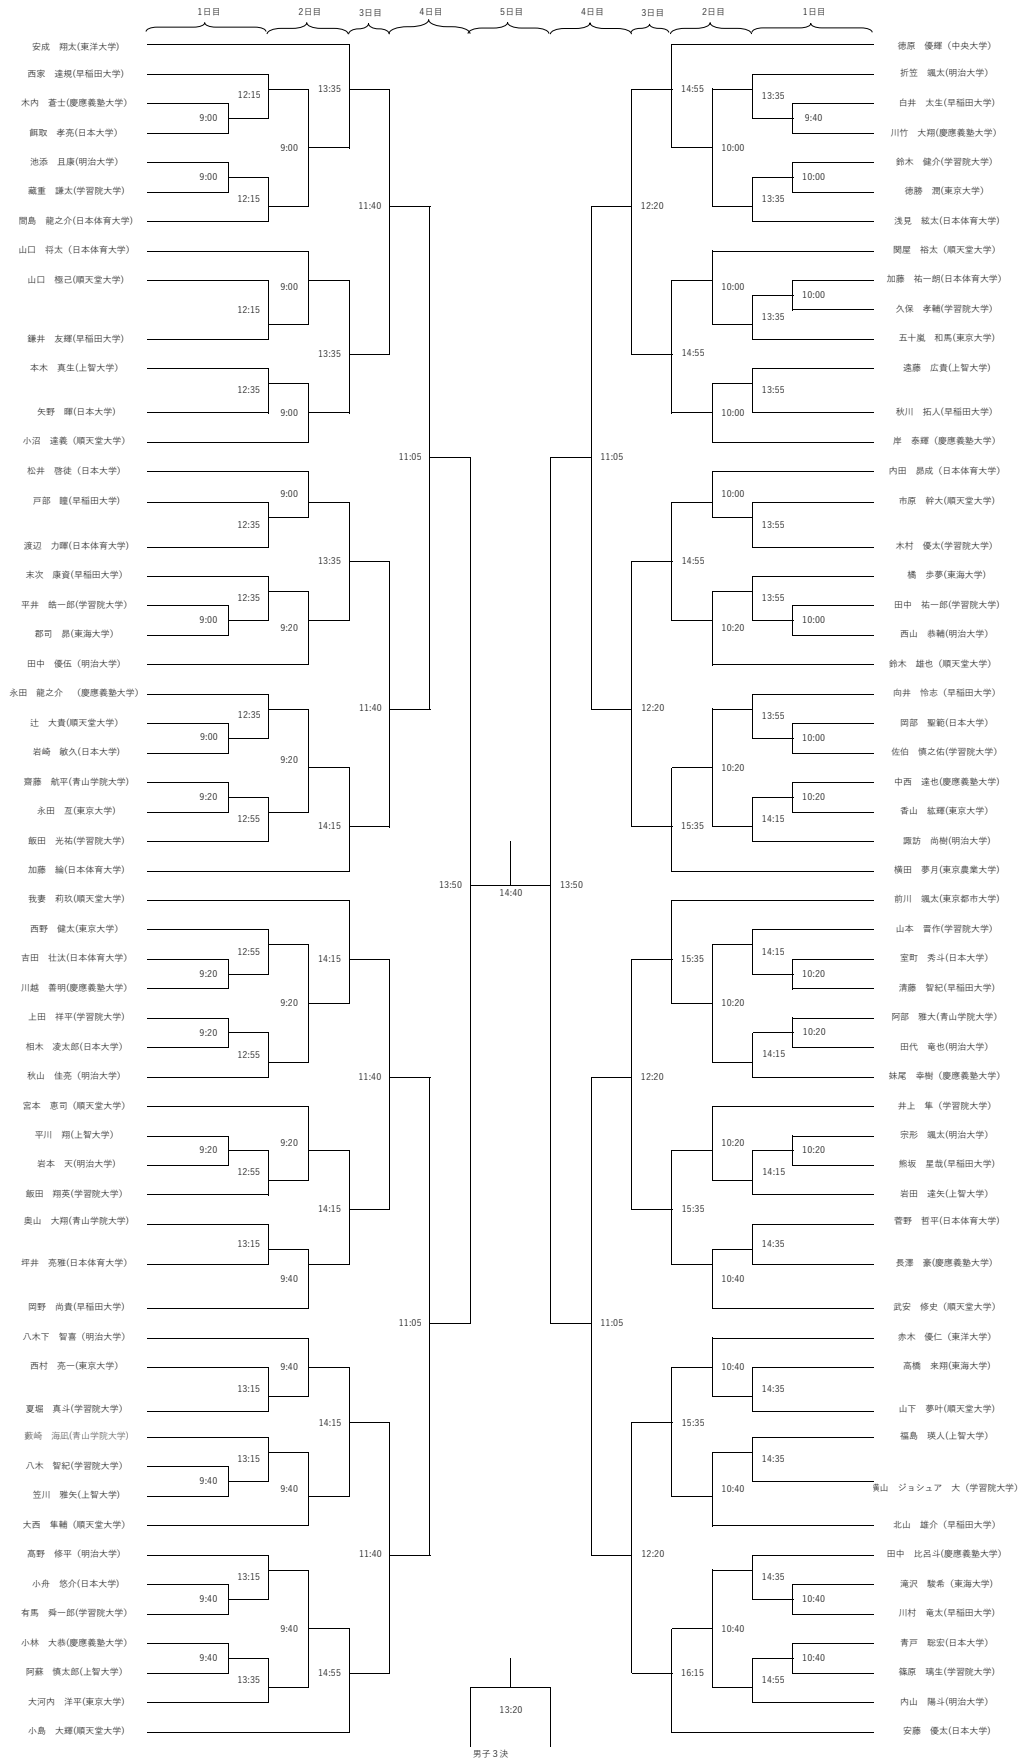

第48回関東学生スカッシュ選手権大会 男子本戦 16決めよりPAR-11 5ゲーム それ以外はPAR-11 3ゲーム タイブレイク方式