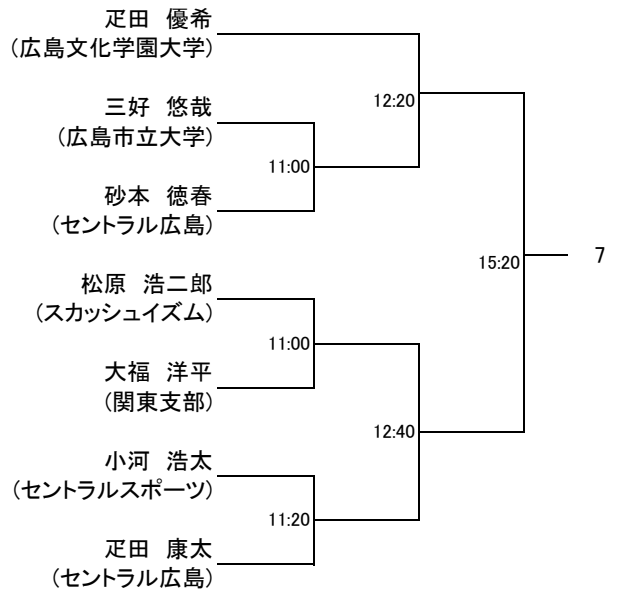

選手権男子予選

全て15日

選手権男子本戦

全て16日

選手権女子予選

全て15日

選手権女子本戦
全て16日

フレンド男子