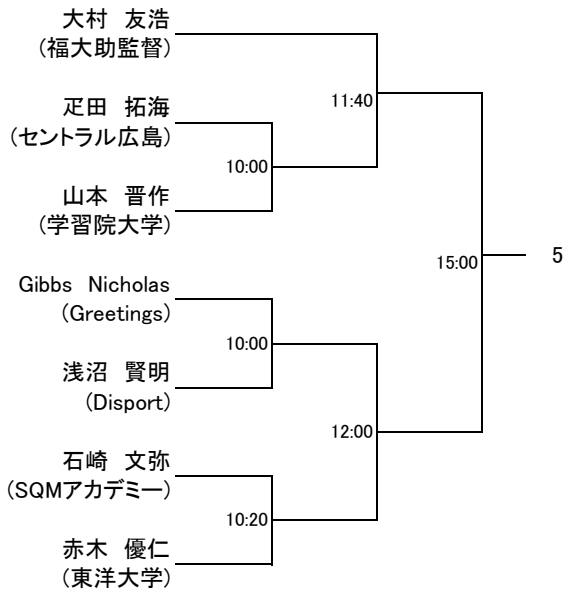

選手権男子予選

全て15日

選手権男子本戦

全て16日

選手権女子予選

全て15日

選手権女子本戦
全て16日

フレンド男子