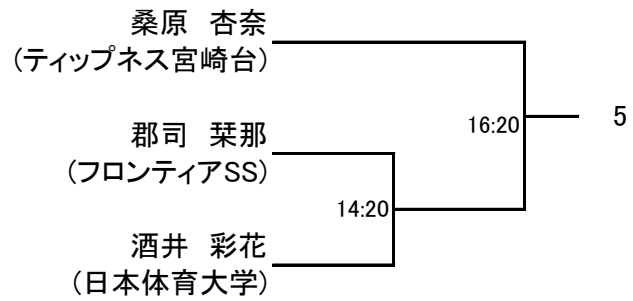

選手権男子予選

全て15日

選手権男子本戦

全て16日

選手権女子予選

全て15日

選手権女子本戦
全て16日

フレンド男子