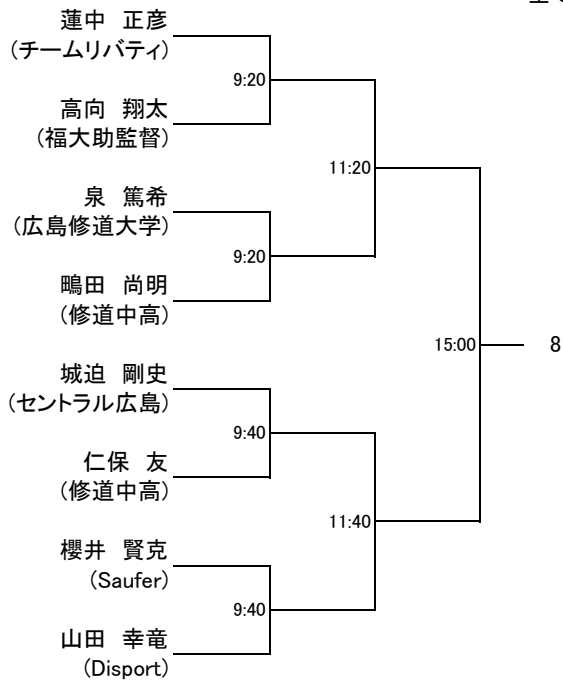

選手権男子予選

全て15日

選手権男子本戦

全て16日

選手権女子予選

全て15日

選手権女子本戦
全て16日

フレンド男子