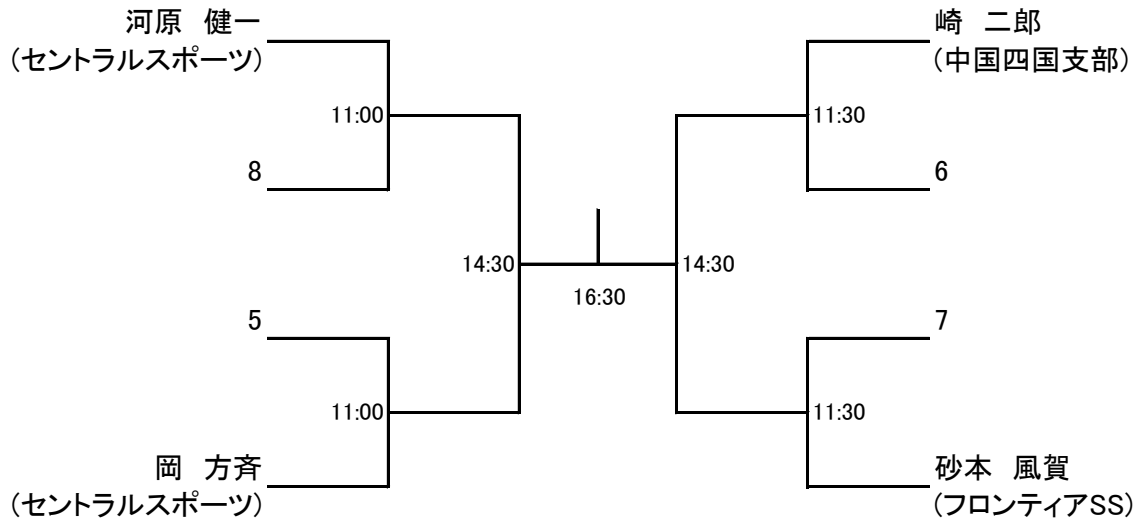

選手権男子予選

全て15日

選手権男子本戦

全て16日

選手権女子予選

全て15日

選手権女子本戦
全て16日

フレンド男子