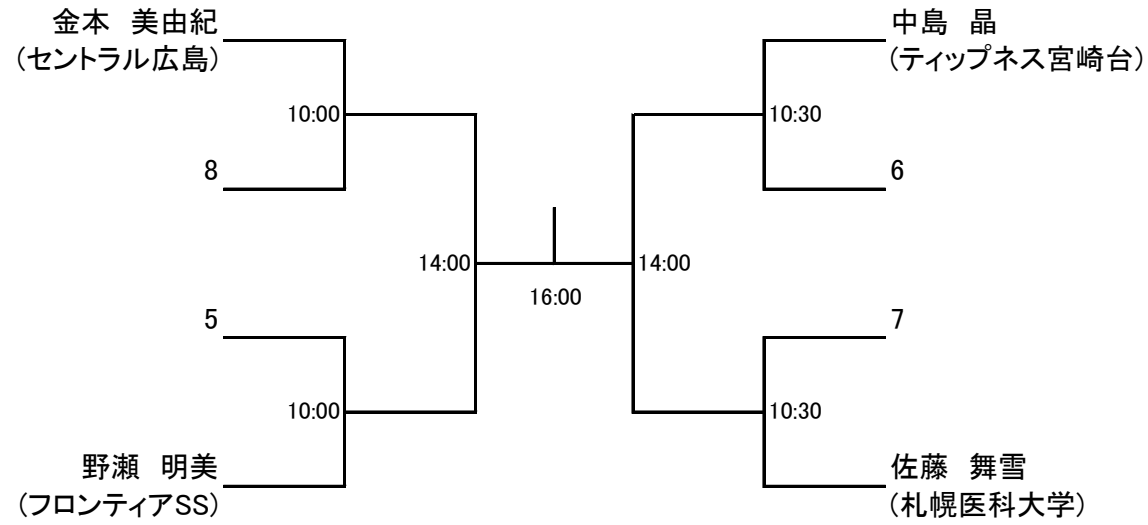

選手権男子予選

全て15日

選手権男子本戦

全て16日

選手権女子予選

全て15日

選手権女子本戦
全て16日

フレンド男子