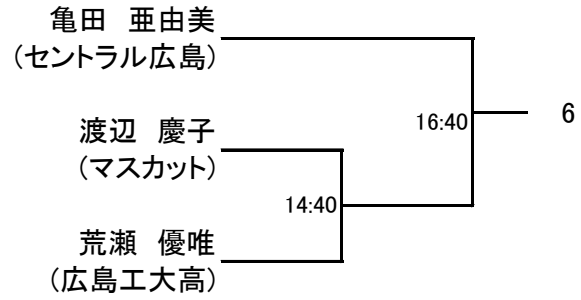

選手権男子予選

全て15日

選手権男子本戦

全て16日

選手権女子予選

全て15日

選手権女子本戦
全て16日

フレンド男子