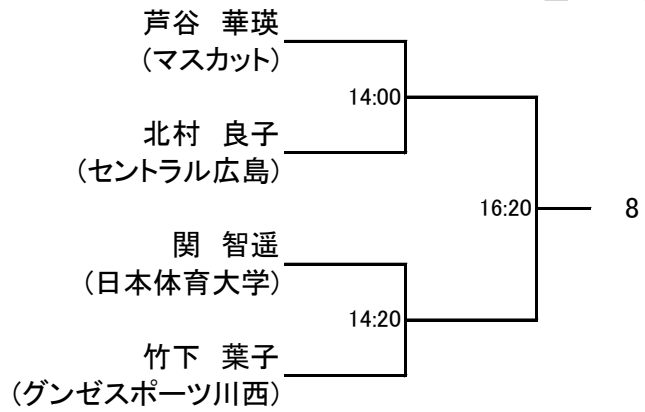

選手権男子予選

全て15日

選手権男子本戦

全て16日

選手権女子予選

全て15日

選手権女子本戦
全て16日

フレンド男子