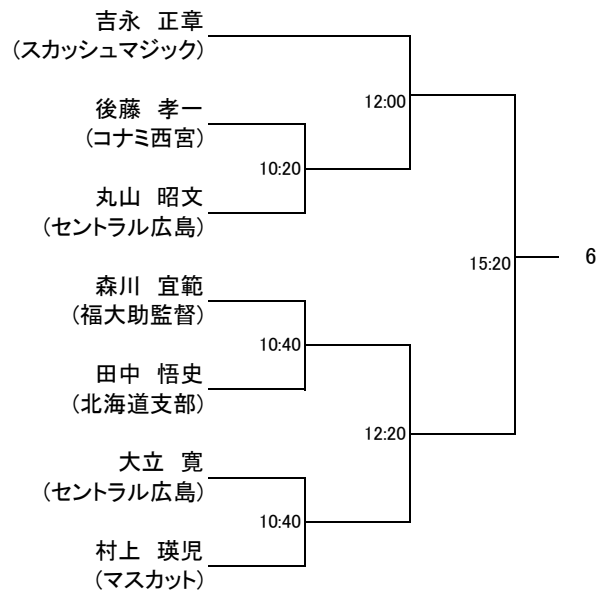

選手権男子予選

全て15日

選手権男子本戦

全て16日

選手権女子予選

全て15日

選手権女子本戦
全て16日

フレンド男子