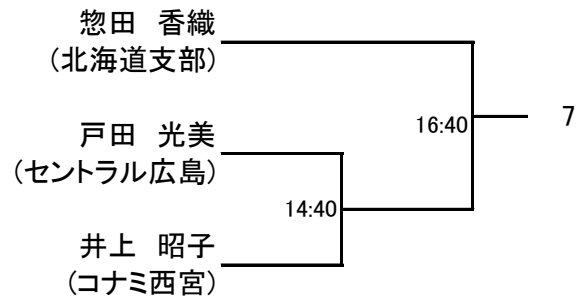

選手権男子予選

全て15日

選手権男子本戦

全て16日

選手権女子予選

全て15日

選手権女子本戦
全て16日

フレンド男子