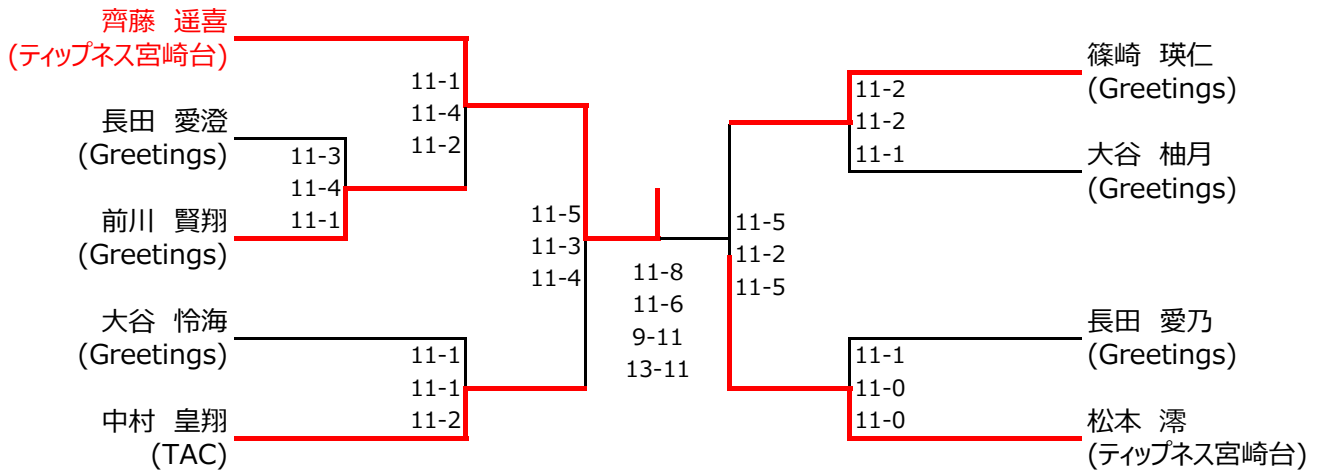

選手権男子本戦 (全て6月25日)

選手権女子本戦 (全て6月25日)

選手権男子予選 (全て6月24日)

選手権女子予選 (全て6月24日)

フレンド男子 (全て6月25日)

フレンド女子 (全て6月25日)

小学4年生以下の部（全て6月25日）

3位決定戦