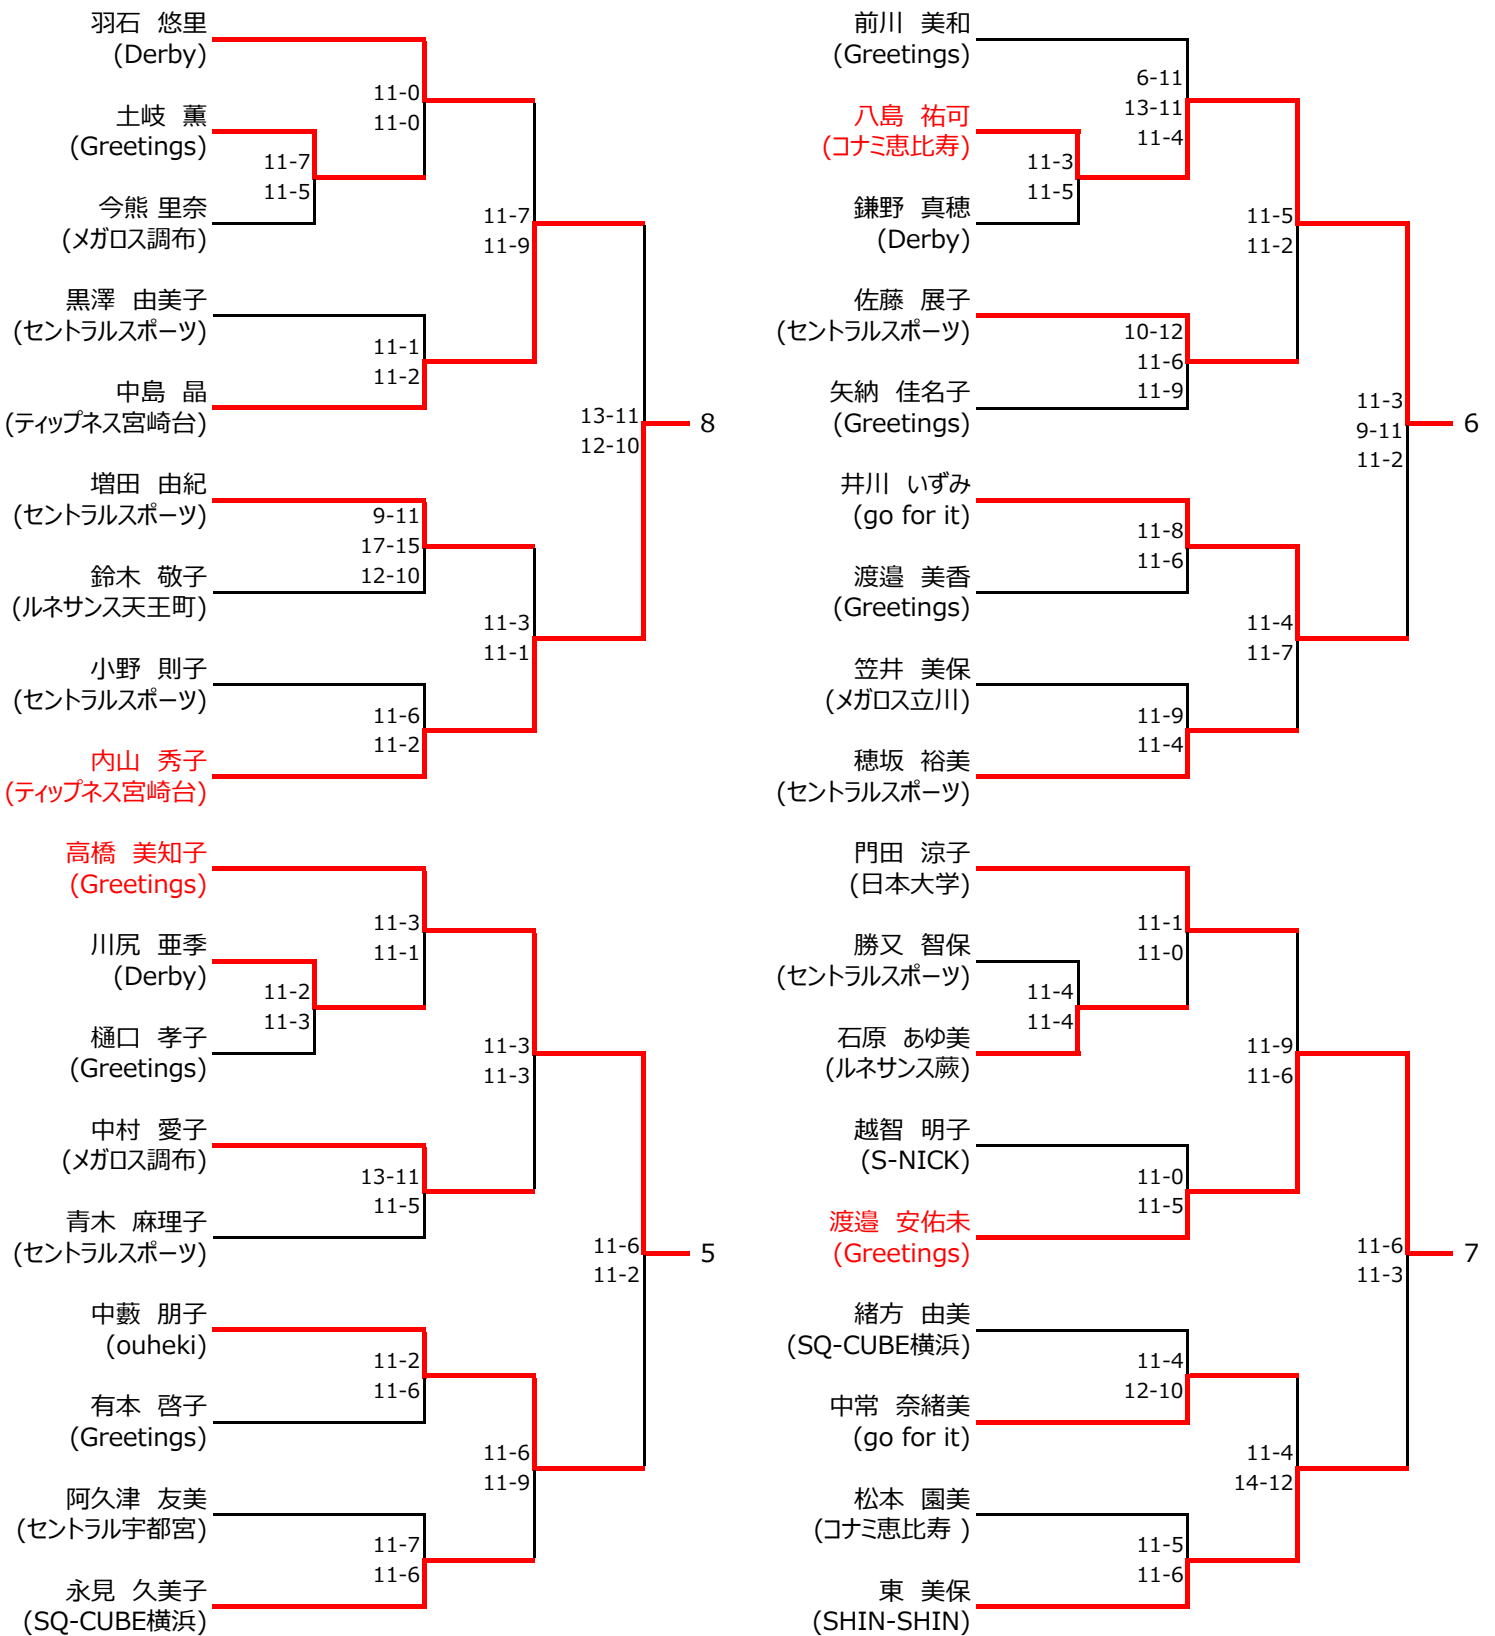

選手権男子本戦 (全て6月25日)

選手権女子本戦 (全て6月25日)

選手権男子予選 (全て6月24日)

選手権女子予選 (全て6月24日)

フレンド男子 (全て6月25日)

フレンド女子 (全て6月25日)

小学4年生以下の部（全て6月25日）

3位決定戦