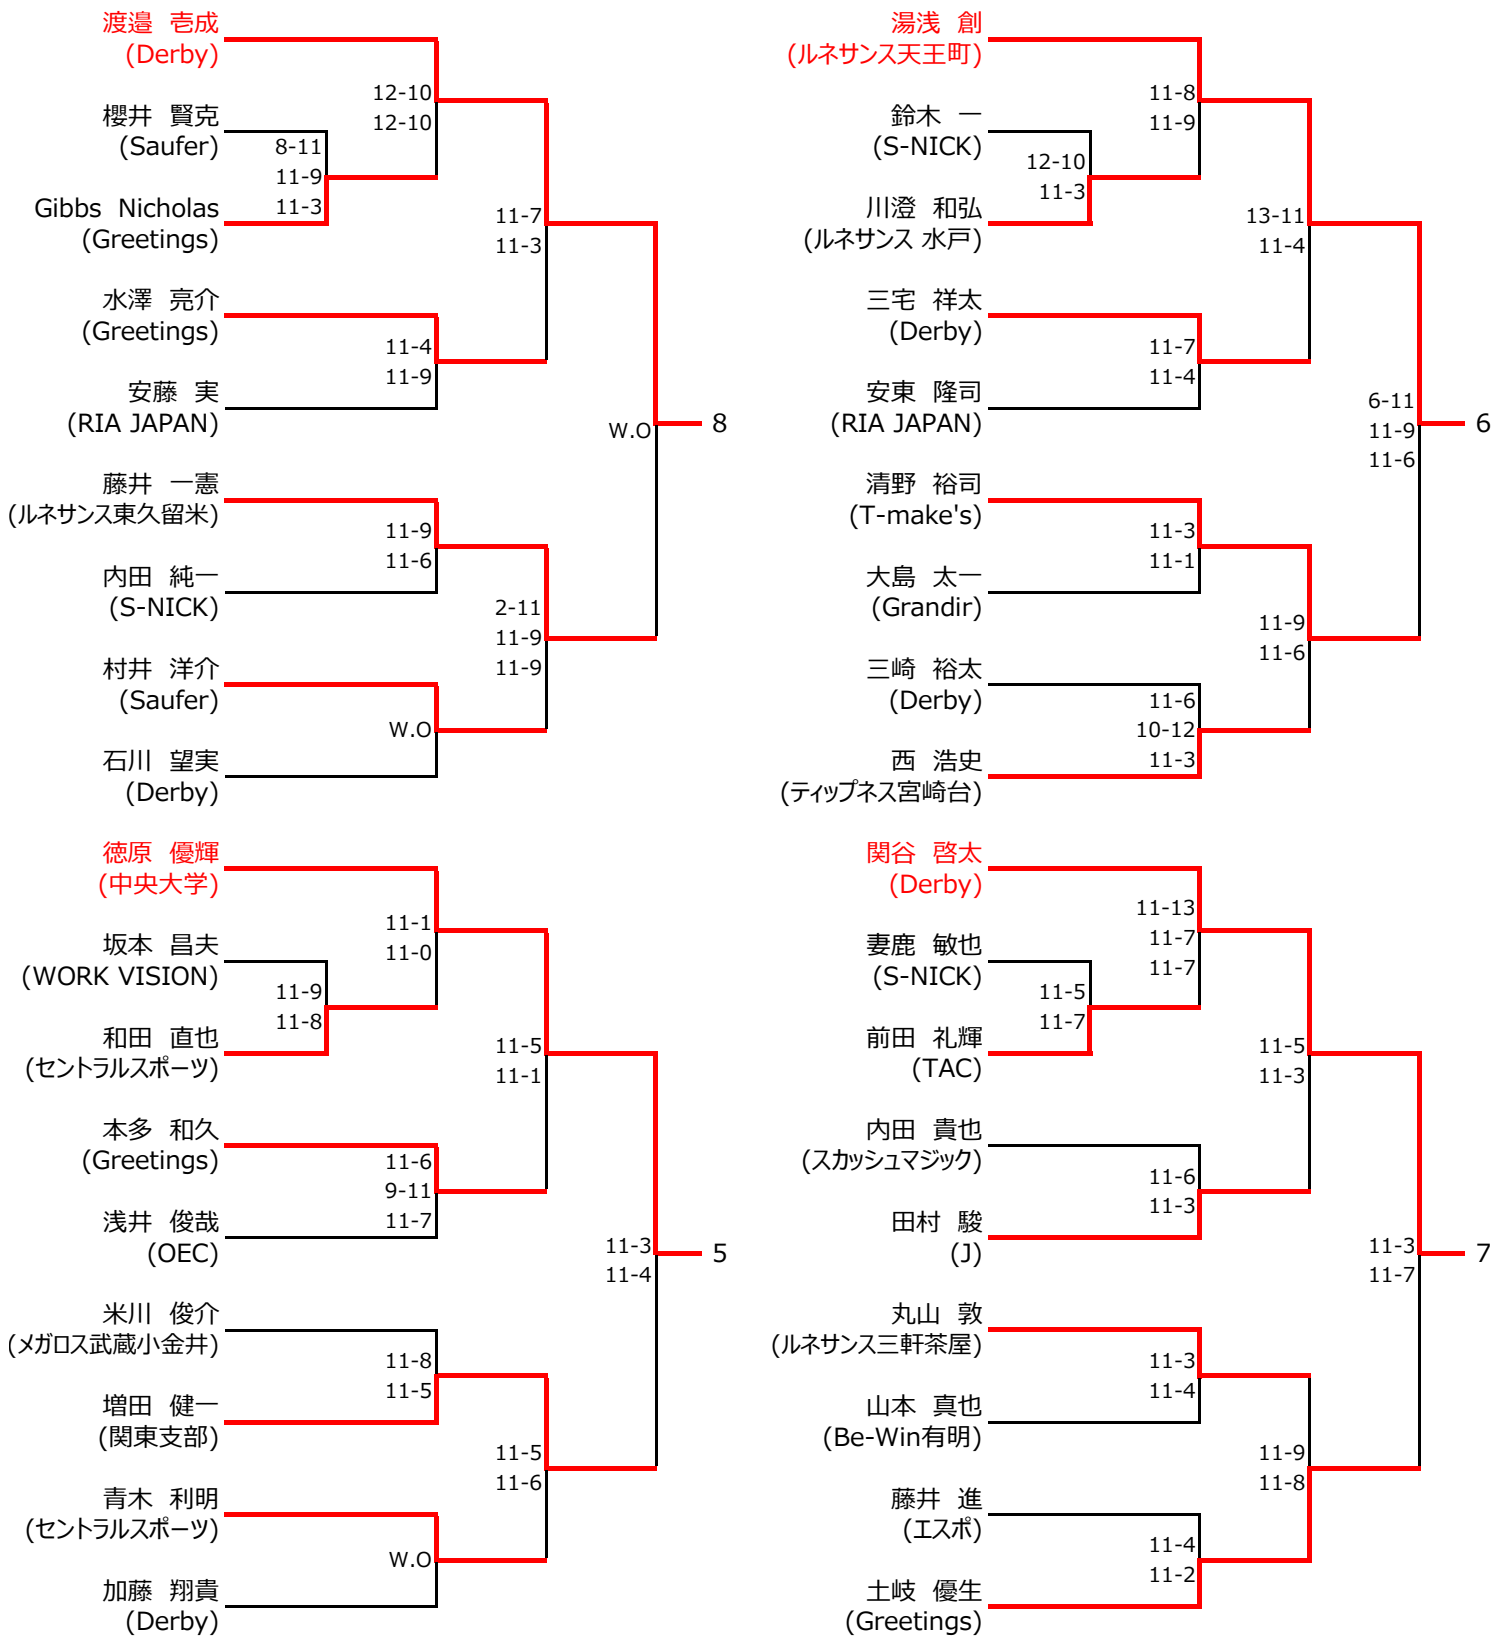

選手権男子本戦 (全て6月25日)

選手権女子本戦 (全て6月25日)

選手権男子予選 (全て6月24日)

選手権女子予選 (全て6月24日)

フレンド男子 (全て6月25日)

フレンド女子 (全て6月25日)

小学4年生以下の部（全て6月25日）

3位決定戦