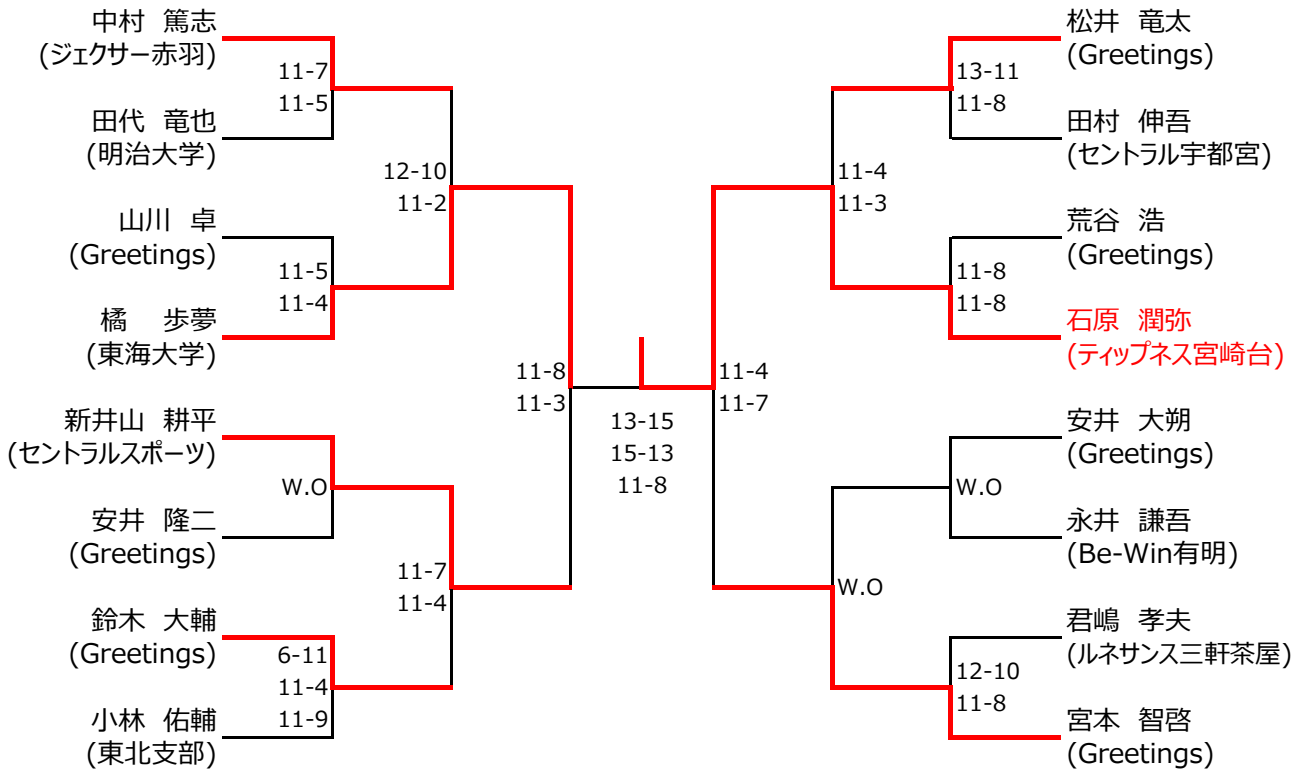

選手権男子本戦 (全て6月25日)

選手権女子本戦 (全て6月25日)

選手権男子予選 (全て6月24日)

選手権女子予選 (全て6月24日)

フレンド男子 (全て6月25日)

フレンド女子 (全て6月25日)

小学4年生以下の部（全て6月25日）

3位決定戦