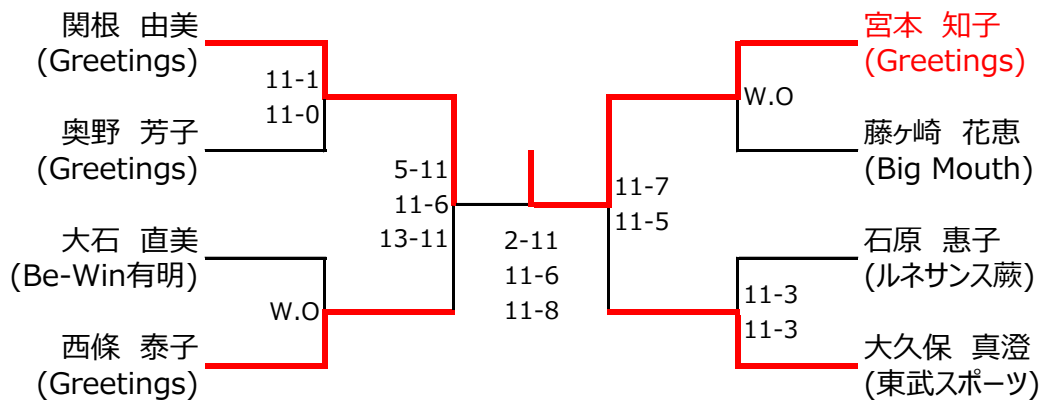

選手権男子本戦 (全て6月25日)

選手権女子本戦 (全て6月25日)

選手権男子予選 (全て6月24日)

選手権女子予選 (全て6月24日)

フレンド男子 (全て6月25日)

フレンド女子 (全て6月25日)

小学4年生以下の部（全て6月25日）

3位決定戦