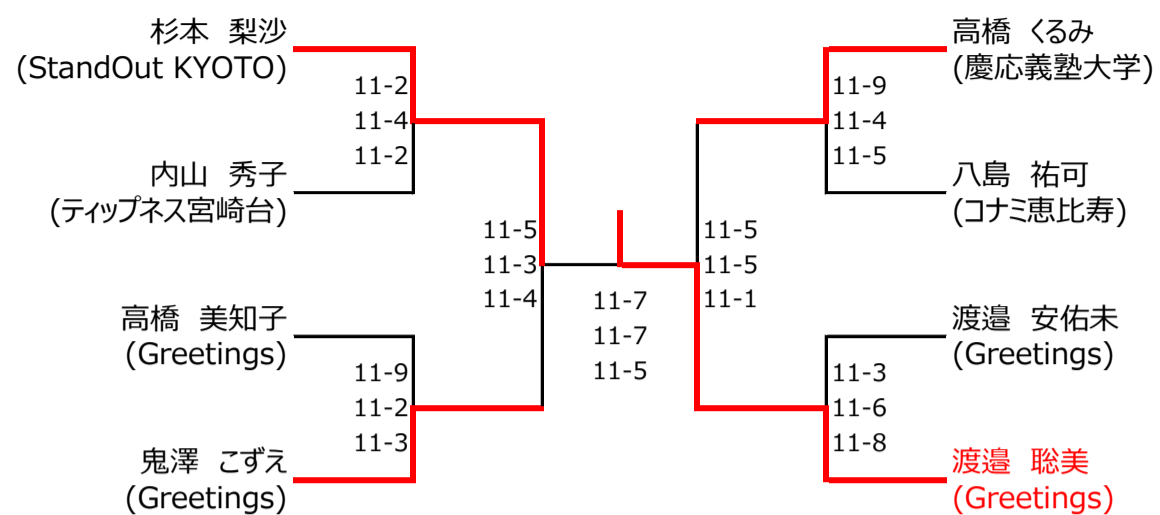

選手権男子本戦 (全て6月25日)

選手権女子本戦 (全て6月25日)

選手権男子予選 (全て6月24日)

選手権女子予選 (全て6月24日)

フレンド男子 (全て6月25日)

フレンド女子 (全て6月25日)

小学4年生以下の部（全て6月25日）

3位決定戦