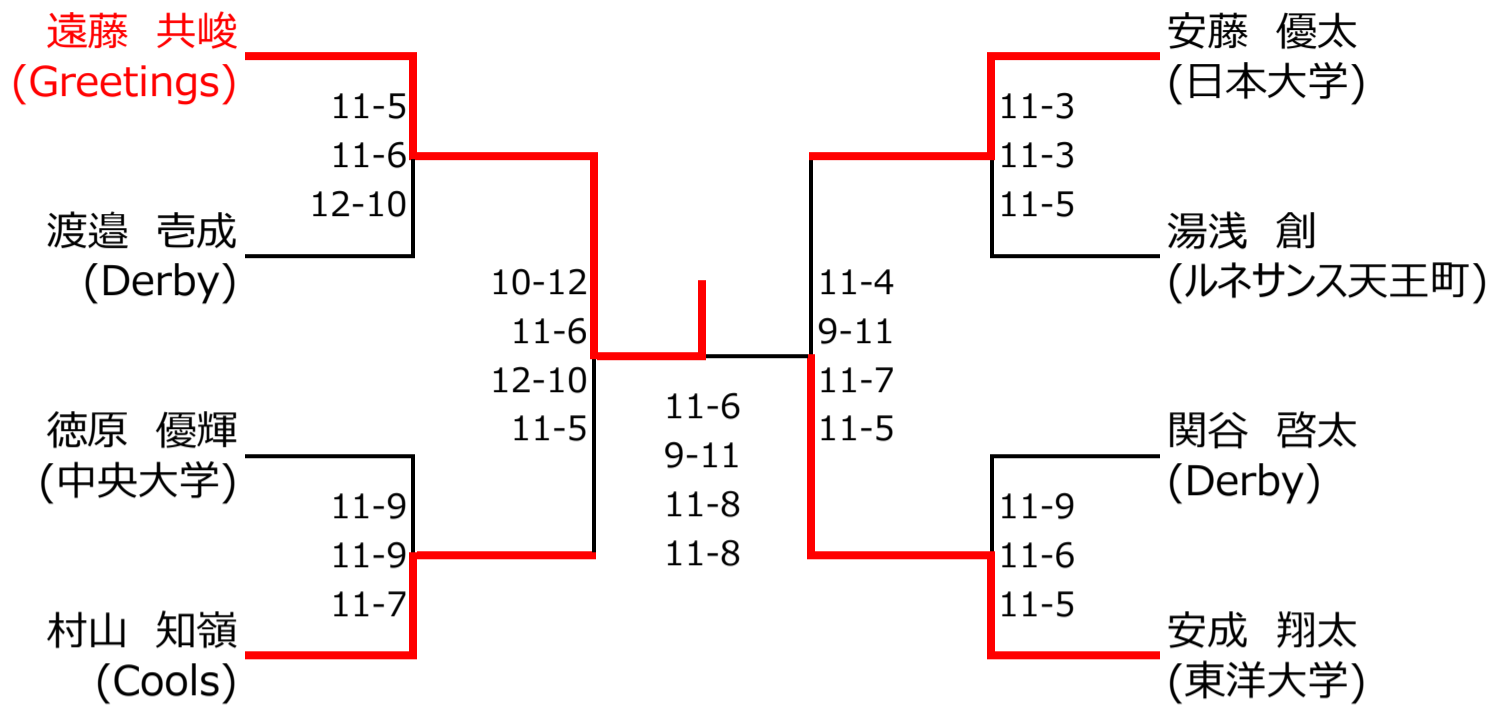

選手権男子本戦 (全て6月25日)

選手権女子本戦 (全て6月25日)

選手権男子予選 (全て6月24日)

選手権女子予選 (全て6月24日)

フレンド男子 (全て6月25日)

フレンド女子 (全て6月25日)

小学4年生以下の部（全て6月25日）

3位決定戦