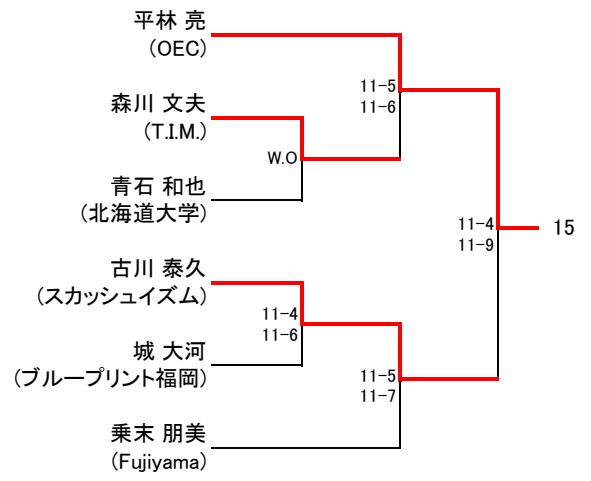

選手権男子本戦

6月24日(土) 札幌T-BOX

6月25日(日) KGセントラル山

6月24日(土) 札幌T-BOX

選手権男子予選

試合は全て6月23日(金)札幌T-BOXで行います

# 選手権女子本戦

6月24日(土) 札幌T-BOX

6月25日(日) KGセントラル山

6月24日(土) 札幌T-BOX

選手権女子予選

試合は全て6月23日(金)札幌T-BOXで行います

マスターズ男子

6月24日(土) 札幌T-BOX