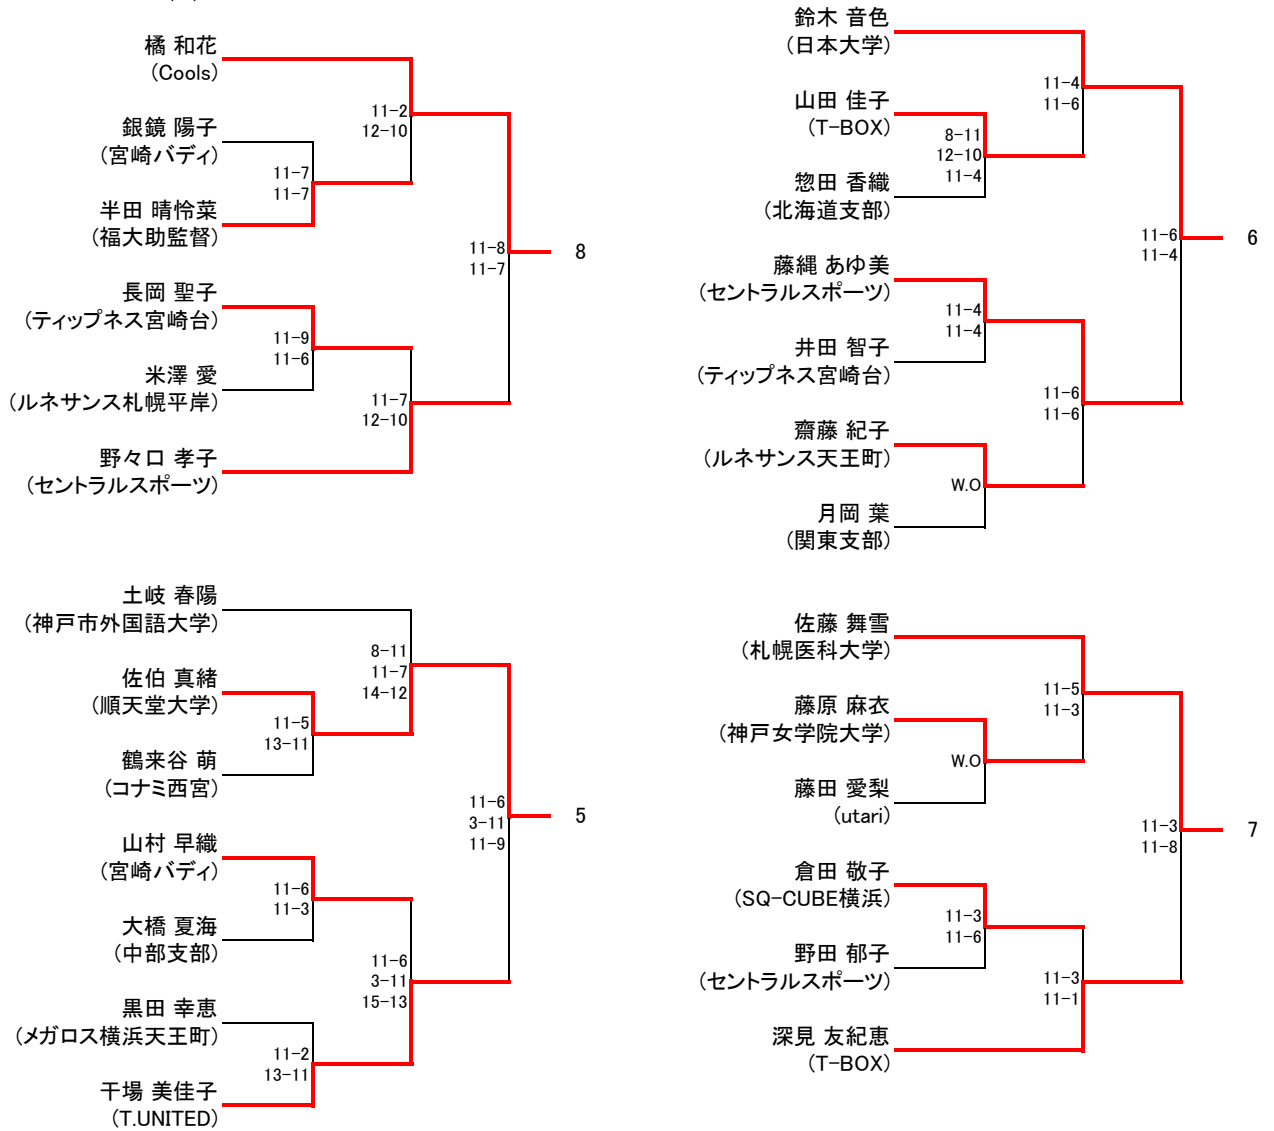

# 選手権女子本戦

6月24日(土) 札幌T-BOX

6月25日(日) KGセントラル山

6月24日(土) 札幌T-BOX

選手権女子予選

試合は全て6月23日(金)札幌T-BOXで行います

マスターズ男子

6月24日(土) 札幌T-BOX

6月25日(日) KGセントラル山

6月24日(土) 札幌T-BOX

マスターズ女子

6月24日(土) 札幌T-BOX

6月25日(日) KGセントラル山

6月24日(土) 札幌T-BOX

野々口 孝子  
(セントラルスポーツ)

黒田 幸恵  
(メガロス横浜天王町)