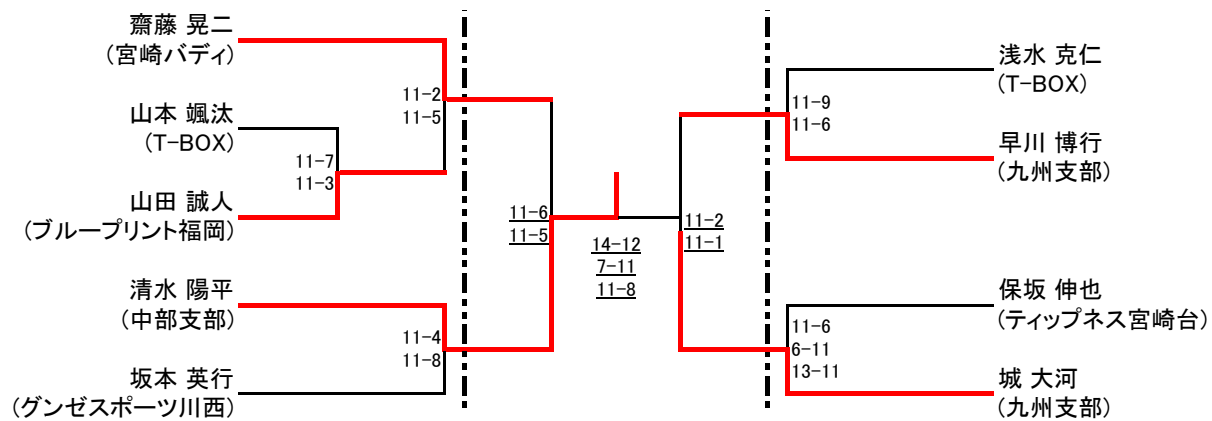

# チャレンジシップ男子

6月24日(土) 札幌T-BOX

6月25日(日) KGセントラル山

6月24日(土) 札幌T-BOX

チャレンジシップ女子

試合はすべて 6月25日(土) 札幌T-

|                   | 銀鏡 陽子             | 大橋 夏海             | 濱地 優希子            |
|-------------------|-------------------|-------------------|-------------------|
| 銀鏡 陽子<br>(宮崎バディ)  |                   | ○<br>11-8<br>11-2 | ○<br>11-2<br>11-0 |
| 大橋 夏海<br>(中部支部)   | ×<br>8-11<br>2-11 |                   | ○<br>11-4<br>11-9 |
| 濱地 優希子<br>(立命館大学) | ×<br>2-11<br>0-11 | ×<br>4-11<br>9-11 |                   |