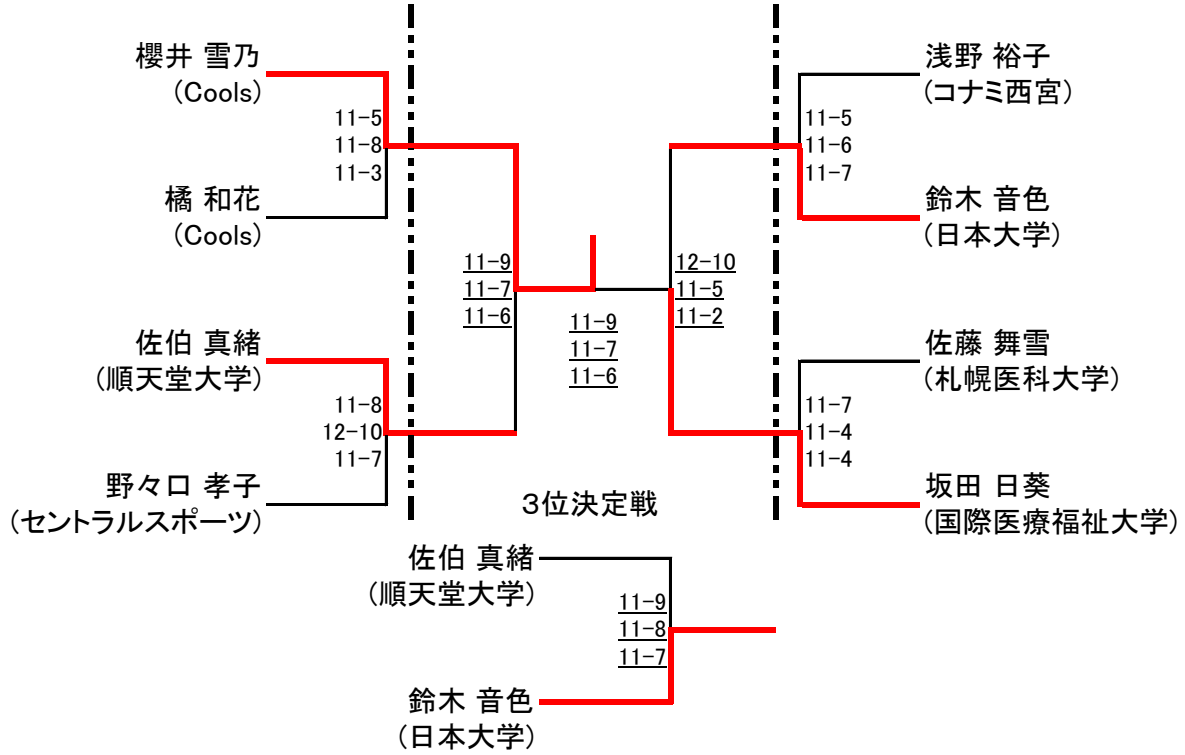

選手権男子本戦

6月24日(土) 札幌T-BOX

6月25日(日) KGセントラル山

6月24日(土) 札幌T-BOX

選手権男子予選

試合は全て6月23日(金)札幌T-BOXで行います

# 選手権女子本戦

6月24日(土) 札幌T-BOX

6月25日(日) KGセントラル山

6月24日(土) 札幌T-BOX

選手権女子予選

試合は全て6月23日(金)札幌T-BOXで行います

マスターズ男子

6月24日(土) 札幌T-BOX