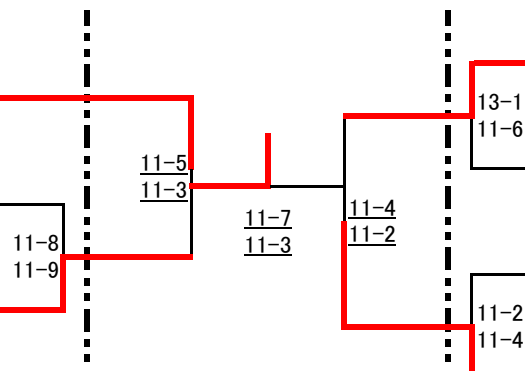

マスターズ女子

6月24日(土) 札幌T-BOX

6月25日(日) KGセントラル山

6月24日(土) 札幌T-BOX

野々口 孝子
(セントラルスポーツ)

黒田 幸恵
(メガロス横浜天王町)

野田 郁子
(セントラルスポーツ)

山田 佳子
(T-BOX)

鈴木 恵子
(セントラルスポーツ)

田原 由紀子
(ブループリント福岡)

倉田 敬子
(SQ-CUBE横浜)