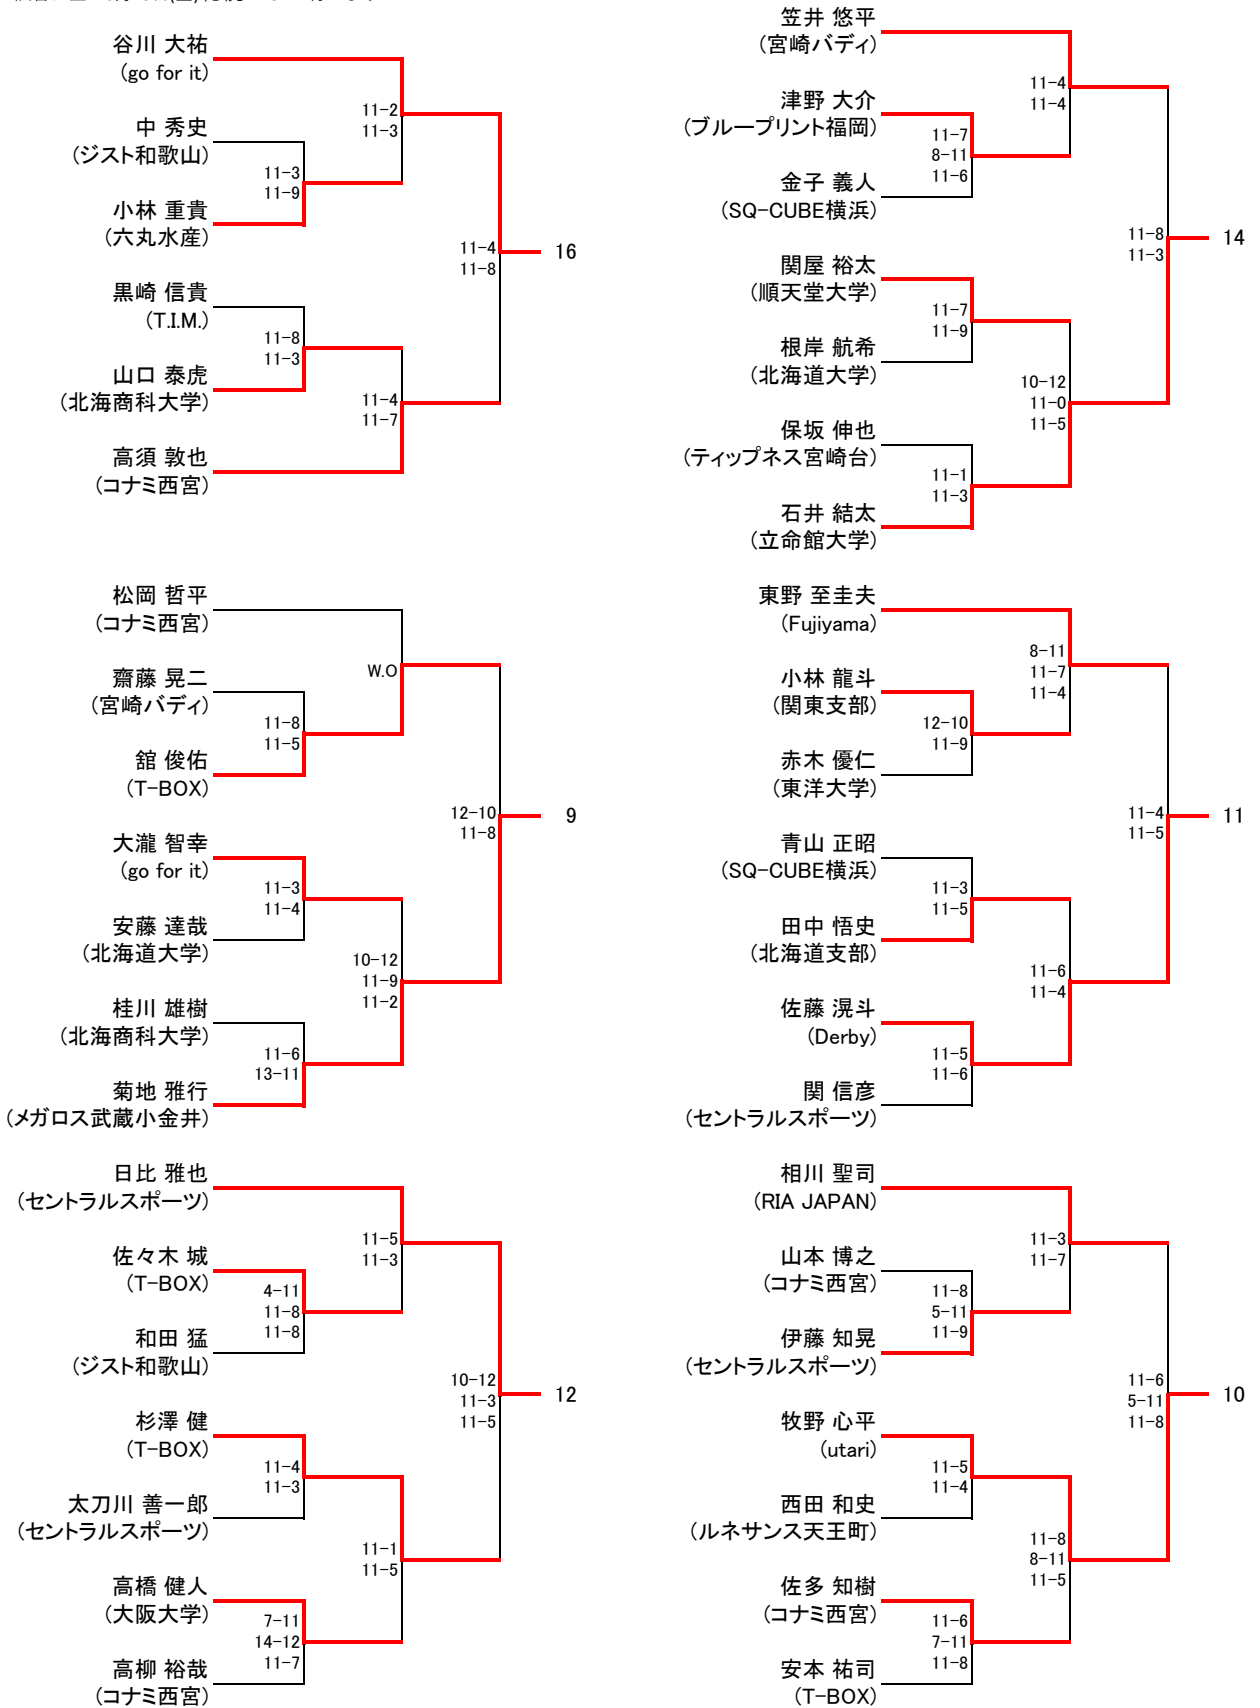

選手権男子本戦

6月24日(土) 札幌T-BOX

6月25日(日) KGセントラル山

6月24日(土) 札幌T-BOX

選手権男子予選

試合は全て6月23日(金)札幌T-BOXで行います

# 選手権女子本戦

6月24日(土) 札幌T-BOX

6月25日(日) KGセントラル山

6月24日(土) 札幌T-BOX

選手権女子予選

試合は全て6月23日(金)札幌T-BOXで行います

マスターズ男子

6月24日(土) 札幌T-BOX