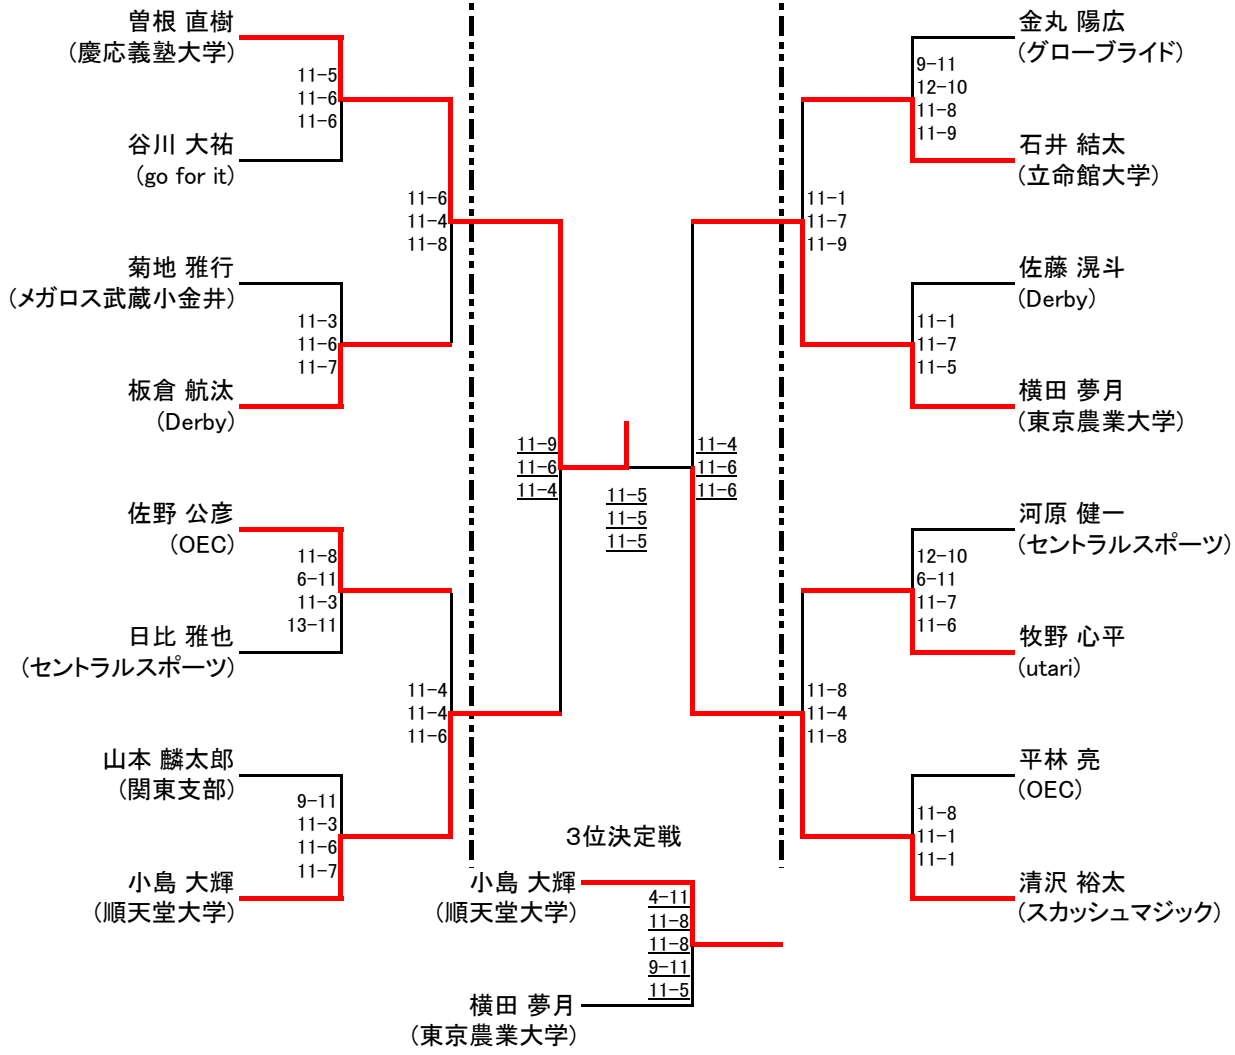

選手権男子本戦

6月24日(土) 札幌T-BOX

6月25日(日) KGセントラル山

6月24日(土) 札幌T-BOX

選手権男子予選

試合は全て6月23日(金)札幌T-BOXで行います

# 選手権女子本戦

6月24日(土) 札幌T-BOX

6月25日(日) KGセントラル山

6月24日(土) 札幌T-BOX

選手権女子予選

試合は全て6月23日(金)札幌T-BOXで行います

マスターズ男子

6月24日(土) 札幌T-BOX

6月25日(日) KGセントラル山

6月24日(土) 札幌T-BOX

マスターズ女子

6月24日(土) 札幌T-BOX

6月25日(日) KGセントラル山

6月24日(土) 札幌T-BOX

野々口 孝子  
(セントラルスポーツ)

黒田 幸恵  
(メガロス横浜天王町)