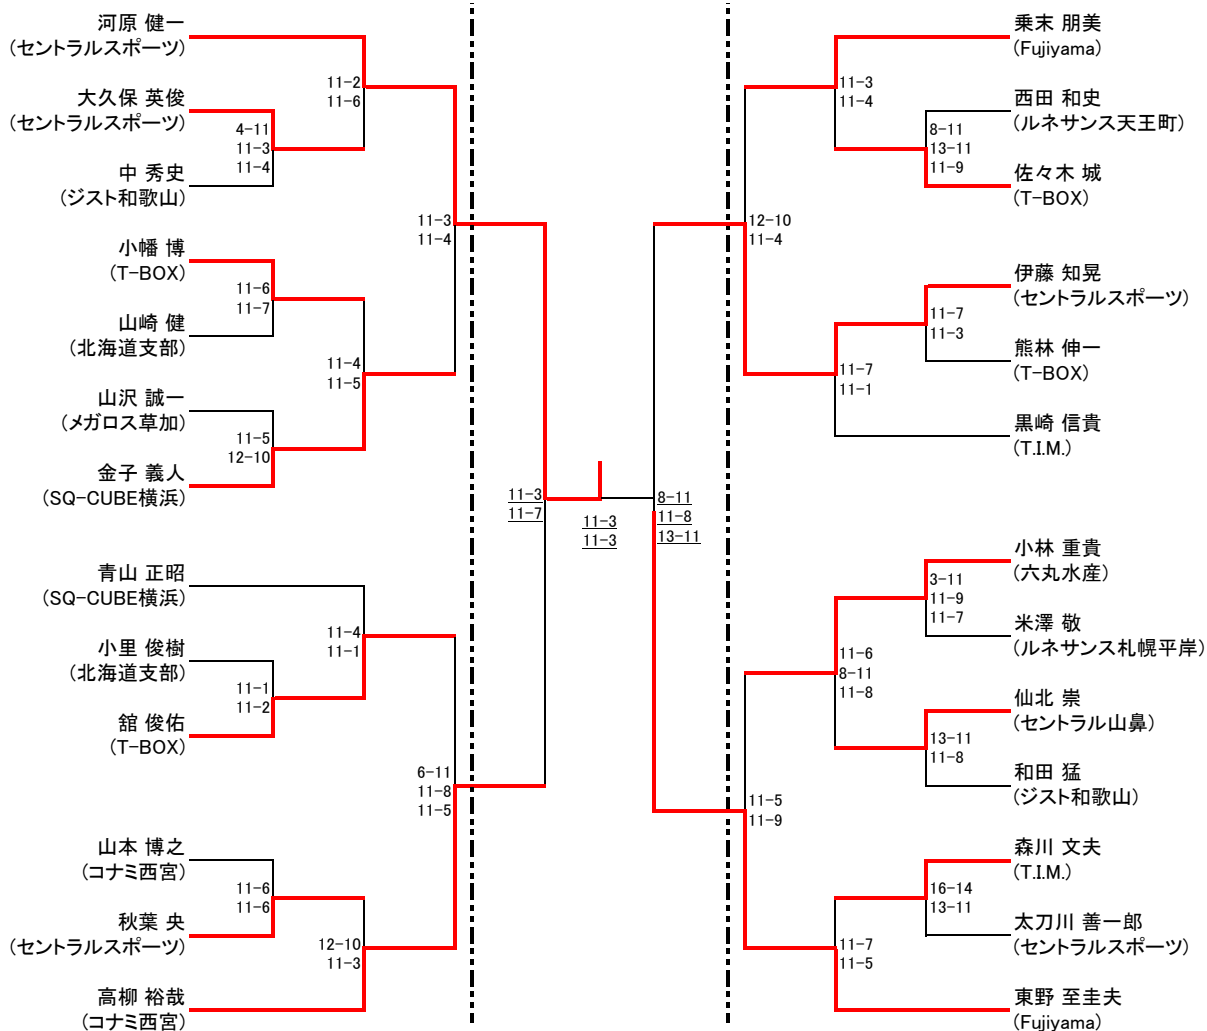

# 選手権女子本戦

6月24日(土) 札幌T-BOX

6月25日(日) KGセントラル山

6月24日(土) 札幌T-BOX

選手権女子予選

試合は全て6月23日(金)札幌T-BOXで行います

マスターズ男子

6月24日(土) 札幌T-BOX

6月25日(日) KGセントラル山

6月24日(土) 札幌T-BOX

マスターズ女子

6月24日(土) 札幌T-BOX

6月25日(日) KGセントラル山

6月24日(土) 札幌T-BOX

野々口 孝子  
(セントラルスポーツ)

黒田 幸恵  
(メガロス横浜天王町)