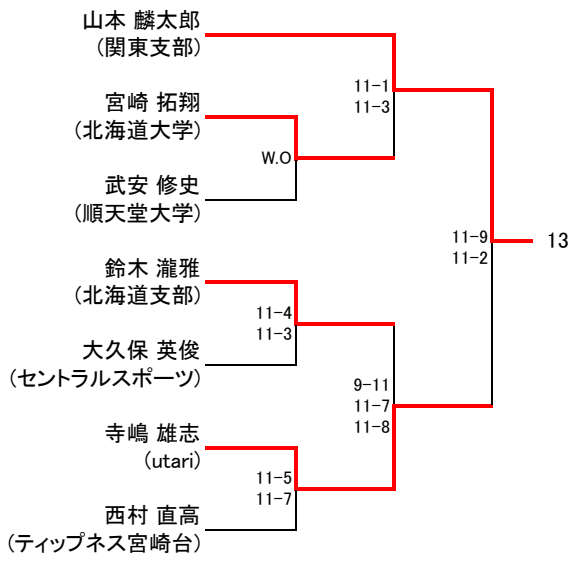

選手権男子本戦

6月24日(土) 札幌T-BOX

6月25日(日) KGセントラル山

6月24日(土) 札幌T-BOX

選手権男子予選

試合は全て6月23日(金)札幌T-BOXで行います

# 選手権女子本戦

6月24日(土) 札幌T-BOX

6月25日(日) KGセントラル山

6月24日(土) 札幌T-BOX

選手権女子予選

試合は全て6月23日(金)札幌T-BOXで行います

マスターズ男子

6月24日(土) 札幌T-BOX