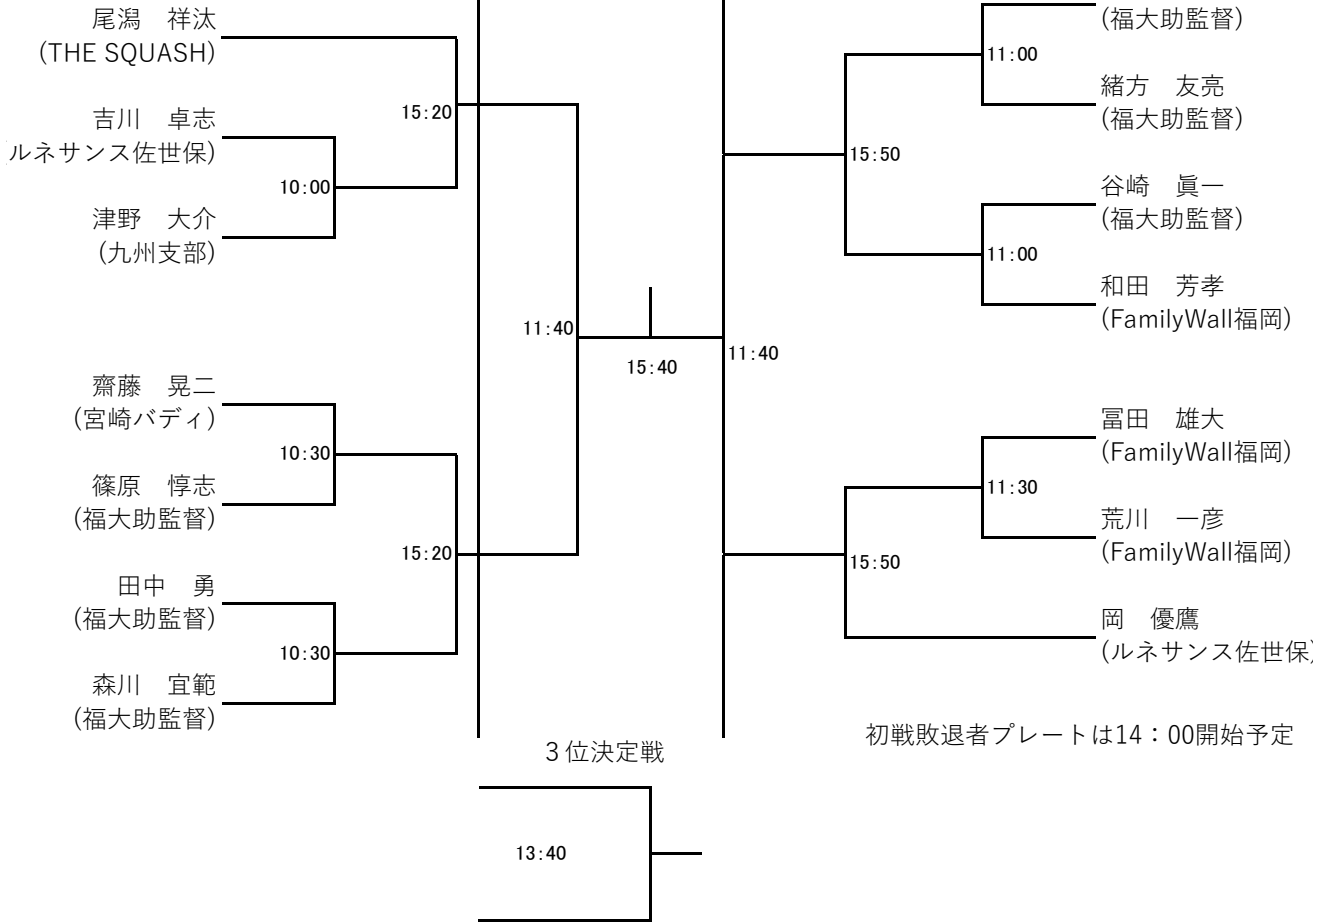

選手権男子

5月13日

5月14日

5月13日

選手権女子

5月13日

5月14日

5月13日

松原 理恵  
(SSB)

13:00

10:00

13:00

11:00

15:00

11:00

13:30

13:30

3位決定戦

13:00

初戦敗退者プレートは14:20開始予定

フレンド男子