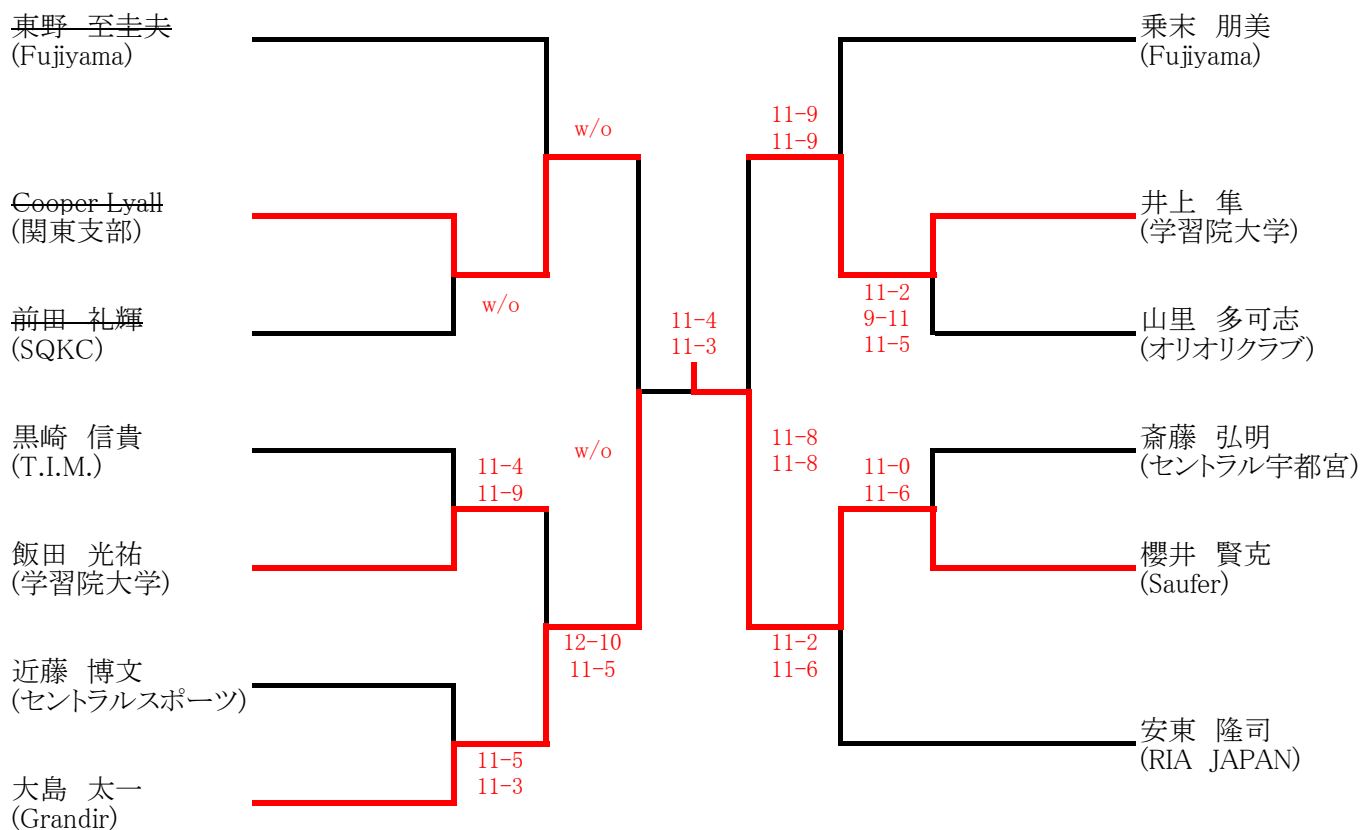

男子Bグレード

男子Bグレード(プレート戦)

	安東 隆司 (RIA JAPAN)		乗末 朋美 (Fujiyama)		山里 多可志 (オリオリクラブ)		順位
安東 隆司 (RIA JAPAN)			10-12 8-11	×	6-11 11-4 7-11	×	
乗末 朋美 (Fujiyama)	12-10 11-8	○			11-9 11-9	○	1
山里 多可志 (オリオリクラブ)	11-6 4-11 11-7	○	9-11 9-11	×			2

女子B・Cグレード

女子B・Cグレード(プレート戦)

男子Cグレード

男子Cグレード(プレート戦)

男子Dグレード

●Aグループ

	足立 実優 (上智大学)	高田 龍一 (東北大学)	若月 彰 (コナミ恵比寿)	林 優老 (ティップネス宮崎台)	順位
足立 実優 (上智大学)		1-11 2-11 ×	4-11 0-11 ×	5-11 4-11 ×	4
高田 龍一 (東北大学)	11-1 11-2 ○		13-11 11-7 ○	11-4 11-2 ○	1
若月 彰 (コナミ恵比寿)	11-4 11-0 ○	11-13 7-11 ×		11-7 15-13 ○	2
林 優老 (ティップネス宮崎台)	11-5 11-4 ○	4-11 2-11 ×	7-11 13-15 ×		3

●Bグループ

	YOO KIHO (Be-Win有明)	古谷 隆太 (東北大学)	熊坂 星哉 (早稲田大学)	順位
YOO KIHO (Be-Win有明)		5-11 8-11 ×	11-5 9-11 5-11 ×	3
古谷 隆太 (東北大学)	11-8 11-5 ○		11-8 11-4 ○	1
熊坂 星哉 (早稲田大学)	5-11 11-9 11-5 ○	8-11 4-11 ×		2

3位決定戦

優勝決定戦

女子Dグレード

女子Dグレード(プレート戦)