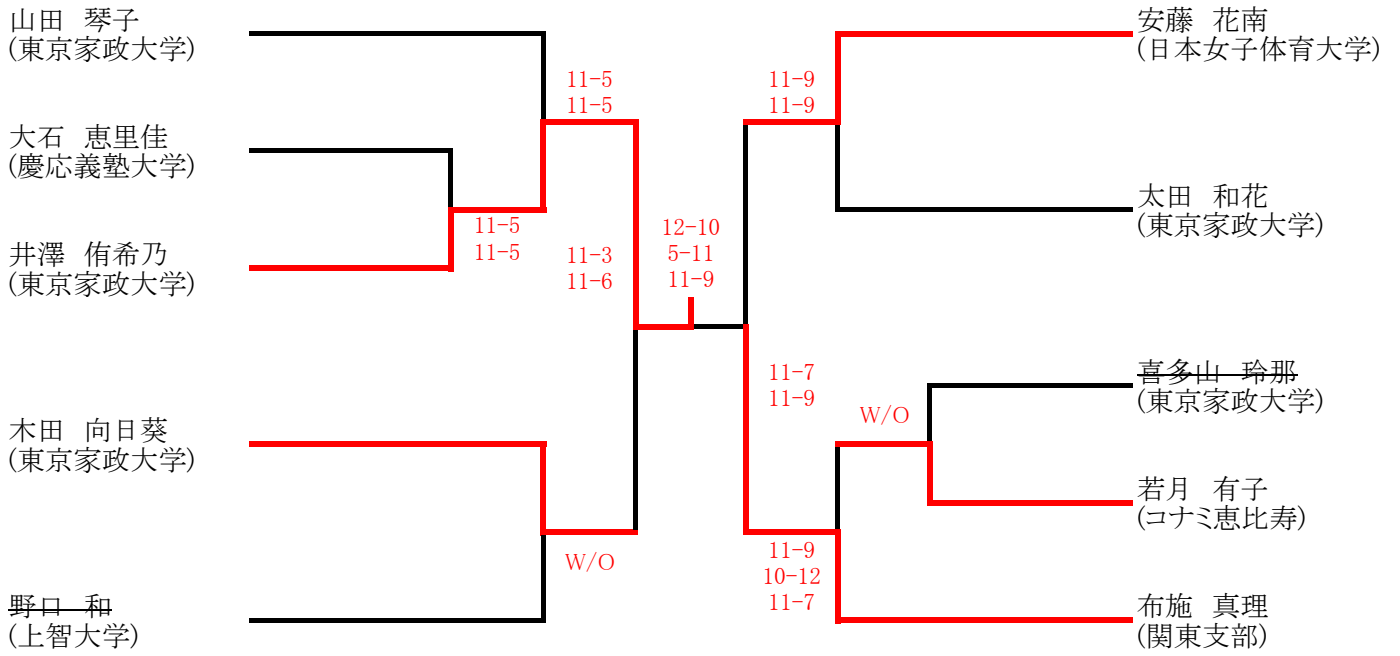

男子Bグレード

男子Bグレード(プレート戦)

	安東 隆司 (RIA JAPAN)		乗末 朋美 (Fujiyama)		山里 多可志 (オリオリクラブ)		順位
安東 隆司 (RIA JAPAN)			10-12 8-11	×	6-11 11-4 7-11	×	
乗末 朋美 (Fujiyama)	12-10 11-8	○			11-9 11-9	○	1
山里 多可志 (オリオリクラブ)	11-6 4-11 11-7	○	9-11 9-11	×			2

女子B・Cグレード

女子B・Cグレード(プレート戦)

男子Cグレード

男子Cグレード(プレート戦)

男子Dグレード

●Aグループ

	足立 実優 (上智大学)	高田 龍一 (東北大学)	若月 彰 (コナミ恵比寿)	林 優老 (ティップネス宮崎台)	順位
足立 実優 (上智大学)		1-11 2-11 ×	4-11 0-11 ×	5-11 4-11 ×	4
高田 龍一 (東北大学)	11-1 11-2 ○		13-11 11-7 ○	11-4 11-2 ○	1
若月 彰 (コナミ恵比寿)	11-4 11-0 ○	11-13 7-11 ×		11-7 15-13 ○	2
林 優老 (ティップネス宮崎台)	11-5 11-4 ○	4-11 2-11 ×	7-11 13-15 ×		3

●Bグループ

	YOO KIHO (Be-Win有明)	古谷 隆太 (東北大学)	熊坂 星哉 (早稲田大学)	順位
YOO KIHO (Be-Win有明)		5-11 8-11 ×	11-5 9-11 5-11 ×	3
古谷 隆太 (東北大学)	11-8 11-5 ○		11-8 11-4 ○	1
熊坂 星哉 (早稲田大学)	5-11 11-9 11-5 ○	8-11 4-11 ×		2

3位決定戦

優勝決定戦

女子Dグレード

女子Dグレード(プレート戦)