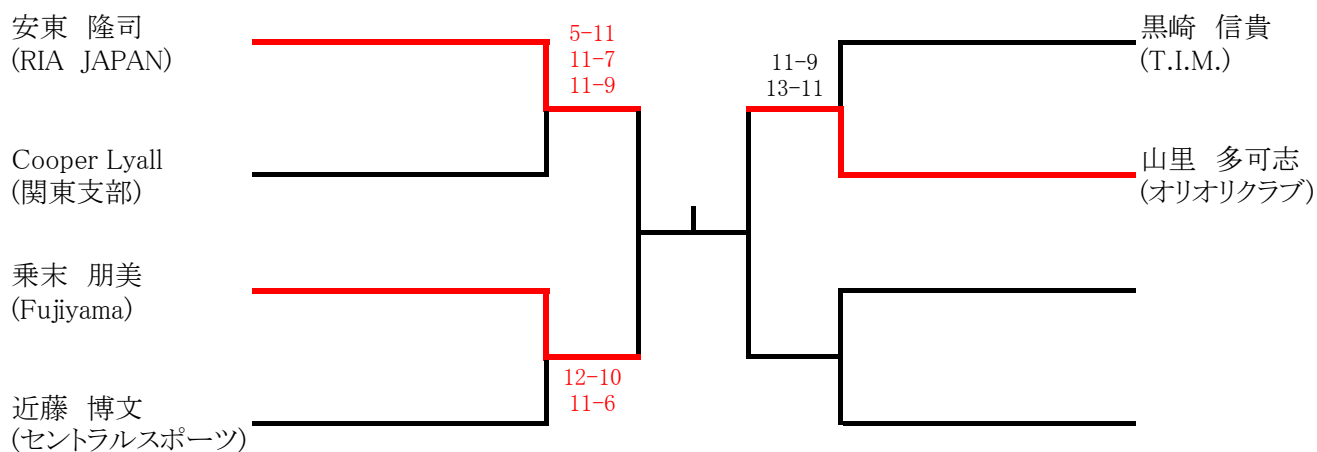

男子Bグレード

男子Bグレード(プレート戦)

	安東 隆司 (RIA JAPAN)		乗末 朋美 (Fujiyama)		山里 多可志 (オリオリクラブ)		順位
安東 隆司 (RIA JAPAN)			10-12 8-11	×	6-11 11-4 7-11	×	
乗末 朋美 (Fujiyama)	12-10 11-8	○			11-9 11-9	○	1
山里 多可志 (オリオリクラブ)	11-6 4-11 11-7	○	9-11 9-11	×			2

女子B・Cグレード

女子B・Cグレード(プレート戦)

男子Cグレード

男子Cグレード(プレート戦)

男子Dグレード

●Aグループ

	足立 実優 (上智大学)	高田 龍一 (東北大学)	若月 彰 (コナミ恵比寿)	林 優老 (ティップネス宮崎台)	順位
足立 実優 (上智大学)		1-11 2-11 ×	4-11 0-11 ×	5-11 4-11 ×	4
高田 龍一 (東北大学)	11-1 11-2 ○		13-11 11-7 ○	11-4 11-2 ○	1
若月 彰 (コナミ恵比寿)	11-4 11-0 ○	11-13 7-11 ×		11-7 15-13 ○	2
林 優老 (ティップネス宮崎台)	11-5 11-4 ○	4-11 2-11 ×	7-11 13-15 ×		3