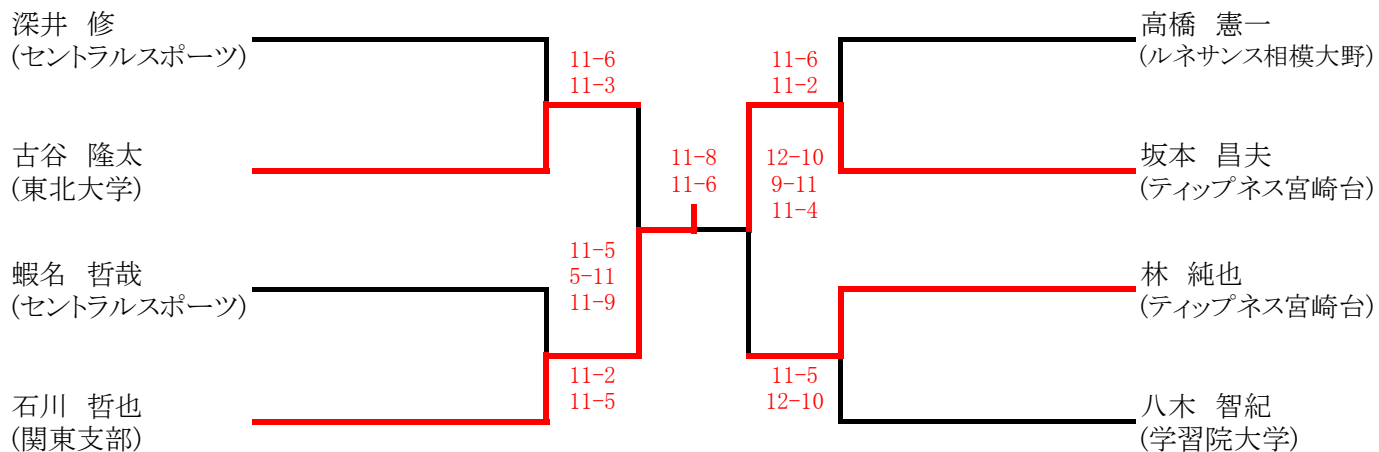

女子B・Cグレード

女子B・Cグレード(プレート戦)

男子Cグレード

男子Cグレード(プレート戦)

男子Dグレード

●Aグループ

	足立 実優 (上智大学)	高田 龍一 (東北大学)	若月 彰 (コナミ恵比寿)	林 優老 (ティップネス宮崎台)	順位
足立 実優 (上智大学)		1-11 2-11 ×	4-11 0-11 ×	5-11 4-11 ×	4
高田 龍一 (東北大学)	11-1 11-2 ○		13-11 11-7 ○	11-4 11-2 ○	1
若月 彰 (コナミ恵比寿)	11-4 11-0 ○	11-13 7-11 ×		11-7 15-13 ○	2
林 優老 (ティップネス宮崎台)	11-5 11-4 ○	4-11 2-11 ×	7-11 13-15 ×		3