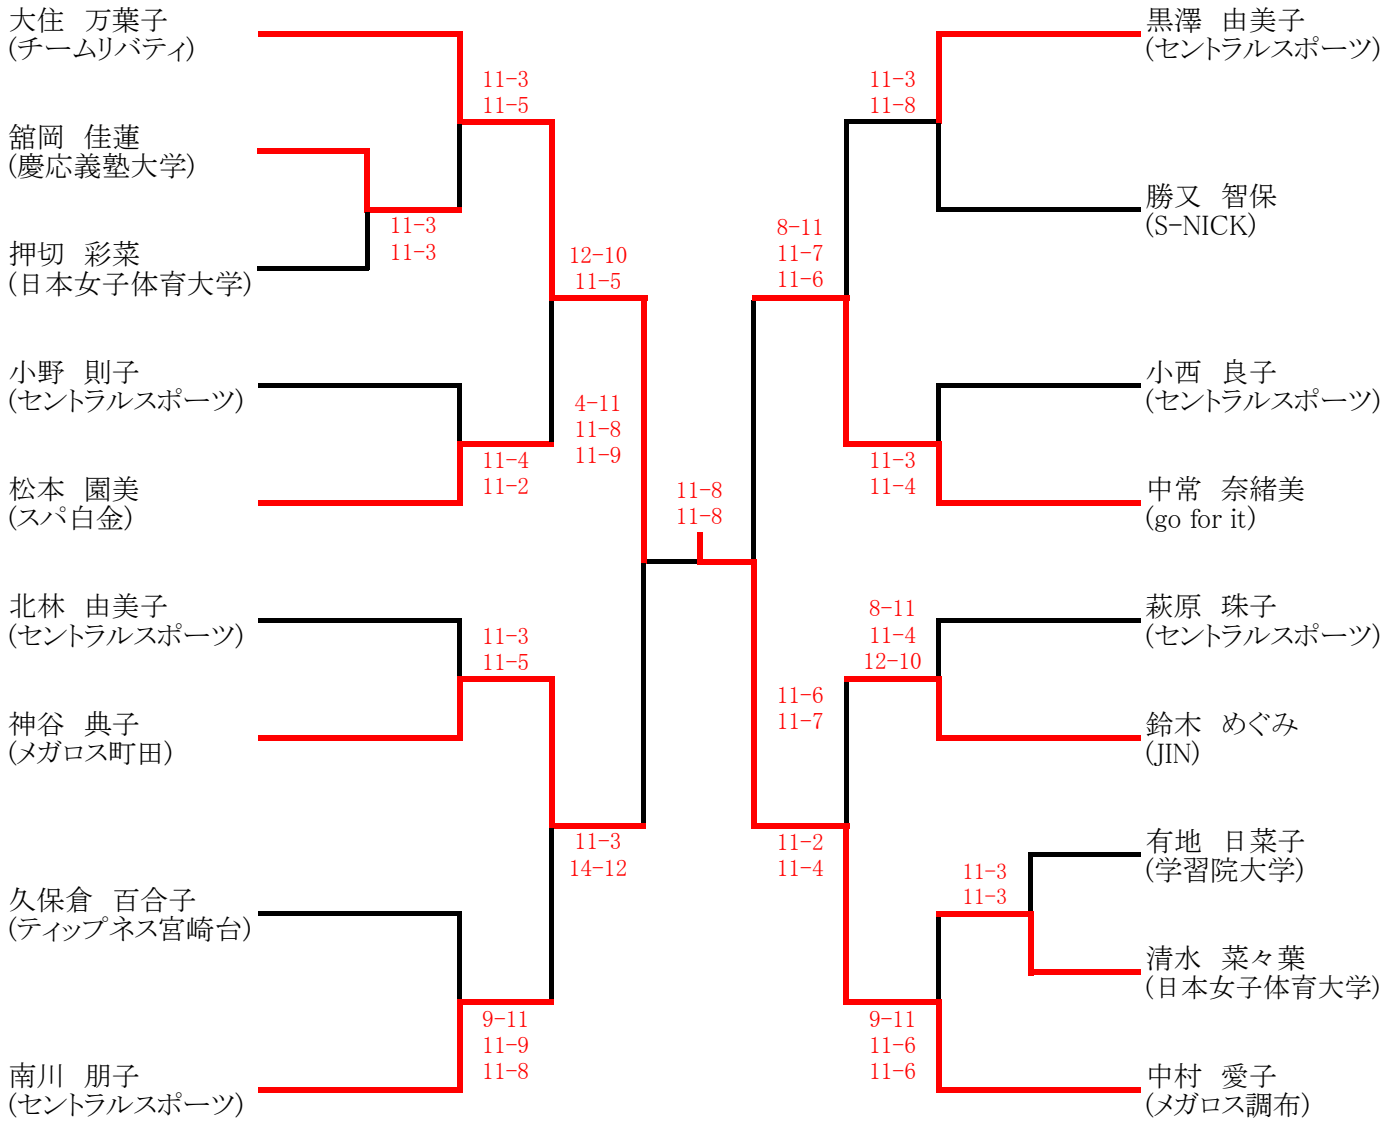

男子Bグレード

男子Bグレード(プレート戦)

	安東 隆司 (RIA JAPAN)		乗末 朋美 (Fujiyama)		山里 多可志 (オリオリクラブ)		順位
安東 隆司 (RIA JAPAN)			10-12 8-11	×	6-11 11-4 7-11	×	
乗末 朋美 (Fujiyama)	12-10 11-8	○			11-9 11-9	○	1
山里 多可志 (オリオリクラブ)	11-6 4-11 11-7	○	9-11 9-11	×			2

女子B・Cグレード

女子B・Cグレード(プレート戦)

男子Cグレード

男子Cグレード(プレート戦)

男子Dグレード

●Aグループ

	足立 実優 (上智大学)	高田 龍一 (東北大学)	若月 彰 (コナミ恵比寿)	林 優老 (ティップネス宮崎台)	順位
足立 実優 (上智大学)		1-11 2-11 ×	4-11 0-11 ×	5-11 4-11 ×	4
高田 龍一 (東北大学)	11-1 11-2 ○		13-11 11-7 ○	11-4 11-2 ○	1
若月 彰 (コナミ恵比寿)	11-4 11-0 ○	11-13 7-11 ×		11-7 15-13 ○	2
林 優老 (ティップネス宮崎台)	11-5 11-4 ○	4-11 2-11 ×	7-11 13-15 ×		3

●Bグループ

	YOO KIHO (Be-Win有明)	古谷 隆太 (東北大学)	熊坂 星哉 (早稲田大学)	順位
YOO KIHO (Be-Win有明)		5-11 8-11 ×	11-5 9-11 5-11 ×	3
古谷 隆太 (東北大学)	11-8 11-5 ○		11-8 11-4 ○	1
熊坂 星哉 (早稲田大学)	5-11 11-9 11-5 ○	8-11 4-11 ×		2

3位決定戦

優勝決定戦