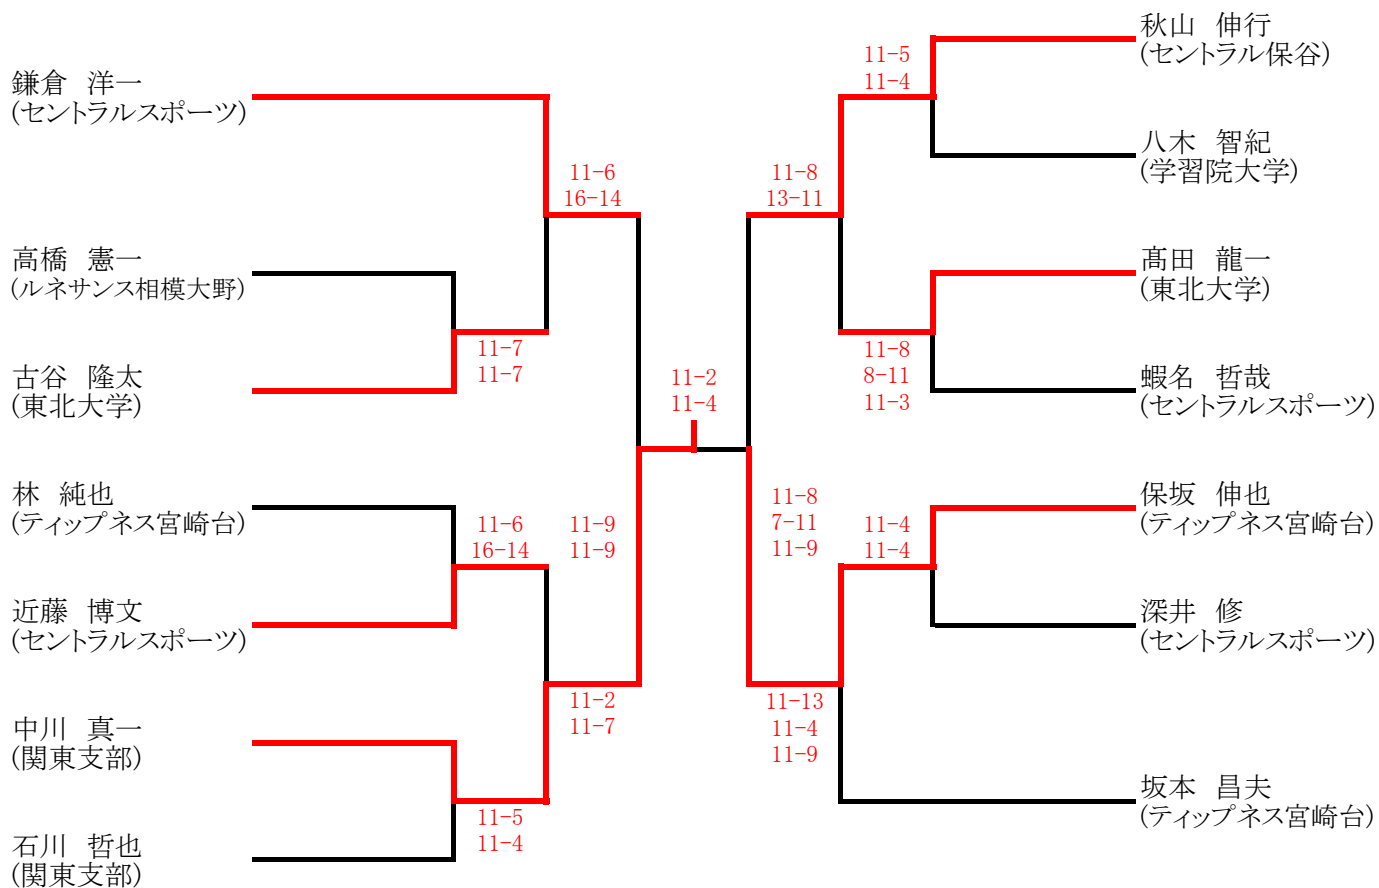

男子Bグレード

男子Bグレード(プレート戦)

	安東 隆司 (RIA JAPAN)		乗末 朋美 (Fujiyama)		山里 多可志 (オリオリクラブ)		順位
安東 隆司 (RIA JAPAN)			10-12 8-11	×	6-11 11-4 7-11	×	
乗末 朋美 (Fujiyama)	12-10 11-8	○			11-9 11-9	○	1
山里 多可志 (オリオリクラブ)	11-6 4-11 11-7	○	9-11 9-11	×			2

女子B・Cグレード

女子B・Cグレード(プレート戦)

男子Cグレード

男子Cグレード(プレート戦)

男子Dグレード

●Aグループ

	足立 実優 (上智大学)	高田 龍一 (東北大学)	若月 彰 (コナミ恵比寿)	林 優老 (ティップネス宮崎台)	順位
足立 実優 (上智大学)		1-11 2-11 ×	4-11 0-11 ×	5-11 4-11 ×	4
高田 龍一 (東北大学)	11-1 11-2 ○		13-11 11-7 ○	11-4 11-2 ○	1
若月 彰 (コナミ恵比寿)	11-4 11-0 ○	11-13 7-11 ×		11-7 15-13 ○	2
林 優老 (ティップネス宮崎台)	11-5 11-4 ○	4-11 2-11 ×	7-11 13-15 ×		3

●Bグループ

	YOO KIHO (Be-Win有明)	古谷 隆太 (東北大学)	熊坂 星哉 (早稲田大学)	順位
YOO KIHO (Be-Win有明)		5-11 8-11 ×	11-5 9-11 5-11 ×	3
古谷 隆太 (東北大学)	11-8 11-5 ○		11-8 11-4 ○	1
熊坂 星哉 (早稲田大学)	5-11 11-9 11-5 ○	8-11 4-11 ×		2

3位決定戦

優勝決定戦

女子Dグレード

女子Dグレード(プレート戦)