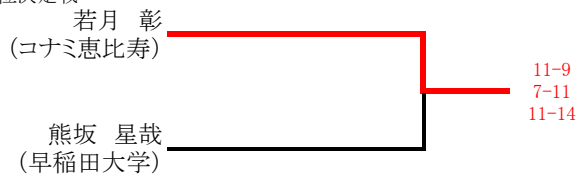

男子Dグレード

●Aグループ

	足立 実優 (上智大学)	高田 龍一 (東北大学)	若月 彰 (コナミ恵比寿)	林 優老 (ティップネス宮崎台)	順位
足立 実優 (上智大学)		1-11 2-11 ×	4-11 0-11 ×	5-11 4-11 ×	4
高田 龍一 (東北大学)	11-1 11-2 ○		13-11 11-7 ○	11-4 11-2 ○	1
若月 彰 (コナミ恵比寿)	11-4 11-0 ○	11-13 7-11 ×		11-7 15-13 ○	2
林 優老 (ティップネス宮崎台)	11-5 11-4 ○	4-11 2-11 ×	7-11 13-15 ×		3

●Bグループ

	YOO KIHO (Be-Win有明)	古谷 隆太 (東北大学)	熊坂 星哉 (早稲田大学)	順位
YOO KIHO (Be-Win有明)		5-11 8-11 ×	11-5 9-11 5-11 ×	3
古谷 隆太 (東北大学)	11-8 11-5 ○		11-8 11-4 ○	1
熊坂 星哉 (早稲田大学)	5-11 11-9 11-5 ○	8-11 4-11 ×		2

3位決定戦