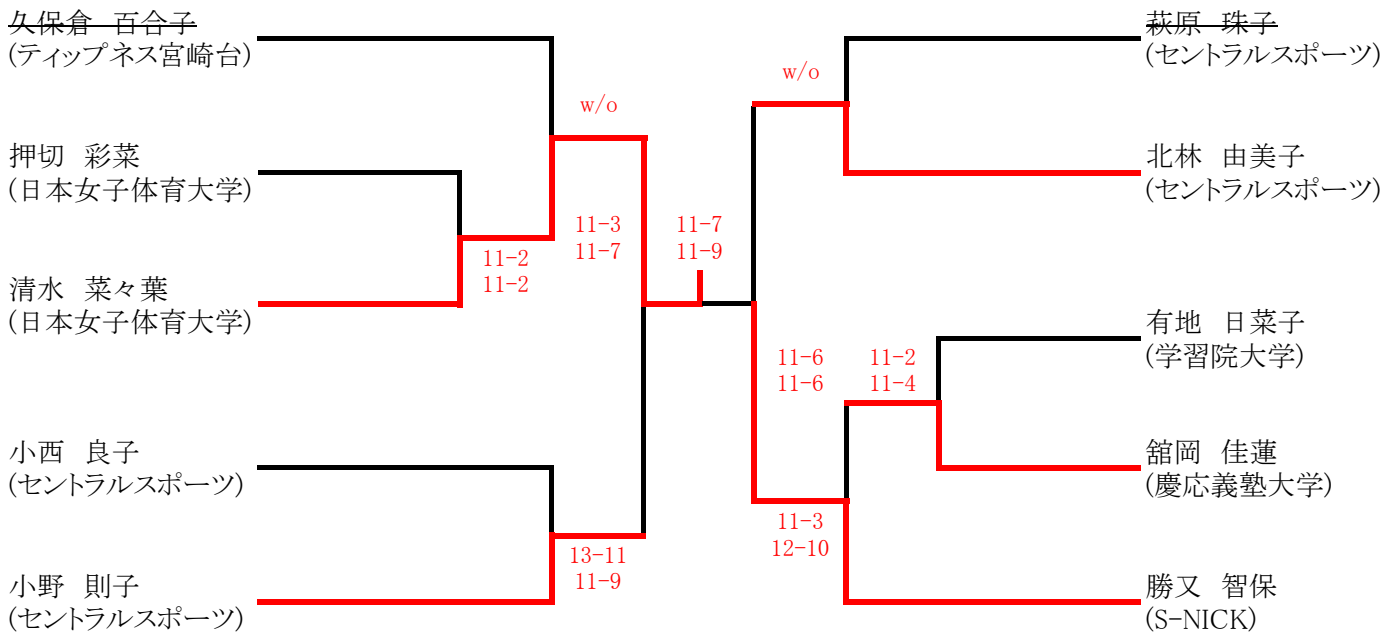

男子Bグレード

男子Bグレード(プレート戦)

	安東 隆司 (RIA JAPAN)		乗末 朋美 (Fujiyama)		山里 多可志 (オリオリクラブ)		順位
安東 隆司 (RIA JAPAN)			10-12 8-11	×	6-11 11-4 7-11	×	
乗末 朋美 (Fujiyama)	12-10 11-8	○			11-9 11-9	○	1
山里 多可志 (オリオリクラブ)	11-6 4-11 11-7	○	9-11 9-11	×			2

女子B・Cグレード

女子B・Cグレード(プレート戦)

男子Cグレード

男子Cグレード(プレート戦)

男子Dグレード

●Aグループ

	足立 実優 (上智大学)	高田 龍一 (東北大学)	若月 彰 (コナミ恵比寿)	林 優老 (ティップネス宮崎台)	順位
足立 実優 (上智大学)		1-11 2-11 ×	4-11 0-11 ×	5-11 4-11 ×	4
高田 龍一 (東北大学)	11-1 11-2 ○		13-11 11-7 ○	11-4 11-2 ○	1
若月 彰 (コナミ恵比寿)	11-4 11-0 ○	11-13 7-11 ×		11-7 15-13 ○	2
林 優老 (ティップネス宮崎台)	11-5 11-4 ○	4-11 2-11 ×	7-11 13-15 ×		3

女子Dグレード

女子Dグレード(プレート戦)