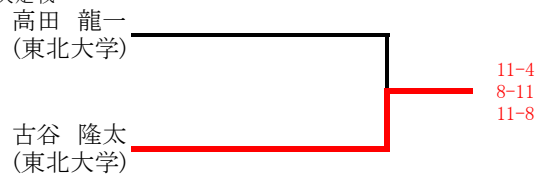

男子Dグレード

●Aグループ

	足立 実優 (上智大学)	高田 龍一 (東北大学)	若月 彰 (コナミ恵比寿)	林 優老 (ティップネス宮崎台)	順位
足立 実優 (上智大学)		1-11 2-11 ×	4-11 0-11 ×	5-11 4-11 ×	4
高田 龍一 (東北大学)	11-1 11-2 ○		13-11 11-7 ○	11-4 11-2 ○	1
若月 彰 (コナミ恵比寿)	11-4 11-0 ○	11-13 7-11 ×		11-7 15-13 ○	2
林 優老 (ティップネス宮崎台)	11-5 11-4 ○	4-11 2-11 ×	7-11 13-15 ×		3

●Bグループ

	YOO KIHO (Be-Win有明)	古谷 隆太 (東北大学)	熊坂 星哉 (早稲田大学)	順位
YOO KIHO (Be-Win有明)		5-11 8-11 ×	11-5 9-11 5-11 ×	3
古谷 隆太 (東北大学)	11-8 11-5 ○		11-8 11-4 ○	1
熊坂 星哉 (早稲田大学)	5-11 11-9 11-5 ○	8-11 4-11 ×		2

3位決定戦

優勝決定戦