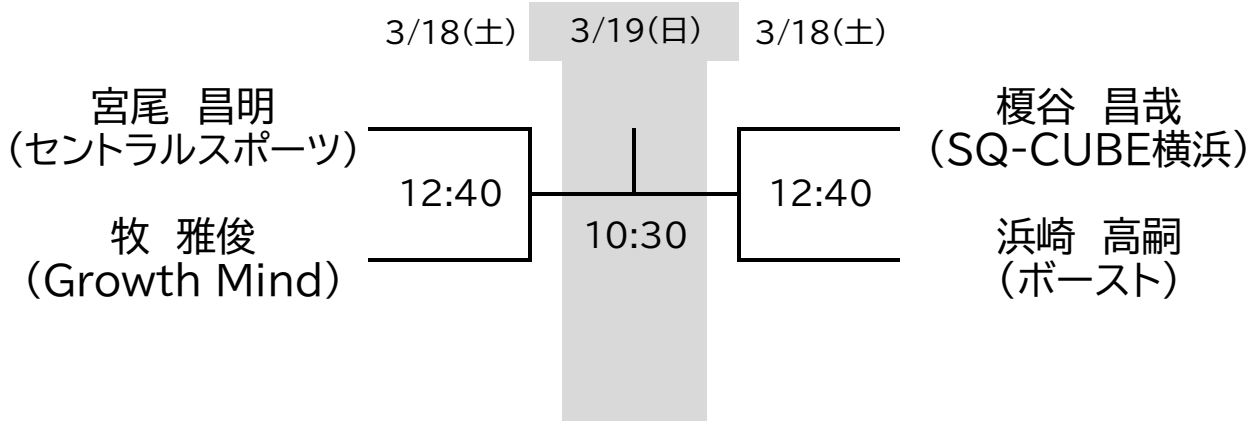

マスターズ男子OVER35

決勝は、「トレッサ横浜」会場
決勝以外は、「SQ-CUBE横浜」会場
準決勝・決勝は5ゲームスマッチ