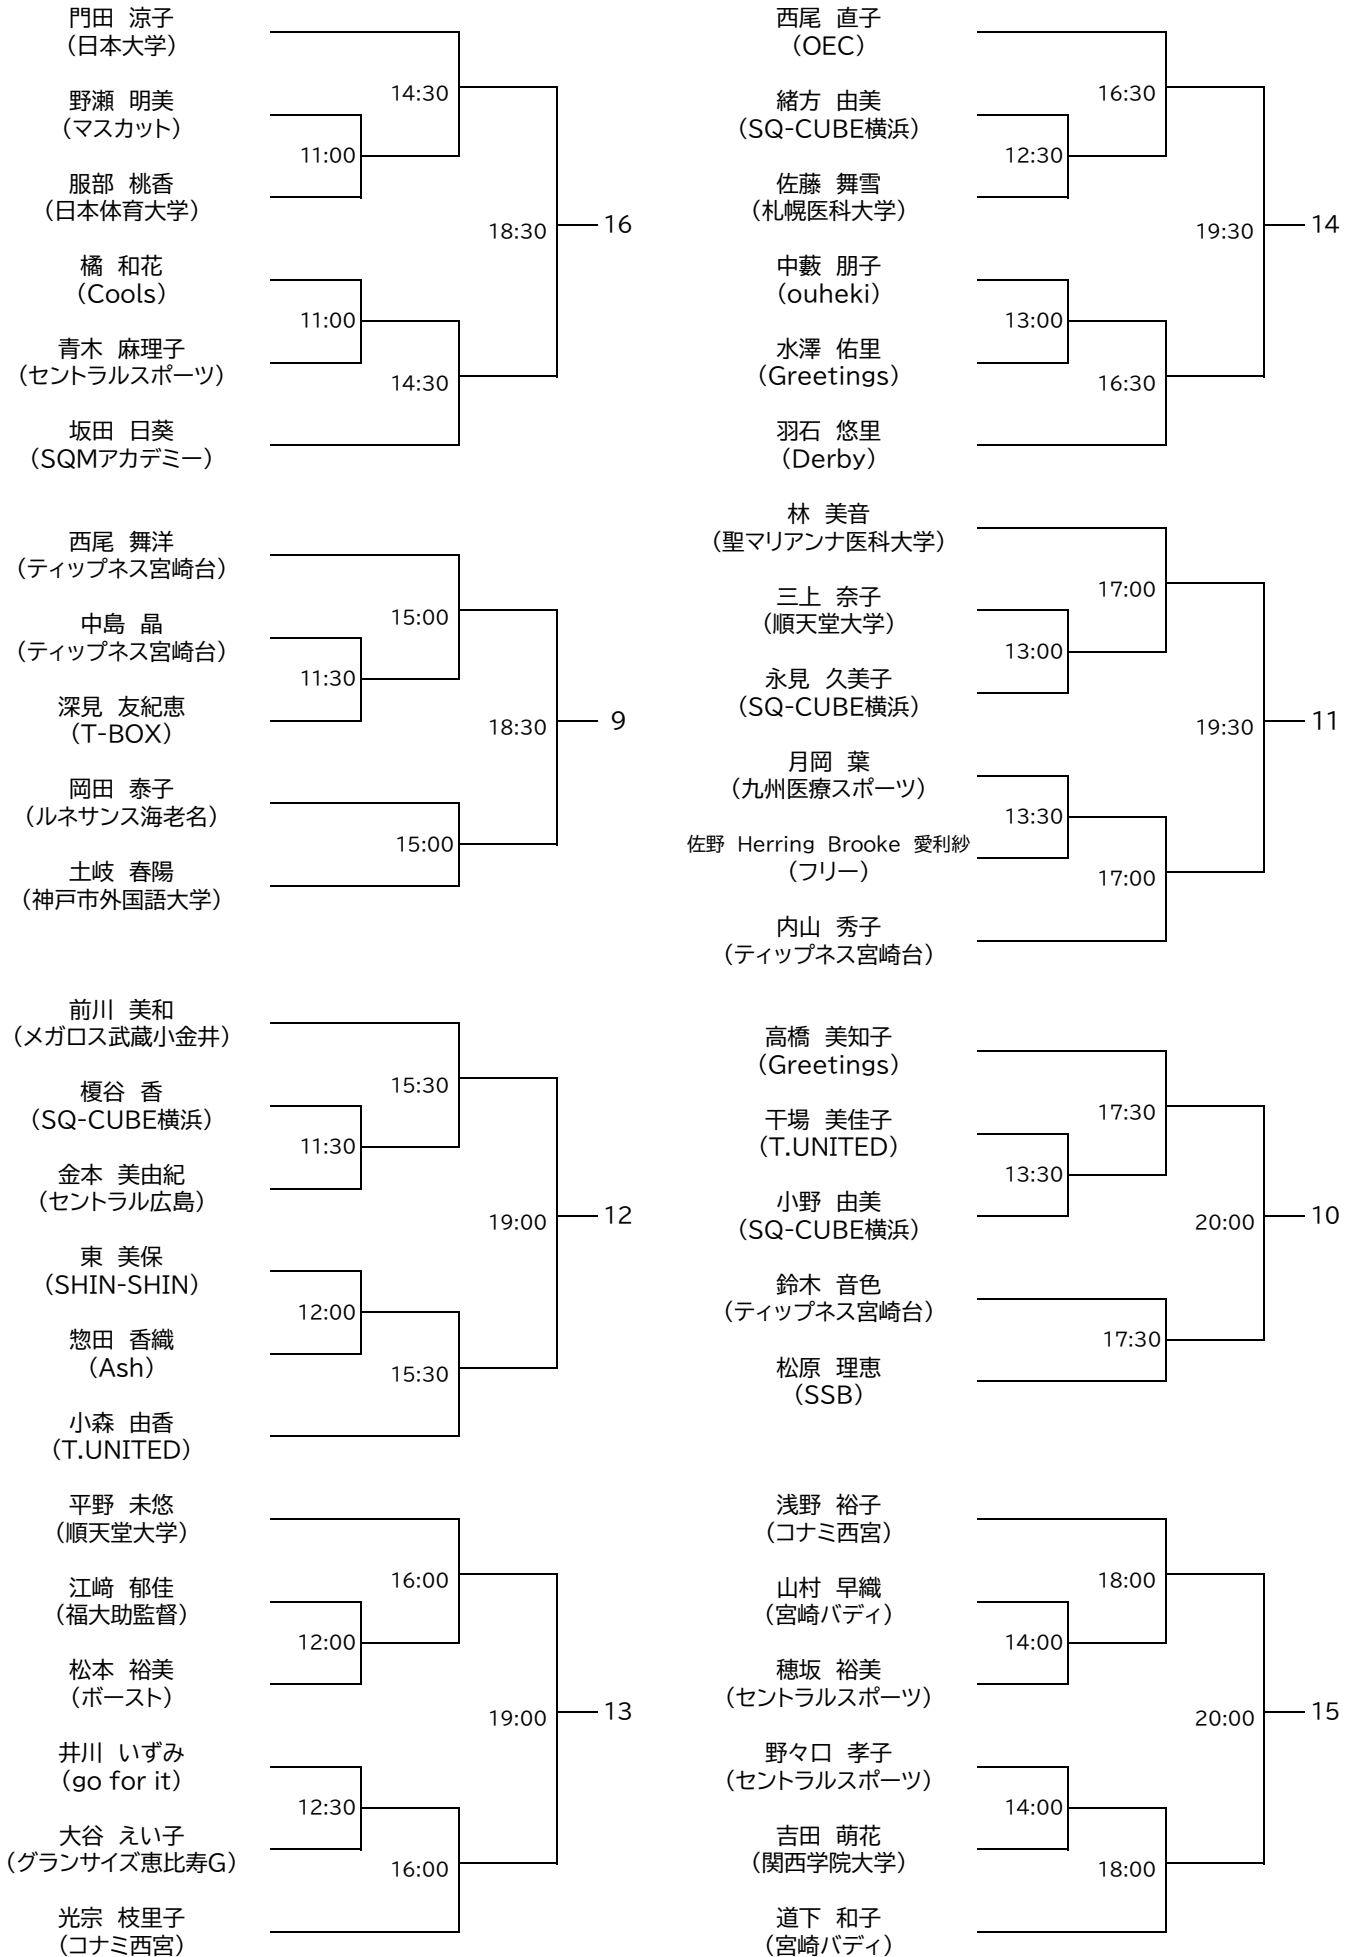

第51回全日本スカッシュ選手権

<< 選手権女子本戦 >>

<会場> 1回戦、準々決勝は「SQ-CUBE横浜」、準決勝・決勝は「トレッサ横浜」

第51回全日本スカッシュ選手権

<< 選手権男子本戦 >>

決勝:3/19(日)

<会場> 1回戦・2回戦・準々決勝は「SQ-CUBE横浜」 準決勝・決勝は「トレッサ横浜」

<< 選手権女子予選 >> 3/16(木)

※予選は全て5ゲームスマッチ

第51回全日本スカッシュ選手権

<< 選手権男子予選(1/2) >> 3/16(木)

※予選は全て5ゲームスマッチ

第51回全日本スカッシュ選手権

<< 選手権男子予選(2/2) >> 3/16(木)

※予選は全て5ゲームスマッチ

第51回全日本スカッシュ選手権

マスターズ女子OVER35+OVER45

決勝は、「トレッサ横浜」会場
決勝以外は、「SQ-CUBE横浜」会場
準決勝・決勝は5ゲームスマッチ

マスターズ男子OVER35

決勝は、「トレッサ横浜」会場
決勝以外は、「SQ-CUBE横浜」会場
準決勝・決勝は5ゲームスマッチ

第51回全日本スカッシュ選手権

マスターズ女子OVER55+OVER65

決勝は、「トレッサ横浜」会場
 決勝以外は、「SQ-CUBE横浜」会場
 準々決勝・準決勝・決勝は5ゲームスマッチ