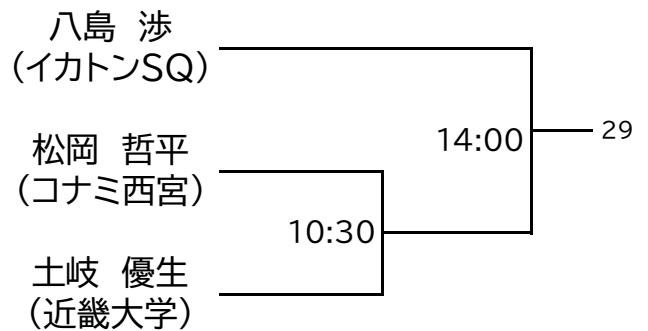

第51回全日本スカッシュ選手権

<< 選手権男子予選(1/2) >> 3/16(木)

※予選は全て5ゲームスマッチ