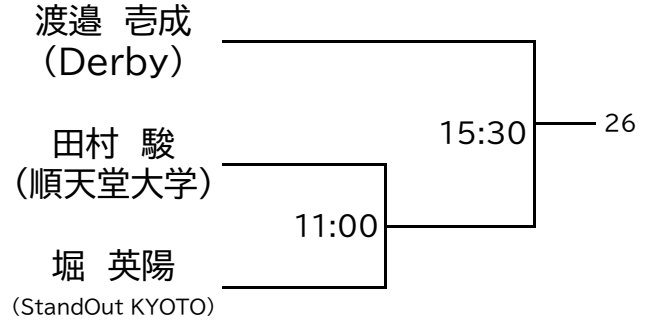

第51回全日本スカッシュ選手権

<< 選手権女子本戦 >>

<会場> 1回戦、準々決勝は「SQ-CUBE横浜」、準決勝・決勝は「トレッサ横浜」

第51回全日本スカッシュ選手権

<< 選手権男子本戦 >>

決勝:3/19(日)

<会場> 1回戦・2回戦・準々決勝は「SQ-CUBE横浜」 準決勝・決勝は「トレッサ横浜」

<< 選手権女子予選 >> 3/16(木)

※予選は全て5ゲームスマッチ

第51回全日本スカッシュ選手権

<< 選手権男子予選(1/2) >> 3/16(木)

※予選は全て5ゲームスマッチ

第51回全日本スカッシュ選手権

<< 選手権男子予選(2/2) >> 3/16(木)

※予選は全て5ゲームスマッチ

第51回全日本スカッシュ選手権

マスターズ女子OVER35+OVER45

決勝は、「トレッサ横浜」会場
決勝以外は、「SQ-CUBE横浜」会場
準決勝・決勝は5ゲームスマッチ

マスターズ男子OVER35

決勝は、「トレッサ横浜」会場
決勝以外は、「SQ-CUBE横浜」会場
準決勝・決勝は5ゲームスマッチ

第51回全日本スカッシュ選手権

マスターズ女子OVER55+OVER65

決勝は、「トレッサ横浜」会場
 決勝以外は、「SQ-CUBE横浜」会場
 準々決勝・準決勝・決勝は5ゲームスマッチ