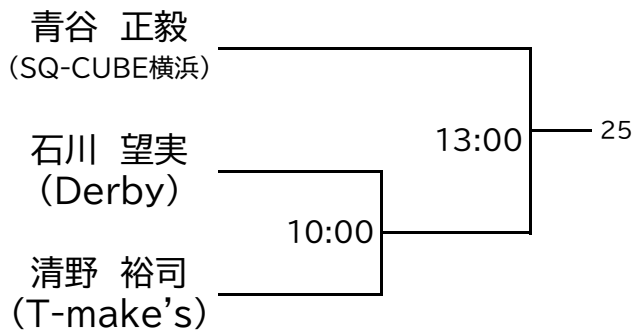

第51回全日本スカッシュ選手権

<< 選手権男子予選(1/2) >> 3/16(木)

※予選は全て5ゲームスマッチ