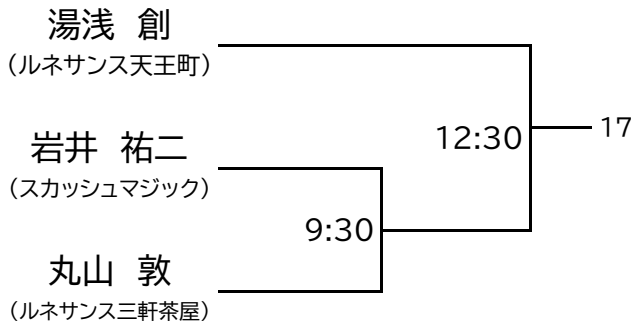

第51回全日本スカッシュ選手権

<< 選手権男子予選(1/2) >> 3/16(木)

※予選は全て5ゲームスマッチ