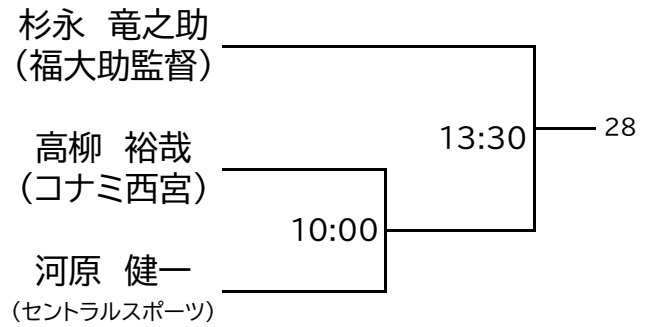

第51回全日本スカッシュ選手権

<< 選手権男子予選(1/2) >> 3/16(木)

※予選は全て5ゲームスマッチ