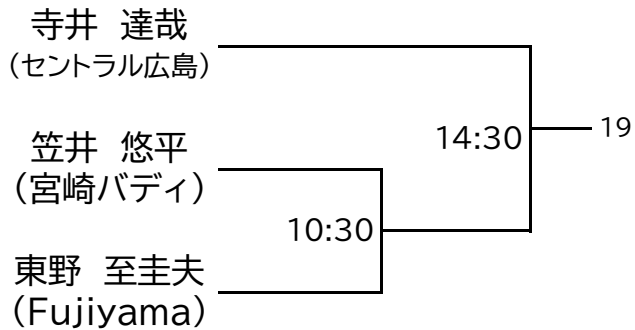

第51回全日本スカッシュ選手権

<< 選手権女子本戦 >>

<会場> 1回戦、準々決勝は「SQ-CUBE横浜」、準決勝・決勝は「トレッサ横浜」

第51回全日本スカッシュ選手権

<< 選手権男子本戦 >>

決勝:3/19(日)

<会場> 1回戦・2回戦・準々決勝は「SQ-CUBE横浜」 準決勝・決勝は「トレッサ横浜」

<< 選手権女子予選 >> 3/16(木)

※予選は全て5ゲームスマッチ

第51回全日本スカッシュ選手権

<< 選手権男子予選(1/2) >> 3/16(木)

※予選は全て5ゲームスマッチ

第51回全日本スカッシュ選手権

<< 選手権男子予選(2/2) >> 3/16(木)

※予選は全て5ゲームスマッチ

第51回全日本スカッシュ選手権

マスターズ女子OVER35+OVER45

決勝は、「トレッサ横浜」会場
決勝以外は、「SQ-CUBE横浜」会場
準決勝・決勝は5ゲームスマッチ

マスターズ男子OVER35

決勝は、「トレッサ横浜」会場
決勝以外は、「SQ-CUBE横浜」会場
準決勝・決勝は5ゲームスマッチ

第51回全日本スカッシュ選手権

マスターズ女子OVER55+OVER65

決勝は、「トレッサ横浜」会場
 決勝以外は、「SQ-CUBE横浜」会場
 準々決勝・準決勝・決勝は5ゲームスマッチ