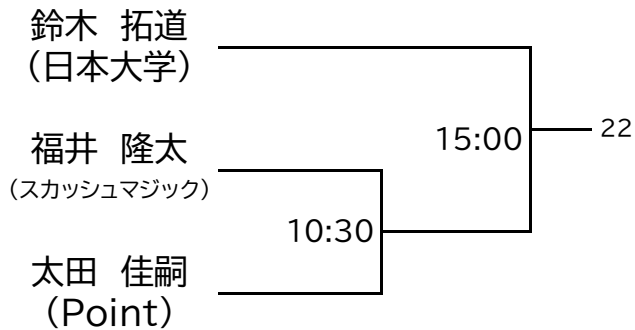

第51回全日本スカッシュ選手権

<< 選手権女子本戦 >>

<会場> 1回戦、準々決勝は「SQ-CUBE横浜」、準決勝・決勝は「トレッサ横浜」

第51回全日本スカッシュ選手権

<< 選手権男子本戦 >>

決勝:3/19(日)

<会場> 1回戦・2回戦・準々決勝は「SQ-CUBE横浜」 準決勝・決勝は「トレッサ横浜」

<< 選手権女子予選 >> 3/16(木)

※予選は全て5ゲームスマッチ

第51回全日本スカッシュ選手権

<< 選手権男子予選(1/2) >> 3/16(木)

※予選は全て5ゲームスマッチ

第51回全日本スカッシュ選手権

<< 選手権男子予選(2/2) >> 3/16(木)

※予選は全て5ゲームスマッチ

第51回全日本スカッシュ選手権

マスターズ女子OVER35+OVER45

決勝は、「トレッサ横浜」会場
決勝以外は、「SQ-CUBE横浜」会場
準決勝・決勝は5ゲームスマッチ

マスターズ男子OVER35

決勝は、「トレッサ横浜」会場
決勝以外は、「SQ-CUBE横浜」会場
準決勝・決勝は5ゲームスマッチ

第51回全日本スカッシュ選手権

マスターズ女子OVER55+OVER65

決勝は、「トレッサ横浜」会場
 決勝以外は、「SQ-CUBE横浜」会場
 準々決勝・準決勝・決勝は5ゲームスマッチ