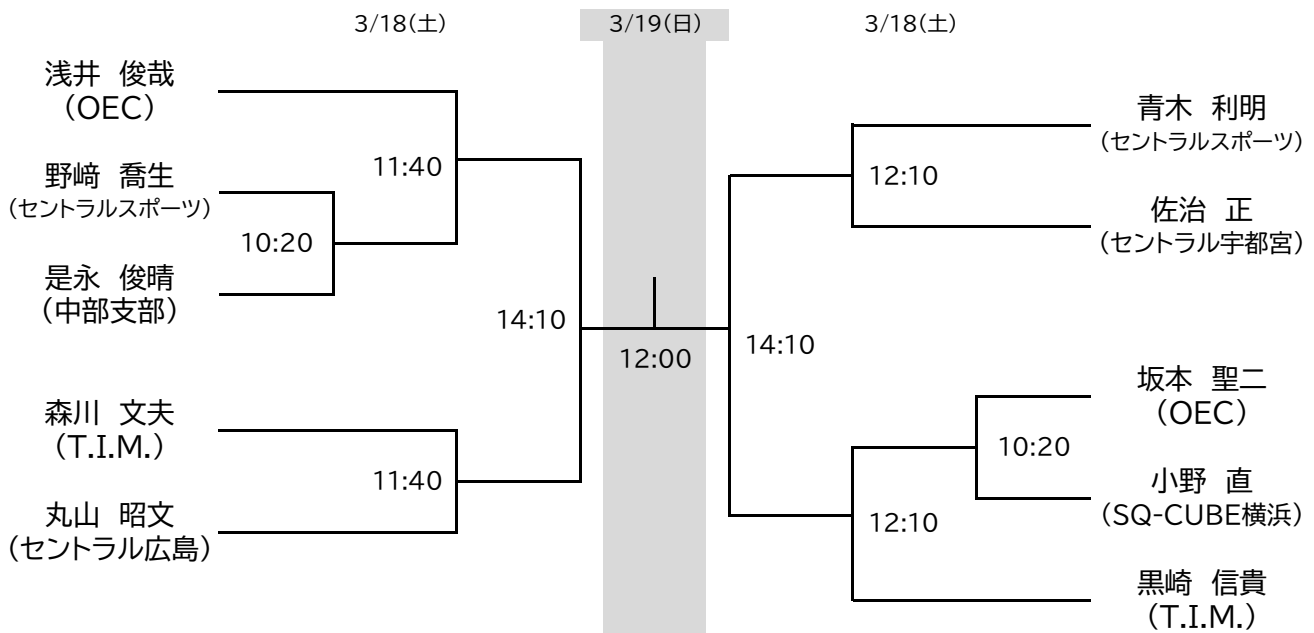

第51回全日本スカッシュ選手権

<< 選手権女子本戦 >>

<会場> 1回戦、準々決勝は「SQ-CUBE横浜」、準決勝・決勝は「トレッサ横浜」

第51回全日本スカッシュ選手権

<< 選手権男子本戦 >>

決勝:3/19(日)

<会場> 1回戦・2回戦・準々決勝は「SQ-CUBE横浜」 準決勝・決勝は「トレッサ横浜」

<< 選手権女子予選 >> 3/16(木)

マスターズ女子OVER35+OVER45

決勝は、「トレッサ横浜」会場
決勝以外は、「SQ-CUBE横浜」会場
準決勝・決勝は5ゲームスマッチ

マスターズ男子OVER35

決勝は、「トレッサ横浜」会場
決勝以外は、「SQ-CUBE横浜」会場
準決勝・決勝は5ゲームスマッチ

第51回全日本スカッシュ選手権

マスターズ女子OVER55+OVER65

決勝は、「トレッサ横浜」会場
 決勝以外は、「SQ-CUBE横浜」会場
 準々決勝・準決勝・決勝は5ゲームスマッチ

マスターズ男子OVER45

決勝は、「トレッサ横浜」会場
 決勝以外は、「SQ-CUBE横浜」会場
 準々決勝・準決勝・決勝は5ゲームスマッチ

第51回全日本スカッシュ選手権

マスターズ男子OVER55

決勝は、「トレッサ横浜」会場
 決勝以外は、「SQ-CUBE横浜」会場
 1回戦は3ゲームスマッチ、準々決勝・準決勝・決勝は5ゲームスマッチ

マスターズ男子OVER65

決勝は、「トレッサ横浜」会場
 決勝以外は、「SQ-CUBE横浜」会場
 1回戦は3ゲームスマッチ、準々決勝・準決勝・決勝は5ゲームスマッチ