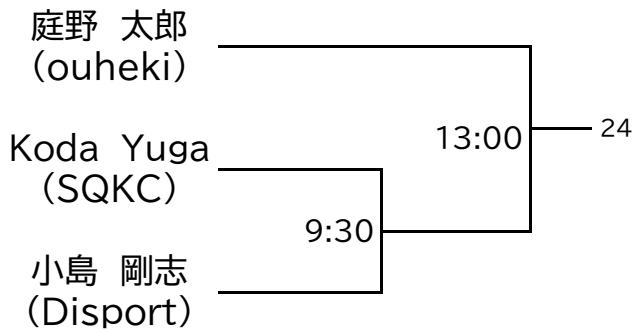

第51回全日本スカッシュ選手権

<< 選手権男子予選(1/2) >> 3/16(木)

※予選は全て5ゲームスマッチ