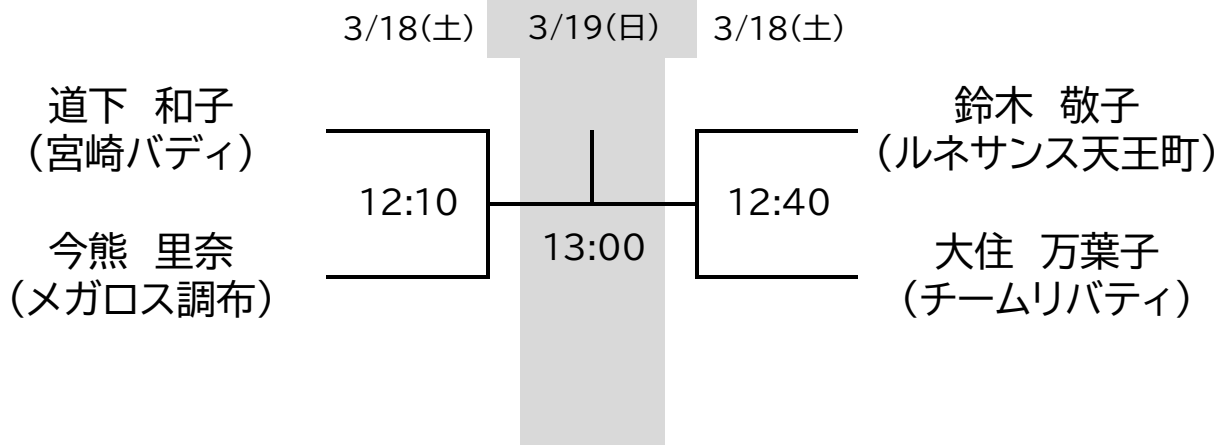

第51回全日本スカッシュ選手権

マスターズ女子OVER35+OVER45

決勝は、「トレッサ横浜」会場
決勝以外は、「SQ-CUBE横浜」会場
準決勝・決勝は5ゲームスマッチ