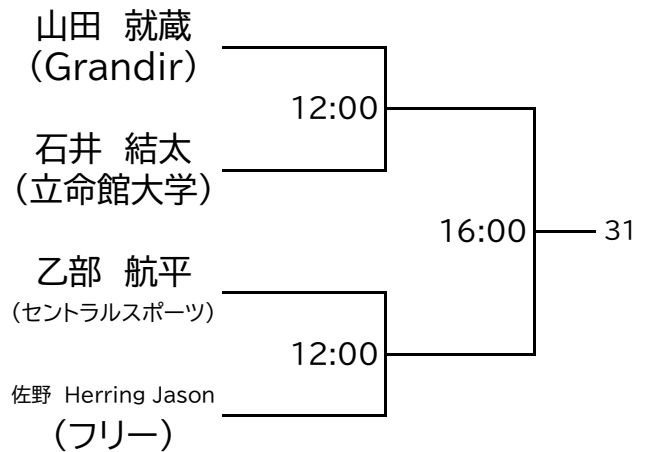

第51回全日本スカッシュ選手権

<< 選手権女子本戦 >>

<会場> 1回戦、準々決勝は「SQ-CUBE横浜」、準決勝・決勝は「トレッサ横浜」

第51回全日本スカッシュ選手権

<< 選手権男子本戦 >>

決勝:3/19(日)

<会場> 1回戦・2回戦・準々決勝は「SQ-CUBE横浜」 準決勝・決勝は「トレッサ横浜」

<< 選手権女子予選 >> 3/16(木)

※予選は全て5ゲームスマッチ

第51回全日本スカッシュ選手権

<< 選手権男子予選(1/2) >> 3/16(木)

※予選は全て5ゲームスマッチ

第51回全日本スカッシュ選手権

<< 選手権男子予選(2/2) >> 3/16(木)

※予選は全て5ゲームスマッチ

第51回全日本スカッシュ選手権

マスターズ女子OVER35+OVER45

決勝は、「トレッサ横浜」会場
決勝以外は、「SQ-CUBE横浜」会場
準決勝・決勝は5ゲームスマッチ

マスターズ男子OVER35

決勝は、「トレッサ横浜」会場
決勝以外は、「SQ-CUBE横浜」会場
準決勝・決勝は5ゲームスマッチ

第51回全日本スカッシュ選手権

マスターズ女子OVER55+OVER65

決勝は、「トレッサ横浜」会場
 決勝以外は、「SQ-CUBE横浜」会場
 準々決勝・準決勝・決勝は5ゲームスマッチ