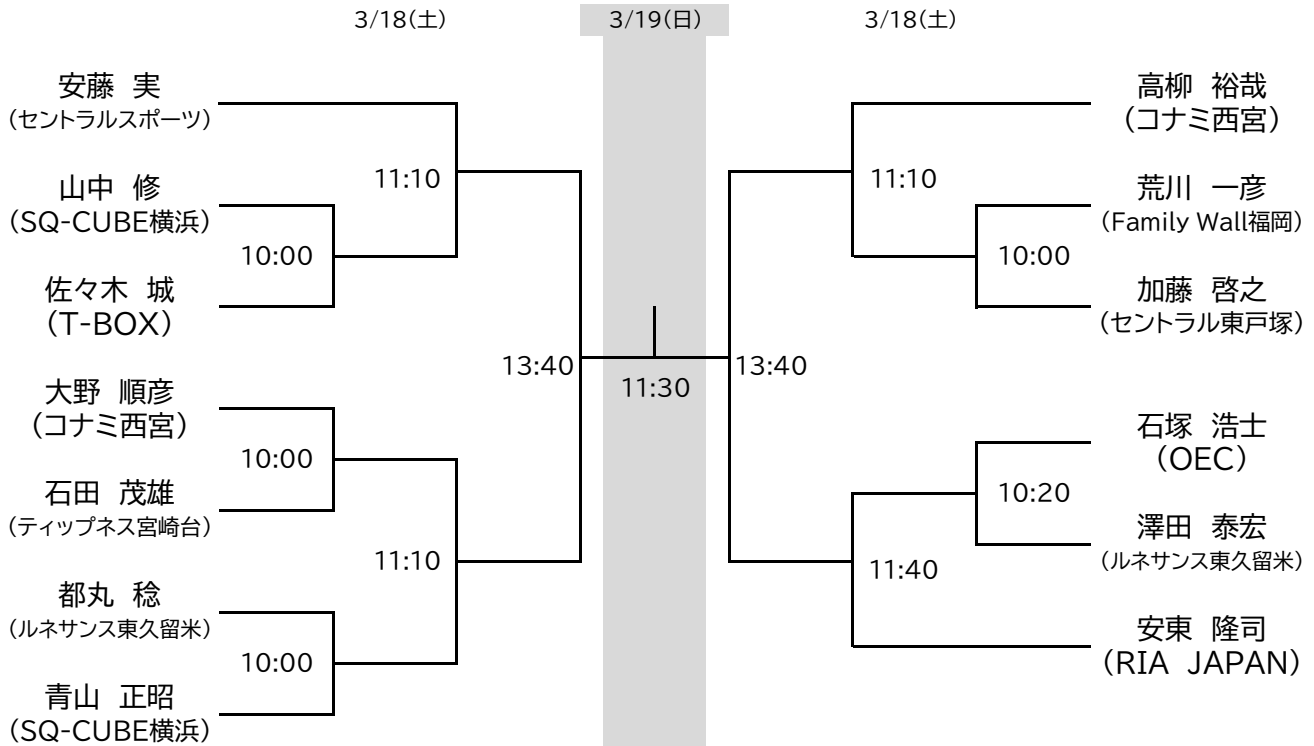

第51回全日本スカッシュ選手権

<< 選手権女子本戦 >>

<会場> 1回戦、準々決勝は「SQ-CUBE横浜」、準決勝・決勝は「トレッサ横浜」

第51回全日本スカッシュ選手権

<< 選手権男子本戦 >>

決勝:3/19(日)

<会場> 1回戦・2回戦・準々決勝は「SQ-CUBE横浜」 準決勝・決勝は「トレッサ横浜」

<< 選手権女子予選 >> 3/16(木)

マスターズ女子OVER35+OVER45

決勝は、「トレッサ横浜」会場
決勝以外は、「SQ-CUBE横浜」会場
準決勝・決勝は5ゲームスマッチ

マスターズ男子OVER35

決勝は、「トレッサ横浜」会場
決勝以外は、「SQ-CUBE横浜」会場
準決勝・決勝は5ゲームスマッチ

第51回全日本スカッシュ選手権

マスターズ女子OVER55+OVER65

決勝は、「トレッサ横浜」会場
 決勝以外は、「SQ-CUBE横浜」会場
 準々決勝・準決勝・決勝は5ゲームスマッチ

マスターズ男子OVER45

決勝は、「トレッサ横浜」会場
 決勝以外は、「SQ-CUBE横浜」会場
 準々決勝・準決勝・決勝は5ゲームスマッチ

第51回全日本スカッシュ選手権

マスターズ男子OVER55

決勝は、「トレッサ横浜」会場
 決勝以外は、「SQ-CUBE横浜」会場
 1回戦は3ゲームスマッチ、準々決勝・準決勝・決勝は5ゲームスマッチ

マスターズ男子OVER65

決勝は、「トレッサ横浜」会場
 決勝以外は、「SQ-CUBE横浜」会場
 1回戦は3ゲームスマッチ、準々決勝・準決勝・決勝は5ゲームスマッチ