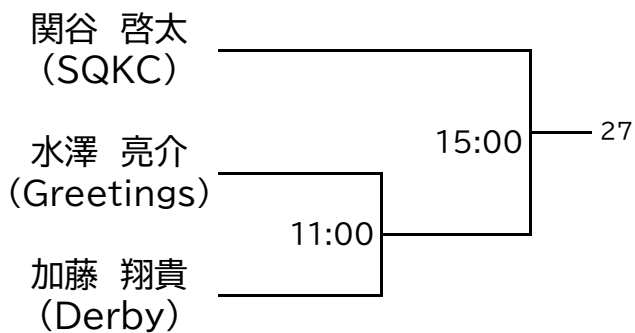

第51回全日本スカッシュ選手権

<< 選手権女子本戦 >>

<会場> 1回戦、準々決勝は「SQ-CUBE横浜」、準決勝・決勝は「トレッサ横浜」

第51回全日本スカッシュ選手権

<< 選手権男子本戦 >>

決勝:3/19(日)

<会場> 1回戦・2回戦・準々決勝は「SQ-CUBE横浜」 準決勝・決勝は「トレッサ横浜」

<< 選手権女子予選 >> 3/16(木)

※予選は全て5ゲームスマッチ

第51回全日本スカッシュ選手権

<< 選手権男子予選(1/2) >> 3/16(木)

※予選は全て5ゲームスマッチ

第51回全日本スカッシュ選手権

<< 選手権男子予選(2/2) >> 3/16(木)

※予選は全て5ゲームスマッチ

第51回全日本スカッシュ選手権

マスターズ女子OVER35+OVER45

決勝は、「トレッサ横浜」会場
決勝以外は、「SQ-CUBE横浜」会場
準決勝・決勝は5ゲームスマッチ

マスターズ男子OVER35

決勝は、「トレッサ横浜」会場
決勝以外は、「SQ-CUBE横浜」会場
準決勝・決勝は5ゲームスマッチ

第51回全日本スカッシュ選手権

マスターズ女子OVER55+OVER65

決勝は、「トレッサ横浜」会場
 決勝以外は、「SQ-CUBE横浜」会場
 準々決勝・準決勝・決勝は5ゲームスマッチ