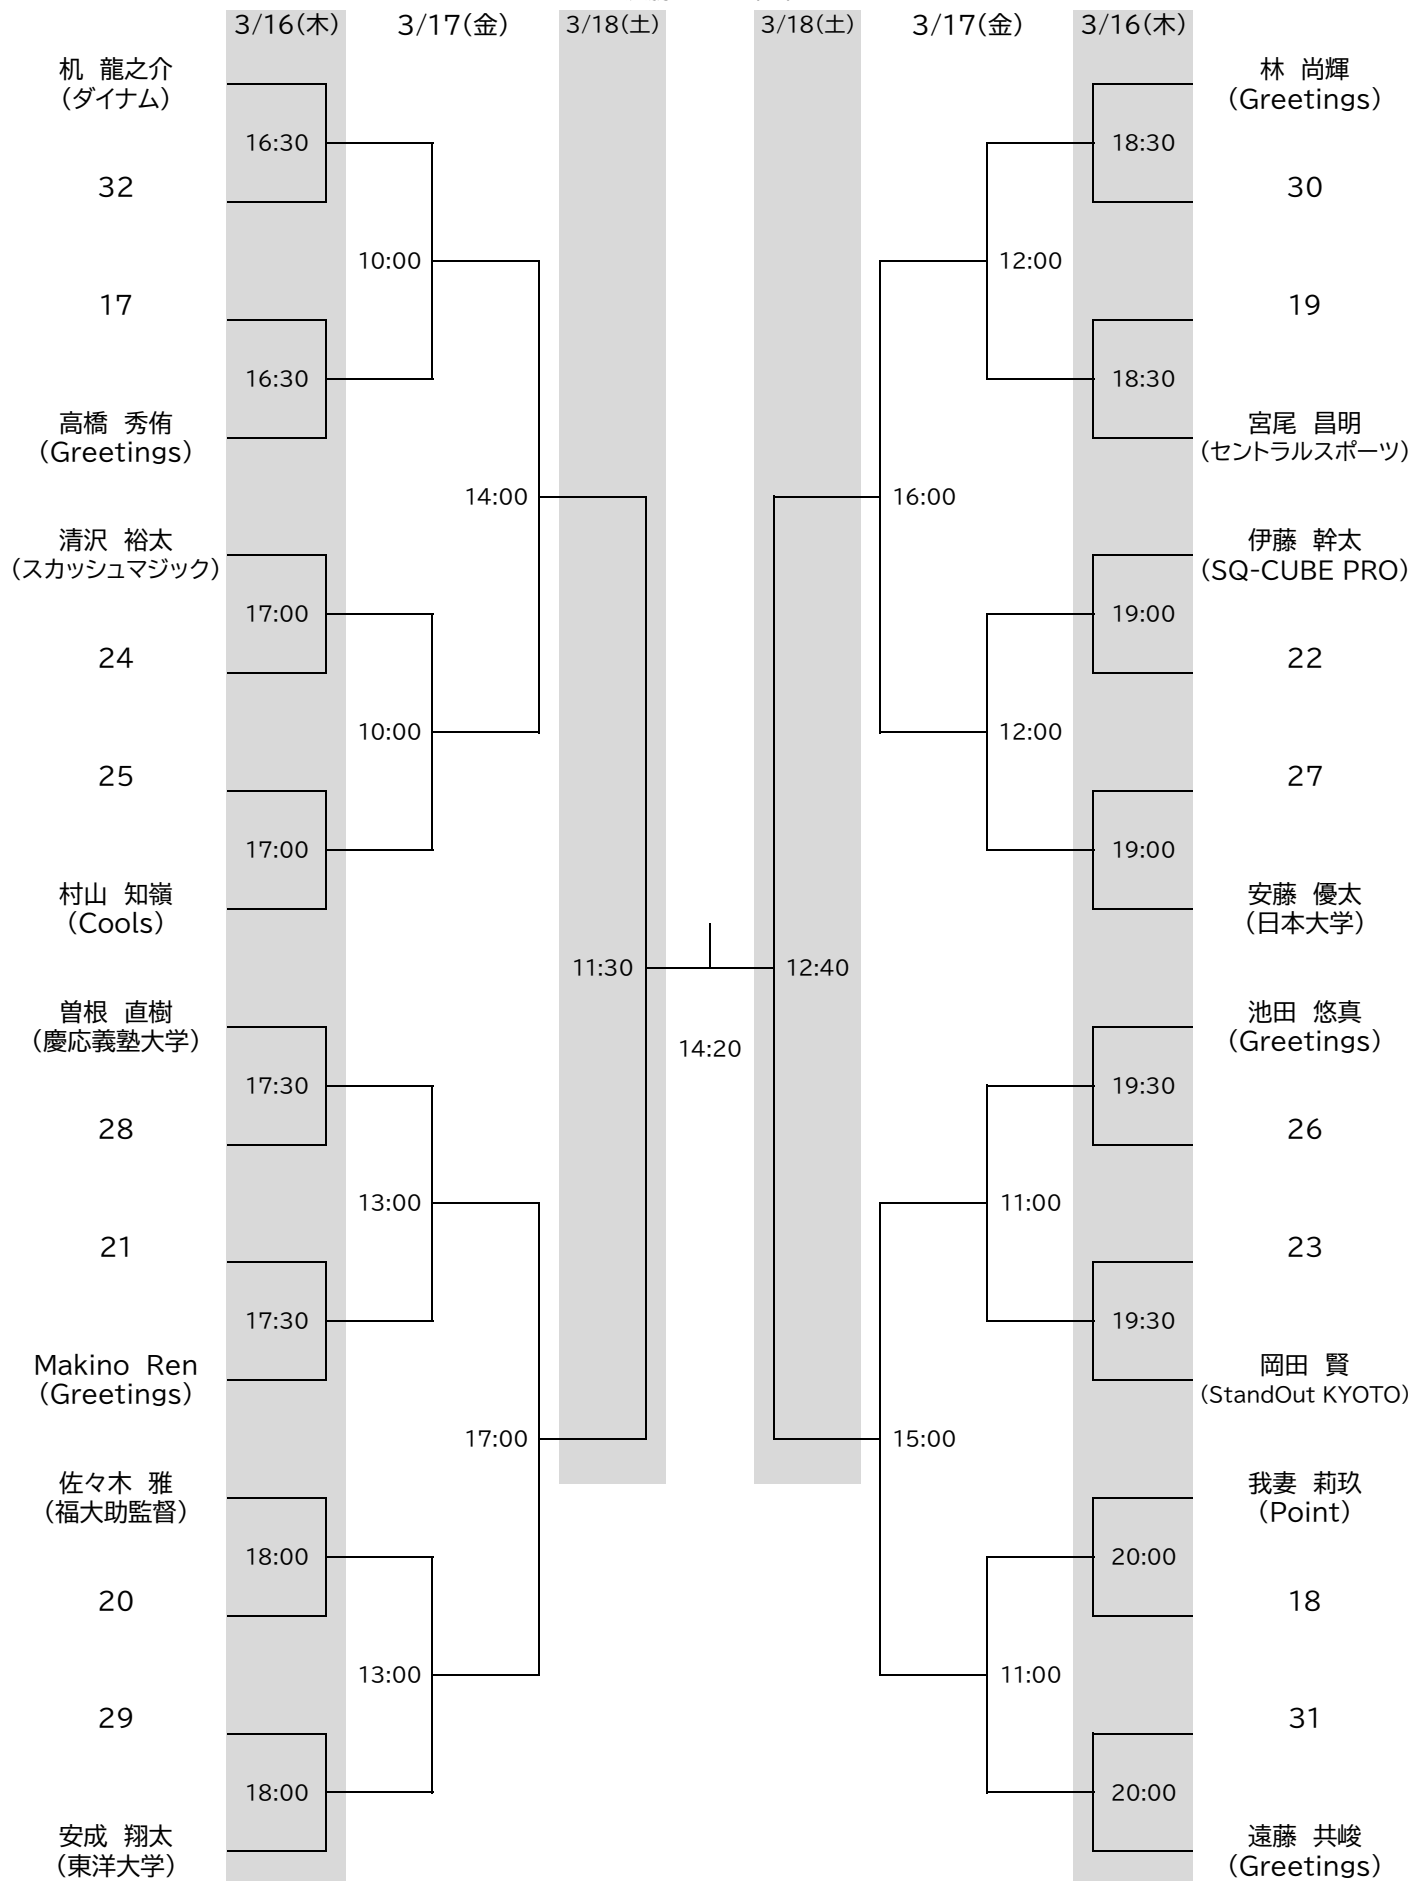

第51回全日本スカッシュ選手権

<< 選手権女子本戦 >>

<会場> 1回戦、準々決勝は「SQ-CUBE横浜」、準決勝・決勝は「トレッサ横浜」

第51回全日本スカッシュ選手権

<< 選手権男子本戦 >>

決勝:3/19(日)

<会場> 1回戦・2回戦・準々決勝は「SQ-CUBE横浜」 準決勝・決勝は「トレッサ横浜」

<< 選手権女子予選 >> 3/16(木)