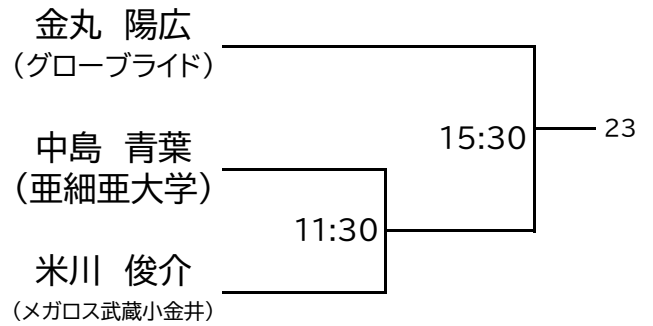

第51回全日本スカッシュ選手権

<< 選手権女子本戦 >>

<会場> 1回戦、準々決勝は「SQ-CUBE横浜」、準決勝・決勝は「トレッサ横浜」

第51回全日本スカッシュ選手権

<< 選手権男子本戦 >>

決勝:3/19(日)

<会場> 1回戦・2回戦・準々決勝は「SQ-CUBE横浜」 準決勝・決勝は「トレッサ横浜」

<< 選手権女子予選 >> 3/16(木)

※予選は全て5ゲームスマッチ

第51回全日本スカッシュ選手権

<< 選手権男子予選(1/2) >> 3/16(木)

※予選は全て5ゲームスマッチ

第51回全日本スカッシュ選手権

<< 選手権男子予選(2/2) >> 3/16(木)

※予選は全て5ゲームスマッチ

第51回全日本スカッシュ選手権

マスターズ女子OVER35+OVER45

決勝は、「トレッサ横浜」会場
決勝以外は、「SQ-CUBE横浜」会場
準決勝・決勝は5ゲームスマッチ

マスターズ男子OVER35

決勝は、「トレッサ横浜」会場
決勝以外は、「SQ-CUBE横浜」会場
準決勝・決勝は5ゲームスマッチ

第51回全日本スカッシュ選手権

マスターズ女子OVER55+OVER65

決勝は、「トレッサ横浜」会場
 決勝以外は、「SQ-CUBE横浜」会場
 準々決勝・準決勝・決勝は5ゲームスマッチ