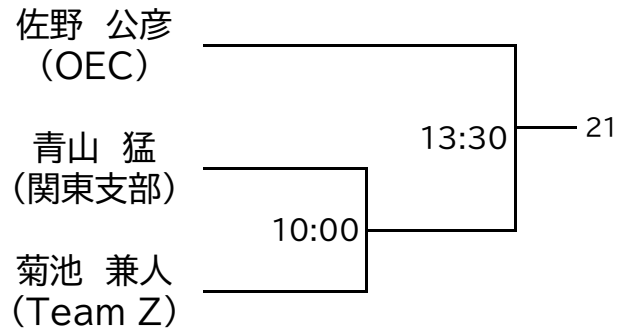

第51回全日本スカッシュ選手権

<< 選手権男子予選(1/2) >> 3/16(木)

※予選は全て5ゲームスマッチ