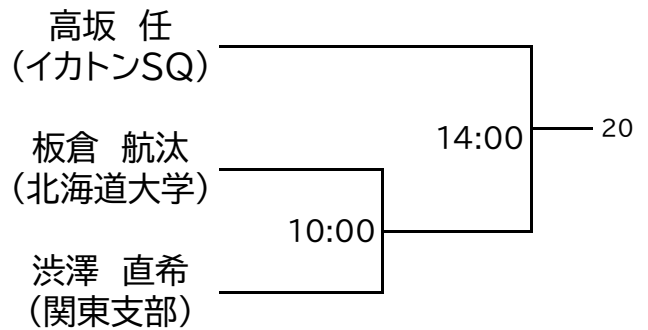

第51回全日本スカッシュ選手権

<< 選手権男子予選(1/2) >> 3/16(木)

※予選は全て5ゲームスマッチ