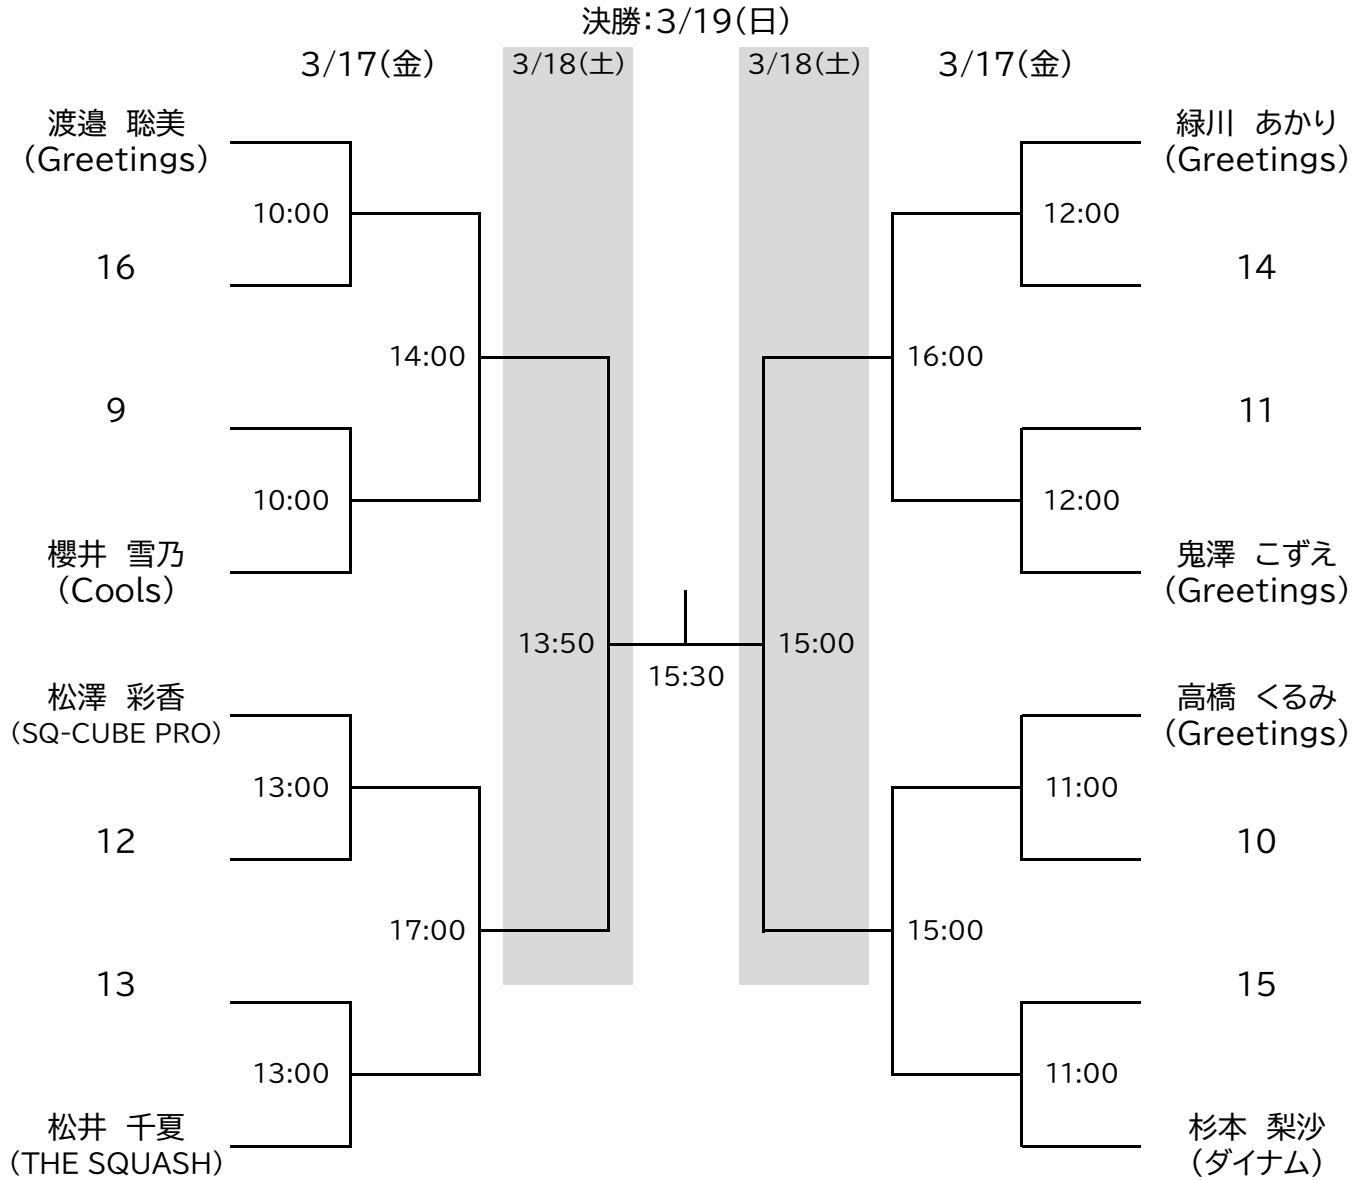

第51回全日本スカッシュ選手権

<< 選手権女子本戦 >>

<会場> 1回戦、準々決勝は「SQ-CUBE横浜」、準決勝・決勝は「トレッサ横浜」

第51回全日本スカッシュ選手権

<< 選手権男子本戦 >>

決勝:3/19(日)

<会場> 1回戦・2回戦・準々決勝は「SQ-CUBE横浜」 準決勝・決勝は「トレッサ横浜」

<< 選手権女子予選 >> 3/16(木)