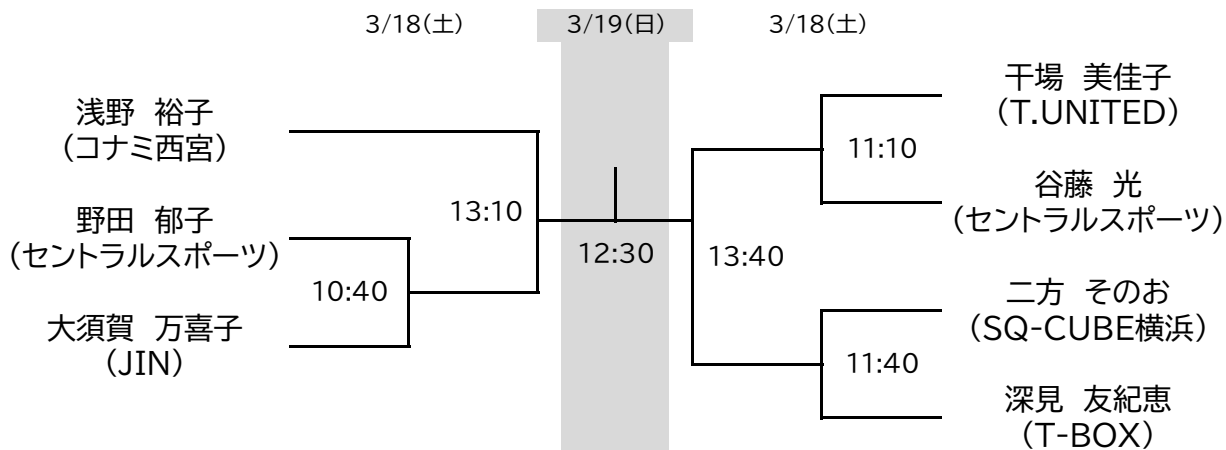

第51回全日本スカッシュ選手権

<< 選手権女子本戦 >>

<会場> 1回戦、準々決勝は「SQ-CUBE横浜」、準決勝・決勝は「トレッサ横浜」

第51回全日本スカッシュ選手権

<< 選手権男子本戦 >>

決勝:3/19(日)

<会場> 1回戦・2回戦・準々決勝は「SQ-CUBE横浜」 準決勝・決勝は「トレッサ横浜」

<< 選手権女子予選 >> 3/16(木)

マスターズ女子OVER35+OVER45

決勝は、「トレッサ横浜」会場
決勝以外は、「SQ-CUBE横浜」会場
準決勝・決勝は5ゲームスマッチ

マスターズ男子OVER35

決勝は、「トレッサ横浜」会場
決勝以外は、「SQ-CUBE横浜」会場
準決勝・決勝は5ゲームスマッチ

第51回全日本スカッシュ選手権

マスターズ女子OVER55+OVER65

決勝は、「トレッサ横浜」会場
 決勝以外は、「SQ-CUBE横浜」会場
 準々決勝・準決勝・決勝は5ゲームスマッチ

マスターズ男子OVER45

決勝は、「トレッサ横浜」会場
 決勝以外は、「SQ-CUBE横浜」会場
 準々決勝・準決勝・決勝は5ゲームスマッチ

第51回全日本スカッシュ選手権

マスターズ男子OVER55

決勝は、「トレッサ横浜」会場
 決勝以外は、「SQ-CUBE横浜」会場
 1回戦は3ゲームスマッチ、準々決勝・準決勝・決勝は5ゲームスマッチ

マスターズ男子OVER65

決勝は、「トレッサ横浜」会場
 決勝以外は、「SQ-CUBE横浜」会場
 1回戦は3ゲームスマッチ、準々決勝・準決勝・決勝は5ゲームスマッチ