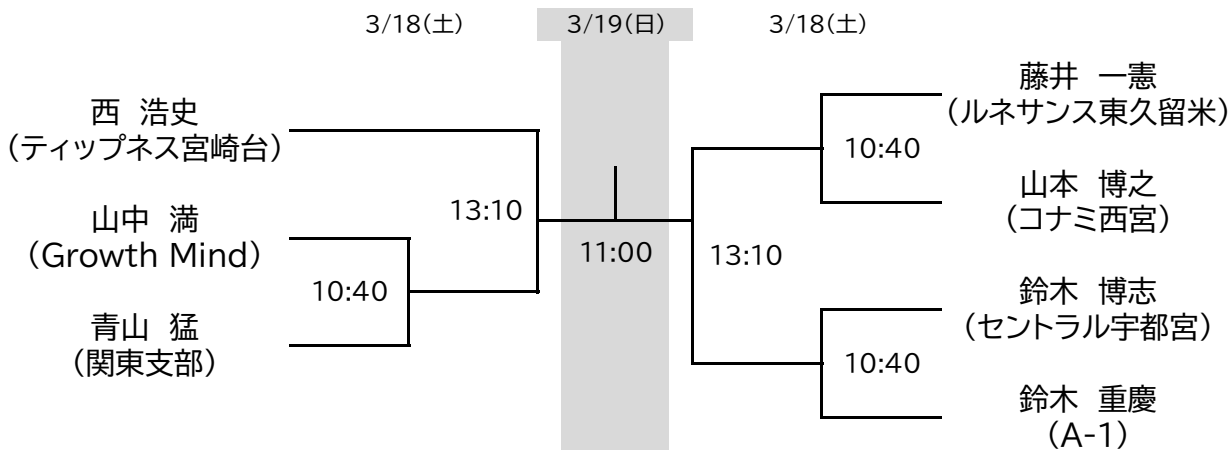

マスターズ男子OVER45

決勝は、「トレッサ横浜」会場
決勝以外は、「SQ-CUBE横浜」会場
準々決勝・準決勝・決勝は5ゲームスマッチ