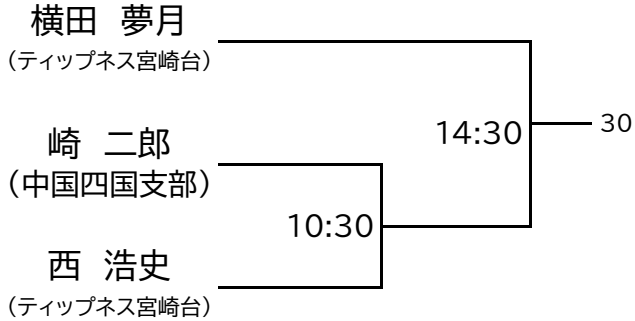

第51回全日本スカッシュ選手権

<< 選手権女子本戦 >>

<会場> 1回戦、準々決勝は「SQ-CUBE横浜」、準決勝・決勝は「トレッサ横浜」

第51回全日本スカッシュ選手権

<< 選手権男子本戦 >>

決勝:3/19(日)

<会場> 1回戦・2回戦・準々決勝は「SQ-CUBE横浜」 準決勝・決勝は「トレッサ横浜」

<< 選手権女子予選 >> 3/16(木)

※予選は全て5ゲームスマッチ

第51回全日本スカッシュ選手権

<< 選手権男子予選(1/2) >> 3/16(木)

※予選は全て5ゲームスマッチ

第51回全日本スカッシュ選手権

<< 選手権男子予選(2/2) >> 3/16(木)

※予選は全て5ゲームスマッチ

第51回全日本スカッシュ選手権

マスターズ女子OVER35+OVER45

決勝は、「トレッサ横浜」会場
決勝以外は、「SQ-CUBE横浜」会場
準決勝・決勝は5ゲームスマッチ

マスターズ男子OVER35

決勝は、「トレッサ横浜」会場
決勝以外は、「SQ-CUBE横浜」会場
準決勝・決勝は5ゲームスマッチ

第51回全日本スカッシュ選手権

マスターズ女子OVER55+OVER65

決勝は、「トレッサ横浜」会場
 決勝以外は、「SQ-CUBE横浜」会場
 準々決勝・準決勝・決勝は5ゲームスマッチ