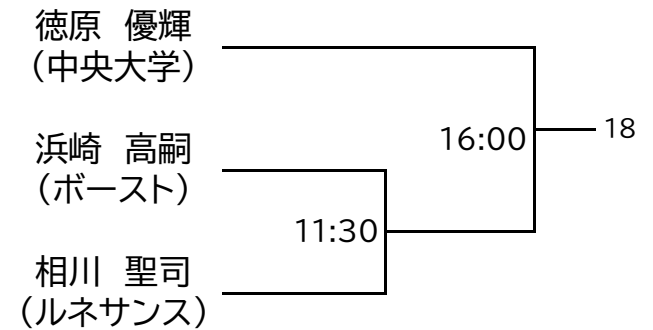

第51回全日本スカッシュ選手権

<< 選手権女子本戦 >>

<会場> 1回戦、準々決勝は「SQ-CUBE横浜」、準決勝・決勝は「トレッサ横浜」

第51回全日本スカッシュ選手権

<< 選手権男子本戦 >>

決勝:3/19(日)

<会場> 1回戦・2回戦・準々決勝は「SQ-CUBE横浜」 準決勝・決勝は「トレッサ横浜」

<< 選手権女子予選 >> 3/16(木)

※予選は全て5ゲームスマッチ

第51回全日本スカッシュ選手権

<< 選手権男子予選(1/2) >> 3/16(木)

※予選は全て5ゲームスマッチ

第51回全日本スカッシュ選手権

<< 選手権男子予選(2/2) >> 3/16(木)

※予選は全て5ゲームスマッチ

第51回全日本スカッシュ選手権

マスターズ女子OVER35+OVER45

決勝は、「トレッサ横浜」会場
決勝以外は、「SQ-CUBE横浜」会場
準決勝・決勝は5ゲームスマッチ

マスターズ男子OVER35

決勝は、「トレッサ横浜」会場
決勝以外は、「SQ-CUBE横浜」会場
準決勝・決勝は5ゲームスマッチ

第51回全日本スカッシュ選手権

マスターズ女子OVER55+OVER65

決勝は、「トレッサ横浜」会場
 決勝以外は、「SQ-CUBE横浜」会場
 準々決勝・準決勝・決勝は5ゲームスマッチ