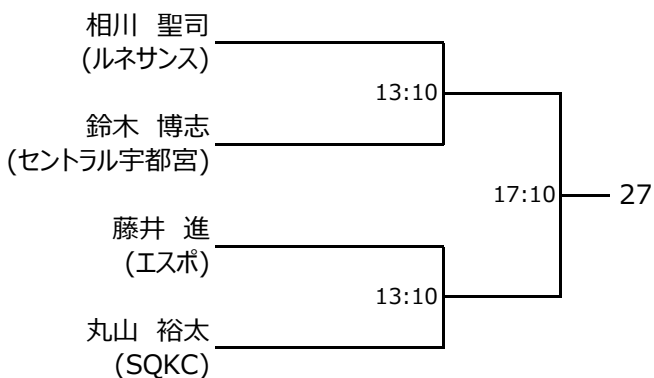

#### 【アイガードについて】

- ・ジュニア選手(19歳未満)は、すべてのカテゴリーにおいてWSF公認のアイガードを着用してください。

選手権男子本戦

選手権女子本戦

選手権男子予選(1/2)

全て 2月23日(木・祝)

選手権男子予選(2/2)

全て 2月23日(木・祝)

選手権女子予選  
 全て 2月23日(木・祝)

フレンド男子  
 全て 2月26日(日)

フレンド男子 コンソレーション

フレンド女子  
 全て 2月26日(日)

フレンド女子 コンソレーション

新人男子  
全て 2月25日(土)

新人男子 プレート

小学5・6年生の部  
 全て 2月25日(土)