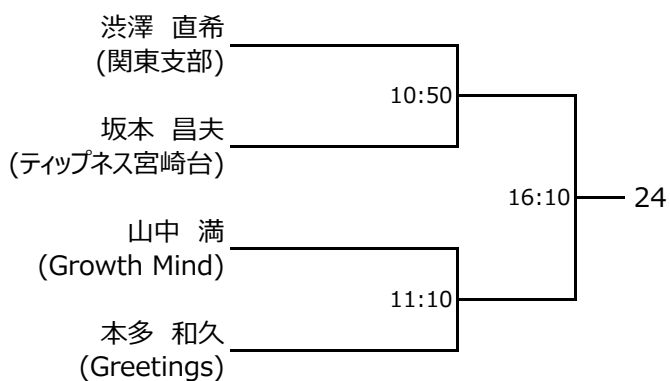

#### 【アイガードについて】

- ・ジュニア選手(19歳未満)は、すべてのカテゴリーにおいてWSF公認のアイガードを着用してください。

選手権男子本戦

選手権女子本戦

選手権男子予選(1/2)

全て 2月23日(木・祝)

選手権男子予選(2/2)

全て 2月23日(木・祝)