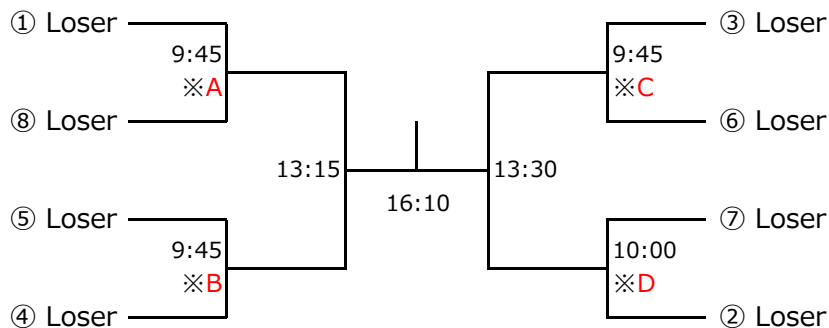

選手権女子予選  
 全て 2月23日(木・祝)

フレンド男子  
 全て 2月26日(日)

フレンド男子 コンソレーション

フレンド女子  
 全て 2月26日(日)

フレンド女子 コンソレーション

新人男子  
全て 2月25日(土)

新人男子 プレート

小学5・6年生の部  
 全て 2月25日(土)

小学5・6年生の部 5～8位決定戦

小学5・6年生の部 プレート

小学5・6年生の部 クラシックプレート

小学4年生以下の部  
 全て 2月26日(日)

小学4年生以下の部 5～8位決定戦

小学4年生以下の部 プレート

小学4年生以下の部 クラシックプレート