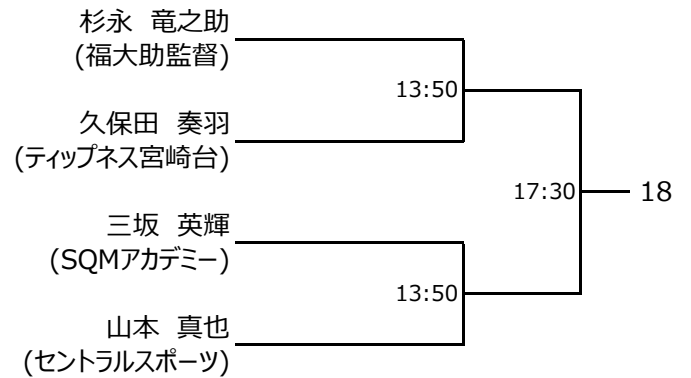

#### 【アイガードについて】

- ・ジュニア選手(19歳未満)は、すべてのカテゴリーにおいてWSF公認のアイガードを着用してください。

選手権男子本戦

選手権女子本戦

選手権男子予選(1/2)

全て 2月23日(木・祝)

選手権男子予選(2/2)

全て 2月23日(木・祝)

選手権女子予選  
 全て 2月23日(木・祝)

フレンド男子  
 全て 2月26日(日)

フレンド男子 コンソレーション

フレンド女子  
 全て 2月26日(日)

フレンド女子 コンソレーション

新人男子  
全て 2月25日(土)

新人男子 プレート

小学5・6年生の部  
 全て 2月25日(土)