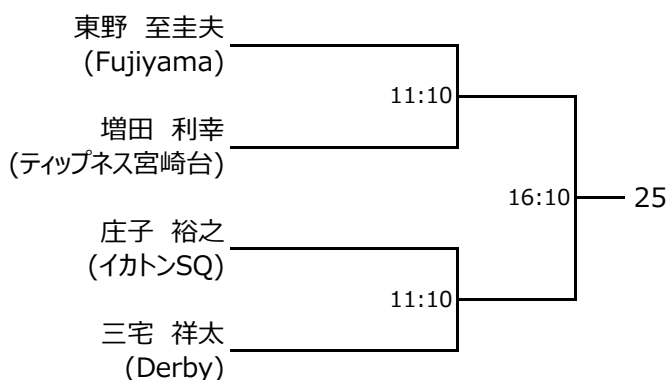

#### 【アイガードについて】

- ・ジュニア選手(19歳未満)は、すべてのカテゴリーにおいてWSF公認のアイガードを着用してください。

選手権男子本戦

選手権女子本戦

選手権男子予選(1/2)

全て 2月23日(木・祝)

選手権男子予選(2/2)

全て 2月23日(木・祝)

選手権女子予選  
 全て 2月23日(木・祝)

フレンド男子  
 全て 2月26日(日)

フレンド男子 コンソレーション

フレンド女子  
 全て 2月26日(日)

フレンド女子 コンソレーション

新人男子  
全て 2月25日(土)

新人男子 プレート

小学5・6年生の部  
 全て 2月25日(土)