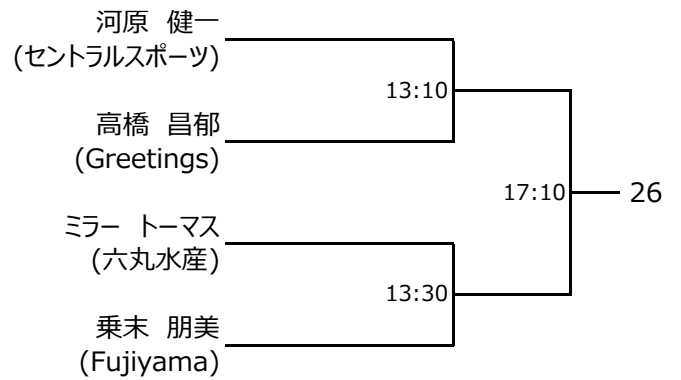

#### 【アイガードについて】

- ・ジュニア選手(19歳未満)は、すべてのカテゴリーにおいてWSF公認のアイガードを着用してください。

選手権男子本戦

選手権女子本戦

選手権男子予選(1/2)

全て 2月23日(木・祝)

選手権男子予選(2/2)

全て 2月23日(木・祝)

選手権女子予選  
 全て 2月23日(木・祝)

フレンド男子  
 全て 2月26日(日)

フレンド男子 コンソレーション

フレンド女子  
 全て 2月26日(日)

フレンド女子 コンソレーション

新人男子  
全て 2月25日(土)

新人男子 プレート

小学5・6年生の部  
 全て 2月25日(土)