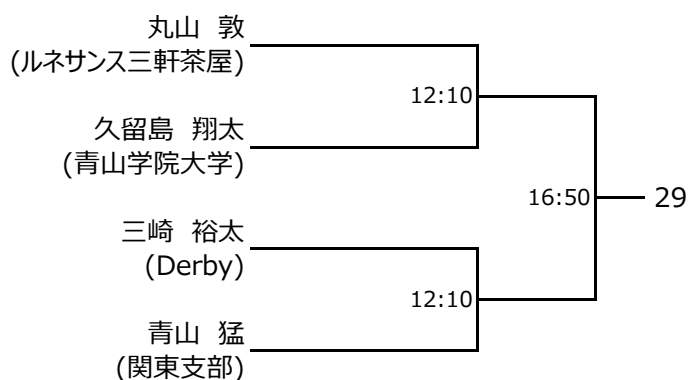

#### 【アイガードについて】

- ・ジュニア選手(19歳未満)は、すべてのカテゴリーにおいてWSF公認のアイガードを着用してください。

選手権男子本戦

選手権女子本戦

選手権男子予選(1/2)

全て 2月23日(木・祝)

選手権男子予選(2/2)

全て 2月23日(木・祝)

選手権女子予選  
 全て 2月23日(木・祝)

フレンド男子  
 全て 2月26日(日)

フレンド男子 コンソレーション

フレンド女子  
 全て 2月26日(日)

フレンド女子 コンソレーション

新人男子  
全て 2月25日(土)

新人男子 プレート

小学5・6年生の部  
 全て 2月25日(土)