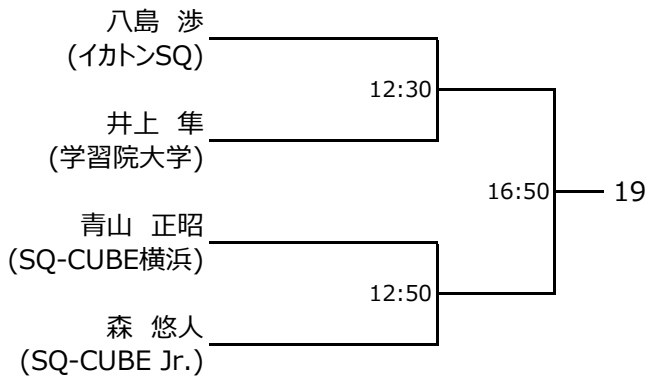

#### 【アイガードについて】

- ・ジュニア選手(19歳未満)は、すべてのカテゴリーにおいてWSF公認のアイガードを着用してください。

選手権男子本戦

選手権女子本戦

選手権男子予選(1/2)

全て 2月23日(木・祝)

選手権男子予選(2/2)

全て 2月23日(木・祝)

選手権女子予選  
 全て 2月23日(木・祝)

フレンド男子  
 全て 2月26日(日)

フレンド男子 コンソレーション

フレンド女子  
 全て 2月26日(日)

フレンド女子 コンソレーション

新人男子  
全て 2月25日(土)

新人男子 プレート

小学5・6年生の部  
 全て 2月25日(土)