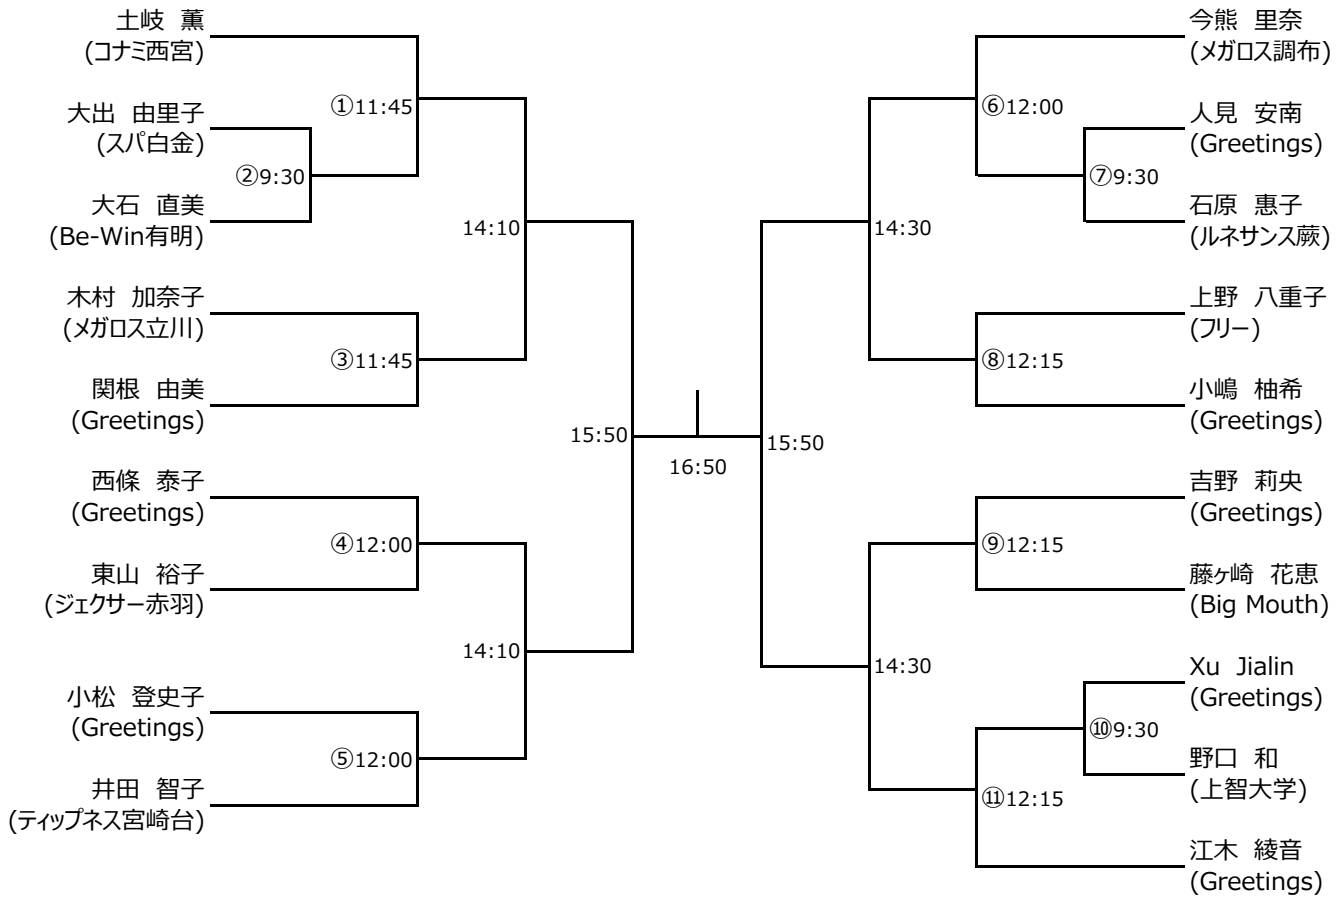

選手権女子予選  
 全て 2月23日(木・祝)

フレンド男子  
 全て 2月26日(日)

フレンド男子 コンソレーション

フレンド女子  
 全て 2月26日(日)

フレンド女子 コンソレーション

新人男子  
全て 2月25日(土)

新人男子 プレート

小学5・6年生の部  
 全て 2月25日(土)

小学5・6年生の部 5～8位決定戦

小学5・6年生の部 プレート

小学5・6年生の部 クラシックプレート

小学4年生以下の部  
 全て 2月26日(日)

小学4年生以下の部 5～8位決定戦

小学4年生以下の部 プレート

小学4年生以下の部 クラシックプレート