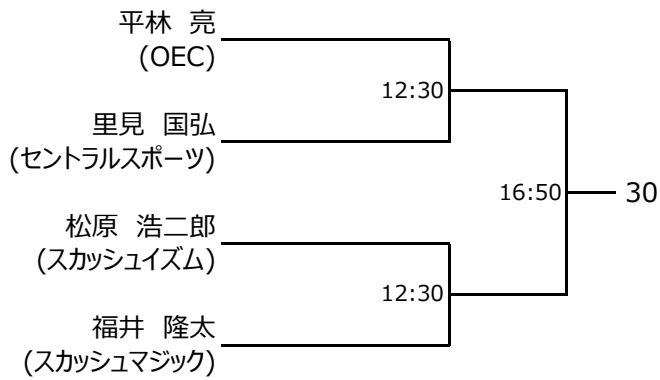

#### 【アイガードについて】

- ・ジュニア選手(19歳未満)は、すべてのカテゴリーにおいてWSF公認のアイガードを着用してください。

選手権男子本戦

選手権女子本戦

選手権男子予選(1/2)

全て 2月23日(木・祝)

選手権男子予選(2/2)

全て 2月23日(木・祝)

選手権女子予選  
 全て 2月23日(木・祝)

フレンド男子  
 全て 2月26日(日)

フレンド男子 コンソレーション

フレンド女子  
 全て 2月26日(日)

フレンド女子 コンソレーション

新人男子  
全て 2月25日(土)

新人男子 プレート

小学5・6年生の部  
 全て 2月25日(土)