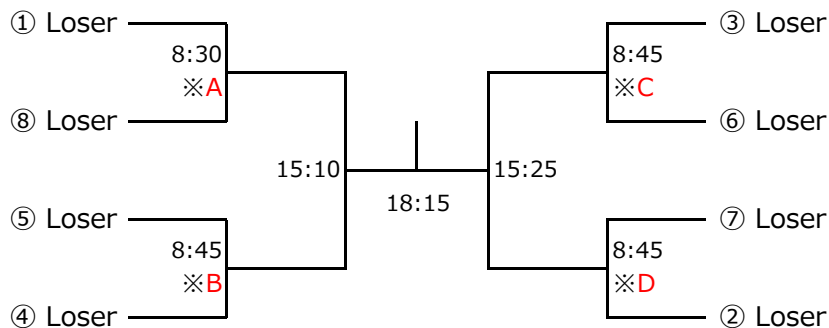

#### 【アイガードについて】

- ・ジュニア選手(19歳未満)は、すべてのカテゴリーにおいてWSF公認のアイガードを着用してください。

選手権男子本戦

選手権女子本戦

選手権男子予選(1/2)

全て 2月23日(木・祝)

選手権男子予選(2/2)

全て 2月23日(木・祝)

選手権女子予選  
 全て 2月23日(木・祝)

フレンド男子  
 全て 2月26日(日)

フレンド男子 コンソレーション

フレンド女子  
 全て 2月26日(日)

フレンド女子 コンソレーション

新人男子  
全て 2月25日(土)

新人男子 プレート

小学5・6年生の部  
 全て 2月25日(土)

小学5・6年生の部 5～8位決定戦

小学5・6年生の部 プレート

小学5・6年生の部 クラシックプレート

小学4年生以下の部  
 全て 2月26日(日)

小学4年生以下の部 5～8位決定戦

小学4年生以下の部 プレート

小学4年生以下の部 クラシックプレート