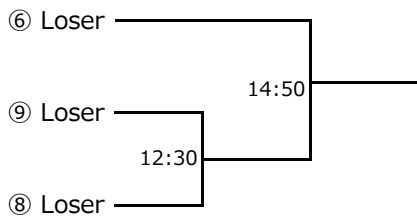

#### 【アイガードについて】

- ・ジュニア選手(19歳未満)は、すべてのカテゴリーにおいてWSF公認のアイガードを着用してください。

選手権男子本戦

選手権女子本戦

選手権男子予選(1/2)

全て 2月23日(木・祝)

選手権男子予選(2/2)

全て 2月23日(木・祝)

選手権女子予選  
 全て 2月23日(木・祝)

フレンド男子  
 全て 2月26日(日)

フレンド男子 コンソレーション

フレンド女子  
 全て 2月26日(日)

フレンド女子 コンソレーション

新人男子  
全て 2月25日(土)

新人男子 プレート

小学5・6年生の部  
 全て 2月25日(土)