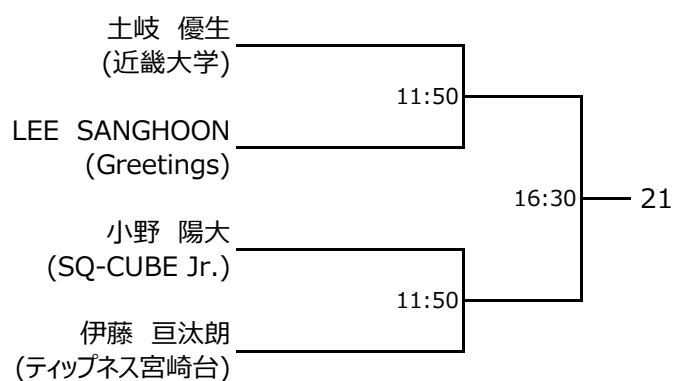

#### 【アイガードについて】

- ・ジュニア選手(19歳未満)は、すべてのカテゴリーにおいてWSF公認のアイガードを着用してください。

選手権男子本戦

選手権女子本戦

選手権男子予選(1/2)

全て 2月23日(木・祝)

選手権男子予選(2/2)

全て 2月23日(木・祝)