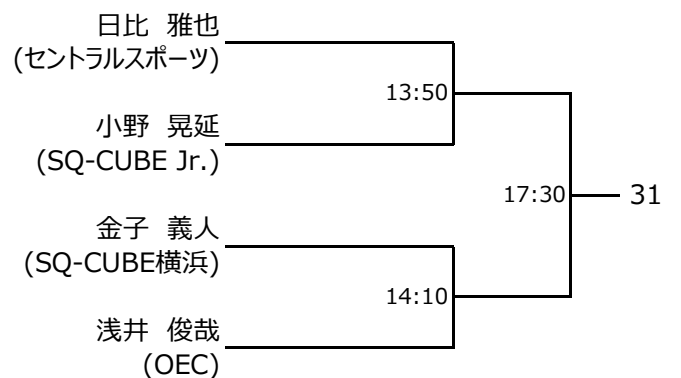

#### 【アイガードについて】

- ・ジュニア選手(19歳未満)は、すべてのカテゴリーにおいてWSF公認のアイガードを着用してください。

選手権男子本戦

選手権女子本戦

選手権男子予選(1/2)

全て 2月23日(木・祝)

選手権男子予選(2/2)

全て 2月23日(木・祝)