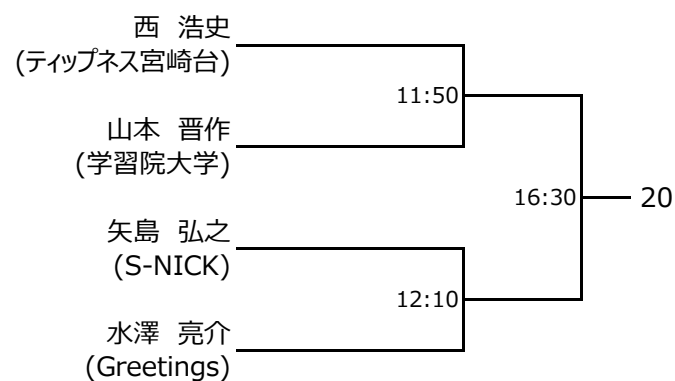

#### 【アイガードについて】

- ・ジュニア選手(19歳未満)は、すべてのカテゴリーにおいてWSF公認のアイガードを着用してください。

選手権男子本戦

選手権女子本戦

選手権男子予選(1/2)

全て 2月23日(木・祝)

選手権男子予選(2/2)

全て 2月23日(木・祝)

選手権女子予選  
 全て 2月23日(木・祝)

フレンド男子  
 全て 2月26日(日)

フレンド男子 コンソレーション

フレンド女子  
 全て 2月26日(日)

フレンド女子 コンソレーション

新人男子  
全て 2月25日(土)

新人男子 プレート

小学5・6年生の部  
 全て 2月25日(土)