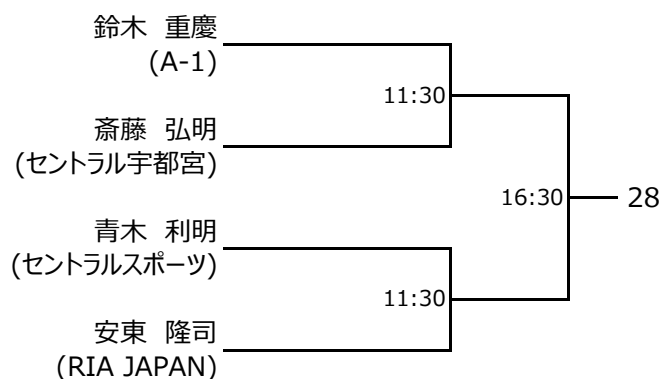

#### 【アイガードについて】

- ・ジュニア選手(19歳未満)は、すべてのカテゴリーにおいてWSF公認のアイガードを着用してください。

選手権男子本戦

選手権女子本戦

選手権男子予選(1/2)

全て 2月23日(木・祝)

選手権男子予選(2/2)

全て 2月23日(木・祝)

選手権女子予選  
 全て 2月23日(木・祝)

フレンド男子  
 全て 2月26日(日)

フレンド男子 コンソレーション

フレンド女子  
 全て 2月26日(日)

フレンド女子 コンソレーション

新人男子  
全て 2月25日(土)

新人男子 プレート

小学5・6年生の部  
 全て 2月25日(土)