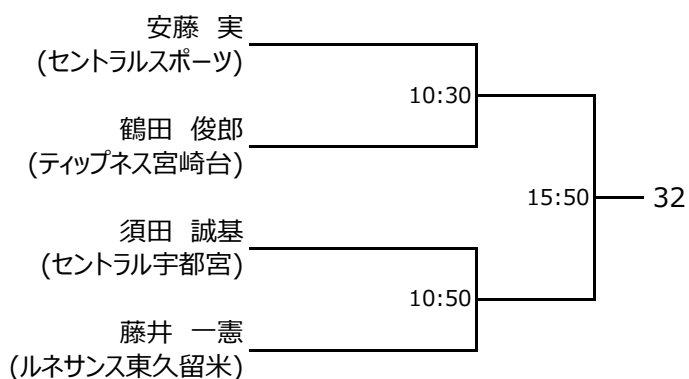

#### 【アイガードについて】

- ・ジュニア選手(19歳未満)は、すべてのカテゴリーにおいてWSF公認のアイガードを着用してください。

選手権男子本戦

選手権女子本戦

選手権男子予選(1/2)

全て 2月23日(木・祝)

選手権男子予選(2/2)

全て 2月23日(木・祝)

選手権女子予選  
 全て 2月23日(木・祝)

フレンド男子  
 全て 2月26日(日)

フレンド男子 コンソレーション

フレンド女子  
 全て 2月26日(日)

フレンド女子 コンソレーション

新人男子  
全て 2月25日(土)

新人男子 プレート

小学5・6年生の部  
 全て 2月25日(土)