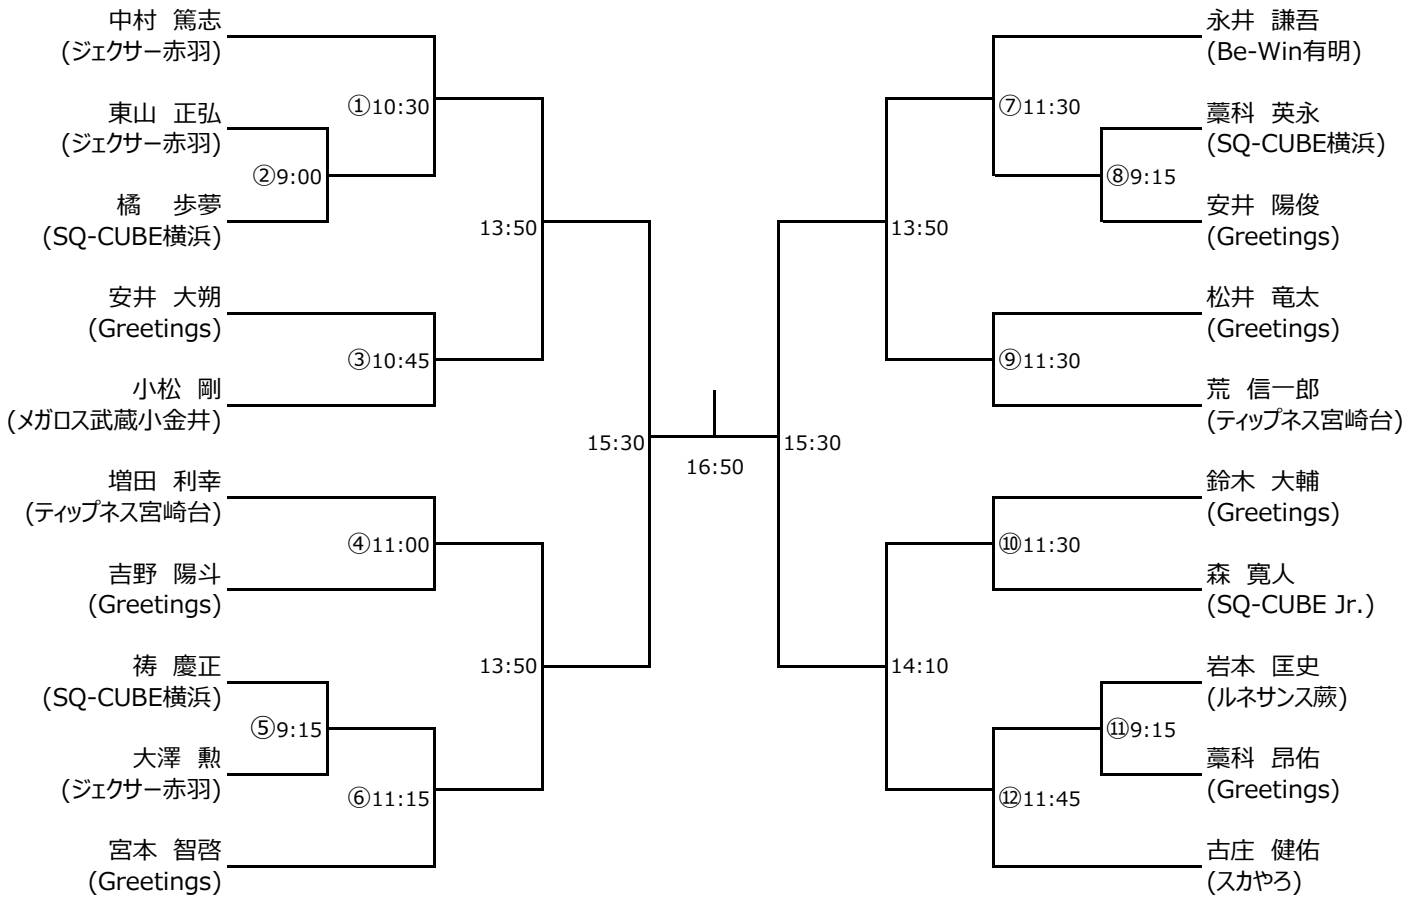

#### 【アイガードについて】

- ・ジュニア選手(19歳未満)は、すべてのカテゴリーにおいてWSF公認のアイガードを着用してください。

選手権男子本戦

選手権女子本戦

選手権男子予選(1/2)

全て 2月23日(木・祝)

選手権男子予選(2/2)

全て 2月23日(木・祝)

選手権女子予選  
 全て 2月23日(木・祝)

フレンド男子  
 全て 2月26日(日)

フレンド男子 コンソレーション

フレンド女子  
 全て 2月26日(日)

フレンド女子 コンソレーション

新人男子  
全て 2月25日(土)

新人男子 プレート

小学5・6年生の部  
 全て 2月25日(土)