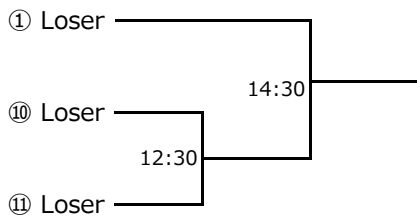

#### 【アイガードについて】

- ・ジュニア選手(19歳未満)は、すべてのカテゴリーにおいてWSF公認のアイガードを着用してください。

選手権男子本戦

選手権女子本戦

選手権男子予選(1/2)

全て 2月23日(木・祝)

選手権男子予選(2/2)

全て 2月23日(木・祝)

選手権女子予選  
 全て 2月23日(木・祝)

フレンド男子  
 全て 2月26日(日)

フレンド男子 コンソレーション

フレンド女子  
 全て 2月26日(日)

フレンド女子 コンソレーション

新人男子  
全て 2月25日(土)

新人男子 プレート

小学5・6年生の部  
 全て 2月25日(土)