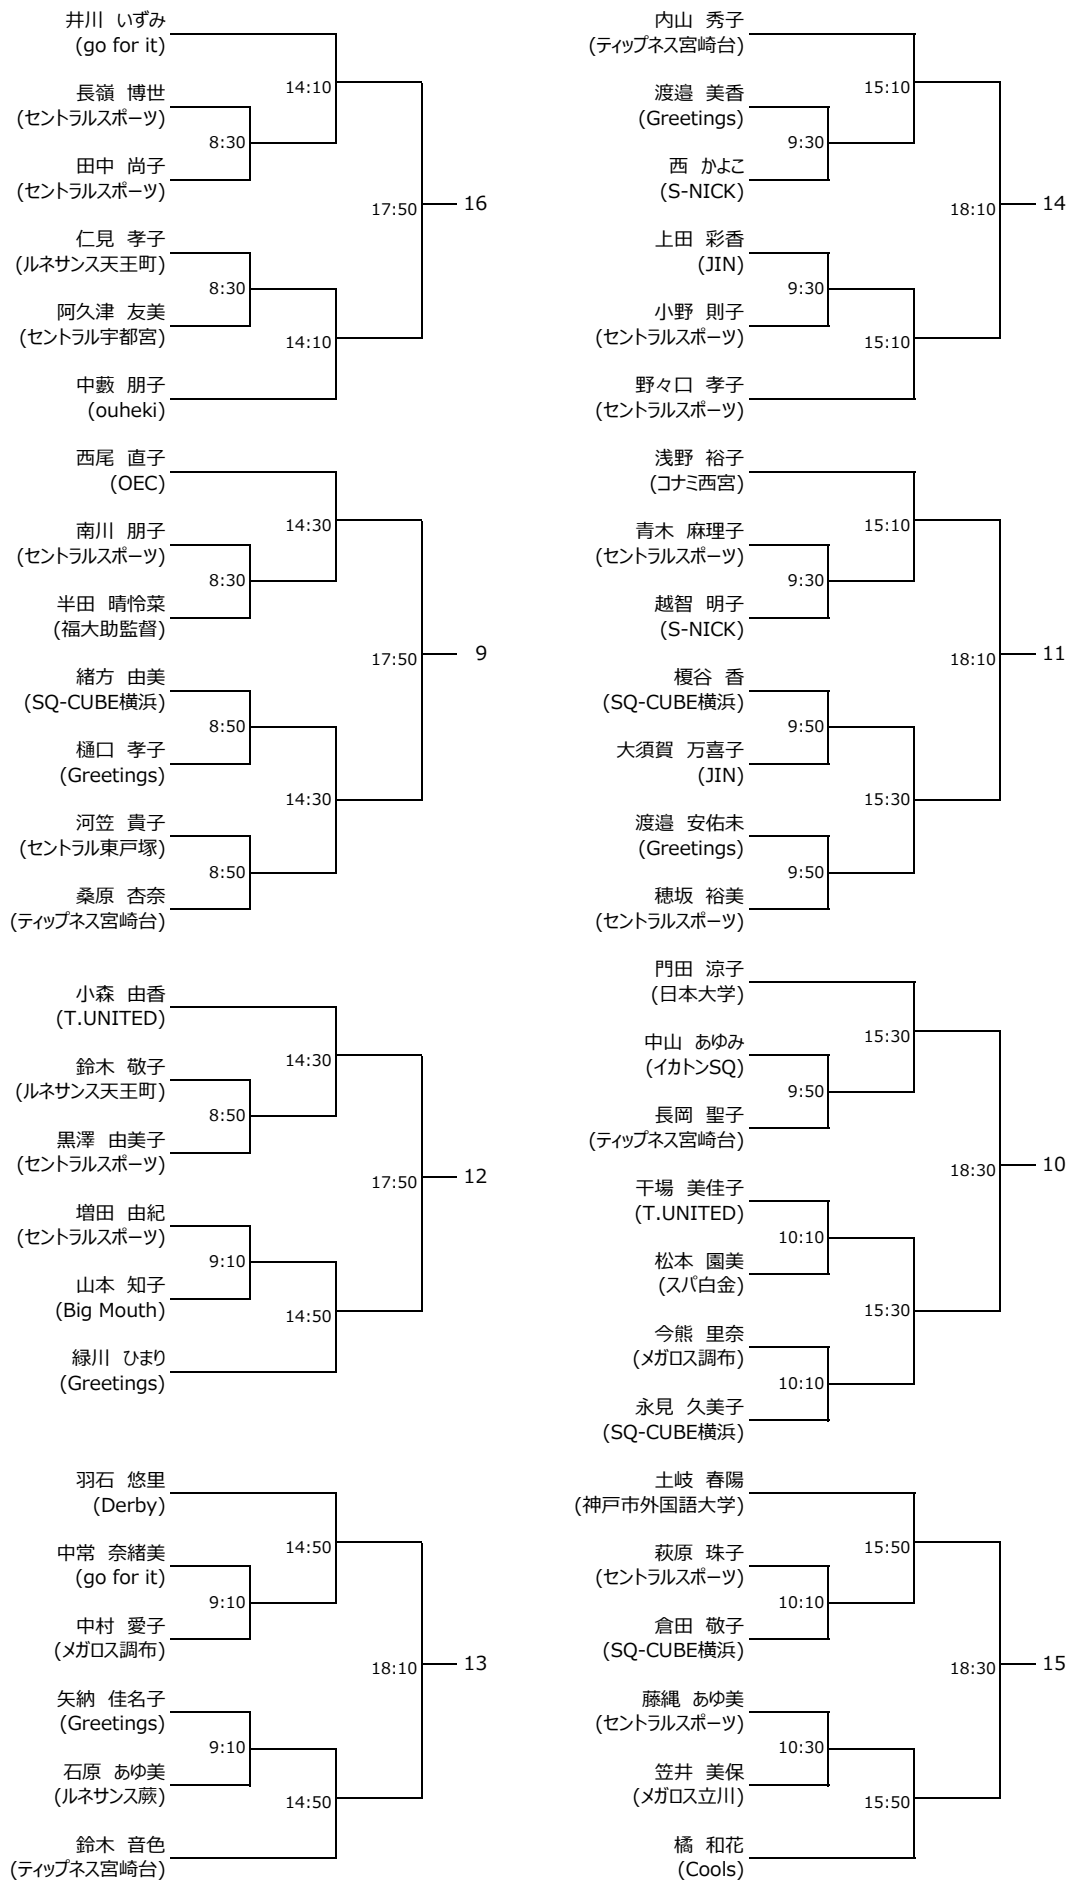

#### 【アイガードについて】

- ・ジュニア選手(19歳未満)は、すべてのカテゴリーにおいてWSF公認のアイガードを着用してください。

選手権男子本戦

選手権女子本戦

選手権男子予選(1/2)

全て 2月23日(木・祝)

選手権男子予選(2/2)

全て 2月23日(木・祝)

選手権女子予選  
 全て 2月23日(木・祝)

フレンド男子  
 全て 2月26日(日)

フレンド男子 コンソレーション

フレンド女子  
 全て 2月26日(日)

フレンド女子 コンソレーション

新人男子  
全て 2月25日(土)

新人男子 プレート

小学5・6年生の部  
 全て 2月25日(土)