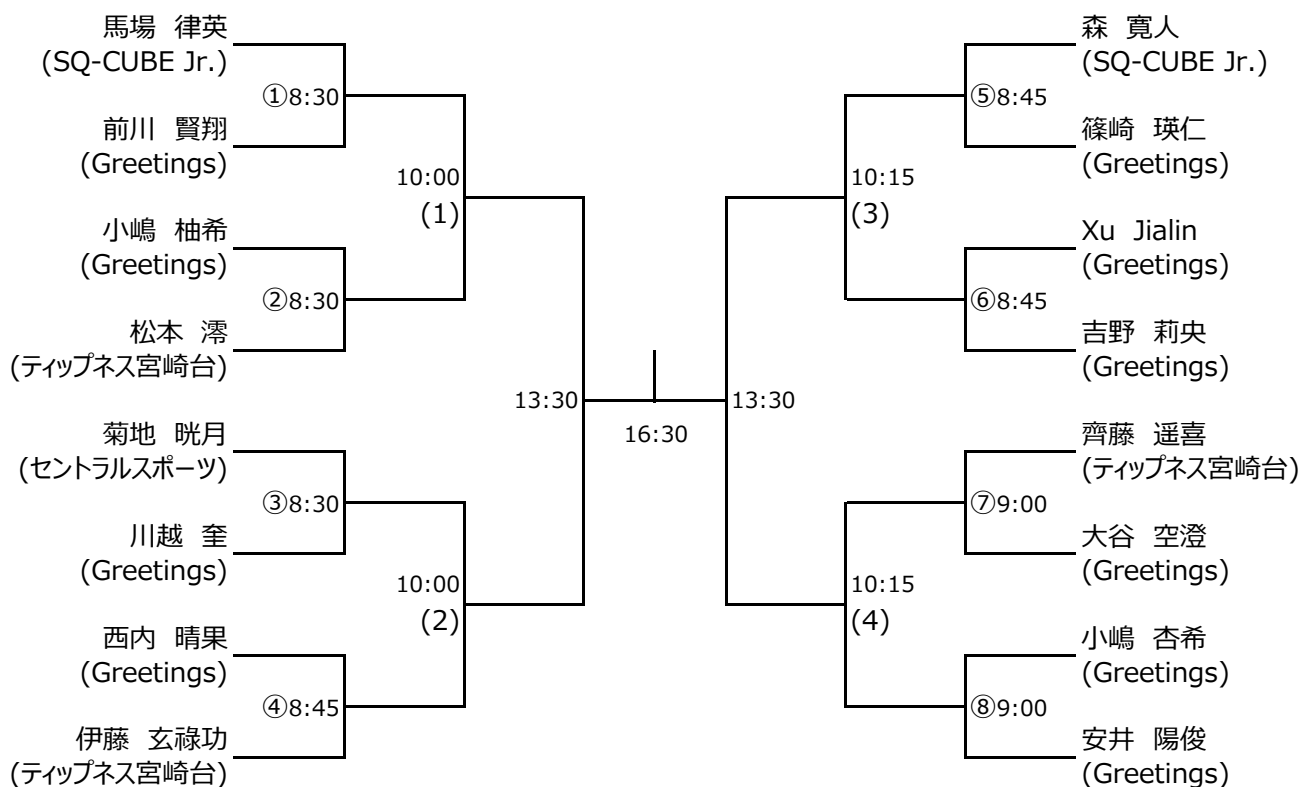

選手権女子予選  
 全て 2月23日(木・祝)

フレンド男子  
 全て 2月26日(日)

フレンド男子 コンソレーション

フレンド女子  
 全て 2月26日(日)

フレンド女子 コンソレーション

新人男子  
全て 2月25日(土)

新人男子 プレート

小学5・6年生の部  
 全て 2月25日(土)

小学5・6年生の部 5～8位決定戦

小学5・6年生の部 プレート

小学5・6年生の部 クラシックプレート

小学4年生以下の部  
 全て 2月26日(日)

小学4年生以下の部 5～8位決定戦

小学4年生以下の部 プレート

小学4年生以下の部 クラシックプレート