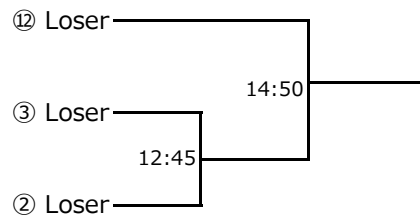

#### 【アイガードについて】

- ・ジュニア選手(19歳未満)は、すべてのカテゴリーにおいてWSF公認のアイガードを着用してください。

選手権男子本戦

選手権女子本戦

選手権男子予選(1/2)

全て 2月23日(木・祝)

選手権男子予選(2/2)

全て 2月23日(木・祝)

選手権女子予選  
 全て 2月23日(木・祝)

フレンド男子  
 全て 2月26日(日)

フレンド男子 コンソレーション

フレンド女子  
 全て 2月26日(日)

フレンド女子 コンソレーション

新人男子  
全て 2月25日(土)

新人男子 プレート

小学5・6年生の部  
 全て 2月25日(土)