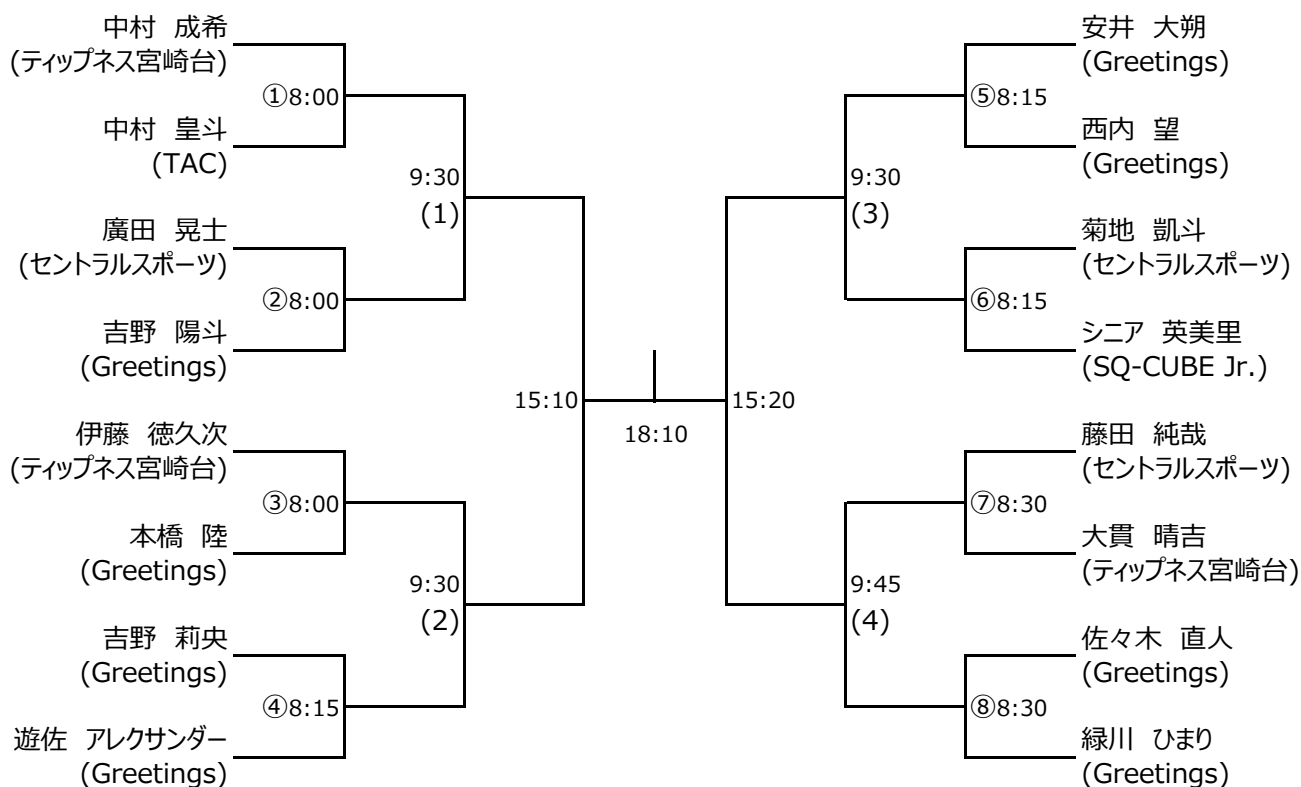

#### 【アイガードについて】

- ・ジュニア選手(19歳未満)は、すべてのカテゴリーにおいてWSF公認のアイガードを着用してください。

選手権男子本戦

選手権女子本戦

選手権男子予選(1/2)

全て 2月23日(木・祝)

選手権男子予選(2/2)

全て 2月23日(木・祝)

選手権女子予選  
 全て 2月23日(木・祝)

フレンド男子  
 全て 2月26日(日)

フレンド男子 コンソレーション

フレンド女子  
 全て 2月26日(日)

フレンド女子 コンソレーション

新人男子  
全て 2月25日(土)

新人男子 プレート

小学5・6年生の部  
 全て 2月25日(土)

小学5・6年生の部 5～8位決定戦

小学5・6年生の部 プレート

小学5・6年生の部 クラシックプレート

小学4年生以下の部  
 全て 2月26日(日)

小学4年生以下の部 5～8位決定戦

小学4年生以下の部 プレート

小学4年生以下の部 クラシックプレート