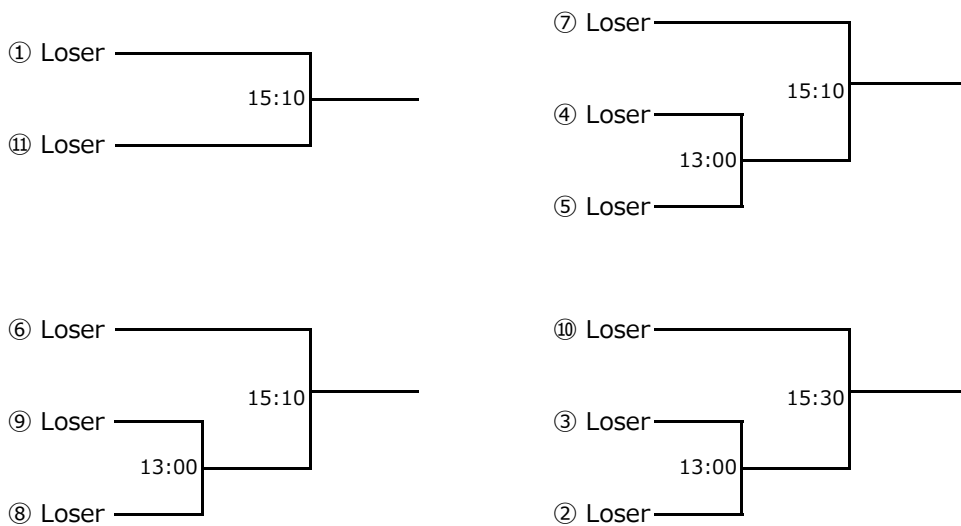

選手権女子予選  
 全て 2月23日(木・祝)

フレンド男子  
 全て 2月26日(日)

フレンド男子 コンソレーション

フレンド女子  
 全て 2月26日(日)

フレンド女子 コンソレーション

新人男子  
全て 2月25日(土)

新人男子 プレート

小学5・6年生の部  
 全て 2月25日(土)

小学5・6年生の部 5～8位決定戦

小学5・6年生の部 プレート

小学5・6年生の部 クラシックプレート

小学4年生以下の部  
 全て 2月26日(日)

小学4年生以下の部 5～8位決定戦

小学4年生以下の部 プレート

小学4年生以下の部 クラシックプレート