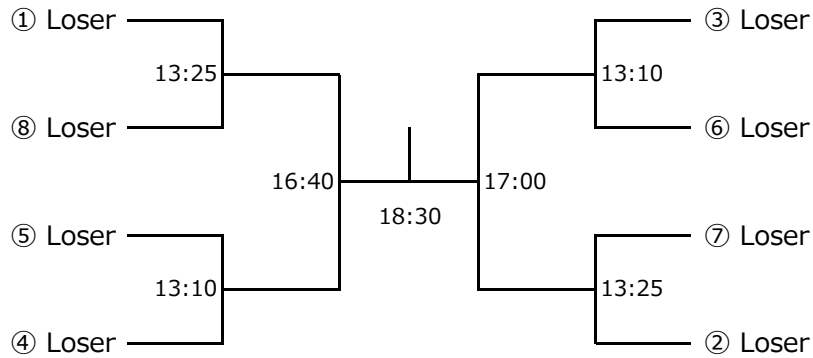

#### 【アイガードについて】

- ・ジュニア選手(19歳未満)は、すべてのカテゴリーにおいてWSF公認のアイガードを着用してください。

選手権男子本戦

選手権女子本戦

選手権男子予選(1/2)

全て 2月23日(木・祝)

選手権男子予選(2/2)

全て 2月23日(木・祝)

選手権女子予選  
 全て 2月23日(木・祝)

フレンド男子  
 全て 2月26日(日)

フレンド男子 コンソレーション

フレンド女子  
 全て 2月26日(日)

フレンド女子 コンソレーション

新人男子  
全て 2月25日(土)

新人男子 プレート

小学5・6年生の部  
 全て 2月25日(土)

小学5・6年生の部 5～8位決定戦

小学5・6年生の部 プレート

小学5・6年生の部 クラシックプレート

小学4年生以下の部  
 全て 2月26日(日)

小学4年生以下の部 5～8位決定戦

小学4年生以下の部 プレート

小学4年生以下の部 クラシックプレート