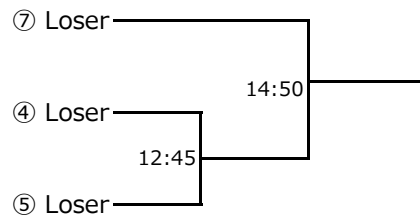

#### 【アイガードについて】

- ・ジュニア選手(19歳未満)は、すべてのカテゴリーにおいてWSF公認のアイガードを着用してください。

選手権男子本戦

選手権女子本戦

選手権男子予選(1/2)

全て 2月23日(木・祝)

選手権男子予選(2/2)

全て 2月23日(木・祝)

選手権女子予選  
 全て 2月23日(木・祝)

フレンド男子  
 全て 2月26日(日)

フレンド男子 コンソレーション

フレンド女子  
 全て 2月26日(日)

フレンド女子 コンソレーション

新人男子  
全て 2月25日(土)

新人男子 プレート

小学5・6年生の部  
 全て 2月25日(土)