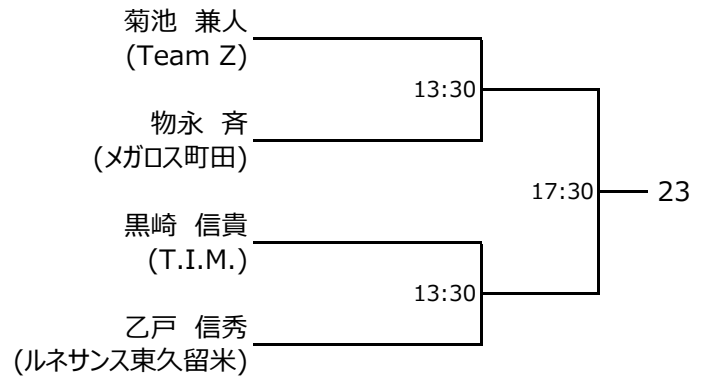

#### 【アイガードについて】

- ・ジュニア選手(19歳未満)は、すべてのカテゴリーにおいてWSF公認のアイガードを着用してください。

選手権男子本戦

選手権女子本戦

選手権男子予選(1/2)

全て 2月23日(木・祝)

選手権男子予選(2/2)

全て 2月23日(木・祝)

選手権女子予選  
 全て 2月23日(木・祝)

フレンド男子  
 全て 2月26日(日)

フレンド男子 コンソレーション

フレンド女子  
 全て 2月26日(日)

フレンド女子 コンソレーション

新人男子  
全て 2月25日(土)

新人男子 プレート

小学5・6年生の部  
 全て 2月25日(土)