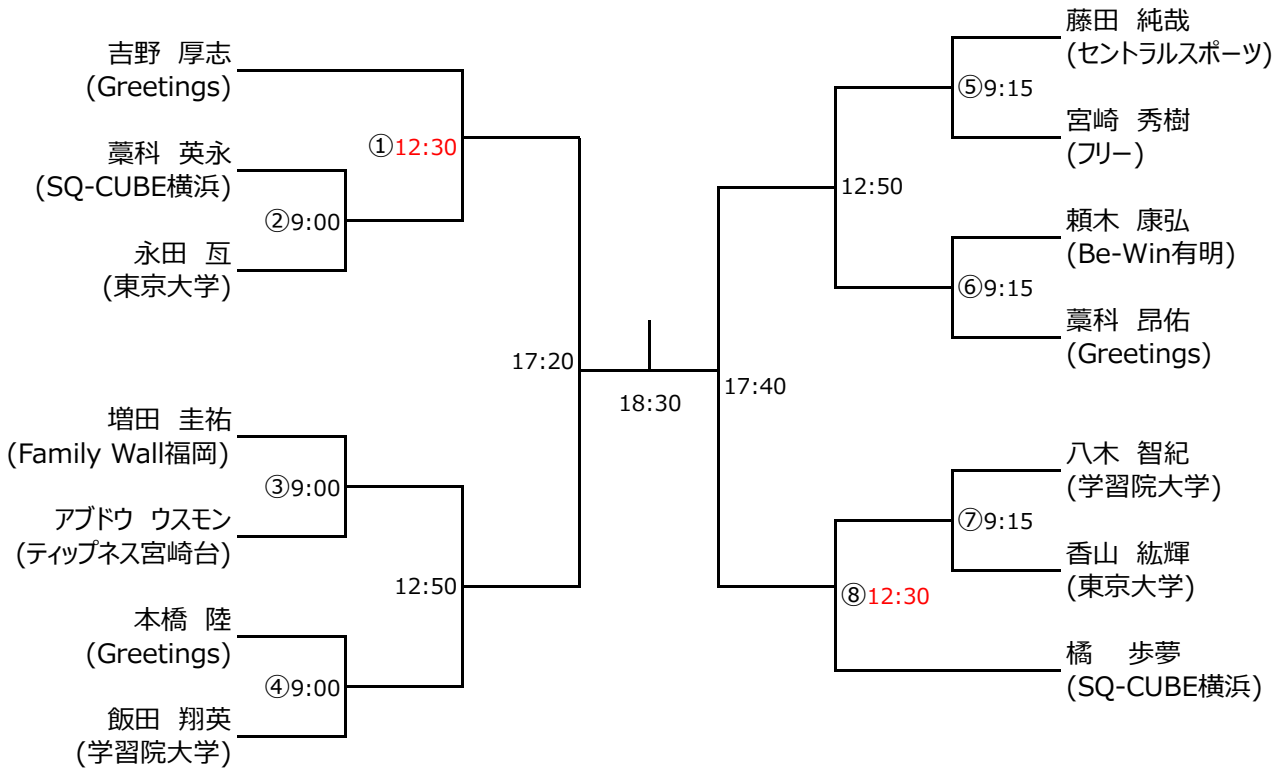

#### 【アイガードについて】

- ・ジュニア選手(19歳未満)は、すべてのカテゴリーにおいてWSF公認のアイガードを着用してください。

選手権男子本戦

選手権女子本戦

選手権男子予選(1/2)

全て 2月23日(木・祝)

選手権男子予選(2/2)

全て 2月23日(木・祝)

選手権女子予選  
 全て 2月23日(木・祝)

フレンド男子  
 全て 2月26日(日)

フレンド男子 コンソレーション

フレンド女子  
 全て 2月26日(日)

フレンド女子 コンソレーション

新人男子  
全て 2月25日(土)

新人男子 プレート

小学5・6年生の部  
 全て 2月25日(土)

小学5・6年生の部 5～8位決定戦

小学5・6年生の部 プレート

小学5・6年生の部 クラシックプレート

小学4年生以下の部  
 全て 2月26日(日)

小学4年生以下の部 5～8位決定戦

小学4年生以下の部 プレート

小学4年生以下の部 クラシックプレート