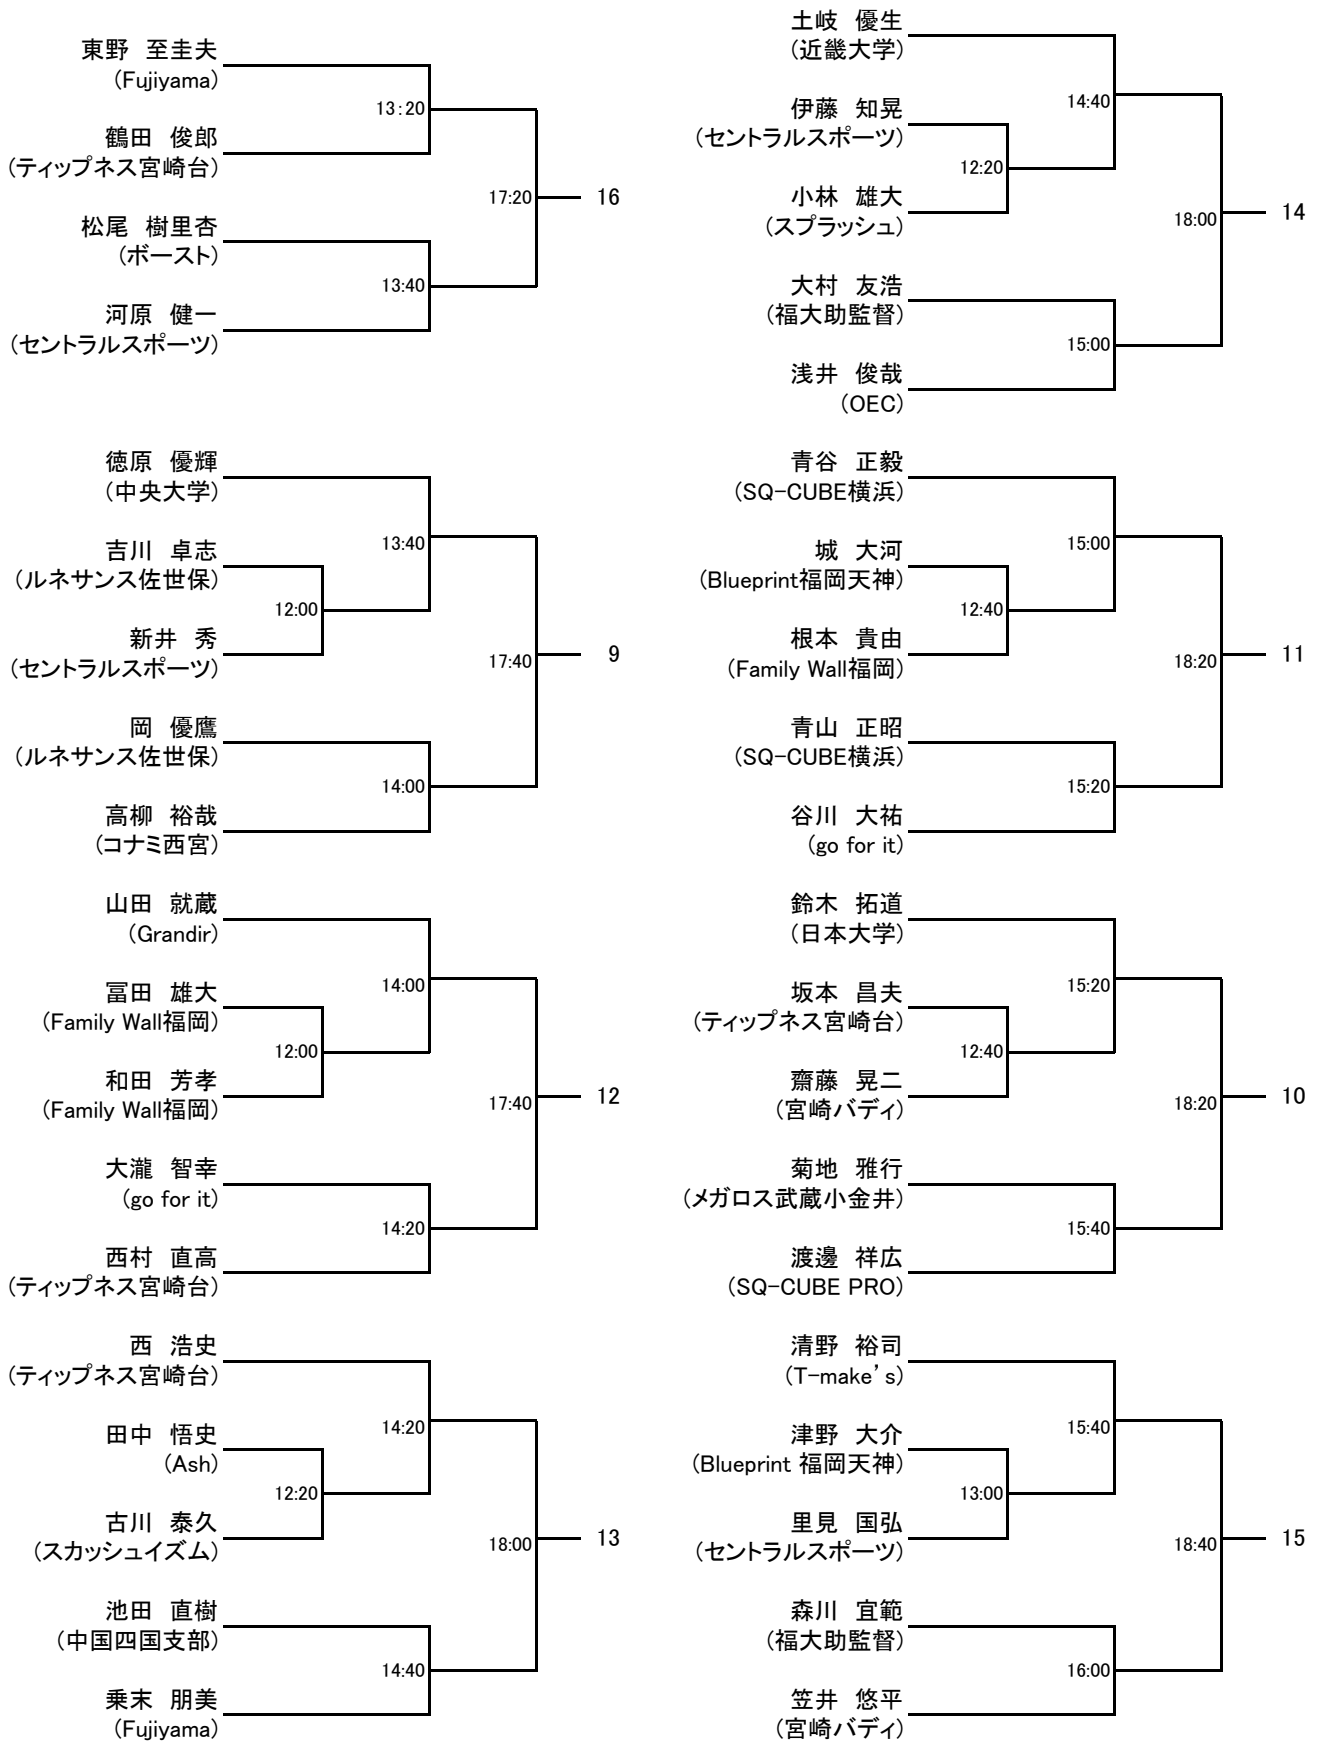

選手権男子本戦  
1月22日

1月21日

1月21日

選手権女子本戦

選手権男子予選 1月20日(金)

選手権女子予選

フレンド男子  
1月22日

1月21日

1月21日

3位決定戦

フレンド女子 全て1月21日

	水上 千草 セントラルスポーツ	銀鏡 陽子 宮崎バディ	大森 華乃 日本大学	伊東 瞳 福大助監督	順位
水上 千草 セントラルスポーツ					
銀鏡 陽子 宮崎バディ					
大森 華乃 日本大学					
伊東 瞳 福大助監督					

開始時刻	対戦		
13:00	水上 千草 セントラルスポーツ	vs.	銀鏡 陽子 宮崎バディ
13:00	大森 華乃 日本大学	vs.	伊東 瞳 福大助監督
15:20	水上 千草 セントラルスポーツ	vs.	大森 華乃 日本大学
15:20	銀鏡 陽子 宮崎バディ	vs.	伊東 瞳 福大助監督
17:20	伊東 瞳 福大助監督	vs.	水上 千草 セントラルスポーツ
17:20	大森 華乃 日本大学	vs.	銀鏡 陽子 宮崎バディ