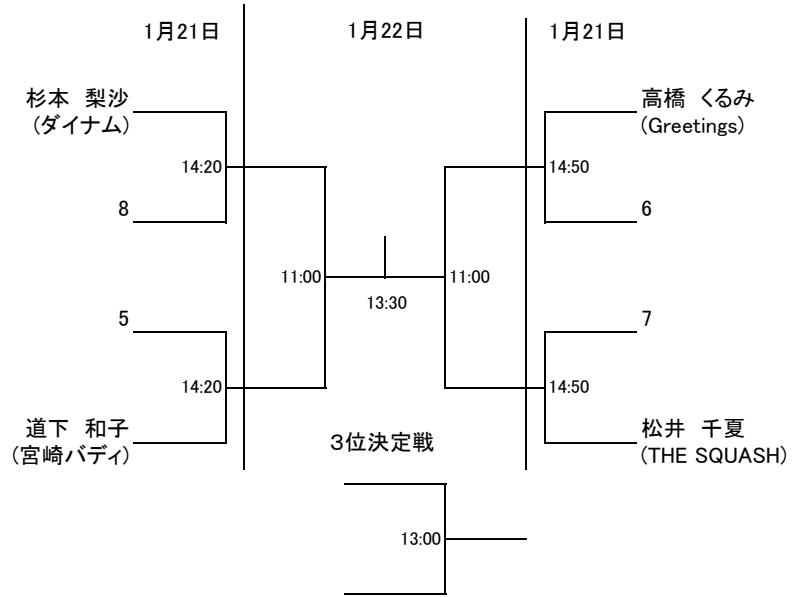

選手権男子本戦  
1月22日

1月21日

1月21日

選手権女子本戦

選手権男子予選 1月20日(金)

選手権女子予選

フレンド男子  
1月22日

1月21日

1月21日

3位決定戦

フレンド女子 全て1月21日

	水上 千草 セントラルスポーツ	銀鏡 陽子 宮崎バディ	大森 華乃 日本大学	伊東 瞳 福大助監督	順位
水上 千草 セントラルスポーツ					
銀鏡 陽子 宮崎バディ					
大森 華乃 日本大学					
伊東 瞳 福大助監督					

開始時刻	対戦		
13:00	水上 千草 セントラルスポーツ	vs.	銀鏡 陽子 宮崎バディ
13:00	大森 華乃 日本大学	vs.	伊東 瞳 福大助監督
15:20	水上 千草 セントラルスポーツ	vs.	大森 華乃 日本大学
15:20	銀鏡 陽子 宮崎バディ	vs.	伊東 瞳 福大助監督
17:20	伊東 瞳 福大助監督	vs.	水上 千草 セントラルスポーツ
17:20	大森 華乃 日本大学	vs.	銀鏡 陽子 宮崎バディ