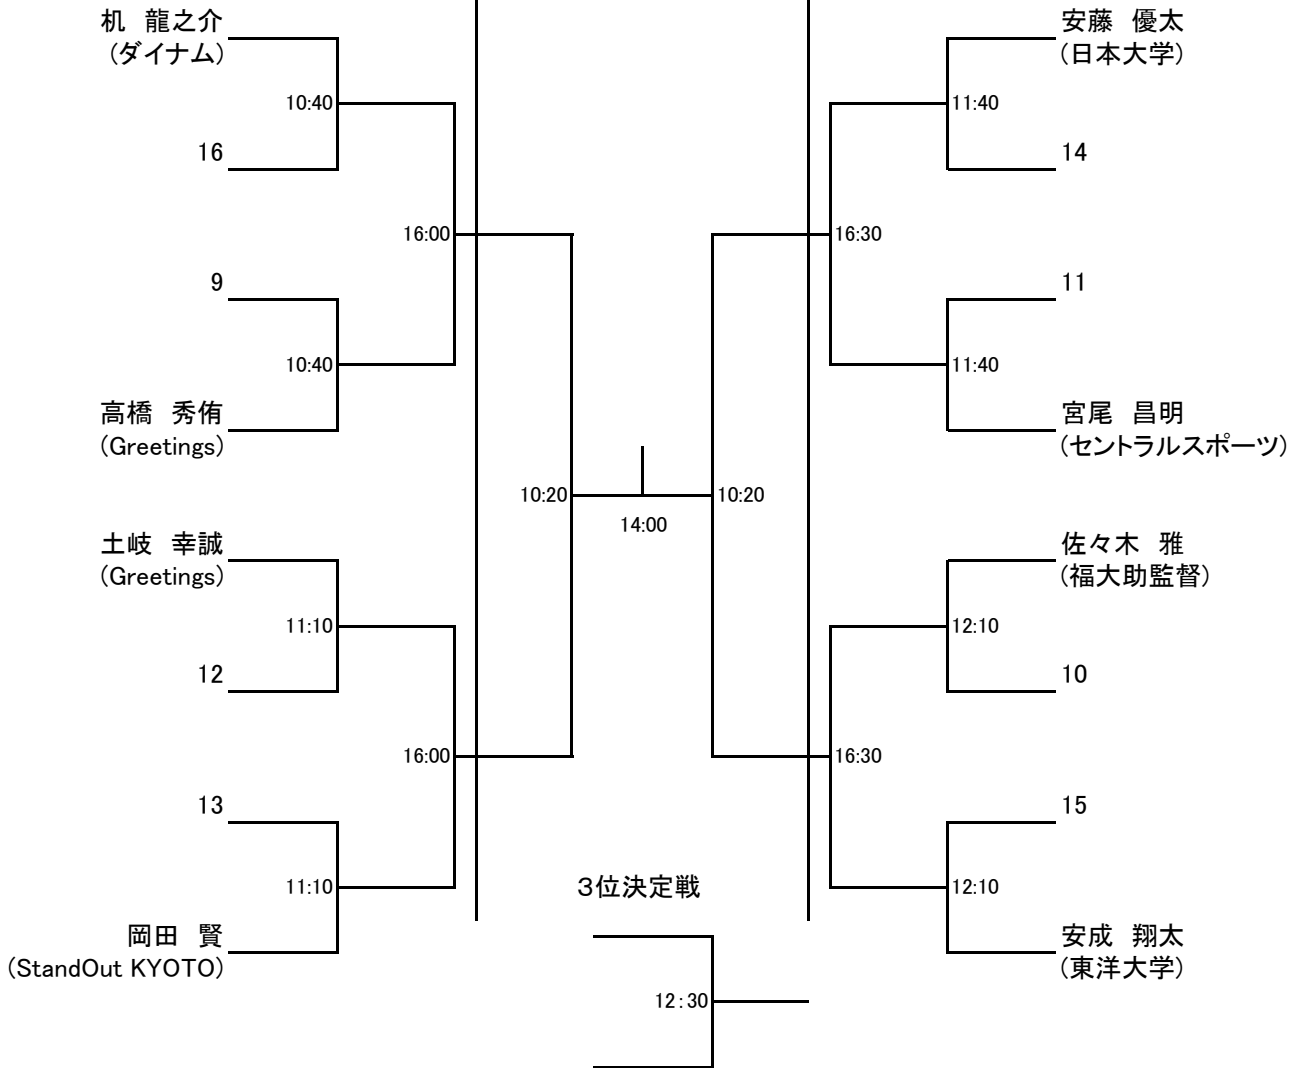

選手権男子本戦  
1月22日

1月21日

1月21日

選手権女子本戦

選手権男子予選 1月20日(金)

選手権女子予選

フレンド男子  
1月22日

1月21日

1月21日

3位決定戦

フレンド女子 全て1月21日

	水上 千草 セントラルスポーツ	銀鏡 陽子 宮崎バディ	大森 華乃 日本大学	伊東 瞳 福大助監督	順位
水上 千草 セントラルスポーツ					
銀鏡 陽子 宮崎バディ					
大森 華乃 日本大学					
伊東 瞳 福大助監督					

開始時刻	対戦		
13:00	水上 千草 セントラルスポーツ	vs.	銀鏡 陽子 宮崎バディ
13:00	大森 華乃 日本大学	vs.	伊東 瞳 福大助監督
15:20	水上 千草 セントラルスポーツ	vs.	大森 華乃 日本大学
15:20	銀鏡 陽子 宮崎バディ	vs.	伊東 瞳 福大助監督
17:20	伊東 瞳 福大助監督	vs.	水上 千草 セントラルスポーツ
17:20	大森 華乃 日本大学	vs.	銀鏡 陽子 宮崎バディ

1月21日

11:30	A組3位	vs.	B組3位
11:30	A組2位	vs.	B組2位
11:50	A組1位	vs.	B組1位

1月22日