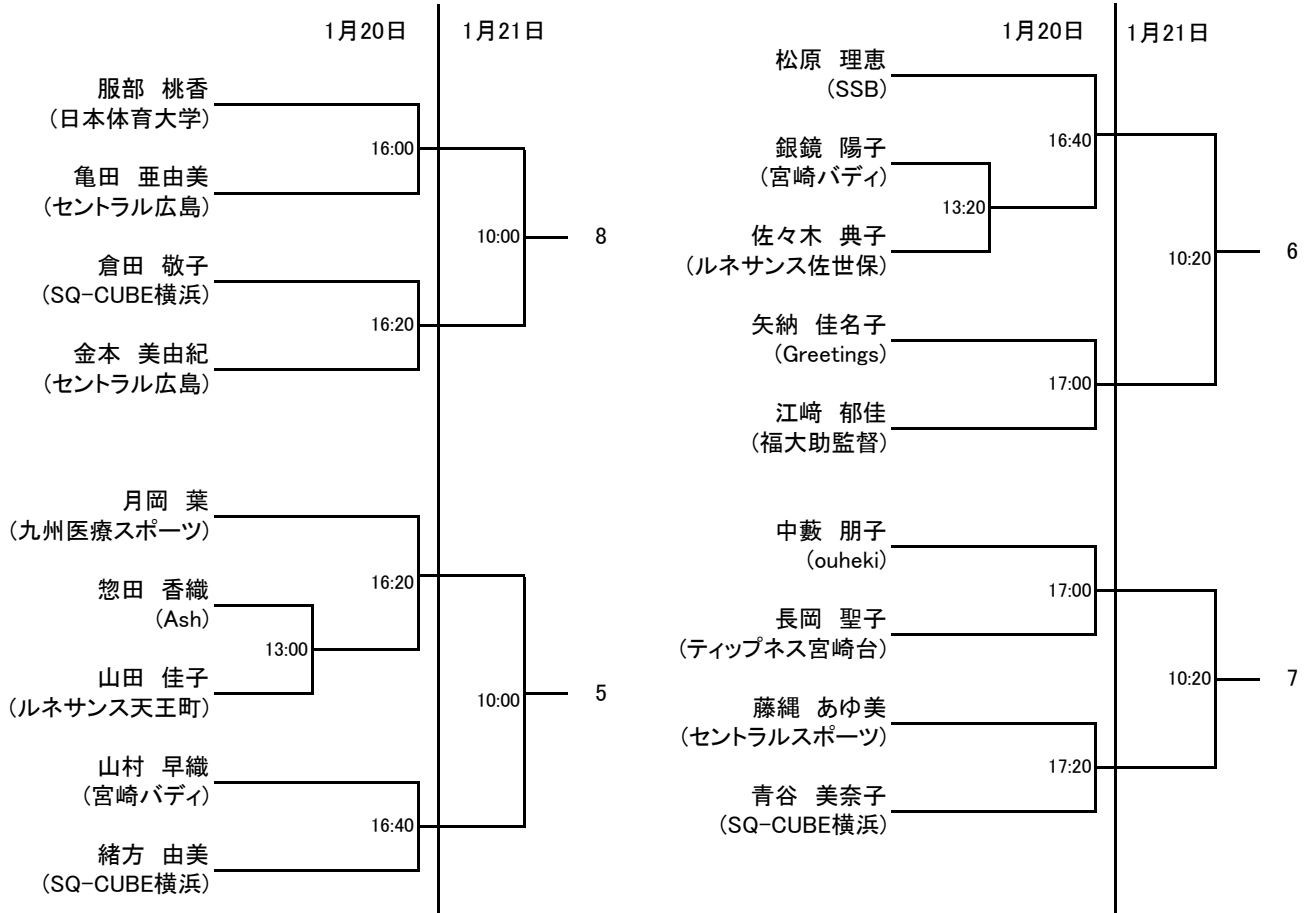

選手権男子本戦  
1月22日

1月21日

1月21日

選手権女子本戦

選手権男子予選 1月20日(金)

選手権女子予選

フレンド男子  
1月22日

1月21日

1月21日

3位決定戦

フレンド女子 全て1月21日

	水上 千草 セントラルスポーツ	銀鏡 陽子 宮崎バディ	大森 華乃 日本大学	伊東 瞳 福大助監督	順位
水上 千草 セントラルスポーツ					
銀鏡 陽子 宮崎バディ					
大森 華乃 日本大学					
伊東 瞳 福大助監督					

開始時刻	対戦		
13:00	水上 千草 セントラルスポーツ	vs.	銀鏡 陽子 宮崎バディ
13:00	大森 華乃 日本大学	vs.	伊東 瞳 福大助監督
15:20	水上 千草 セントラルスポーツ	vs.	大森 華乃 日本大学
15:20	銀鏡 陽子 宮崎バディ	vs.	伊東 瞳 福大助監督
17:20	伊東 瞳 福大助監督	vs.	水上 千草 セントラルスポーツ
17:20	大森 華乃 日本大学	vs.	銀鏡 陽子 宮崎バディ