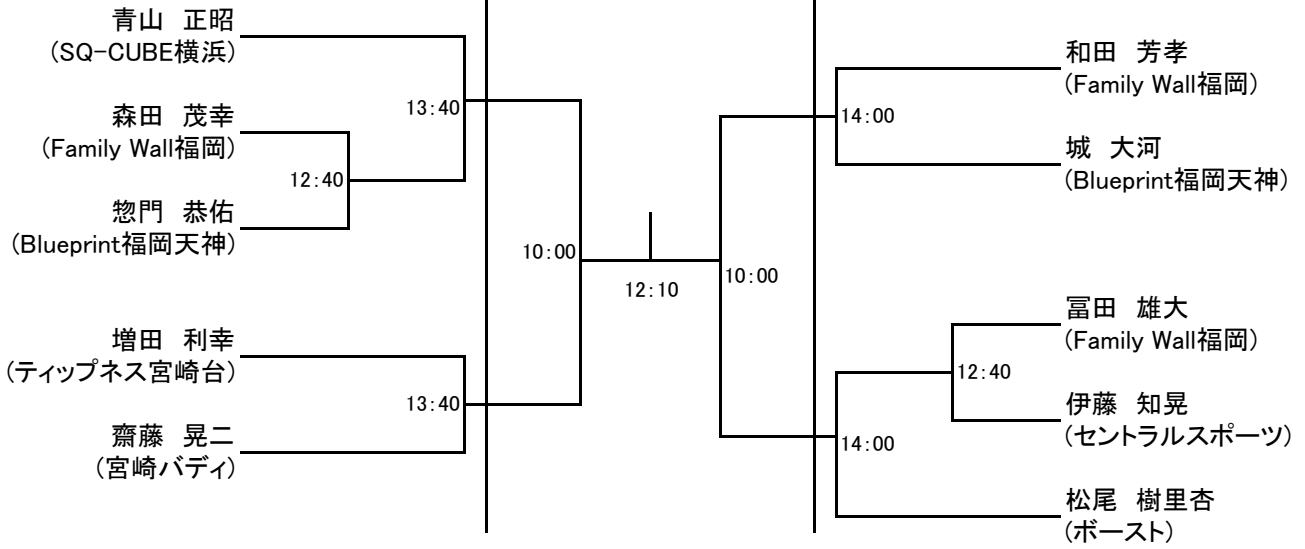

選手権男子本戦  
1月22日

1月21日

1月21日

選手権女子本戦

選手権男子予選 1月20日(金)

選手権女子予選

フレンド男子  
1月22日

1月21日

1月21日

3位決定戦

フレンド女子 全て1月21日

	水上 千草 セントラルスポーツ	銀鏡 陽子 宮崎バディ	大森 華乃 日本大学	伊東 瞳 福大助監督	順位
水上 千草 セントラルスポーツ					
銀鏡 陽子 宮崎バディ					
大森 華乃 日本大学					
伊東 瞳 福大助監督					

開始時刻	対戦		
13:00	水上 千草 セントラルスポーツ	vs.	銀鏡 陽子 宮崎バディ
13:00	大森 華乃 日本大学	vs.	伊東 瞳 福大助監督
15:20	水上 千草 セントラルスポーツ	vs.	大森 華乃 日本大学
15:20	銀鏡 陽子 宮崎バディ	vs.	伊東 瞳 福大助監督
17:20	伊東 瞳 福大助監督	vs.	水上 千草 セントラルスポーツ
17:20	大森 華乃 日本大学	vs.	銀鏡 陽子 宮崎バディ