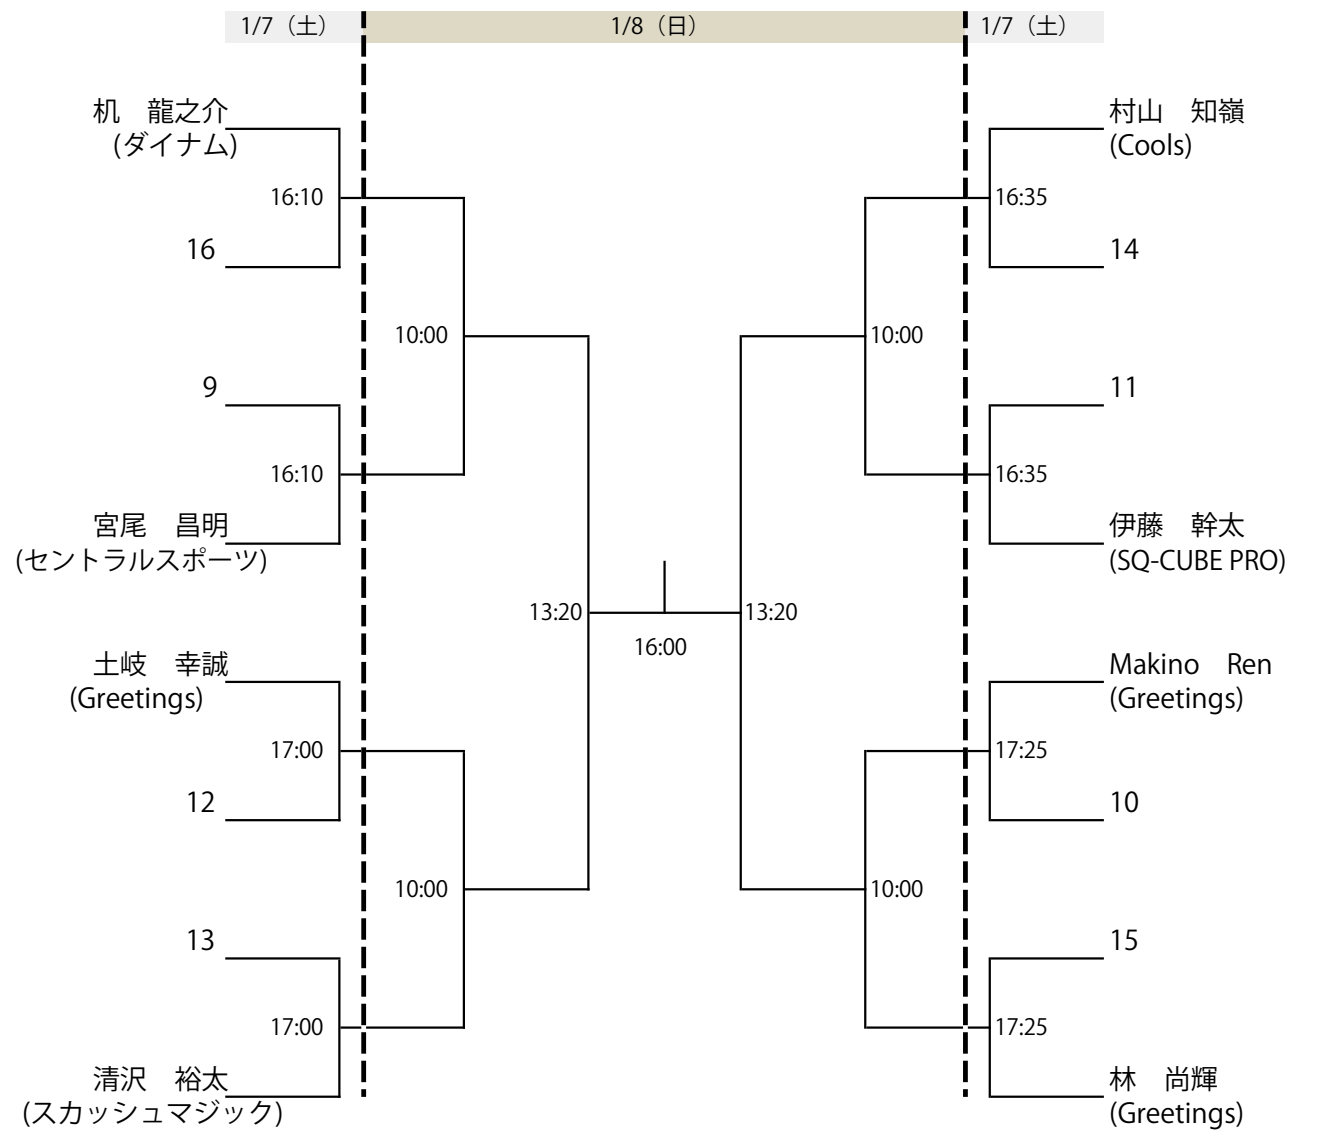

HEAD®

blackknight

SQ-CUBE

SQUASH STADIUM

【選手権男子本戦】

2022/12ランキング使用

選手権女子本戦

2022/12ランキング使用

【選手権女子予選】 全て1/7 (土)

2022/12ランキング使用

【フレンド男子】 全て1/8

【フレンド男子 コンソレーション】 全て1/8 (日) ※3ゲーム

【フレンド女子】 全て1/8（日）

【フレンド女子 コンソレーション】 全て1/8（日） ※3ゲーム

【小学校1～4年男女混合】 全て1/8（日）

【小学校1～4年男女混合 コンソレーション】 全て1/8（日） ※3ゲーム