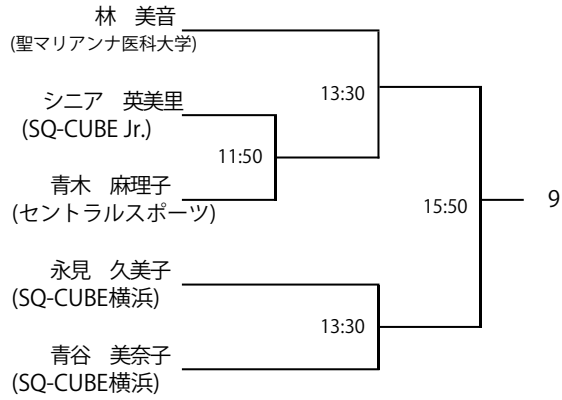

HEAD®

blackknight

SQ-CUBE

SQUASH STADIUM

【選手権男子本戦】

2022/12ランキング使用

選手権女子本戦

2022/12ランキング使用

【選手権女子予選】 全て1/7 (土)

2022/12ランキング使用

【フレンド男子】 全て1/8

【フレンド男子 コンソレーション】 全て1/8 (日) ※3ゲーム

【フレンド女子】 全て1/8（日）

【フレンド女子 コンソレーション】 全て1/8（日） ※3ゲーム

【小学校1～4年男女混合】 全て1/8（日）

【小学校1～4年男女混合 コンソレーション】 全て1/8（日） ※3ゲーム