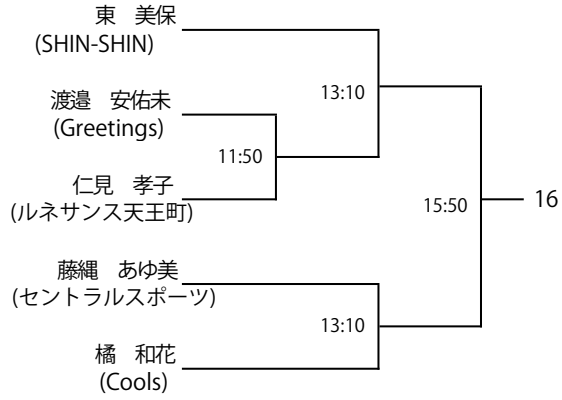

HEAD®

blackknight

SQ-CUBE

SQUASH STADIUM

【選手権男子本戦】

2022/12ランキング使用

選手権女子本戦

2022/12ランキング使用

【選手権女子予選】 全て1/7 (土)

2022/12ランキング使用

【フレンド男子】 全て1/8

【フレンド男子 コンソレーション】 全て1/8 (日) ※3ゲーム

【フレンド女子】 全て1/8（日）

【フレンド女子 コンソレーション】 全て1/8（日） ※3ゲーム

【小学校1～4年男女混合】 全て1/8（日）

【小学校1～4年男女混合 コンソレーション】 全て1/8（日） ※3ゲーム