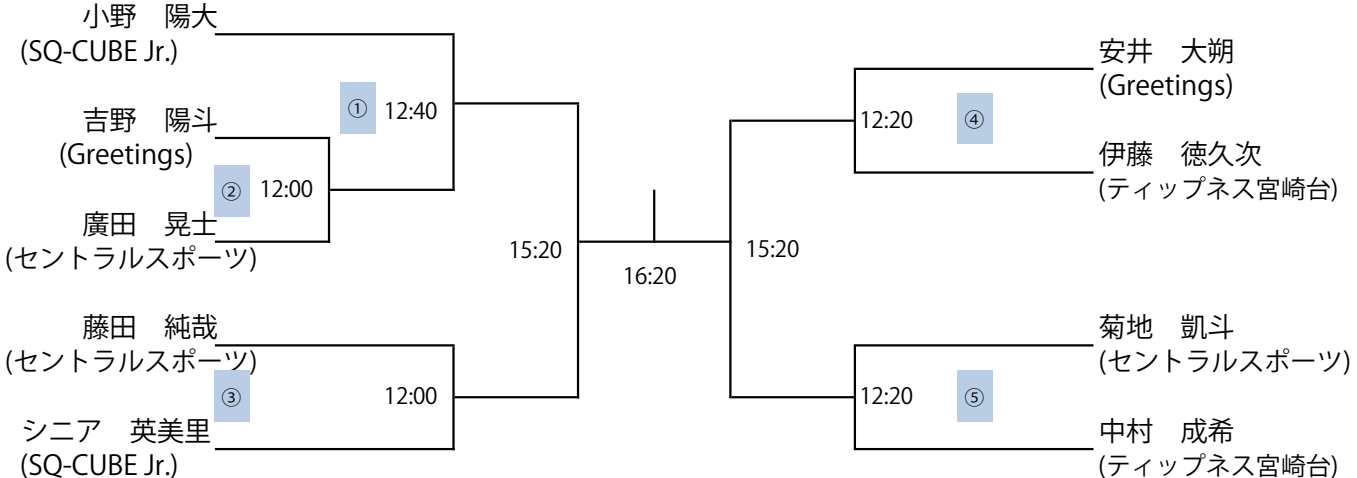

【小学校5・6年男女混合】 全て1/8（日）