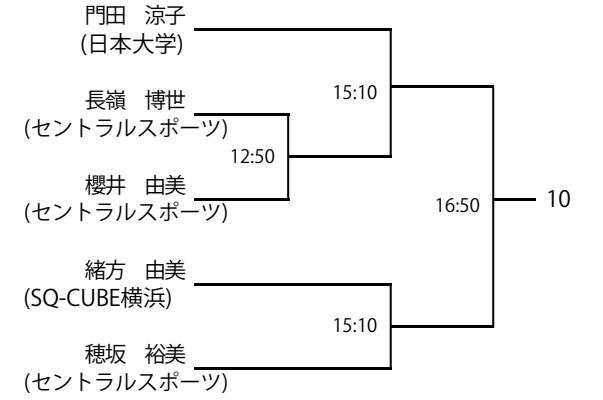

HEAD®

blackknight

SQ-CUBE

SQUASH STADIUM

【選手権男子本戦】

2022/12ランキング使用

選手権女子本戦

2022/12ランキング使用

【選手権女子予選】 全て1/7 (土)

2022/12ランキング使用

【フレンド男子】 全て1/8

【フレンド男子 コンソレーション】 全て1/8 (日) ※3ゲーム

【フレンド女子】 全て1/8（日）

【フレンド女子 コンソレーション】 全て1/8（日） ※3ゲーム

【小学校1～4年男女混合】 全て1/8（日）

【小学校1～4年男女混合 コンソレーション】 全て1/8（日） ※3ゲーム