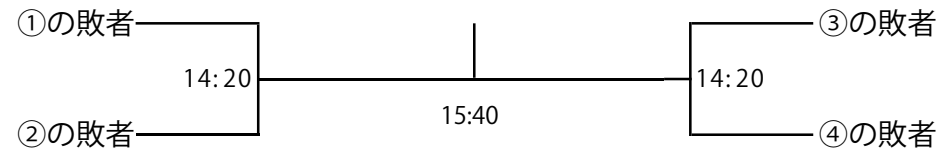

HEAD®

blackknight

SQ-CUBE

SQUASH STADIUM

【選手権男子本戦】

2022/12ランキング使用

選手権女子本戦

2022/12ランキング使用

【選手権女子予選】 全て1/7 (土)

2022/12ランキング使用

【フレンド男子】 全て1/8

【フレンド男子 コンソレーション】 全て1/8 (日) ※3ゲーム

【フレンド女子】 全て1/8（日）

【フレンド女子 コンソレーション】 全て1/8（日） ※3ゲーム

【小学校1～4年男女混合】 全て1/8（日）

【小学校1～4年男女混合 コンソレーション】 全て1/8（日） ※3ゲーム