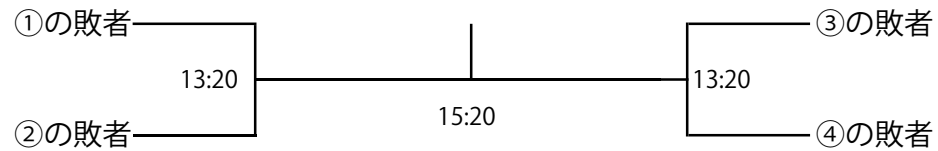

HEAD®

blackknight

SQ-CUBE

SQUASH STADIUM

【選手権男子本戦】

2022/12ランキング使用

選手権女子本戦

2022/12ランキング使用

【選手権女子予選】 全て1/7 (土)

2022/12ランキング使用

【フレンド男子】 全て1/8

【フレンド男子 コンソレーション】 全て1/8 (日) ※3ゲーム

【フレンド女子】 全て1/8（日）

【フレンド女子 コンソレーション】 全て1/8（日） ※3ゲーム

【小学校1～4年男女混合】 全て1/8（日）

【小学校1～4年男女混合 コンソレーション】 全て1/8（日） ※3ゲーム