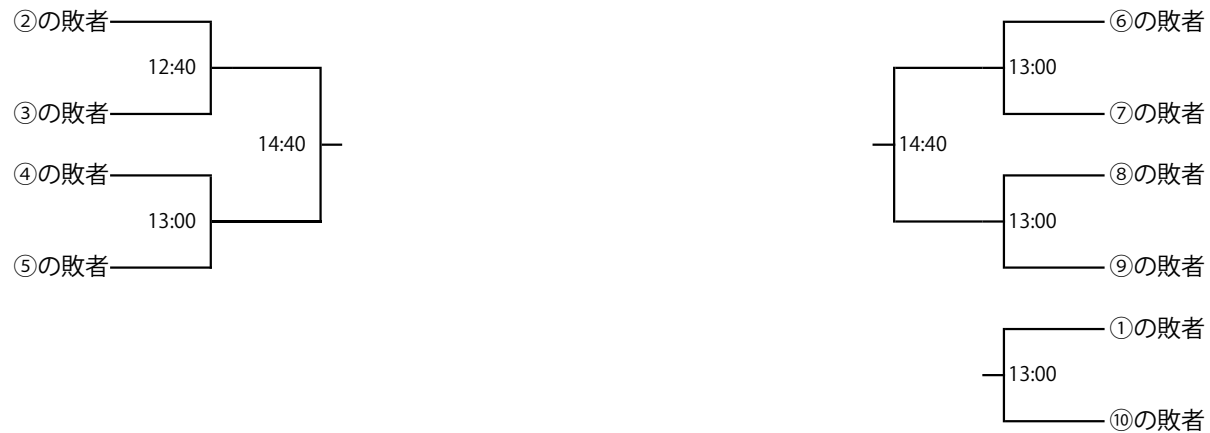

HEAD®

blackknight

SQ-CUBE

SQUASH STADIUM

【選手権男子本戦】

2022/12ランキング使用

選手権女子本戦

2022/12ランキング使用

【選手権女子予選】 全て1/7 (土)

2022/12ランキング使用

【フレンド男子】 全て1/8

【フレンド男子 コンソレーション】 全て1/8 (日) ※3ゲーム

【フレンド女子】 全て1/8（日）

【フレンド女子 コンソレーション】 全て1/8（日） ※3ゲーム

【小学校1～4年男女混合】 全て1/8（日）

【小学校1～4年男女混合 コンソレーション】 全て1/8（日） ※3ゲーム