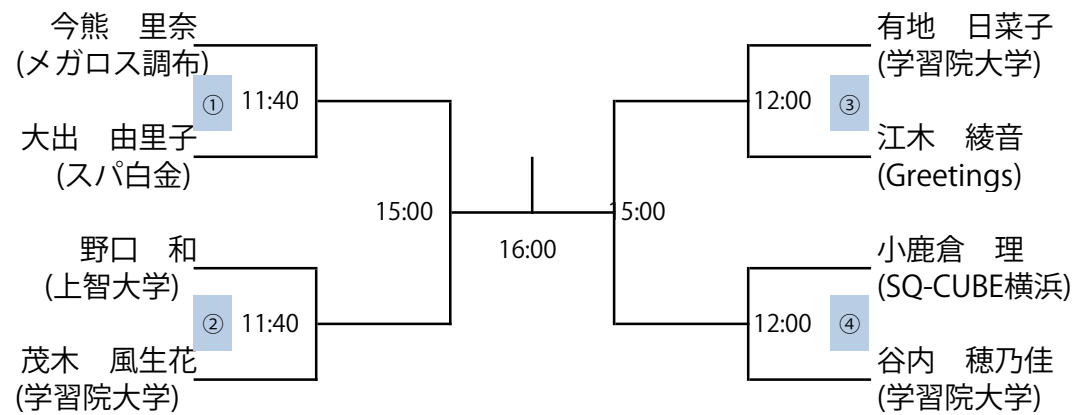

HEAD®

blackknight

SQ-CUBE

SQUASH STADIUM

【選手権男子本戦】

2022/12ランキング使用

選手権女子本戦

2022/12ランキング使用

【選手権女子予選】 全て1/7 (土)

2022/12ランキング使用

【フレンド男子】 全て1/8

【フレンド男子 コンソレーション】 全て1/8 (日) ※3ゲーム

【フレンド女子】 全て1/8（日）

【フレンド女子 コンソレーション】 全て1/8（日） ※3ゲーム

【小学校1～4年男女混合】 全て1/8（日）

【小学校1～4年男女混合 コンソレーション】 全て1/8（日） ※3ゲーム