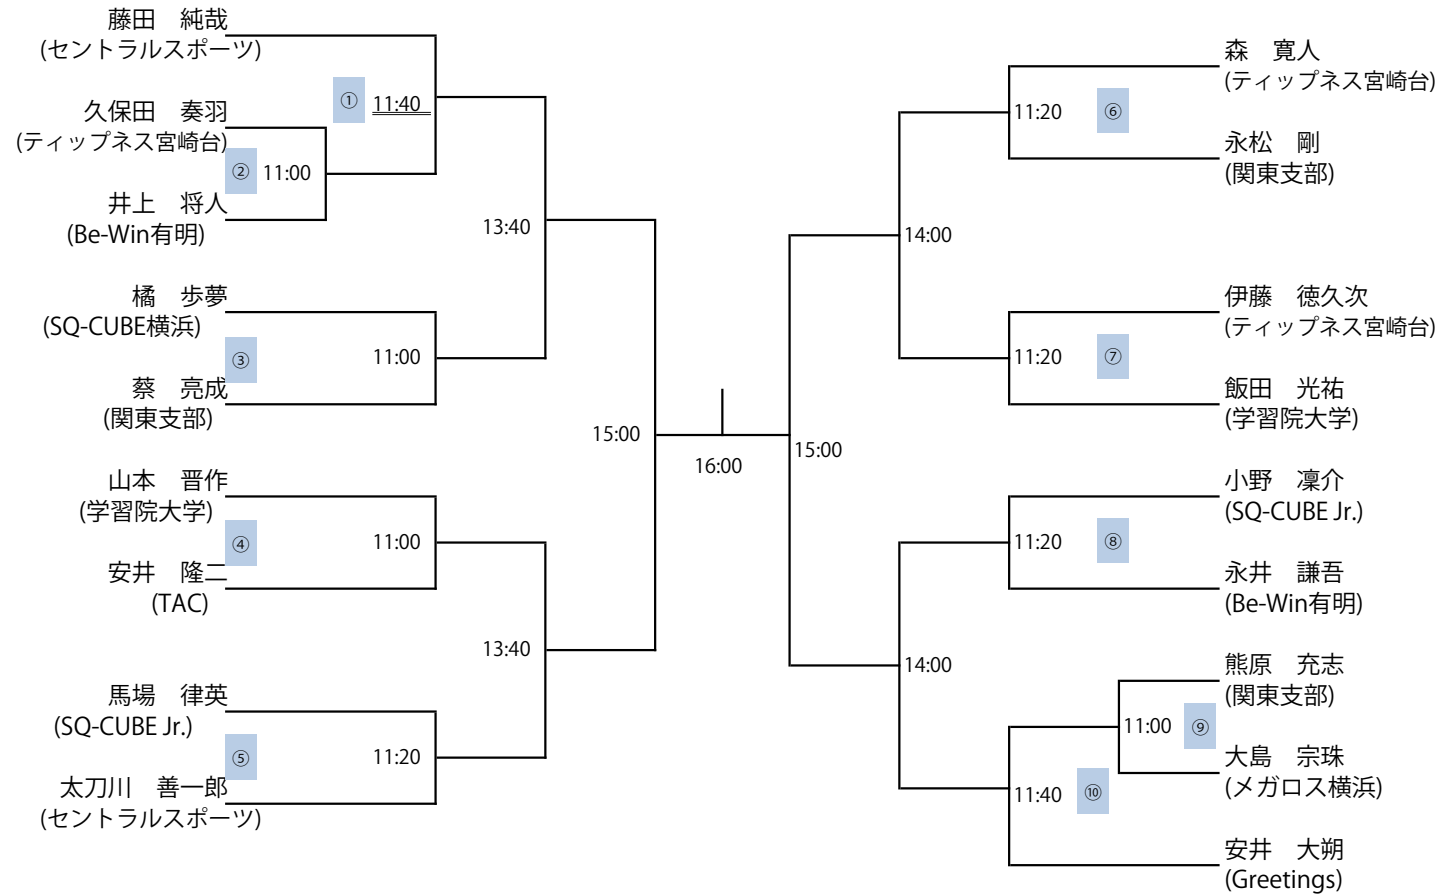

HEAD®

blackknight

SQ-CUBE

SQUASH STADIUM

【選手権男子本戦】

2022/12ランキング使用

選手権女子本戦

2022/12ランキング使用

【選手権女子予選】 全て1/7 (土)

2022/12ランキング使用

【フレンド男子】 全て1/8

【フレンド男子 コンソレーション】 全て1/8 (日) ※3ゲーム

【フレンド女子】 全て1/8（日）

【フレンド女子 コンソレーション】 全て1/8（日） ※3ゲーム

【小学校1～4年男女混合】 全て1/8（日）

【小学校1～4年男女混合 コンソレーション】 全て1/8（日） ※3ゲーム