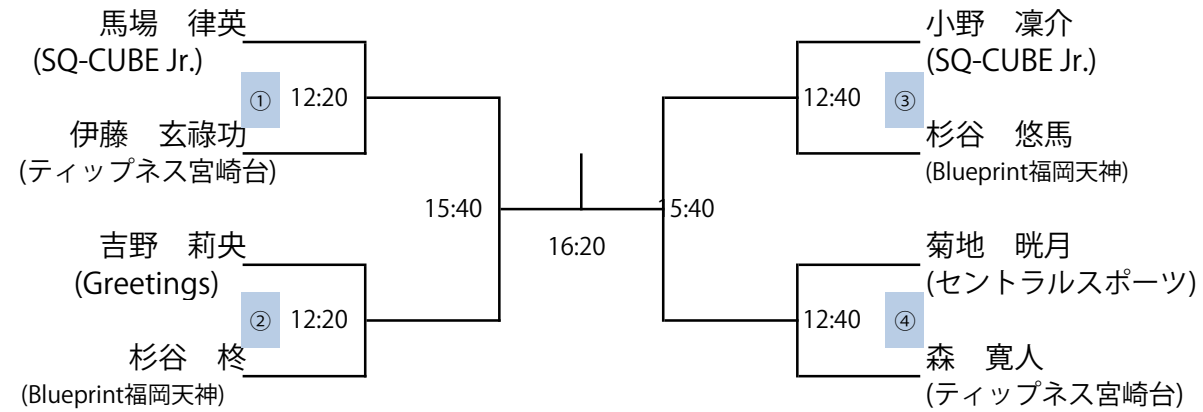

HEAD®

blackknight

SQ-CUBE

SQUASH STADIUM

【選手権男子本戦】

2022/12ランキング使用

選手権女子本戦

2022/12ランキング使用

【選手権女子予選】 全て1/7 (土)

2022/12ランキング使用

【フレンド男子】 全て1/8

【フレンド男子 コンソレーション】 全て1/8 (日) ※3ゲーム

【フレンド女子】 全て1/8（日）

【フレンド女子 コンソレーション】 全て1/8（日） ※3ゲーム

【小学校1～4年男女混合】 全て1/8（日）

【小学校1～4年男女混合 コンソレーション】 全て1/8（日） ※3ゲーム