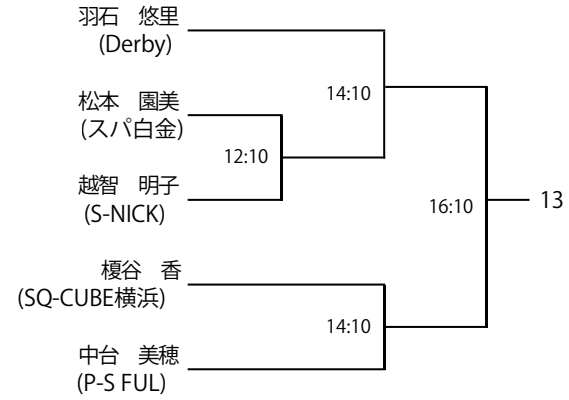

HEAD®

blackknight

SQ-CUBE

SQUASH STADIUM

【選手権男子本戦】

2022/12ランキング使用

選手権女子本戦

2022/12ランキング使用

【選手権女子予選】 全て1/7 (土)

2022/12ランキング使用

【フレンド男子】 全て1/8

【フレンド男子 コンソレーション】 全て1/8 (日) ※3ゲーム

【フレンド女子】 全て1/8（日）

【フレンド女子 コンソレーション】 全て1/8（日） ※3ゲーム

【小学校1～4年男女混合】 全て1/8（日）

【小学校1～4年男女混合 コンソレーション】 全て1/8（日） ※3ゲーム