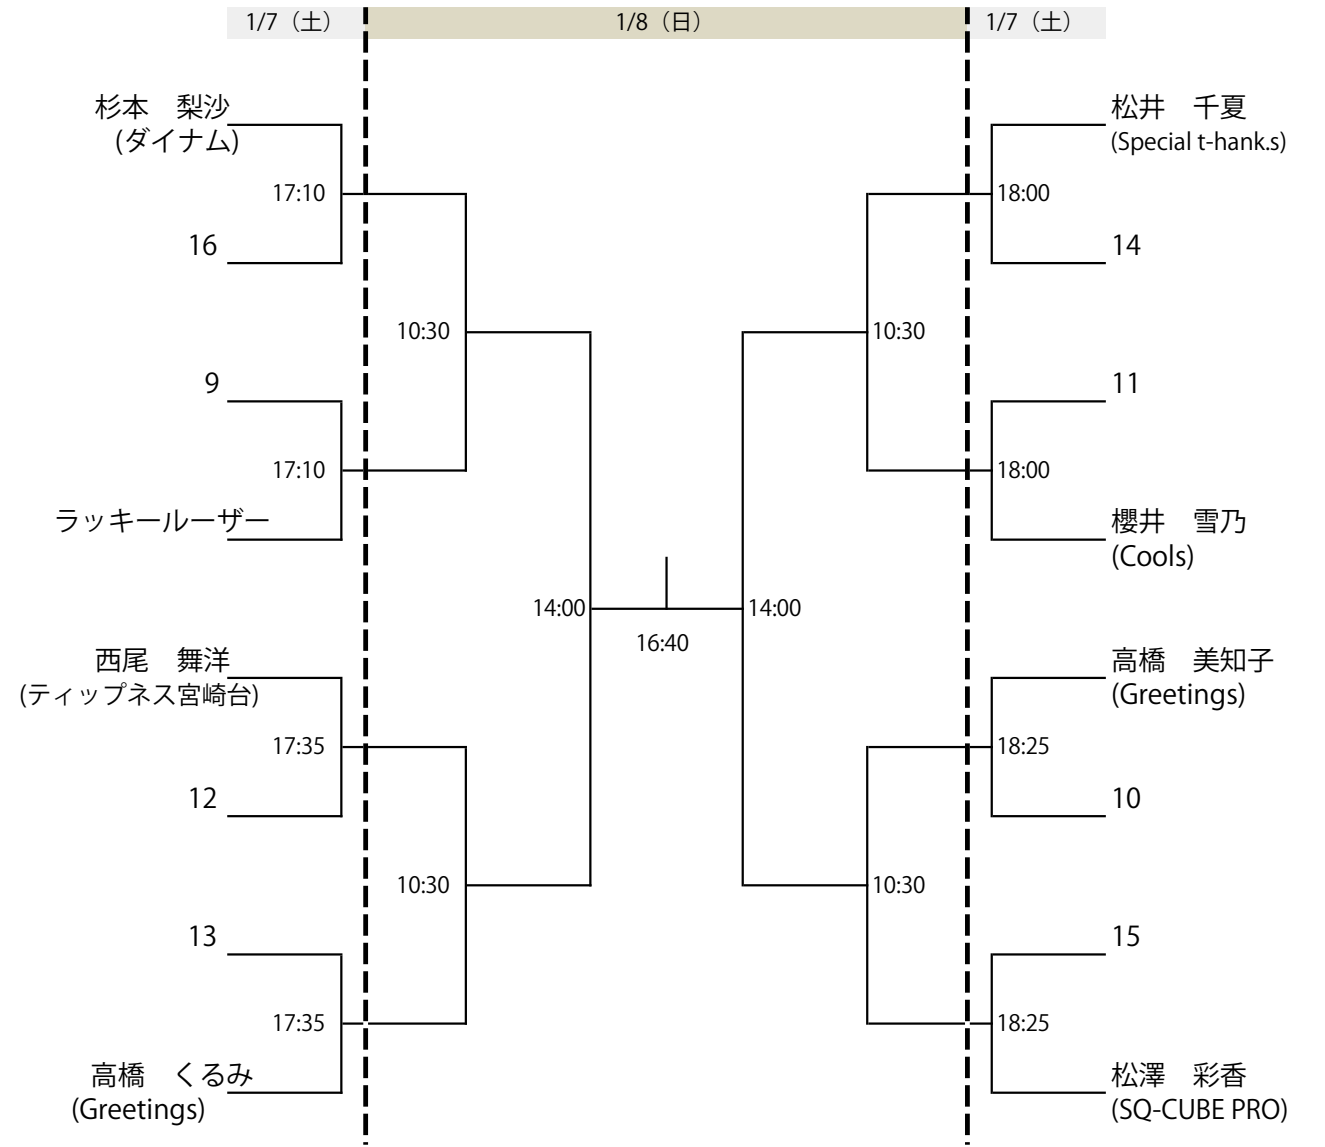

HEAD®

blackknight

SQ-CUBE

SQUASH STADIUM

【選手権男子本戦】

2022/12ランキング使用

選手権女子本戦

2022/12ランキング使用

【選手権女子予選】 全て1/7 (土)

2022/12ランキング使用

【フレンド男子】 全て1/8

【フレンド男子 コンソレーション】 全て1/8 (日) ※3ゲーム

【フレンド女子】 全て1/8（日）

【フレンド女子 コンソレーション】 全て1/8（日） ※3ゲーム

【小学校1～4年男女混合】 全て1/8（日）

【小学校1～4年男女混合 コンソレーション】 全て1/8（日） ※3ゲーム