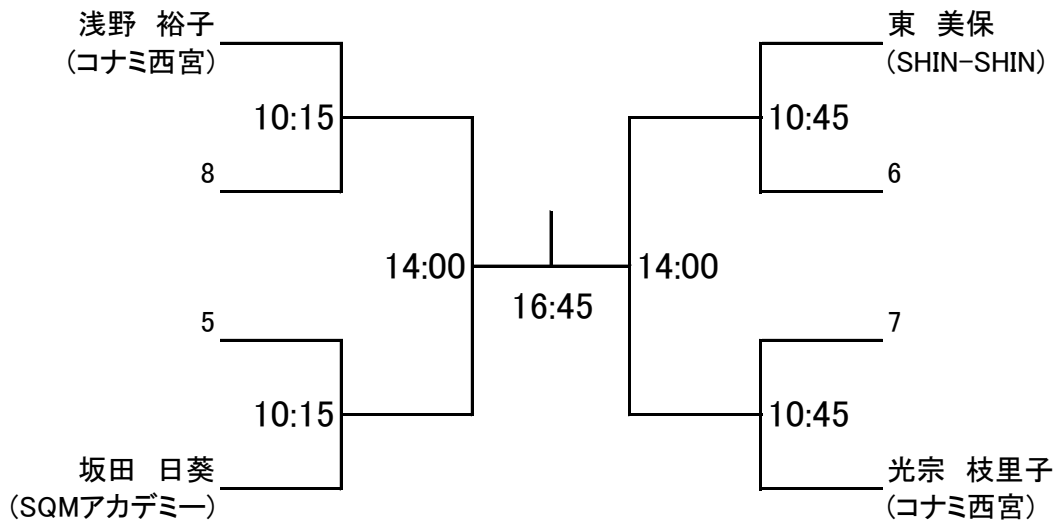

選手権男子予選 すべて1月14日

選手権男子本戦

選手権女子予選 すべて1月14日

選手権女子本戦

1月 15日

フレンド男子 1月15日のみ

フレンド女子 1月15日のみ