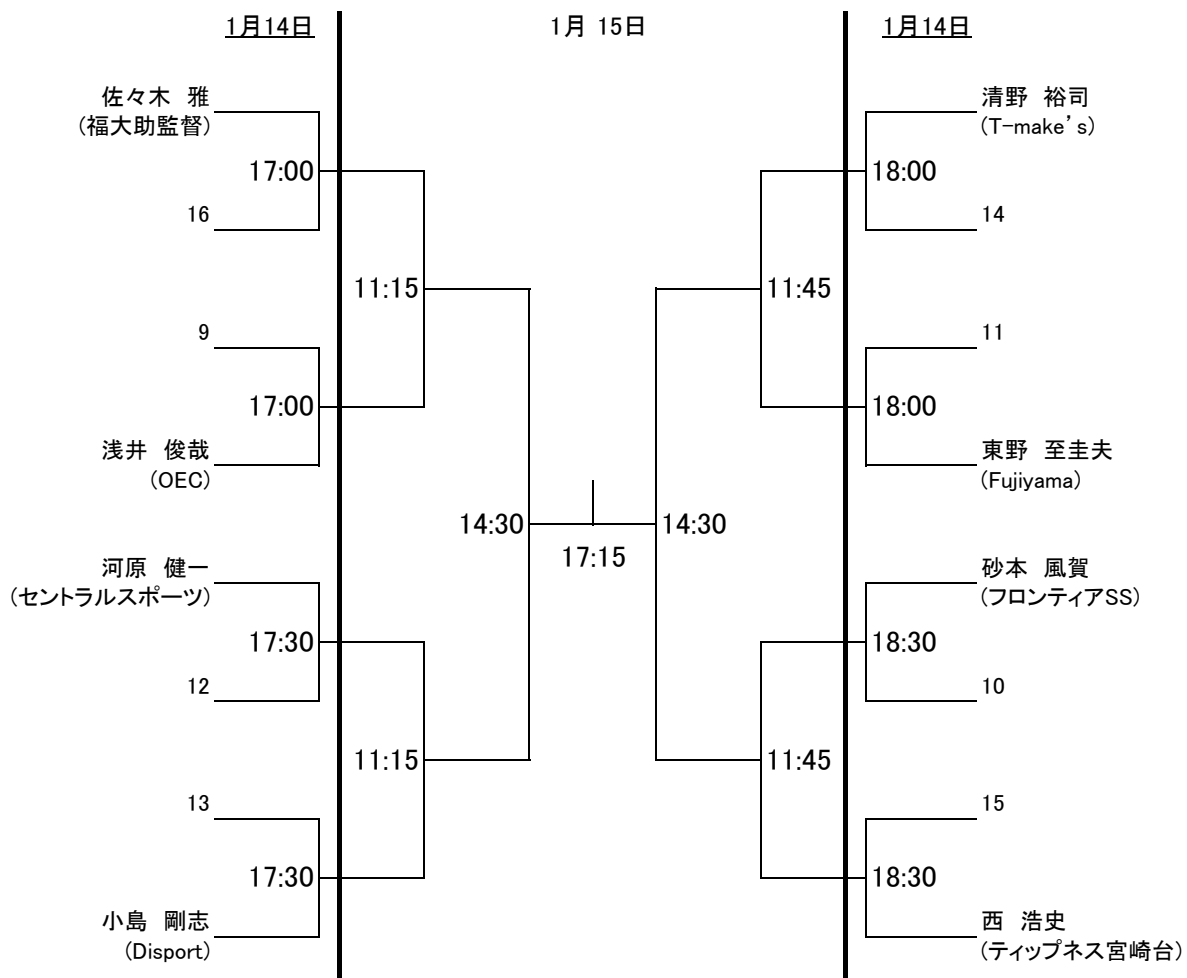

選手権男子予選 すべて1月14日

選手権男子本戦

選手権女子予選 すべて1月14日

選手権女子本戦

1月 15日

フレンド男子 1月15日のみ

フレンド女子 1月15日のみ