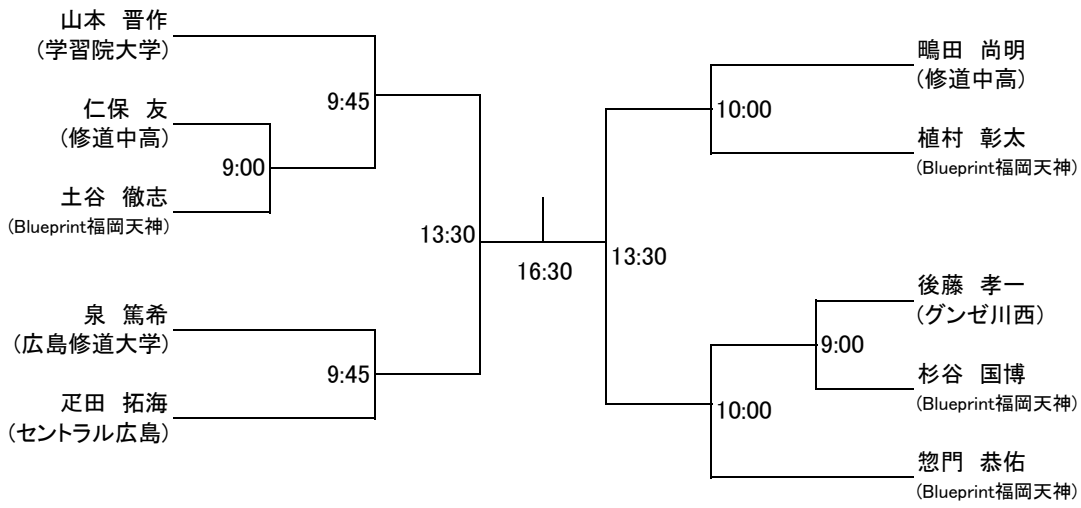

選手権男子予選 すべて1月14日

選手権男子本戦

選手権女子予選 すべて1月14日

選手権女子本戦

1月 15日

フレンド男子 1月15日のみ

フレンド女子 1月15日のみ