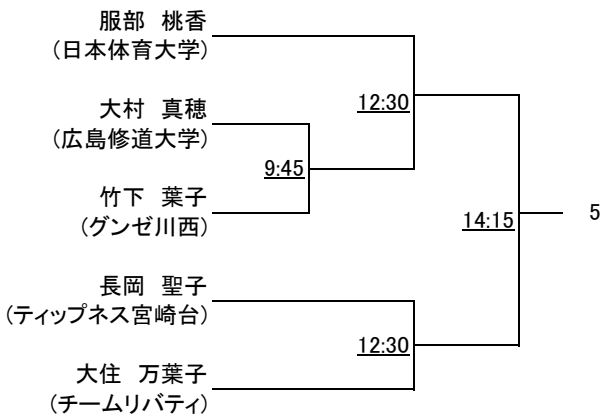

選手権男子予選 すべて1月14日

選手権男子本戦

選手権女子予選 すべて1月14日

選手権女子本戦

1月 15日

フレンド男子 1月15日のみ

フレンド女子 1月15日のみ