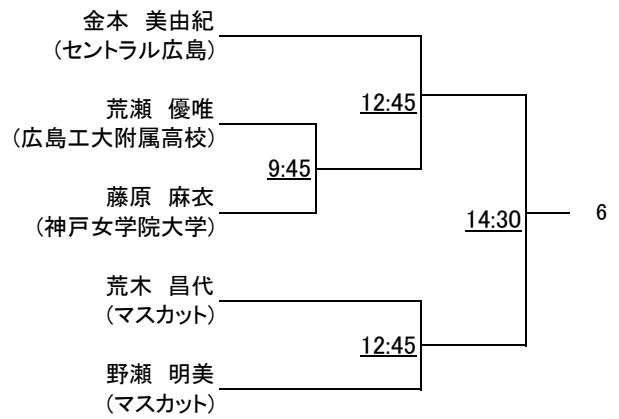

選手権男子予選 すべて1月14日

選手権男子本戦

選手権女子予選 すべて1月14日

選手権女子本戦

1月 15日

フレンド男子 1月15日のみ

フレンド女子 1月15日のみ