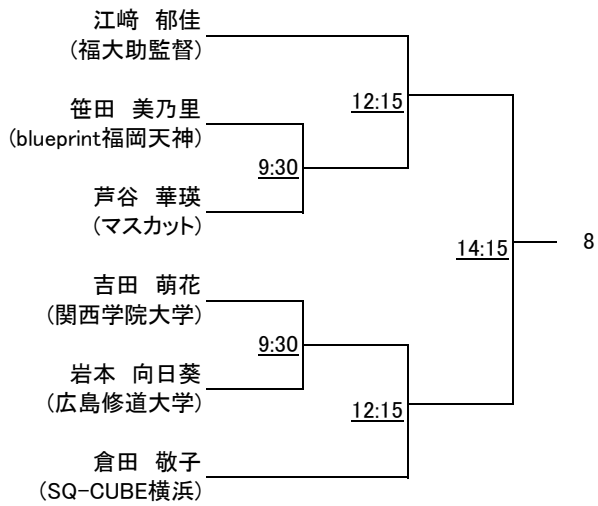

選手権男子予選 すべて1月14日

選手権男子本戦

選手権女子予選 すべて1月14日

選手権女子本戦

1月 15日

フレンド男子 1月15日のみ

フレンド女子 1月15日のみ