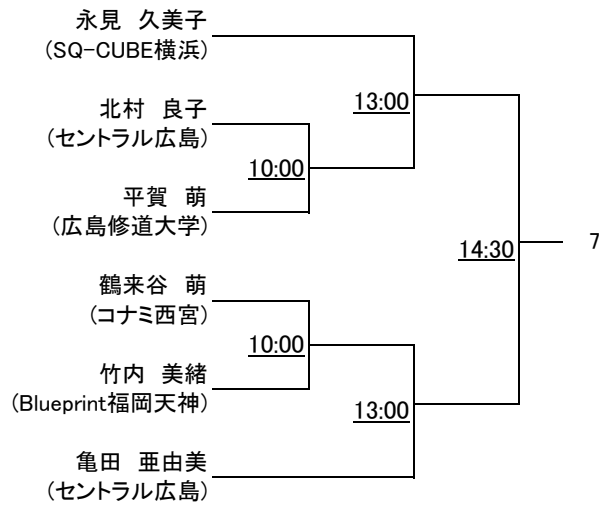

選手権男子予選 すべて1月14日

選手権男子本戦

選手権女子予選 すべて1月14日

選手権女子本戦

1月 15日

フレンド男子 1月15日のみ

フレンド女子 1月15日のみ