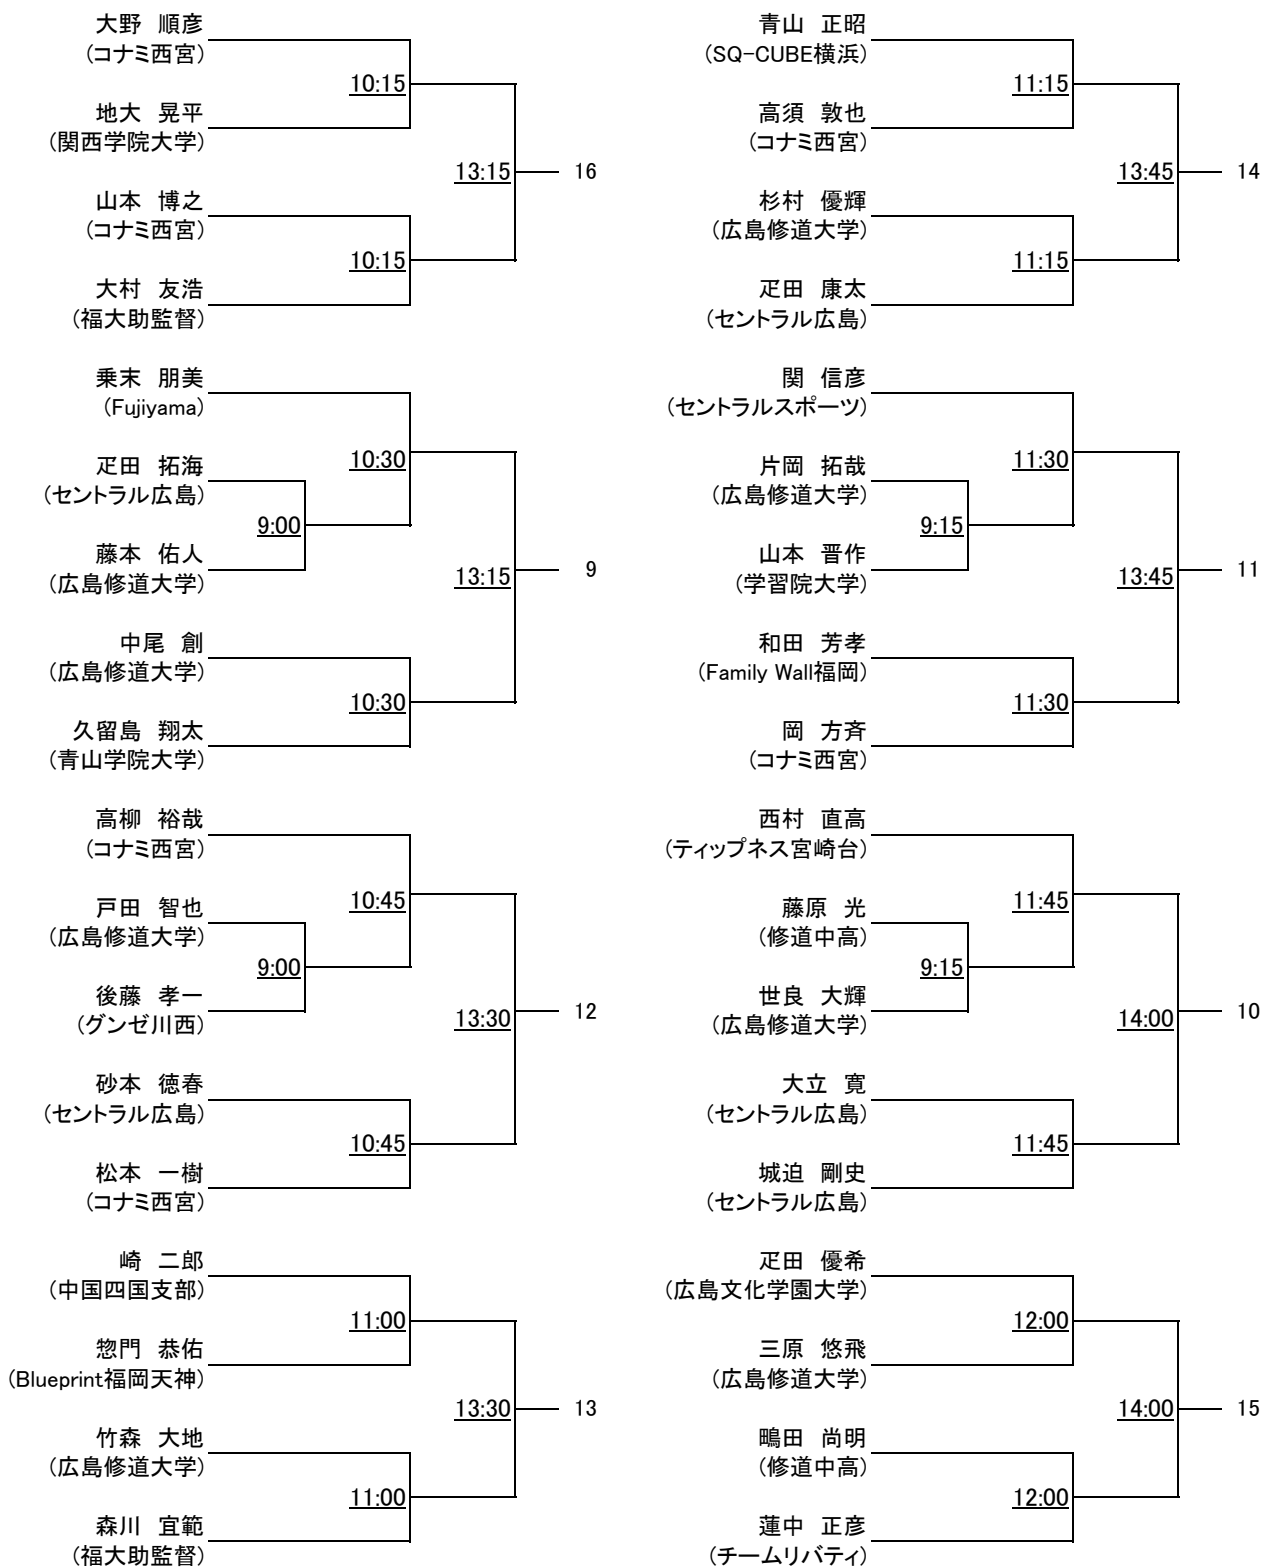

選手権男子予選 すべて1月14日

選手権男子本戦

選手権女子予選 すべて1月14日

選手権女子本戦

1月 15日

フレンド男子 1月15日のみ

フレンド女子 1月15日のみ