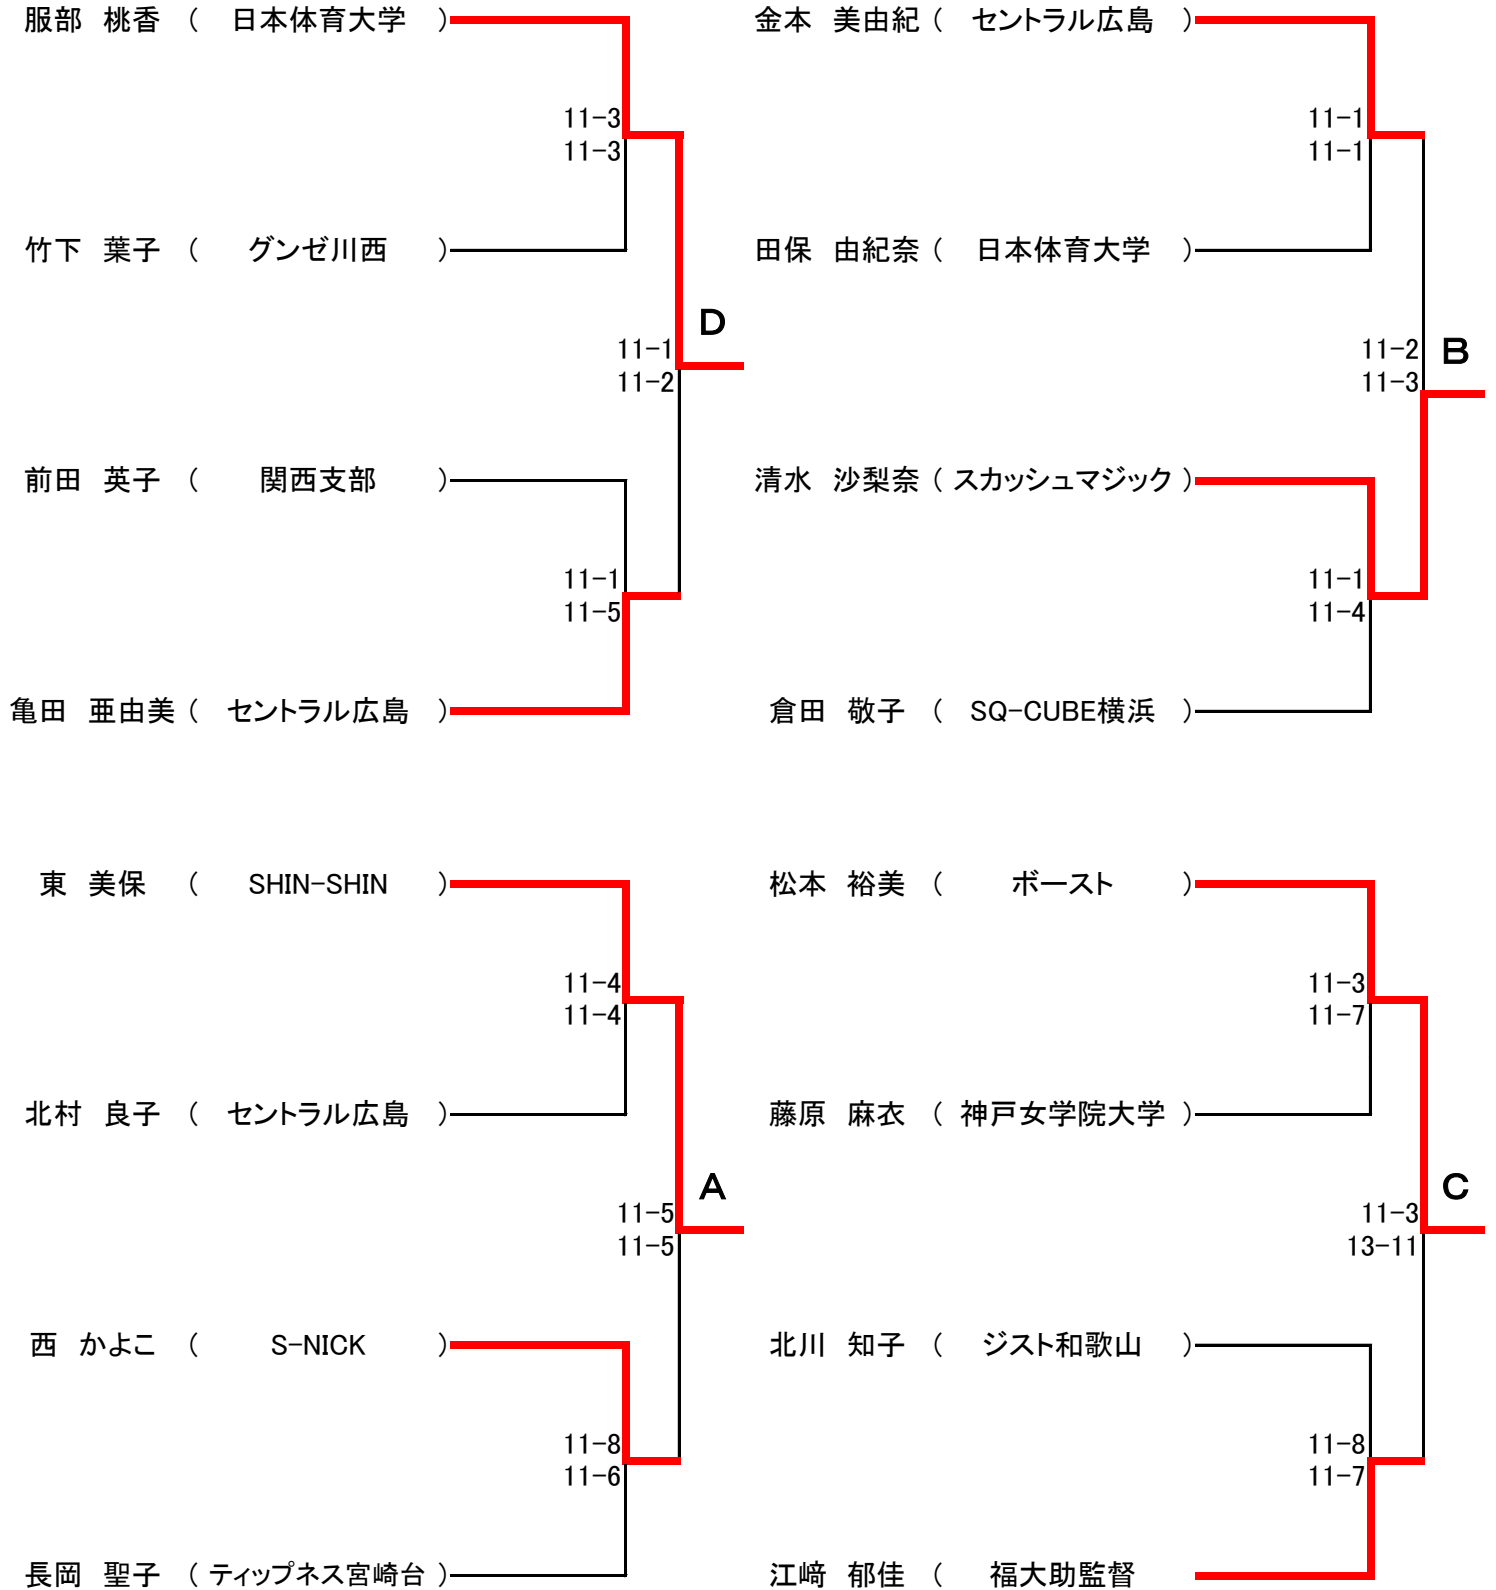

< 選手権男子 本戦 >

10月30日(日)

< 選手権女子 本戦 >

10月30日(日)

< 選手権男子 予選 >

10月29日(土)

予選は全てラリーポイント11点3ゲームスで行います。

< 選手権女子 予選 >

10月29日(土)

予選は全てラリーポイント11点3ゲームスで行います。

< フレンド男子 >

10月30日(日)

クリタック株式会社

< 新人男子 >

10月30日(日)

< フレンド女子 >

10月30日(日)

< 新人女子 >

10月30日(日)