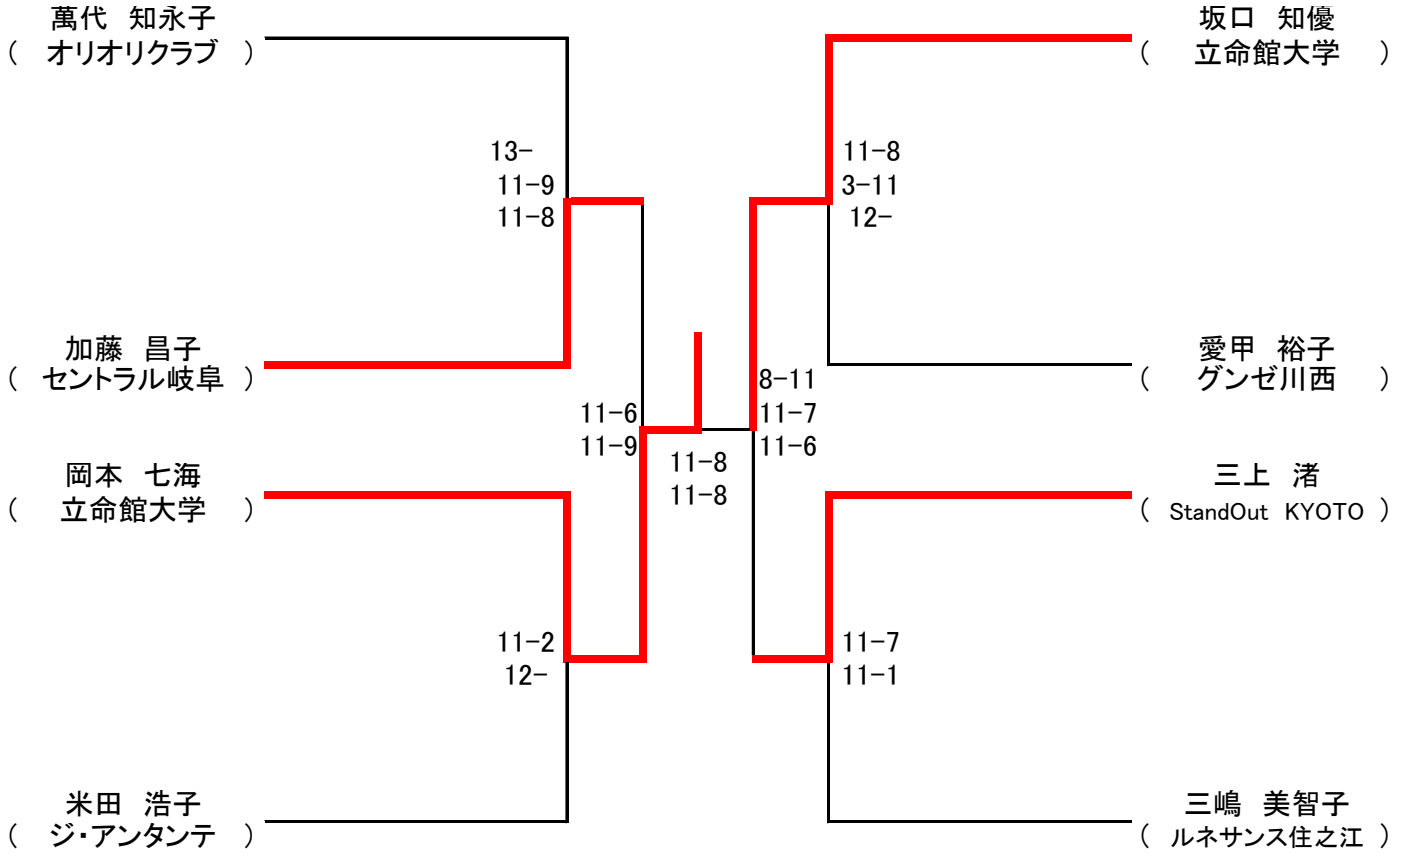

< 選手権男子 本戦 >

10月30日(日)

< 選手権女子 本戦 >

10月30日(日)

< 選手権男子 予選 >

10月29日(土)

予選は全てラリーポイント11点3ゲームスで行います。

< 選手権女子 予選 >

10月29日(土)

予選は全てラリーポイント11点3ゲームスで行います。

< フレンド男子 >

10月30日(日)

クリタック株式会社

< 新人男子 >

10月30日(日)

< フレンド女子 >

10月30日(日)

< 新人女子 >

10月30日(日)