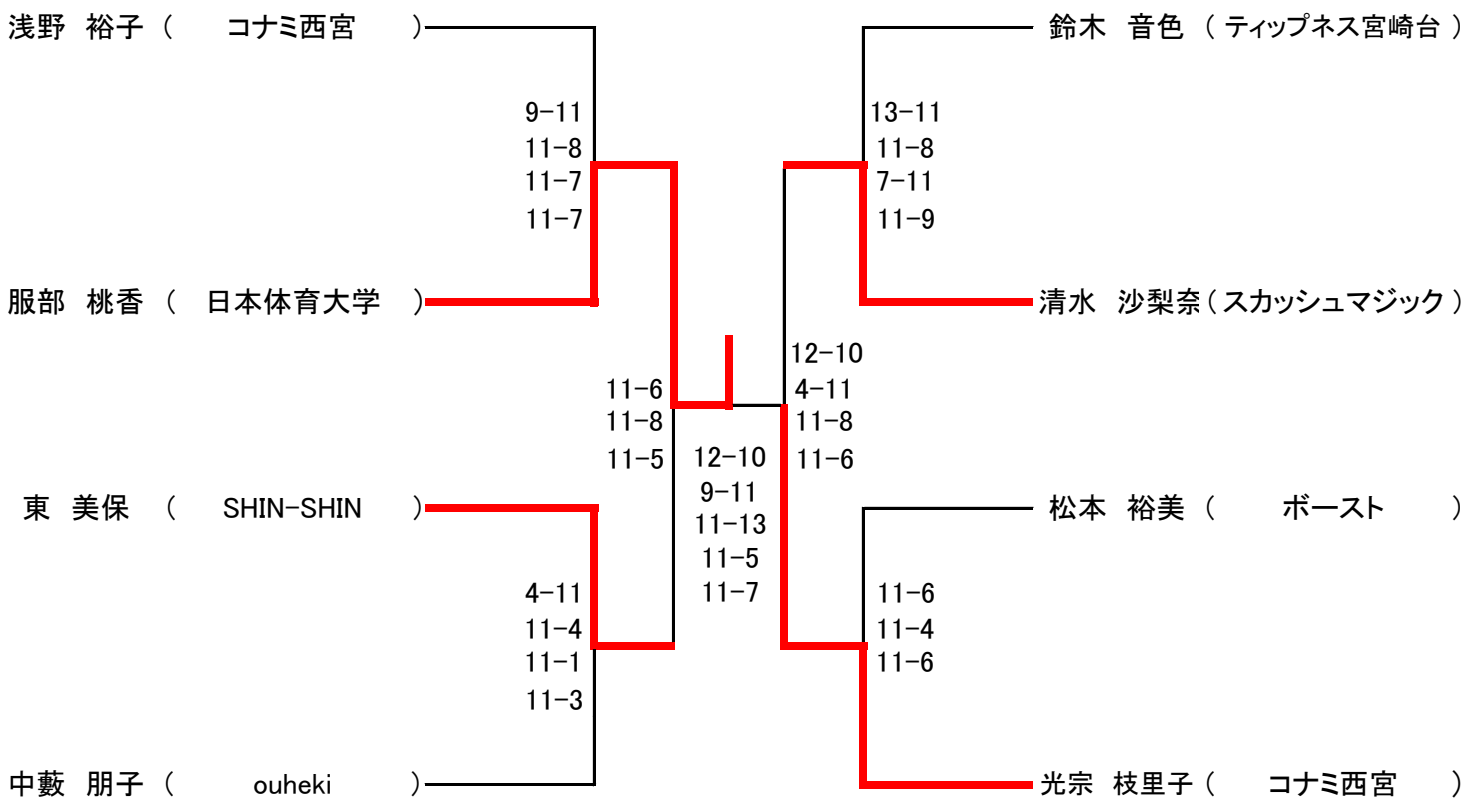

< 選手権男子 本戦 >

10月30日(日)

< 選手権女子 本戦 >

10月30日(日)

< 選手権男子 予選 >

10月29日(土)

予選は全てラリーポイント11点3ゲームスで行います。

< 選手権女子 予選 >

10月29日(土)

予選は全てラリーポイント11点3ゲームスで行います。

< フレンド男子 >

10月30日(日)

クリタック株式会社

< 新人男子 >

10月30日(日)

< フレンド女子 >