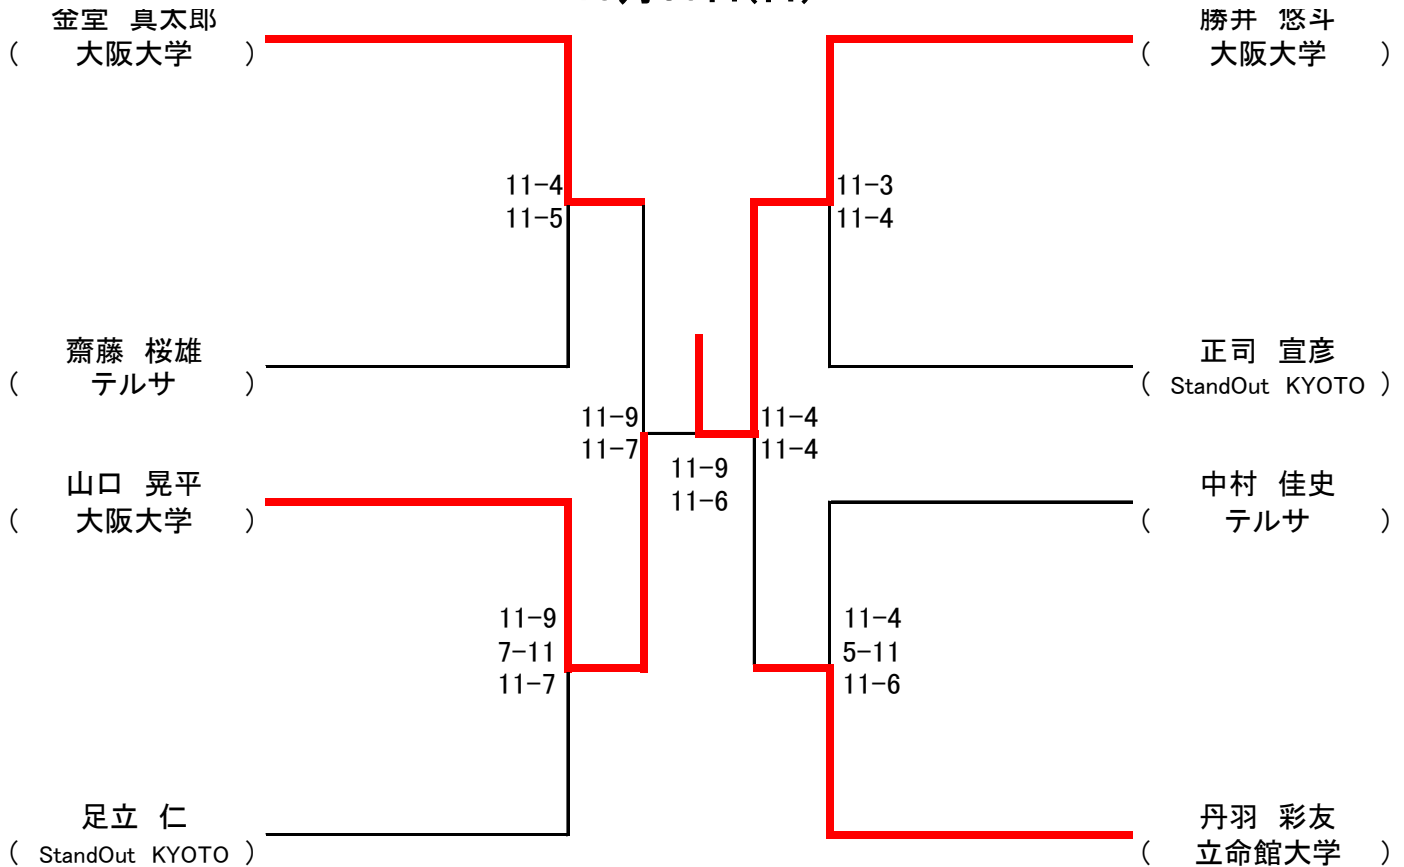

< 選手権男子 本戦 >

10月30日(日)

< 選手権女子 本戦 >

10月30日(日)

< 選手権男子 予選 >

10月29日(土)

予選は全てラリーポイント11点3ゲームスで行います。

< 選手権女子 予選 >

10月29日(土)

予選は全てラリーポイント11点3ゲームスで行います。

< フレンド男子 >

10月30日(日)

クリタック株式会社

< 新人男子 >

10月30日(日)

< フレンド女子 >

10月30日(日)

< 新人女子 >

10月30日(日)