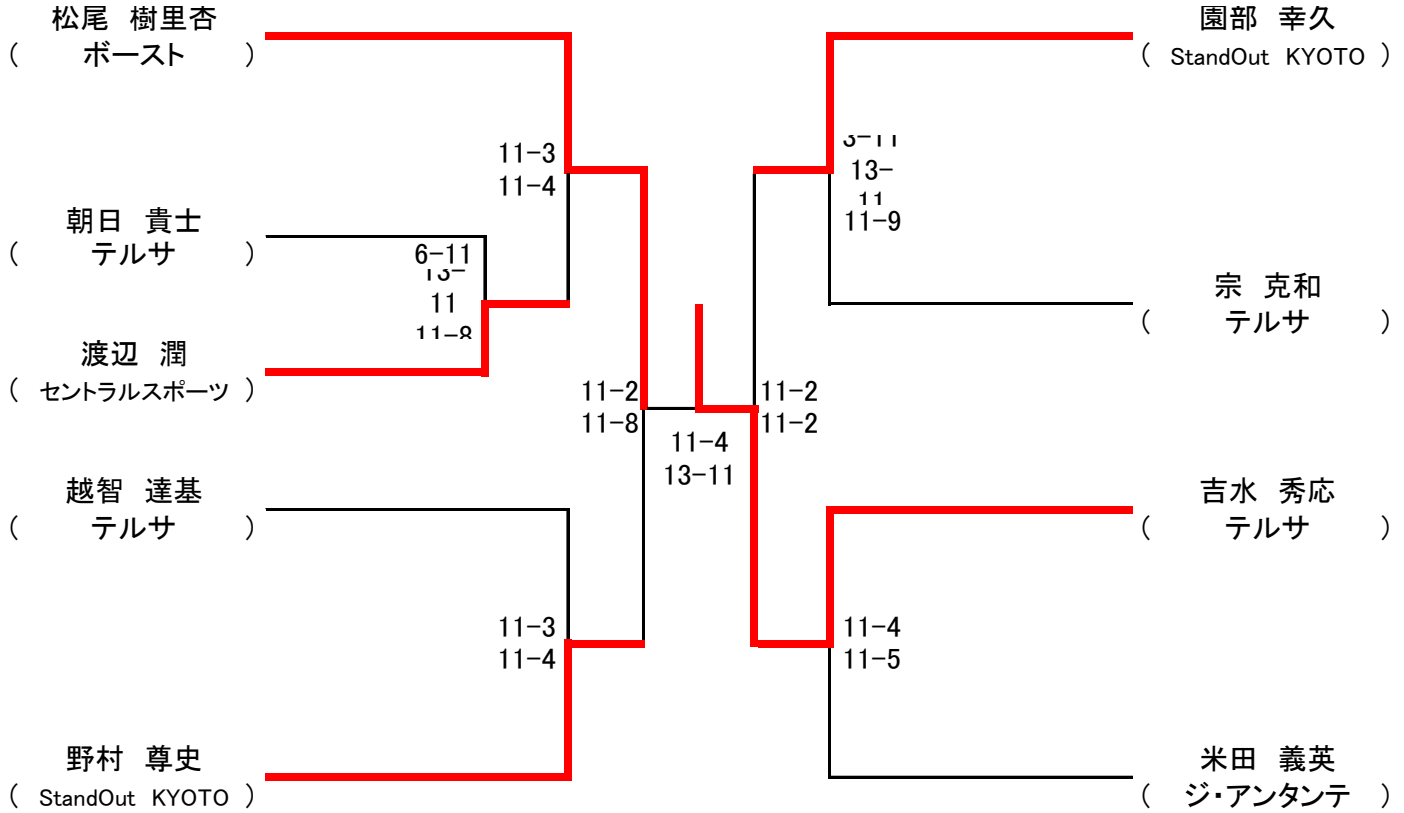

< 選手権男子 本戦 >

10月30日(日)

< 選手権女子 本戦 >

10月30日(日)

< 選手権男子 予選 >

10月29日(土)

予選は全てラリーポイント11点3ゲームスで行います。

< 選手権女子 予選 >

10月29日(土)

予選は全てラリーポイント11点3ゲームスで行います。

< フレンド男子 >

10月30日(日)

クリタック株式会社

< 新人男子 >

10月30日(日)

< フレンド女子 >

10月30日(日)

< 新人女子 >

10月30日(日)