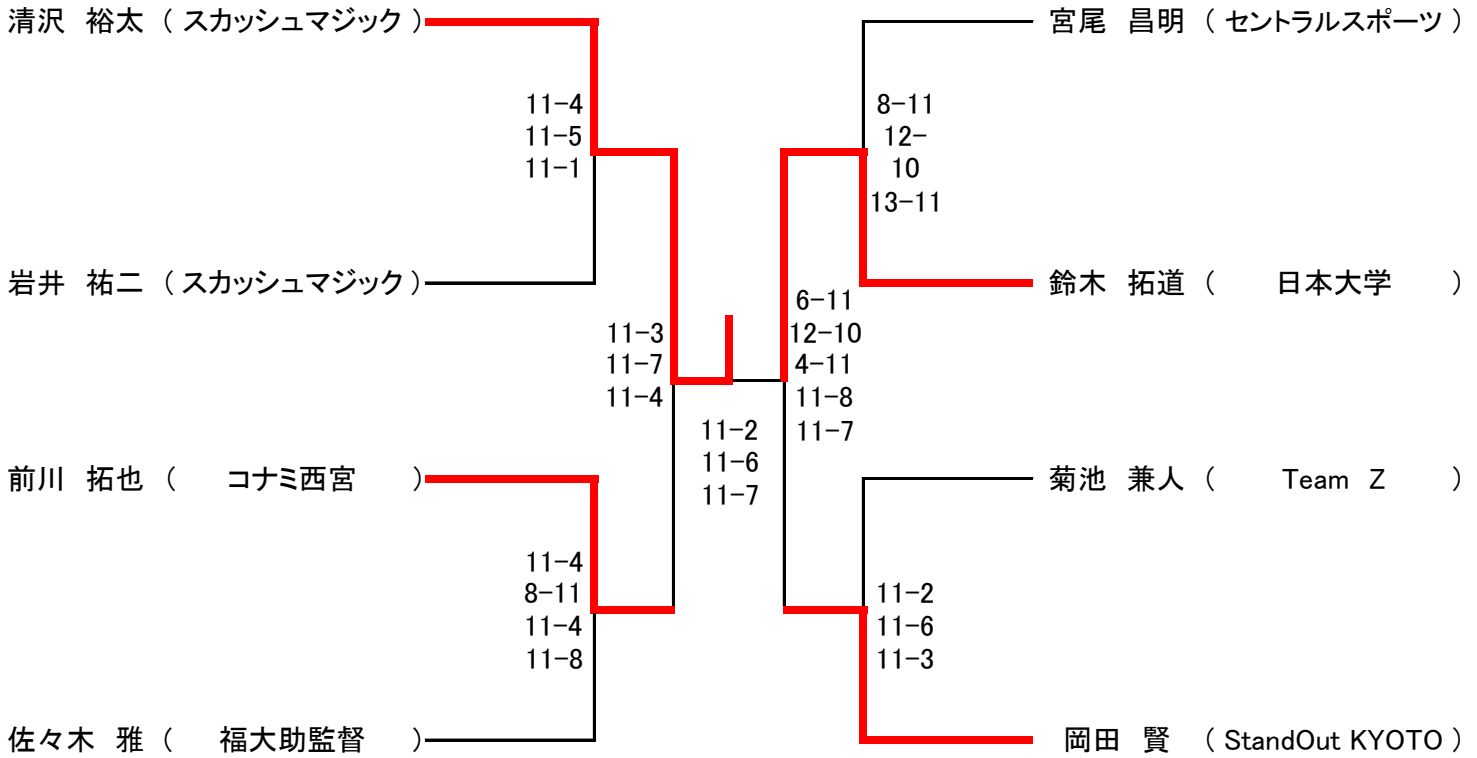

< 選手権男子 本戦 >

10月30日(日)

< 選手権女子 本戦 >

10月30日(日)

< 選手権男子 予選 >

10月29日(土)

予選は全てラリーポイント11点3ゲームスで行います。

< 選手権女子 予選 >

10月29日(土)

予選は全てラリーポイント11点3ゲームスで行います。

< フレンド男子 >

10月30日(日)

クリタック株式会社

< 新人男子 >

10月30日(日)

< フレンド女子 >