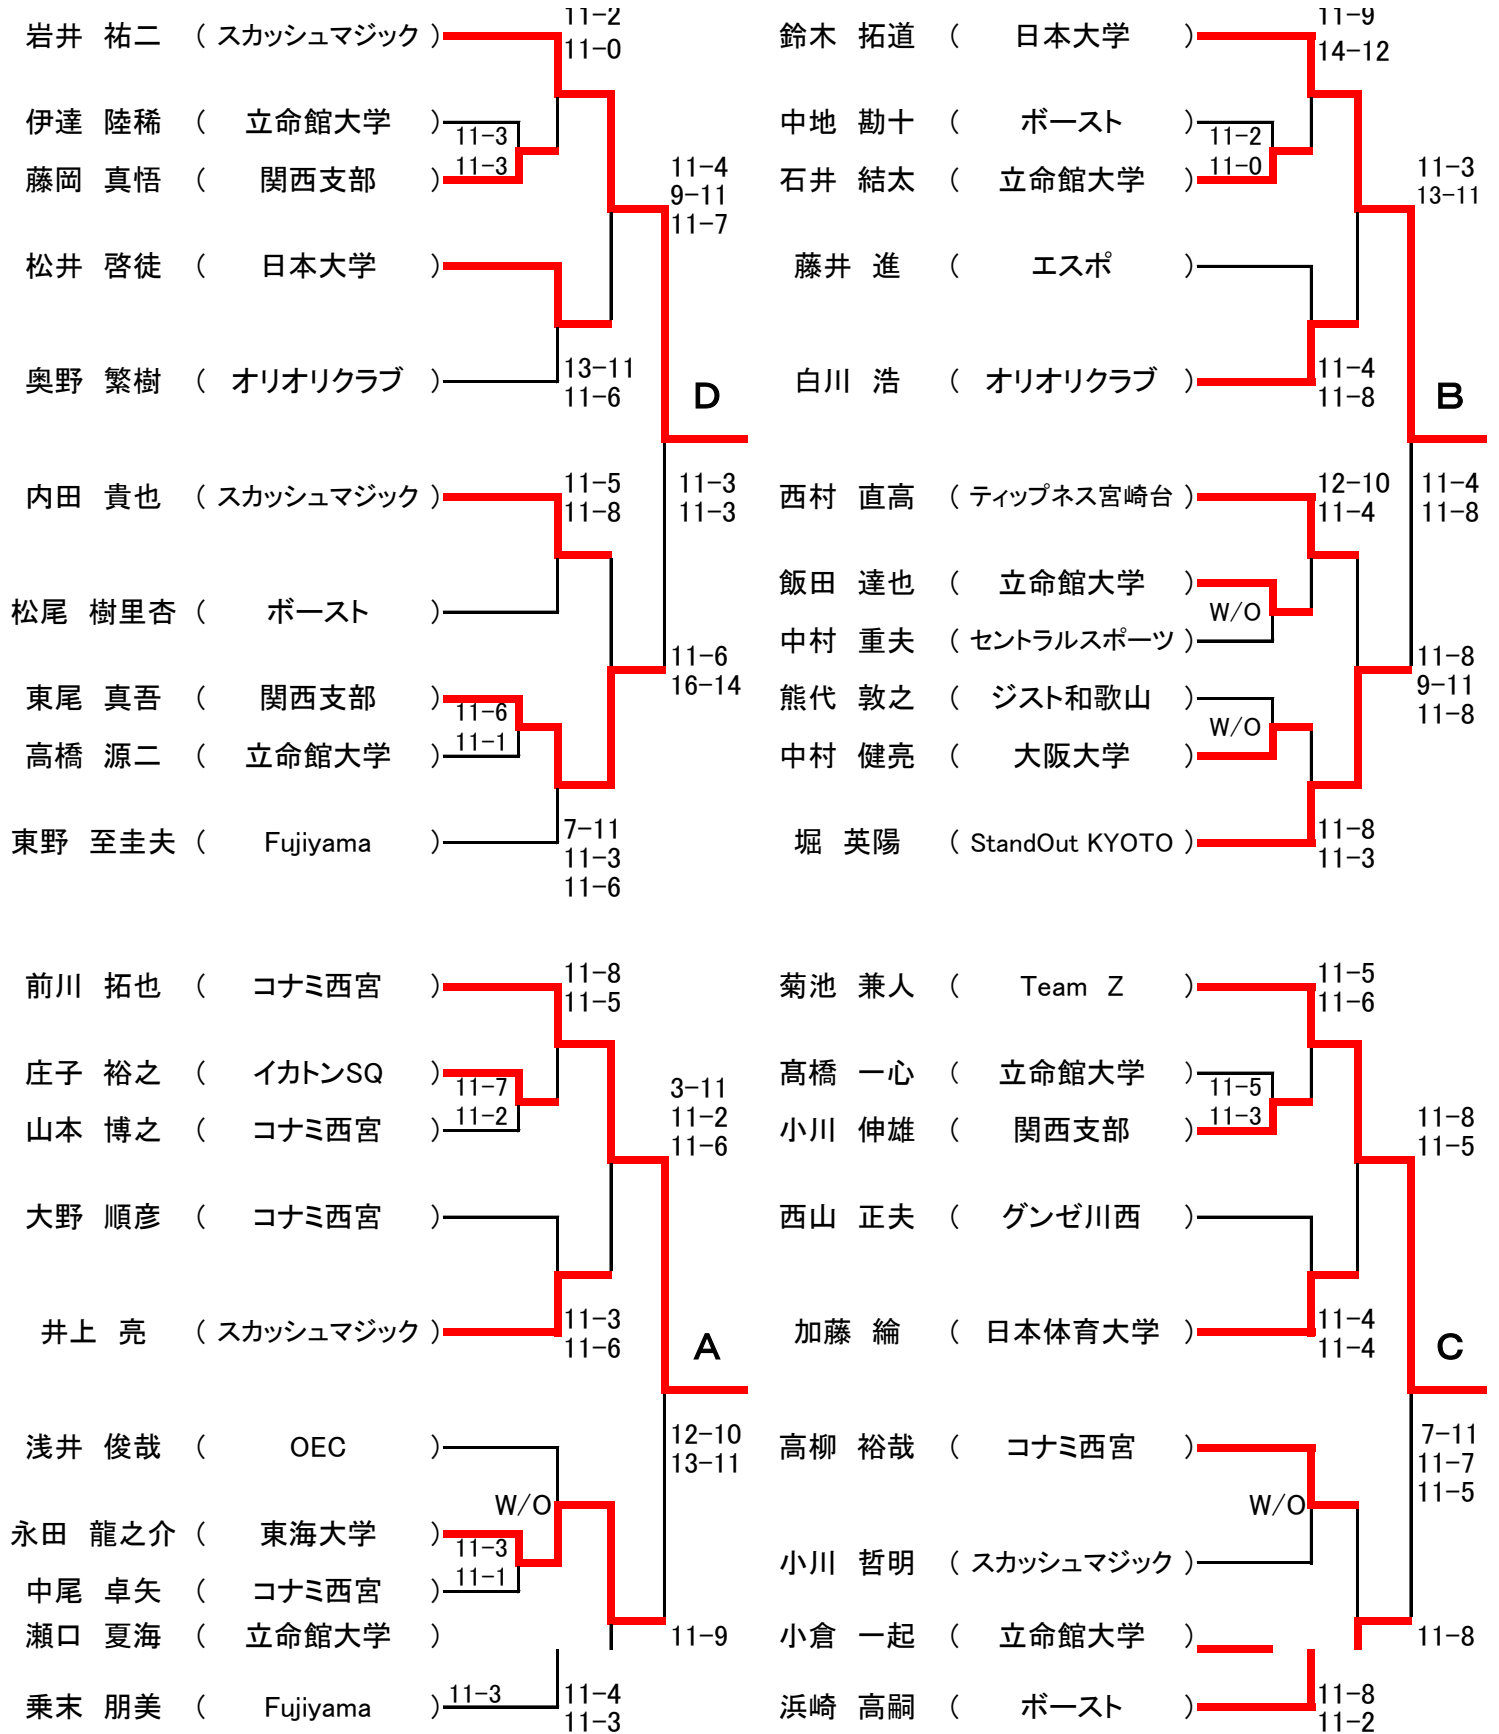

< 選手権男子 本戦 >

10月30日(日)

< 選手権女子 本戦 >

10月30日(日)

< 選手権男子 予選 >

10月29日(土)

予選は全てラリーポイント11点3ゲームスで行います。

< 選手権女子 予選 >

10月29日(土)

予選は全てラリーポイント11点3ゲームスで行います。

< フレンド男子 >

10月30日(日)

クリタック株式会社

< 新人男子 >

10月30日(日)

< フレンド女子 >

10月30日(日)

< 新人女子 >

10月30日(日)