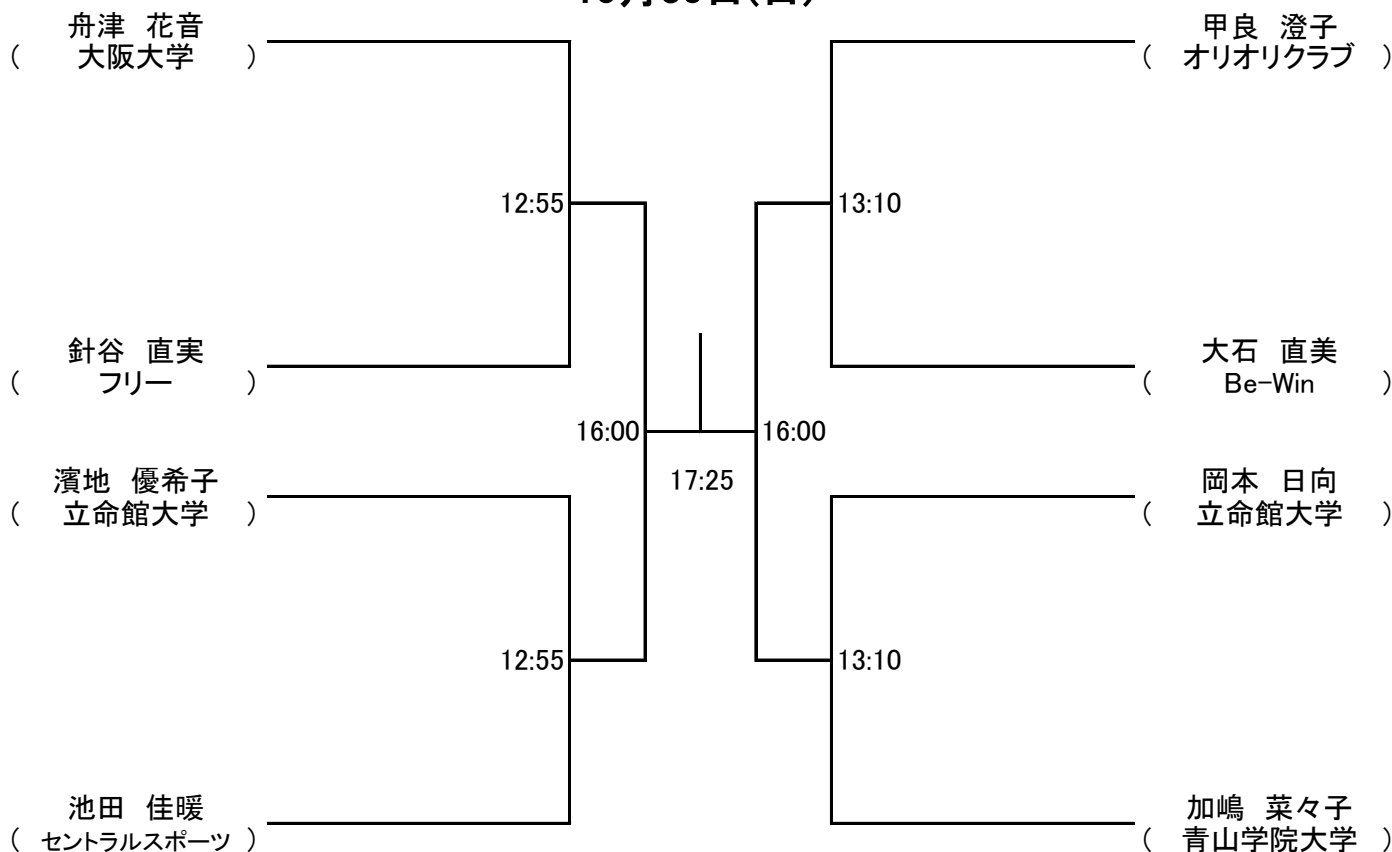

< フレンド女子 >

10月30日(日)

< 新人女子 >

10月30日(日)

< フレンド男子 >

10月30日(日)

クリタック株式会社

< 新人男子 >