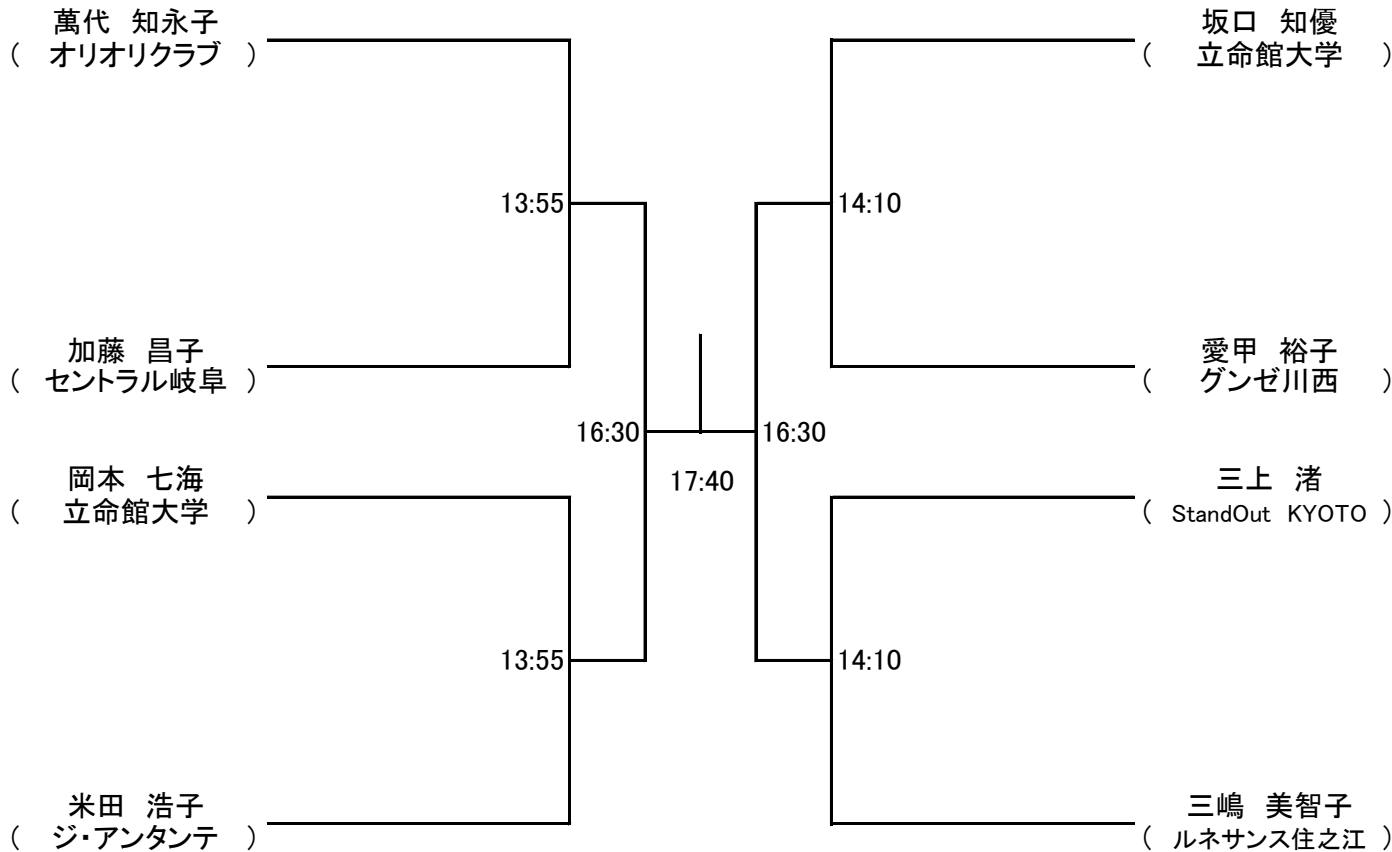

< フレンド女子 >

10月30日(日)

< 新人女子 >

10月30日(日)

< フレンド男子 >

10月30日(日)

クリタック株式会社

< 新人男子 >