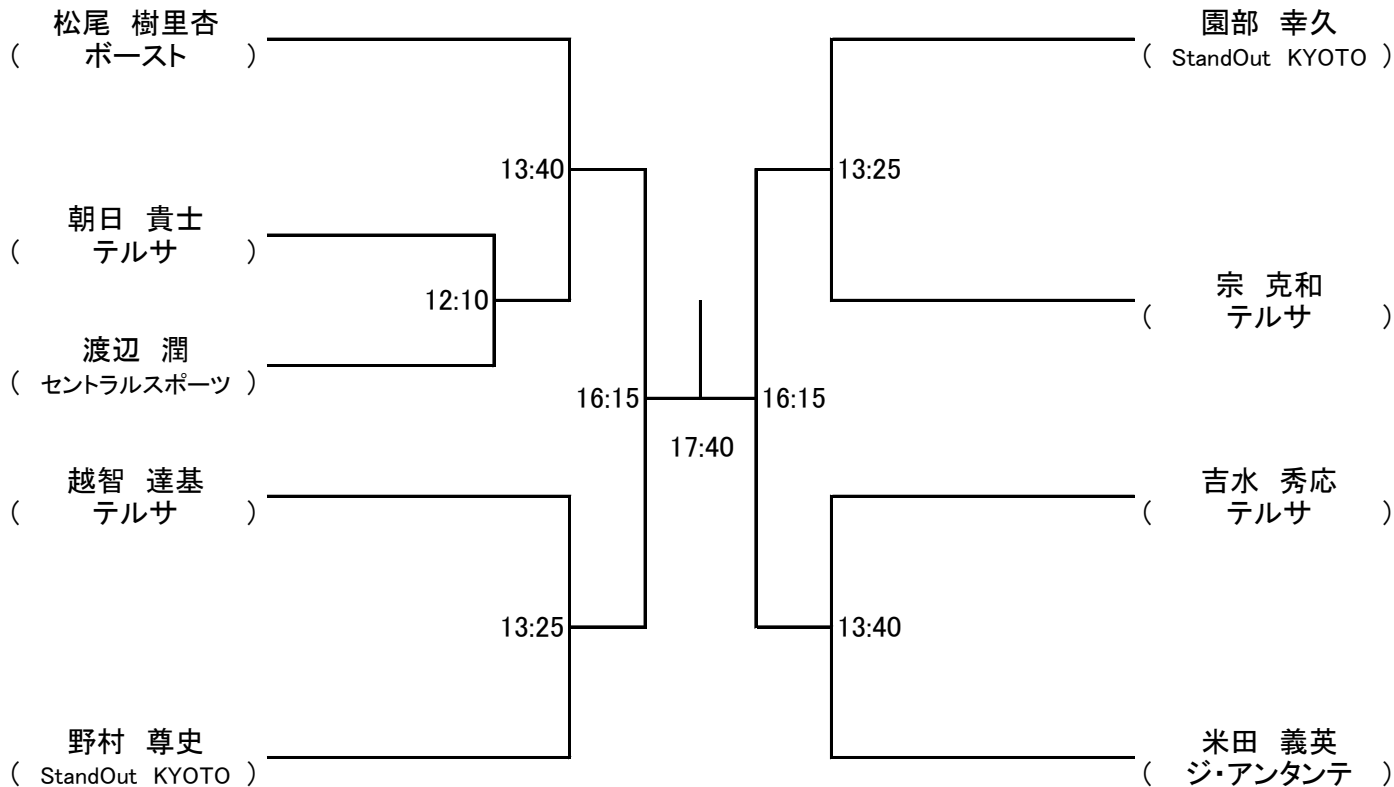

< フレンド女子 >

10月30日(日)

< 新人女子 >

10月30日(日)

< フレンド男子 >

10月30日(日)

クリタック株式会社

< 新人男子 >