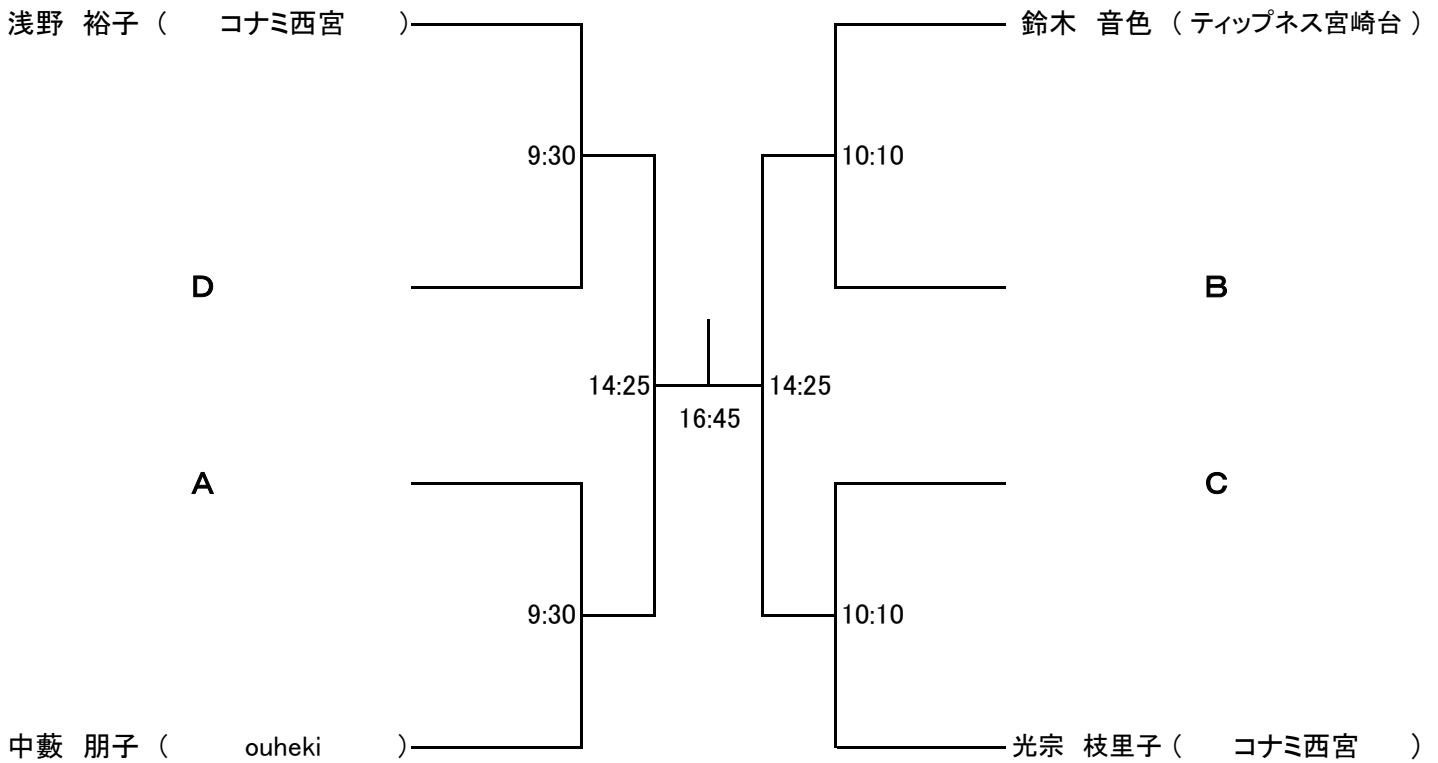

< 選手権男子 本戦 >

10月30日(日)

< 選手権女子 本戦 >

10月30日(日)

< 選手権男子 予選 >

10月29日(土)

予選は全てラリーポイント11点3ゲームスで行います。

< 選手権女子 予選 >

10月29日(土)

予選は全てラリーポイント11点3ゲームスで行います。