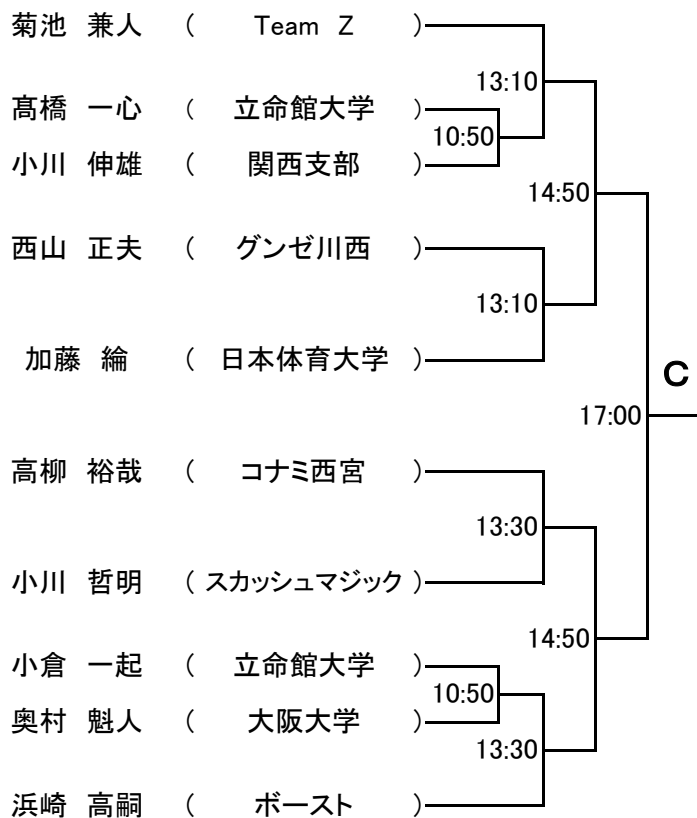

< 選手権男子 本戦 >

10月30日(日)

< 選手権女子 本戦 >

10月30日(日)

< 選手権男子 予選 >

10月29日(土)

予選は全てラリーポイント11点3ゲームスで行います。

< 選手権女子 予選 >

10月29日(土)

予選は全てラリーポイント11点3ゲームスで行います。