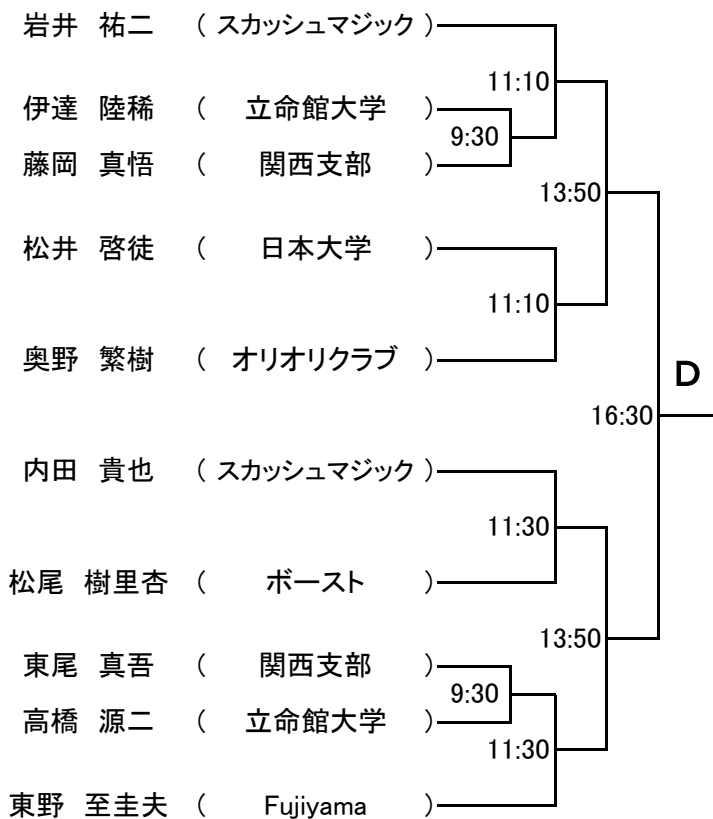

< 選手権男子 本戦 >

10月30日(日)

< 選手権女子 本戦 >

10月30日(日)

< 選手権男子 予選 >

10月29日(土)

予選は全てラリーポイント11点3ゲームスで行います。

< 選手権女子 予選 >

10月29日(土)

予選は全てラリーポイント11点3ゲームスで行います。