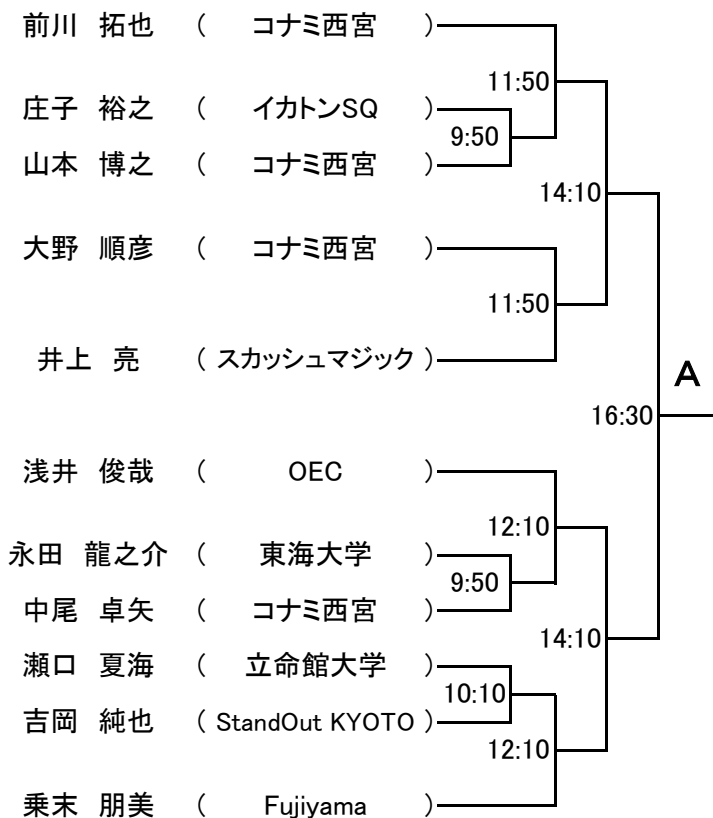

< 選手権男子 本戦 >

10月30日(日)

< 選手権女子 本戦 >

10月30日(日)

< 選手権男子 予選 >

10月29日(土)

予選は全てラリーポイント11点3ゲームスで行います。

< 選手権女子 予選 >

10月29日(土)

予選は全てラリーポイント11点3ゲームスで行います。