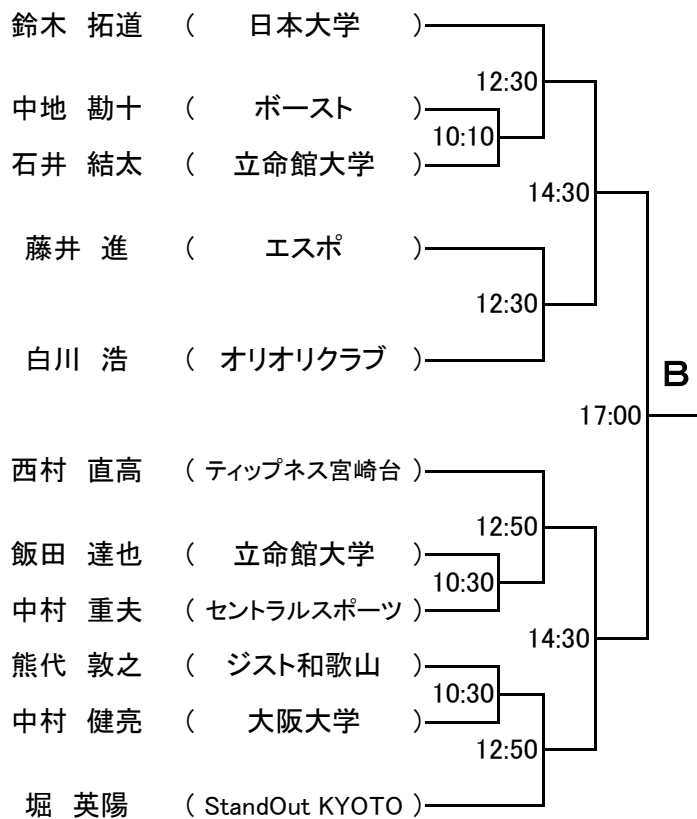

< 選手権男子 本戦 >

10月30日(日)

< 選手権女子 本戦 >

10月30日(日)

< 選手権男子 予選 >

10月29日(土)

予選は全てラリーポイント11点3ゲームスで行います。

< 選手権女子 予選 >

10月29日(土)

予選は全てラリーポイント11点3ゲームスで行います。