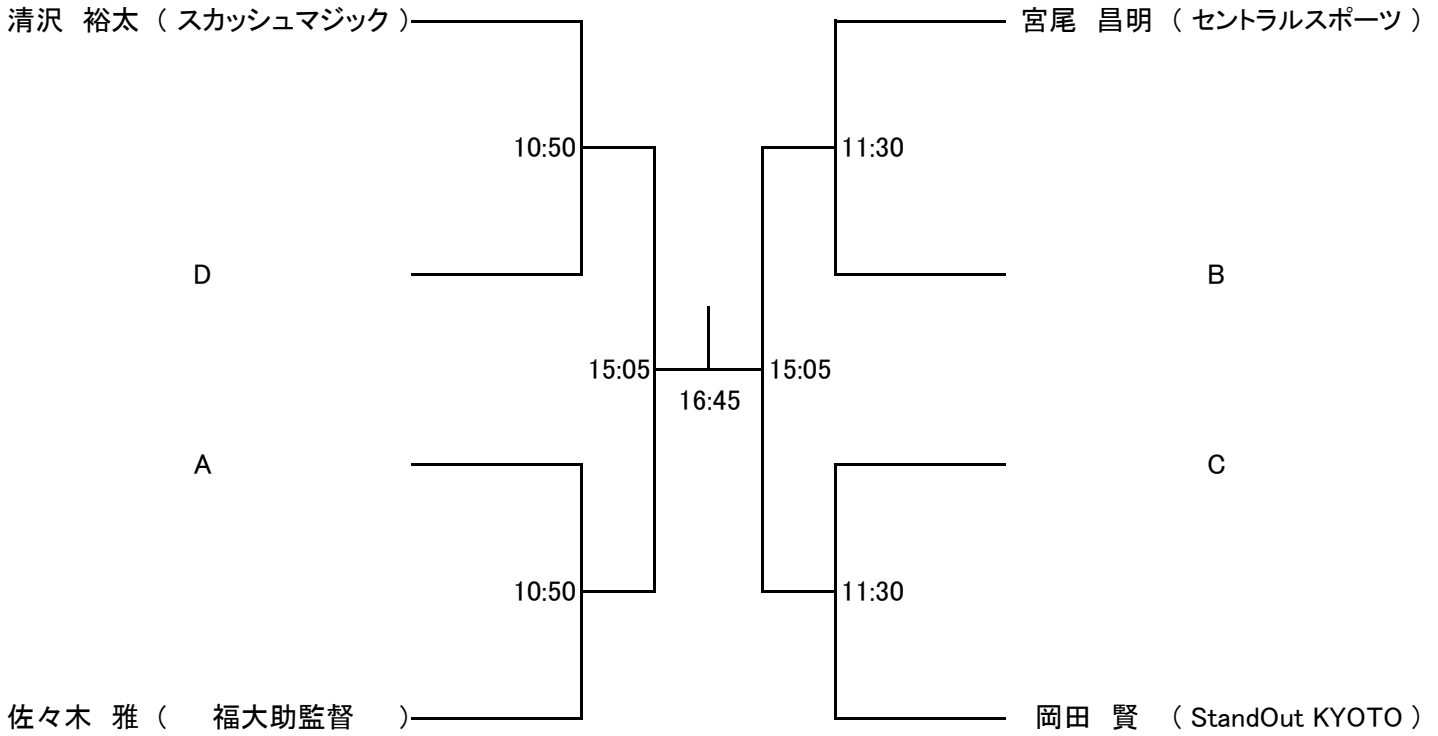

< 選手権男子 本戦 >

10月30日(日)

< 選手権女子 本戦 >

10月30日(日)

< 選手権男子 予選 >

10月29日(土)

予選は全てラリーポイント11点3ゲームスで行います。

< 選手権女子 予選 >

10月29日(土)

予選は全てラリーポイント11点3ゲームスで行います。