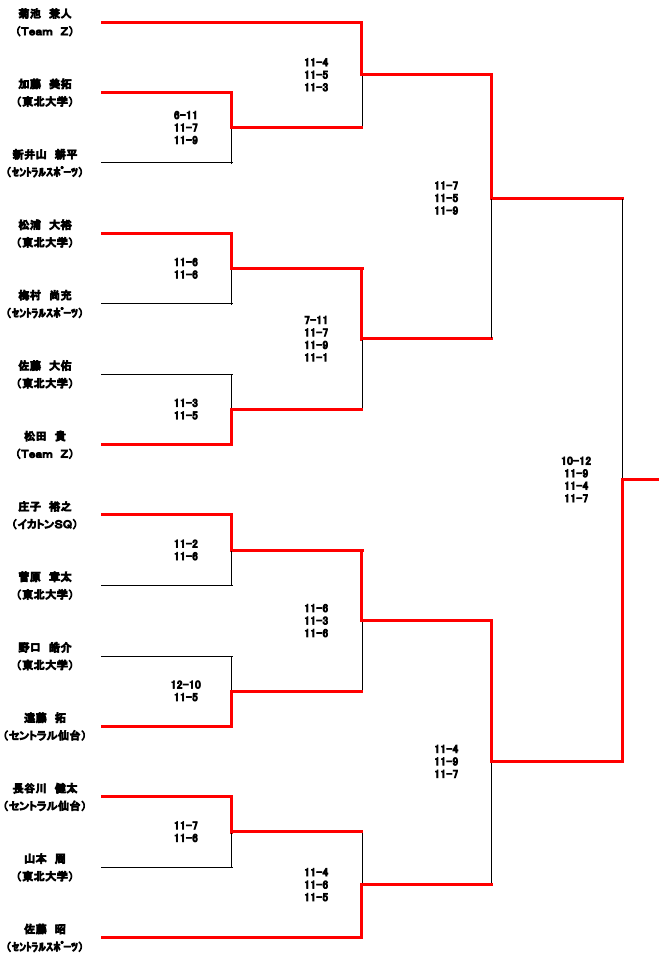

●第29回東北スカッシュ選手権大会

【選手権男子】 1回戦2ゲーム 2回戦以降4ゲーム

●第29回東北スカッシュ選手権大会

【選手権女子】 全て4ゲーム

	佐藤 香 (イカトンSQ)	堀江 梨花 (東北大学)	佐子川 さやか (セントラル仙台)
佐藤 香 (イカトンSQ)		○ 11-5 11-2 11-4	○ 11-5 11-2 11-2
堀江 梨花 (東北大学)	⑨ 14:50		× 11-5 11-6 11-2
佐子川 さやか (セントラル仙台)	⑩ 16:20	⑩ 12:00	

	栗田 沙織 (セントラルスポーツ)	加藤 未緒 (東北大学)	岩田 真歩 (東北大学)
栗田 沙織 (セントラルスポーツ)		○ 11-1 11-2 11-0	○ 11-1 11-5 11-3
加藤 未緒 (東北大学)	⑨ 14:50		× 11-1 11-4 11-5
岩田 真歩 (東北大学)	⑩ 16:20	⑩ 12:00	

選手権女子決勝

【フレンド男子】 全て3ゲーム

	伊藤 知達 (東北大学)	籠田 京佑 (東北大学)	古谷 龍太 (東北大学)	高田 龍一 (東北大学)
伊藤 知達 (東北大学)		○ 11-1 11-4	○ 11-9 11-9	○ 11-5 7-11 11-5
籠田 京佑 (東北大学)	⑦ 11:30		× 11-6 11-9	× 11-6 7-11 12-10
古谷 龍太 (東北大学)	⑩ 14:20	⑩ 16:50		○ 11-8 11-5
高田 龍一 (東北大学)	⑧ 16:50	⑧ 14:20	⑧ 11:30	