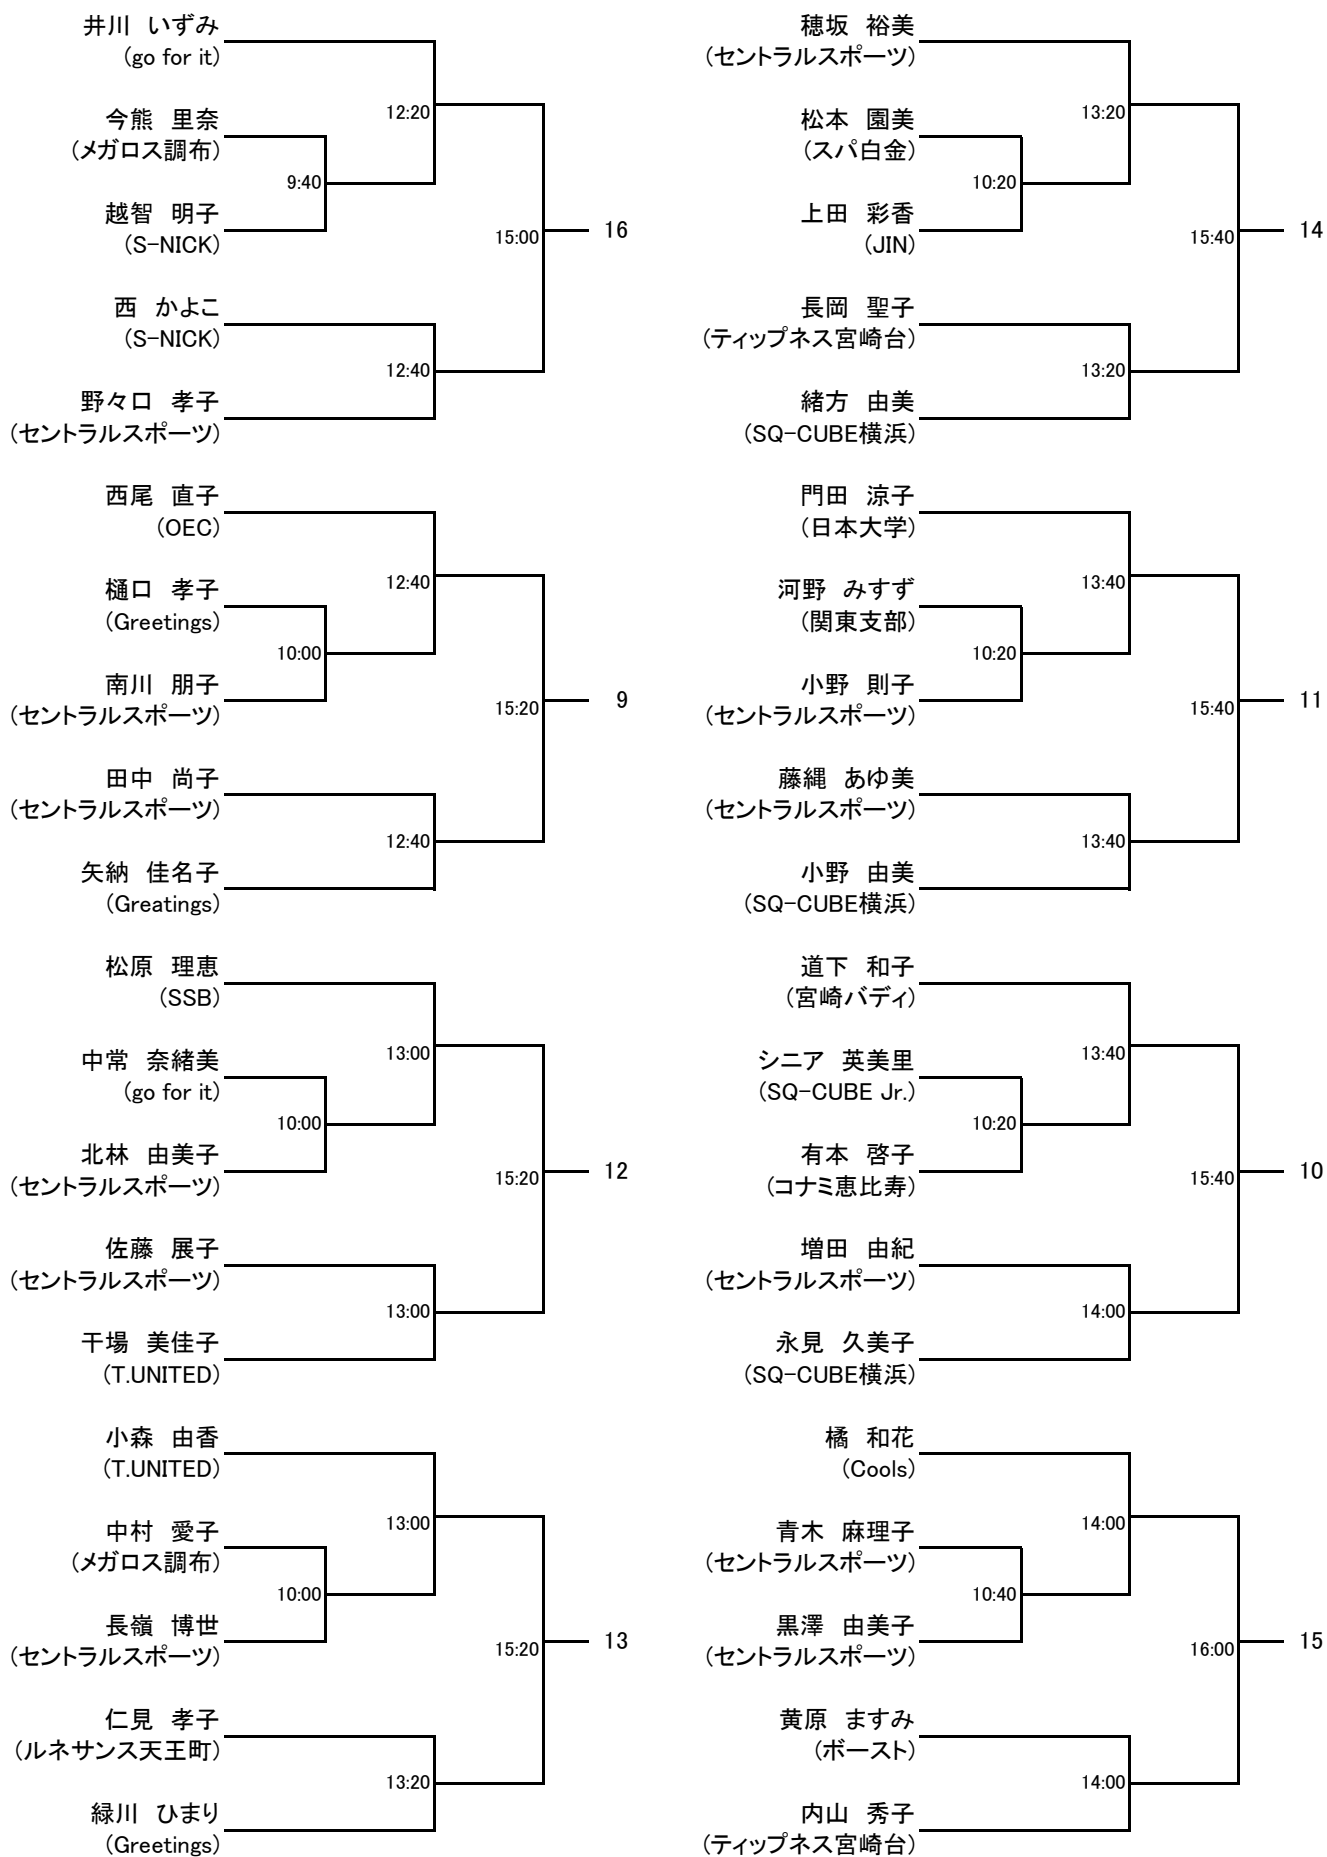

選手権男子本戦

選手権女子本戦

選手権男子予選

全て22日(土)

選手権女子予選

全て22日(土)

フレンド男子

全て23日(日)

フレンド男子プレート

家族の愛は、家で育つ。

アイダ設計

フレンド女子

全て23日(日)

フレンド女子プレート

家族の愛は、家で育つ。

アイダ設計

混合小学生 全て23日(日)

混合小学生プレート

混合小学生スーパープレート