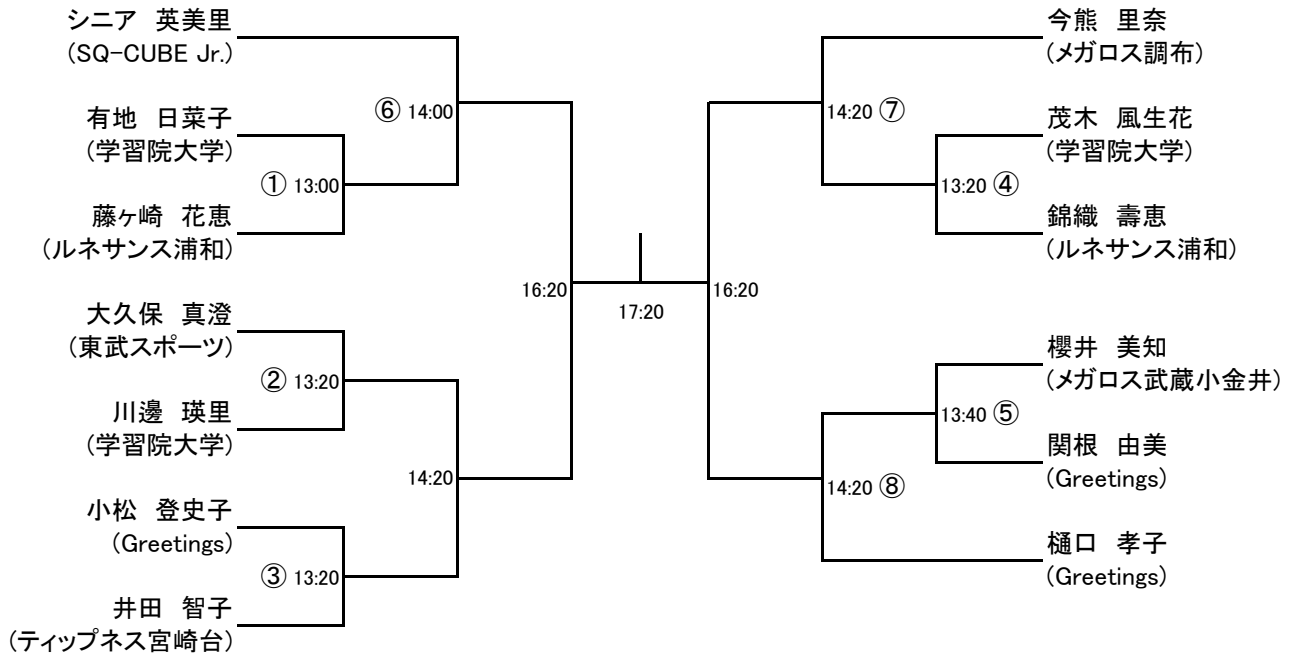

選手権男子本戦

選手権女子本戦

選手権男子予選

全て22日(土)

選手権女子予選

全て22日(土)

フレンド男子

全て23日(日)

フレンド男子プレート

家族の愛は、家で育つ。

アイダ設計

フレンド女子

全て23日(日)

フレンド女子プレート

家族の愛は、家で育つ。

アイダ設計

混合小学生 全て23日(日)

混合小学生プレート

混合小学生スーパープレート