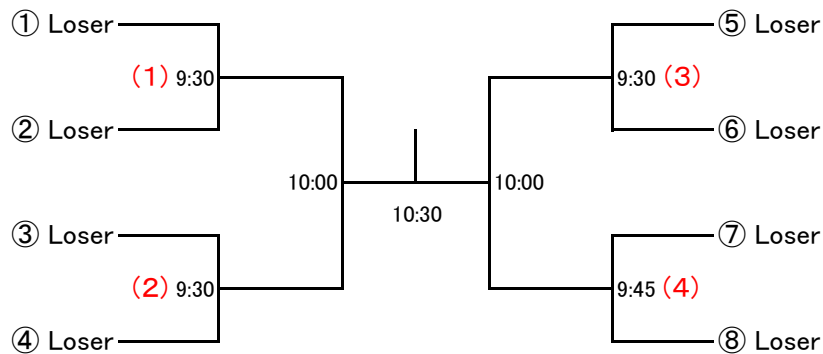

選手権男子本戦

選手権女子本戦

選手権男子予選

全て22日(土)

選手権女子予選

全て22日(土)

フレンド男子

全て23日(日)

フレンド男子プレート

家族の愛は、家で育つ。

アイダ設計

フレンド女子

全て23日(日)

フレンド女子プレート

家族の愛は、家で育つ。

アイダ設計

混合小学生 全て23日(日)

混合小学生プレート

混合小学生スーパープレート