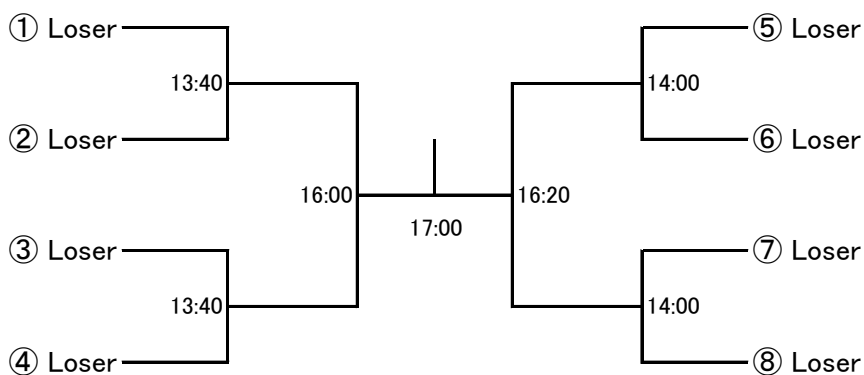

選手権男子本戦

選手権女子本戦

選手権男子予選

全て22日(土)

選手権女子予選

全て22日(土)

フレンド男子

全て23日(日)

フレンド男子プレート

家族の愛は、家で育つ。

アイダ設計

フレンド女子

全て23日(日)

フレンド女子プレート

家族の愛は、家で育つ。

アイダ設計