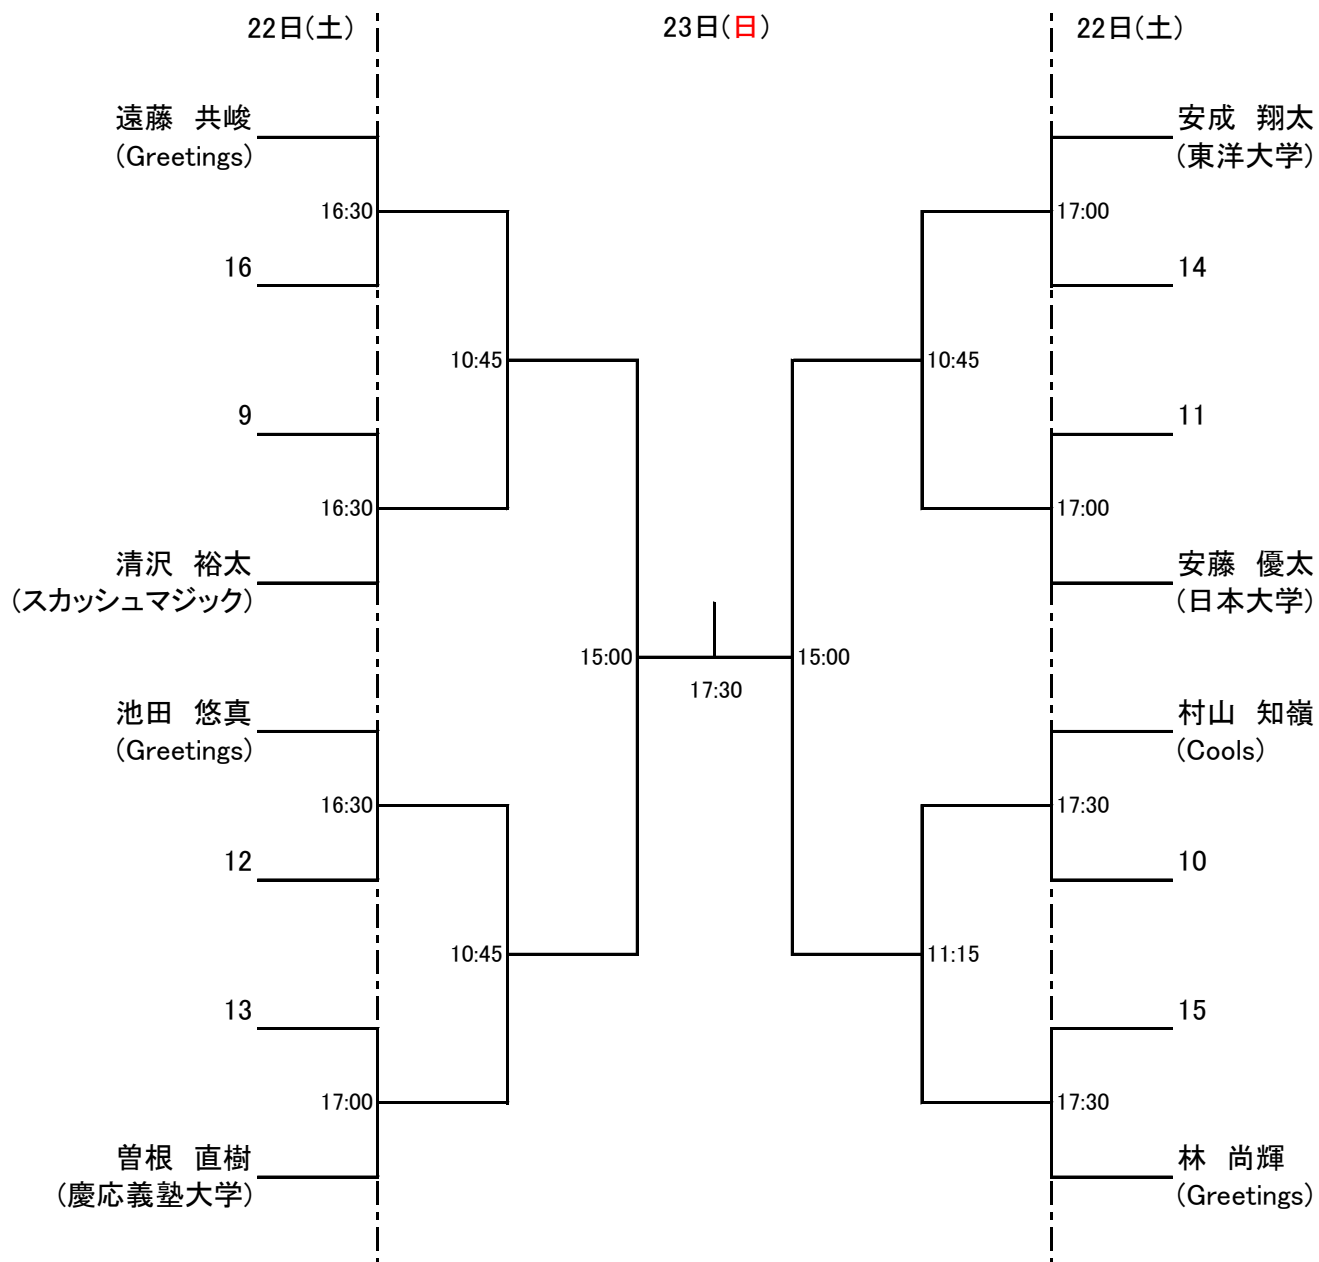

選手権男子本戦

選手権女子本戦

選手権男子予選

全て22日(土)

選手権女子予選

全て22日(土)

フレンド男子

全て23日(日)

フレンド男子プレート

家族の愛は、家で育つ。

アイダ設計

フレンド女子

全て23日(日)

フレンド女子プレート

家族の愛は、家で育つ。

アイダ設計

混合小学生 全て23日(日)

混合小学生プレート

混合小学生スーパープレート