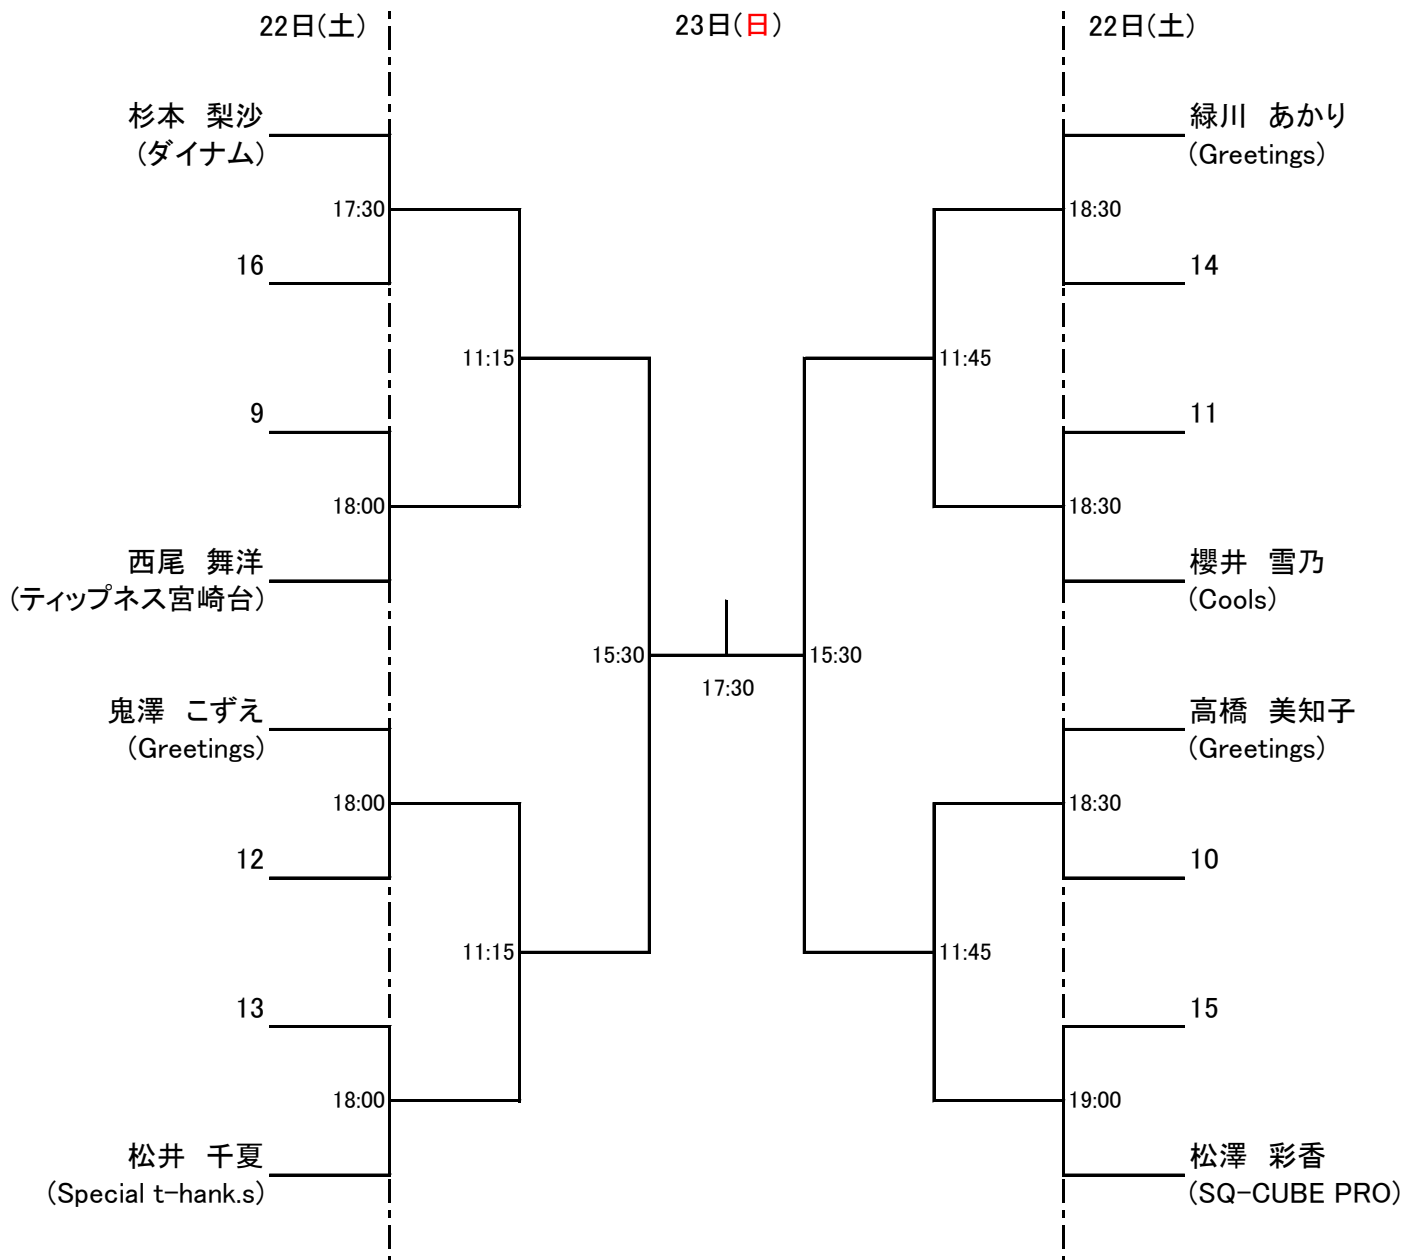

選手権男子本戦

選手権女子本戦

選手権男子予選

全て22日(土)

選手権女子予選

全て22日(土)

フレンド男子

全て23日(日)

フレンド男子プレート

家族の愛は、家で育つ。

アイダ設計

フレンド女子

全て23日(日)

フレンド女子プレート

家族の愛は、家で育つ。

アイダ設計

混合小学生 全て23日(日)

混合小学生プレート

混合小学生スーパープレート