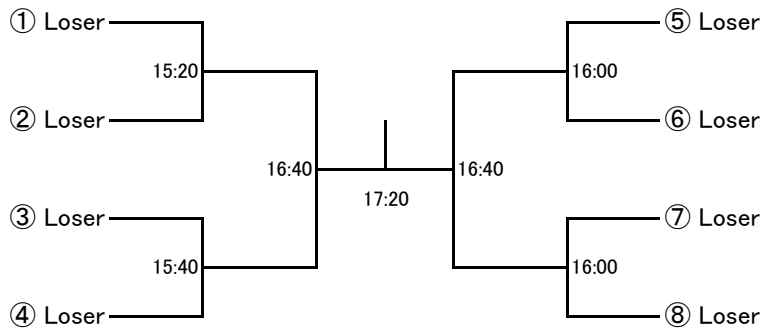

選手権男子本戦

選手権女子本戦

選手権男子予選

全て22日(土)

選手権女子予選

全て22日(土)

フレンド男子

全て23日(日)

フレンド男子プレート

家族の愛は、家で育つ。

アイダ設計

フレンド女子

全て23日(日)

フレンド女子プレート

家族の愛は、家で育つ。

アイダ設計

混合小学生 全て23日(日)

混合小学生プレート

混合小学生スーパープレート