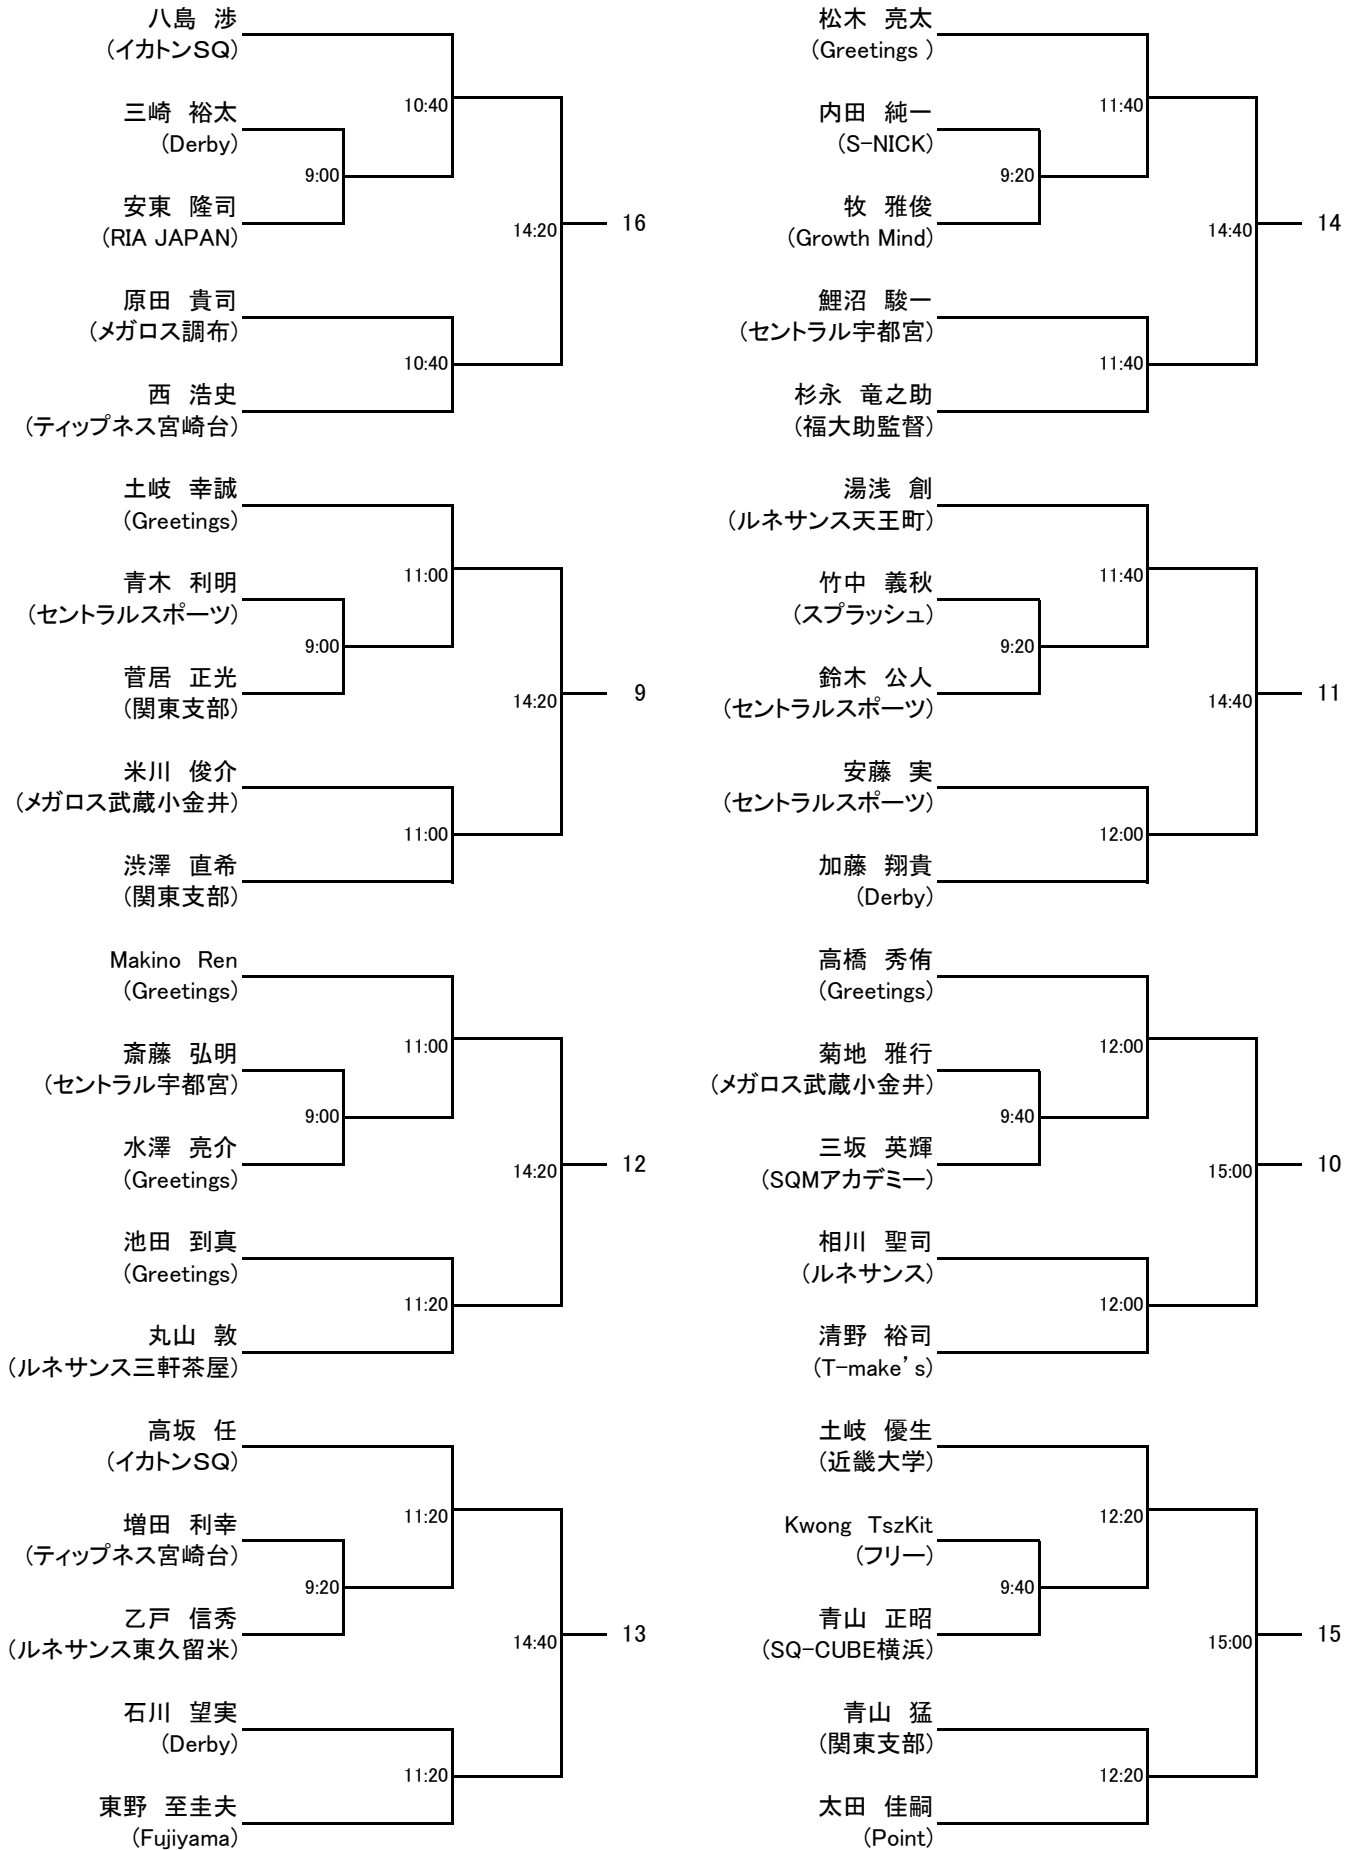

選手権男子本戦

選手権女子本戦

選手権男子予選

全て22日(土)

選手権女子予選

全て22日(土)

フレンド男子

全て23日(日)

フレンド男子プレート

家族の愛は、家で育つ。

アイダ設計

フレンド女子

全て23日(日)

フレンド女子プレート

家族の愛は、家で育つ。

アイダ設計

混合小学生 全て23日(日)

混合小学生プレート

混合小学生スーパープレート