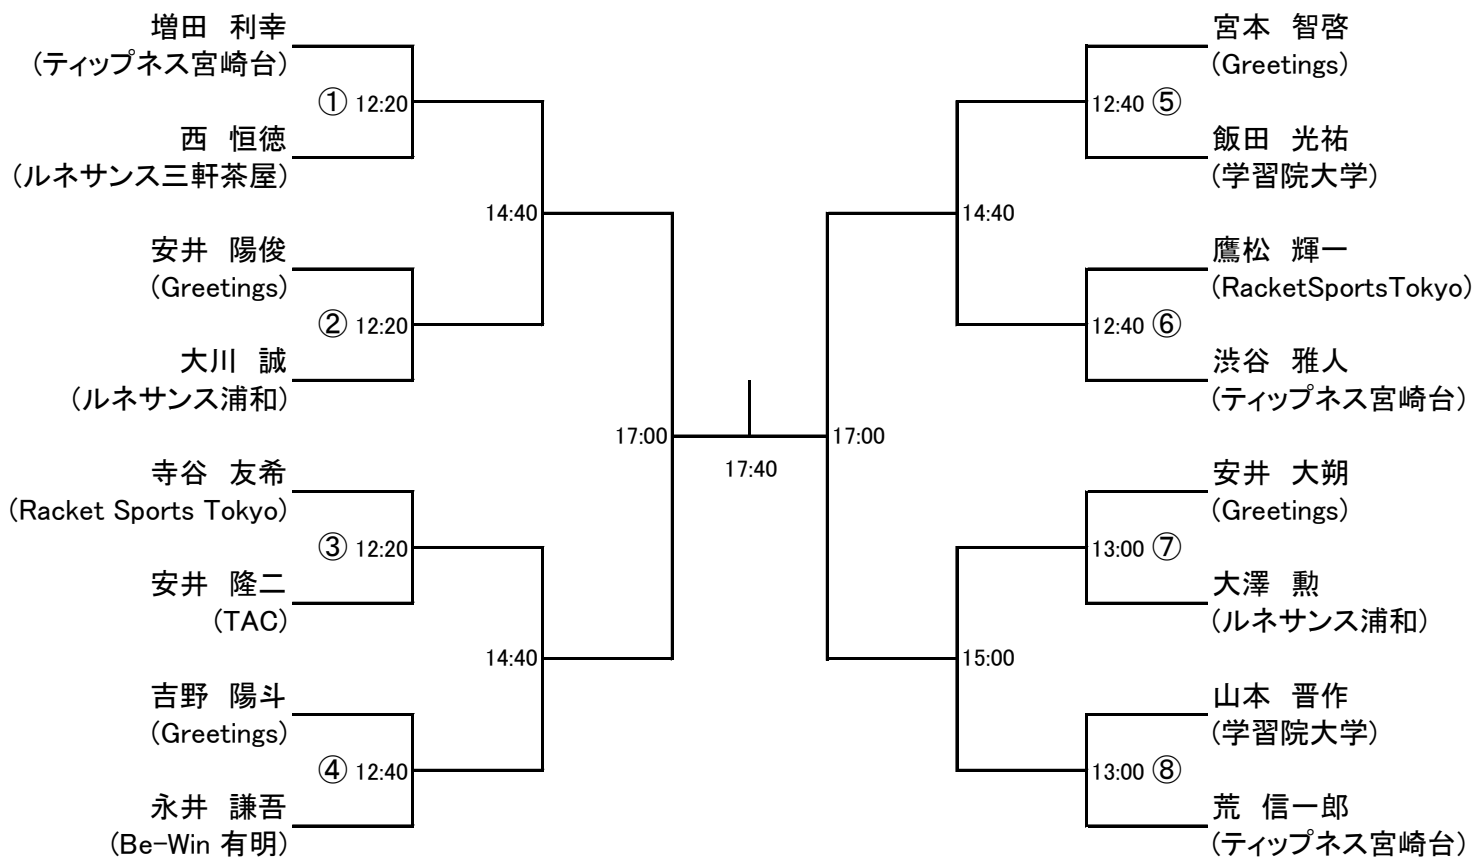

選手権男子本戦

選手権女子本戦

選手権男子予選

全て22日(土)

選手権女子予選

全て22日(土)

フレンド男子

全て23日(日)

フレンド男子プレート

家族の愛は、家で育つ。

アイダ設計

フレンド女子

全て23日(日)

フレンド女子プレート

家族の愛は、家で育つ。

アイダ設計

混合小学生 全て23日(日)

混合小学生プレート

混合小学生スーパープレート