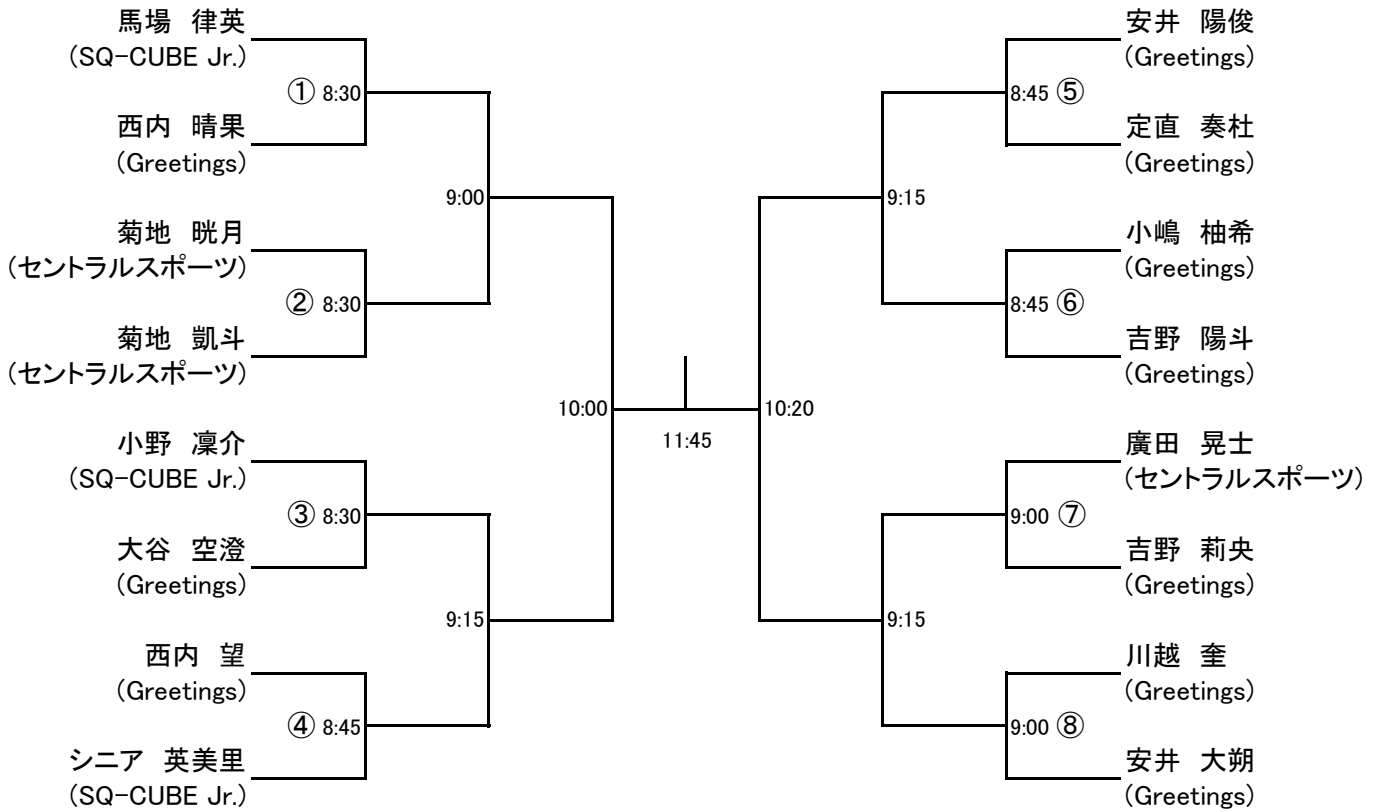

選手権男子本戦

選手権女子本戦

選手権男子予選

全て22日(土)

選手権女子予選

全て22日(土)

フレンド男子

全て23日(日)

フレンド男子プレート

家族の愛は、家で育つ。

アイダ設計

フレンド女子

全て23日(日)

フレンド女子プレート

家族の愛は、家で育つ。

アイダ設計

混合小学生 全て23日(日)

混合小学生プレート

混合小学生スーパープレート