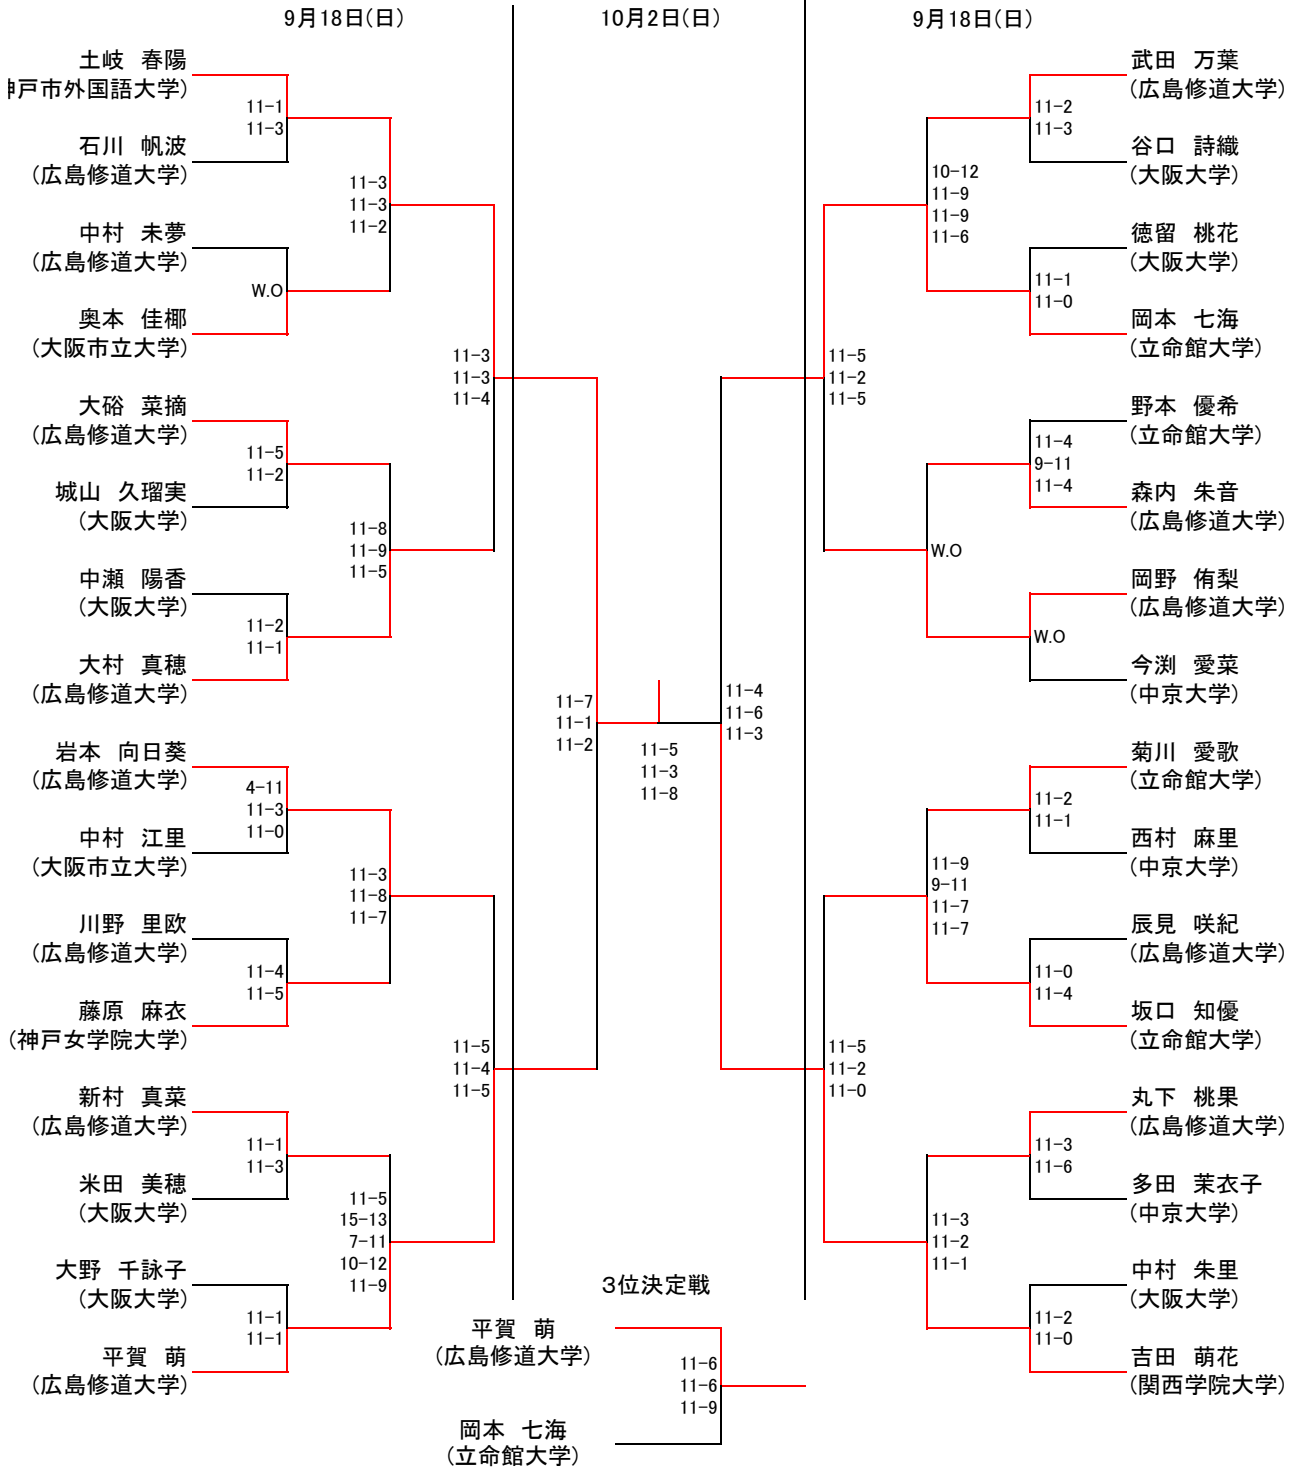

選手権男子

選手権女子

女子インカレ予選

9月18日(日)

丸下 桃果(広島修道大学)	—	DEF	—
森内 朱音 (広島修道大学)	—		

大裕 菜摘(広島修道大学)	—	11-1	—
菊川 愛歌(立命館大学)	—	11-2	

新村 真菜(広島修道大学)	—	11-5	—
		4-11	
武田 万葉(広島修道大学)	—	11-8	

藤原 麻衣(神戸女学院大学)	—	9-11	—
		12-10	
奥本 佳椰(大阪市立大学)	—	11-2	

ベスト16負けの内4人がインカレ出場権を得る