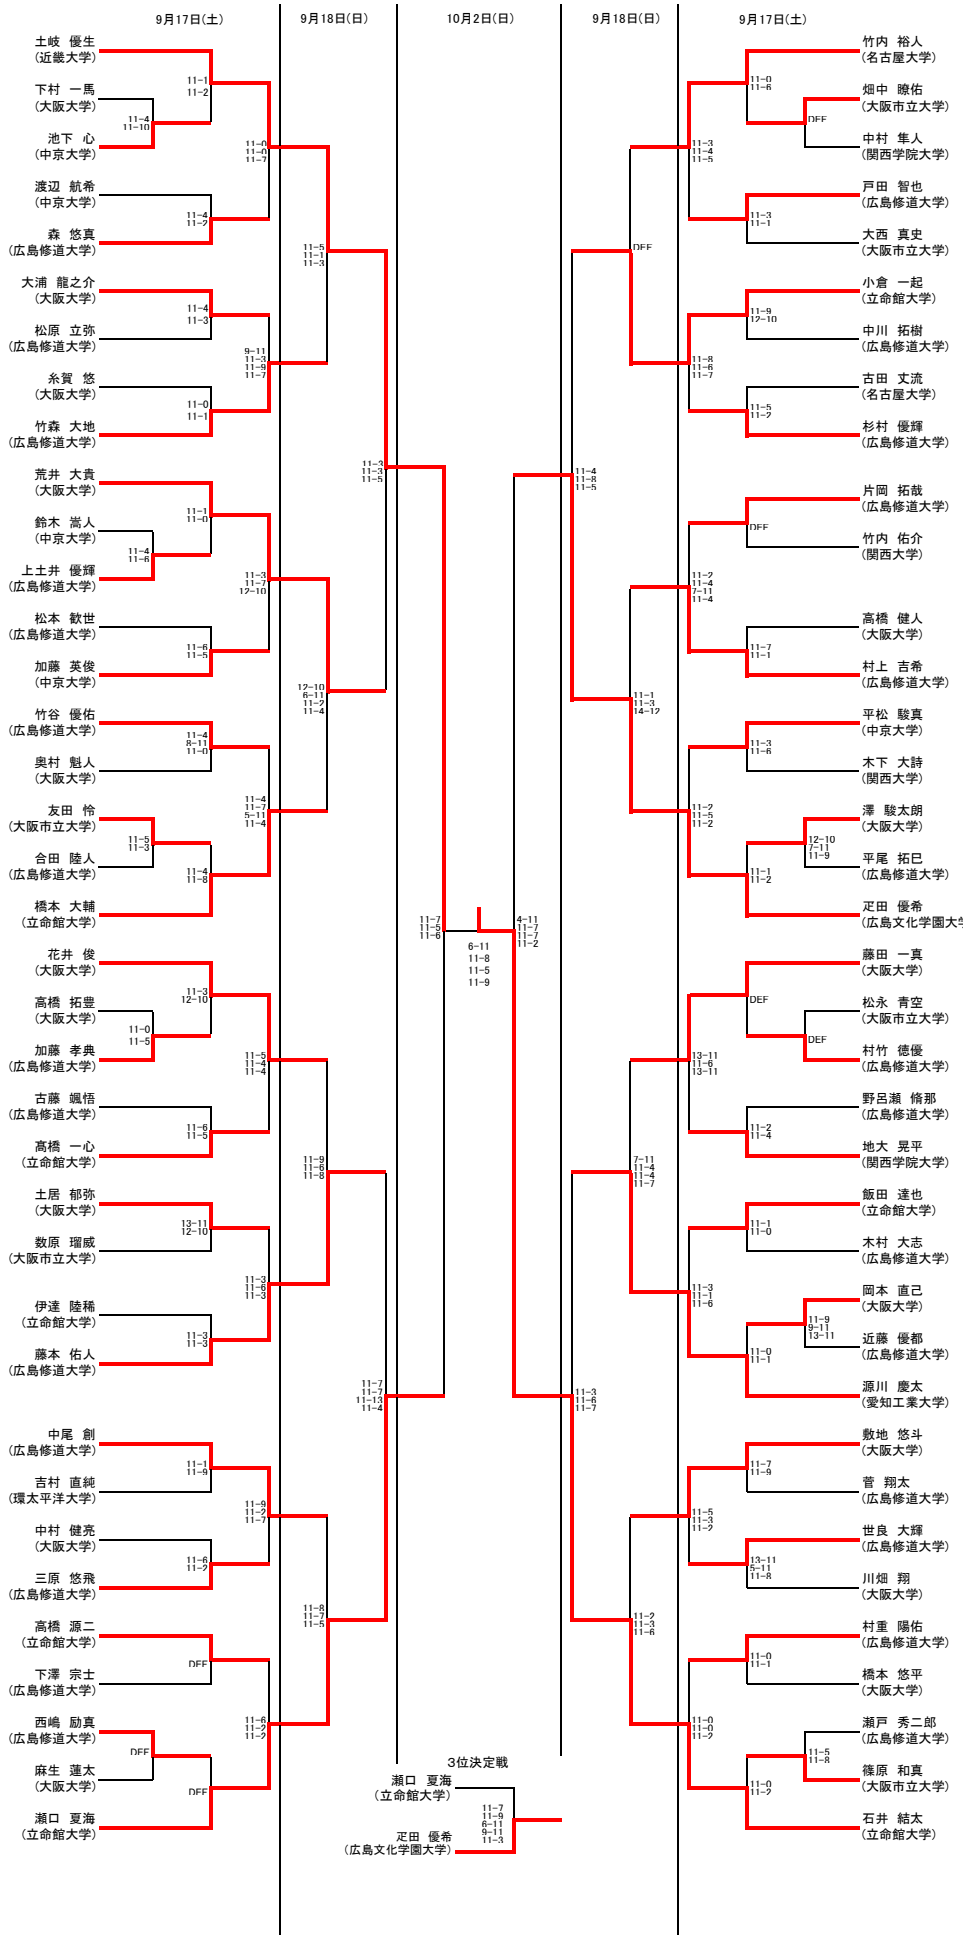

選手権男子

選手権女子

女子インカレ予選

9月18日(日)

丸下 桃果(広島修道大学)	—	DEF	—
森内 朱音 (広島修道大学)	—		

大裕 菜摘(広島修道大学)	—	11-1	—
菊川 愛歌(立命館大学)	—	11-2	

新村 真菜(広島修道大学)	—	11-5	—
		4-11	
武田 万葉(広島修道大学)	—	11-8	

藤原 麻衣(神戸女学院大学)	—	9-11	—
		12-10	
奥本 佳椰(大阪市立大学)	—	11-2	

ベスト16負けの内4人がインカレ出場権を得る