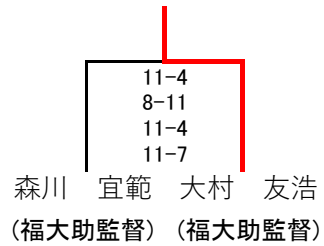

選手権男子

※初戦敗退者はプレート戦 16時~予定

選手権男子プレート
全て10日(土)

選手権女子

※初戦敗退者はプレート戦16時~予定

選手権女子プレート

全て10日(土)

フレンド男子
全て11日(日)

※初戦敗退者はプレート戦 12:20~予定

フレンド男子プレート

全て11日（日）