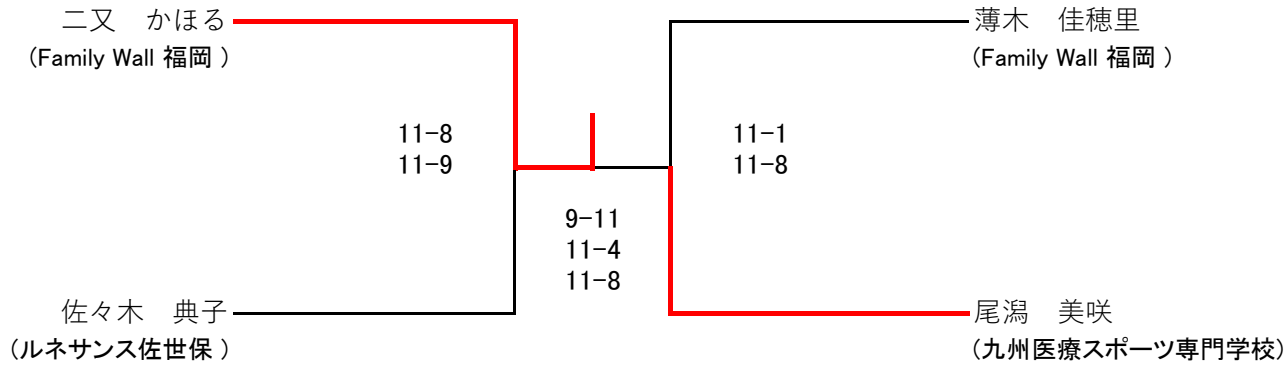

選手権男子

※初戦敗退者はプレート戦 16時~予定

選手権男子プレート
全て10日(土)

選手権女子

※初戦敗退者はプレート戦16時~予定

選手権女子プレート

全て10日(土)

フレンド男子
全て11日(日)

※初戦敗退者はプレート戦 12:20~予定

フレンド男子プレート

全て11日（日）