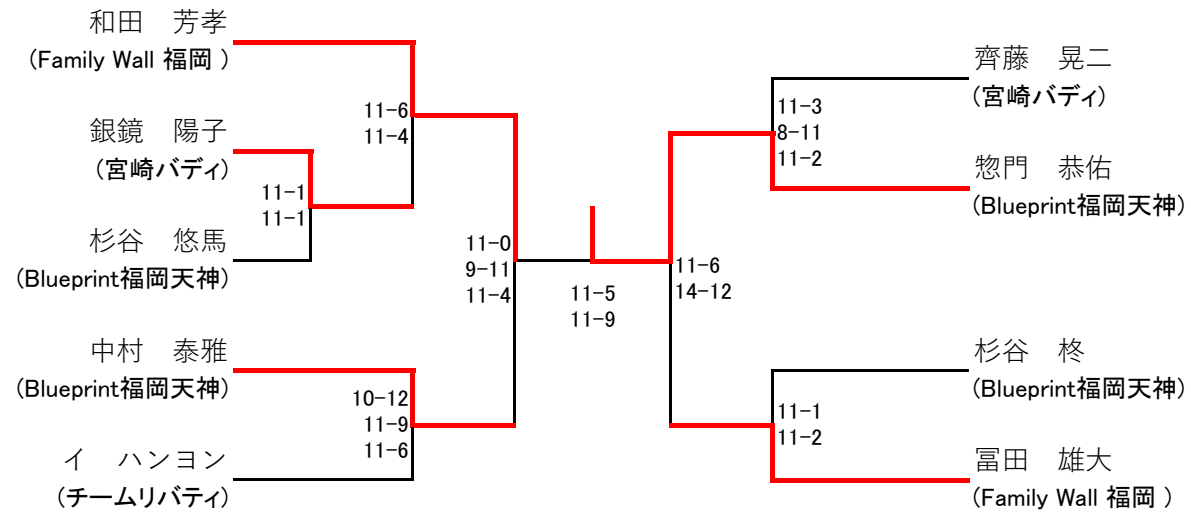

選手権男子

※初戦敗退者はプレート戦 16時~予定

選手権男子プレート
全て10日(土)

選手権女子

※初戦敗退者はプレート戦16時~予定

選手権女子プレート

全て10日(土)

フレンド男子
全て11日(日)

※初戦敗退者はプレート戦 12:20~予定

フレンド男子プレート

全て11日（日）