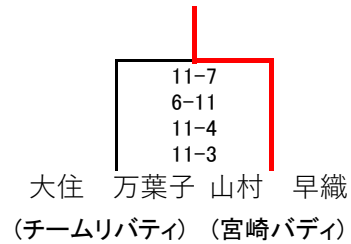

選手権男子

※初戦敗退者はプレート戦 16時~予定

選手権男子プレート
全て10日(土)

選手権女子

※初戦敗退者はプレート戦16時~予定

選手権女子プレート

全て10日(土)

フレンド男子
全て11日(日)

※初戦敗退者はプレート戦 12:20~予定

フレンド男子プレート

全て11日（日）