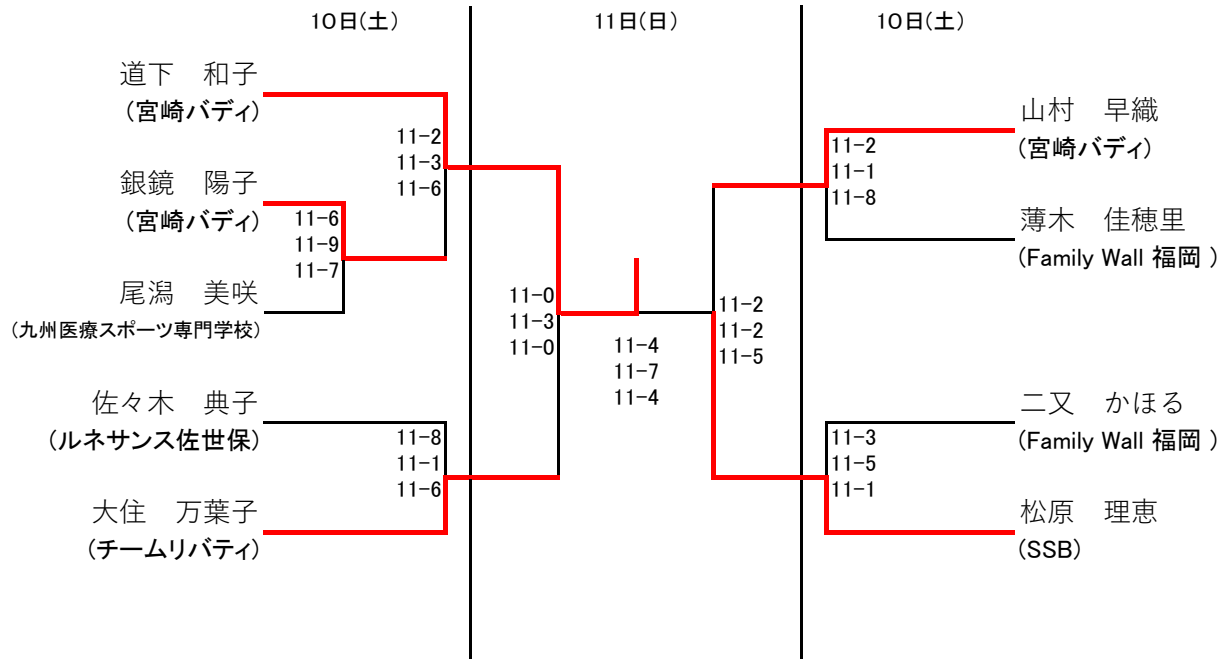

選手権男子

※初戦敗退者はプレート戦 16時~予定

選手権男子プレート
全て10日(土)

選手権女子

※初戦敗退者はプレート戦16時~予定

選手権女子プレート

全て10日(土)

フレンド男子
全て11日(日)

※初戦敗退者はプレート戦 12:20~予定

フレンド男子プレート

全て11日（日）