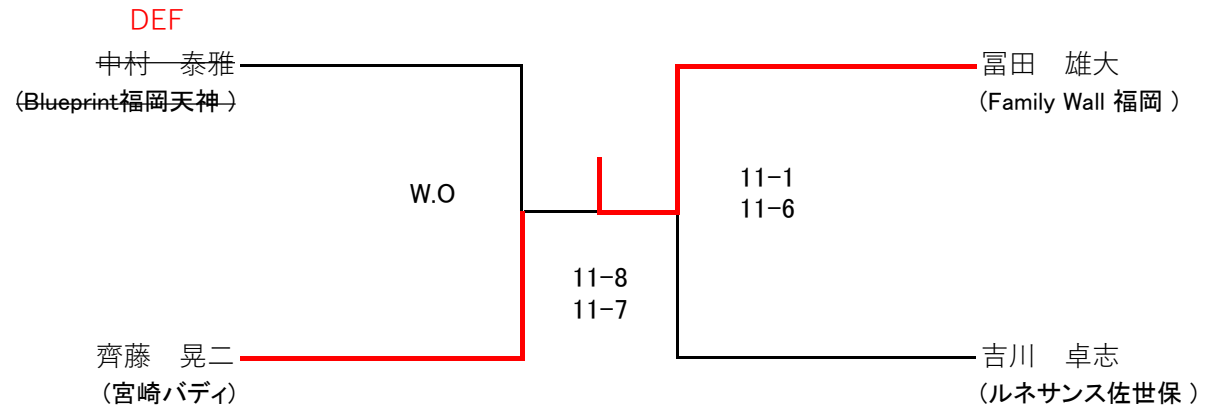

選手権男子

※初戦敗退者はプレート戦 16時~予定

選手権男子プレート
全て10日(土)

選手権女子

※初戦敗退者はプレート戦16時~予定

選手権女子プレート

全て10日(土)

フレンド男子
全て11日(日)

※初戦敗退者はプレート戦 12:20~予定

フレンド男子プレート

全て11日（日）