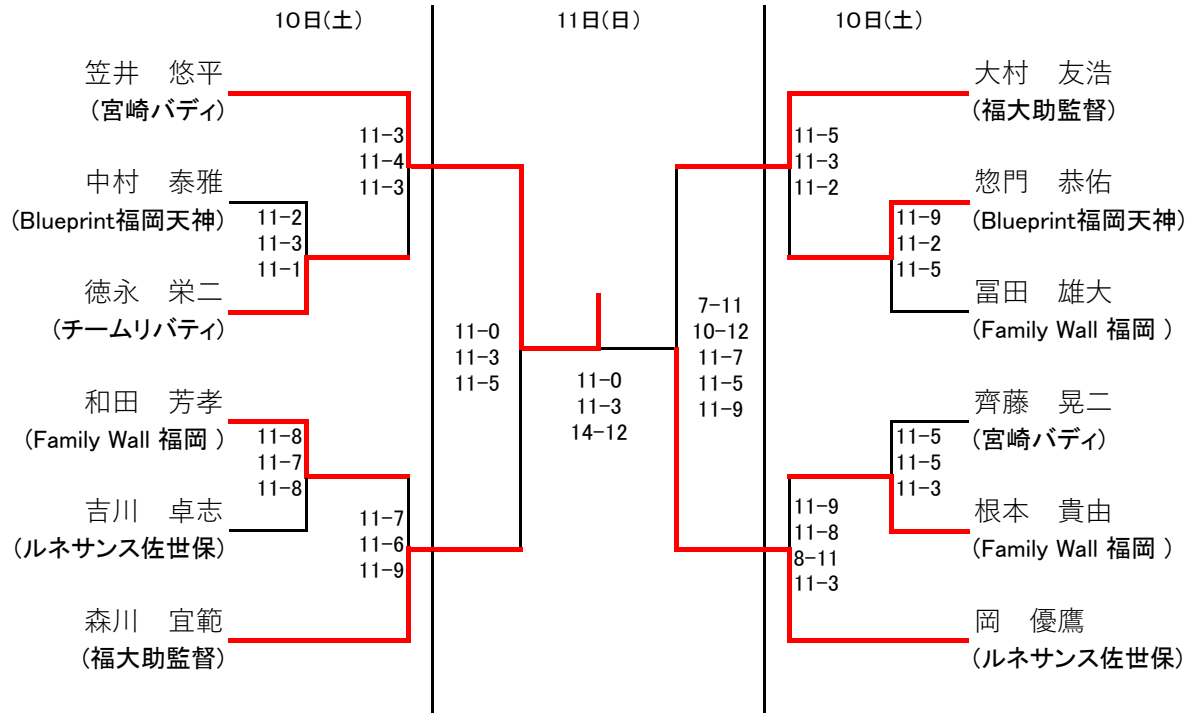

選手権男子

※初戦敗退者はプレート戦 16時~予定

選手権男子プレート
全て10日(土)

選手権女子

※初戦敗退者はプレート戦16時~予定

選手権女子プレート

全て10日(土)

フレンド男子
全て11日(日)

※初戦敗退者はプレート戦 12:20~予定

フレンド男子プレート

全て11日（日）