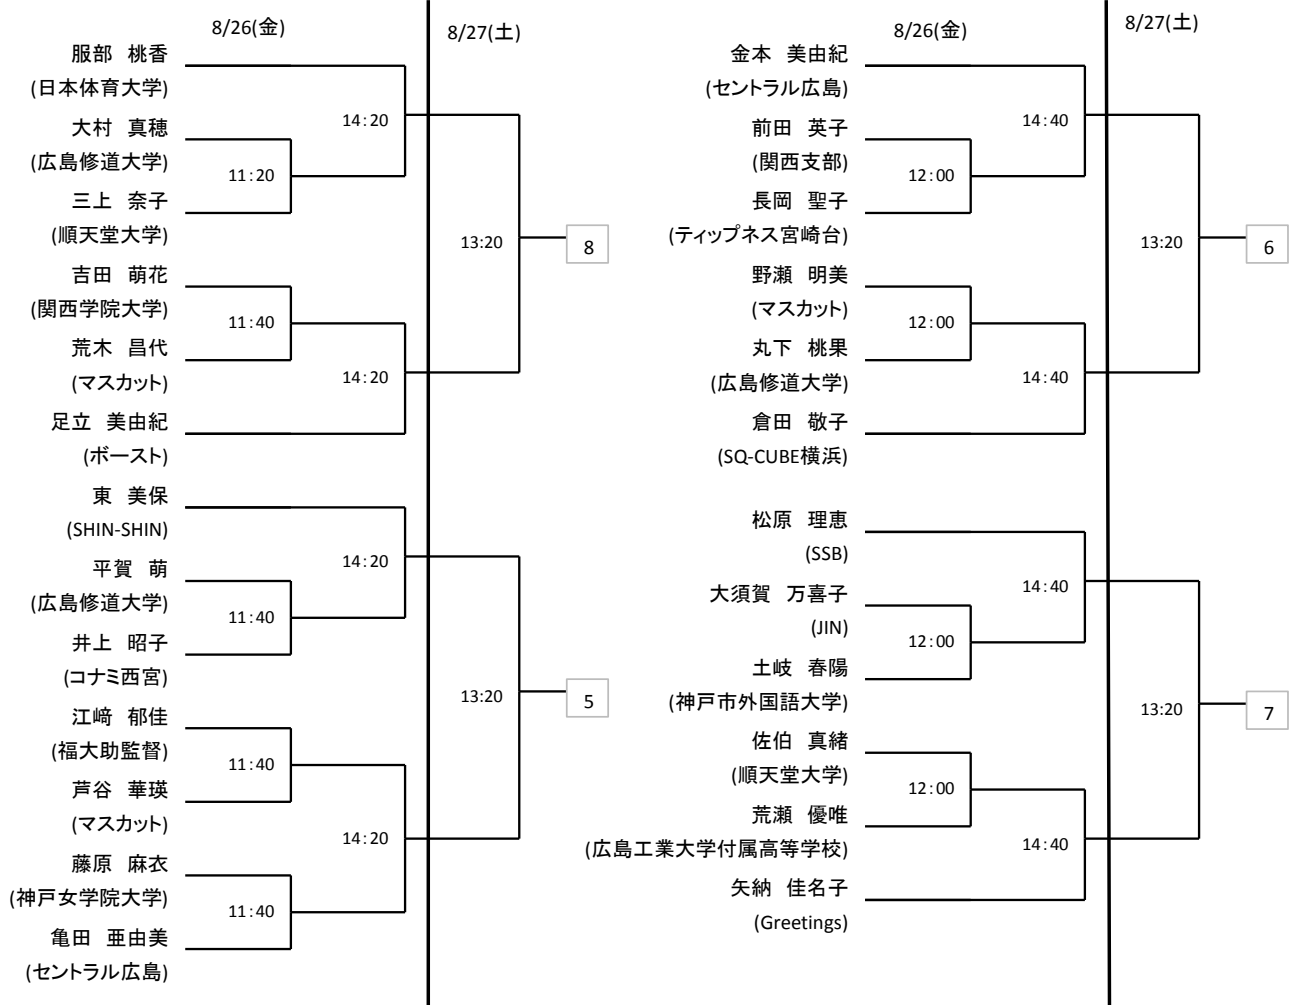

### 選手権男子本戦

### 選手権女子本戦

2022年06月付JSAジャパンランキングを基に作成しています。

選手権男子予選

2022年06月付JSAジャパンランキングを基に作成しています。  
 1・2回戦敗退者の方は26日(金)16時00分～プレート戦を行います。

選手権女子予選

2022年06月付JSAジャパンランキングを基に作成しています。  
 1・2回戦敗退者の方は26日(金)15時40分～プレート戦を行います。

アンダー21男子

1回戦敗退者の方は27日(土)13時20分～プレート戦を行います。

アンダー21女子

1回戦敗退者の方は27日(土)17時00分～プレート戦を行います。