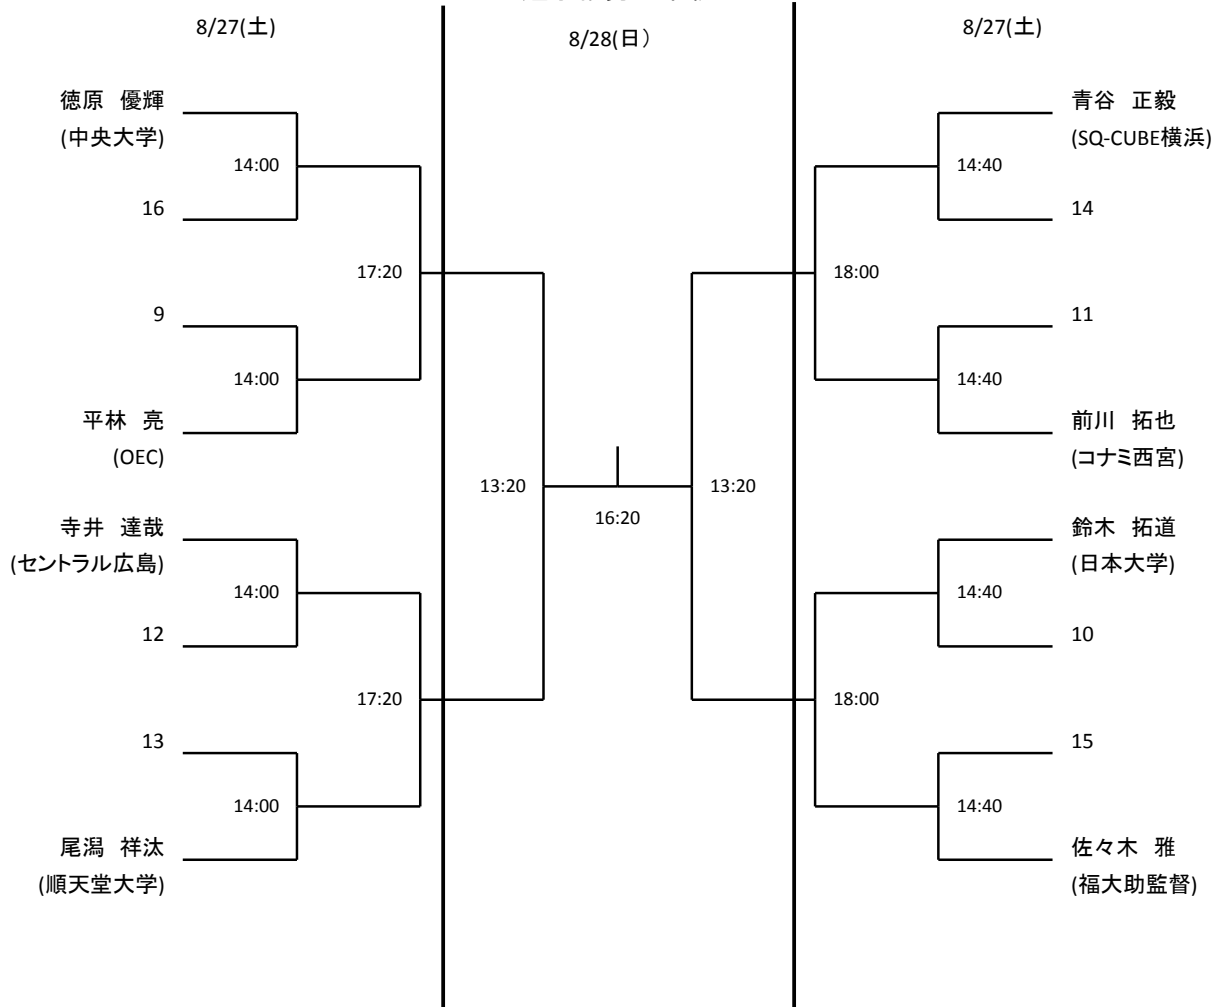

選手権男子本戦

選手権女子本戦

2022年06月付JSAジャパンランキングを基に作成しています。