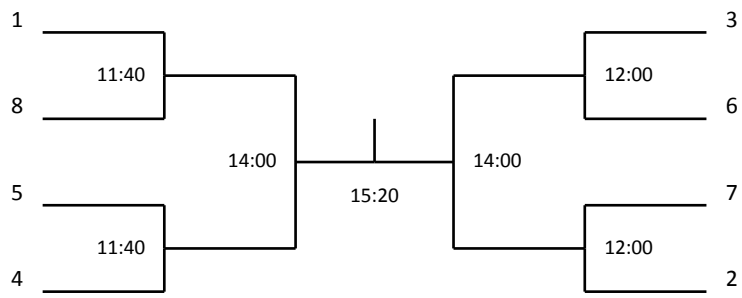

マスターズA男子プレート

8/28(日)

マスターズA女子プレート

8/28(日)