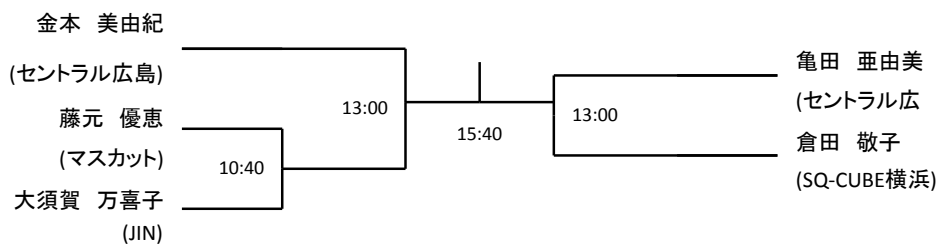

マスターズA女子

8/28(日)

1・2回戦敗退者の方は28日(日)14時20分～プレート戦を行います。