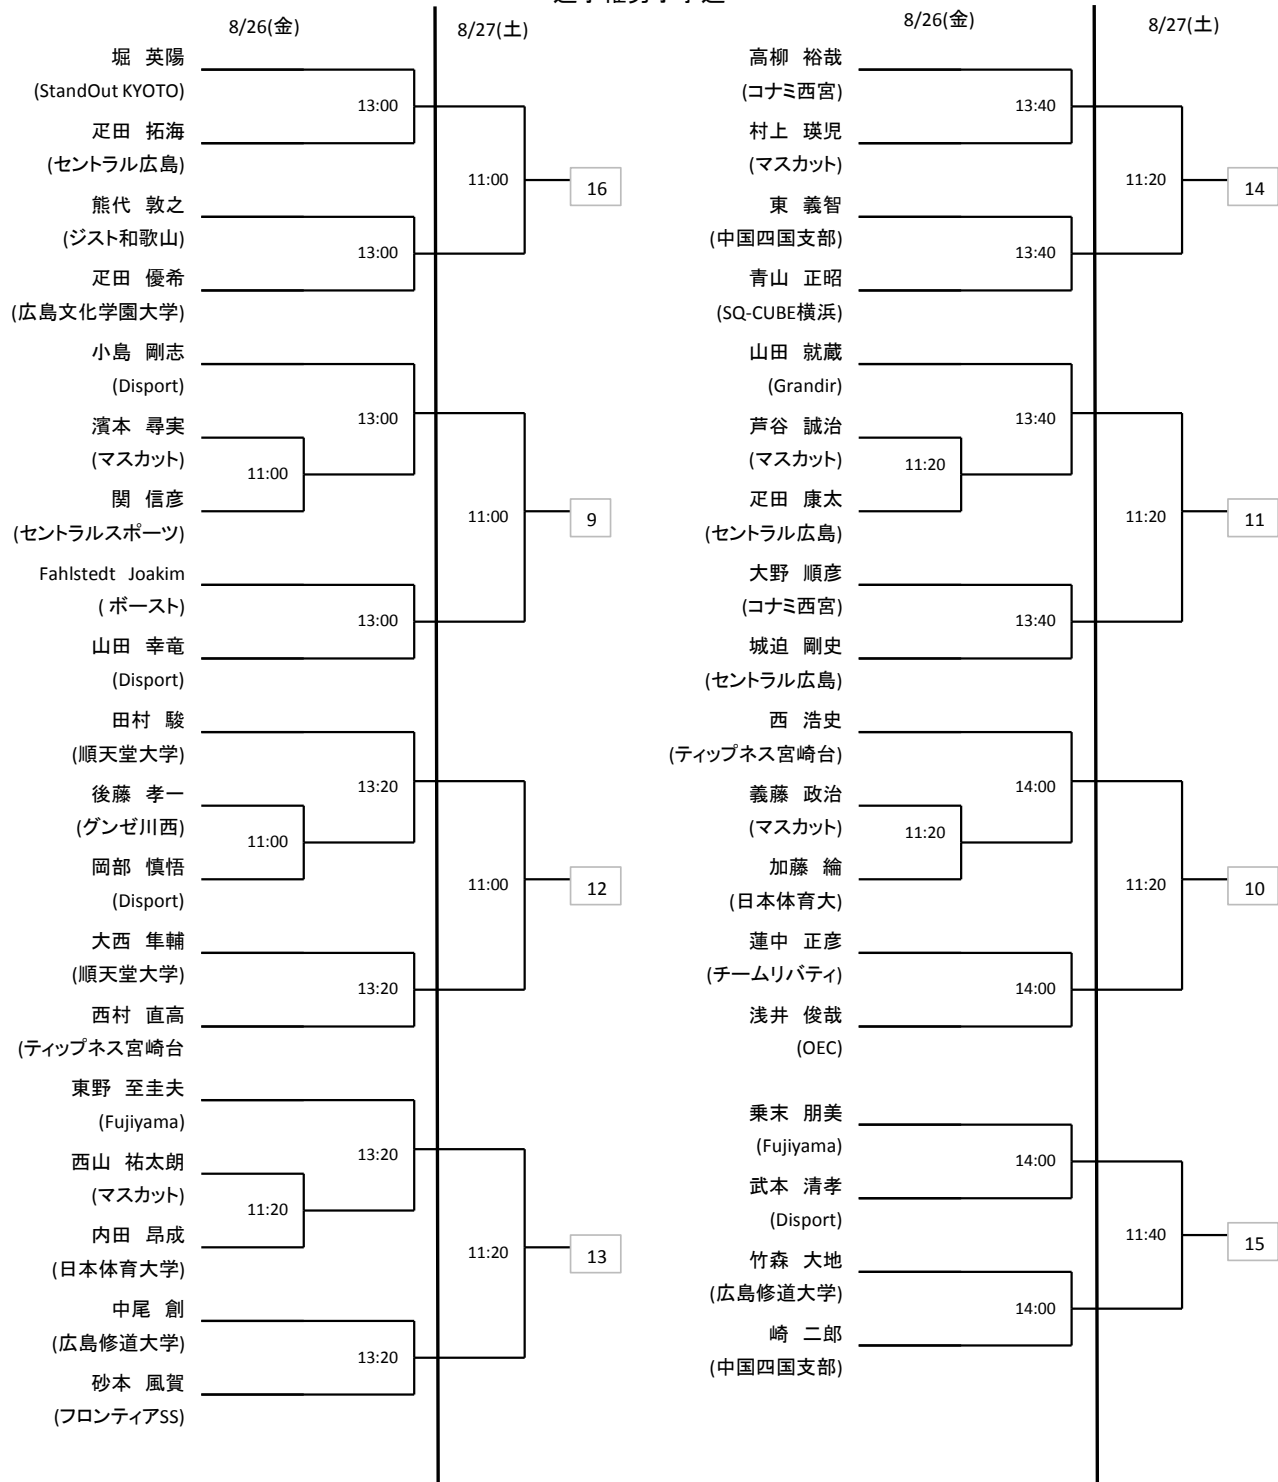

選手権男子予選

2022年06月付JSAジャパンランキングを基に作成しています。
1・2回戦敗退者の方は26日(金)16時00分～プレート戦を行います。