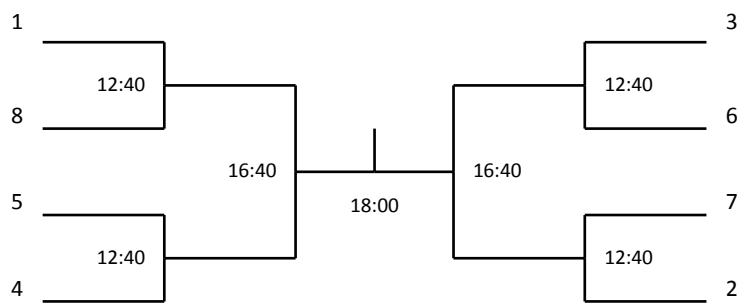

アンダー21男子プレート

8/27(土)