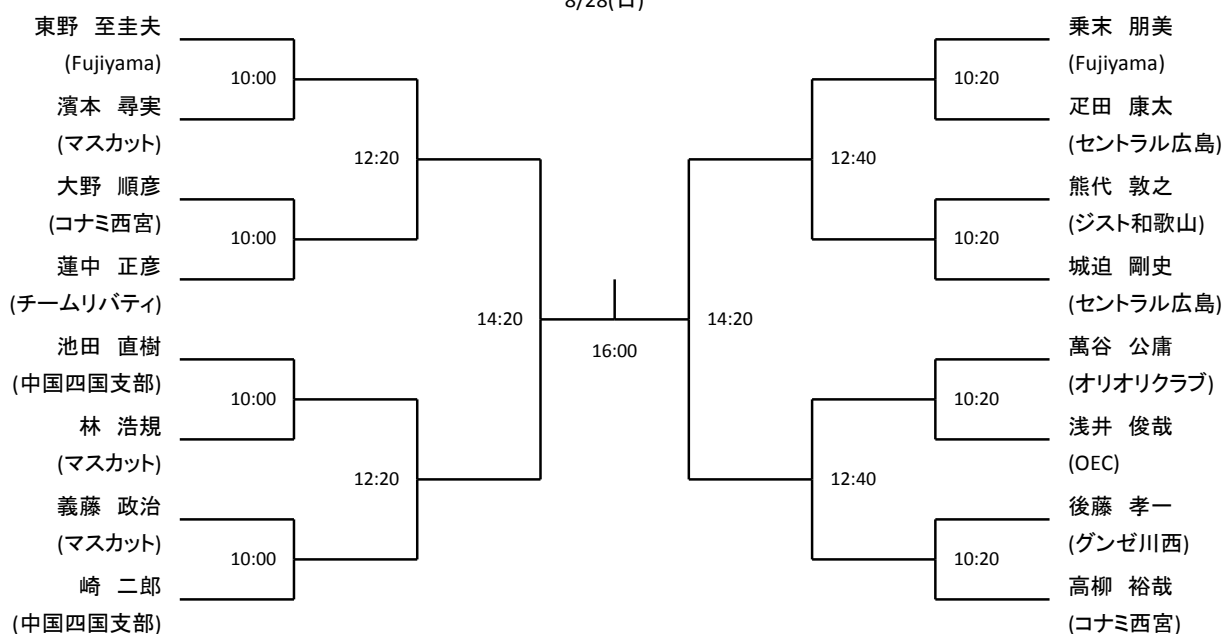

### 選手権女子本戦

2022年06月付JSAジャパンランキングを基に作成しています。

選手権男子予選

2022年06月付JSAジャパンランキングを基に作成しています。  
 1・2回戦敗退者の方は26日(金)16時00分～プレート戦を行います。

選手権女子予選

2022年06月付JSAジャパンランキングを基に作成しています。  
 1・2回戦敗退者の方は26日(金)15時40分～プレート戦を行います。

アンダー21男子

1回戦敗退者の方は27日(土)13時20分～プレート戦を行います。

アンダー21女子

1回戦敗退者の方は27日(土)17時00分～プレート戦を行います。

## マスターズA男子

8/28(日)

**1回戦敗退者の方は28日(日)11時40分～プレート戦を行います。**