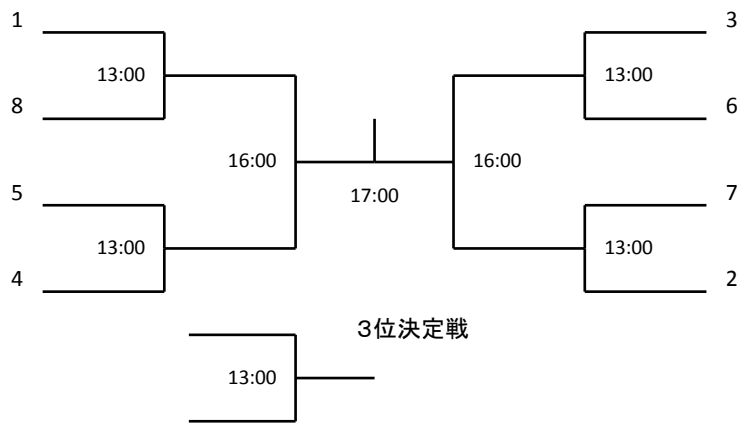

アンダー23女子プレート

8/27(土)