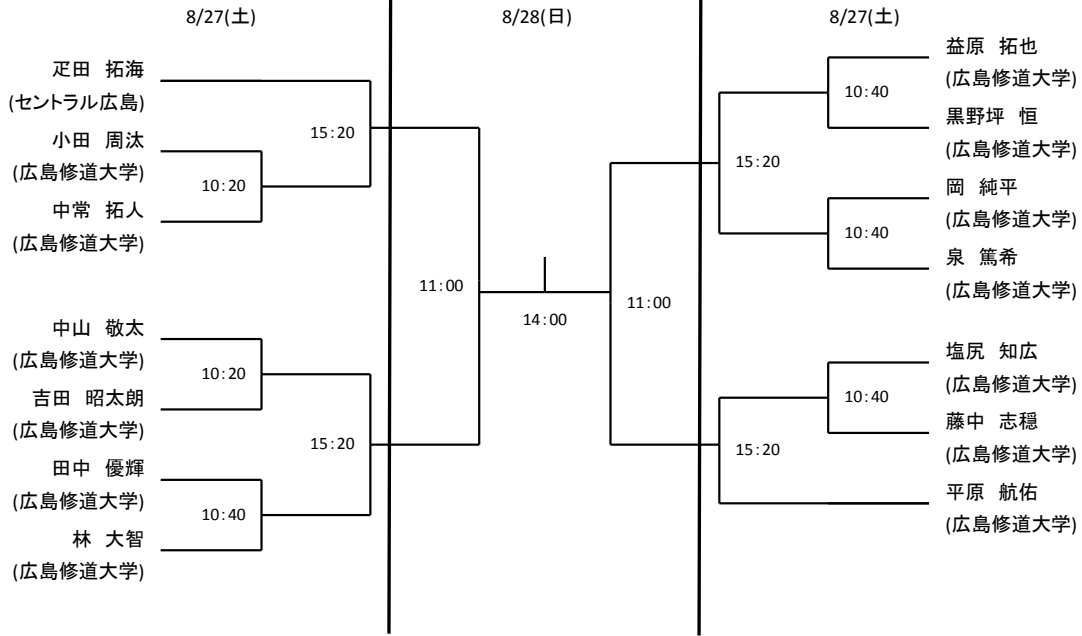

### 選手権男子本戦

### 選手権女子本戦

2022年06月付JSAジャパンランキングを基に作成しています。

選手権男子予選

2022年06月付JSAジャパンランキングを基に作成しています。  
 1・2回戦敗退者の方は26日(金)16時00分～プレート戦を行います。

選手権女子予選

2022年06月付JSAジャパンランキングを基に作成しています。  
 1・2回戦敗退者の方は26日(金)15時40分～プレート戦を行います。

アンダー21男子

1回戦敗退者の方は27日(土)13時20分～プレート戦を行います。

アンダー21女子

1回戦敗退者の方は27日(土)17時00分～プレート戦を行います。

## マスターズA男子

8/28(日)

**1回戦敗退者の方は28日(日)11時40分～プレート戦を行います。**