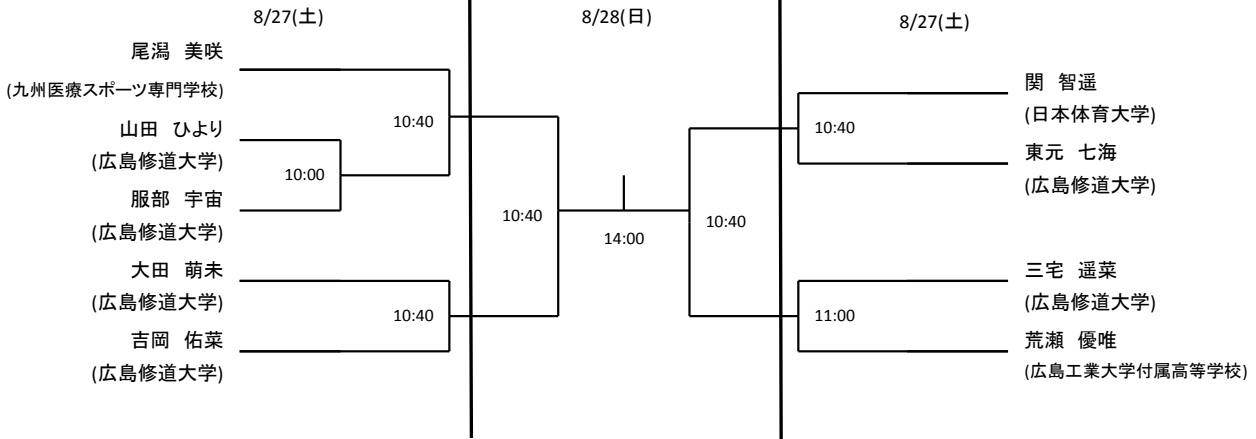

アンダー21女子

1回戦敗退者の方は27日(土)17時00分～プレート戦を行います。