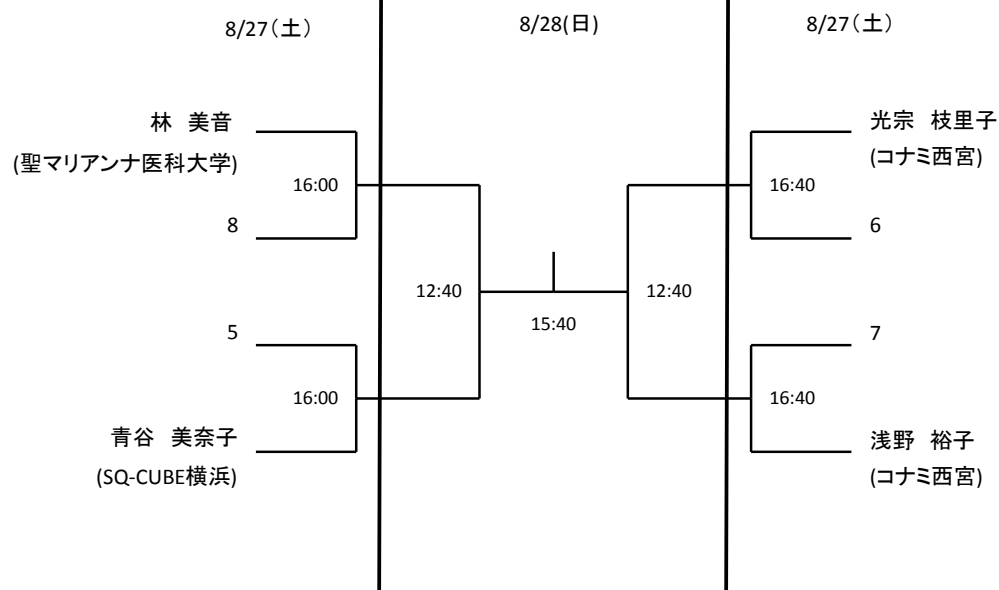

選手権女子本戦

2022年06月付JSAジャパンランキングを基に作成しています。