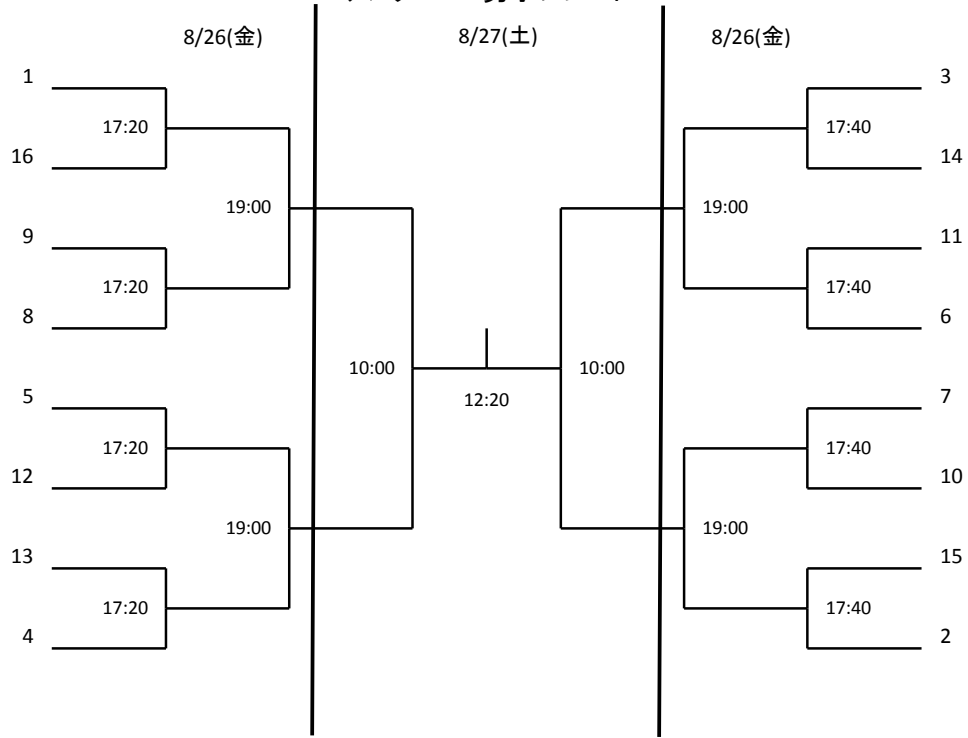

## マスターズA女子

8/28(日)

**1・2回戦敗退者の方は28日(日)14時20分～プレート戦を行います。**

マスターズB男子リーグ戦 すべて8月28日(日)

	砂本 徳春	米田 義英	出井 徹	横見瀬 展男	
砂本 徳春 (セントラル広島)		14:40	13:20	11:00	
米田 義英 (ジ・アンタンテ)			11:00	13:20	
出井 徹 (マスカット)				14:40	
横見瀬 展男 (マスカット)					

マスターズB女子リーグ戦 すべて8月28日(日)

	馬場 江理奈	北村 良子	西谷 実希	米田 浩子	
馬場 江理奈 (マスカット)		15:00	13:40	11:20	
北村 良子 (セントラル広島)			11:20	13:40	
西谷 実希 (マスカット)				15:00	
米田 浩子 (ジ・アンタンテ)					

選手権男子プレート

選手権女子プレート

アンダー23男子プレート

### アンダー23女子プレート

8/27(土)