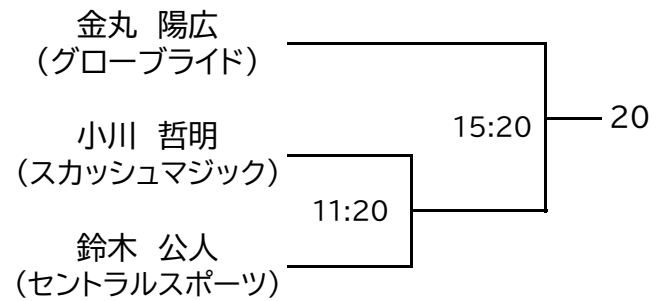

選手権女子本戦

選手権男子本戦

選手権女子予選 8/5(金)

TAC Premier Classic 2022

選手権男子予選(1/2) 8/5(金)

予選は全て3ゲームスマッチ

TAC Premier Classic 2022

選手権男子予選(2/2) 8/5(金)