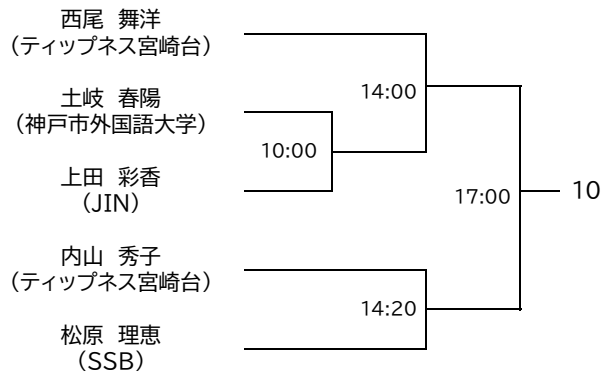

選手権女子本戦

選手権男子本戦

選手権女子予選 8/5(金)

TAC Premier Classic 2022

選手権男子予選(1/2) 8/5(金)

予選は全て3ゲームスマッチ

TAC Premier Classic 2022

選手権男子予選(2/2) 8/5(金)

TAC Premier Classic 2022

Women's Friendship

試合は、すべて3ゲームスマッチで行います。

Men's Friendship

8/6(土)

8/7(日)

8/6(土)

試合は、すべて3ゲームスマッチで行います。