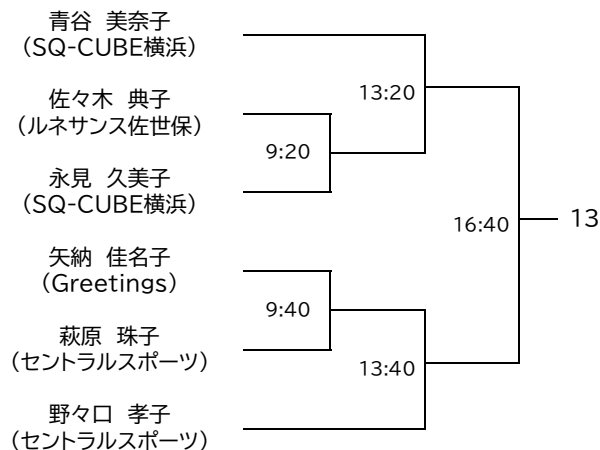

選手権女子本戦

選手権男子本戦

選手権女子予選 8/5(金)

TAC Premier Classic 2022

選手権男子予選(1/2) 8/5(金)

予選は全て3ゲームスマッチ

TAC Premier Classic 2022

選手権男子予選(2/2) 8/5(金)

TAC Premier Classic 2022

Women's Friendship

試合は、すべて3ゲームスマッチで行います。

Men's Friendship

8/6(土)

8/7(日)

8/6(土)

試合は、すべて3ゲームスマッチで行います。