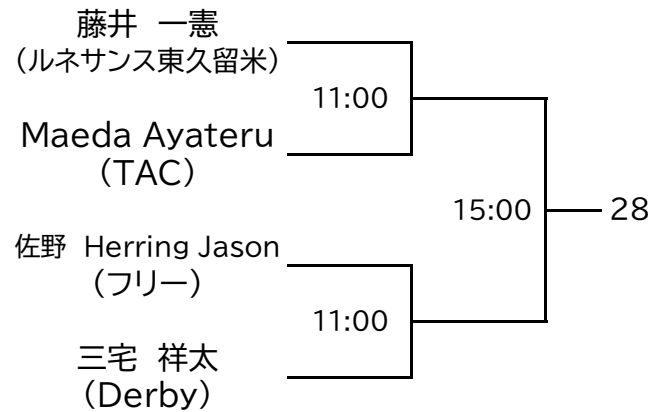

選手権女子本戦

選手権男子本戦

選手権女子予選 8/5(金)

TAC Premier Classic 2022

選手権男子予選(1/2) 8/5(金)

予選は全て3ゲームスマッチ

TAC Premier Classic 2022

選手権男子予選(2/2) 8/5(金)

TAC Premier Classic 2022

Women's Friendship

試合は、すべて3ゲームスマッチで行います。

Men's Friendship

8/6(土)

8/7(日)

8/6(土)

試合は、すべて3ゲームスマッチで行います。