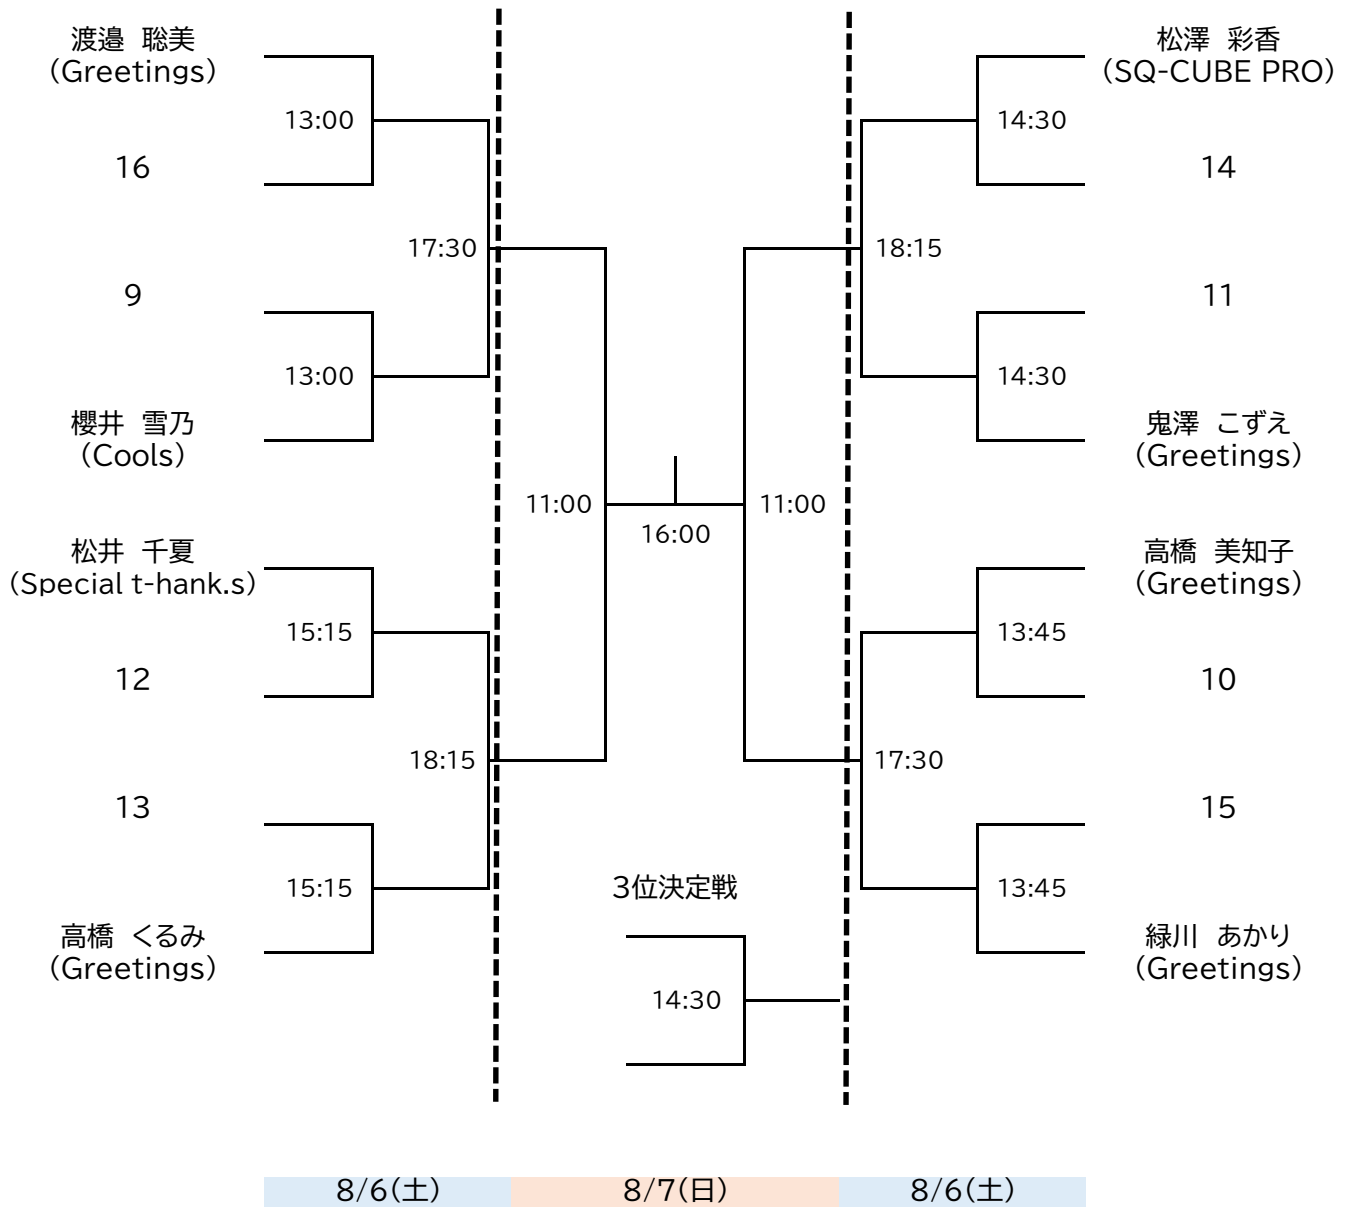

選手権女子本戦

選手権男子本戦

選手権女子予選 8/5(金)

TAC Premier Classic 2022

選手権男子予選(1/2) 8/5(金)

予選は全て3ゲームスマッチ

TAC Premier Classic 2022

選手権男子予選(2/2) 8/5(金)

TAC Premier Classic 2022

Women's Friendship

試合は、すべて3ゲームスマッチで行います。

Men's Friendship

8/6(土)

8/7(日)

8/6(土)

試合は、すべて3ゲームスマッチで行います。