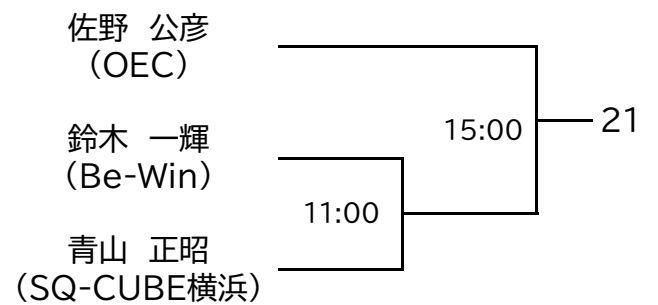

選手権女子本戦

選手権男子本戦

選手権女子予選 8/5(金)

TAC Premier Classic 2022

選手権男子予選(1/2) 8/5(金)

予選は全て3ゲームスマッチ

TAC Premier Classic 2022

選手権男子予選(2/2) 8/5(金)

TAC Premier Classic 2022

Women's Friendship

試合は、すべて3ゲームスマッチで行います。

Men's Friendship

8/6(土)

8/7(日)

8/6(土)

試合は、すべて3ゲームスマッチで行います。