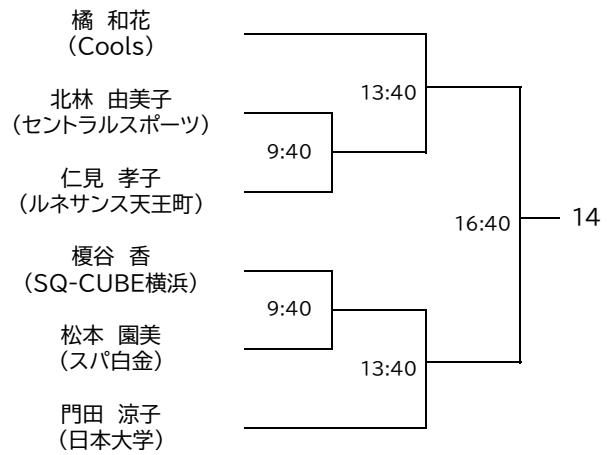

選手権女子本戦

選手権男子本戦

選手権女子予選 8/5(金)

TAC Premier Classic 2022

選手権男子予選(1/2) 8/5(金)

予選は全て3ゲームスマッチ

TAC Premier Classic 2022

選手権男子予選(2/2) 8/5(金)

TAC Premier Classic 2022

Women's Friendship

試合は、すべて3ゲームスマッチで行います。

Men's Friendship

8/6(土)

8/7(日)

8/6(土)

試合は、すべて3ゲームスマッチで行います。