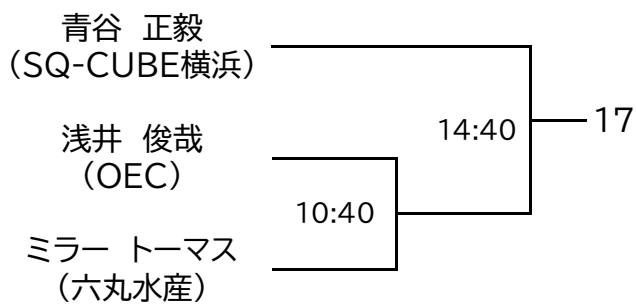

選手権女子本戦

選手権男子本戦

選手権女子予選 8/5(金)

TAC Premier Classic 2022

選手権男子予選(1/2) 8/5(金)

予選は全て3ゲームスマッチ

TAC Premier Classic 2022

選手権男子予選(2/2) 8/5(金)

TAC Premier Classic 2022

Women's Friendship

試合は、すべて3ゲームスマッチで行います。

Men's Friendship

8/6(土)

8/7(日)

8/6(土)

試合は、すべて3ゲームスマッチで行います。