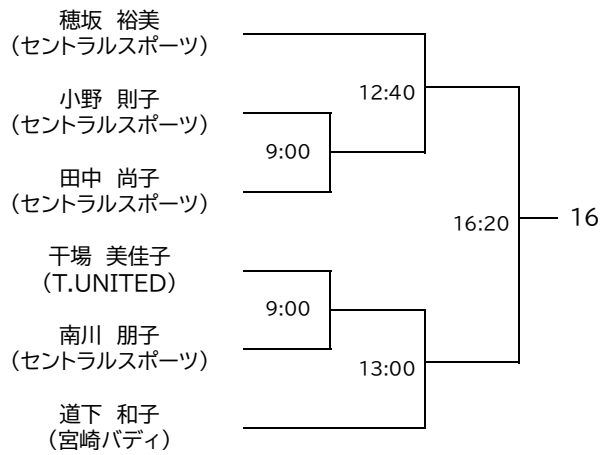

選手権女子本戦

選手権男子本戦

選手権女子予選 8/5(金)

TAC Premier Classic 2022

選手権男子予選(1/2) 8/5(金)

予選は全て3ゲームスマッチ

TAC Premier Classic 2022

選手権男子予選(2/2) 8/5(金)

TAC Premier Classic 2022

Women's Friendship

試合は、すべて3ゲームスマッチで行います。

Men's Friendship

8/6(土)

8/7(日)

8/6(土)

試合は、すべて3ゲームスマッチで行います。