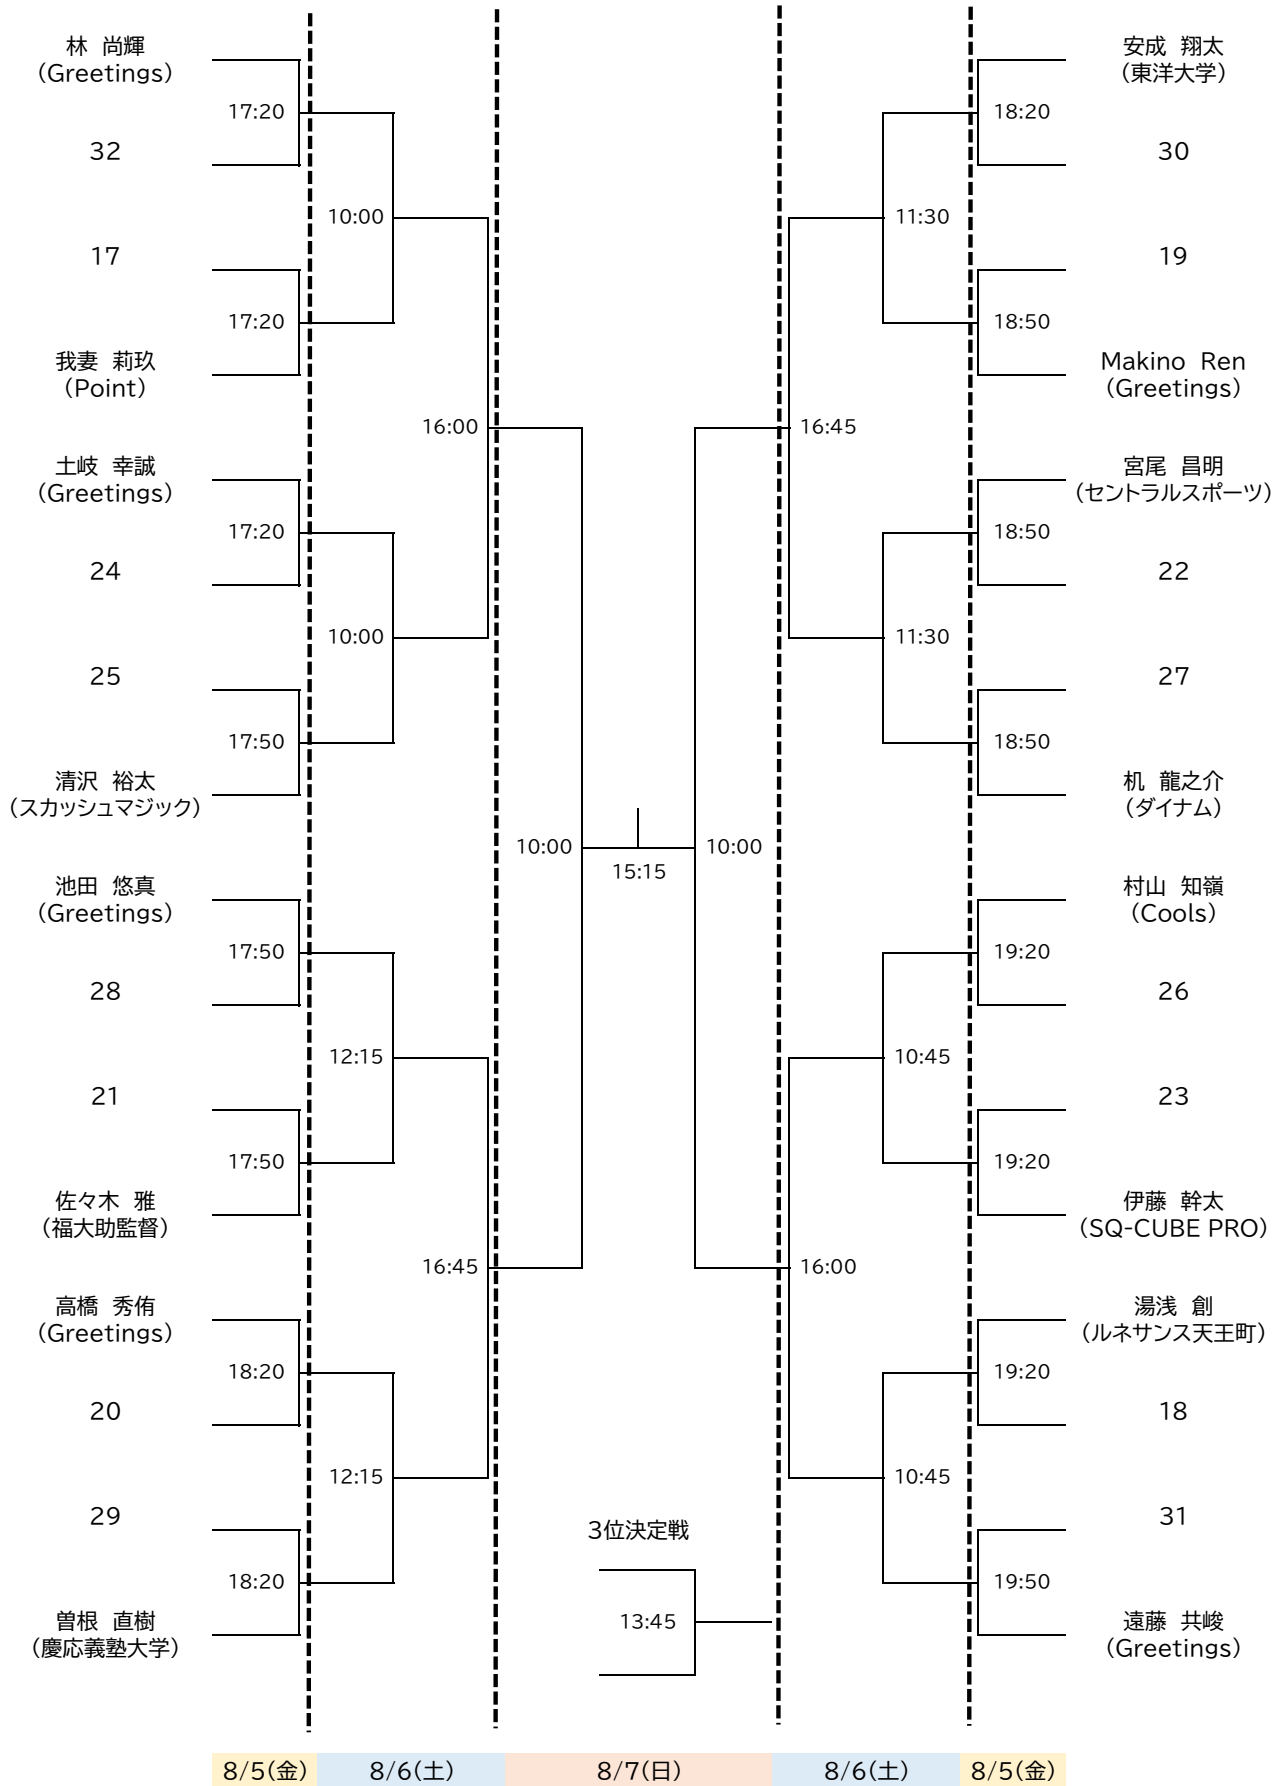

選手権女子本戦

選手権男子本戦

選手権女子予選 8/5(金)

TAC Premier Classic 2022

選手権男子予選(1/2) 8/5(金)

予選は全て3ゲームスマッチ

TAC Premier Classic 2022

選手権男子予選(2/2) 8/5(金)

TAC Premier Classic 2022

Women's Friendship

試合は、すべて3ゲームスマッチで行います。

Men's Friendship

8/6(土)

8/7(日)

8/6(土)

試合は、すべて3ゲームスマッチで行います。