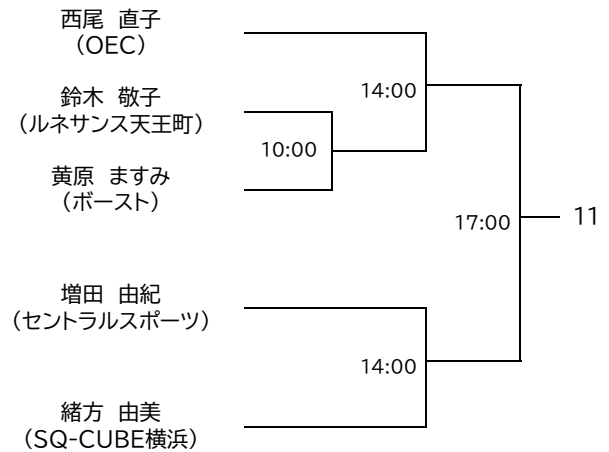

選手権女子本戦

選手権男子本戦

選手権女子予選 8/5(金)

TAC Premier Classic 2022

選手権男子予選(1/2) 8/5(金)

予選は全て3ゲームスマッチ

TAC Premier Classic 2022

選手権男子予選(2/2) 8/5(金)

TAC Premier Classic 2022

Women's Friendship

試合は、すべて3ゲームスマッチで行います。

Men's Friendship

8/6(土)

8/7(日)

8/6(土)

試合は、すべて3ゲームスマッチで行います。