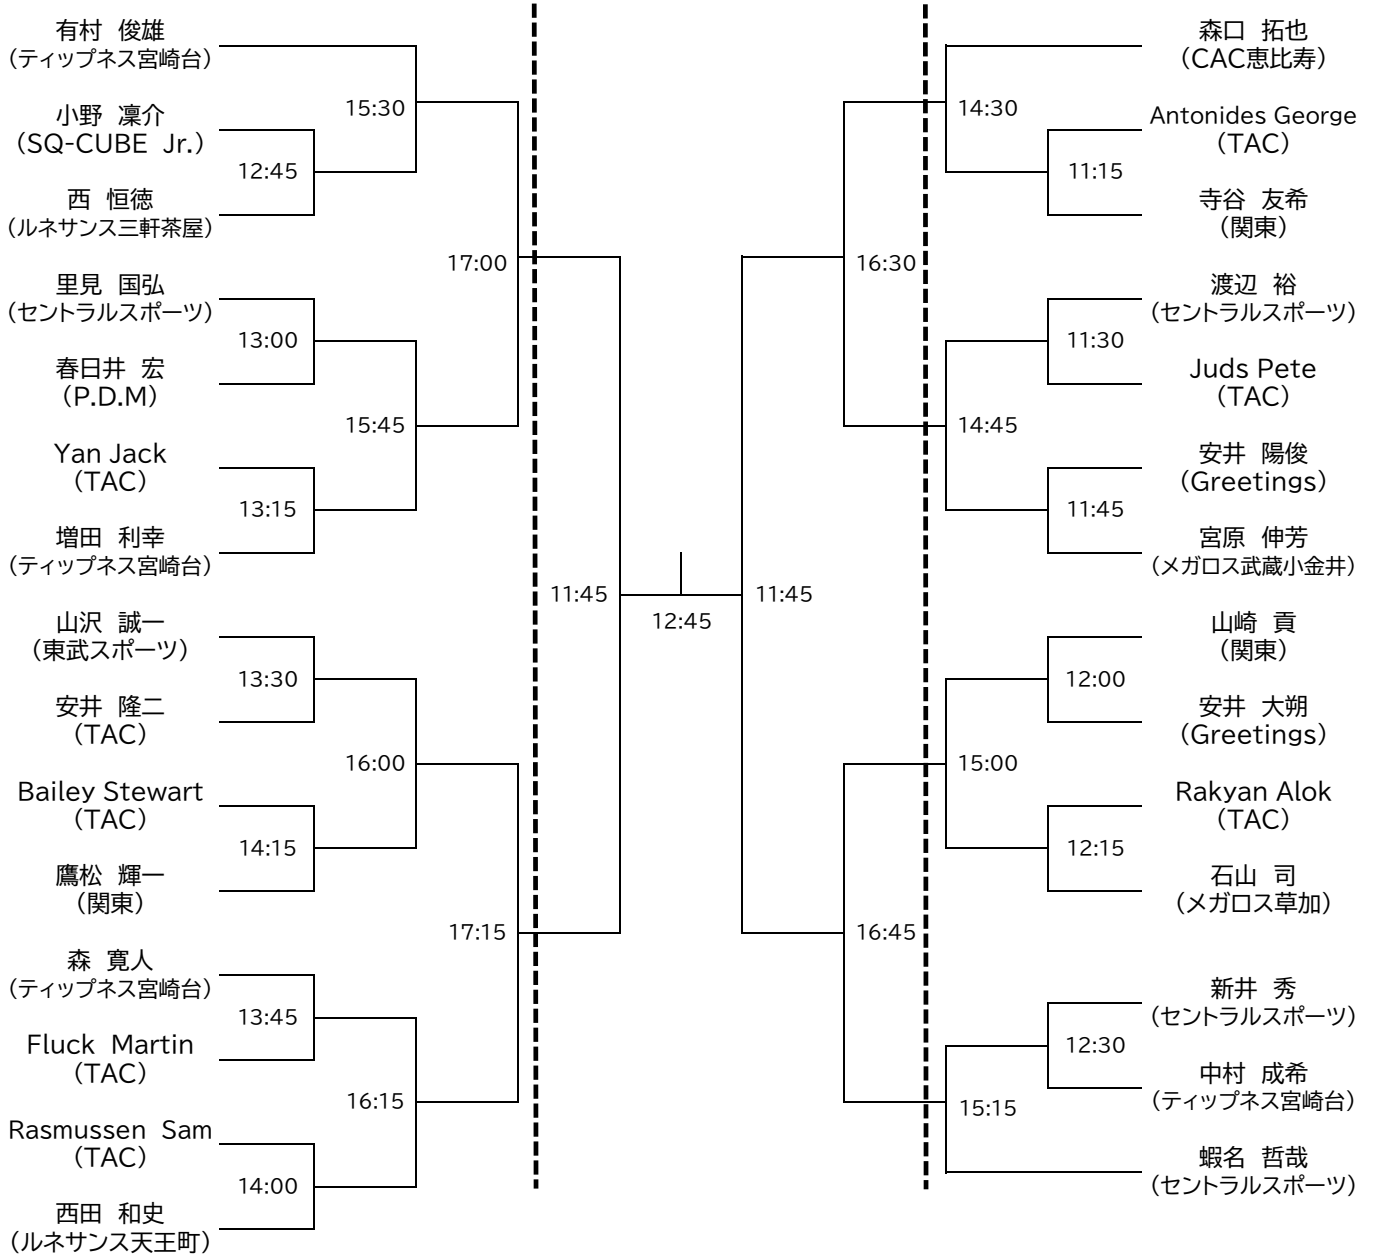

選手権女子本戦

選手権男子本戦

選手権女子予選 8/5(金)

TAC Premier Classic 2022

選手権男子予選(1/2) 8/5(金)

予選は全て3ゲームスマッチ

TAC Premier Classic 2022

選手権男子予選(2/2) 8/5(金)

TAC Premier Classic 2022

Women's Friendship

試合は、すべて3ゲームスマッチで行います。

Men's Friendship

8/6(土)

8/7(日)

8/6(土)

試合は、すべて3ゲームスマッチで行います。