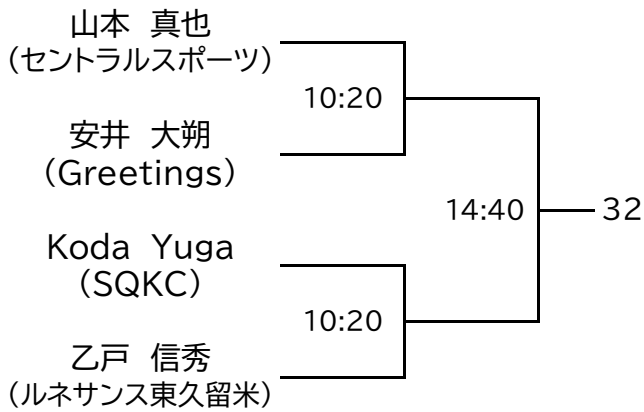

選手権女子本戦

選手権男子本戦

選手権女子予選 8/5(金)

TAC Premier Classic 2022

選手権男子予選(1/2) 8/5(金)

予選は全て3ゲームスマッチ

TAC Premier Classic 2022

選手権男子予選(2/2) 8/5(金)

TAC Premier Classic 2022

Women's Friendship

試合は、すべて3ゲームスマッチで行います。

Men's Friendship

8/6(土)

8/7(日)

8/6(土)

試合は、すべて3ゲームスマッチで行います。