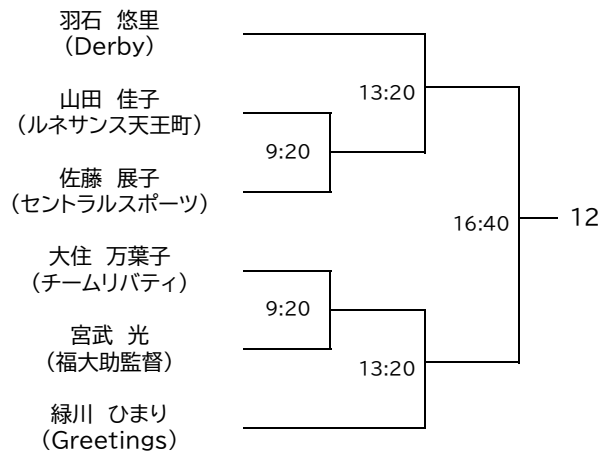

選手権女子本戦

選手権男子本戦

選手権女子予選 8/5(金)

TAC Premier Classic 2022

選手権男子予選(1/2) 8/5(金)

予選は全て3ゲームスマッチ

TAC Premier Classic 2022

選手権男子予選(2/2) 8/5(金)

TAC Premier Classic 2022

Women's Friendship

試合は、すべて3ゲームスマッチで行います。

Men's Friendship

8/6(土)

8/7(日)

8/6(土)

試合は、すべて3ゲームスマッチで行います。