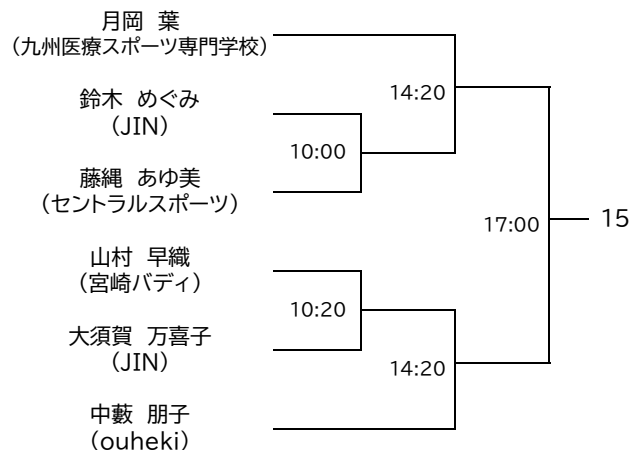

選手権女子本戦

選手権男子本戦

選手権女子予選 8/5(金)

TAC Premier Classic 2022

選手権男子予選(1/2) 8/5(金)

予選は全て3ゲームスマッチ

TAC Premier Classic 2022

選手権男子予選(2/2) 8/5(金)

TAC Premier Classic 2022

Women's Friendship

試合は、すべて3ゲームスマッチで行います。

Men's Friendship

8/6(土)

8/7(日)

8/6(土)

試合は、すべて3ゲームスマッチで行います。