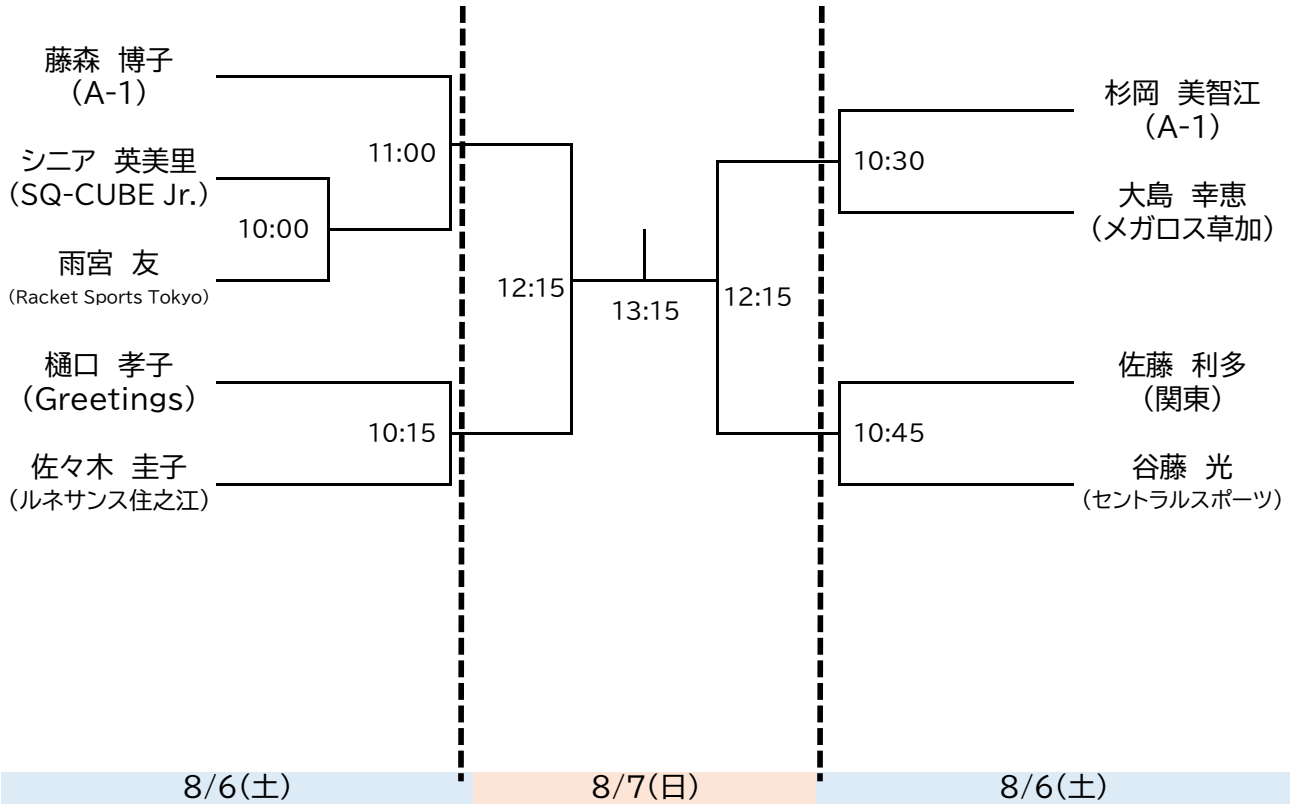

選手権女子本戦

選手権男子本戦

選手権女子予選 8/5(金)

TAC Premier Classic 2022

選手権男子予選(1/2) 8/5(金)

予選は全て3ゲームスマッチ

TAC Premier Classic 2022

選手権男子予選(2/2) 8/5(金)

TAC Premier Classic 2022

Women's Friendship

試合は、すべて3ゲームスマッチで行います。

Men's Friendship

8/6(土)

8/7(日)

8/6(土)

試合は、すべて3ゲームスマッチで行います。