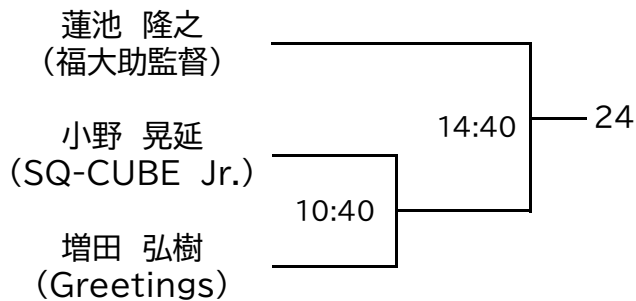

選手権女子本戦

選手権男子本戦

選手権女子予選 8/5(金)

TAC Premier Classic 2022

選手権男子予選(1/2) 8/5(金)

予選は全て3ゲームスマッチ

TAC Premier Classic 2022

選手権男子予選(2/2) 8/5(金)

TAC Premier Classic 2022

Women's Friendship

試合は、すべて3ゲームスマッチで行います。

Men's Friendship

8/6(土)

8/7(日)

8/6(土)

試合は、すべて3ゲームスマッチで行います。