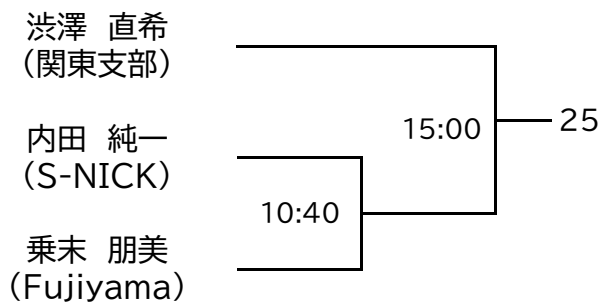

選手権女子本戦

選手権男子本戦

選手権女子予選 8/5(金)

TAC Premier Classic 2022

選手権男子予選(1/2) 8/5(金)

予選は全て3ゲームスマッチ

TAC Premier Classic 2022

選手権男子予選(2/2) 8/5(金)

TAC Premier Classic 2022

Women's Friendship

試合は、すべて3ゲームスマッチで行います。

Men's Friendship

8/6(土)

8/7(日)

8/6(土)

試合は、すべて3ゲームスマッチで行います。