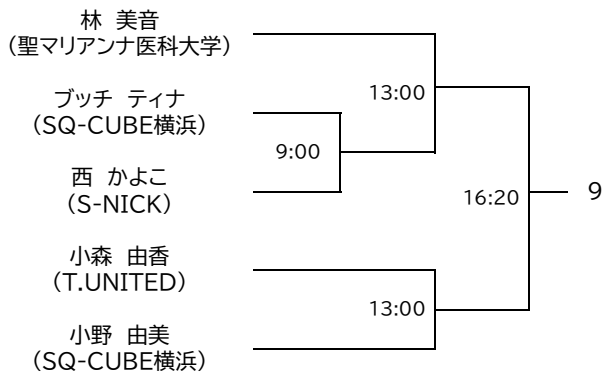

選手権女子本戦

選手権男子本戦

選手権女子予選 8/5(金)

TAC Premier Classic 2022

選手権男子予選(1/2) 8/5(金)

予選は全て3ゲームスマッチ

TAC Premier Classic 2022

選手権男子予選(2/2) 8/5(金)

TAC Premier Classic 2022

Women's Friendship

試合は、すべて3ゲームスマッチで行います。

Men's Friendship

8/6(土)

8/7(日)

8/6(土)

試合は、すべて3ゲームスマッチで行います。