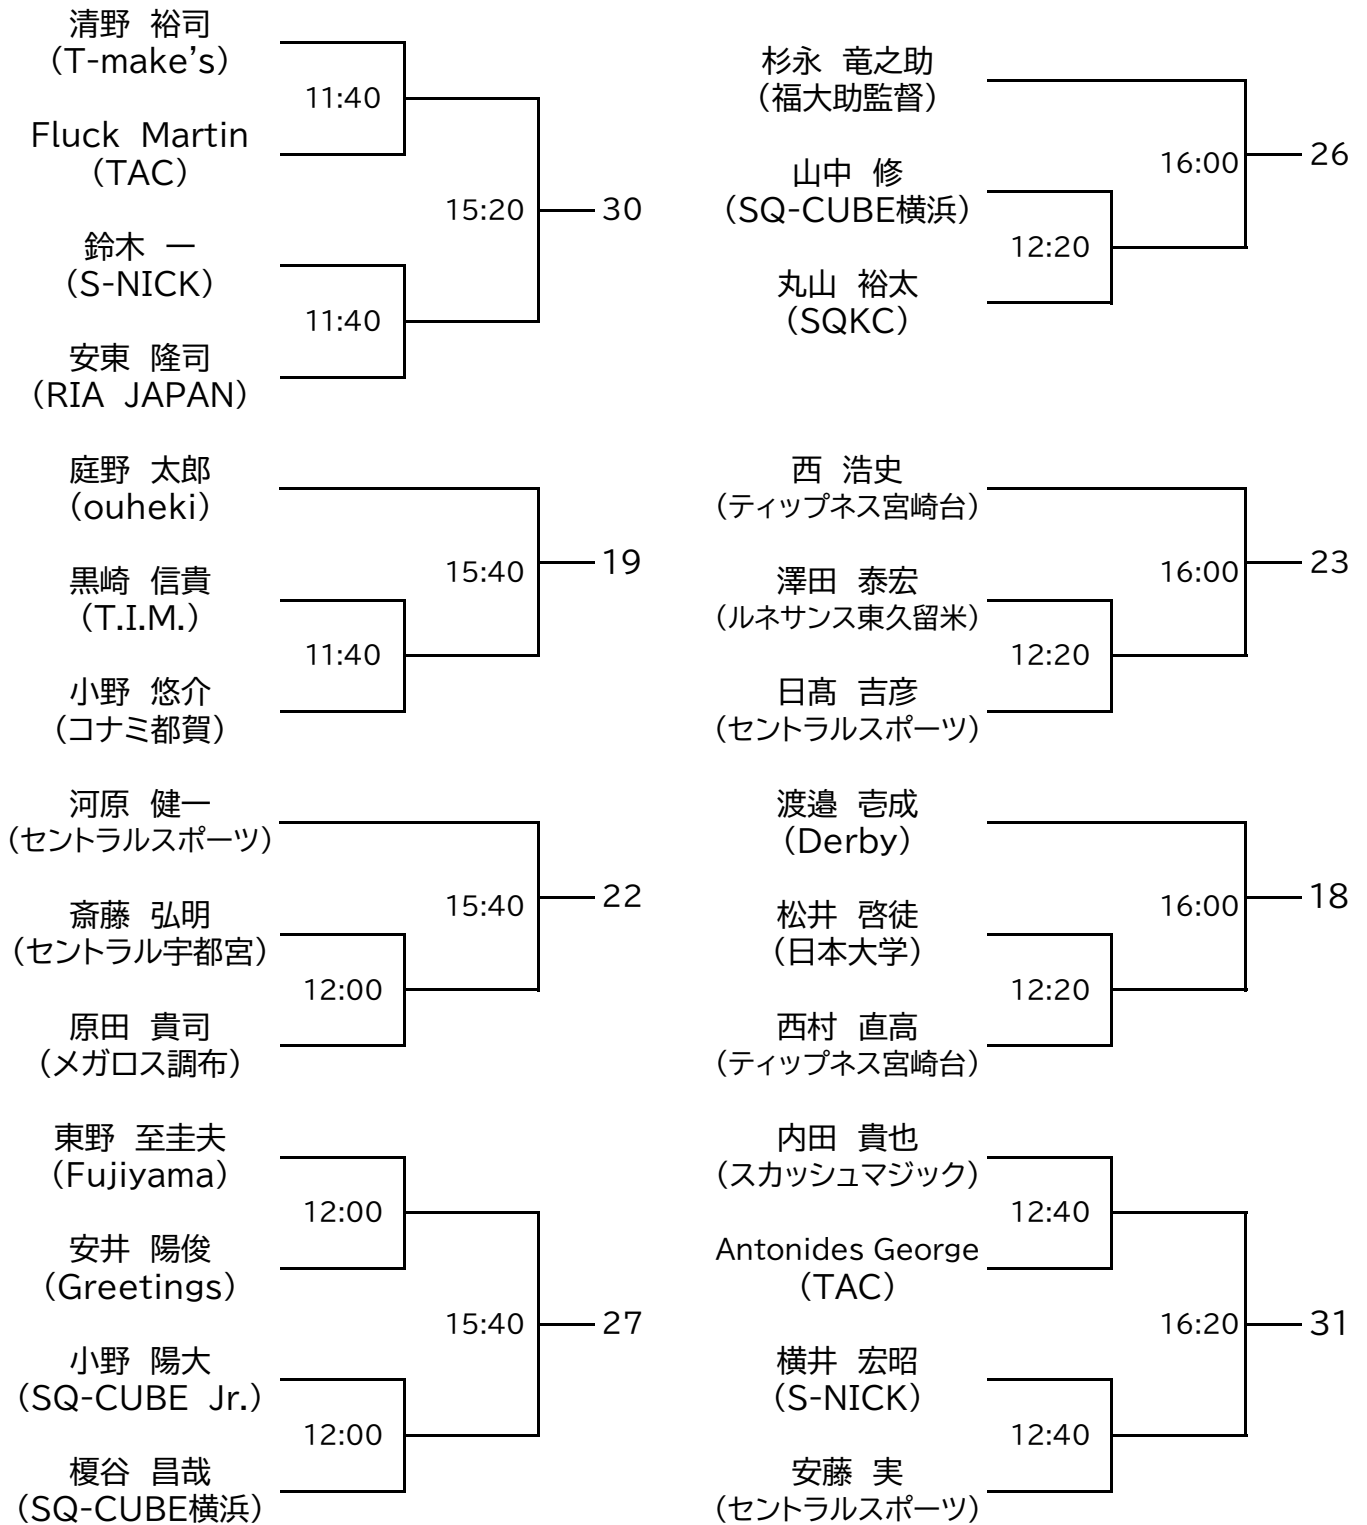

選手権女子本戦

選手権男子本戦

選手権女子予選 8/5(金)

TAC Premier Classic 2022

選手権男子予選(1/2) 8/5(金)

予選は全て3ゲームスマッチ

TAC Premier Classic 2022

選手権男子予選(2/2) 8/5(金)

TAC Premier Classic 2022

Women's Friendship

試合は、すべて3ゲームスマッチで行います。

Men's Friendship

8/6(土)

8/7(日)

8/6(土)

試合は、すべて3ゲームスマッチで行います。