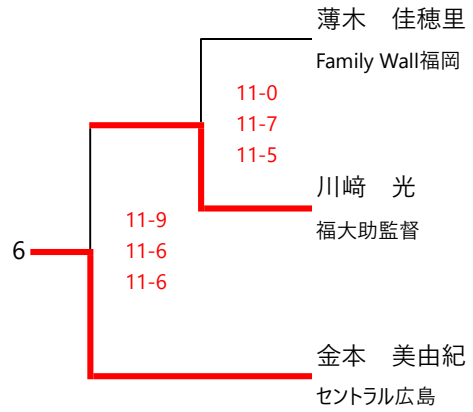

第27回九州選手権 結果スコア報告書 (2022/6/11-12)  
選手権男子本戦

選手権女子本戦

# 選手権女子予選 すべて6/11(土)

## 選手権男子プレート 6/12(日)