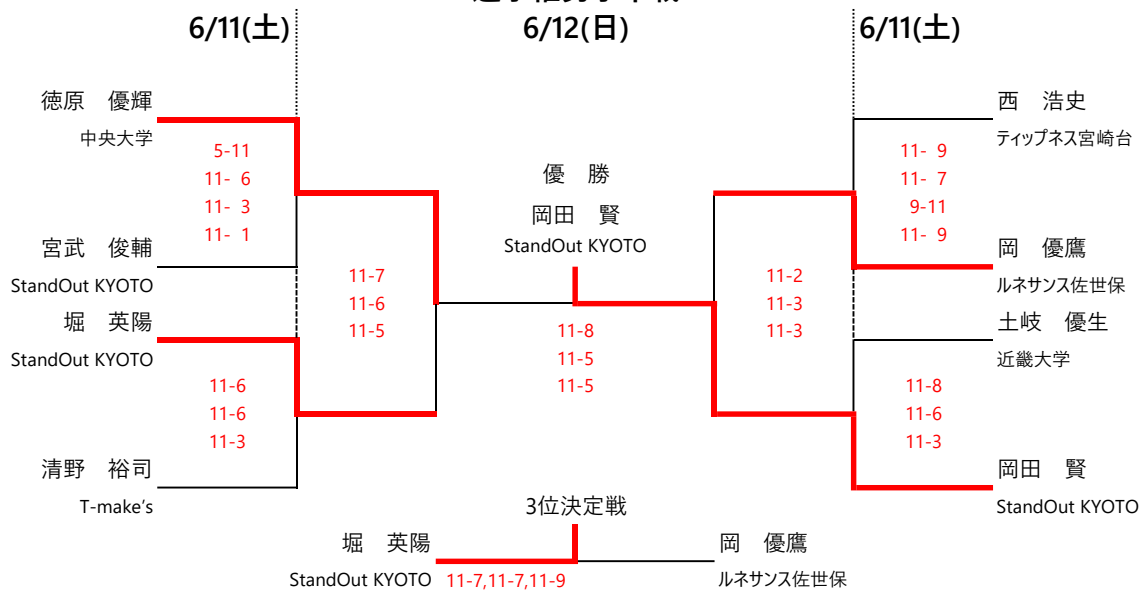

第27回九州選手権 結果スコア報告書 (2022/6/11-12)  
選手権男子本戦

選手権女子本戦

# 選手権女子予選 すべて6/11(土)

## 選手権男子プレート 6/12(日)