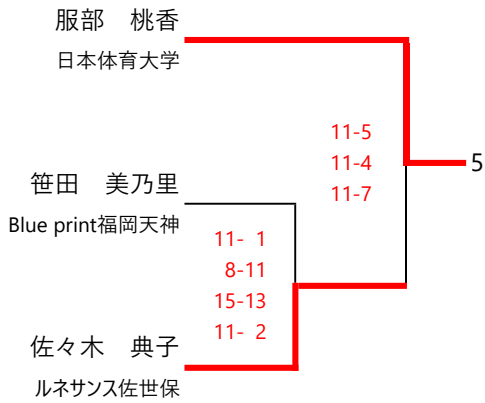

第27回九州選手権 結果スコア報告書 (2022/6/11-12)  
選手権男子本戦

選手権女子本戦

# 選手権女子予選 すべて6/11(土)