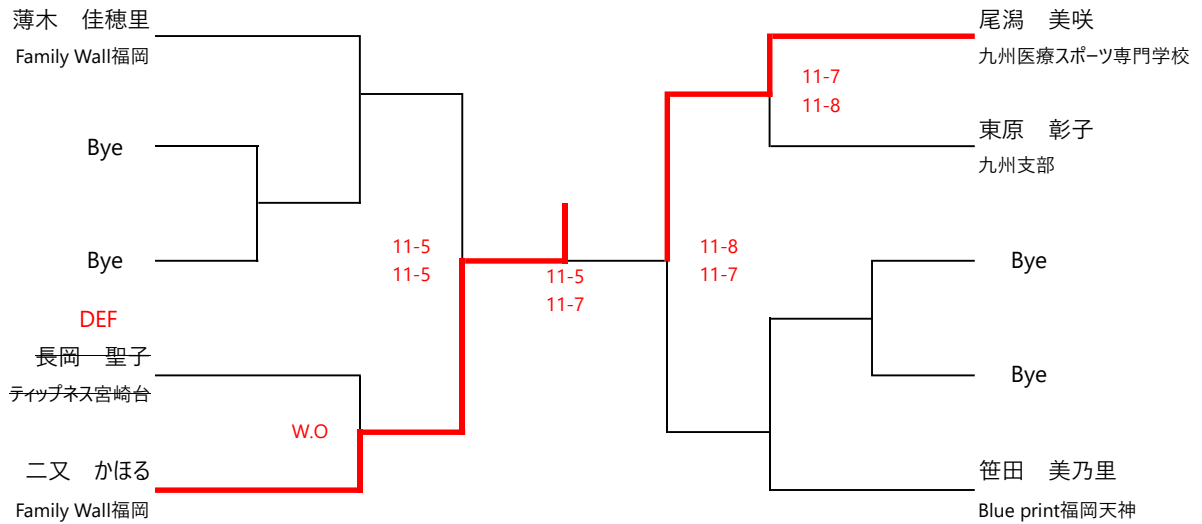

選手権女子プレート 6/12(日)