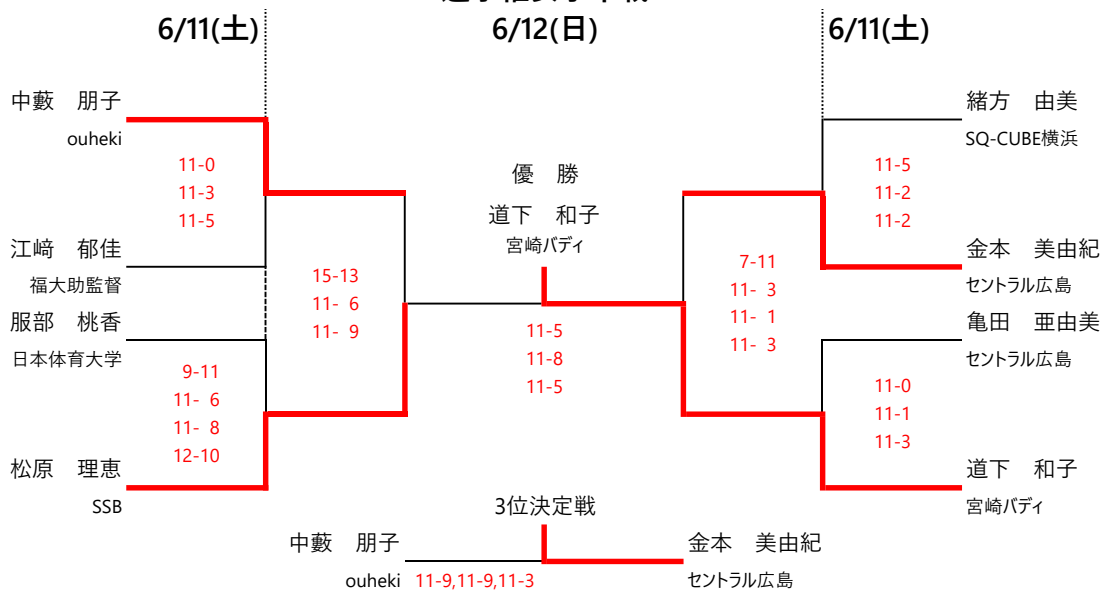

第27回九州選手権 結果スコア報告書 (2022/6/11-12)  
選手権男子本戦

選手権女子本戦

# 選手権女子予選 すべて6/11(土)

## 選手権男子プレート 6/12(日)