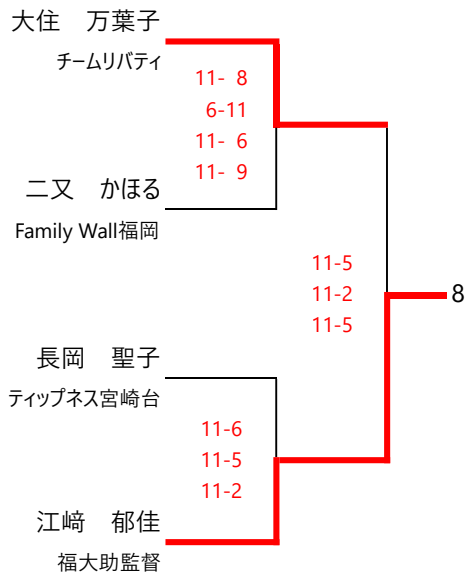

第27回九州選手権 結果スコア報告書 (2022/6/11-12)  
選手権男子本戦

選手権女子本戦

# 選手権女子予選 すべて6/11(土)

## 選手権男子プレート 6/12(日)