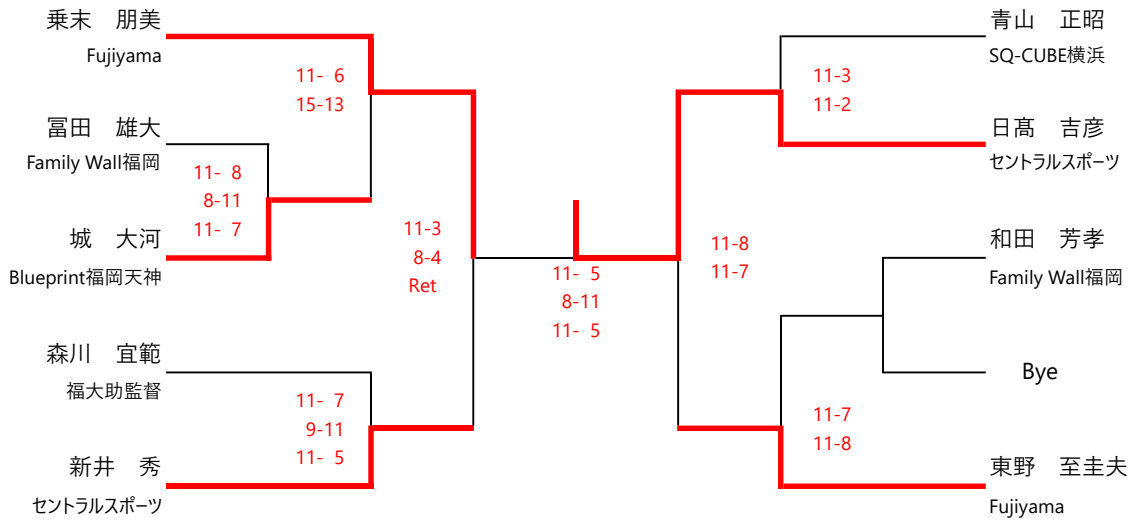

第27回九州選手権 結果スコア報告書 (2022/6/11-12)  
選手権男子本戦

選手権女子本戦

# 選手権女子予選 すべて6/11(土)

## 選手権男子プレート 6/12(日)