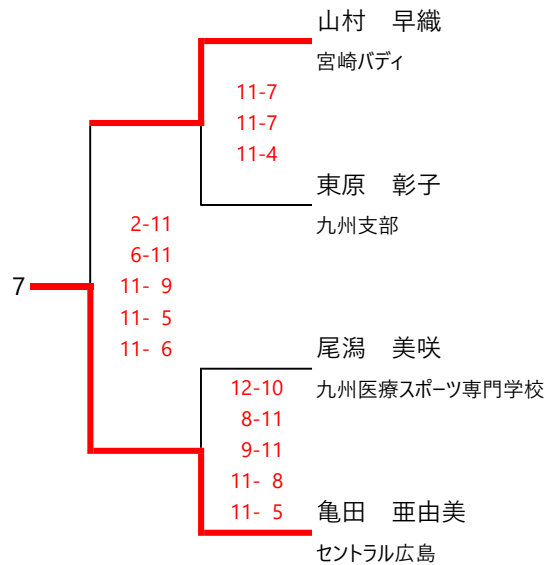

第27回九州選手権 結果スコア報告書 (2022/6/11-12)  
選手権男子本戦

選手権女子本戦

# 選手権女子予選 すべて6/11(土)

## 選手権男子プレート 6/12(日)