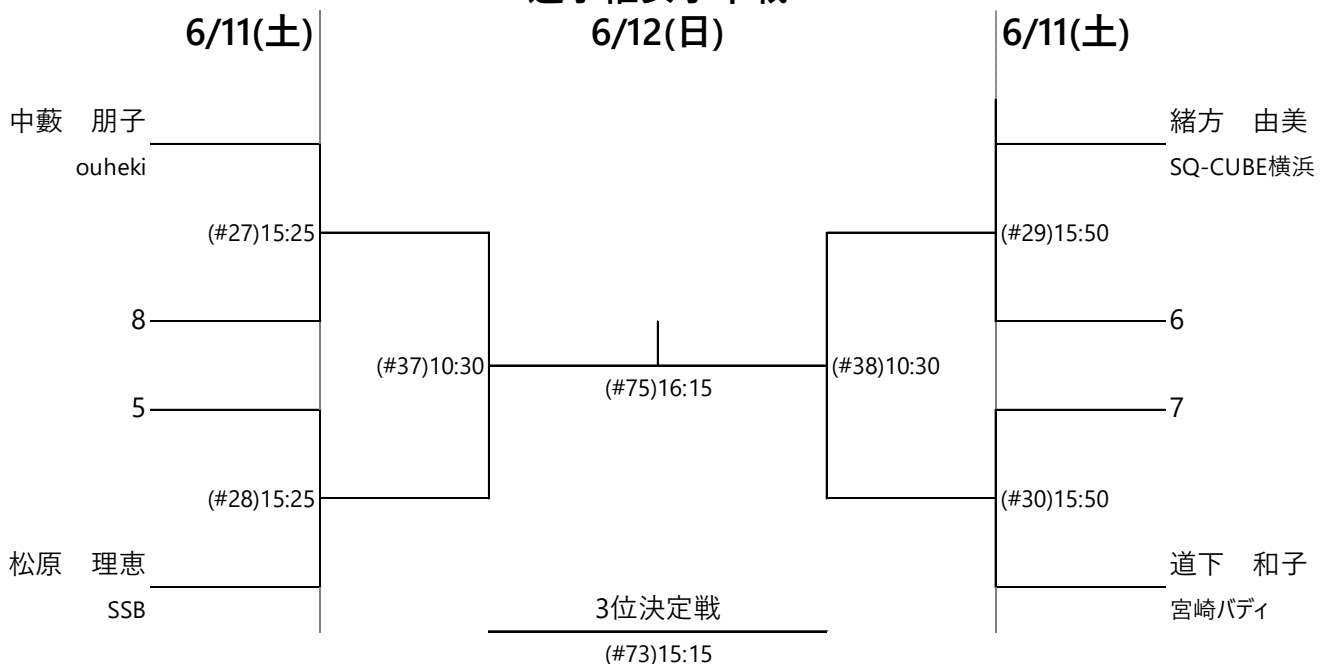

選手権女子本戦 6/12(日)