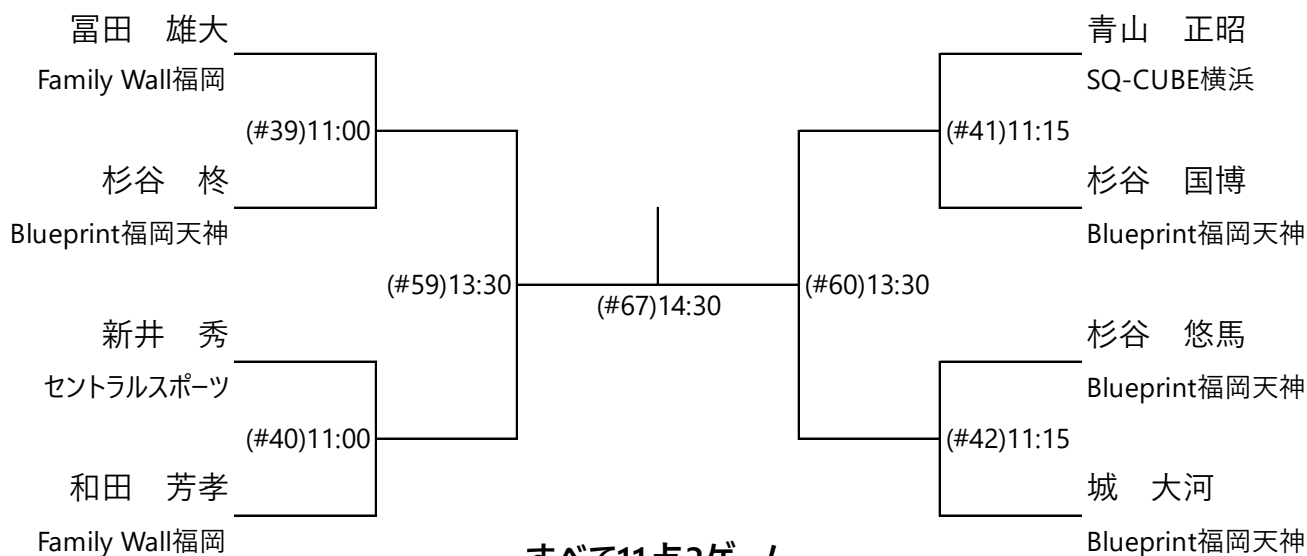

選手権女子予選

すべて6/11(土)

すべて11点5ゲーム

初戦敗退者はプレートあり

第27回九州オープン フレンド男女

フレンド男子 6/12(日)

すべて11点3ゲーム

初戦敗退者はプレートあり

すべて11点3ゲーム