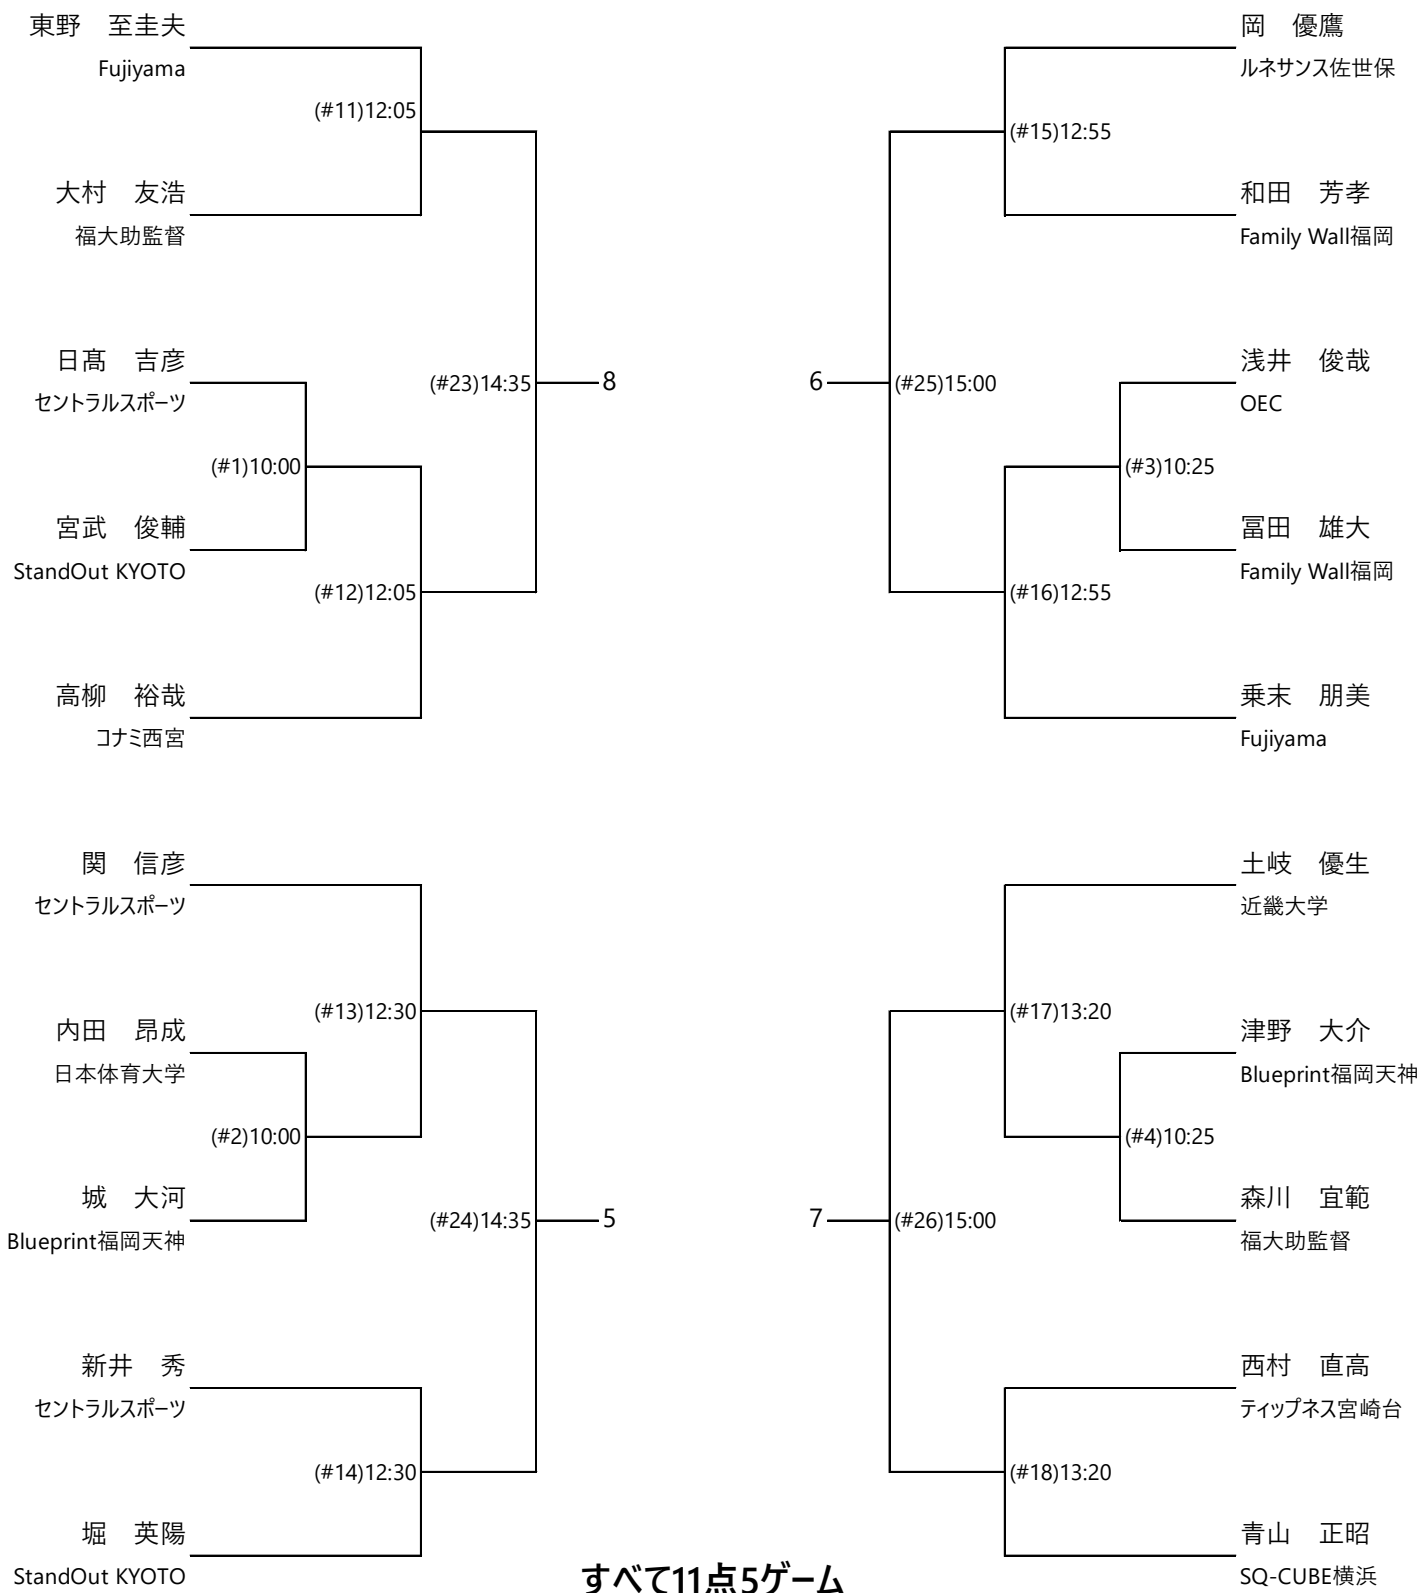

第27回九州オープン ドロー

2022年6月11日(土) ▶12日(日)
@ファミリーウォール福岡

新型コロナウイルス感染症予防対策ガイドライン
募集要項記載の大会ルール
をあらためてご確認いただき、ご協力お願いいたします。

タイムテーブル

6/11(土)	種目		ラウンド	開始時刻	試合番号	試合形式
	選手権	男子	1回戦	10:00	#1~	5ゲーム
		女子	〃	10:50	#5~	〃
		男子	2回戦	12:05	#11~	〃
		女子	予選決勝	13:45	#19~	〃
		男子	〃	14:35	#23~	〃
		女子	本戦1回戦	15:25	#27~	〃
		男子	〃	16:15	#31~	〃
6/12(日)	種目		ラウンド	開始時刻	試合番号	試合形式
	選手権	男子	準決勝	10:00	#35~	5ゲーム
		女子	〃	10:30	#37~	〃
	フレンド	男子	1回戦	11:00	#39~	3ゲーム
		女子	〃	11:30	#43~	〃
	選手権	男子プレート	1回戦	11:45	#45~	〃
		女子プレート	〃	12:00	#47~	〃
	フレンド	男子プレート	〃	12:15	#49~	〃
	選手権	男子プレート	2回戦	12:30	#51~	〃
		女子プレート	〃	13:00	#55~	〃
	フレンド	男子	準決勝	13:30	#59~	〃
		女子	2回戦	13:45	#61~	〃
	選手権	男子プレート	準決勝	14:00	#63~	〃
		女子プレート	〃	14:15	#65~	〃
	フレンド	男子	決勝	14:30	#67	〃
		男子プレート	〃	14:30	#68	〃
		女子	3回戦	14:45	#69	〃
	選手権	男子プレート	決勝	15:00	#70	〃
		女子プレート	〃	15:00	#71	〃
		女子	3位決定戦	15:15	#71	5ゲーム
		男子	〃	15:45	#72	〃
		女子	決勝	16:15	#73	〃
		男子	〃	16:45	#74	〃

第27回九州オープン 選手権男女本戦

選手権男子本戦 6/12(日)

選手権女子本戦 6/12(日)

すべて11点5ゲーム

第27回九州オープン 選手権男子予選

選手権男子予選 すべて6/11(土)

初戦敗退者はプレートあり

第27回九州オープン 選手権女子予選