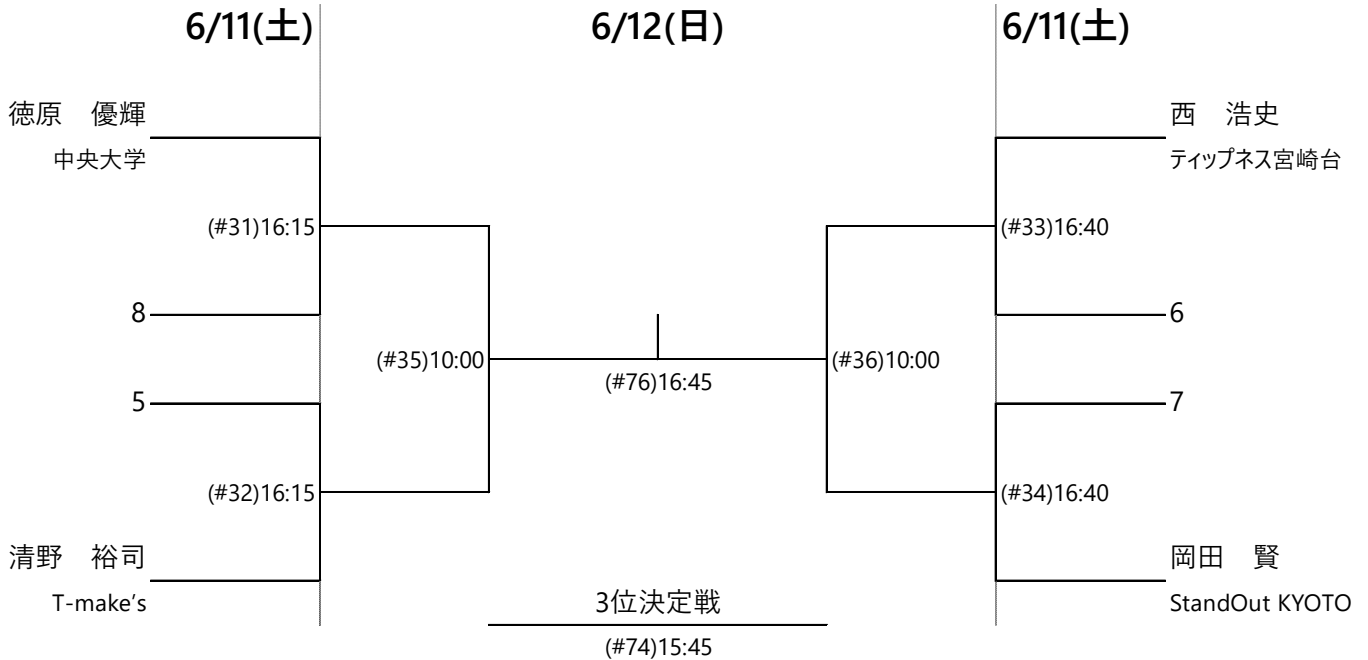

第27回九州オープン ドロー

2022年6月11日(土) ▶12日(日)
@ファミリーウォール福岡

新型コロナウイルス感染症予防対策ガイドライン
募集要項記載の大会ルール
をあらためてご確認いただき、ご協力お願いいたします。

タイムテーブル

6/11(土)	種目		ラウンド	開始時刻	試合番号	試合形式
	選手権	男子	1回戦	10:00	#1~	5ゲーム
		女子	〃	10:50	#5~	〃
		男子	2回戦	12:05	#11~	〃
		女子	予選決勝	13:45	#19~	〃
		男子	〃	14:35	#23~	〃
		女子	本戦1回戦	15:25	#27~	〃
		男子	〃	16:15	#31~	〃
6/12(日)	種目		ラウンド	開始時刻	試合番号	試合形式
	選手権	男子	準決勝	10:00	#35~	5ゲーム
		女子	〃	10:30	#37~	〃
	フレンド	男子	1回戦	11:00	#39~	3ゲーム
		女子	〃	11:30	#43~	〃
	選手権	男子プレート	1回戦	11:45	#45~	〃
		女子プレート	〃	12:00	#47~	〃
	フレンド	男子プレート	〃	12:15	#49~	〃
	選手権	男子プレート	2回戦	12:30	#51~	〃
		女子プレート	〃	13:00	#55~	〃
	フレンド	男子	準決勝	13:30	#59~	〃
		女子	2回戦	13:45	#61~	〃
	選手権	男子プレート	準決勝	14:00	#63~	〃
		女子プレート	〃	14:15	#65~	〃
	フレンド	男子	決勝	14:30	#67	〃
		男子プレート	〃	14:30	#68	〃
		女子	3回戦	14:45	#69	〃
	選手権	男子プレート	決勝	15:00	#70	〃
		女子プレート	〃	15:00	#71	〃
		女子	3位決定戦	15:15	#71	5ゲーム
		男子	〃	15:45	#72	〃
		女子	決勝	16:15	#73	〃
		男子	〃	16:45	#74	〃

第27回九州オープン 選手権男女本戦

選手権男子本戦 6/12(日)

選手権女子本戦 6/12(日)

すべて11点5ゲーム

第27回九州オープン 選手権男子予選

選手権男子予選 すべて6/11(土)

初戦敗退者はプレートあり

第27回九州オープン 選手権女子予選