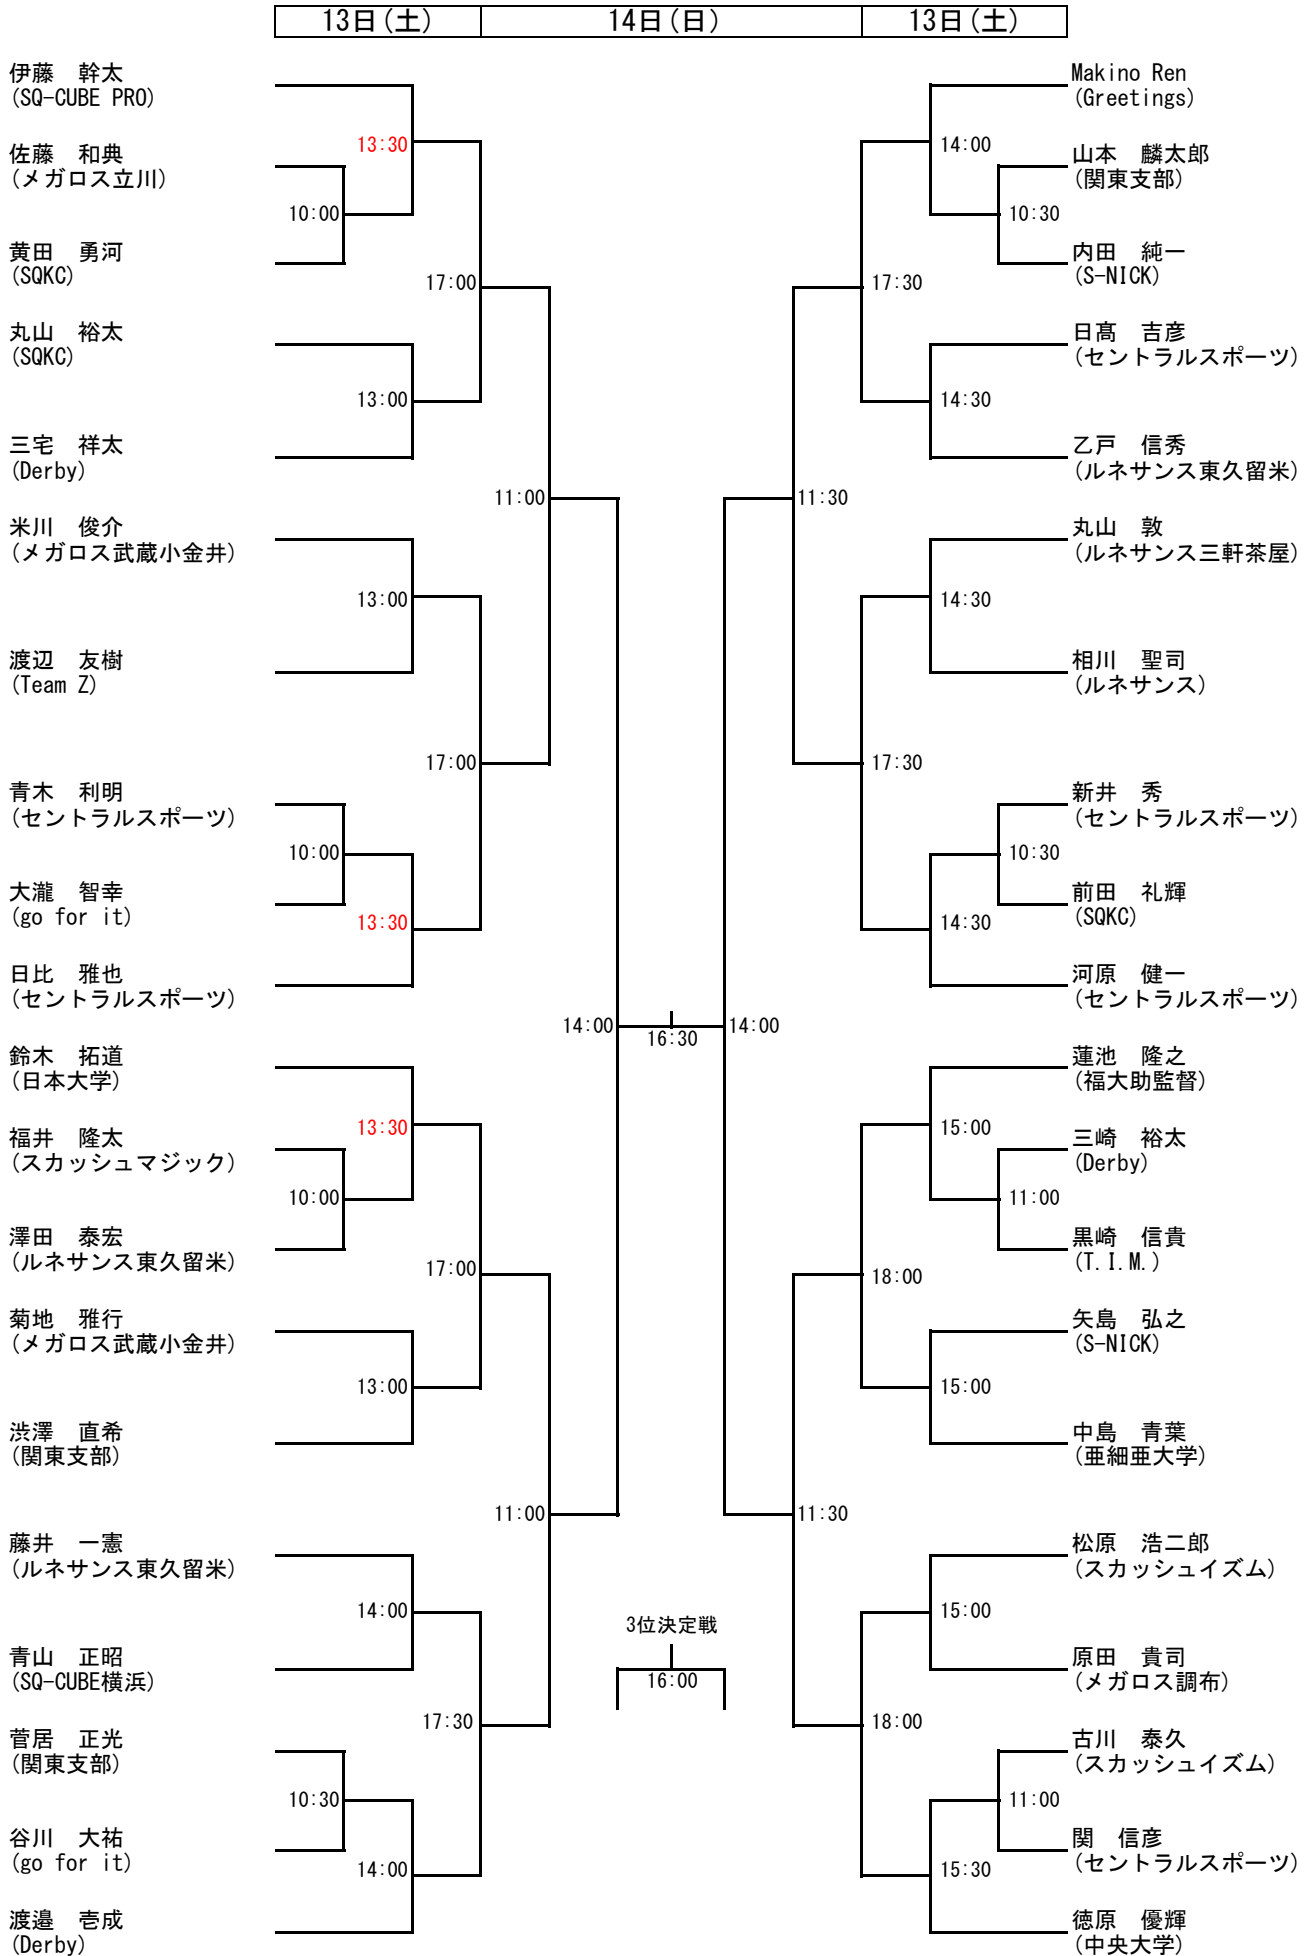

＜男子選手権＞

時間が赤字の箇所は開始時間が変則となっております。注意して下さい。

＜女子選手権＞

13日(土)	14日(日)	13日(土)
--------	--------	--------